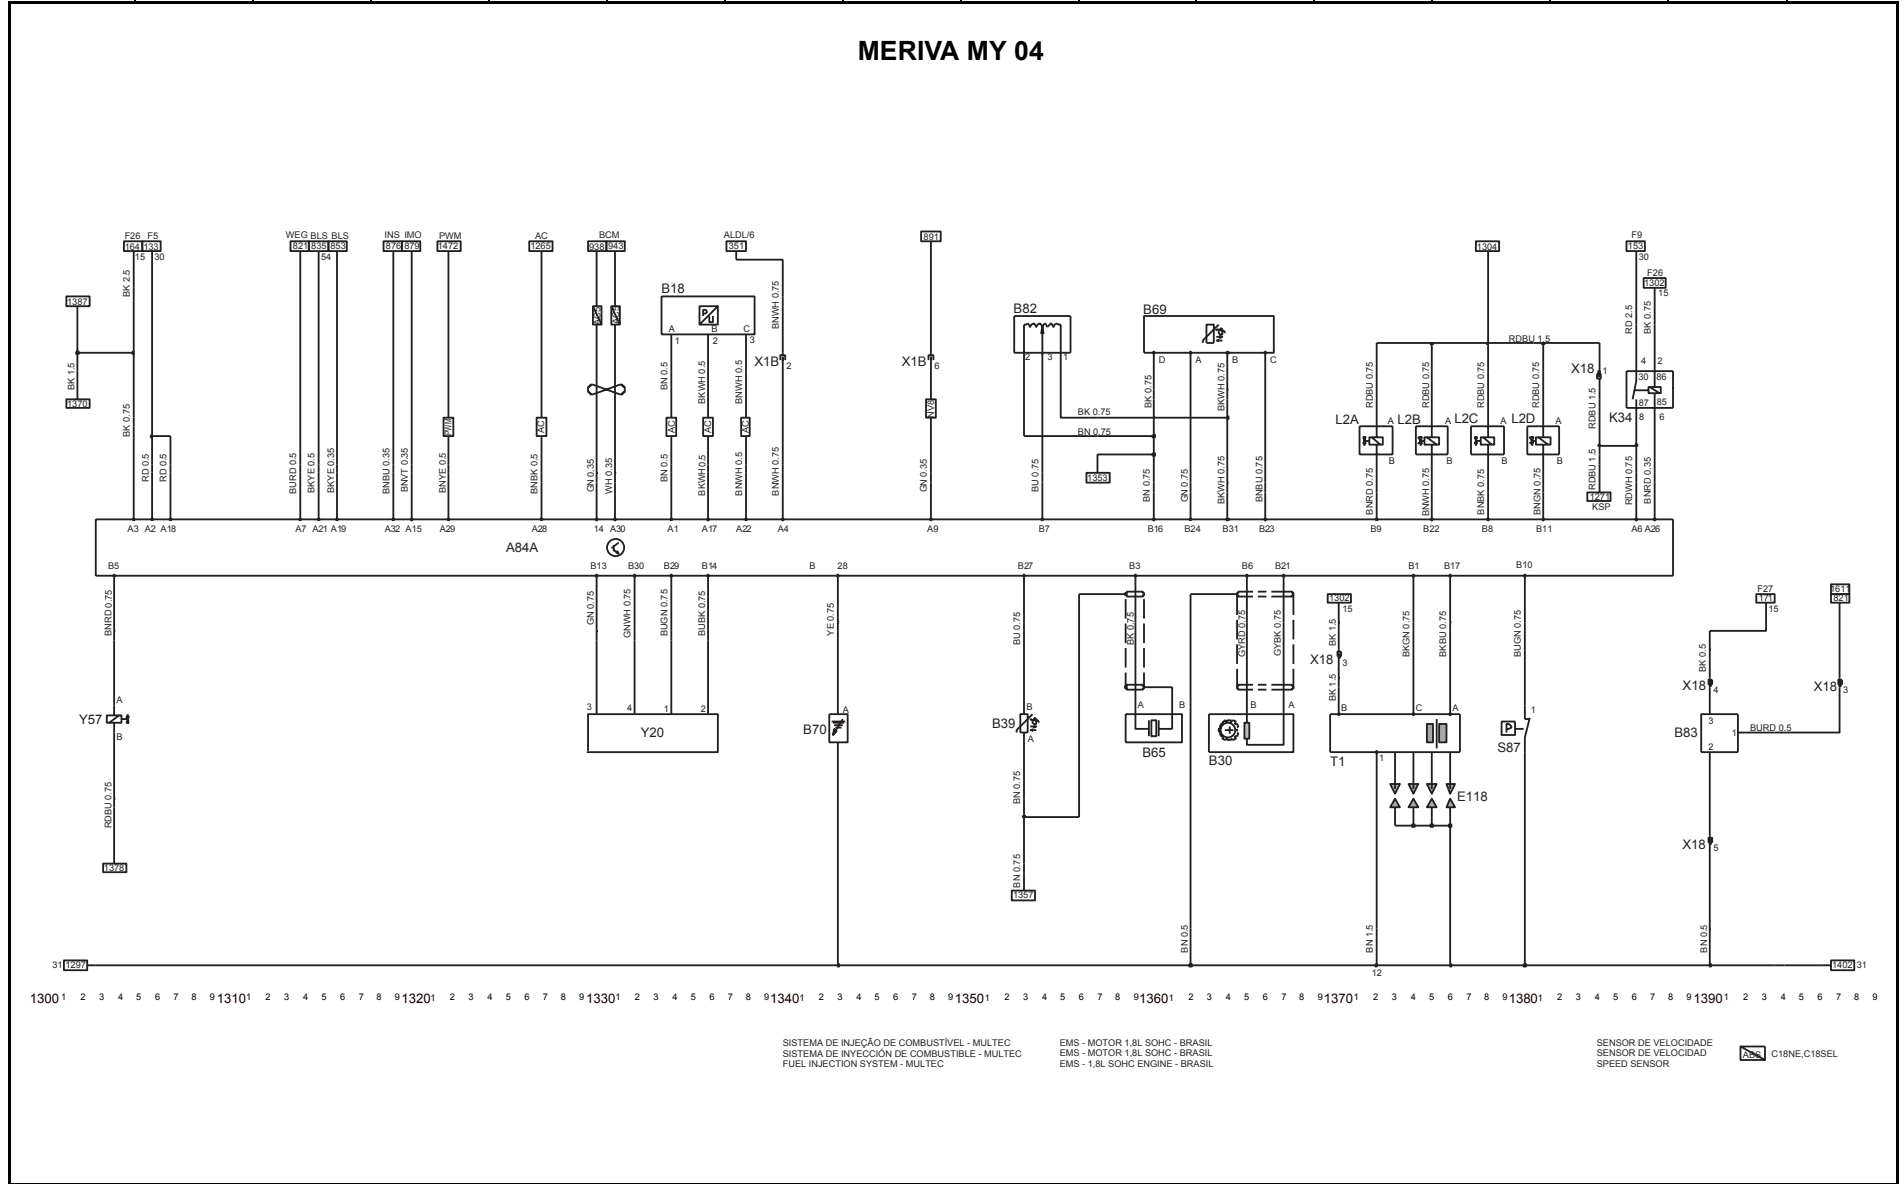

Cores - Fios / Cores - Alambres / Wires - Colors

BK= Preto Negro / Black	BN = Marrom Marrón / Brown	BU = Azul Azul / Blue	GA = Cinza Grís / Gray	GN= Verde Verde / Green	ON= Laranja Naranja / Orange	PK = Rosa Rosa / Pink	PL= Violeta Violeta / Purple	RD = Vermelho Rojo / Red	TN= Beje Beije / Tan	WT = Branco Blanco / White	YL= Amarelo Amarillo / Yellow	LT = Claro Claro / Light	DK = Escuro Oscuro / Dark

MERIVA MY 04