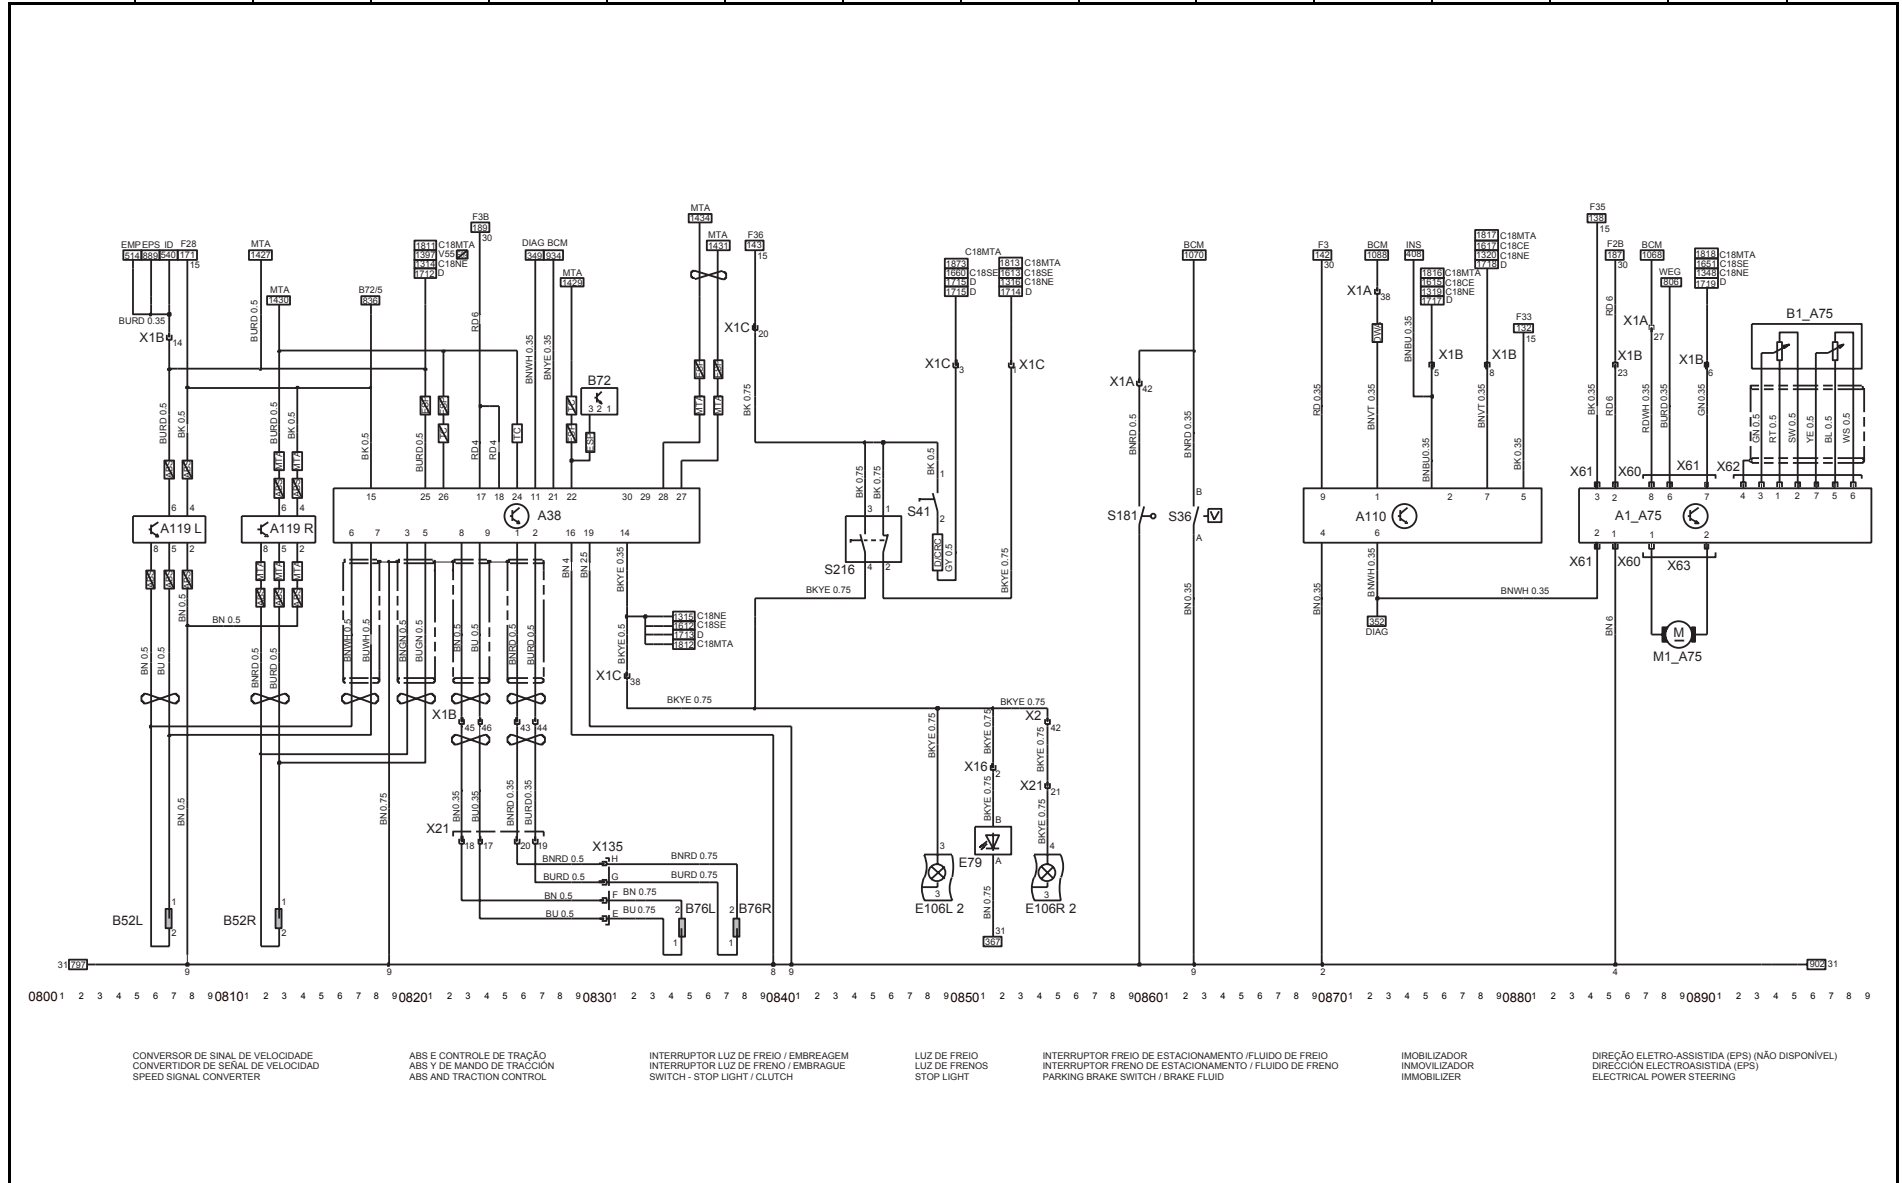

800 a 899 - Conv. Sinal Veloc., ABS e Contr. Tração, Luz Freio, Embragem, Int. Freio Estacion./Fluido Freio, Imobilizador 8 / 18

Cores - Fios / Cores - Alambres / Wires - Colors

BK= Preto Negro / Black	BN = Marrom Marrón / Brown	BU = Azul Azul / Blue	GA = Cinza Grís / Gray	GN= Verde Verde / Green	ON= Laranja Naranja / Orange	PK = Rosa Rosa / Pink	PL= Violeta Violeta / Purple	RD = Vermelho Rojo / Red	TN= Beje Beije / Tan	WH = Branco Blanco / White	YL= Amarelo Amarillo / Yellow	LT = Claro Claro / Light	DK = Escuro Oscuro / Dark