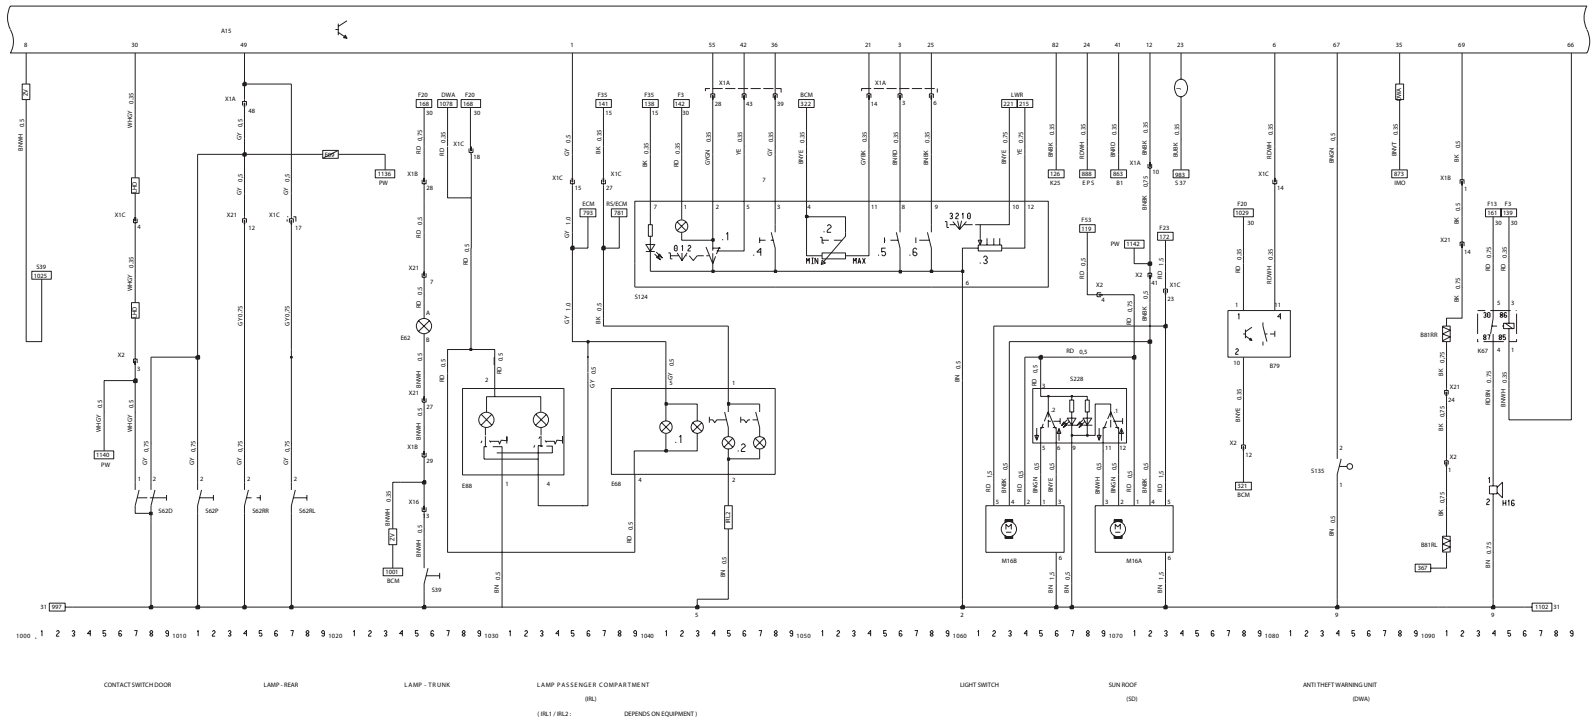

Cores - Fios / Cores - Alambres / Wires - Colors

BK= Preto Negro / Black	BN = Marron Marrón / Brown	BU = Azul Azul / Blue	GA = Cinza Gris / Gray	GN= Verde Verde / Green	ON= Laranja Naranja / Orange	PK = Rosa Rosa / Pink	PL= Violeta Violeta / Purple	RD = Vermelho Rojo / Red	TN= Beje Beije / Tan	WH = Branco Blanco / White	YL= Amarelo Amarillo / Yellow	LT = Claro Claro / Light	DK = Escuro Oscuro / Dark