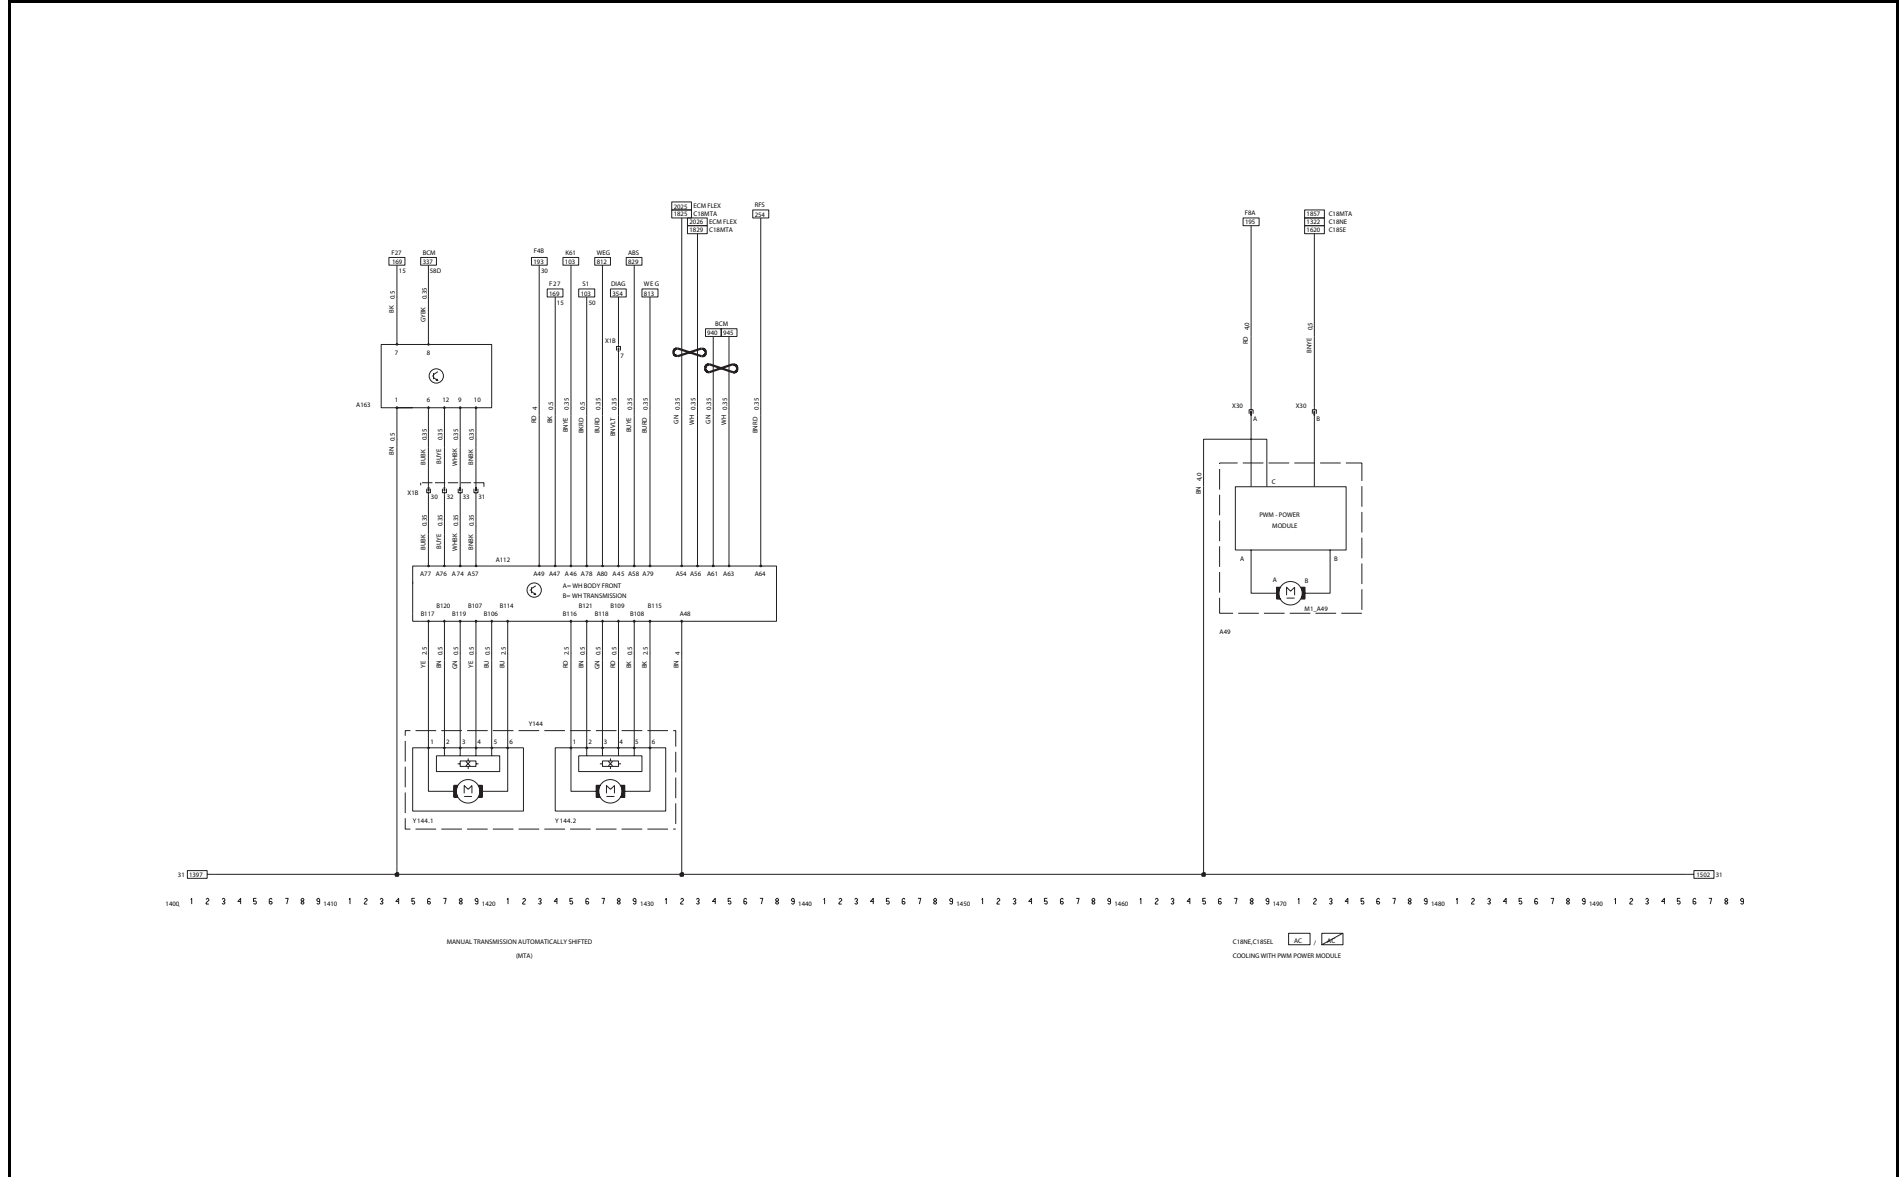

FUEL INJECTION SYSTEM - MULTIC (L11/LM0)
EMS - 1.8L SOHC ENGINE - BRASIL (L11/LM0)

VSS
SPEED SENSOR
C18MEC18SEL

Cores - Fios / Cores - Alambres / Wires - Colors

BK= Preto Negro / Black	BN = Marrom Marrón / Brown	BU = Azul Azul / Blue	GA = Cinza Gris / Gray	GN= Verde Verde / Green	ON= Laranja Naranja / Orange	PK = Rosa Rosa / Pink	PL= Violeta Violeta / Purple	RD = Vermelho Rojo / Red	TN= Beije Beije / Tan	WH = Branco Blanco / White	YL= Amarelo Amarillo / Yellow	LT = Claro Claro / Light	DK = Escuro Oscuro / Dark
-----------------------------------	--------------------------------------	---------------------------------	----------------------------------	-----------------------------------	--	---------------------------------	--	------------------------------------	---------------------------------	--------------------------------------	---	------------------------------------	-------------------------------------