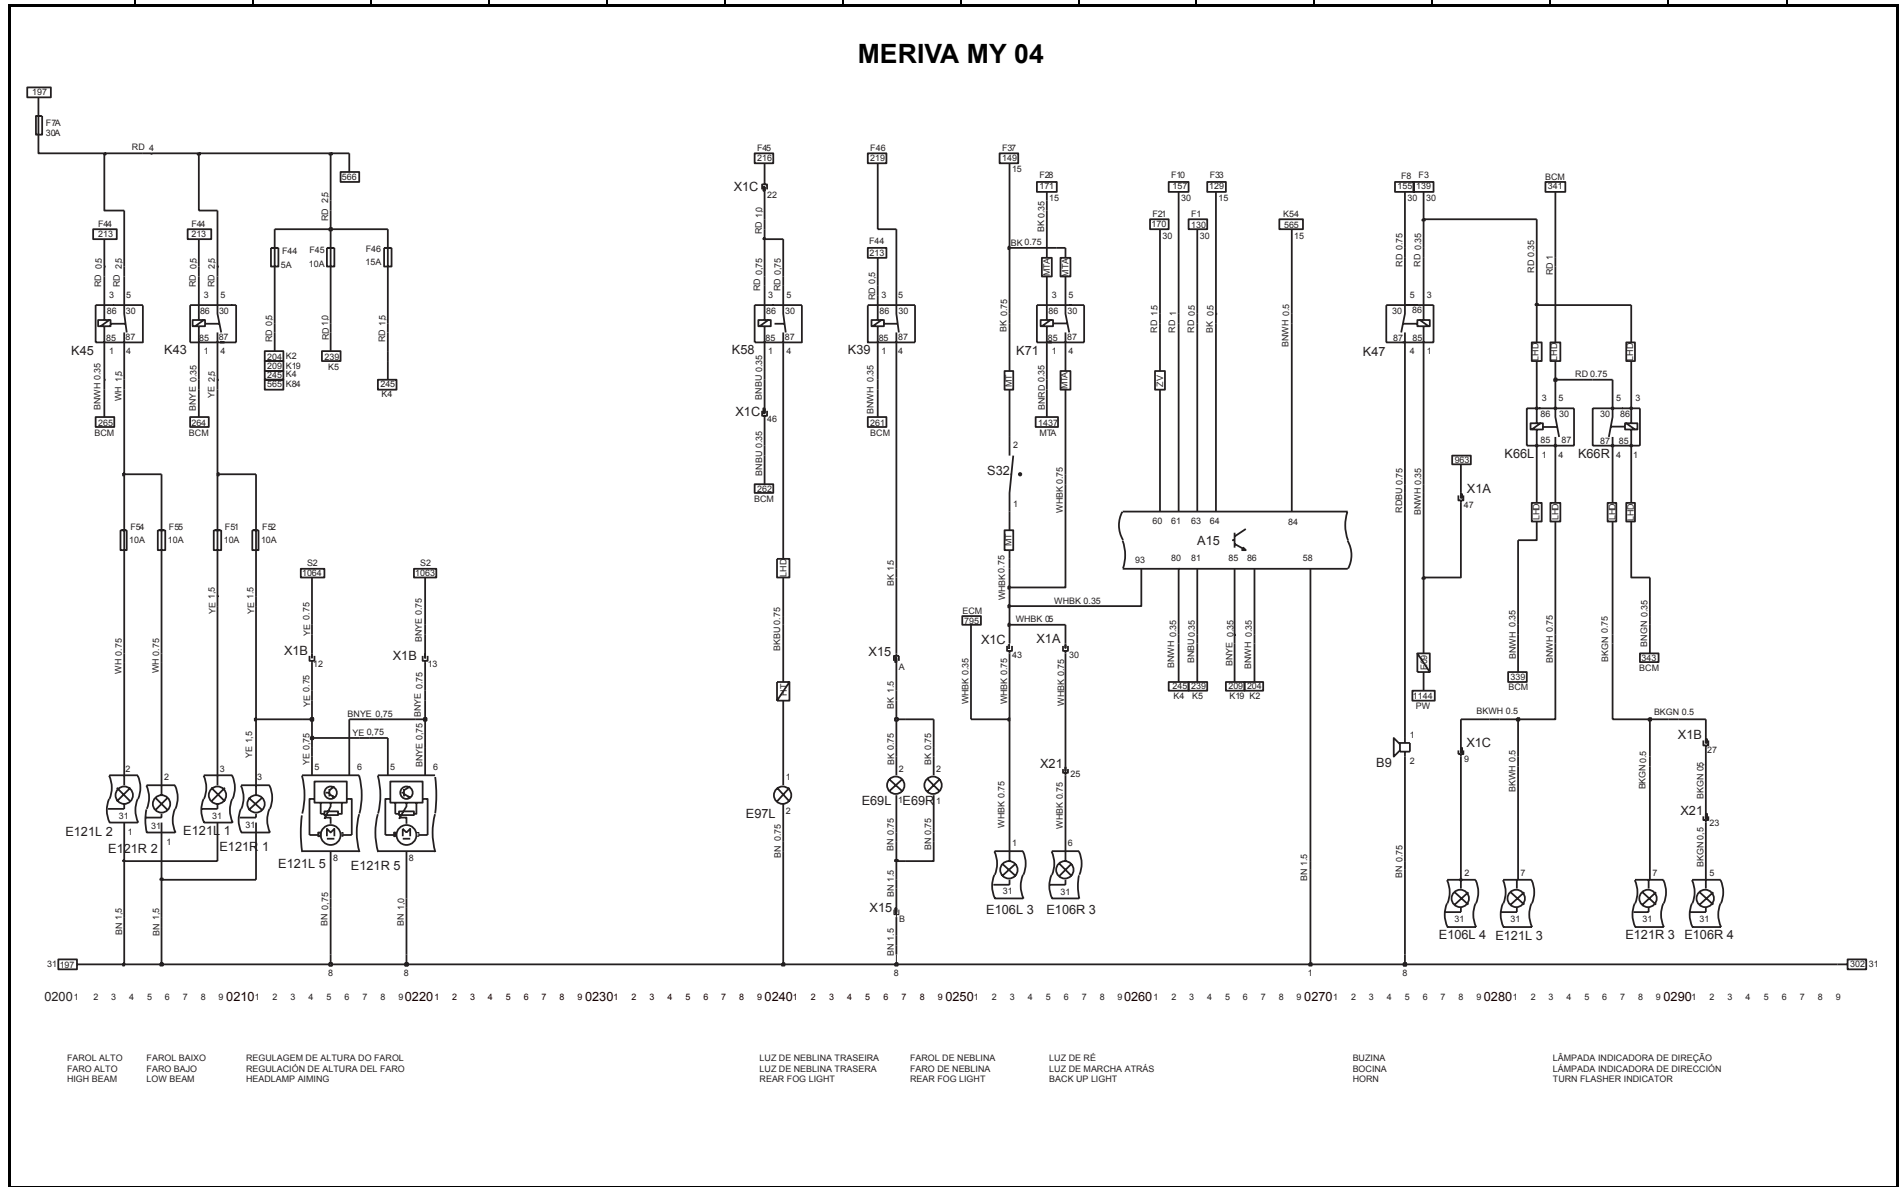

Cores - Fios / Cores - Alambres / Wires - Colors

BK= Preto Negro / Black	BN = Marron Marrón / Brown	BU = Azul Azul / Blue	GA = Cinza Gris / Gray	GN= Verde Verde / Green	ON= Laranja Naranja / Orange	PK = Rosa Rosa / Pink	PL= Violeta Violeta / Purple	RD = Vermelho Rojo / Red	TN= Beje Beije / Tan	WT = Branco Blanco / White	YL= Amarelo Amarillo / Yellow	LT = Claro Claro / Light	DK = Escuro Oscuro / Dark

MERIVA MY 04