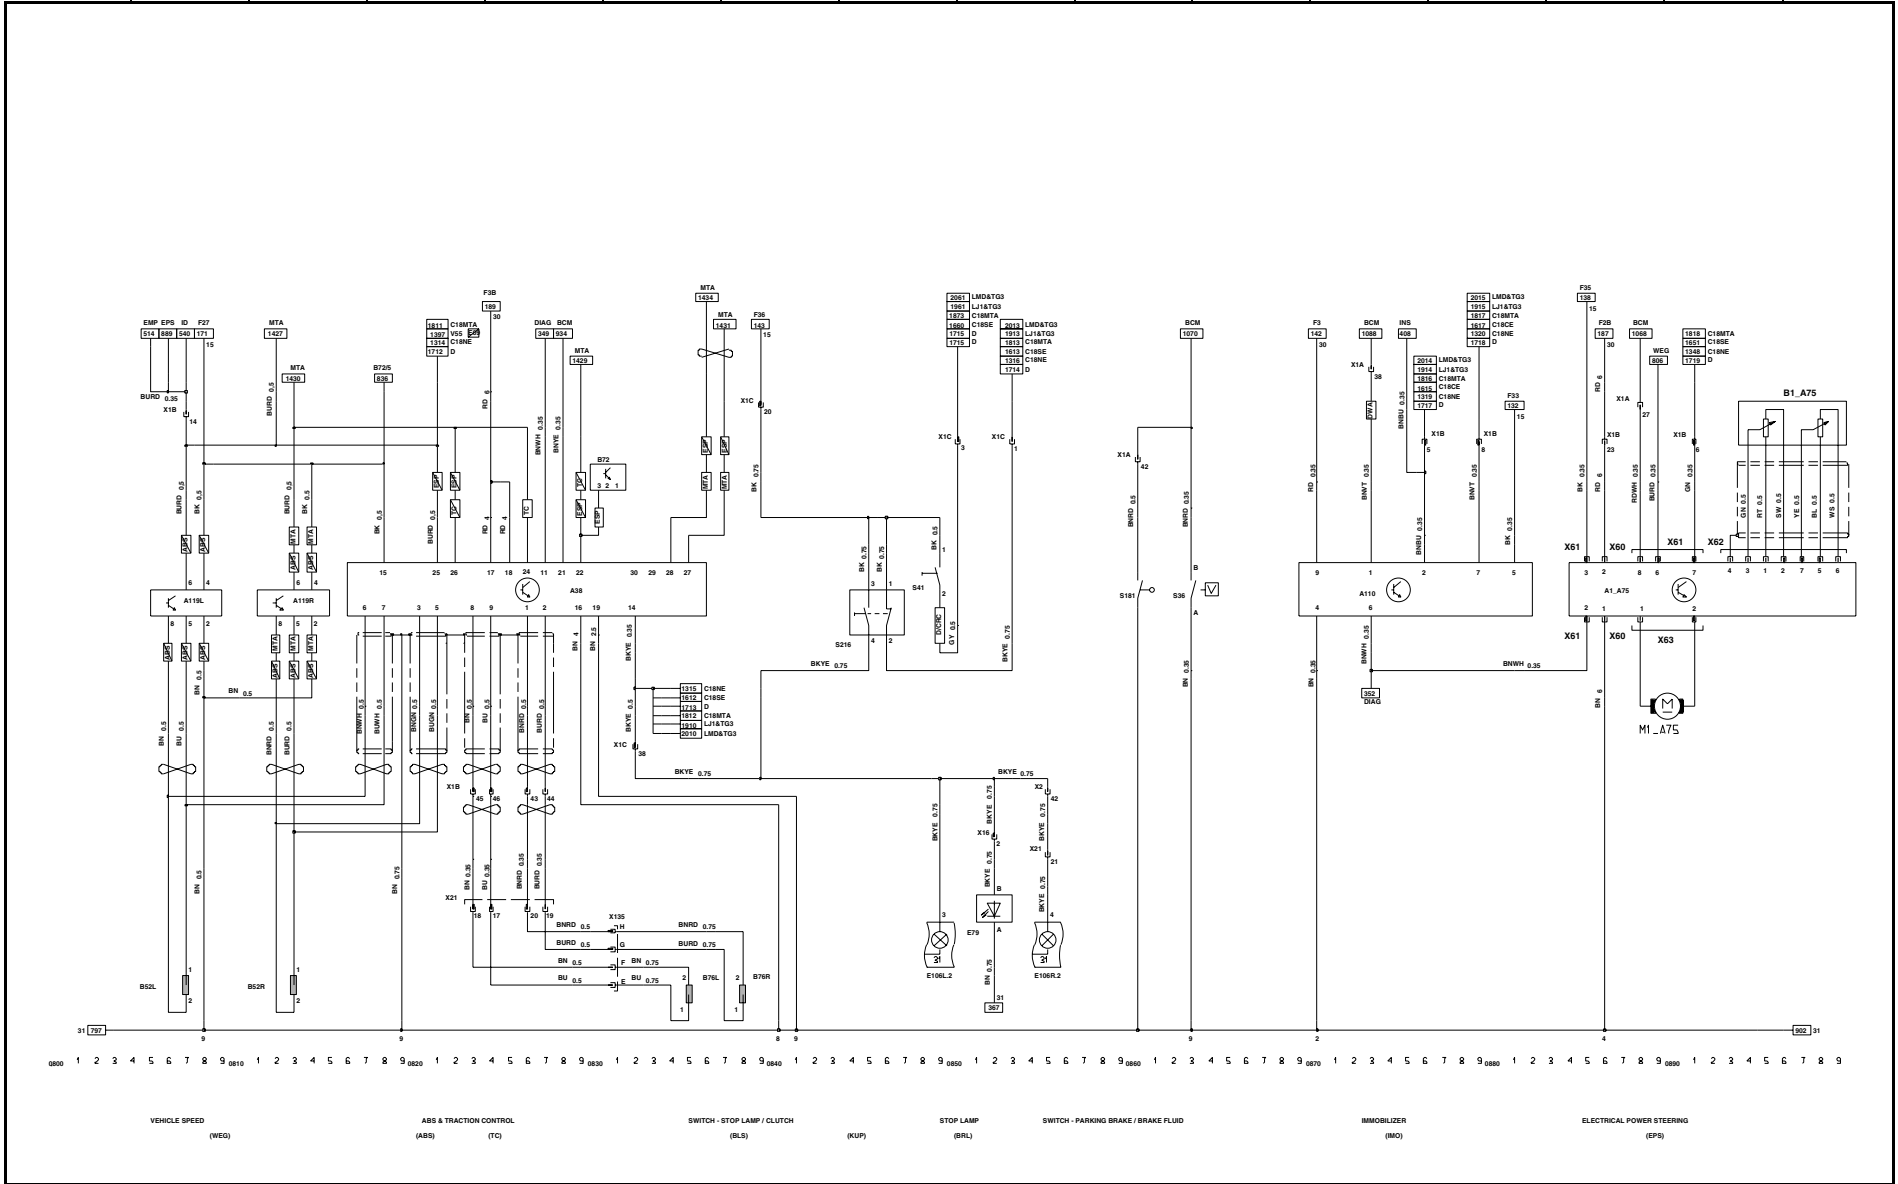

BK= Preto Negro / Black	BN = Marron Marrón / Brown	BU = Azul Azul / Blue	GA = Cinza Grís / Gray	GN= Verde Verde / Green	ON= Laranja Naranja / Orange	PK = Rosa Rosa / Pink	PL= Violeta Violeta / Purple	RD = Vermelho Rojo / Red	TN= Beje Beije / Tan	WH = Branco Blanco / White	YL= Amarelo Amarillo / Yellow	LT = Claro Claro / Light	DK = Escuro Oscuro / Dark