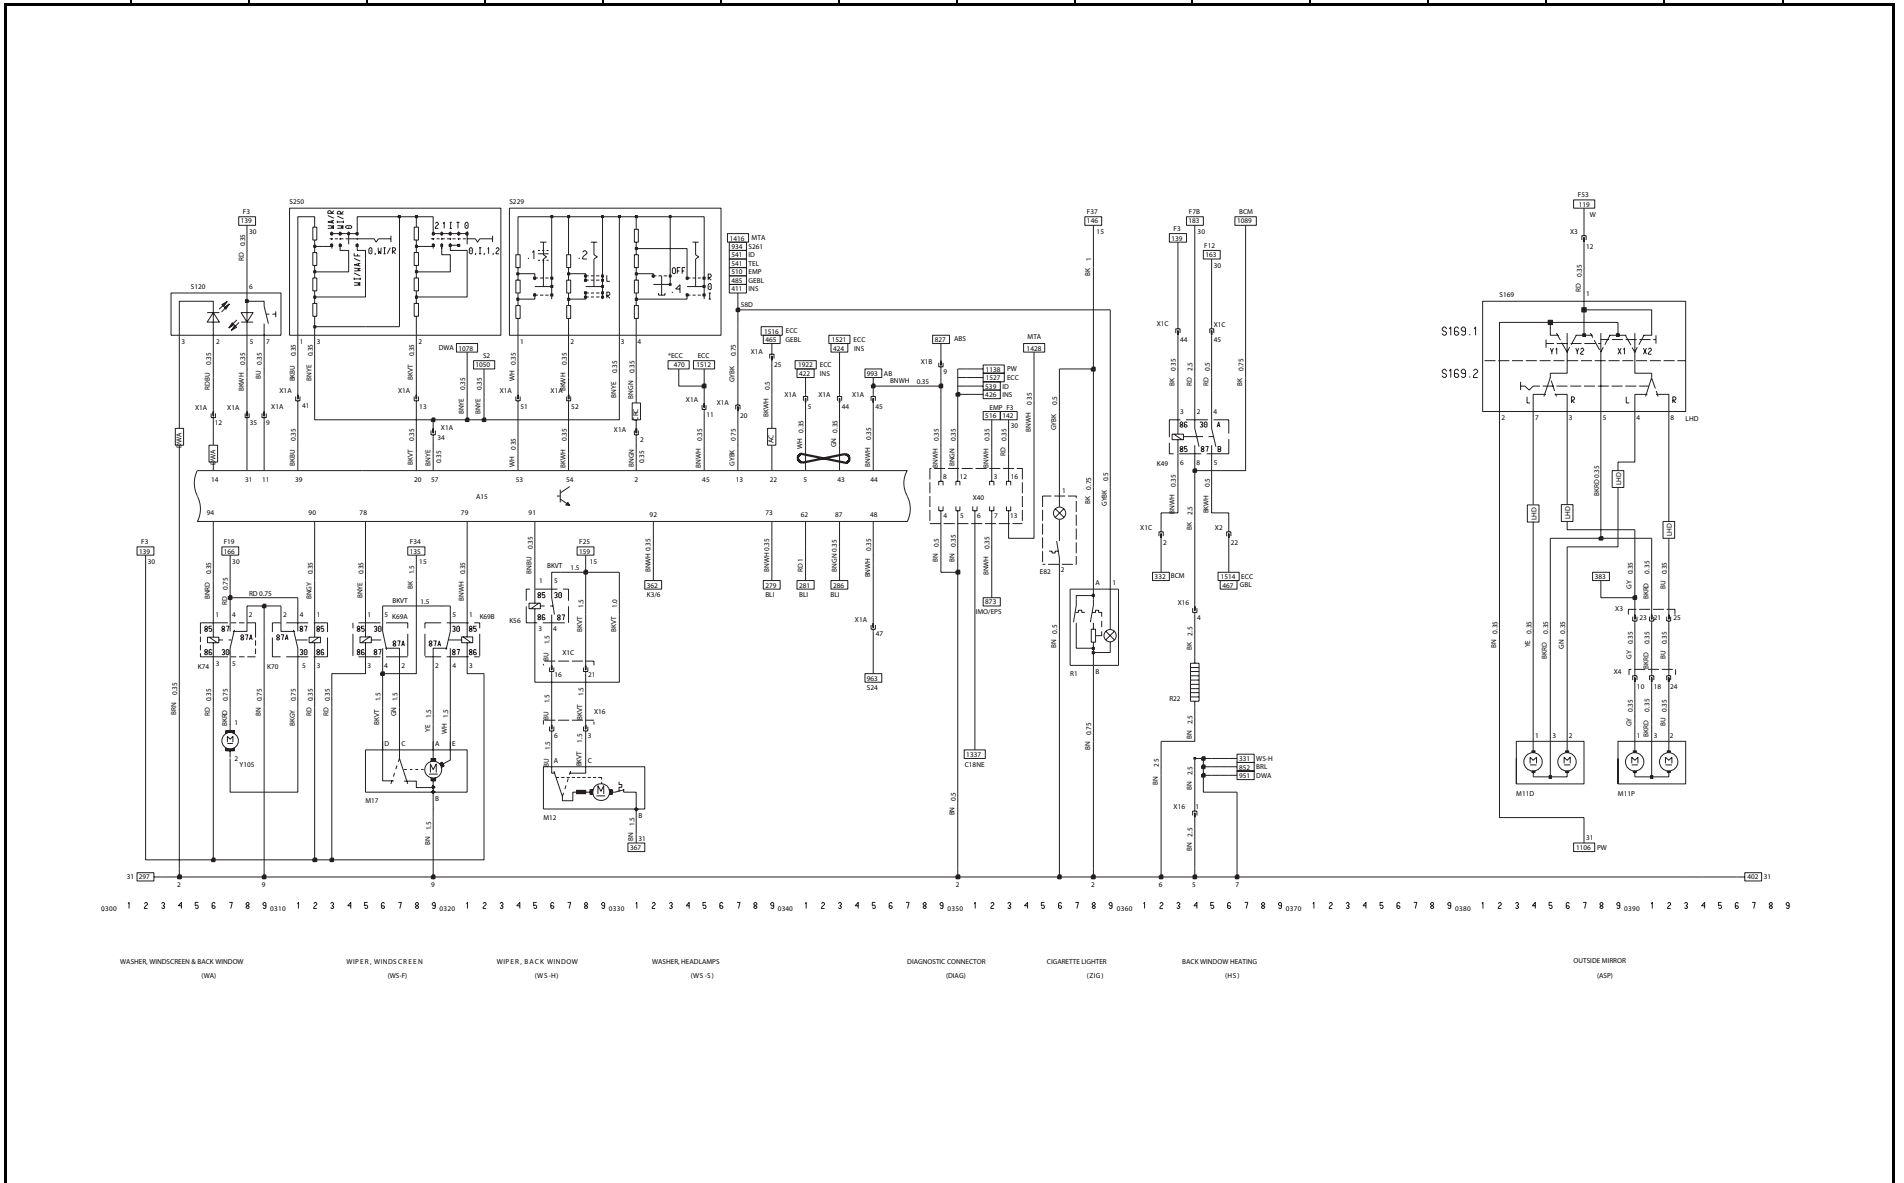

Cores - Fios / Cores - Alambres / Wires - Colors

BK= Preto Negro / Black	BN = Marron Marrón / Brown	BU = Azul Azul / Blue	GA = Cinza Grís / Gray	GN= Verde Verde / Green	ON= Laranja Naranja / Orange	PK = Rosa Rosa / Pink	PL= Violeta Violeta / Purple	RD = Vermelho Rojo / Red	TN= Beje Beije / Tan	WH = Branco Blanco / White	YL= Amarelo Amarillo / Yellow	LT = Claro Claro / Light	DK = Escuro Oscuro / Dark