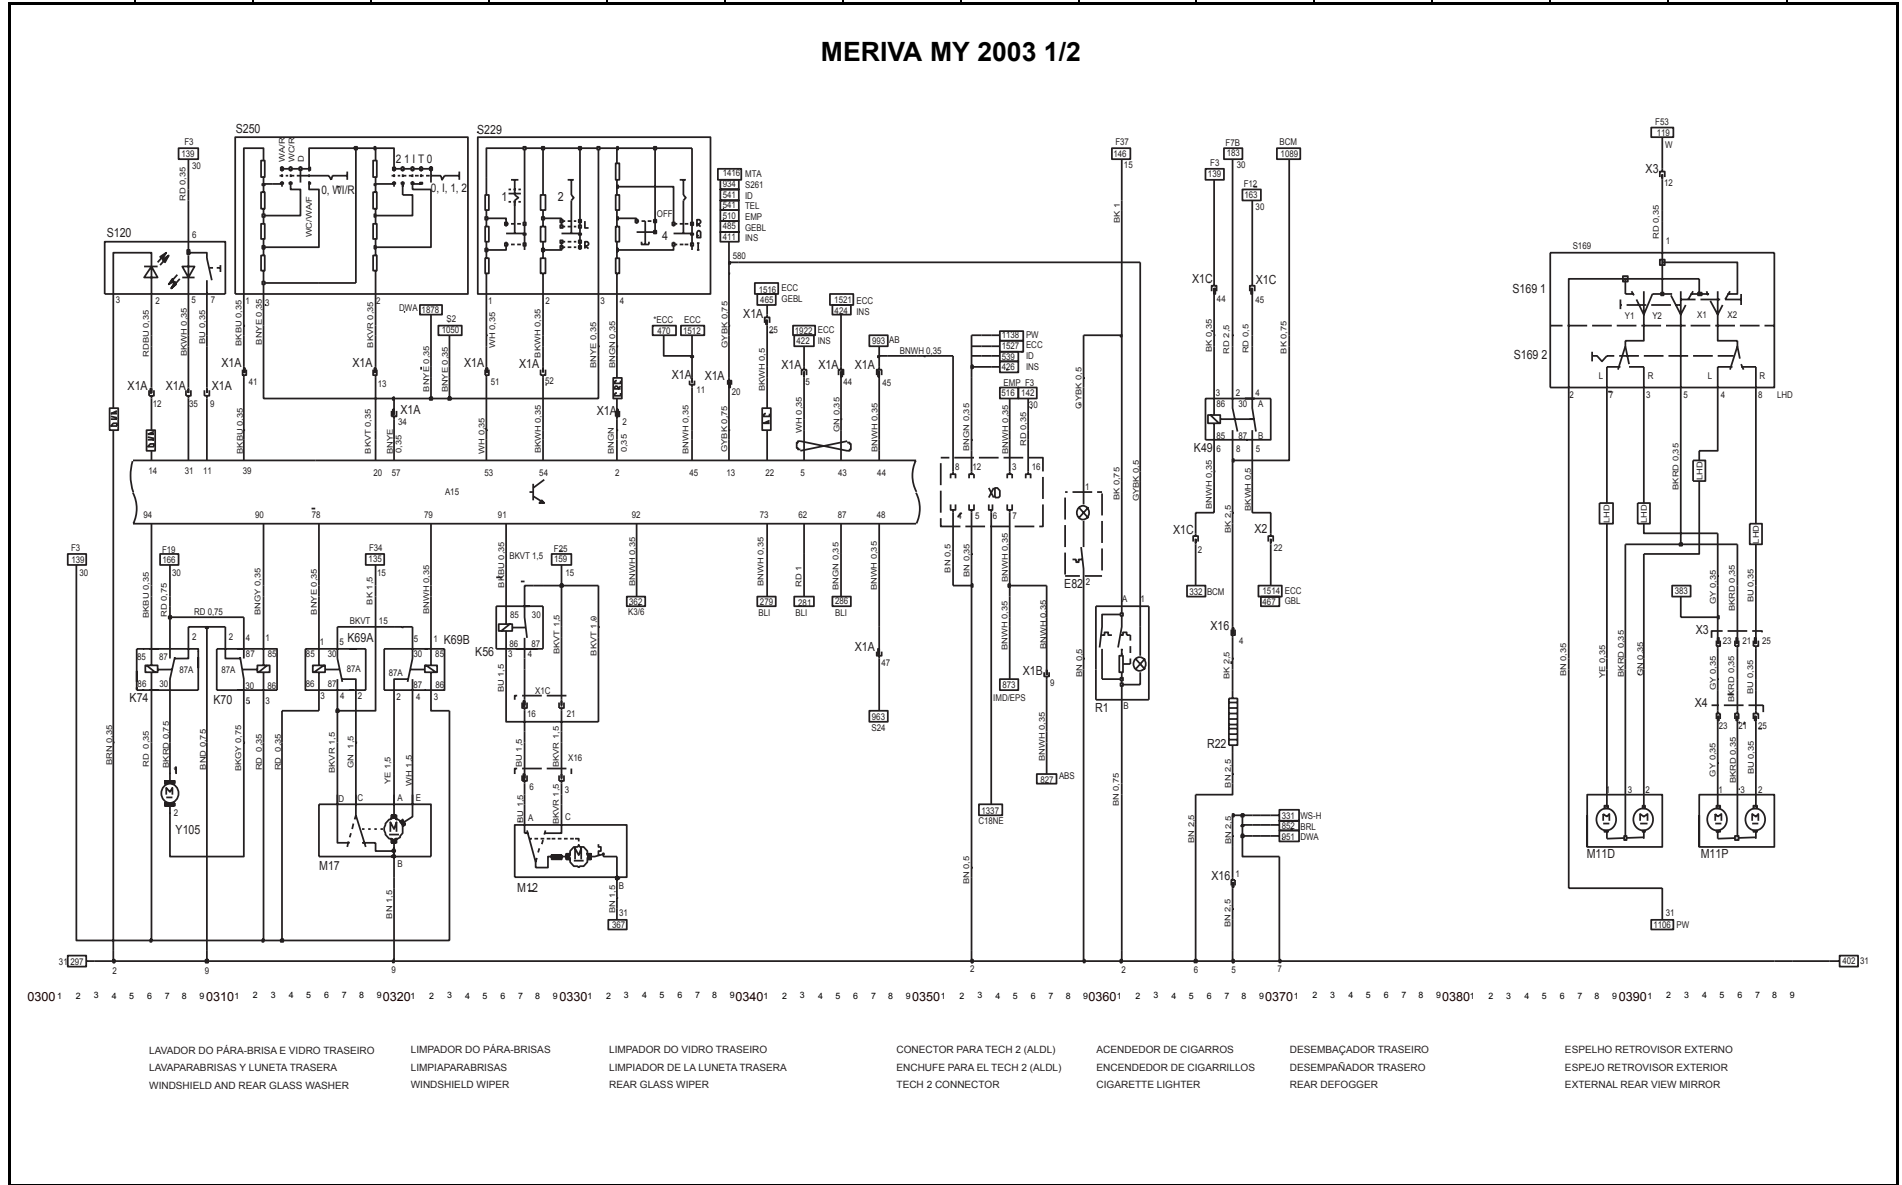

Cores - Fios / Cores - Alambres / Wires - Colors

BK= Preto Negro / Black	BN = Marron Marrón / Brown	BU = Azul Azul / Blue	GA = Cinza Grís / Gray	GN= Verde Verde / Green	ON= Laranja Naranja / Orange	PK = Rosa Rosa / Pink	PL= Violeta Violeta / Purple	RD = Vermelho Rojo / Red	TN= Beje Beije / Tan	WT = Branco Blanco / White	YL= Amarelo Amarillo / Yellow	LT = Claro Claro / Light	DK = Escuro Oscuro / Dark

MERIVA MY 2003 1/2

- LAVADOR DO PÁRA-BRISA E VIDRO TRASEIRO
  LAVAPARABRISAS Y LUNETAS TRASERA
  WINDSHIELD AND REAR GLASS WASHER
- LIMPADOR DO PÁRA-BRISA
  LIMPIAPARABRISAS
  WINDSHIELD WIPER
- LIMPADOR DO VIDRO TRASEIRO
  LIMPIADOR DE LA LUNETAS TRASERA
  REAR GLASS WIPER
- CONECTOR PARA TECH 2 (ALDL)
  ENCHUFE PARA EL TECH 2 (ALDL)
  TECH 2 CONNECTOR
- ACENEDOR DE CIGARROS
  ENCENDEDOR DE CIGARRILLOS
  CIGARETTE LIGHTER
- DESEMBAÇADOR TRASEIRO
  DESEMPAÑADOR TRASERO
  REAR DEFOGGER
- ESPEJO RETROVISOR EXTERNO
  ESPEJO RETROVISOR EXTERIOR
  EXTERNAL REAR VIEW MIRROR