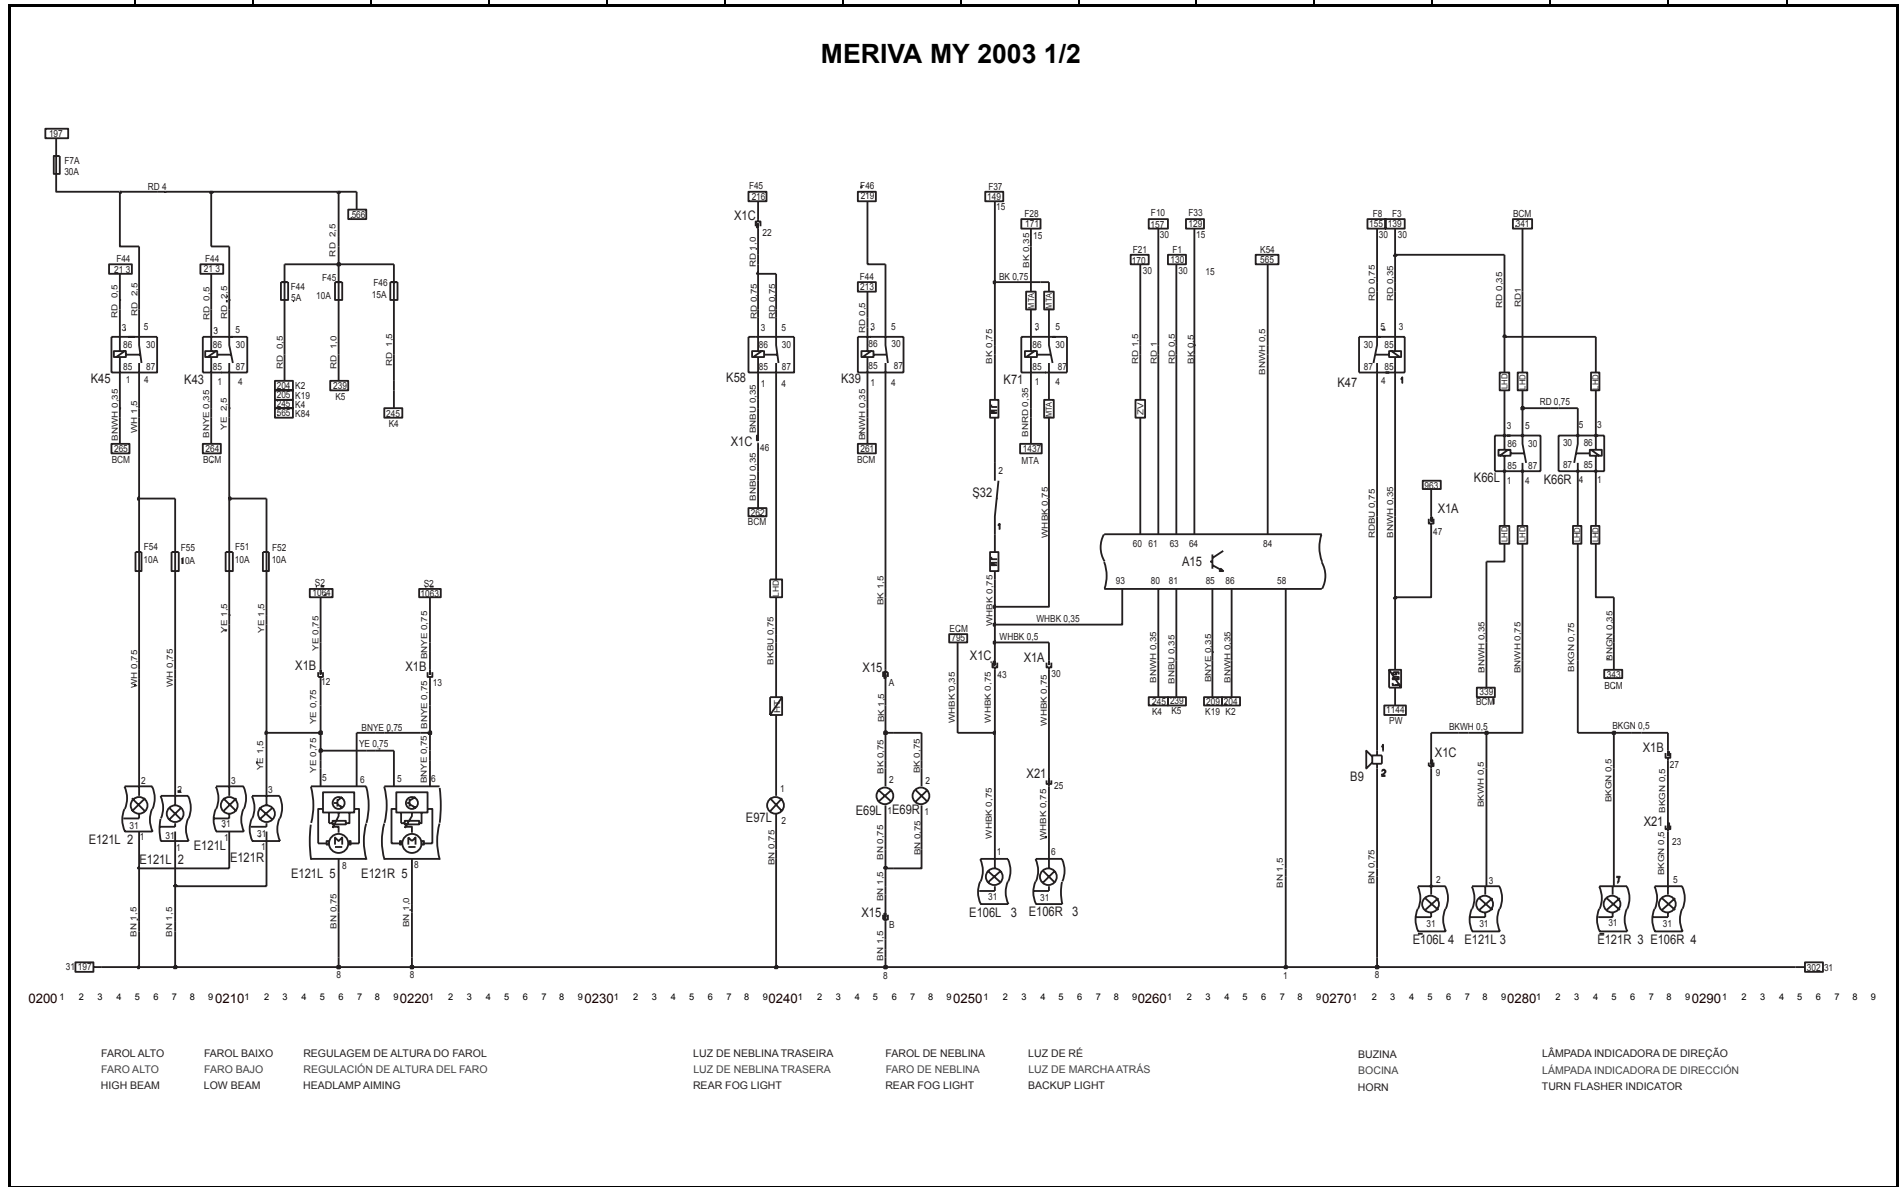

Cores - Fios / Cores - Alambres / Wires - Colors

BK= Preto Negro / Black	BN = Marron Marrón / Brown	BU = Azul Azul / Blue	GA = Cinza Gris / Gray	GN= Verde Verde / Green	ON= Laranja Naranja / Orange	PK = Rosa Rosa / Pink	PL= Violeta Violeta / Purple	RD = Vermelho Rojo / Red	TN= Beje Beije / Tan	WT = Branco Blanco / White	YL= Amarelo Amarillo / Yellow	LT = Claro Claro / Light	DK = Escuro Oscuro / Dark

MERIVA MY 2003 1/2