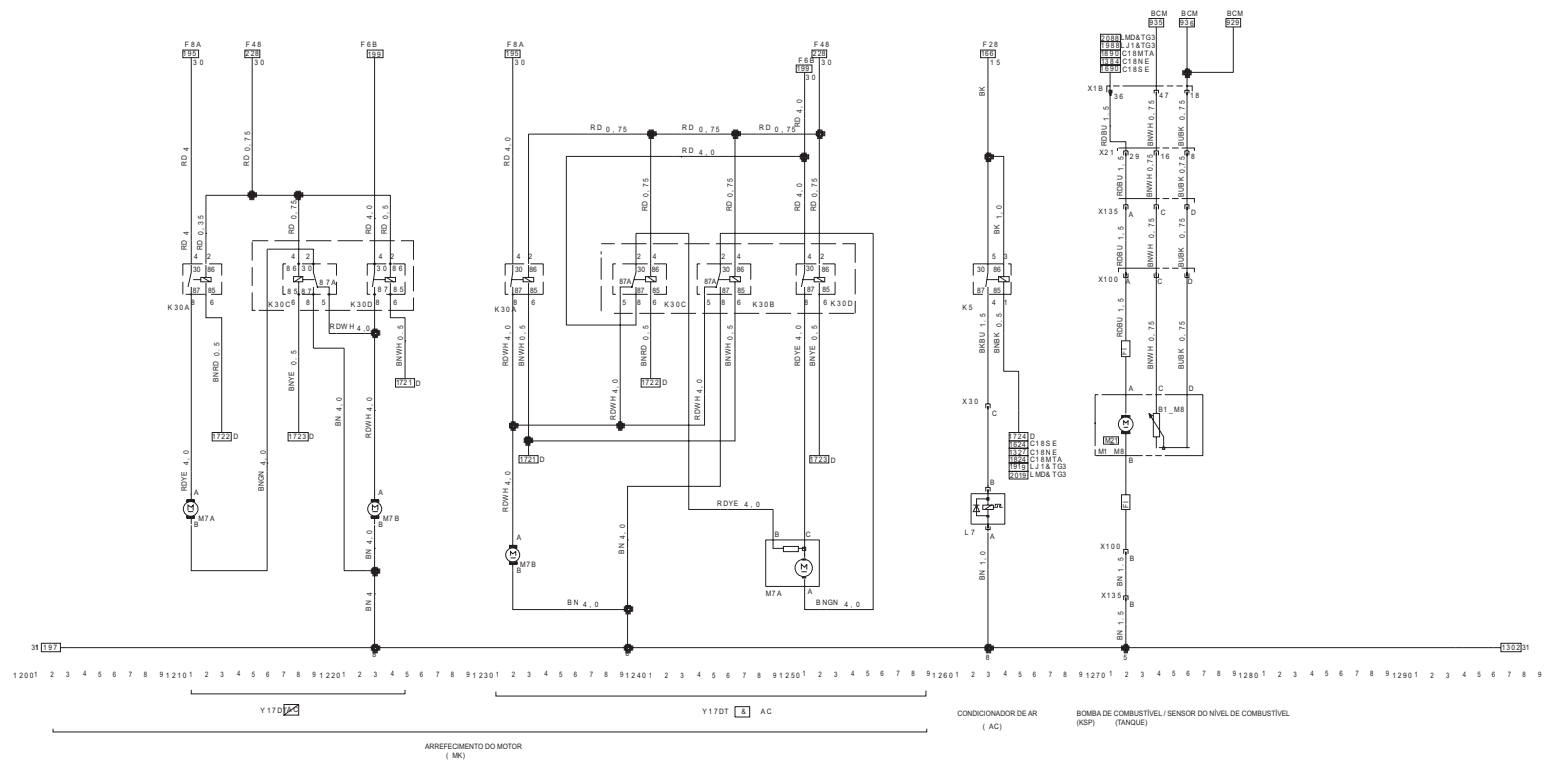

Cores - Fios / Cores - Alambres / Wires - Colors

BK= Preto Negro / Black	BN = Marron Marrón / Brown	BU = Azul Azul / Blue	GA = Cinza Grís / Gray	GN= Verde Verde / Green	ON= Laranja Naranja / Orange	PK = Rosa Rosa / Pink	PL= Violeta Violeta / Purple	RD = Vermelho Rojo / Red	TN= Beije Beije / Tan	WH = Branco Blanco / White	YL= Amarelo Amarillo / Yellow	LT = Claro Claro / Light	DK = Escuro Oscuro / Dark