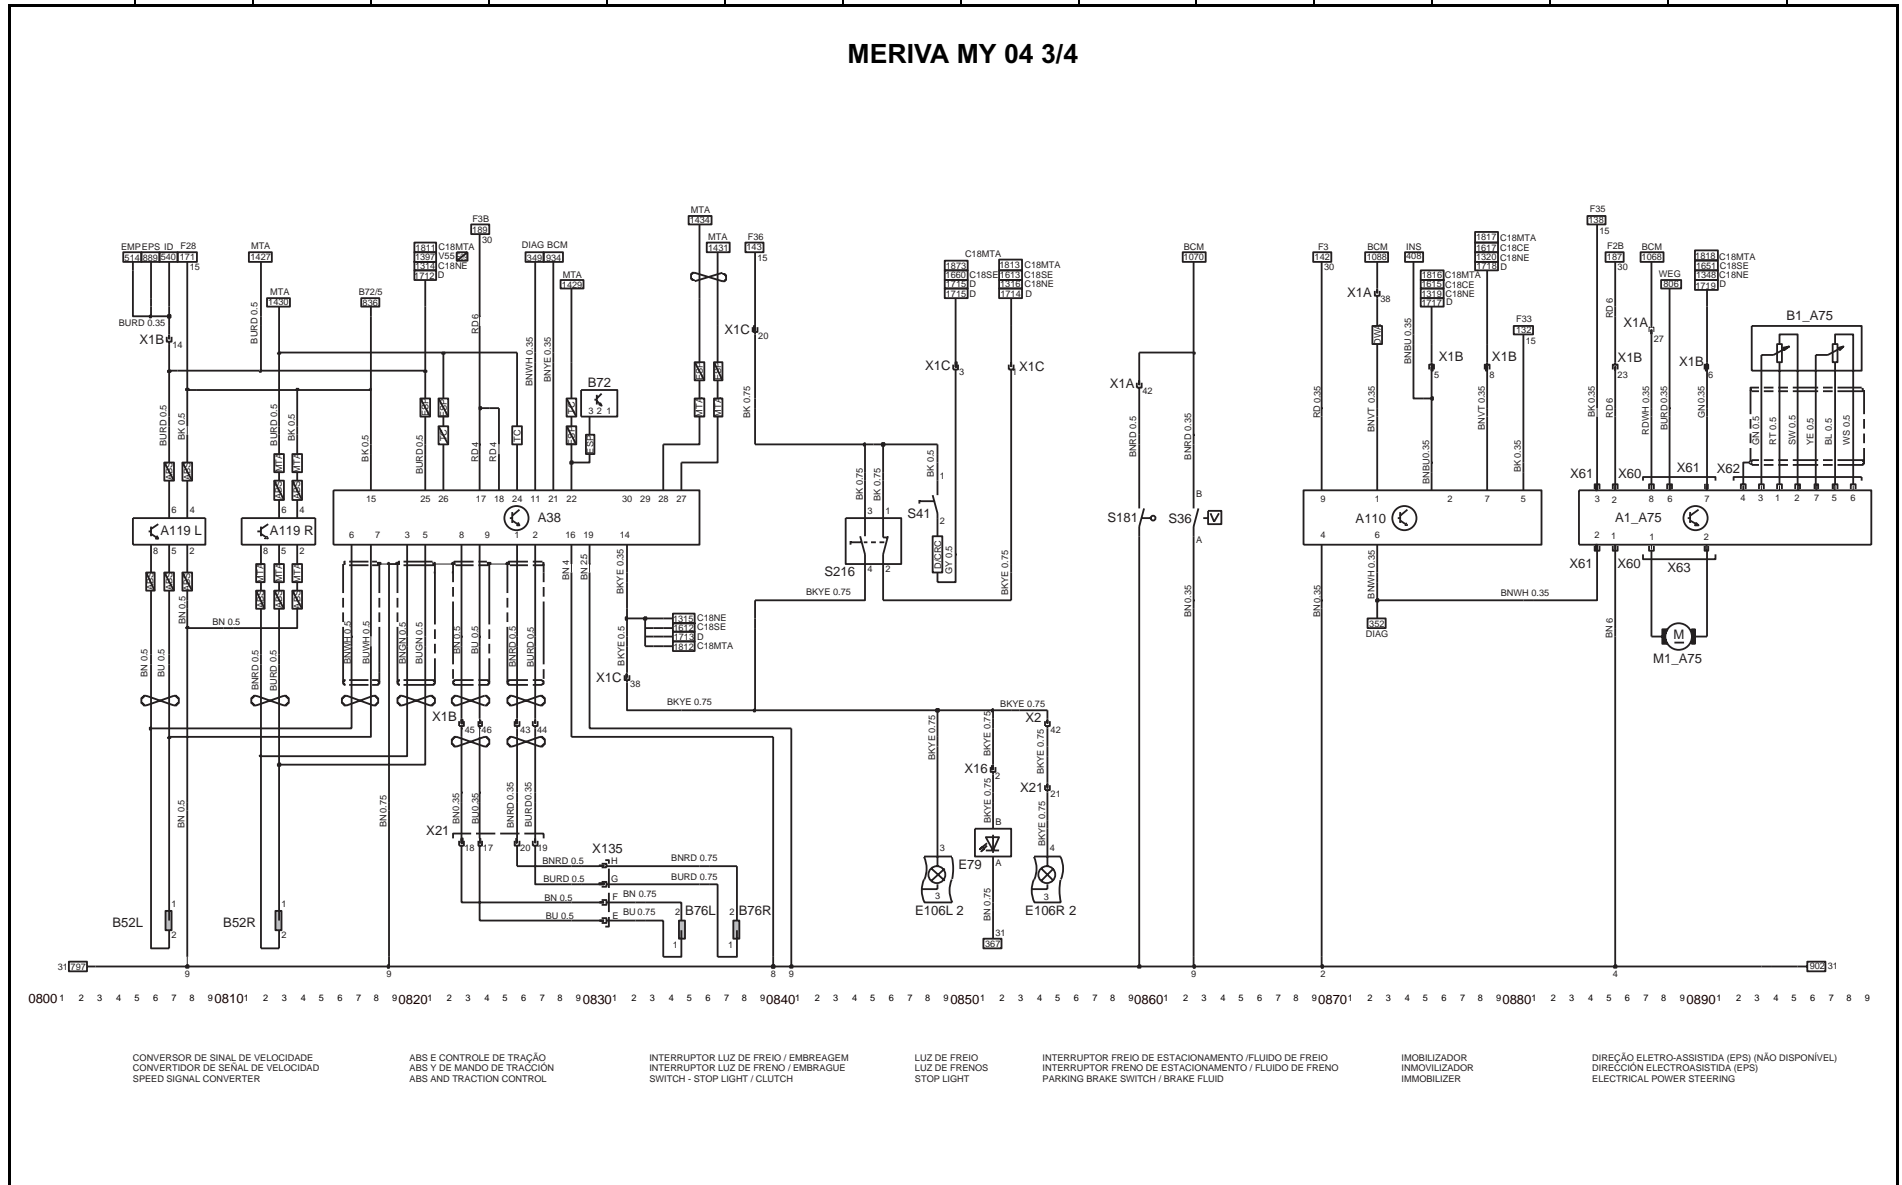

800 a 899 - Conv. Sinal Veloc., ABS e Contr. Tração, Luz Freio, Embragem, Int. Freio Estacion./Fluido Freio, Imobilizador 8 / 18

Cores - Fios / Cores - Alambres / Wires - Colors

BK= Preto Negro / Black	BN = Marron Marrón / Brown	BU = Azul Azul / Blue	GA = Cinza Grís / Gray	GN= Verde Verde / Green	ON= Laranja Naranja / Orange	PK = Rosa Rosa / Pink	PL= Violeta Violeta / Purple	RD = Vermelho Rojo / Red	TN= Beje Beije / Tan	WT = Branco Blanco / White	YL= Amarelo Amarillo / Yellow	LT = Claro Claro / Light	DK = Escuro Oscuro / Dark

MERIVA MY 04 3/4