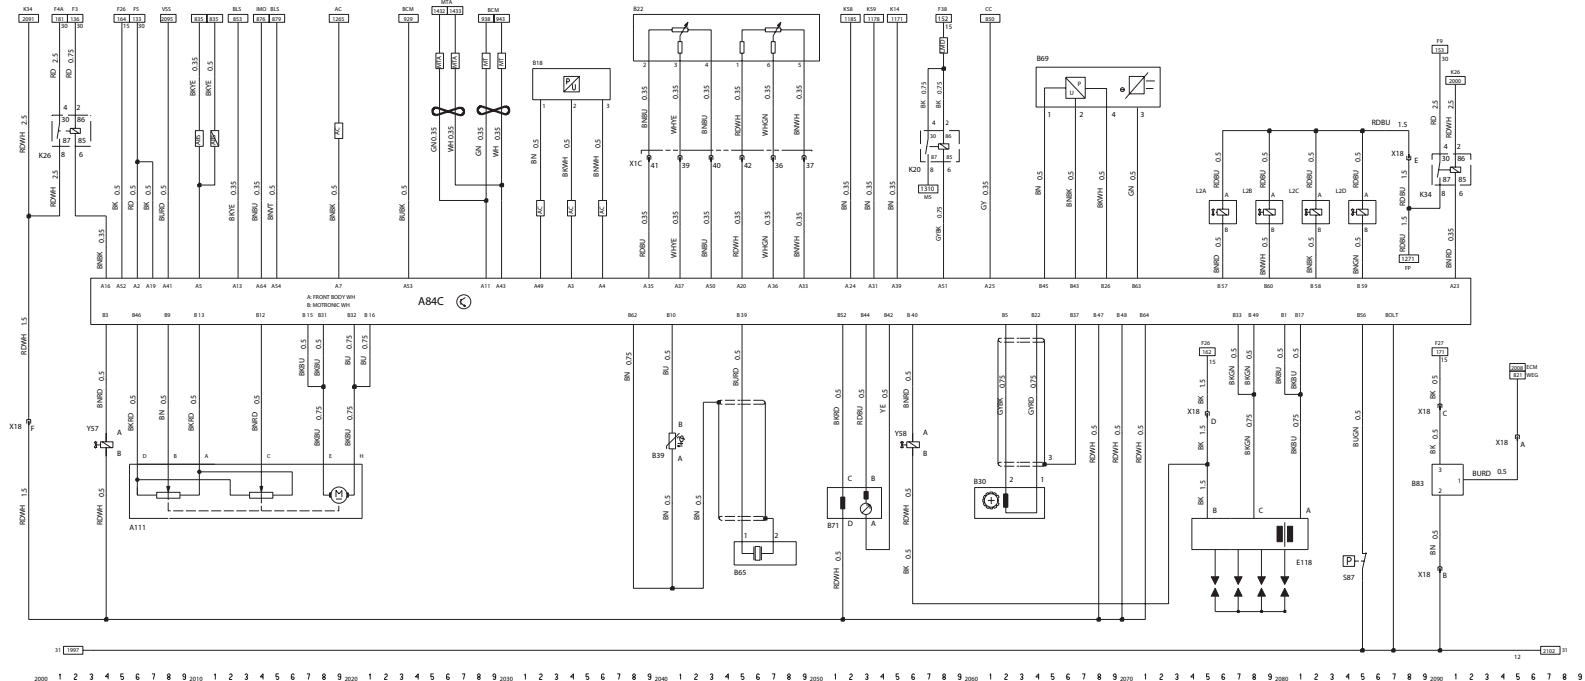

Cores - Fios / Cores - Alambres / Wires - Colors

BK= Preto Negro / Black	BN = Marron Marrón / Brown	BU = Azul Azul / Blue	GA = Cinza Gris / Gray	GN= Verde Verde / Green	ON= Laranja Naranja / Orange	PK = Rosa Rosa / Pink	PL= Violeta Violeta / Purple	RD = Vermelho Rojo / Red	TN= Beje Beije / Tan	WH = Branco Blanco / White	YL= Amarelo Amarillo / Yellow	LT = Claro Claro / Light	DK = Escuro Oscuro / Dark