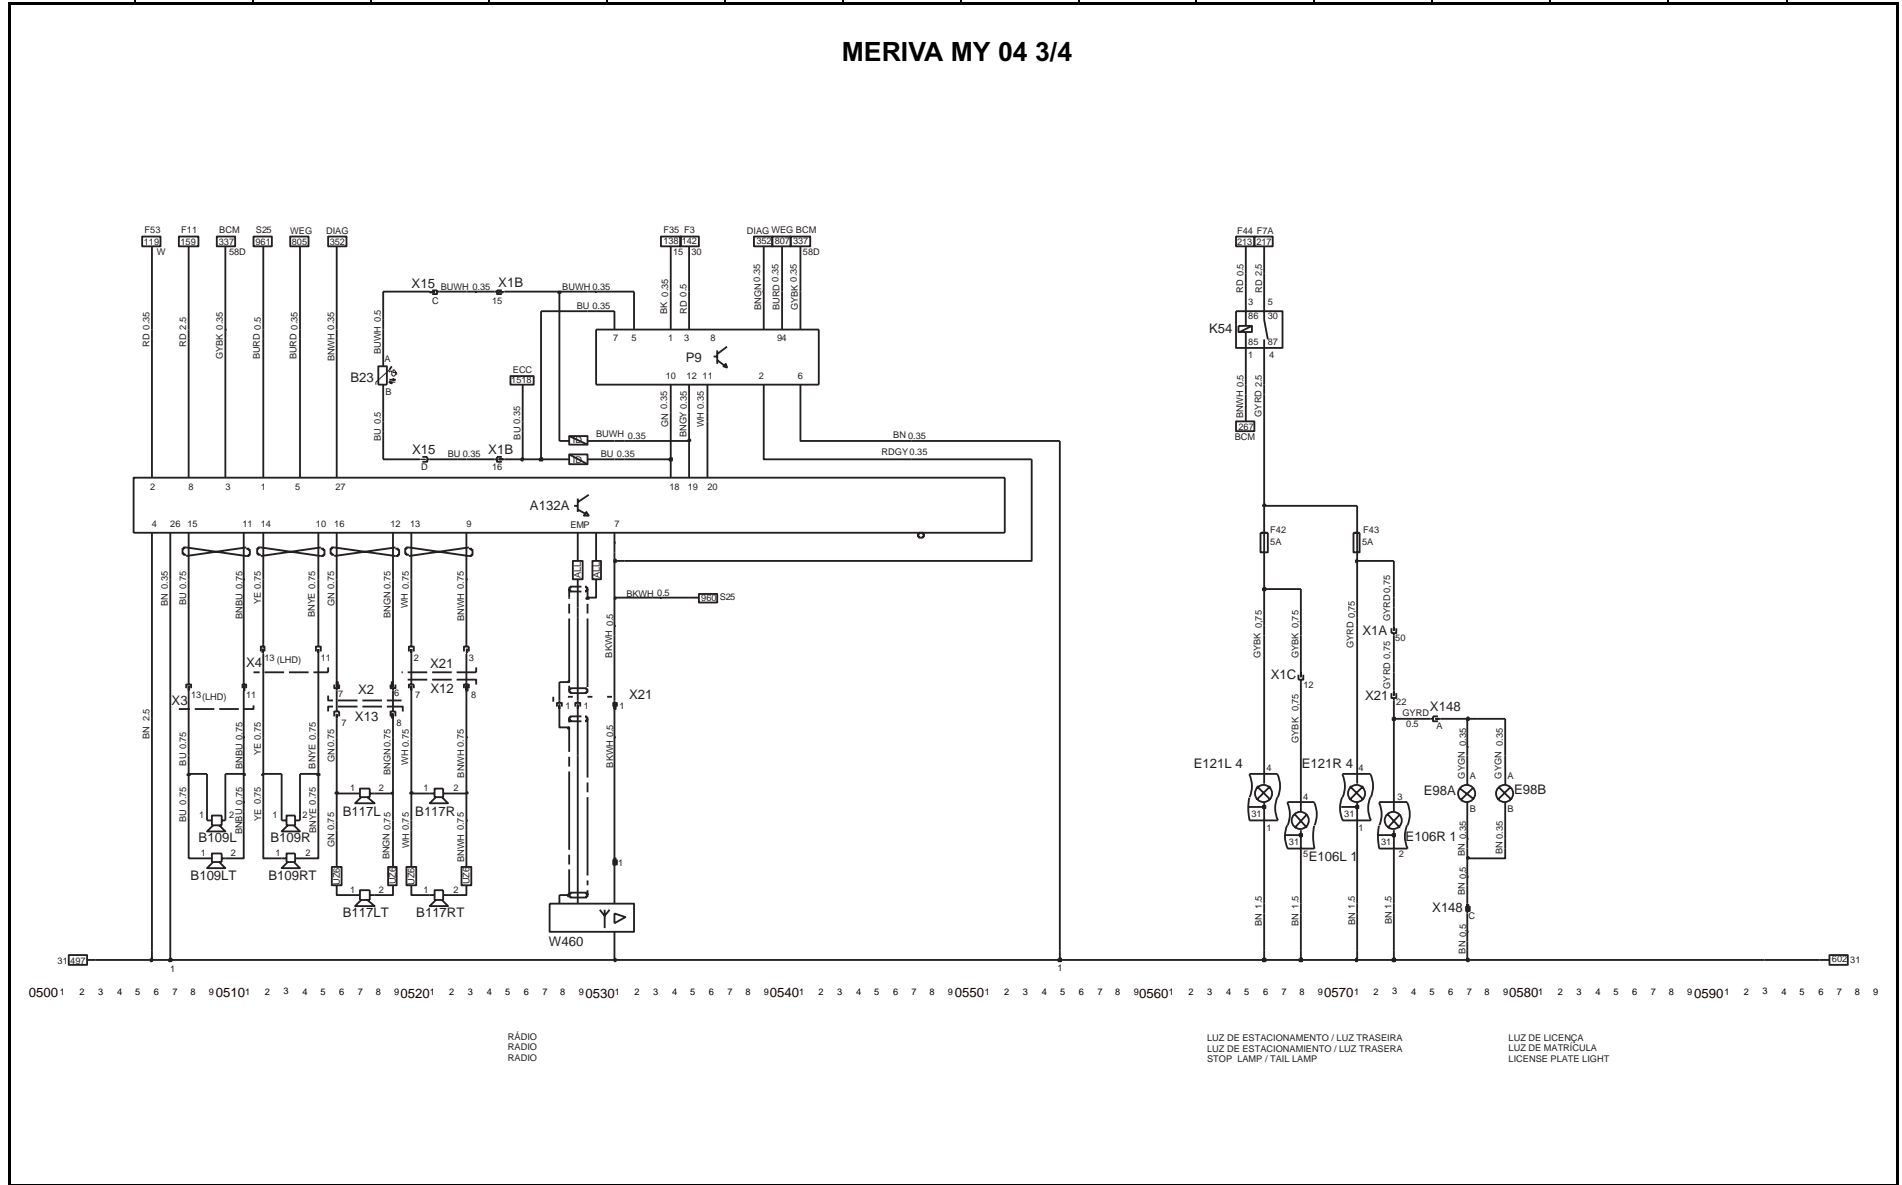

Cores - Fios / Cores - Alambres / Wires - Colors

BK= Preto Negro / Black	BN = Marron Marrón / Brown	BU = Azul Azul / Blue	GA = Cinza Grís / Gray	GN= Verde Verde / Green	ON= Laranja Naranja / Orange	PK = Rosa Rosa / Pink	PL= Violeta Violeta / Purple	RD = Vermelho Rojo / Red	TN= Beje Beije / Tan	WT = Branco Blanco / White	YL= Amarelo Amarillo / Yellow	LT = Claro Claro / Light	DK = Escuro Oscuro / Dark

MERIVA MY 04 3/4