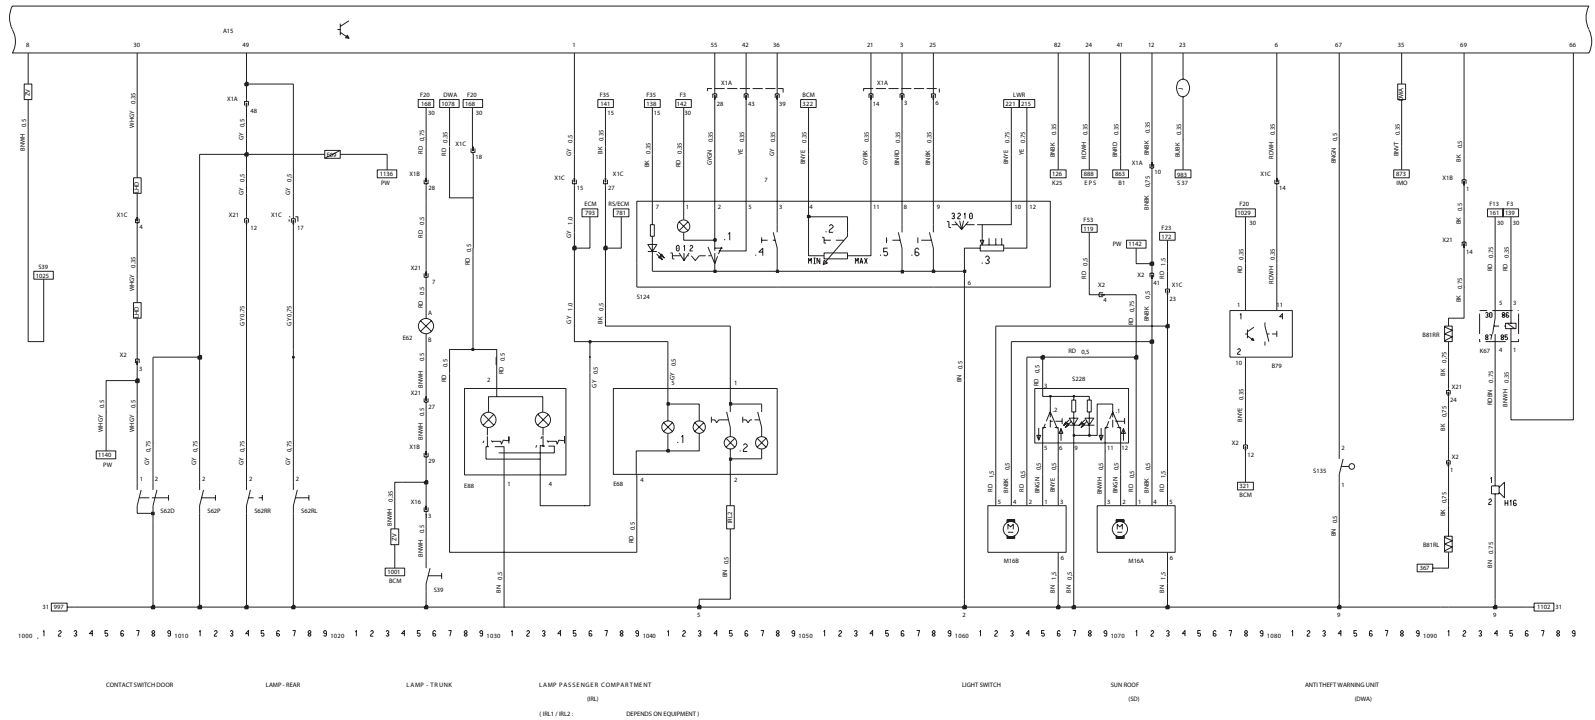

Cores - Fios / Cores - Alambres / Wires - Colors

BK= Preto Negro / Black	BN = Marron Marrón / Brown	BU = Azul Azul / Blue	GA = Cinza Gris / Gray	GN= Verde Verde / Green	ON= Laranja Naranja / Orange	PK = Rosa Rosa / Pink	PL= Violeta Violeta / Purple	RD = Vermelho Rojo / Red	TN= Beje Beije / Tan	WH = Branco Blanco / White	YL= Amarelo Amarillo / Yellow	LT = Claro Claro / Light	DK = Escuro Oscuro / Dark