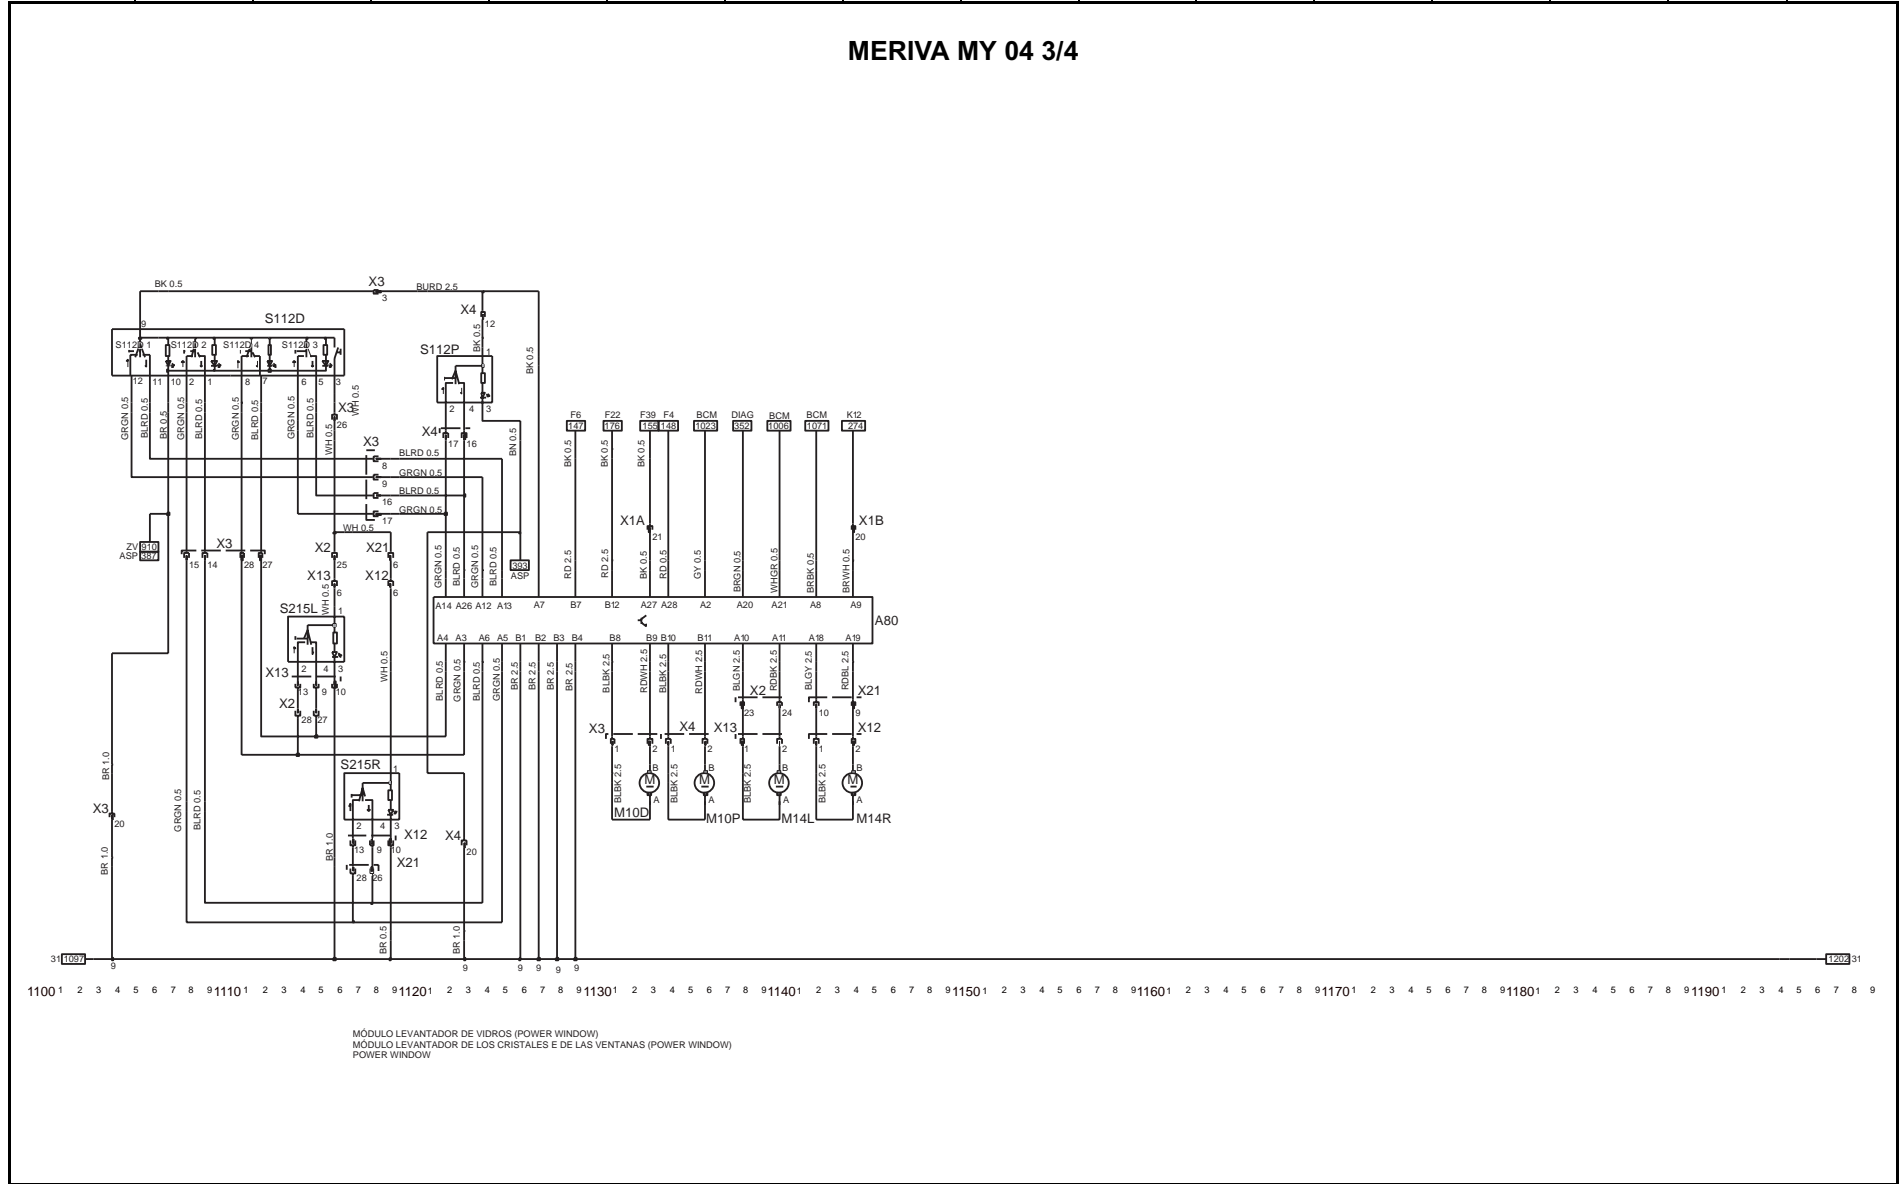

Cores - Fios / Colores - Alambres / Wires - Colors

BK= Preto Negro / Black	BN = Marrom Marrón / Brown	BU = Azul Azul / Blue	GA = Cinza Gris / Gray	GN= Verde Verde / Green	ON= Laranja Naranja / Orange	PK = Rosa Rosa / Pink	PL= Violeta Violeta / Purple	RD = Vermelho Rojo / Red	TN= Beje Beije / Tan	WT = Branco Blanco / White	YL= Amarelo Amarillo / Yellow	LT = Claro Claro / Light	DK = Escuro Oscuro / Dark

MERIVA MY 04 3/4

MÓDULO LEVANTADOR DE VIDROS (POWER WINDOW)
MÓDULO LEVANTADOR DE LOS CRISTALES E DE LAS VENTANAS (POWER WINDOW)
POWER WINDOW