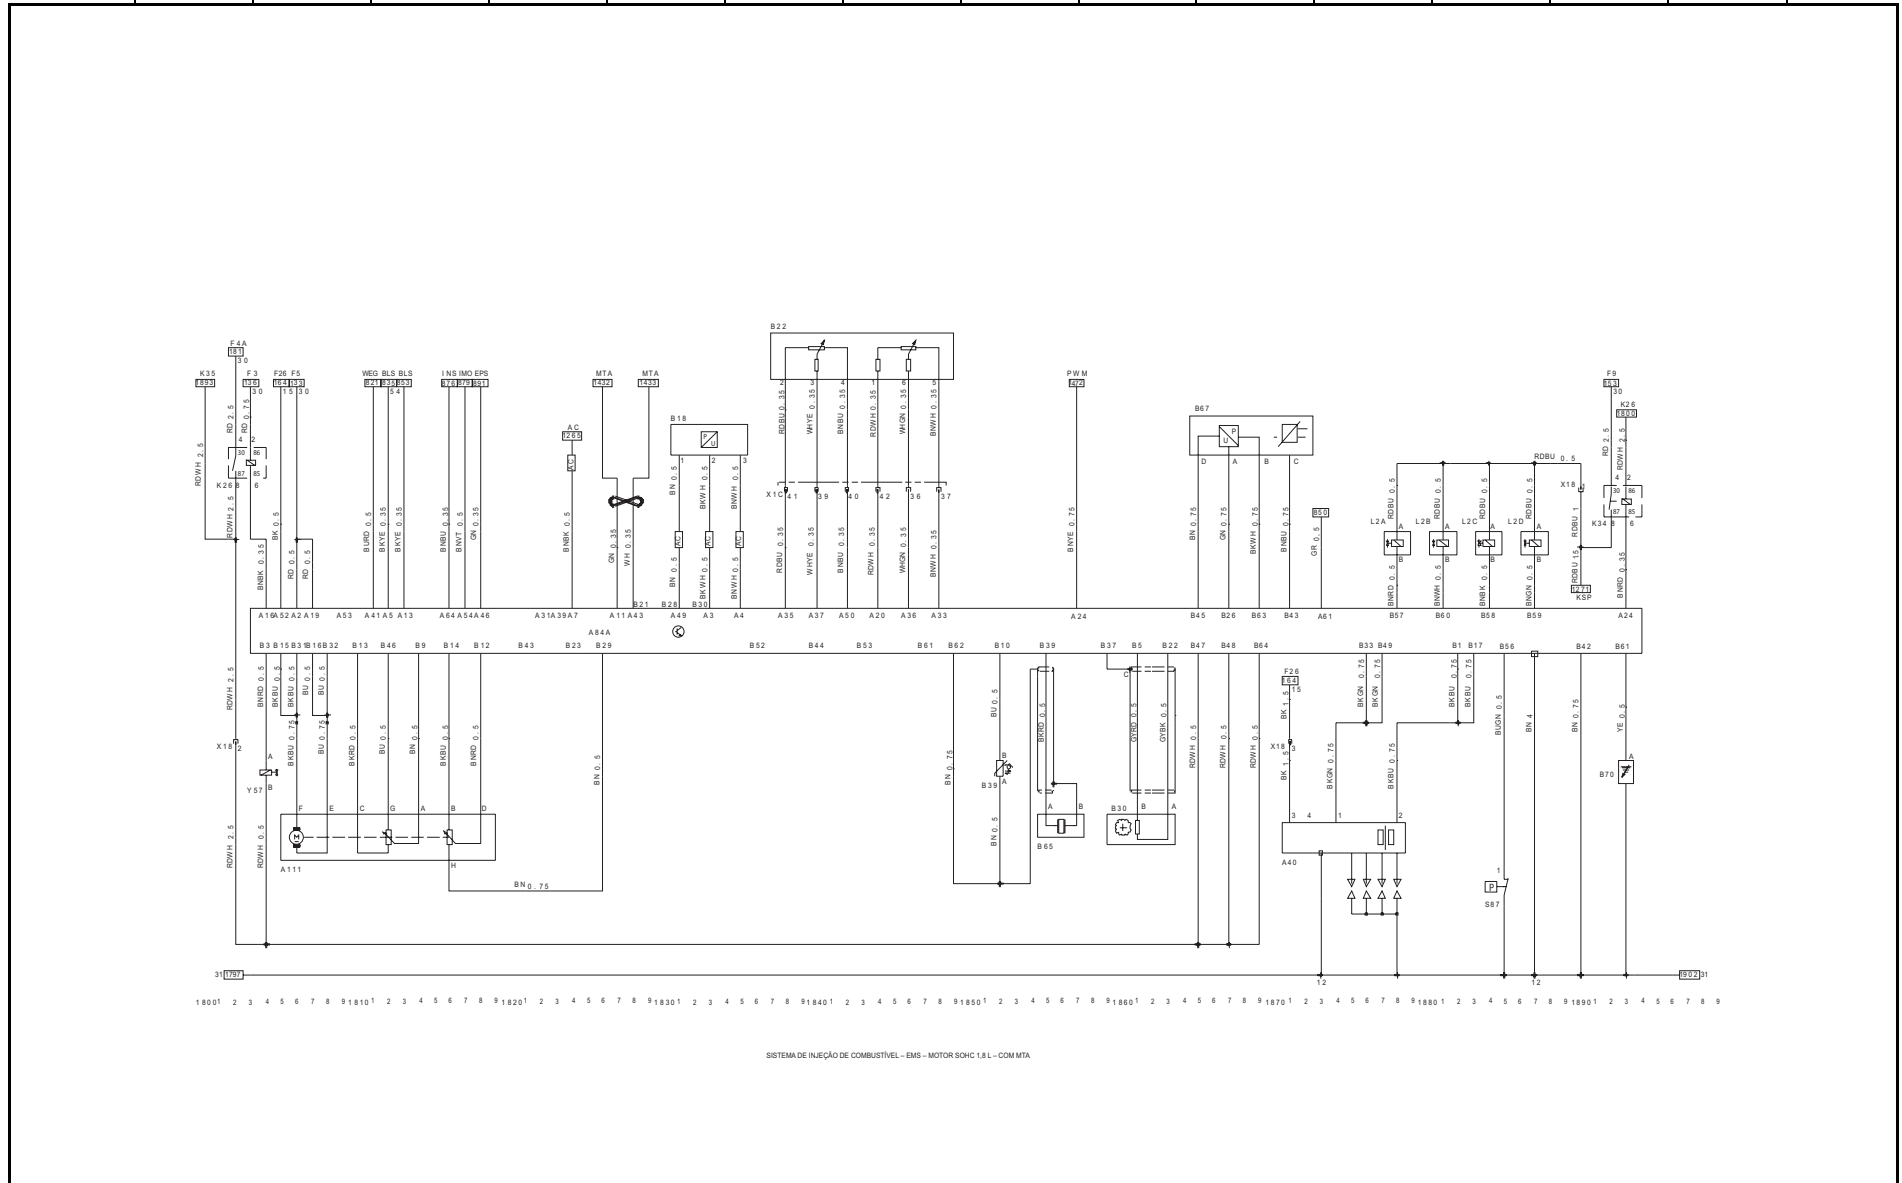

BK= Preto Negro / Black	BN= Marron Marrón / Brown	BU = Azul Azul / Blue	GA = Cinza Gris / Gray	GN= Verde Verde / Green	ON= Laranja Naranja / Orange	PK = Rosa Rosa / Pink	PL= Violeta Violeta / Purple	RD = Vermelho Rojo / Red	TN= Beje Beije / Tan	WH= Branco Blanco / White	YL= Amarelo Amarillo / Yellow	LT = Claro Claro / Light	DK = Escuro Oscuro / Dark