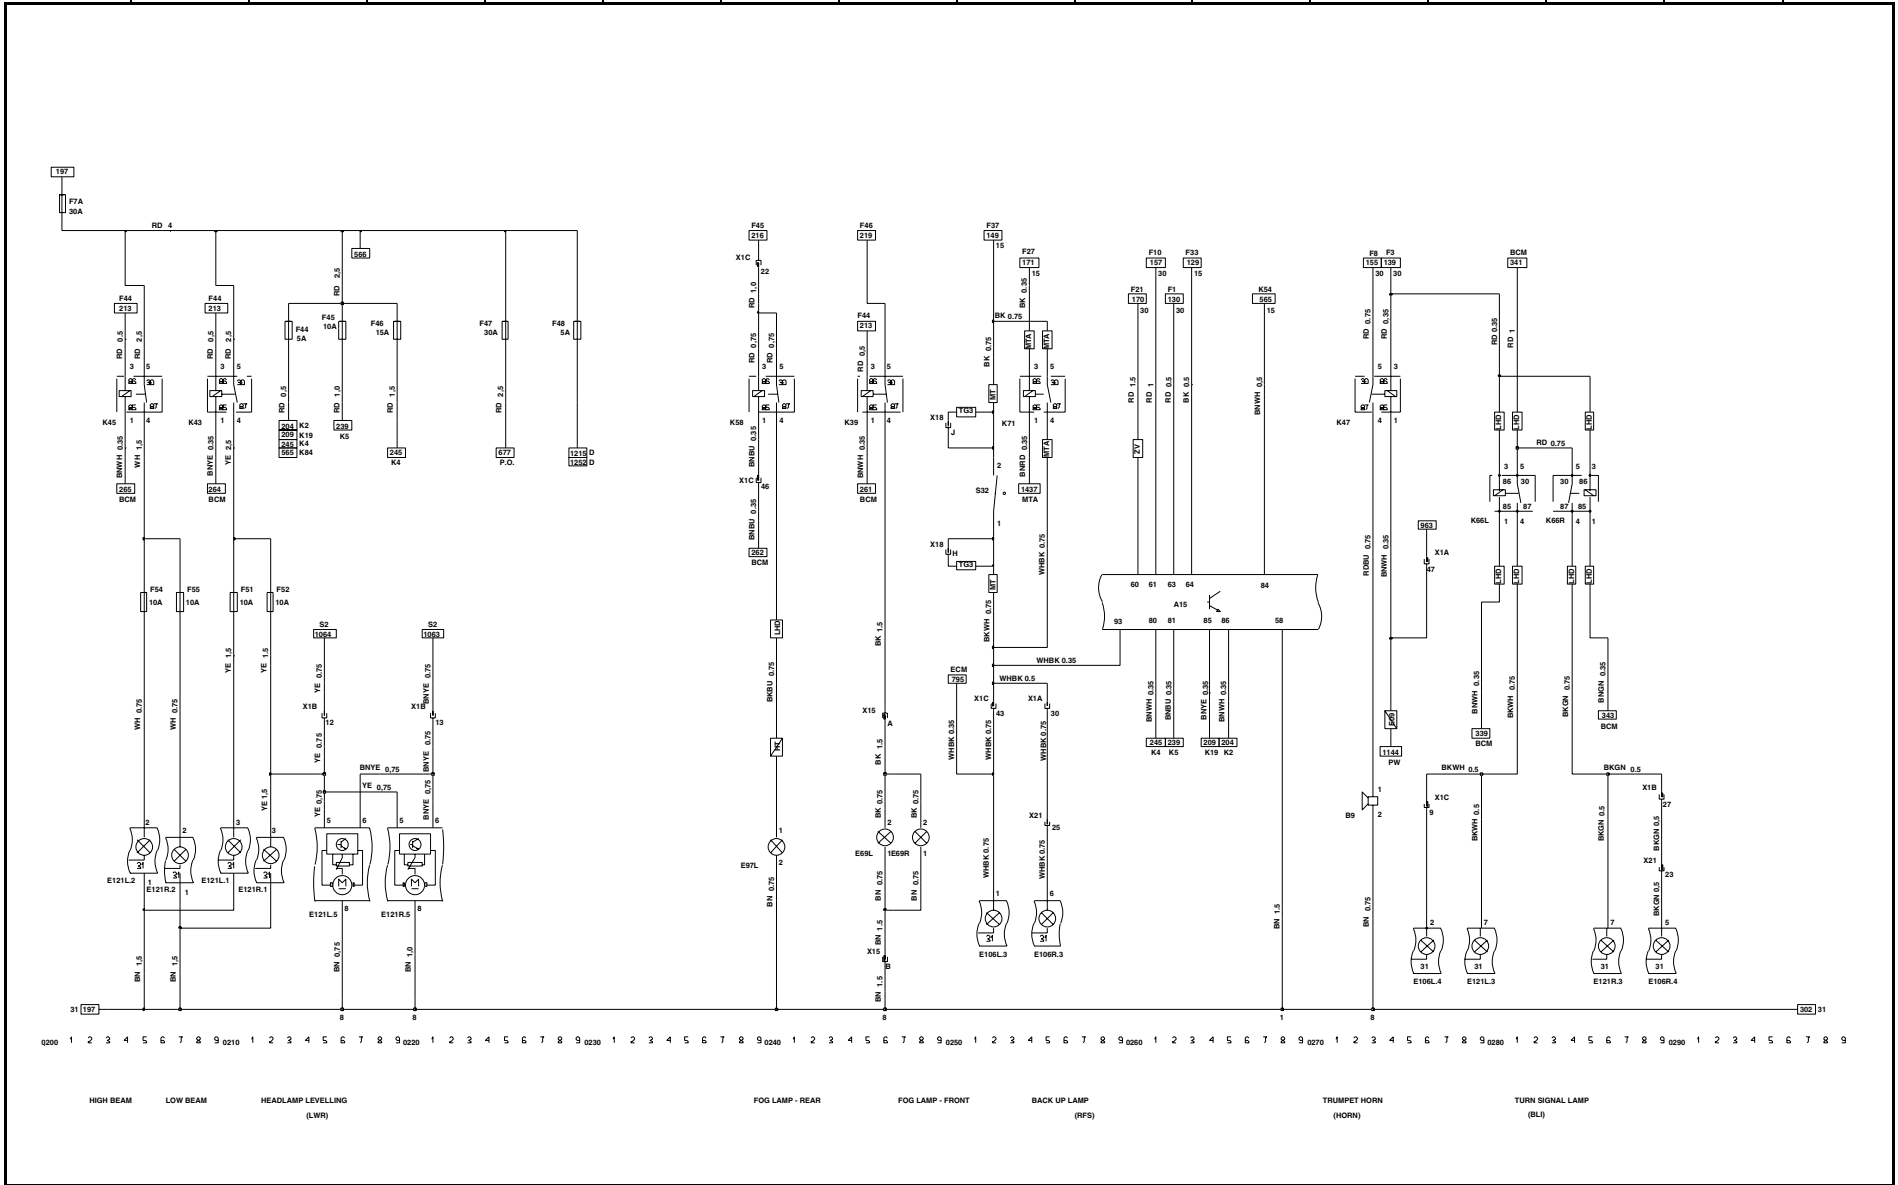

BK= Preto Negro / Black	BN = Marron Marrón / Brown	BU = Azul Azul / Blue	GA = Cinza Gris / Gray	GN= Verde Verde / Green	ON= Laranja Naranja / Orange	PK = Rosa Rosa / Pink	PL= Violeta Violeta / Purple	RD = Vermelho Rojo / Red	TN= Beje Beije / Tan	WH = Branco Blanco / White	YL= Amarelo Amarillo / Yellow	LT = Claro Claro / Light	DK = Escuro Oscuro / Dark