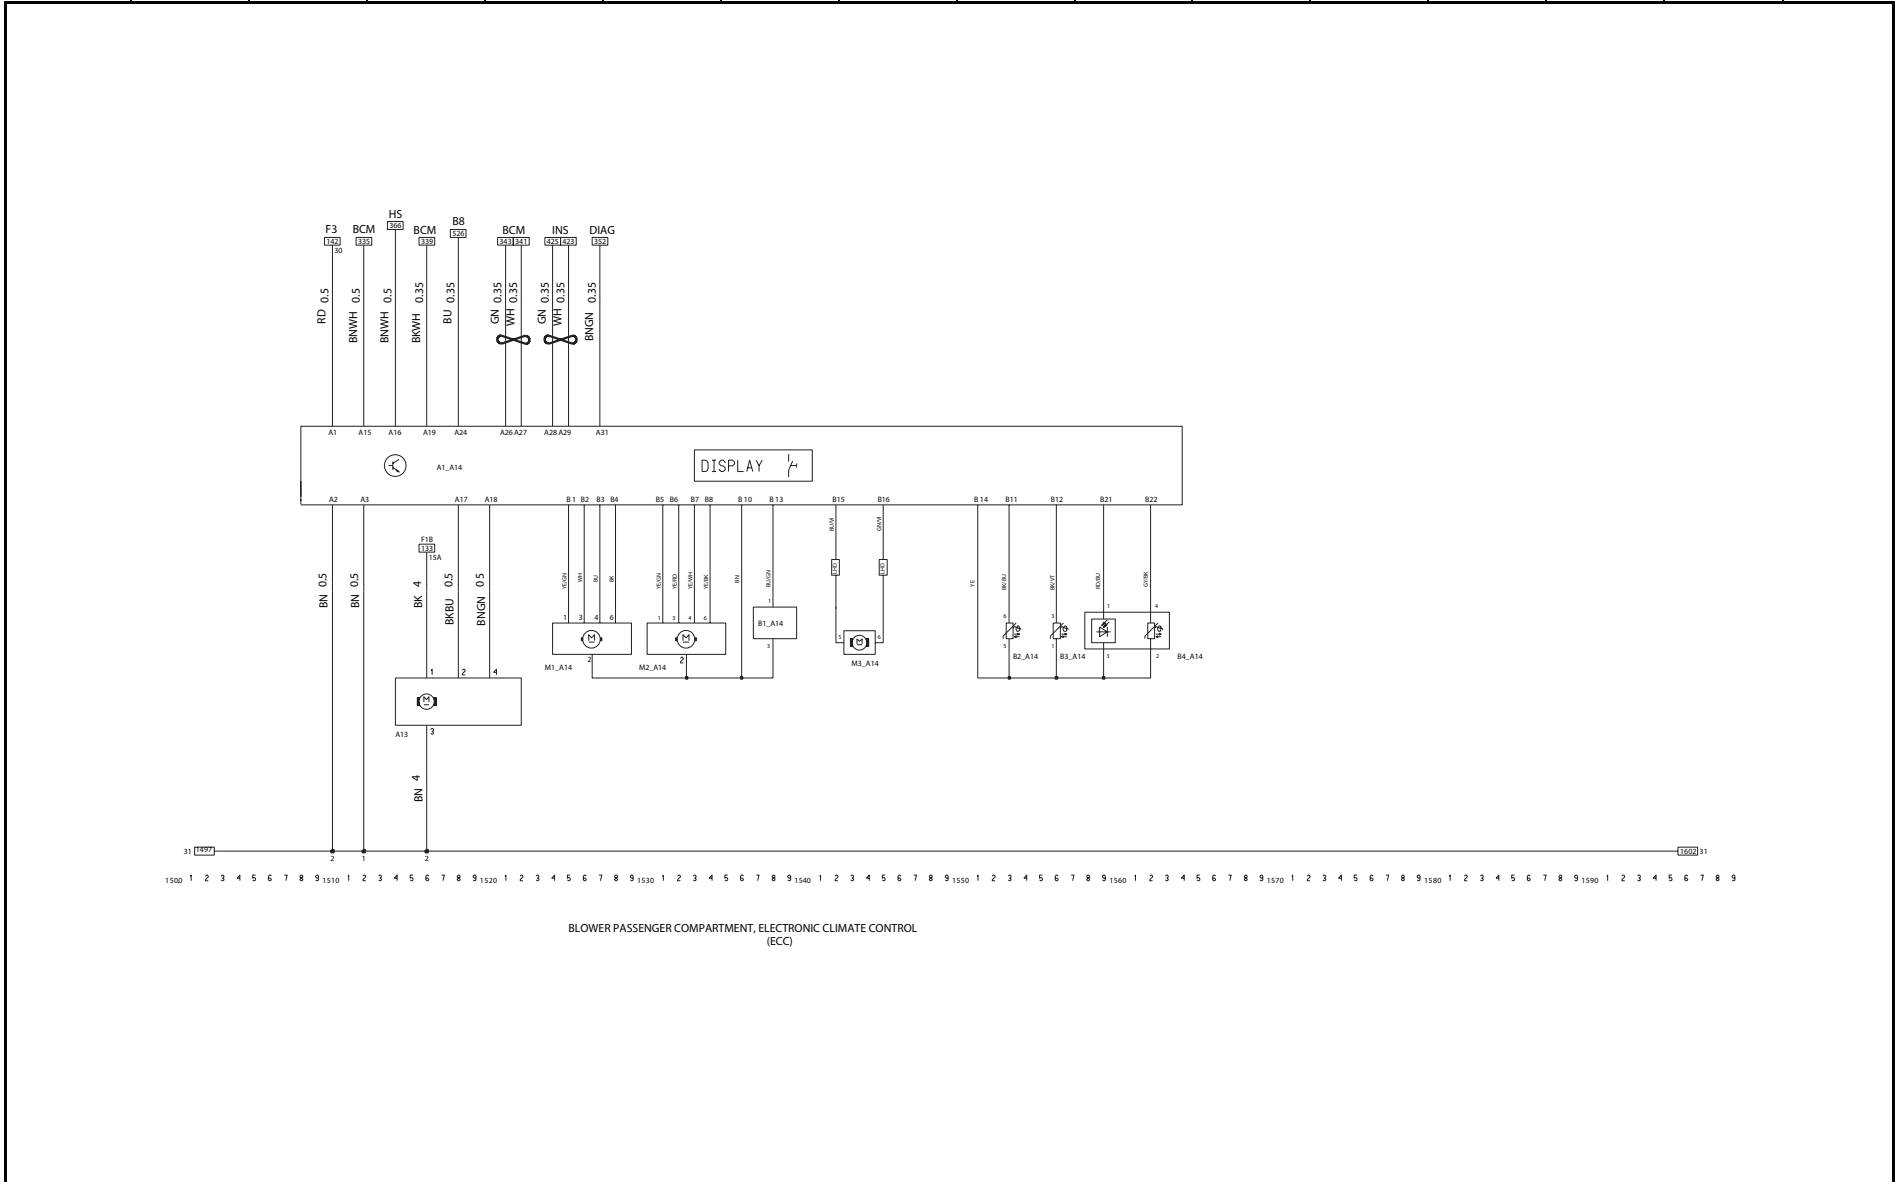

Cores - Fios / Cores - Alambres / Wires - Colors													
BK= Preto Negro / Black	BN = Marron Marrón / Brown	BU = Azul Azul / Blue	GA = Cinza Gris / Gray	GN= Verde Verde / Green	ON= Laranja Naranja / Orange	PK = Rosa Rosa / Pink	PL= Violeta Violeta / Purple	RD = Vermelho Rojo / Red	TN= Beje Beije / Tan	WH = Branco Blanco / White	YL= Amarelo Amarillo / Yellow	LT = Claro Claro / Light	DK = Escuro Oscuro / Dark