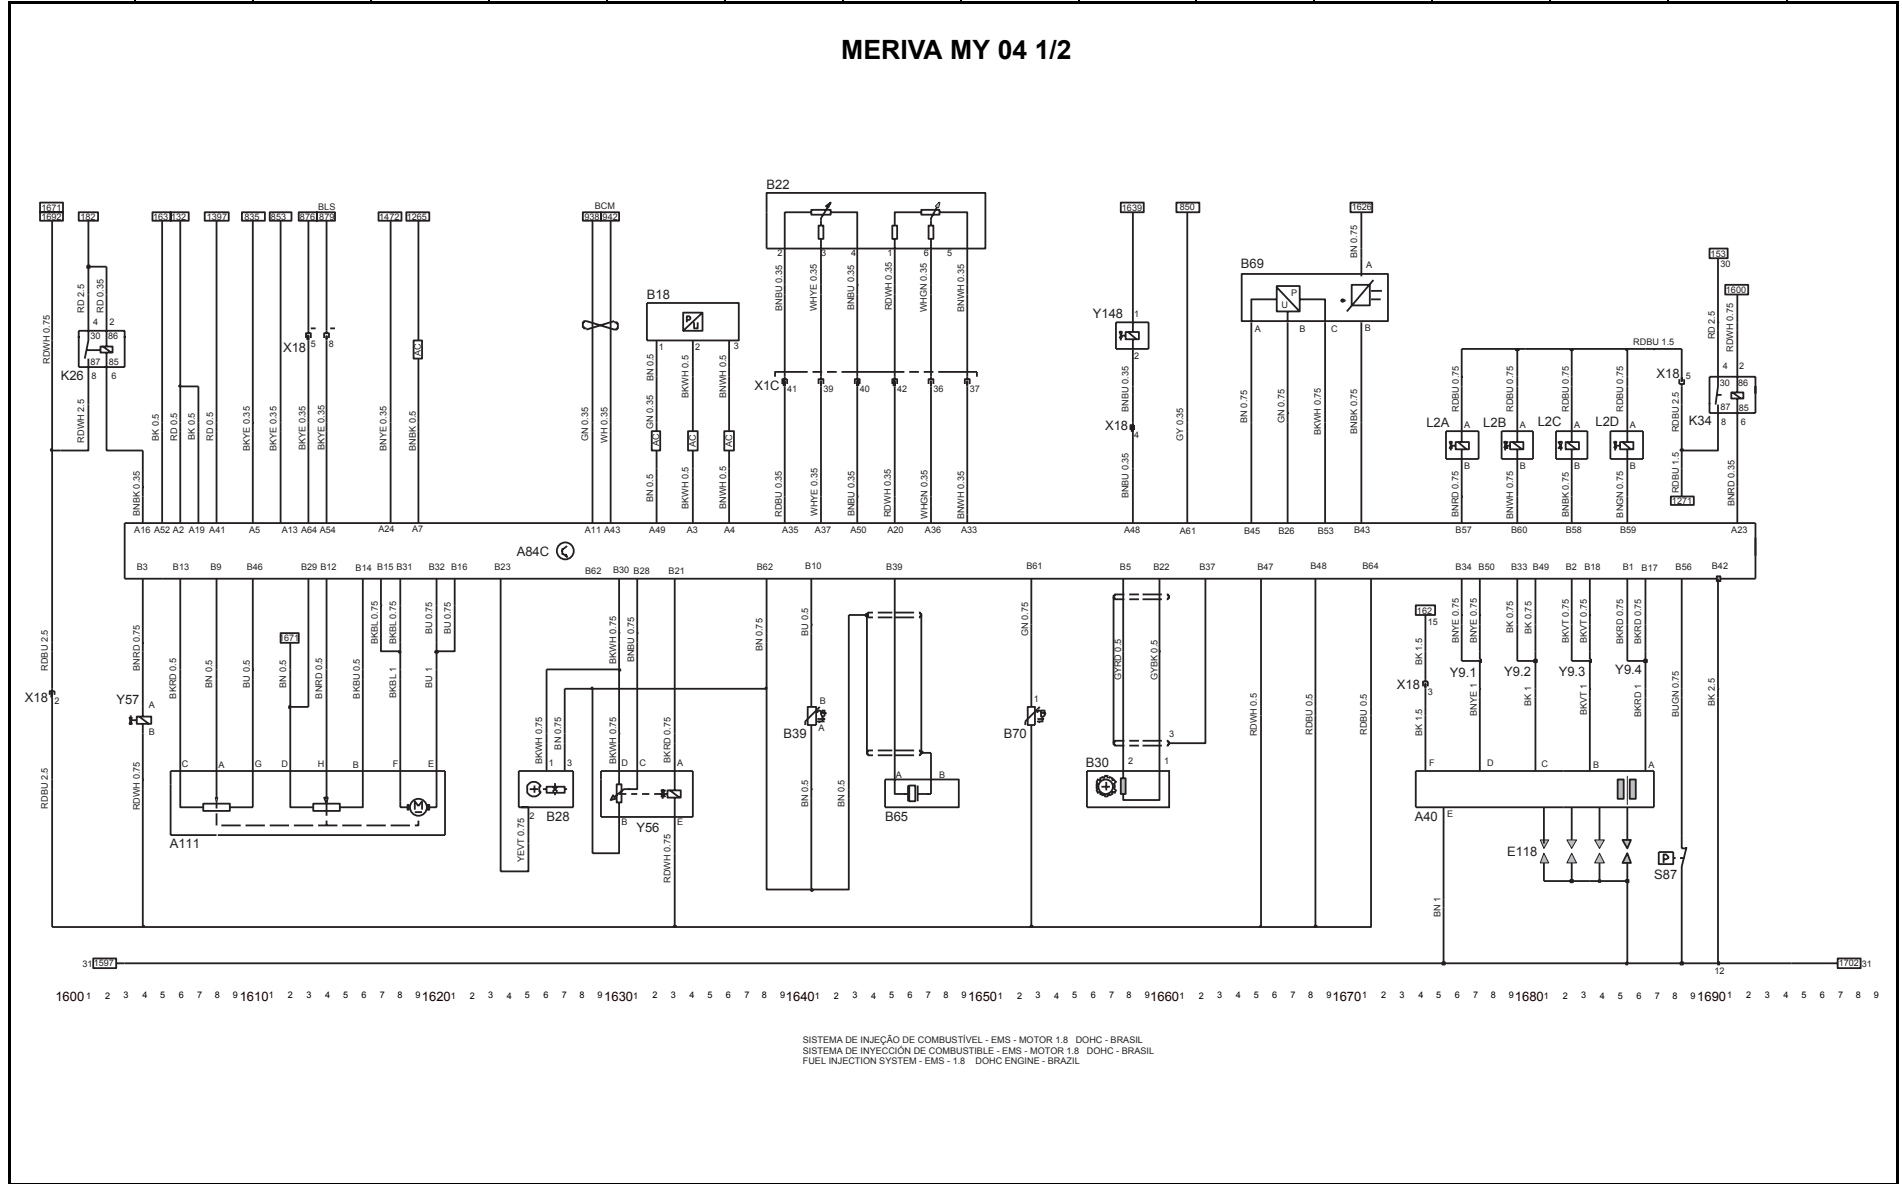

Cores - Fios / Cores - Alambres / Wires - Colors

BK= Preto Negro / Black	BN = Marron Marrón / Brown	BU = Azul Azul / Blue	GA = Cinza Grís / Gray	GN= Verde Verde / Green	ON= Laranja Naranja / Orange	PK = Rosa Rosa / Pink	PL= Violeta Violeta / Purple	RD = Vermelho Rojo / Red	TN= Beje Beije / Tan	WT = Branco Blanco / White	YL= Amarelo Amarillo / Yellow	LT = Claro Claro / Light	DK = Escuro Oscuro / Dark

MERIVA MY 04 1/2