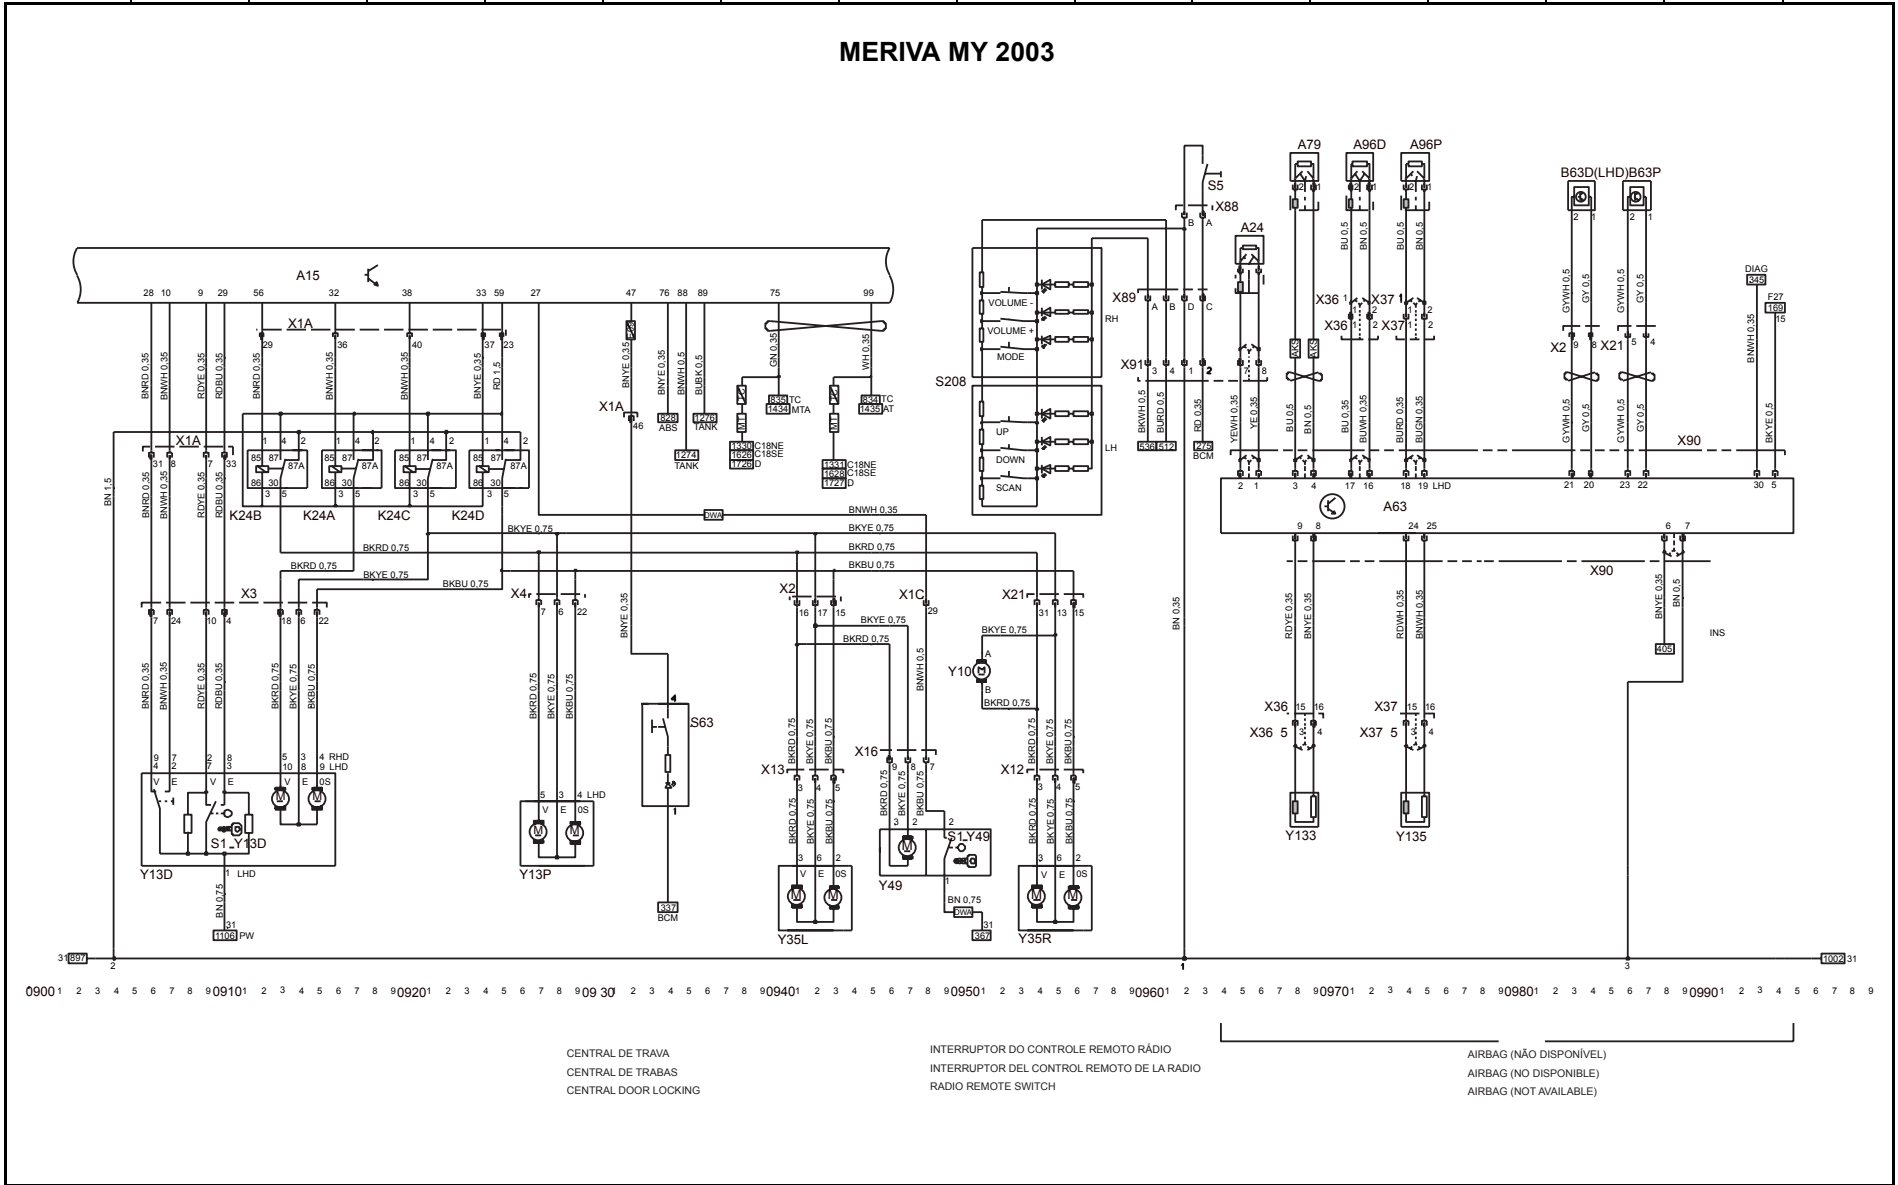

Cores - Fios / Cores - Alambres / Wires - Colors

BK= Preto Negro / Black	BN = Marron Marrón / Brown	BU = Azul Azul / Blue	GA = Cinza Grís / Gray	GN= Verde Verde / Green	ON= Laranja Naranja / Orange	PK = Rosa Rosa / Pink	PL= Violeta Violeta / Purple	RD = Vermelho Rojo / Red	TN= Beje Beije / Tan	WT = Branco Blanco / White	YL= Amarelo Amarillo / Yellow	LT = Claro Claro / Light	DK = Escuro Oscuro / Dark

MERIVA MY 2003