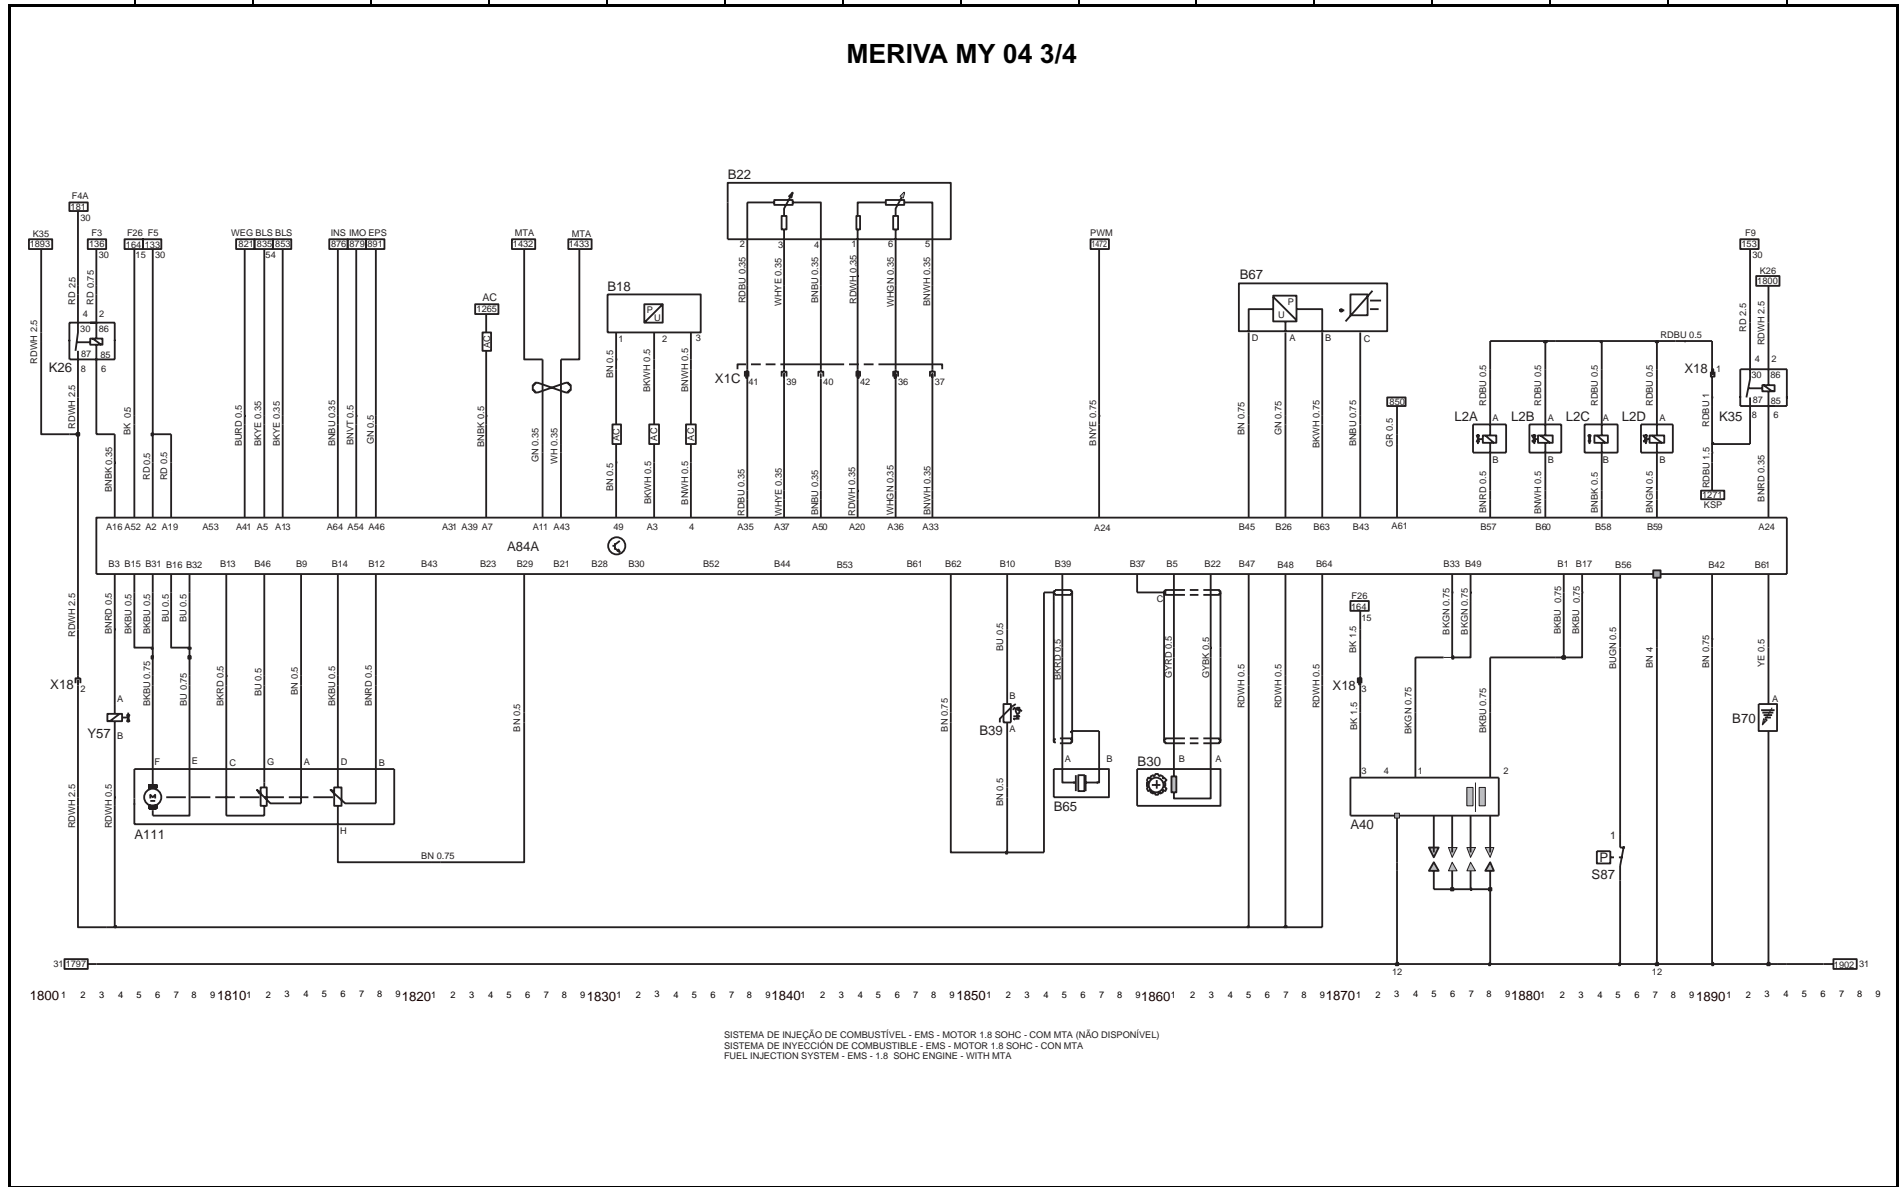

Cores - Fios / Cores - Alambres / Wires - Colors													
BK= Preto Negro / Black	BN = Marron Marrón / Brown	BU = Azul Azul / Blue	GA = Cinza Grís / Gray	GN= Verde Verde / Green	ON= Laranja Naranja / Orange	PK = Rosa Rosa / Pink	PL= Violeta Violeta / Purple	RD = Vermelho Rojo / Red	TN= Beje Beije / Tan	WT = Branco Blanco / White	YL= Amarelo Amarillo / Yellow	LT = Claro Claro / Light	DK = Escuro Oscuro / Dark

MERIVA MY 04 3/4