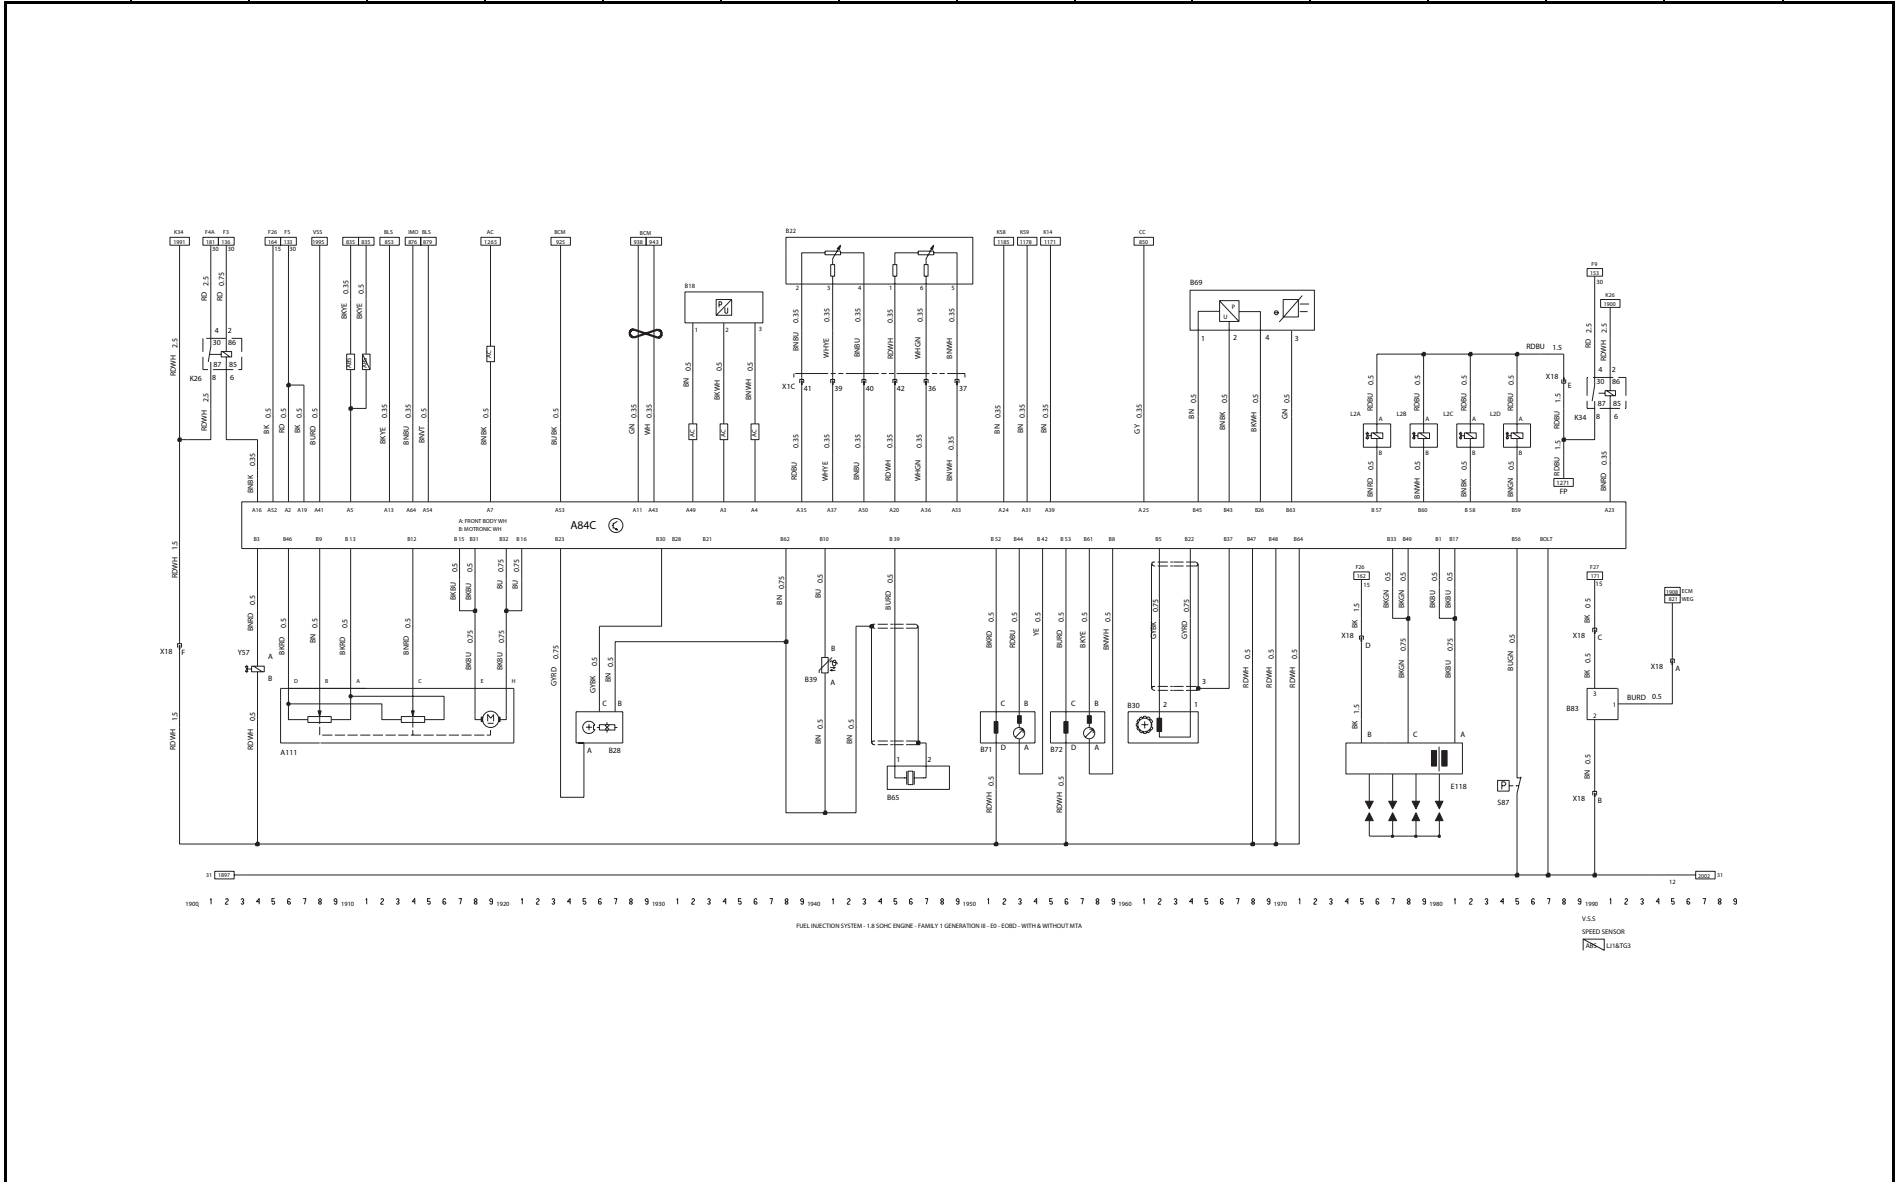

FUEL INJECTION SYSTEM - EMS - 1.8 SOHC ENGINE - WITH MTA

Cores - Fios / Cores - Alambres / Wires - Colors

BK= Preto Negro / Black	BN = Marron Marrón / Brown	BU = Azul Azul / Blue	GA = Cinza Grís / Gray	GN= Verde Verde / Green	ON= Laranja Naranja / Orange	PK = Rosa Rosa / Pink	PL= Violeta Violeta / Purple	RD = Vermelho Rojo / Red	TN= Beje Beije / Tan	WH = Branco Blanco / White	YL= Amarelo Amarillo / Yellow	LT = Claro Claro / Light	DK = Escuro Oscuro / Dark
-----------------------------------	--------------------------------------	---------------------------------	----------------------------------	-----------------------------------	--	---------------------------------	--	------------------------------------	--------------------------------	--------------------------------------	---	------------------------------------	-------------------------------------