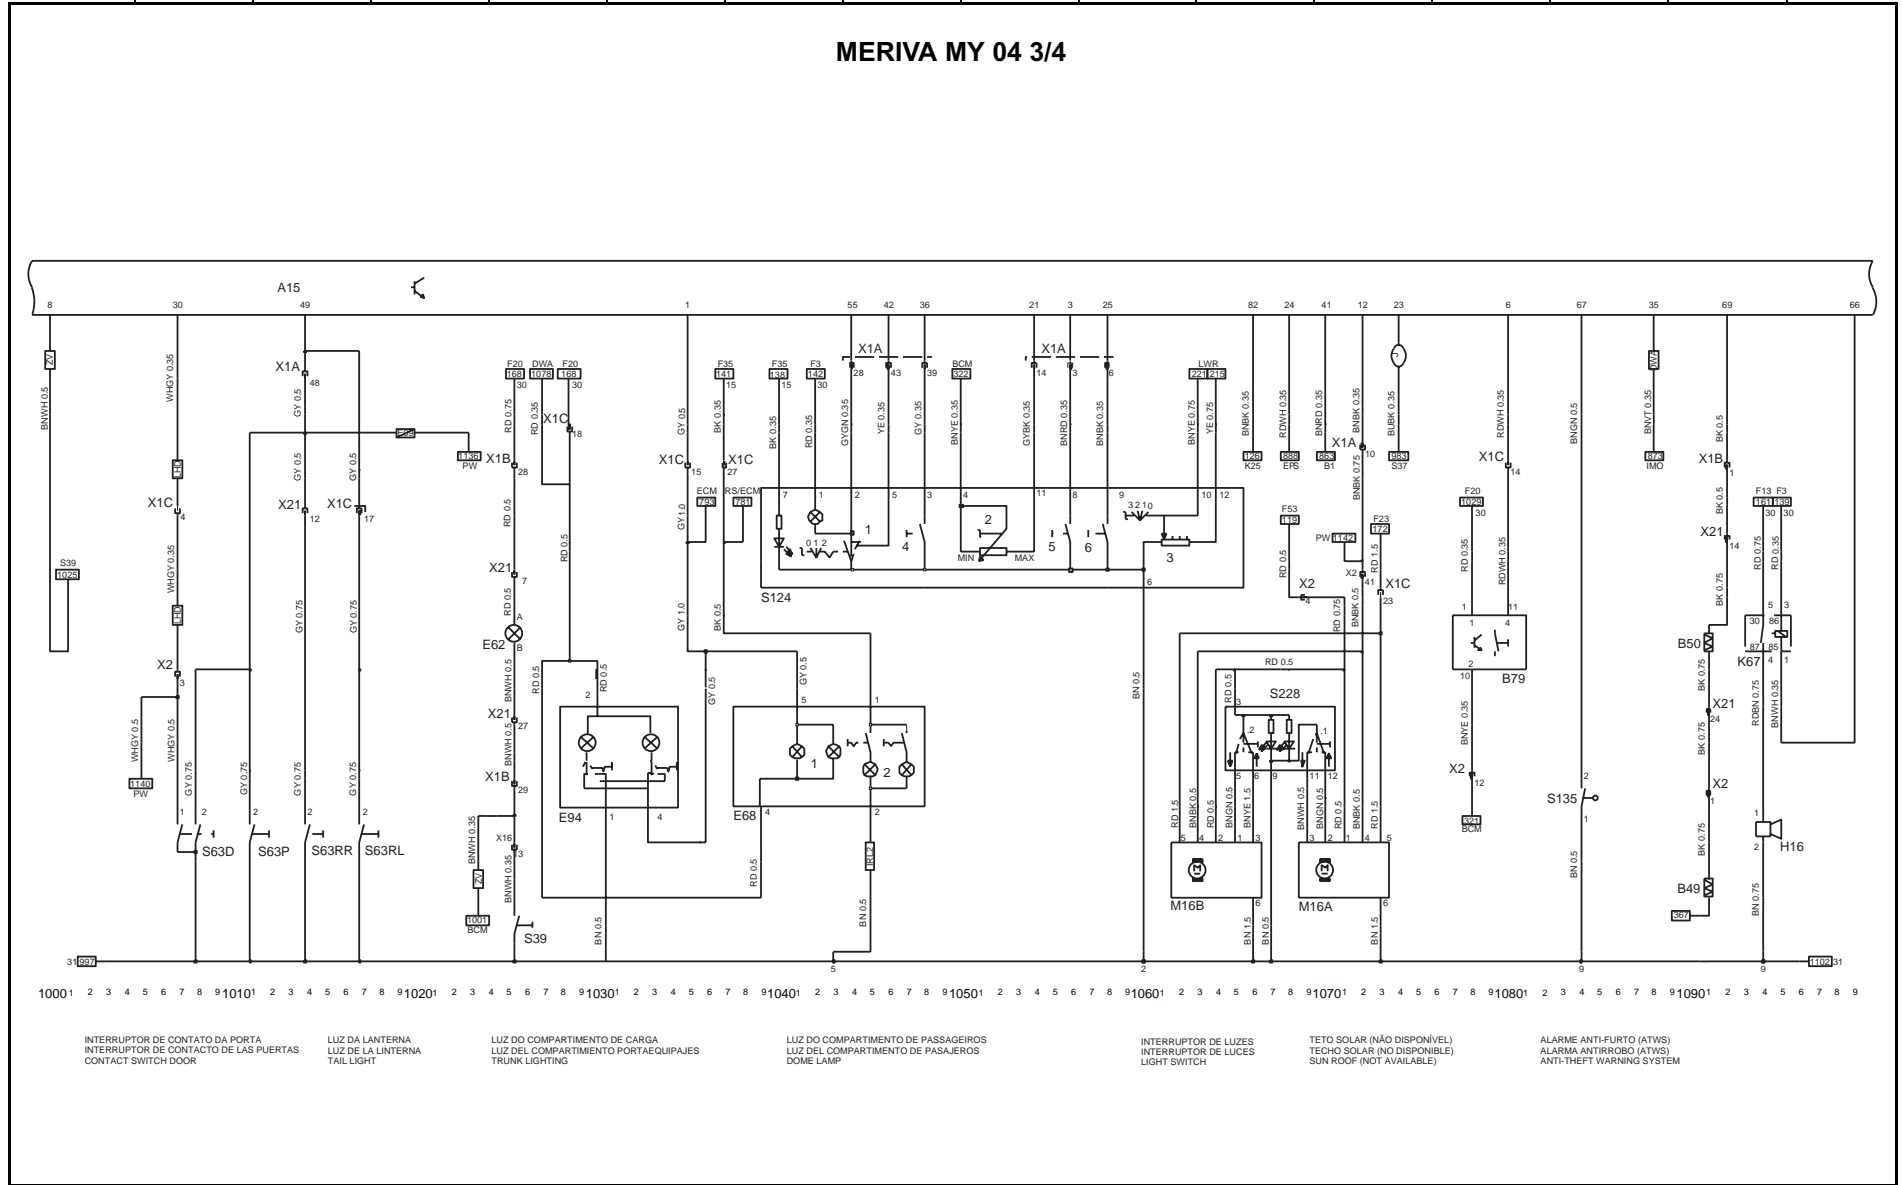

Cores - Fios / Colores - Alambres / Wires - Colors

BK= Preto Negro / Black	BN = Marrom Marrón / Brown	BU = Azul Azul / Blue	GA = Cinza Gris / Gray	GN= Verde Verde / Green	ON= Laranja Naranja / Orange	PK = Rosa Rosa / Pink	PL= Violeta Violeta / Purple	RD = Vermelho Rojo / Red	TN= Beje Beije / Tan	WT = Branco Blanco / White	YL= Amarelo Amarillo / Yellow	LT = Claro Claro / Light	DK = Escuro Oscuro / Dark

MERIVA MY 04 3/4

INTERRUPTOR DE CONTATO DA PORTA / INTERRUPTOR DE CONTACTO DE LAS PUERTAS / CONTACT SWITCH DOOR
LUZ DA LANTERNA / LUZ DE LA LINTERNA / TAIL LIGHT
LUZ DO COMPARTIMENTO DE CARGA / LUZ DEL COMPARTIMENTO PORTAEQUIPAJES / TRUNK LIGHTING
LUZ DO COMPARTIMENTO DE PASSAGEIROS / LUZ DEL COMPARTIMENTO DE PASAJEROS / DOME LAMP
INTERRUPTOR DE LUZES / INTERRUPTOR DE LUCES / LIGHT SWITCH
TETO SOLAR (NÃO DISPONÍVEL) / TECHO SOLAR (NO DISPONIBLE) / SUN ROOF (NOT AVAILABLE)
ALARME ANTI-FURTO (ATWS) / ALARMA ANTIRROBO (ATWS) / ANTI-THEFT WARNING SYSTEM