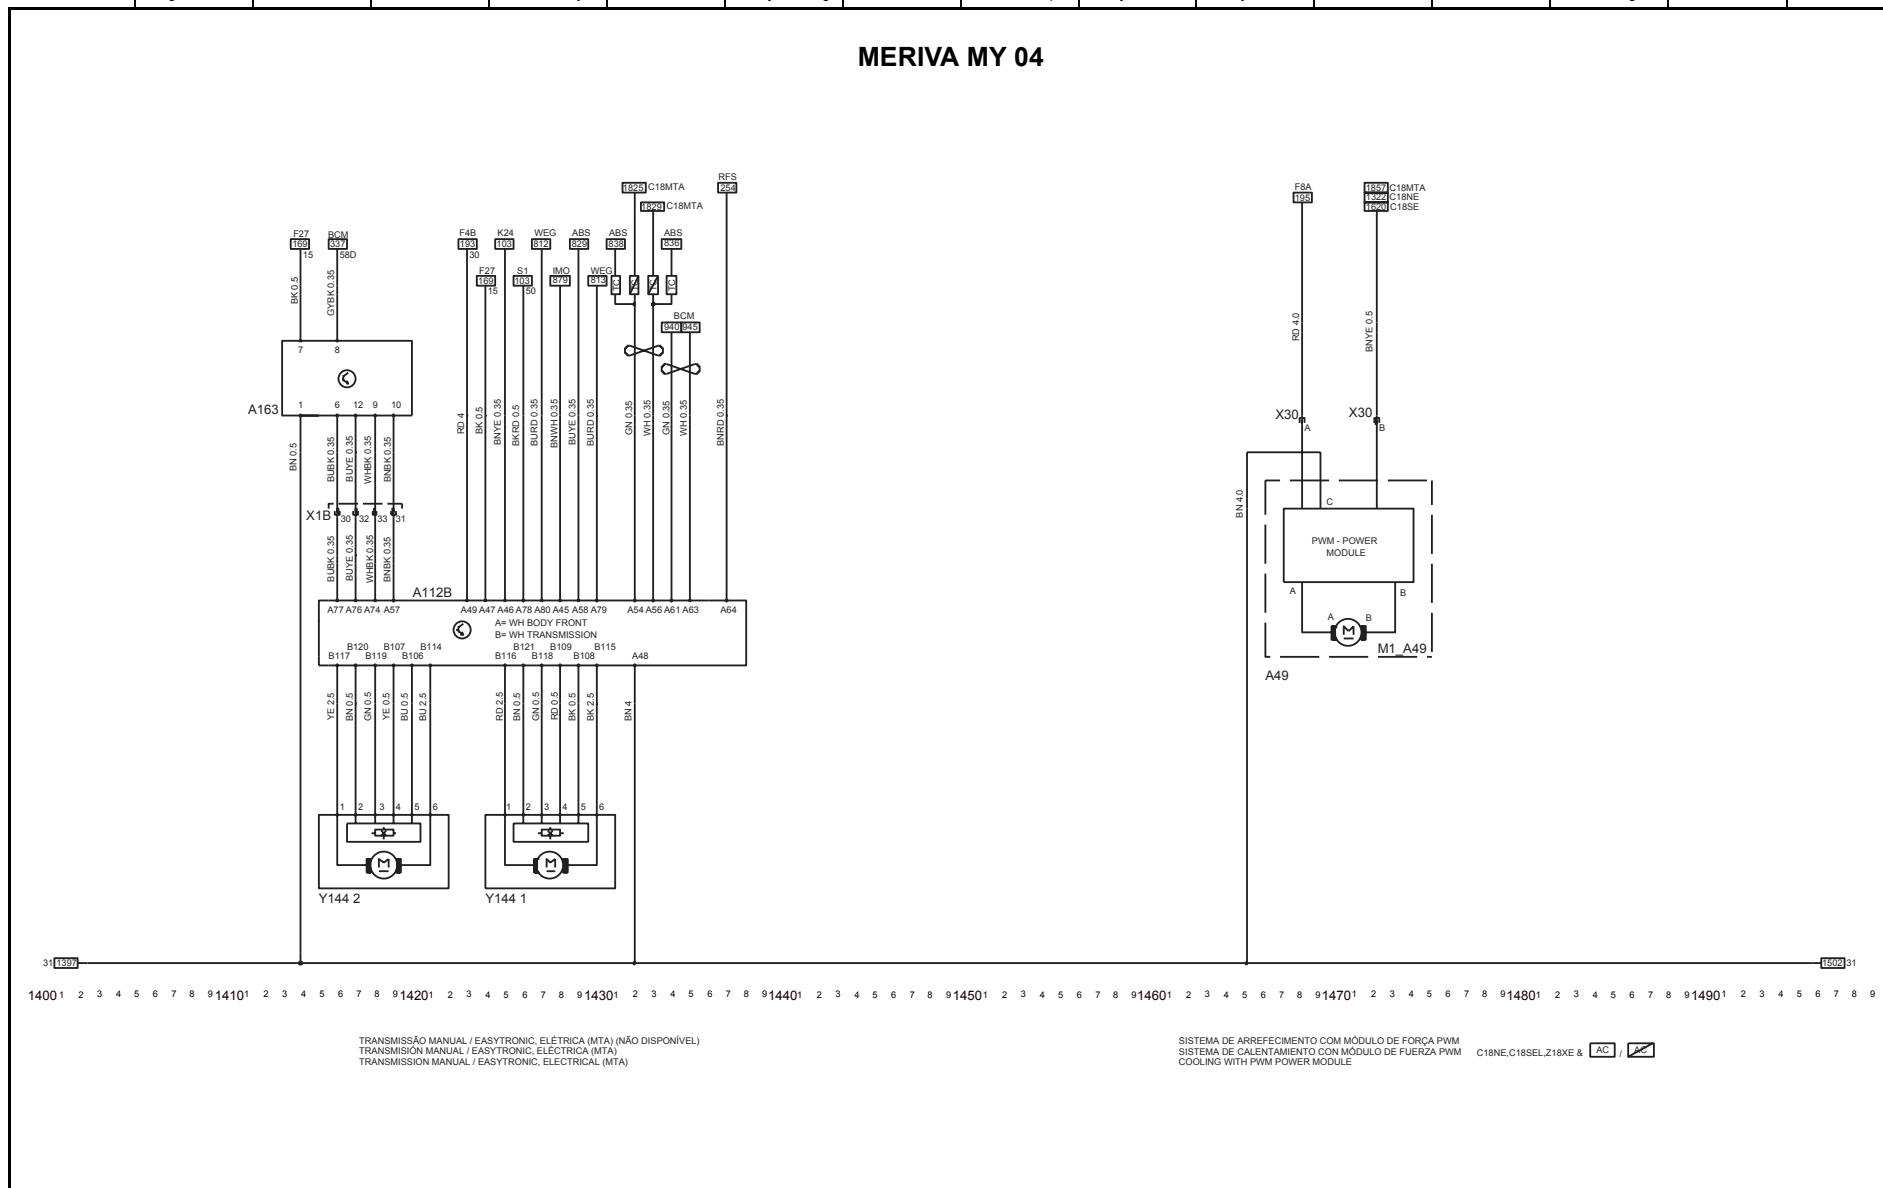

Cores - Fios / Cores - Alambres / Wires - Colors

BK= Preto Negro / Black	BN = Marron Marrón / Brown	BU = Azul Azul / Blue	GA = Cinza Grís / Gray	GN= Verde Verde / Green	ON= Laranja Naranja / Orange	PK = Rosa Rosa / Pink	PL= Violeta Violeta / Purple	RD = Vermelho Rojo / Red	TN= Beije Beije / Tan	WT = Branco Blanco / White	YL= Amarelo Amarillo / Yellow	LT = Claro Claro / Light	DK = Escuro Oscuro / Dark

MERIVA MY 04