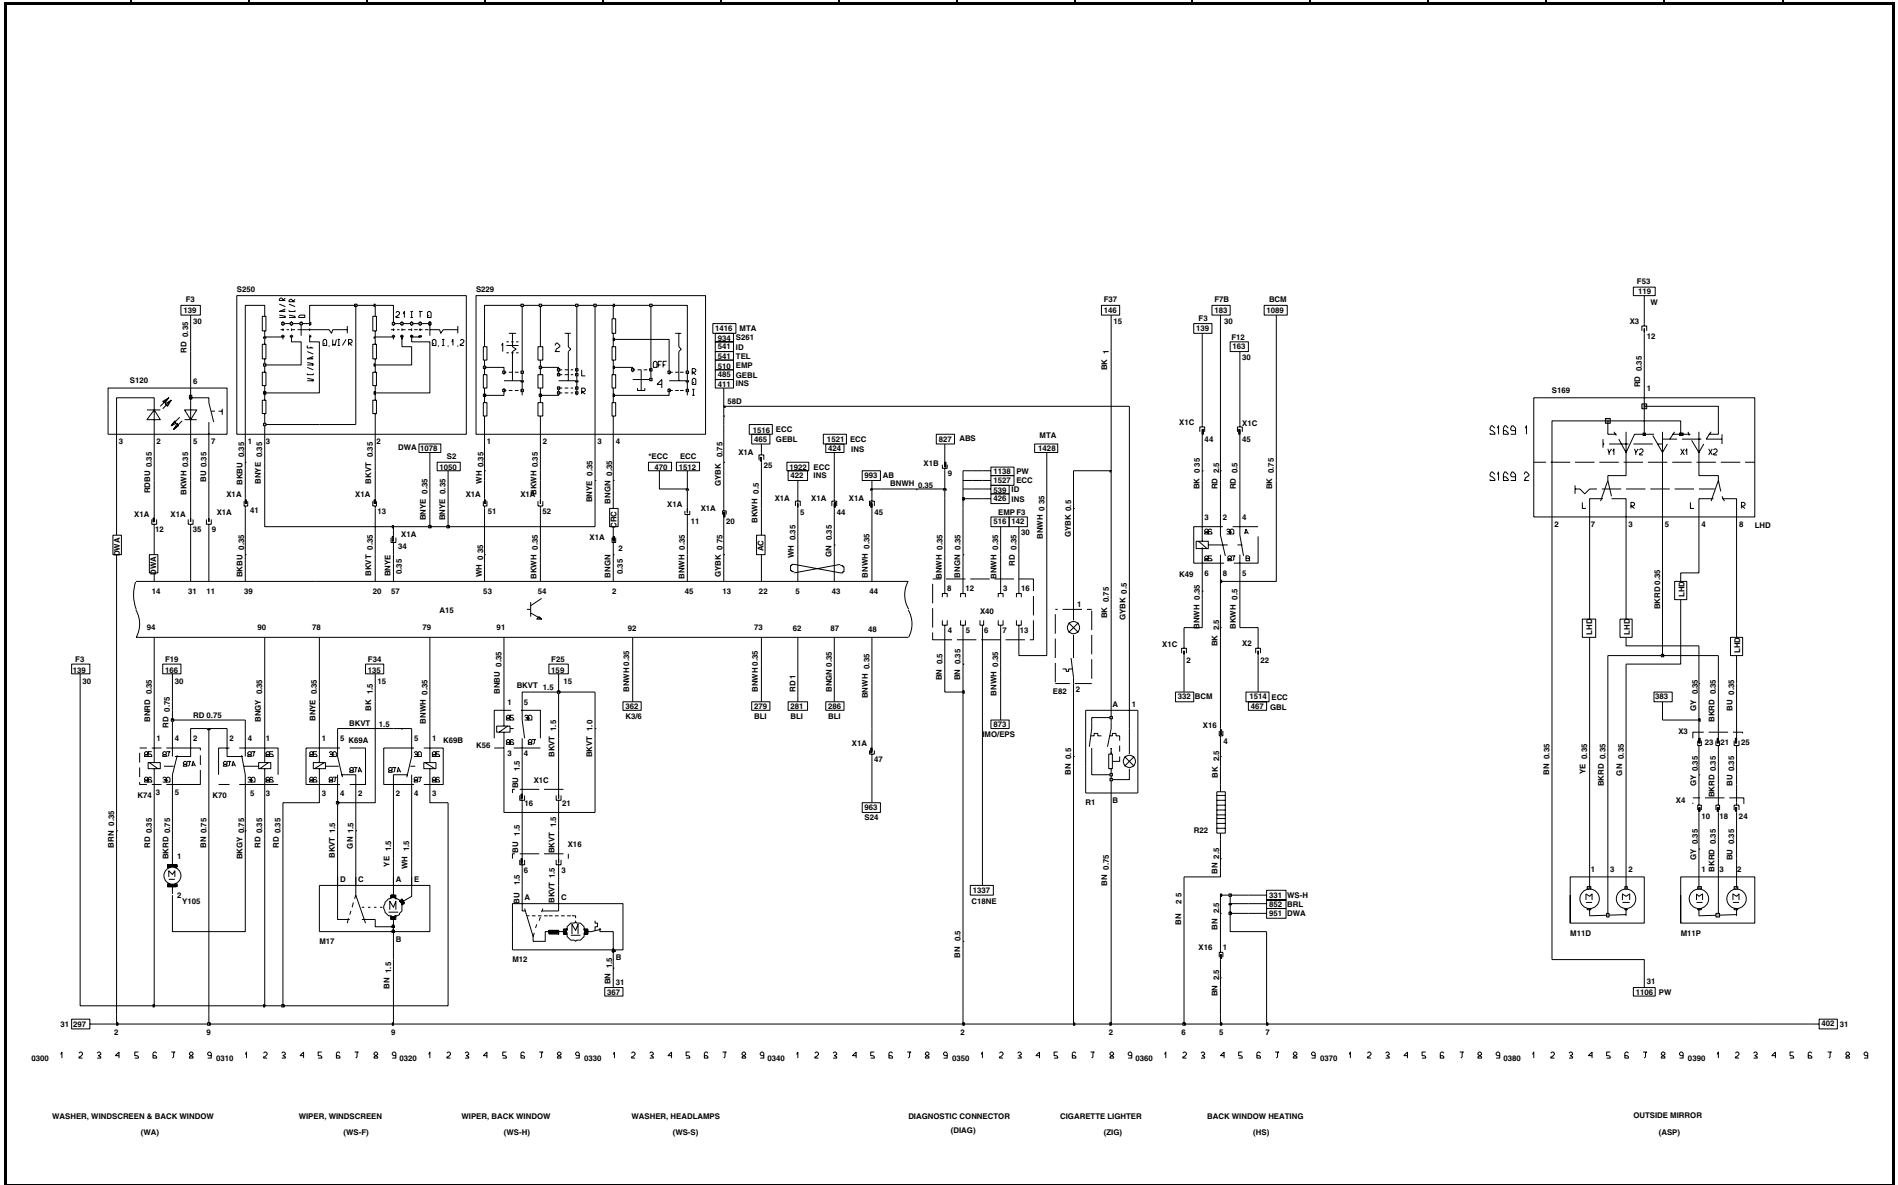

Cores - Fios / Cores - Alambres / Wires - Colors

BK= Preto Negro / Black	BN = Marron Marrón / Brown	BU = Azul Azul / Blue	GA = Cinza Grís / Gray	GN= Verde Verde / Green	ON= Laranja Naranja / Orange	PK = Rosa Rosa / Pink	PL= Violeta Violeta / Purple	RD = Vermelho Rojo / Red	TN= Beje Beije / Tan	WH = Branco Blanco / White	YL= Amarelo Amarillo / Yellow	LT = Claro Claro / Light	DK = Escuro Oscuro / Dark