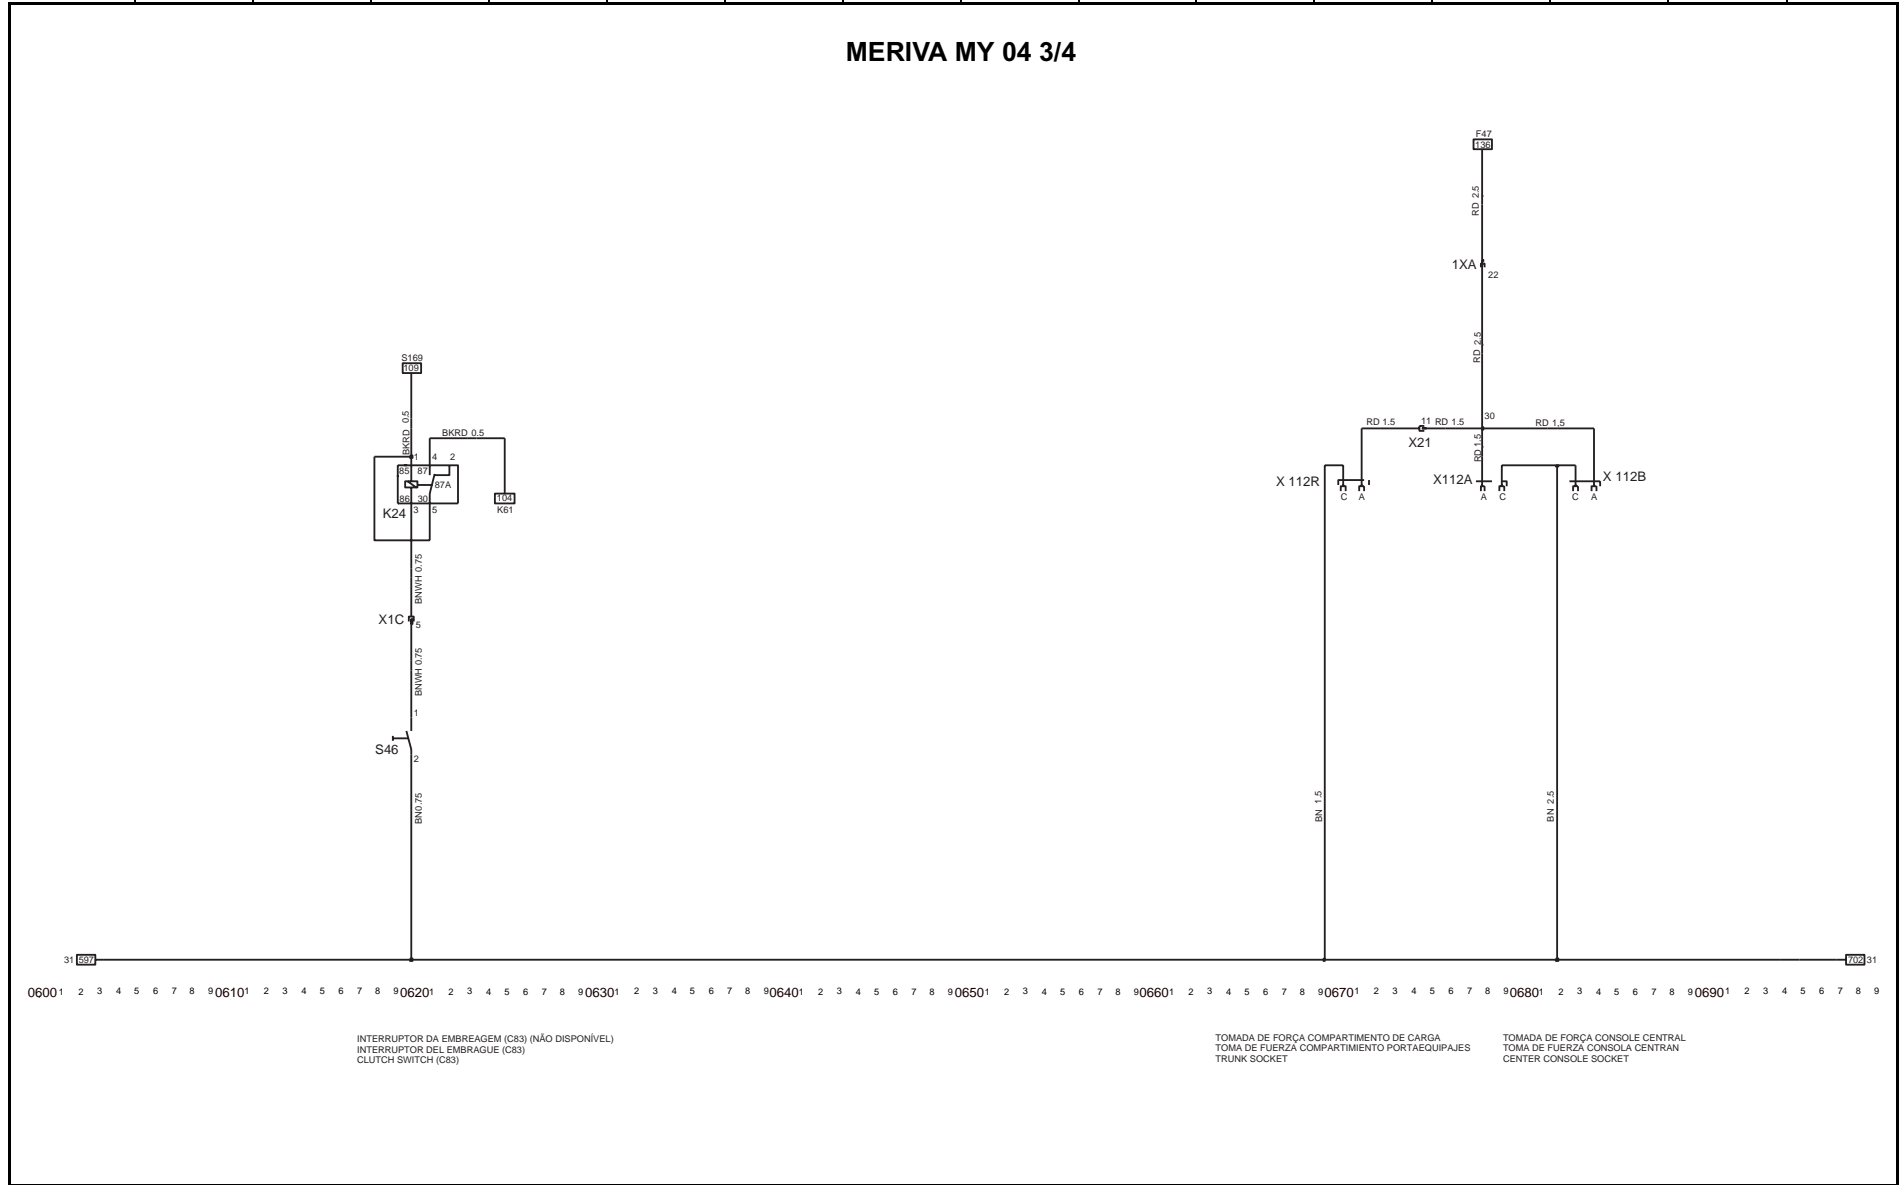

Cores - Fios / Cores - Alambres / Wires - Colors													
BK= Preto Negro / Black	BN = Marrom Marrón / Brown	BU = Azul Azul / Blue	GA = Cinza Gris / Gray	GN= Verde Verde / Green	ON= Laranja Naranja / Orange	PK = Rosa Rosa / Pink	PL= Violeta Violeta / Purple	RD = Vermelho Rojo / Red	TN= Beje Beije / Tan	WT = Branco Blanco / White	YL= Amarelo Amarillo / Yellow	LT = Claro Claro / Light	DK = Escuro Oscuro / Dark

MERIVA MY 04 3/4