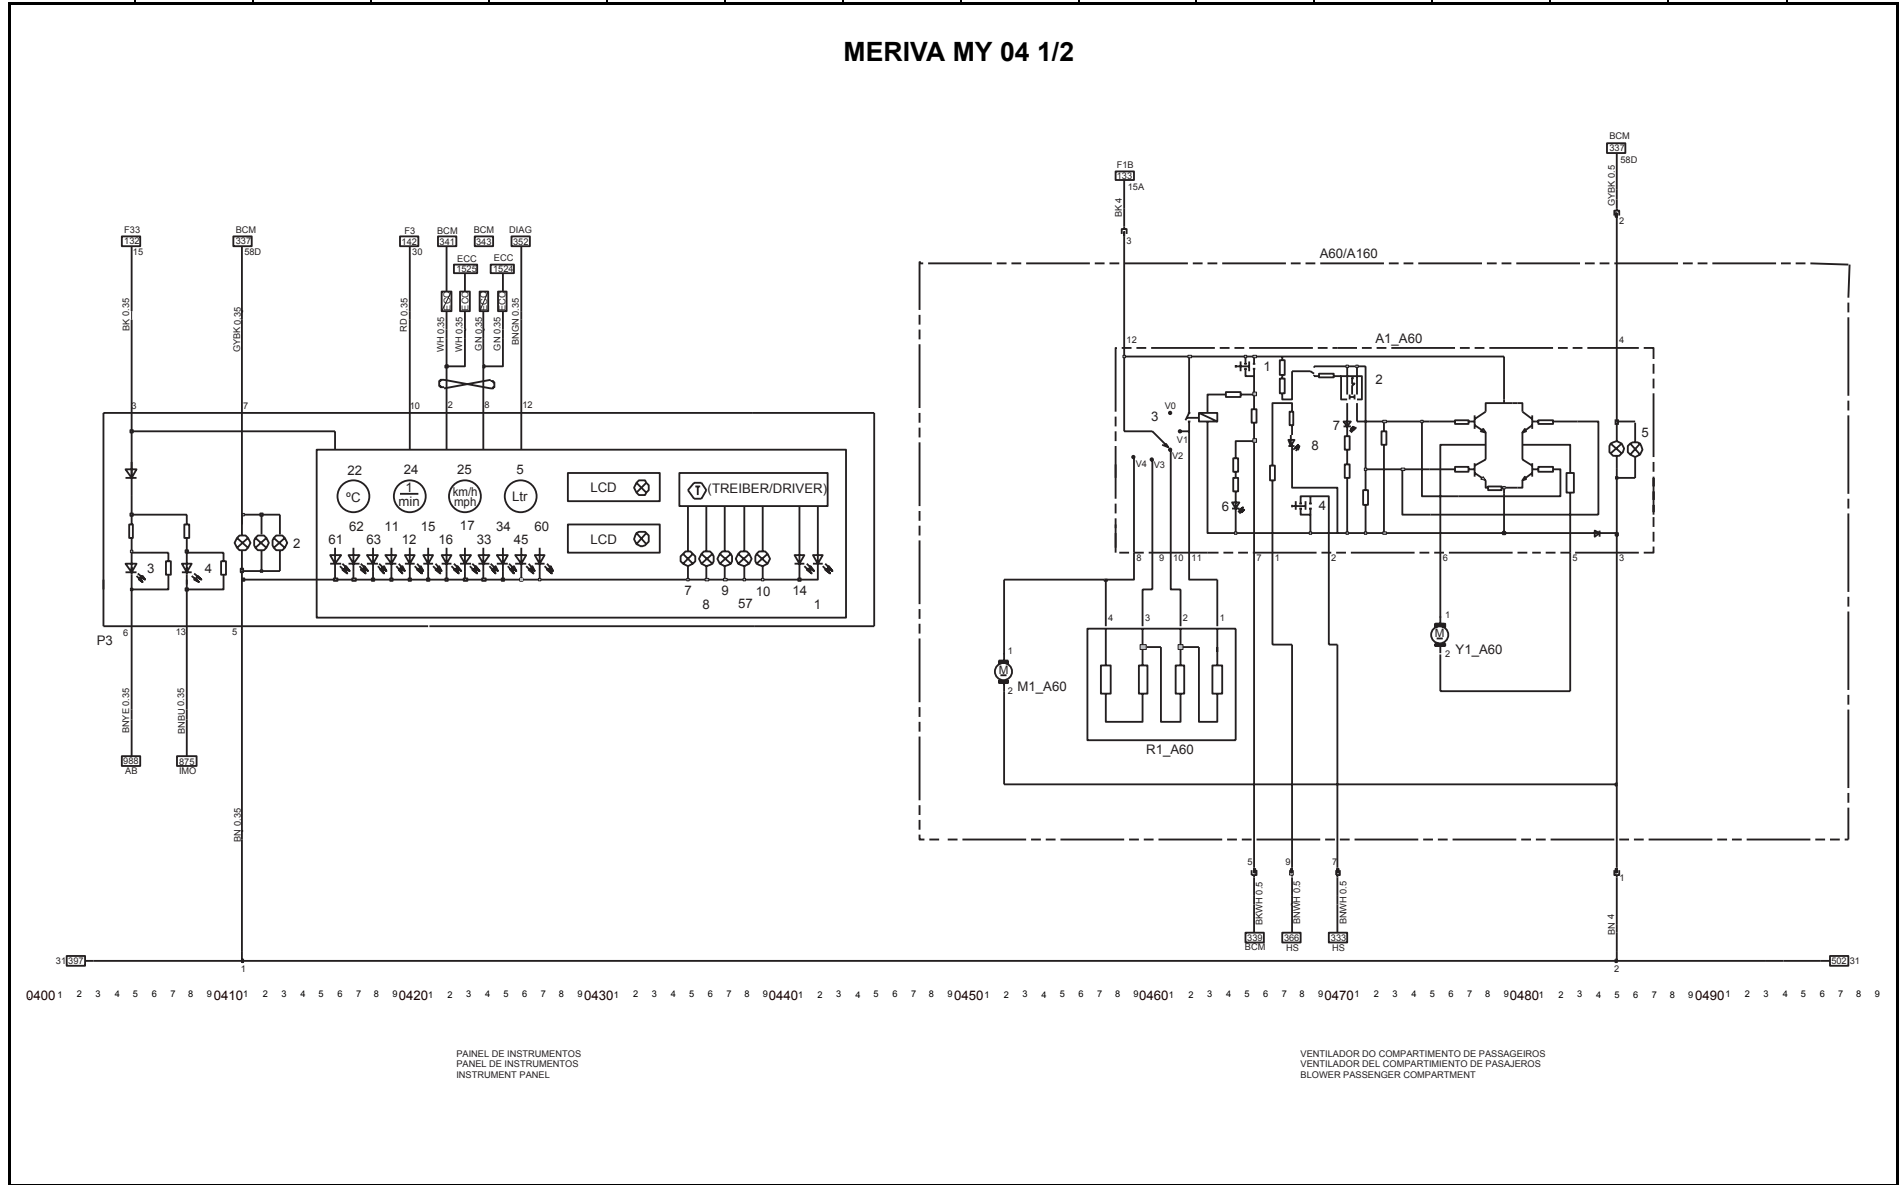

Cores - Fios / Colores - Alambres / Wires - Colors

BK= Preto Negro / Black	BN = Marron Marrón / Brown	BU = Azul Azul / Blue	GA = Cinza Gris / Gray	GN= Verde Verde / Green	ON= Laranja Naranja / Orange	PK = Rosa Rosa / Pink	PL= Violeta Violeta / Purple	RD = Vermelho Rojo / Red	TN= Beije Beije / Tan	WT = Branco Blanco / White	YL= Amarelo Amarillo / Yellow	LT = Claro Claro / Light	DK = Escuro Oscuro / Dark

MERIVA MY 04 1/2