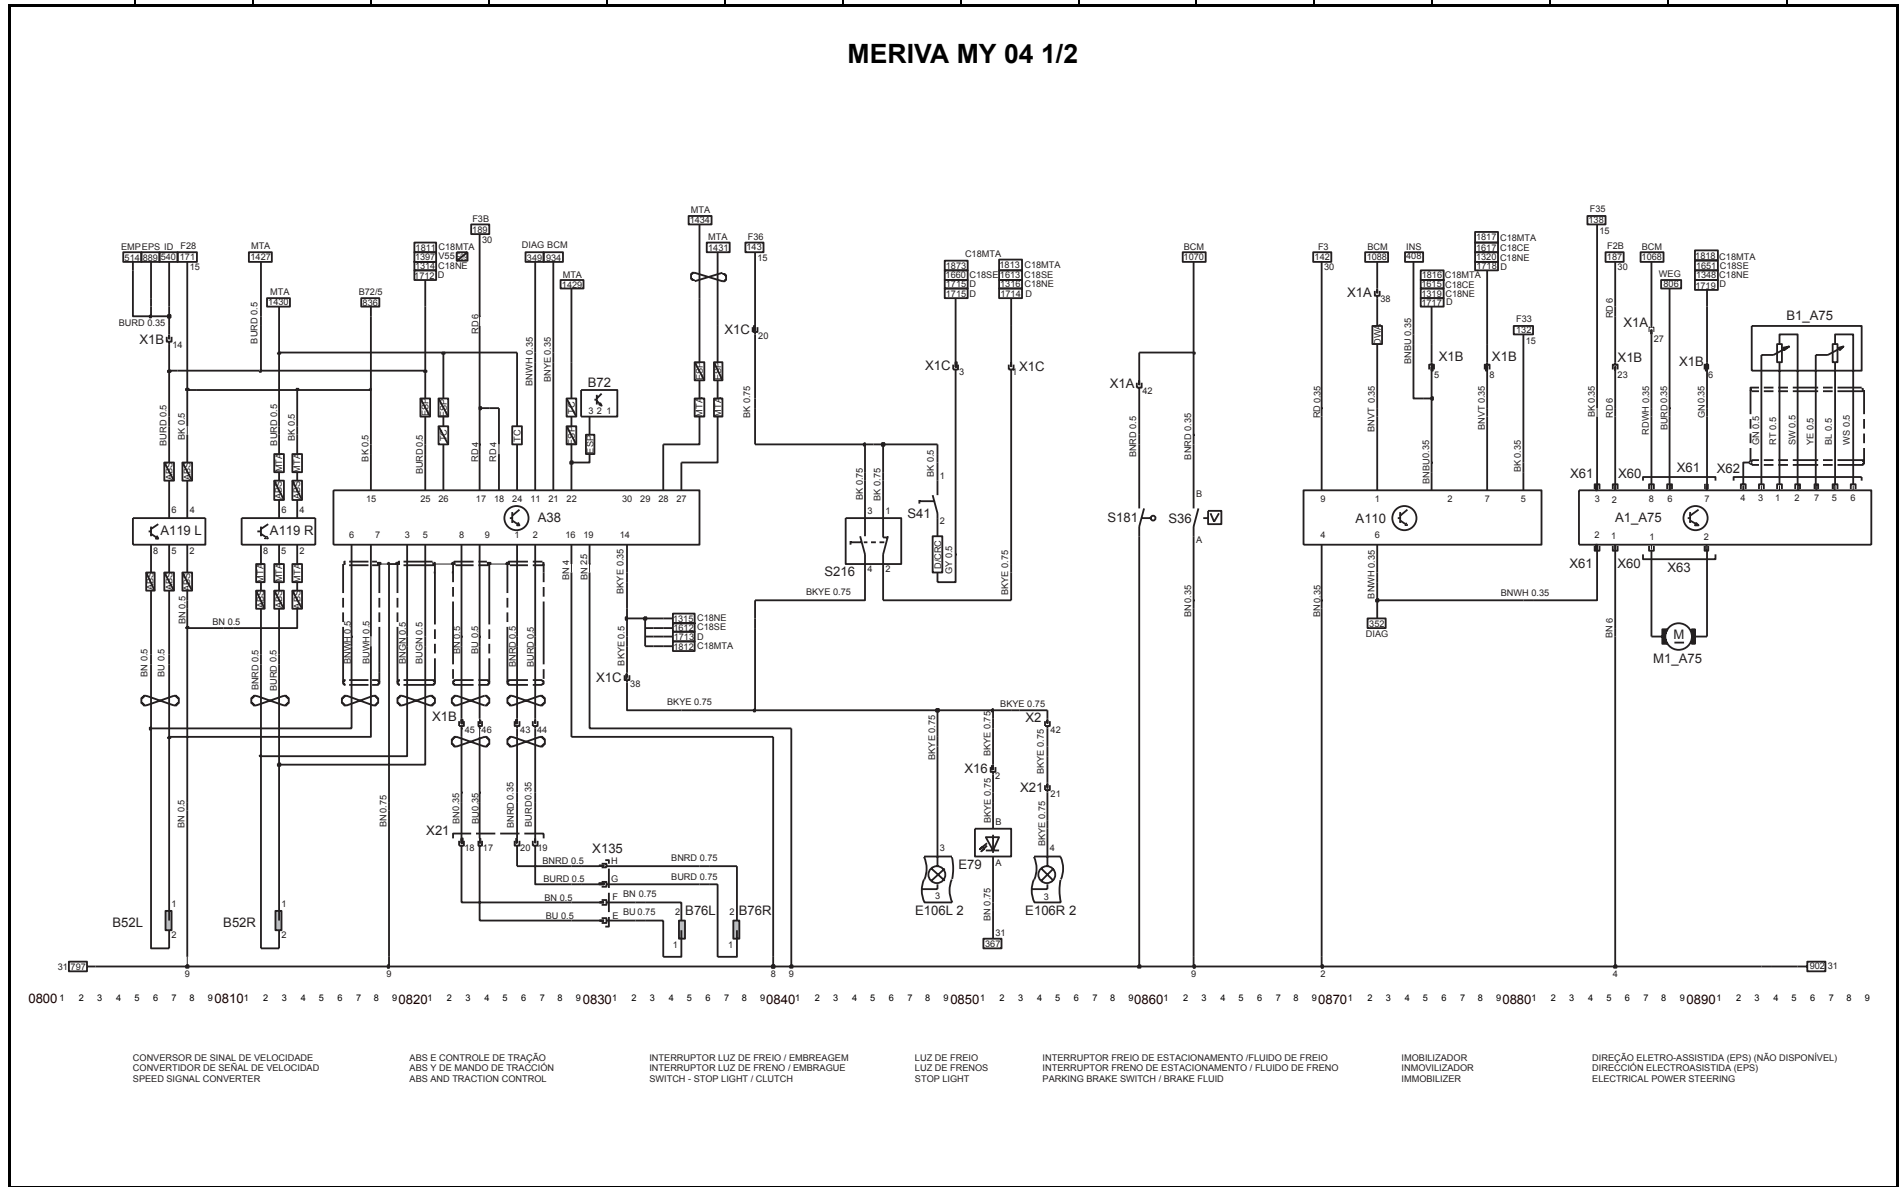

Cores - Fios / Cores - Alambres / Wires - Colors

BK= Preto Negro / Black	BN = Marron Marrón / Brown	BU = Azul Azul / Blue	GA = Cinza Grís / Gray	GN= Verde Verde / Green	ON= Laranja Naranja / Orange	PK = Rosa Rosa / Pink	PL= Violeta Violeta / Purple	RD = Vermelho Rojo / Red	TN= Beje Beije / Tan	WT = Branco Blanco / White	YL= Amarelo Amarillo / Yellow	LT = Claro Claro / Light	DK = Escuro Oscuro / Dark

MERIVA MY 04 1/2

LUZ DE FREIO
LUZ DE FRENO
STOP LIGHT

IMOBILIZADOR
INMOBILIZADOR
IMMOBILIZER