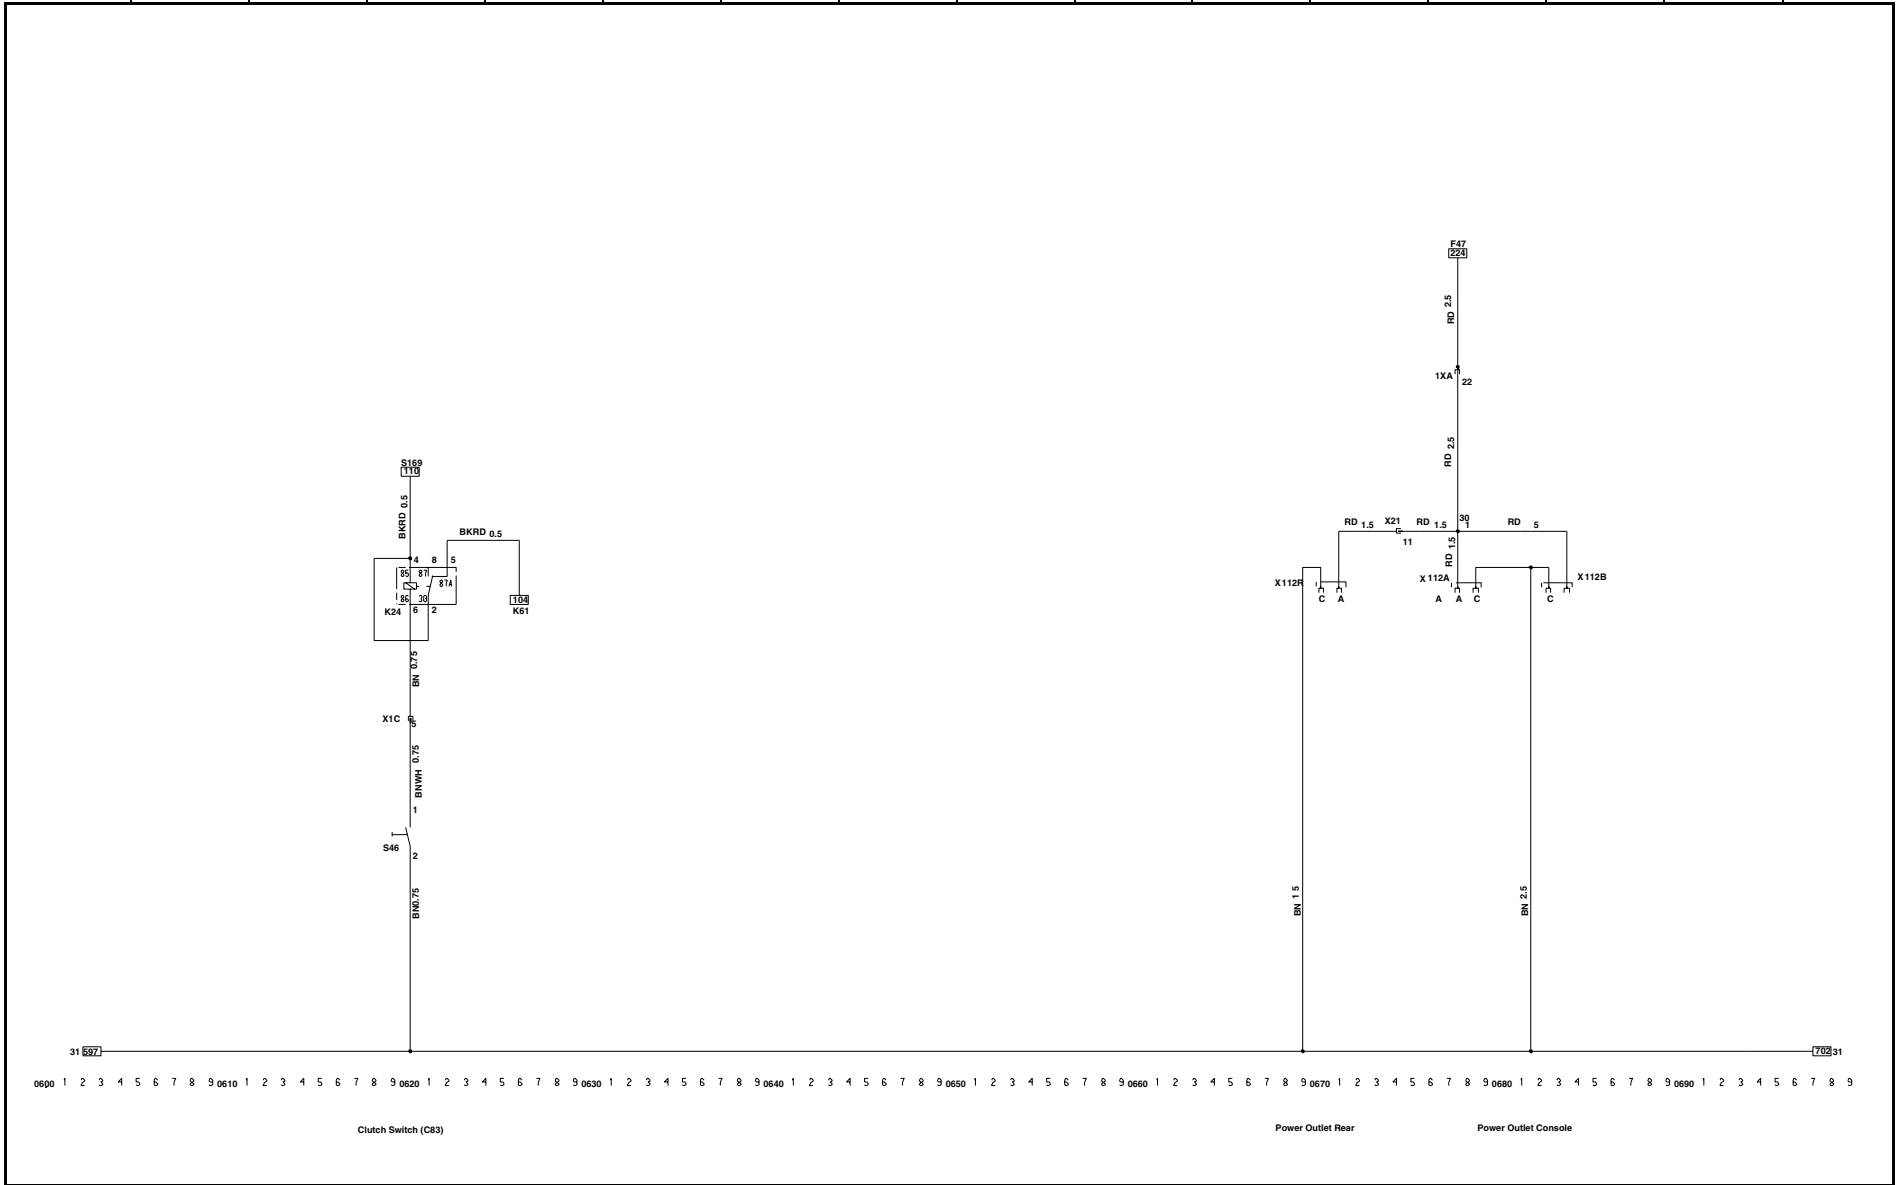

Cores - Fios / Cores - Alambres / Wires - Colors													
BK= Preto Negro / Black	BN = Marrom Marrón / Brown	BU = Azul Azul / Blue	GA = Cinza Gris / Gray	GN= Verde Verde / Green	ON= Laranja Naranja / Orange	PK = Rosa Rosa / Pink	PL= Violeta Violeta / Purple	RD = Vermelho Rojo / Red	TN= Beje Beije / Tan	WH = Branco Blanco / White	YL= Amarelo Amarillo / Yellow	LT = Claro Claro / Light	DK = Escuro Oscuro / Dark