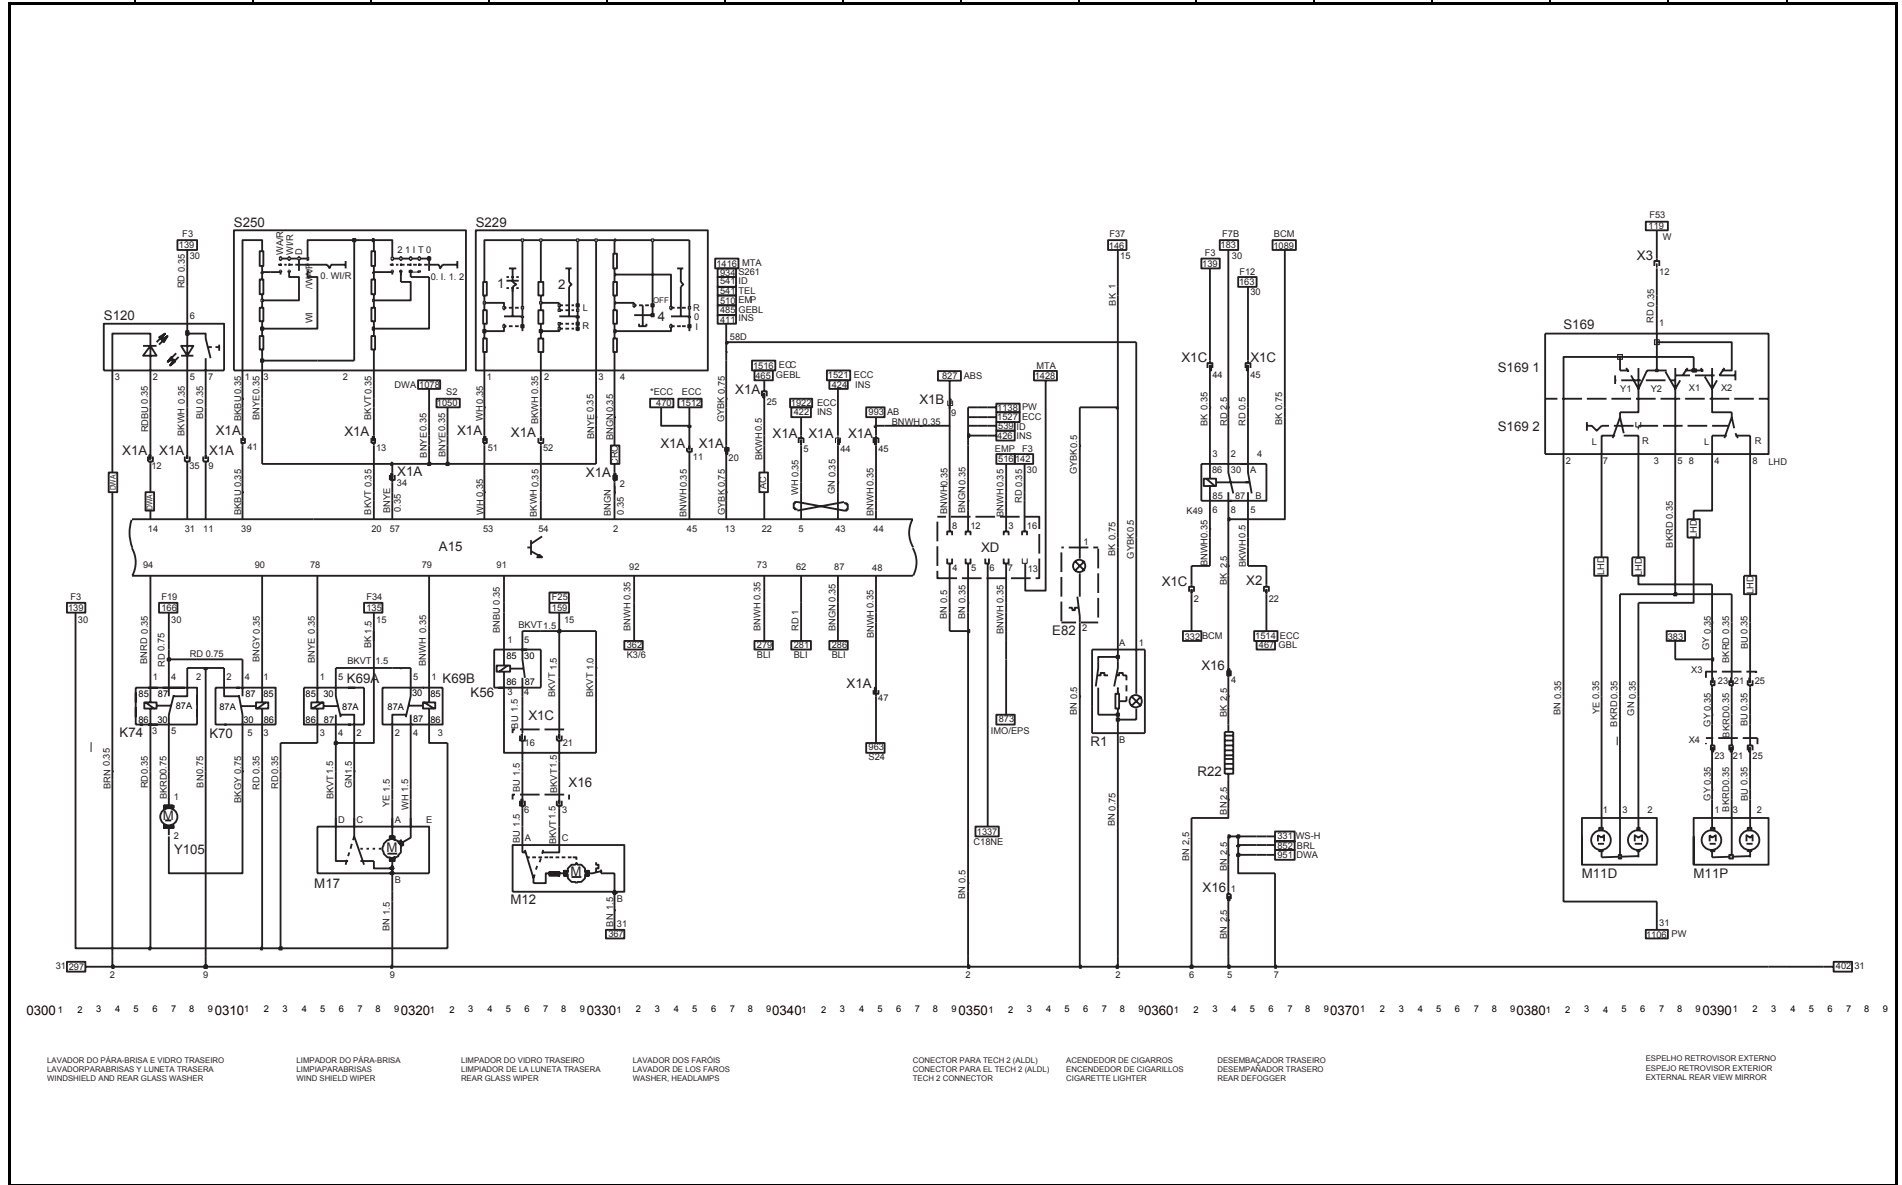

Cores - Fios / Cores - Alambres / Wires - Colors

BK= Preto Negro / Black	BN = Marron Marrón / Brown	BU = Azul Azul / Blue	GA = Cinza Grís / Gray	GN= Verde Verde / Green	ON= Laranja Naranja / Orange	PK = Rosa Rosa / Pink	PL= Violeta Violeta / Purple	RD = Vermelho Rojo / Red	TN= Beje Beije / Tan	WH = Branco Blanco / White	YL= Amarelo Amarillo / Yellow	LT = Claro Claro / Light	DK = Escuro Oscuro / Dark