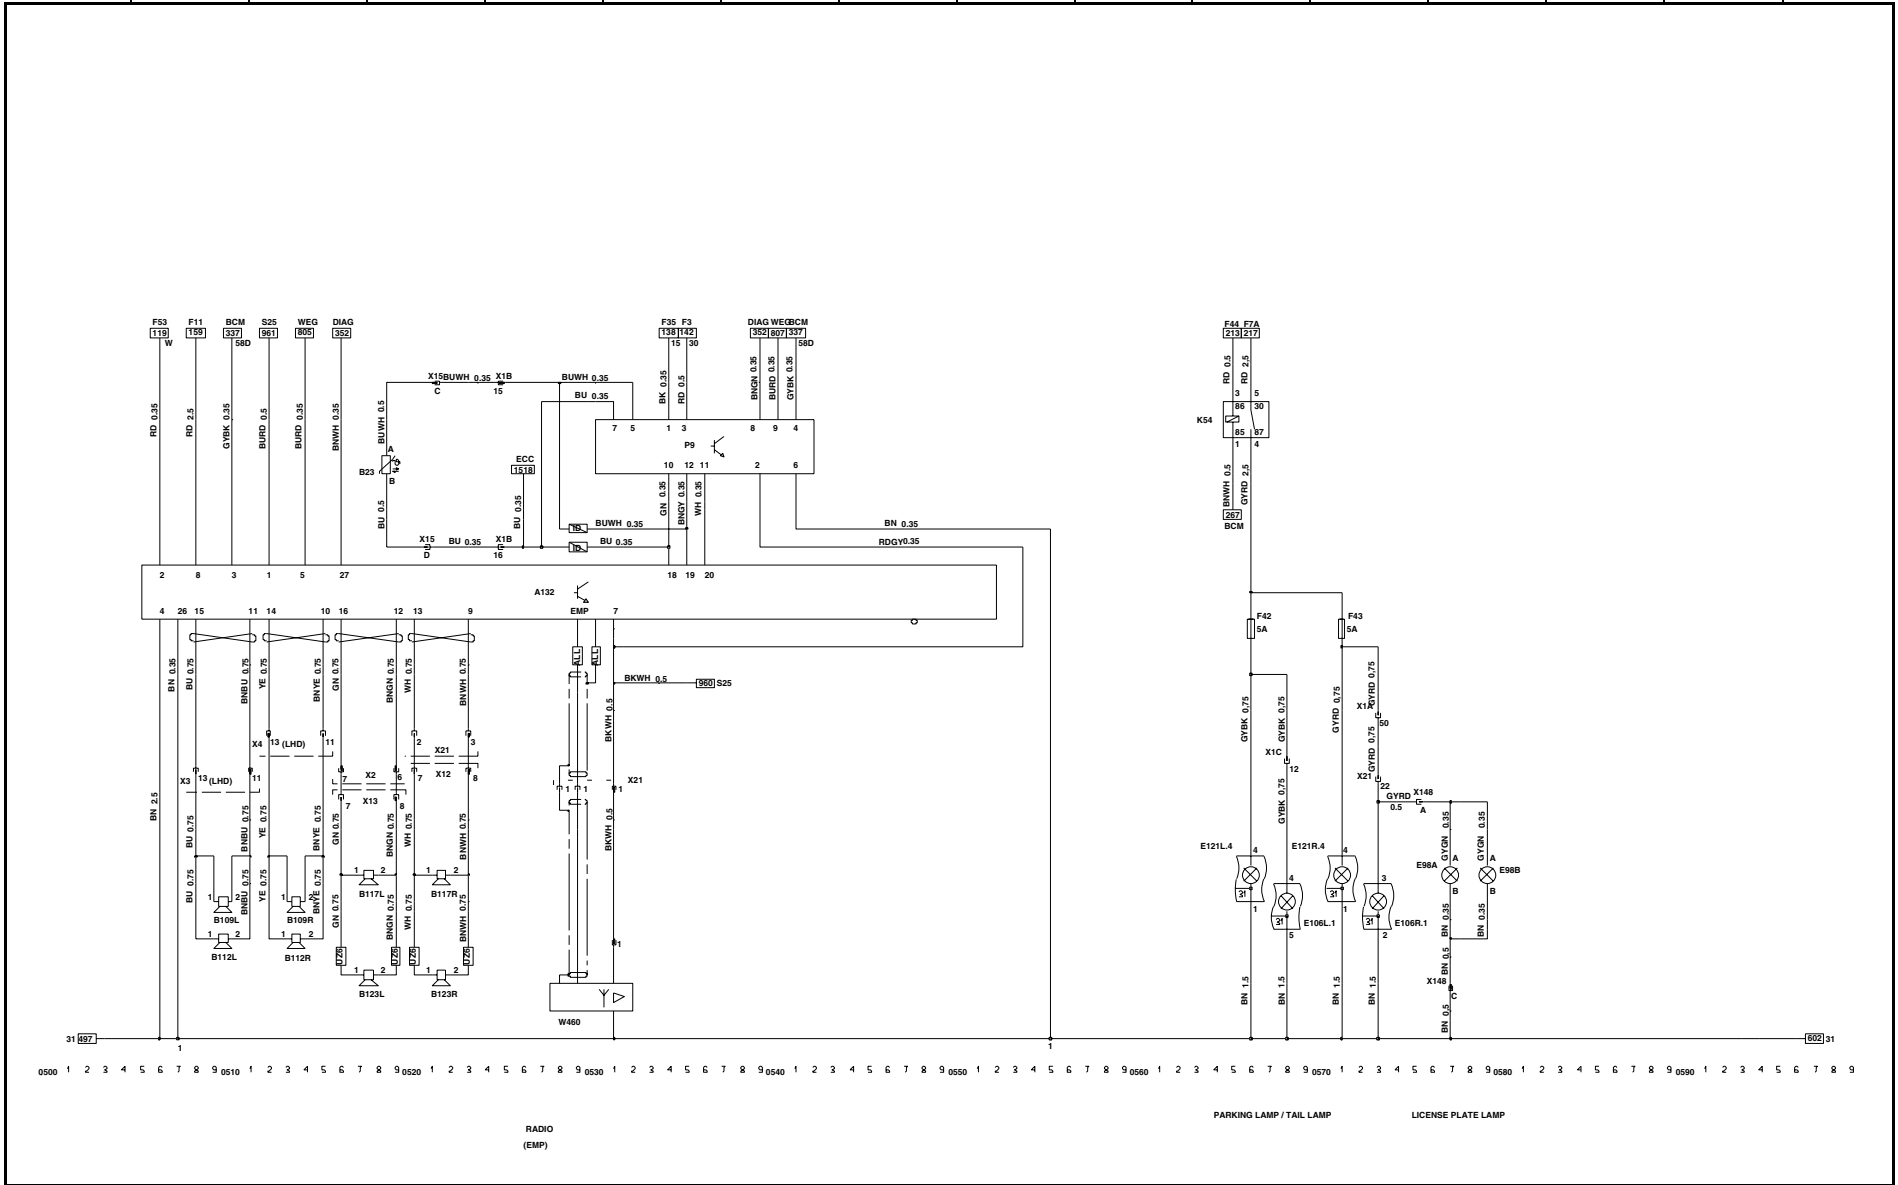

BK= Preto Negro / Black	BN = Marrom Marrón / Brown	BU = Azul Azul / Blue	GA = Cinza Grís / Gray	GN= Verde Verde / Green	ON= Laranja Naranja / Orange	PK = Rosa Rosa / Pink	PL= Violeta Violeta / Purple	RD = Vermelho Rojo / Red	TN= Beje Beije / Tan	WH = Branco Blanco / White	YL= Amarelo Amarillo / Yellow	LT = Claro Claro / Light	DK = Escuro Oscuro / Dark