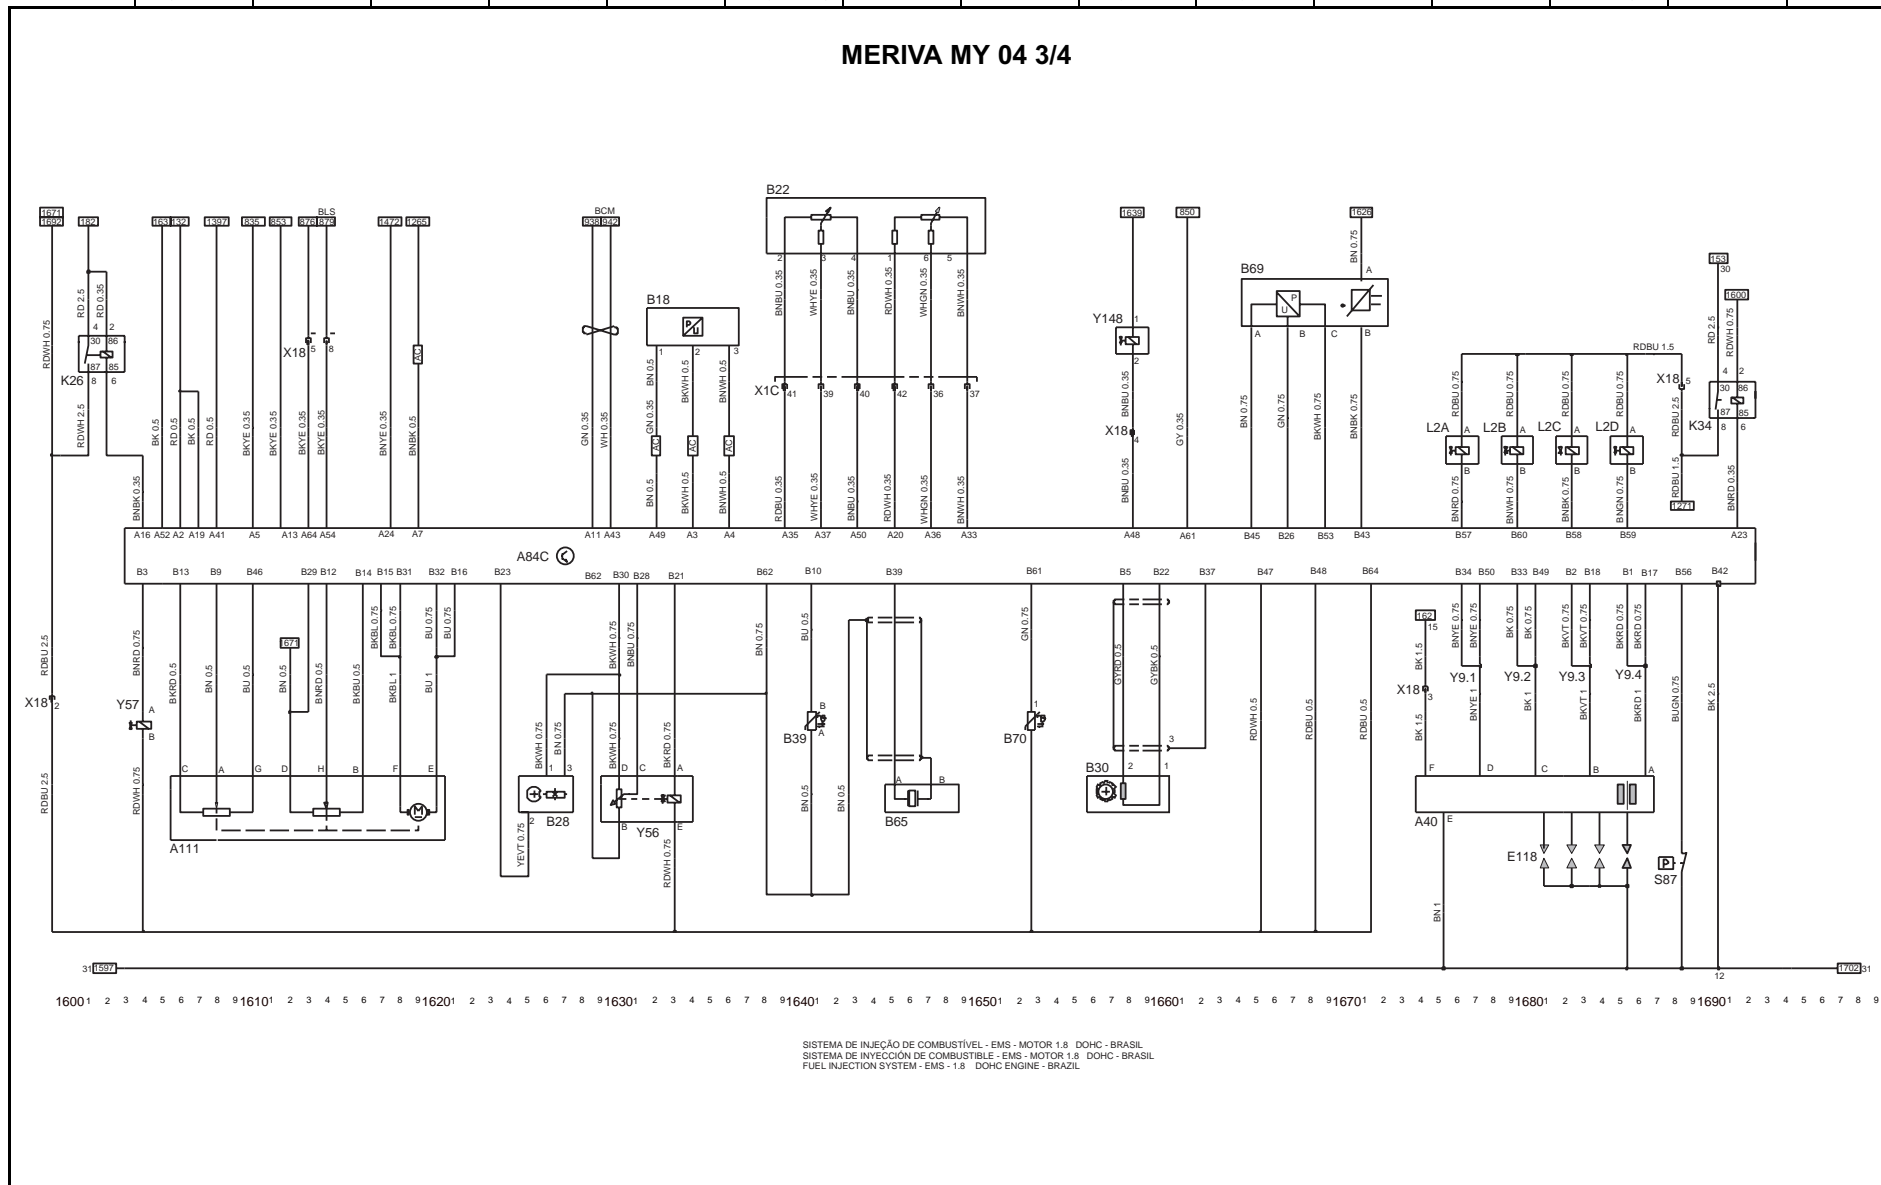

Cores - Fios / Cores - Alambres / Wires - Colors

BK= Preto Negro / Black	BN = Marron Marrón / Brown	BU = Azul Azul / Blue	GA = Cinza Gris / Gray	GN= Verde Verde / Green	ON= Laranja Naranja / Orange	PK = Rosa Rosa / Pink	PL= Violeta Violeta / Purple	RD = Vermelho Rojo / Red	TN= Beje Beije / Tan	WT = Branco Blanco / White	YL= Amarelo Amarillo / Yellow	LT = Claro Claro / Light	DK = Escuro Oscuro / Dark

MERIVA MY 04 3/4