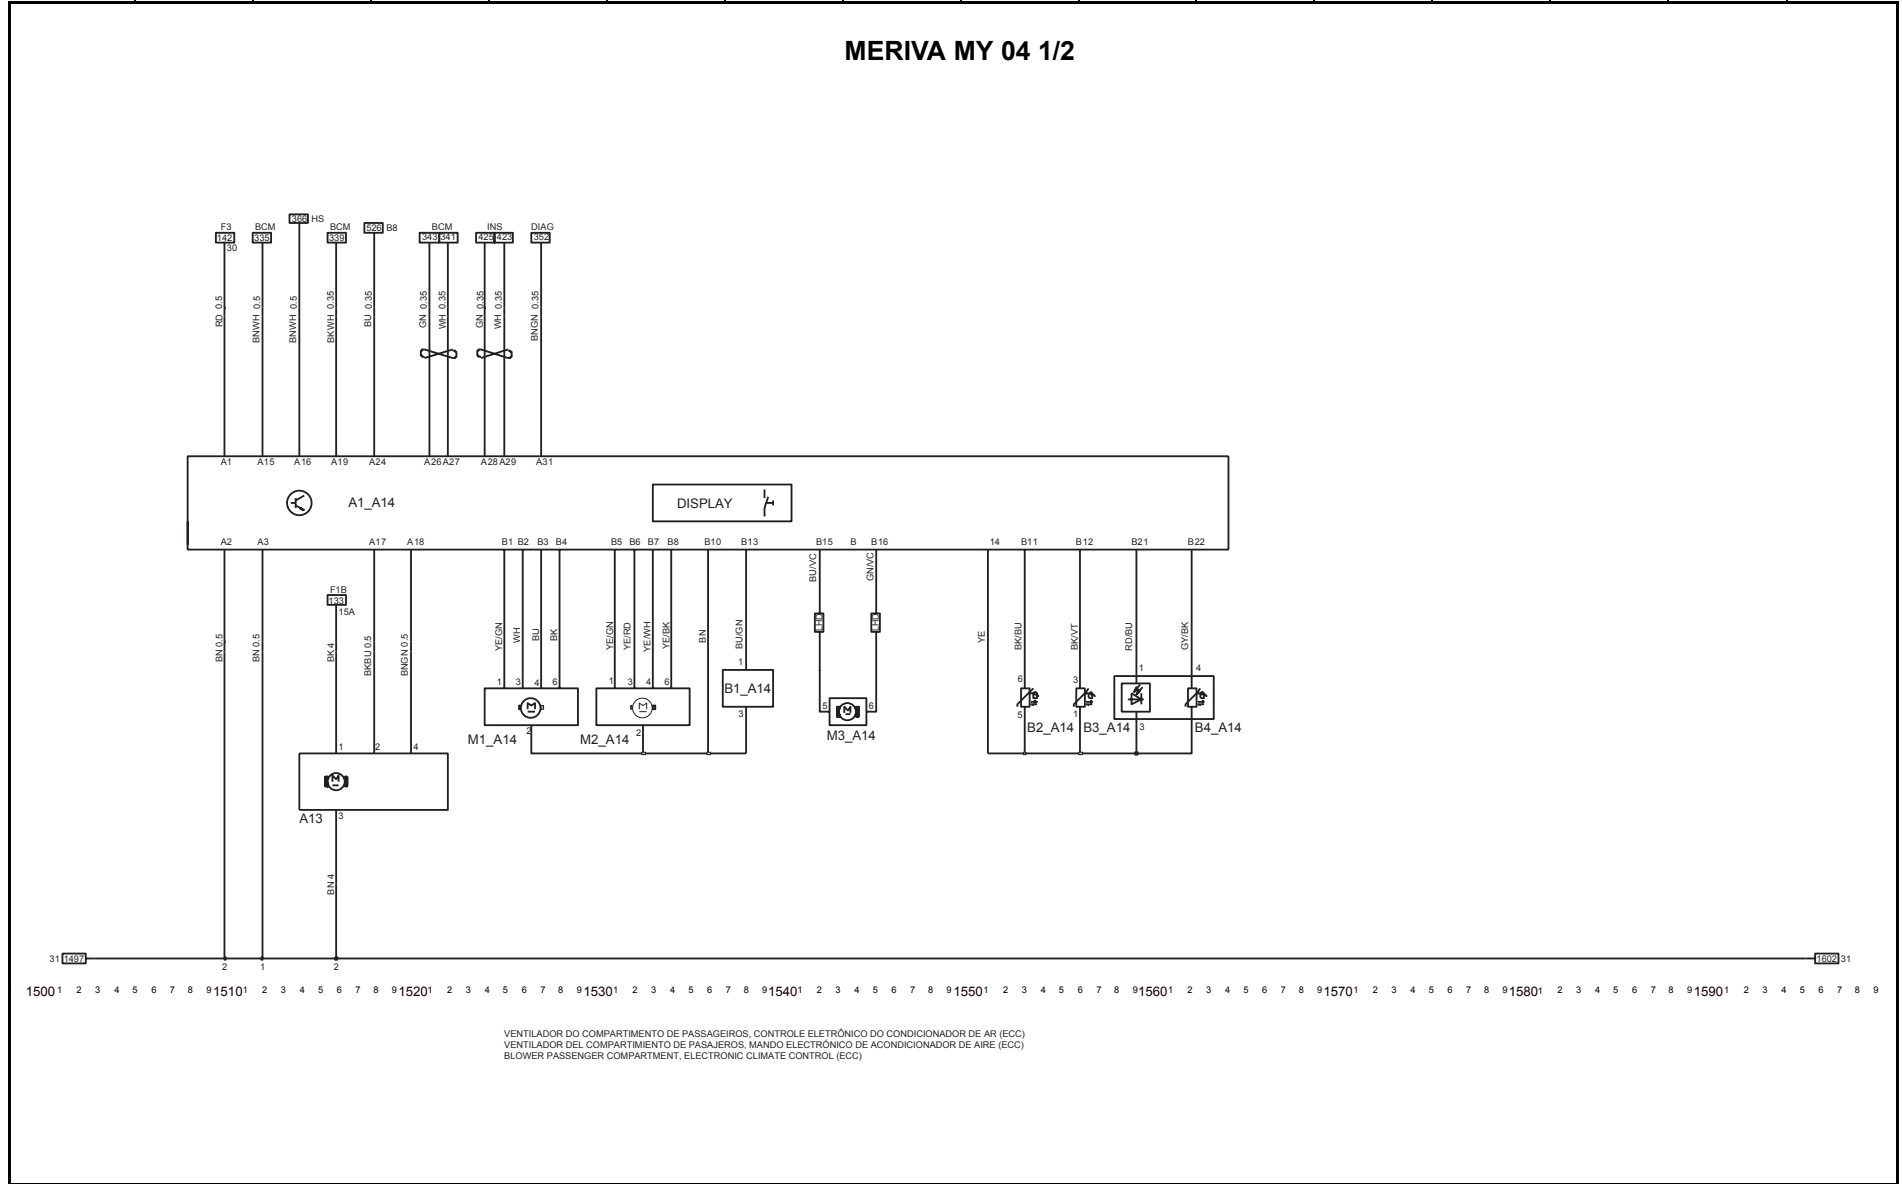

Cores - Fios / Colores - Alambres / Wires - Colors

BK= Preto Negro / Black	BN = Marron Marrón / Brown	BU = Azul Azul / Blue	GA = Cinza Gris / Gray	GN= Verde Verde / Green	ON= Laranja Naranja / Orange	PK = Rosa Rosa / Pink	PL= Violeta Violeta / Purple	RD = Vermelho Rojo / Red	TN= Beje Beije / Tan	WT = Branco Blanco / White	YL= Amarelo Amarillo / Yellow	LT = Claro Claro / Light	DK = Escuro Oscuro / Dark

MERIVA MY 04 1/2