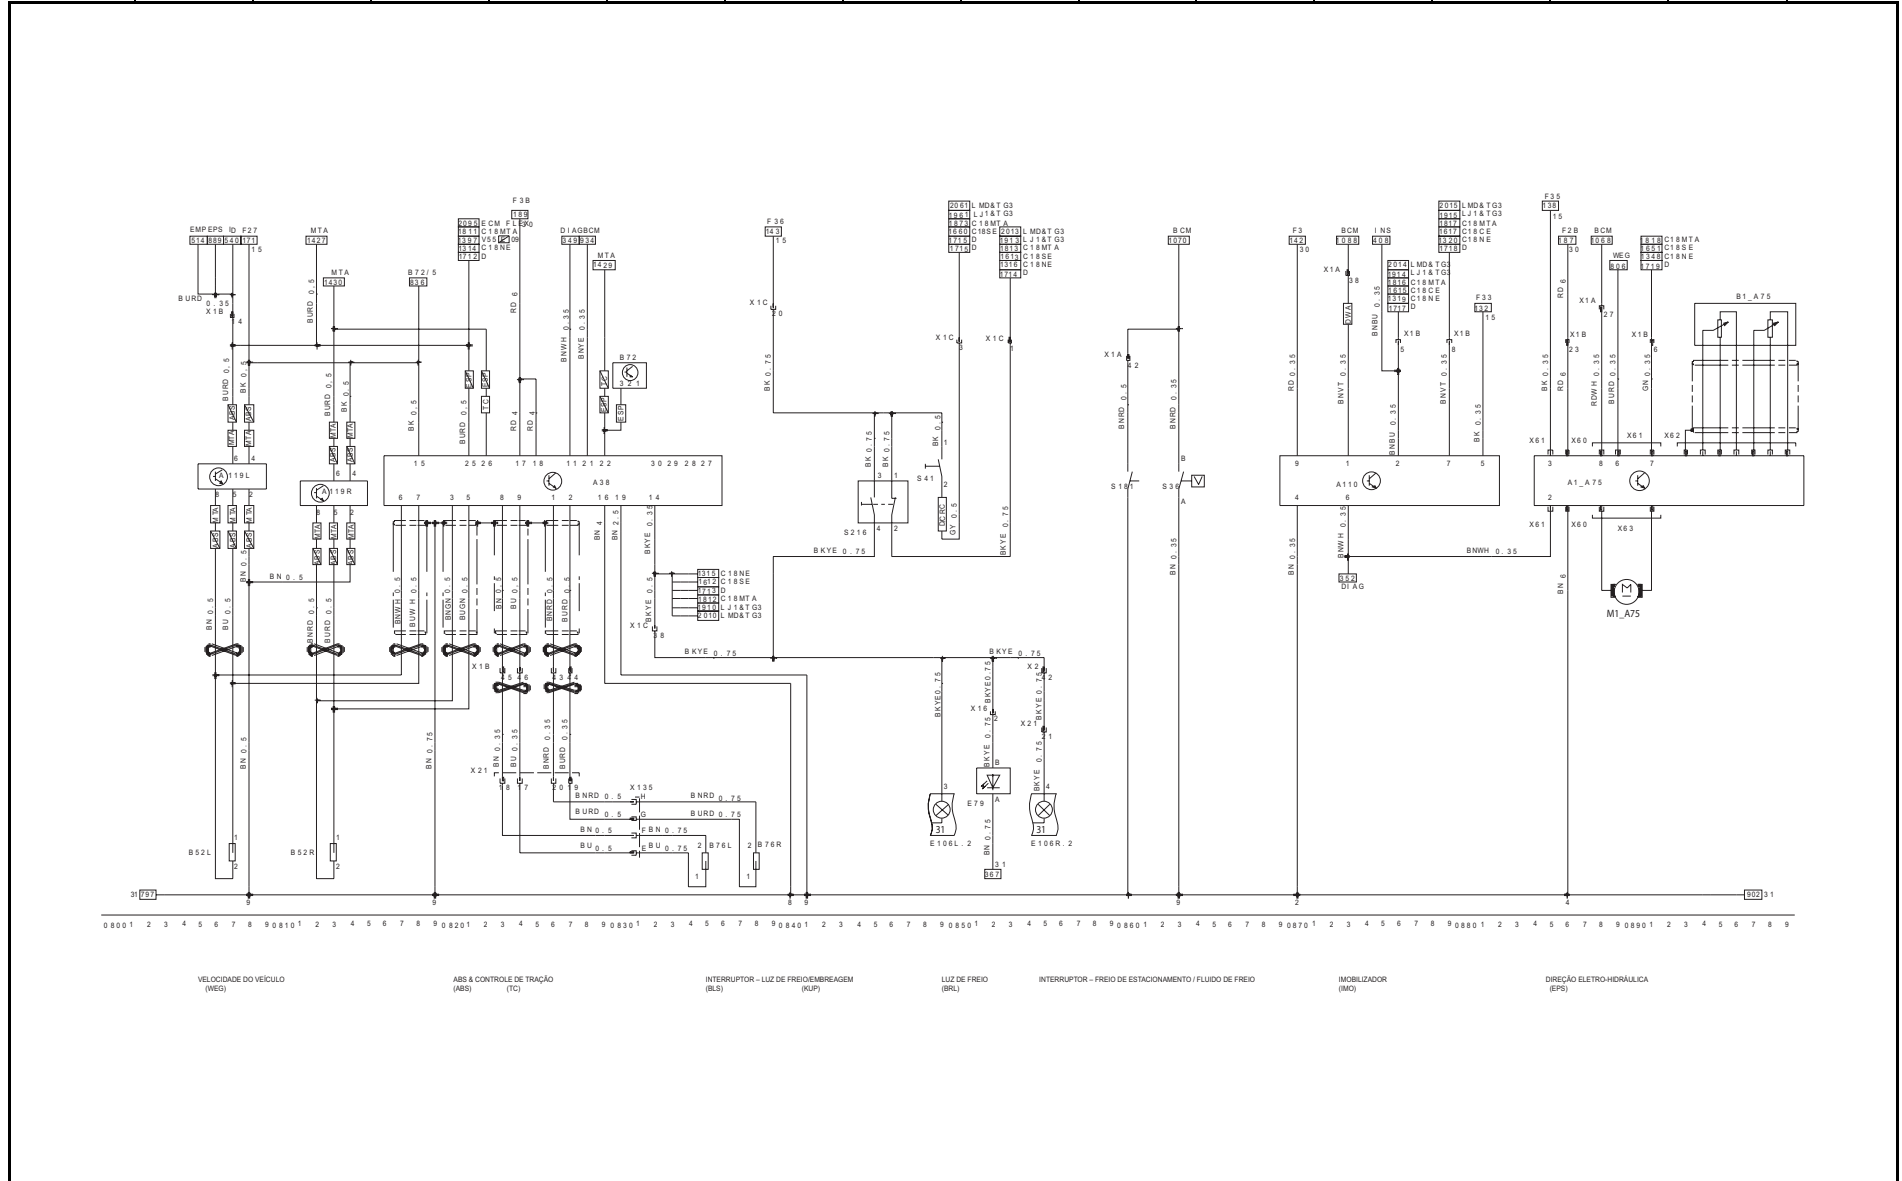

BK= Preto Negro / Black	BN = Marron Marrón / Brown	BU = Azul Azul / Blue	GA = Cinza Grís / Gray	GN= Verde Verde / Green	ON= Laranja Naranja / Orange	PK = Rosa Rosa / Pink	PL= Violeta Violeta / Purple	RD = Vermelho Rojo / Red	TN= Beje Beije / Tan	WH = Branco Blanco / White	YL= Amarelo Amarillo / Yellow	LT = Claro Claro / Light	DK = Escuro Oscuro / Dark