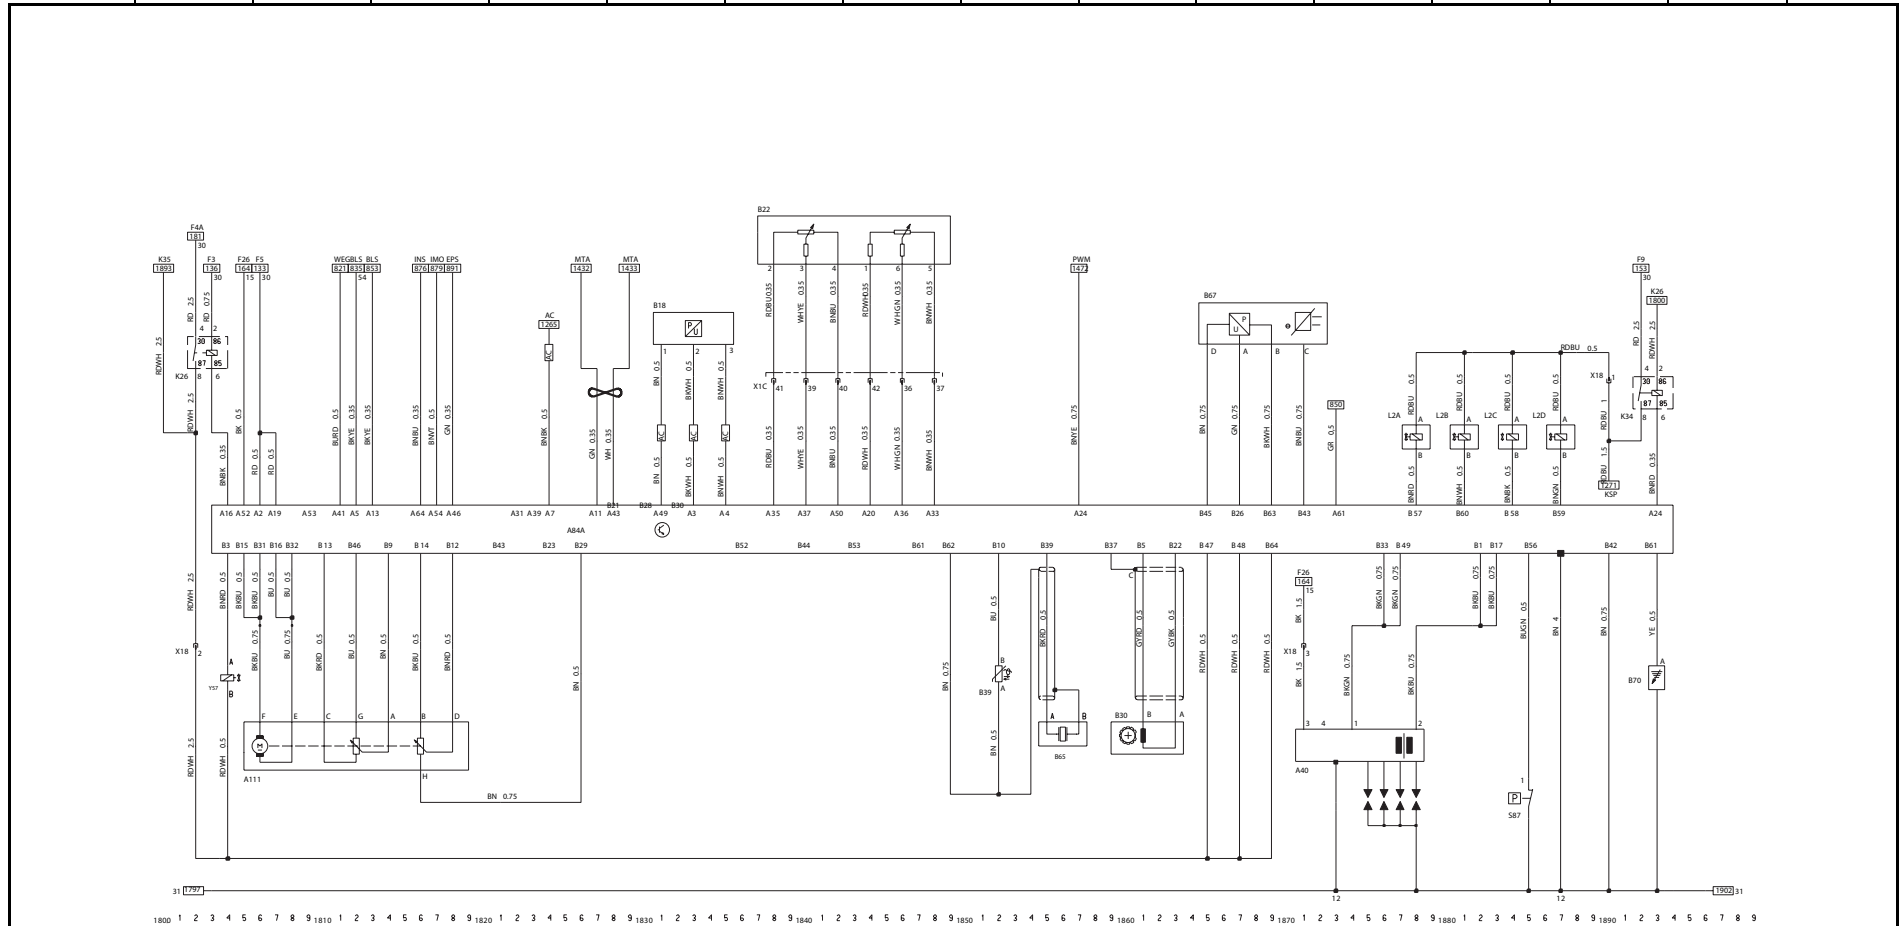

Cores - Fios / Cores - Alambres / Wires - Colors

BK= Preto Negro / Black	BN = Marron Marrón / Brown	BU = Azul Azul / Blue	GA = Cinza Gris / Gray	GN= Verde Verde / Green	ON= Laranja Naranja / Orange	PK = Rosa Rosa / Pink	PL= Violeta Violeta / Purple	RD = Vermelho Rojo / Red	TN= Beje Beije / Tan	WH = Branco Blanco / White	YL= Amarelo Amarillo / Yellow	LT = Claro Claro / Light	DK = Escuro Oscuro / Dark