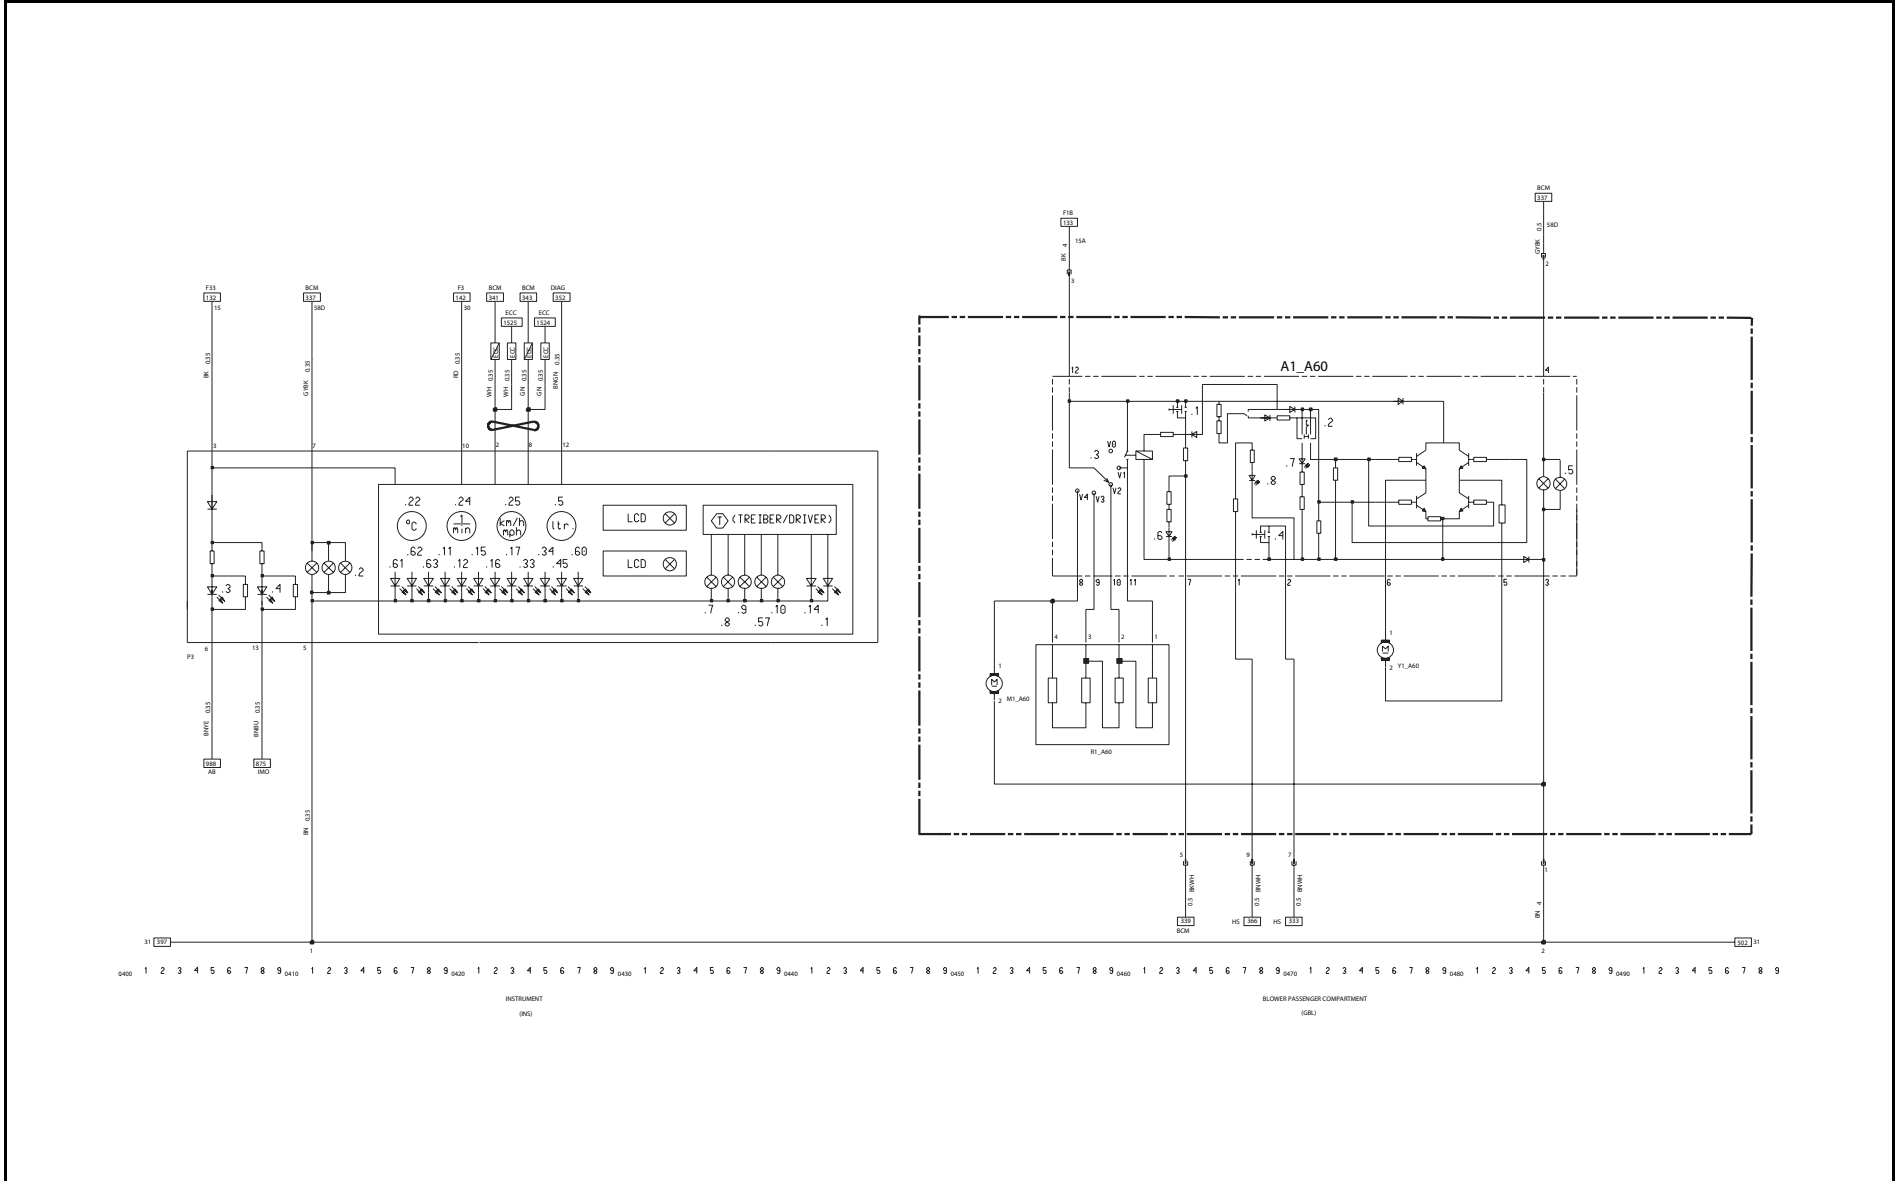

Cores - Fios / Cores - Alambres / Wires - Colors

BK= Preto Negro / Black	BN = Marron Marrón / Brown	BU = Azul Azul / Blue	GA = Cinza Grís / Gray	GN= Verde Verde / Green	ON= Laranja Naranja / Orange	PK = Rosa Rosa / Pink	PL= Violeta Violeta / Purple	RD = Vermelho Rojo / Red	TN= Beije Beije / Tan	WH = Branco Blanco / White	YL= Amarelo Amarillo / Yellow	LT = Claro Claro / Light	DK = Escuro Oscuro / Dark