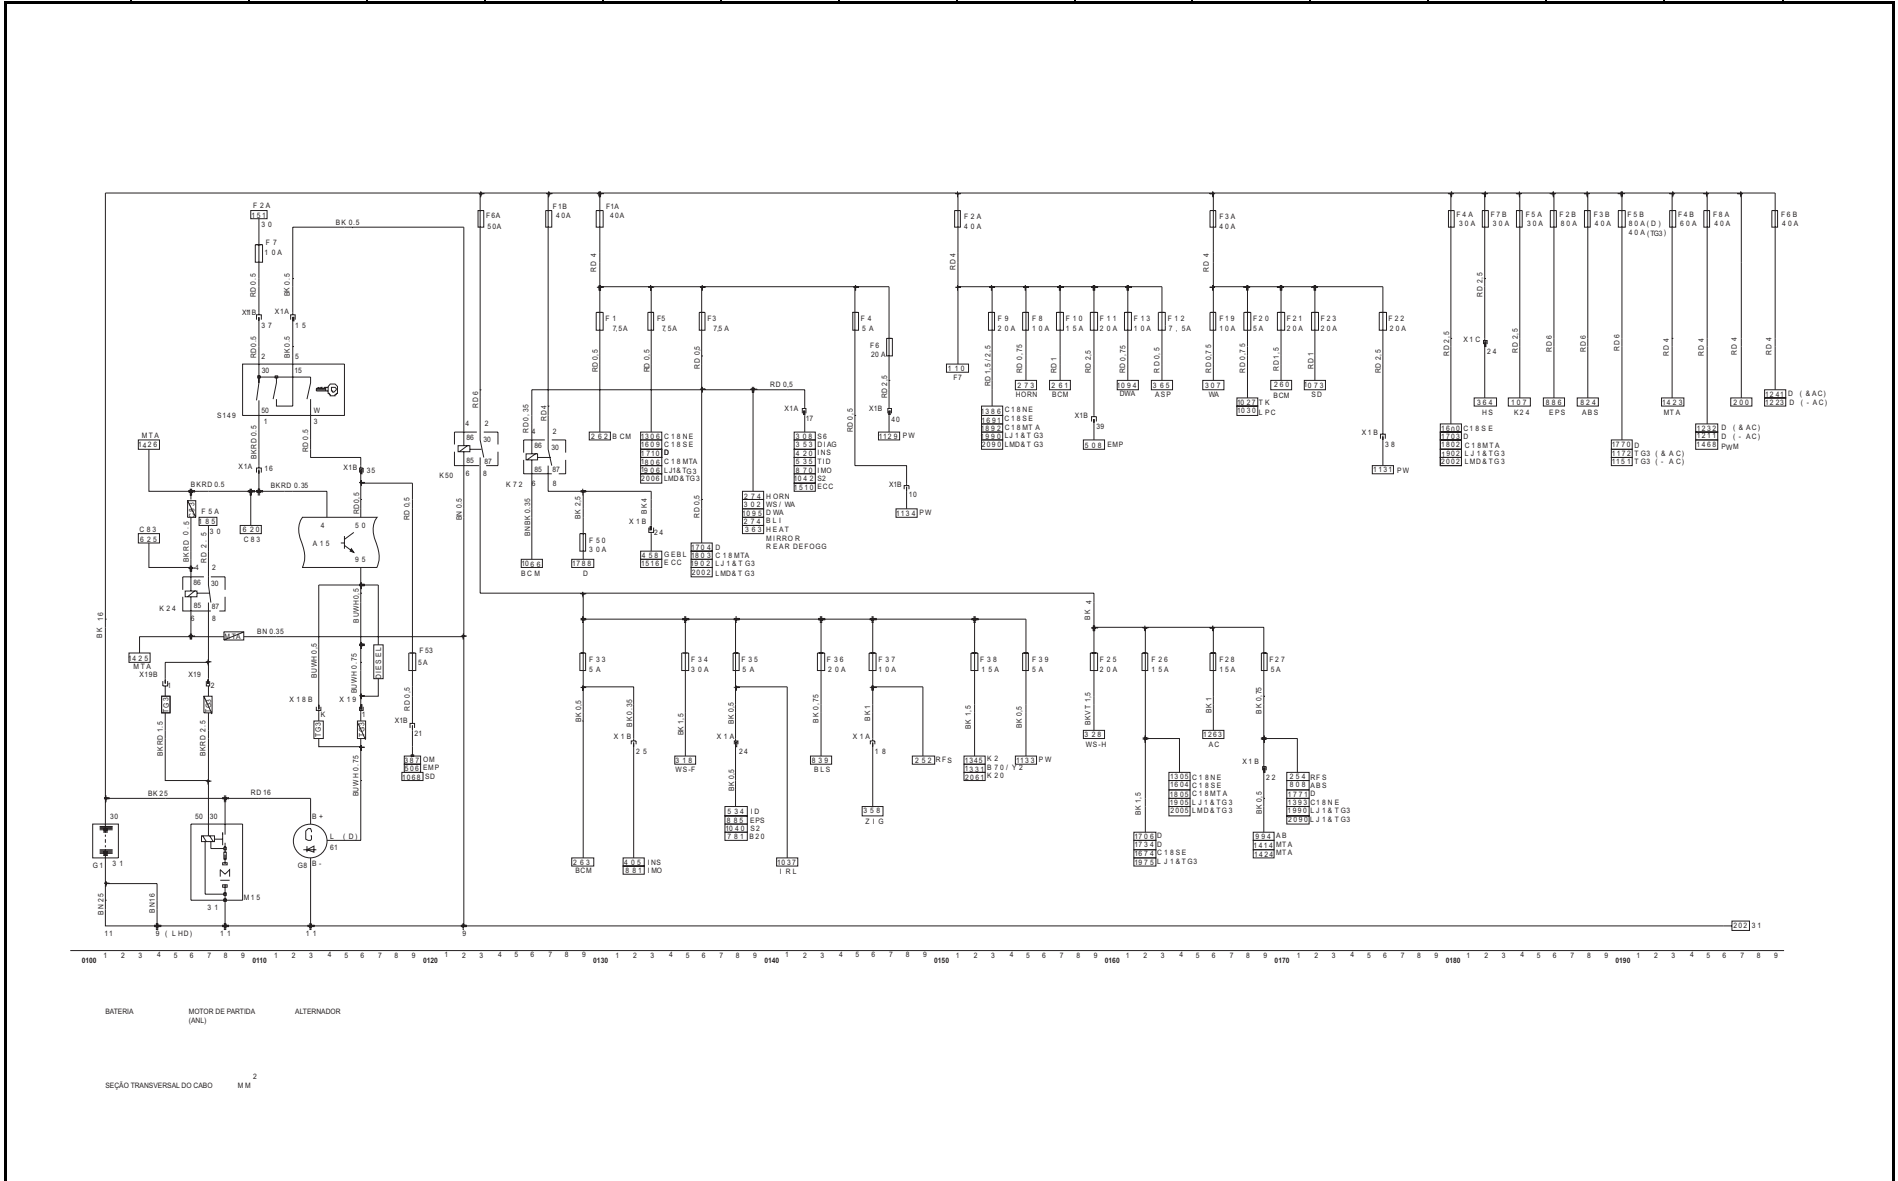

BK= Preto Negro / Black	BN = Marrom Marrón / Brown	BU = Azul Azul / Blue	GA = Cinza Gris / Gray	GN= Verde Verde / Green	ON= Laranja Naranja / Orange	PK = Rosa Rosa / Pink	PL= Violeta Violeta / Purple	RD = Vermelho Rojo / Red	TN= Beje Beije / Tan	WH = Branco Blanco / White	YL= Amarelo Amarillo / Yellow	LT = Claro Claro / Light	DK = Escuro Oscuro / Dark