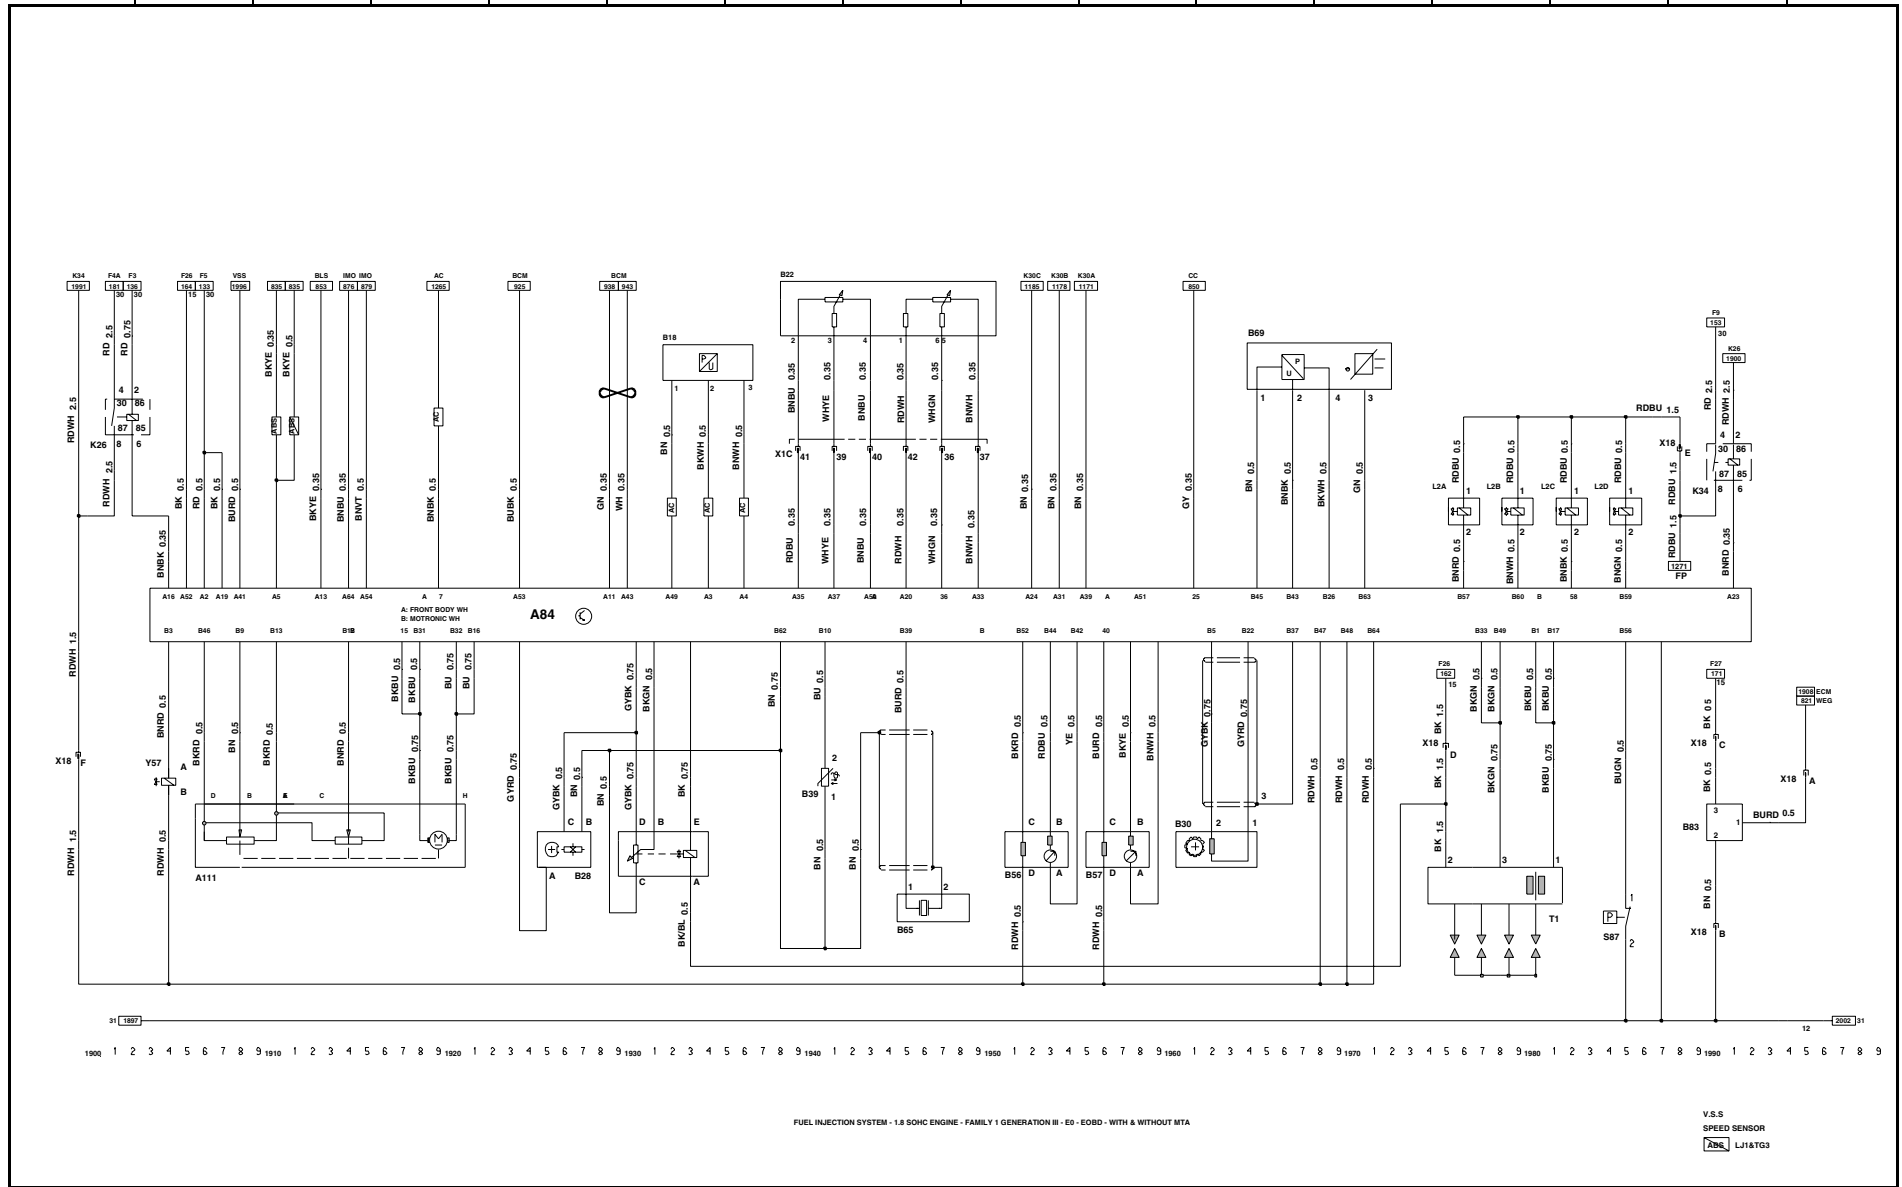

Cores - Fios / Cores - Alambres / Wires - Colors

BK= Preto Negro / Black	BN = Marrom Marrón / Brown	BU = Azul Azul / Blue	GA = Cinza Grís / Gray	GN= Verde Verde / Green	ON= Laranja Naranja / Orange	PK = Rosa Rosa / Pink	PL= Violeta Violeta / Purple	RD = Vermelho Rojo / Red	TN= Beje Beije / Tan	WH = Branco Blanco / White	YL= Amarelo Amarillo / Yellow	LT = Claro Claro / Light	DK = Escuro Oscuro / Dark

V.S.S.
SPEED SENSOR
ABS LFI&TG3