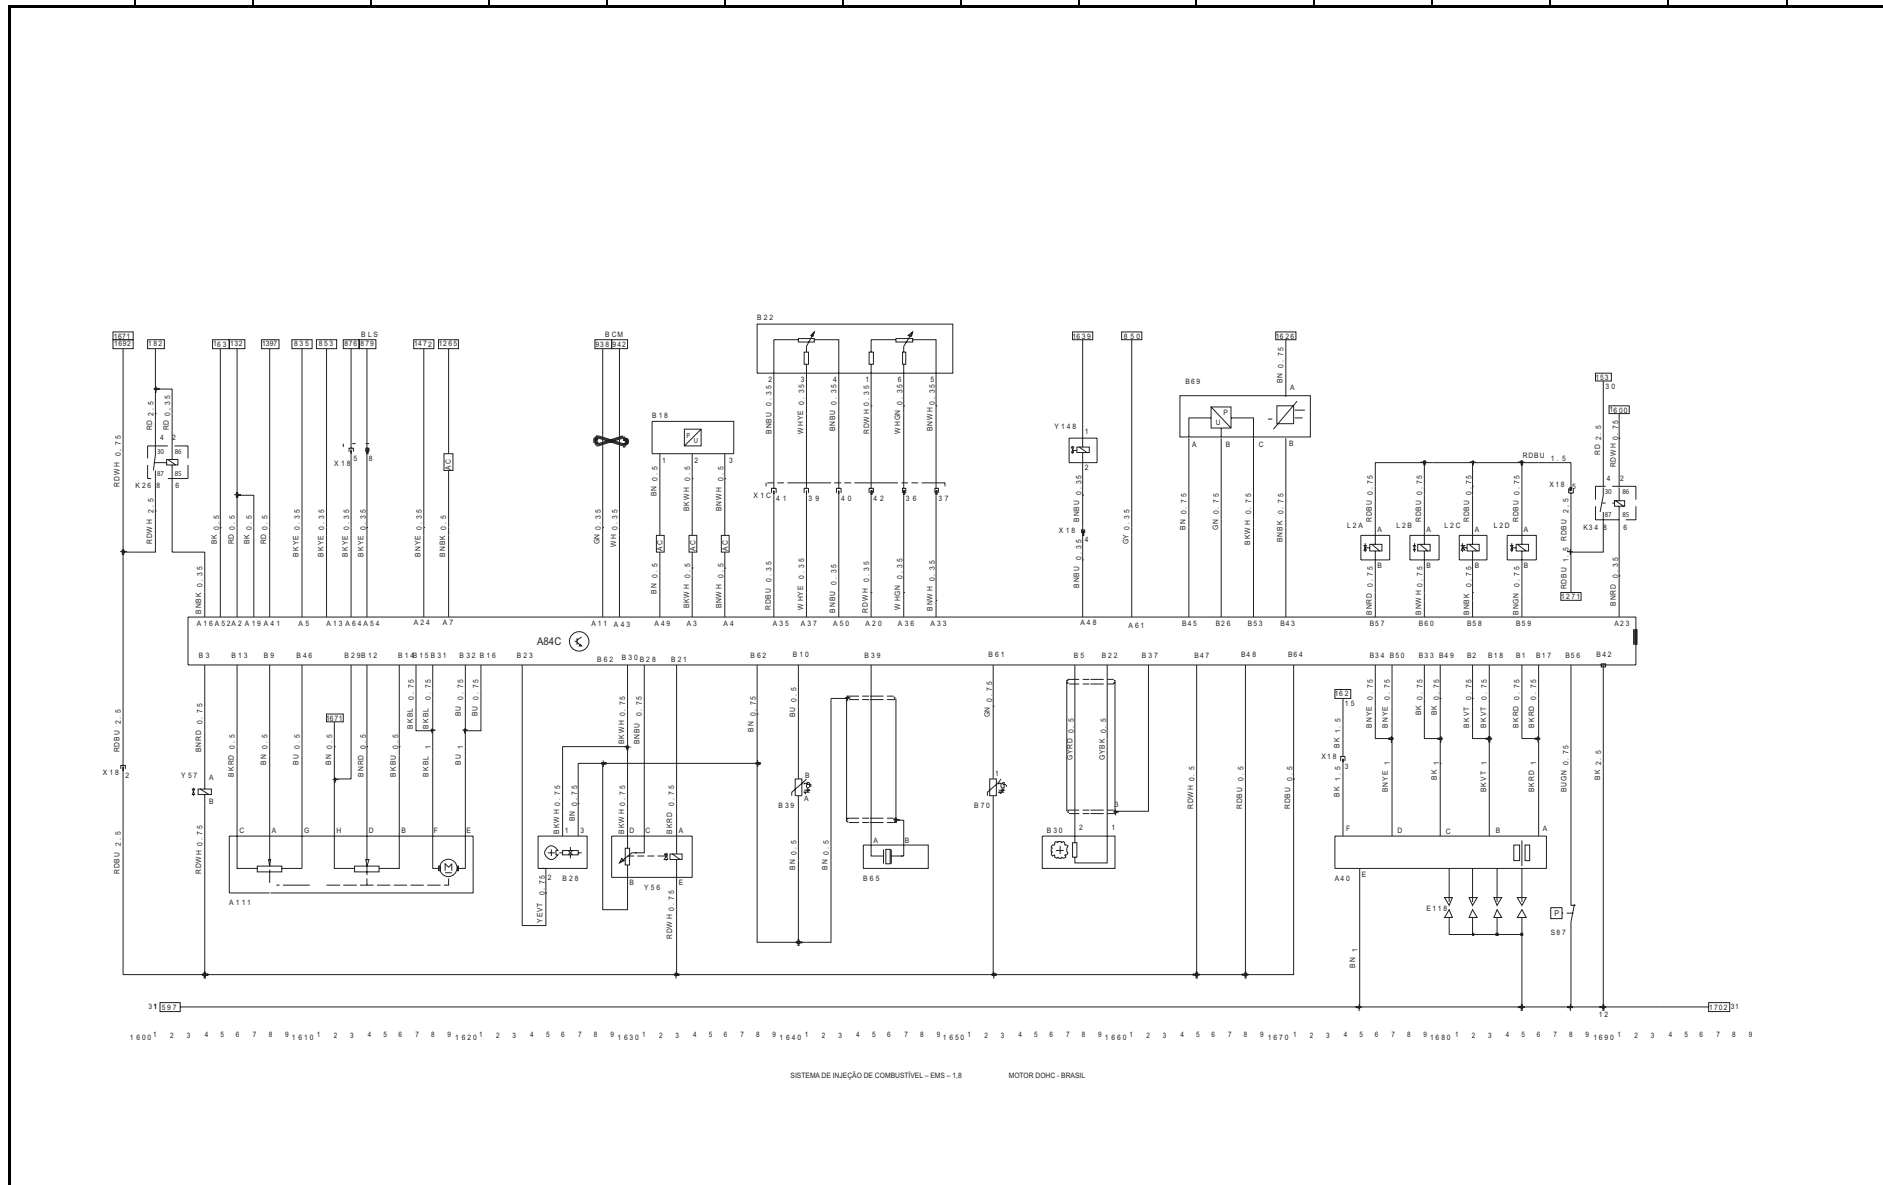

BK= Preto Negro / Black	BN = Marron Marrón / Brown	BU = Azul Azul / Blue	GA = Cinza Gris / Gray	GN= Verde Verde / Green	ON= Laranja Naranja / Orange	PK = Rosa Rosa / Pink	PL= Violeta Violeta / Purple	RD = Vermelho Rojo / Red	TN= Beje Beije / Tan	WH = Branco Blanco / White	YL= Amarelo Amarillo / Yellow	LT = Claro Claro / Light	DK = Escuro Oscuro / Dark