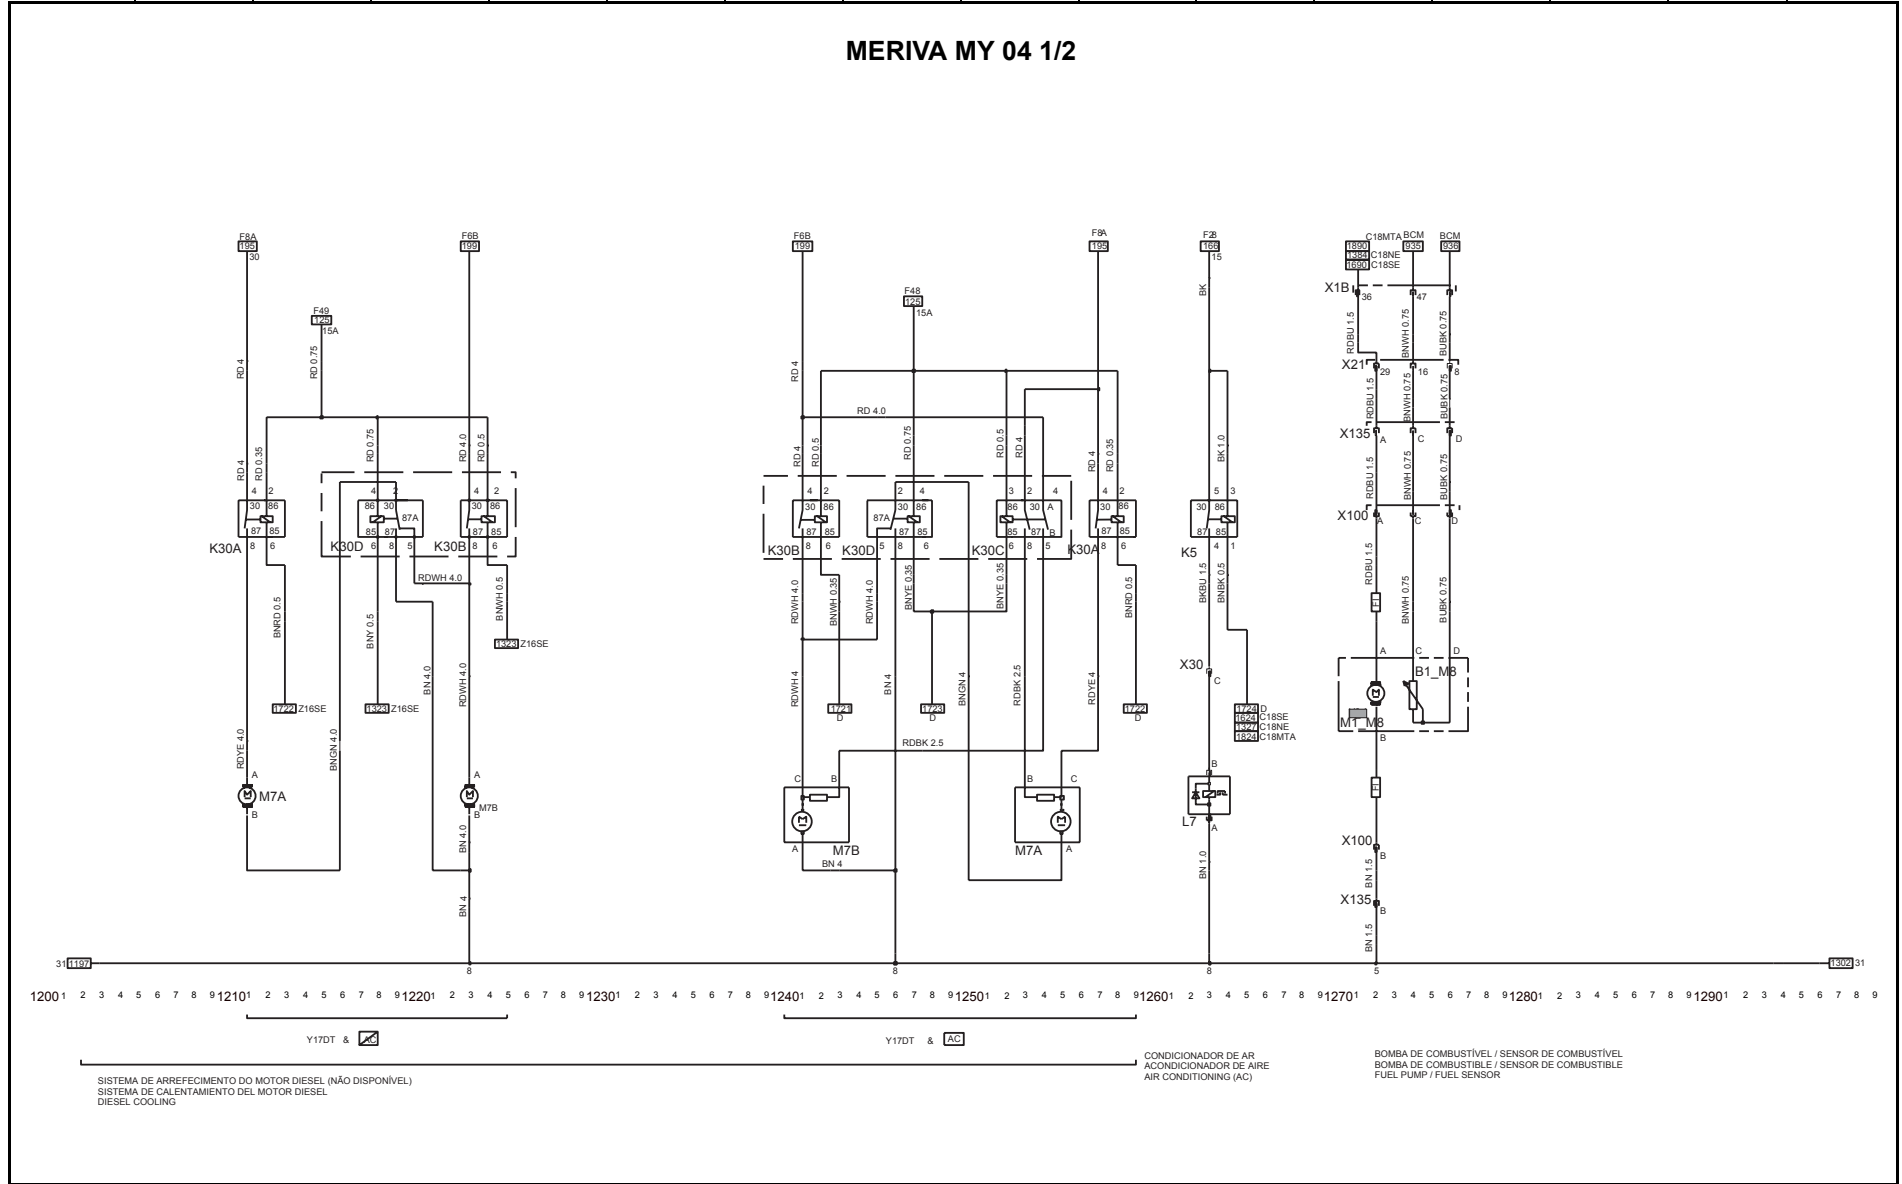

Cores - Fios / Cores - Alambres / Wires - Colors													
BK= Preto Negro / Black	BN = Marron Marrón / Brown	BU = Azul Azul / Blue	GA = Cinza Gris / Gray	GN= Verde Verde / Green	ON= Laranja Naranja / Orange	PK = Rosa Rosa / Pink	PL= Violeta Violeta / Purple	RD = Vermelho Rojo / Red	TN= Beje Beije / Tan	WT = Branco Blanco / White	YL= Amarelo Amarillo / Yellow	LT = Claro Claro / Light	DK = Escuro Oscuro / Dark

MERIVA MY 04 1/2