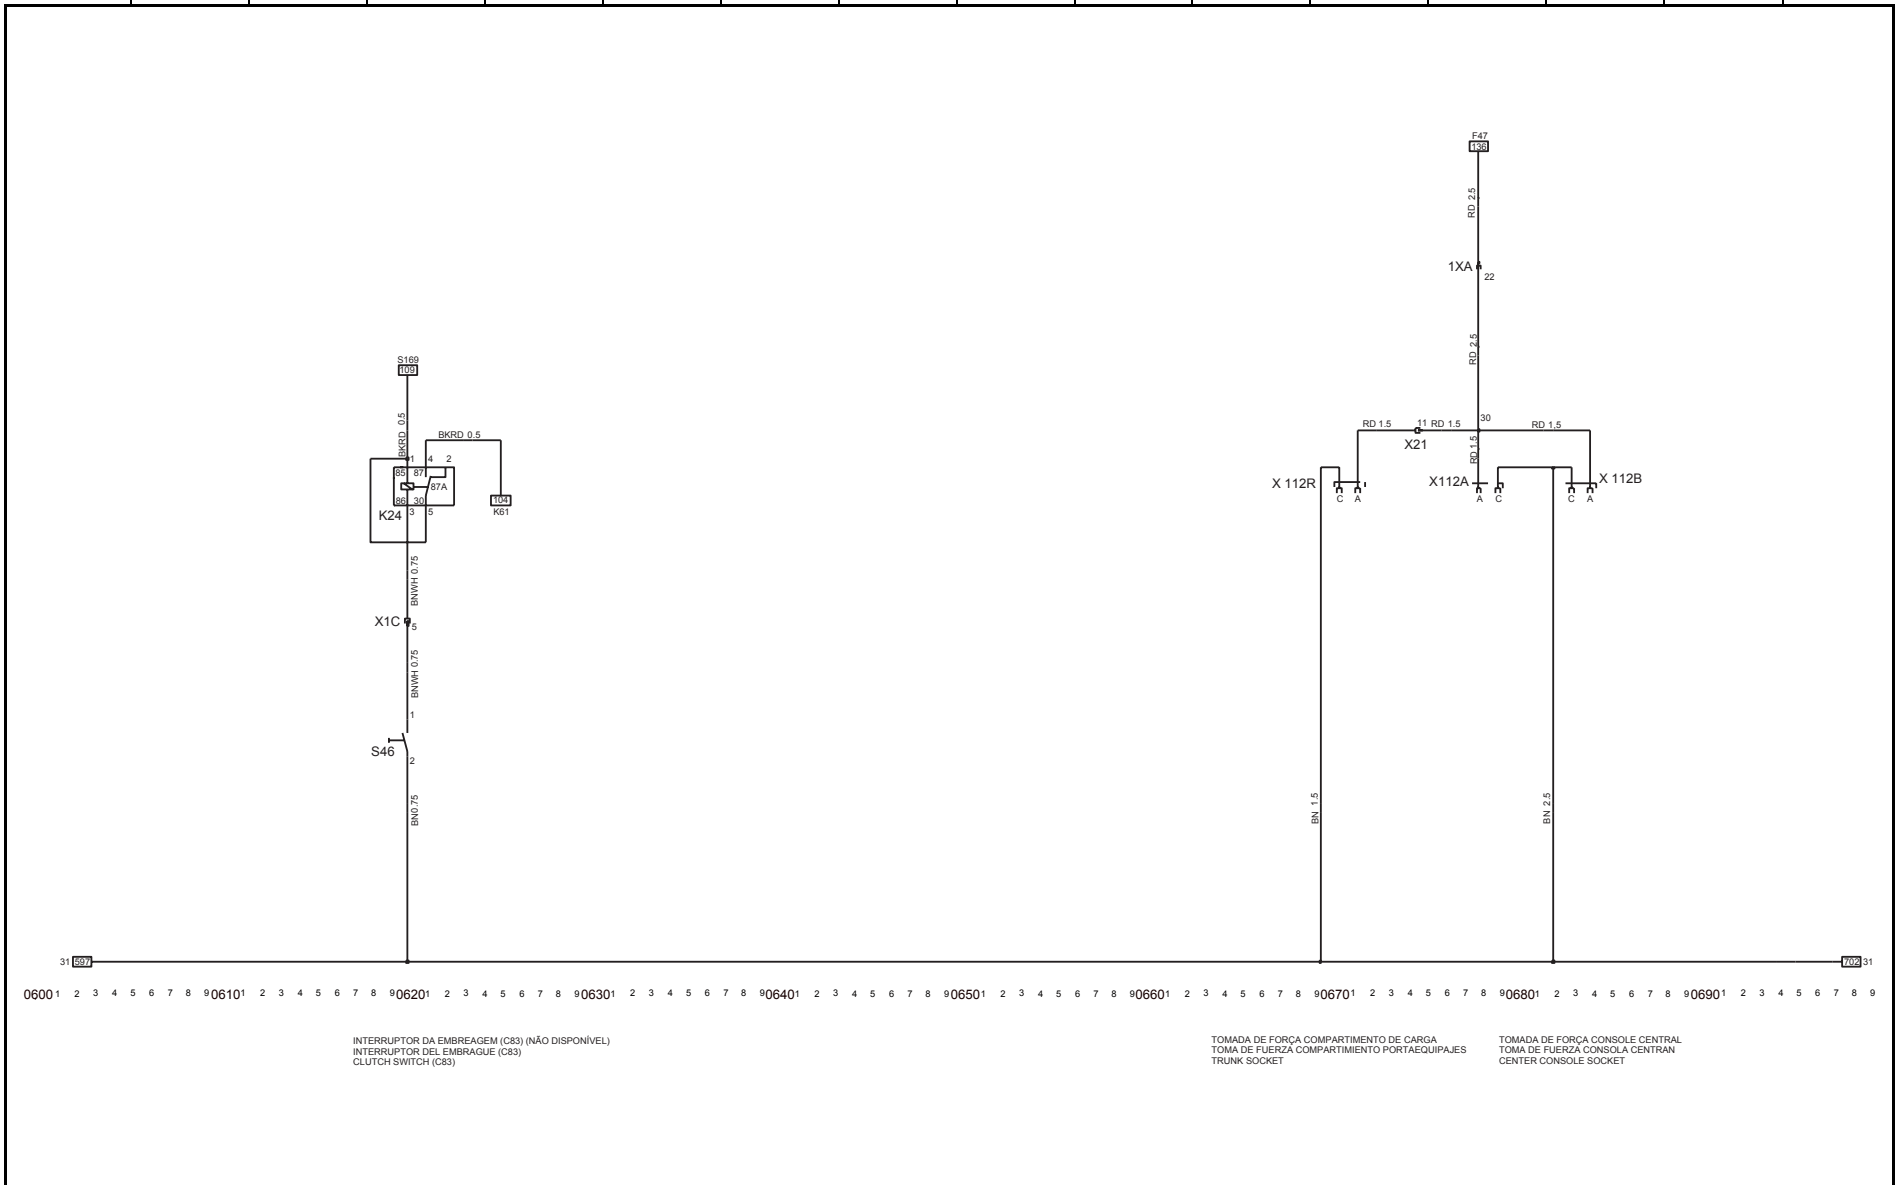

Cores - Fios / Colores - Alambres / Wires - Colors													
BK= Preto Negro / Black	BN = Marrom Marrón / Brown	BU = Azul Azul / Blue	GA = Cinza Gris / Gray	GN= Verde Verde / Green	ON= Laranja Naranja / Orange	PK = Rosa Rosa / Pink	PL= Violeta Violeta / Purple	RD = Vermelho Rojo / Red	TN= Beje Beije / Tan	WH = Branco Blanco / White	YL= Amarelo Amarillo / Yellow	LT = Claro Claro / Light	DK = Escuro Oscuro / Dark