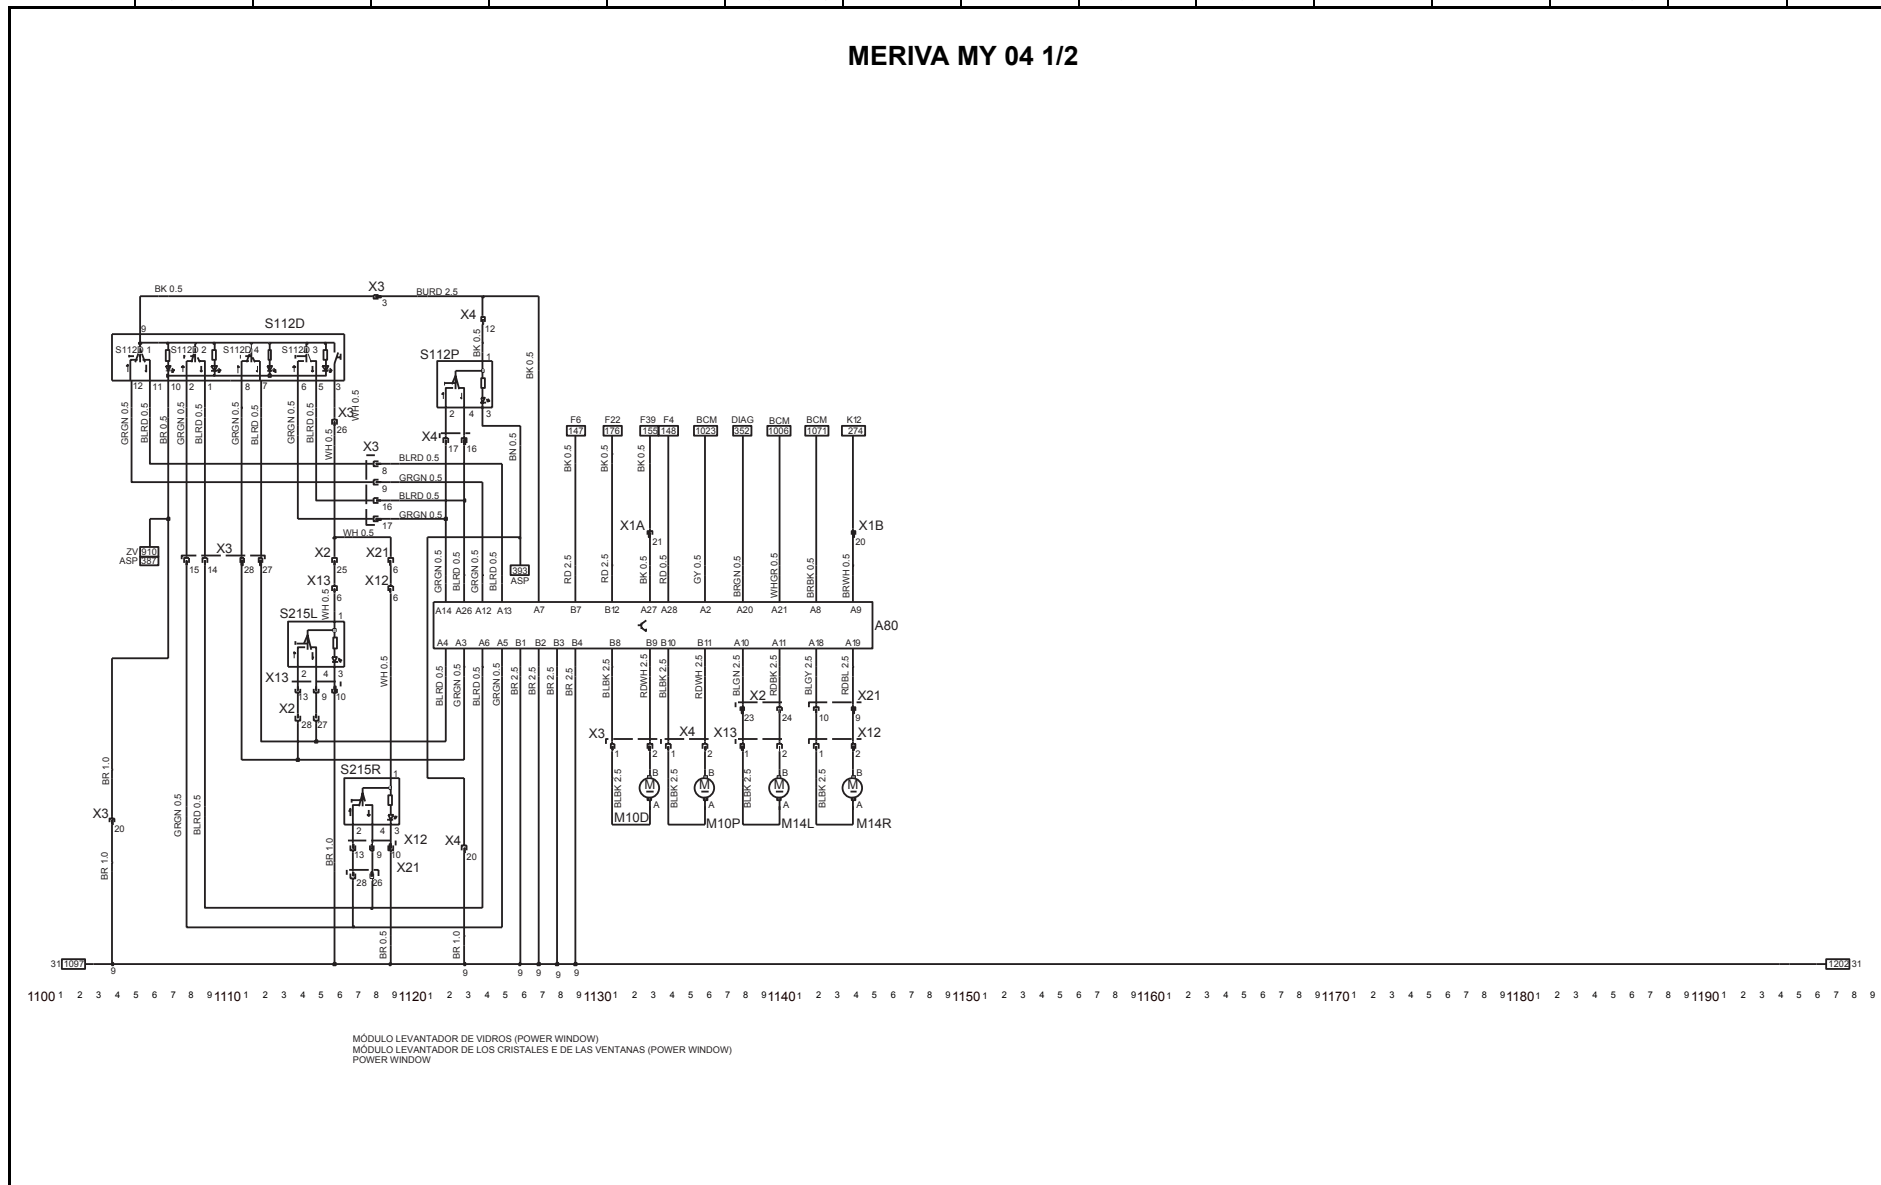

Cores - Fios / Colores - Alambres / Wires - Colors

BK= Preto Negro / Black	BN = Marron Marrón / Brown	BU = Azul Azul / Blue	GA = Cinza Gris / Gray	GN= Verde Verde / Green	ON= Laranja Naranja / Orange	PK = Rosa Rosa / Pink	PL= Violeta Violeta / Purple	RD = Vermelho Rojo / Red	TN= Beje Beije / Tan	WT = Branco Blanco / White	YL= Amarelo Amarillo / Yellow	LT = Claro Claro / Light	DK = Escuro Oscuro / Dark

MERIVA MY 04 1/2