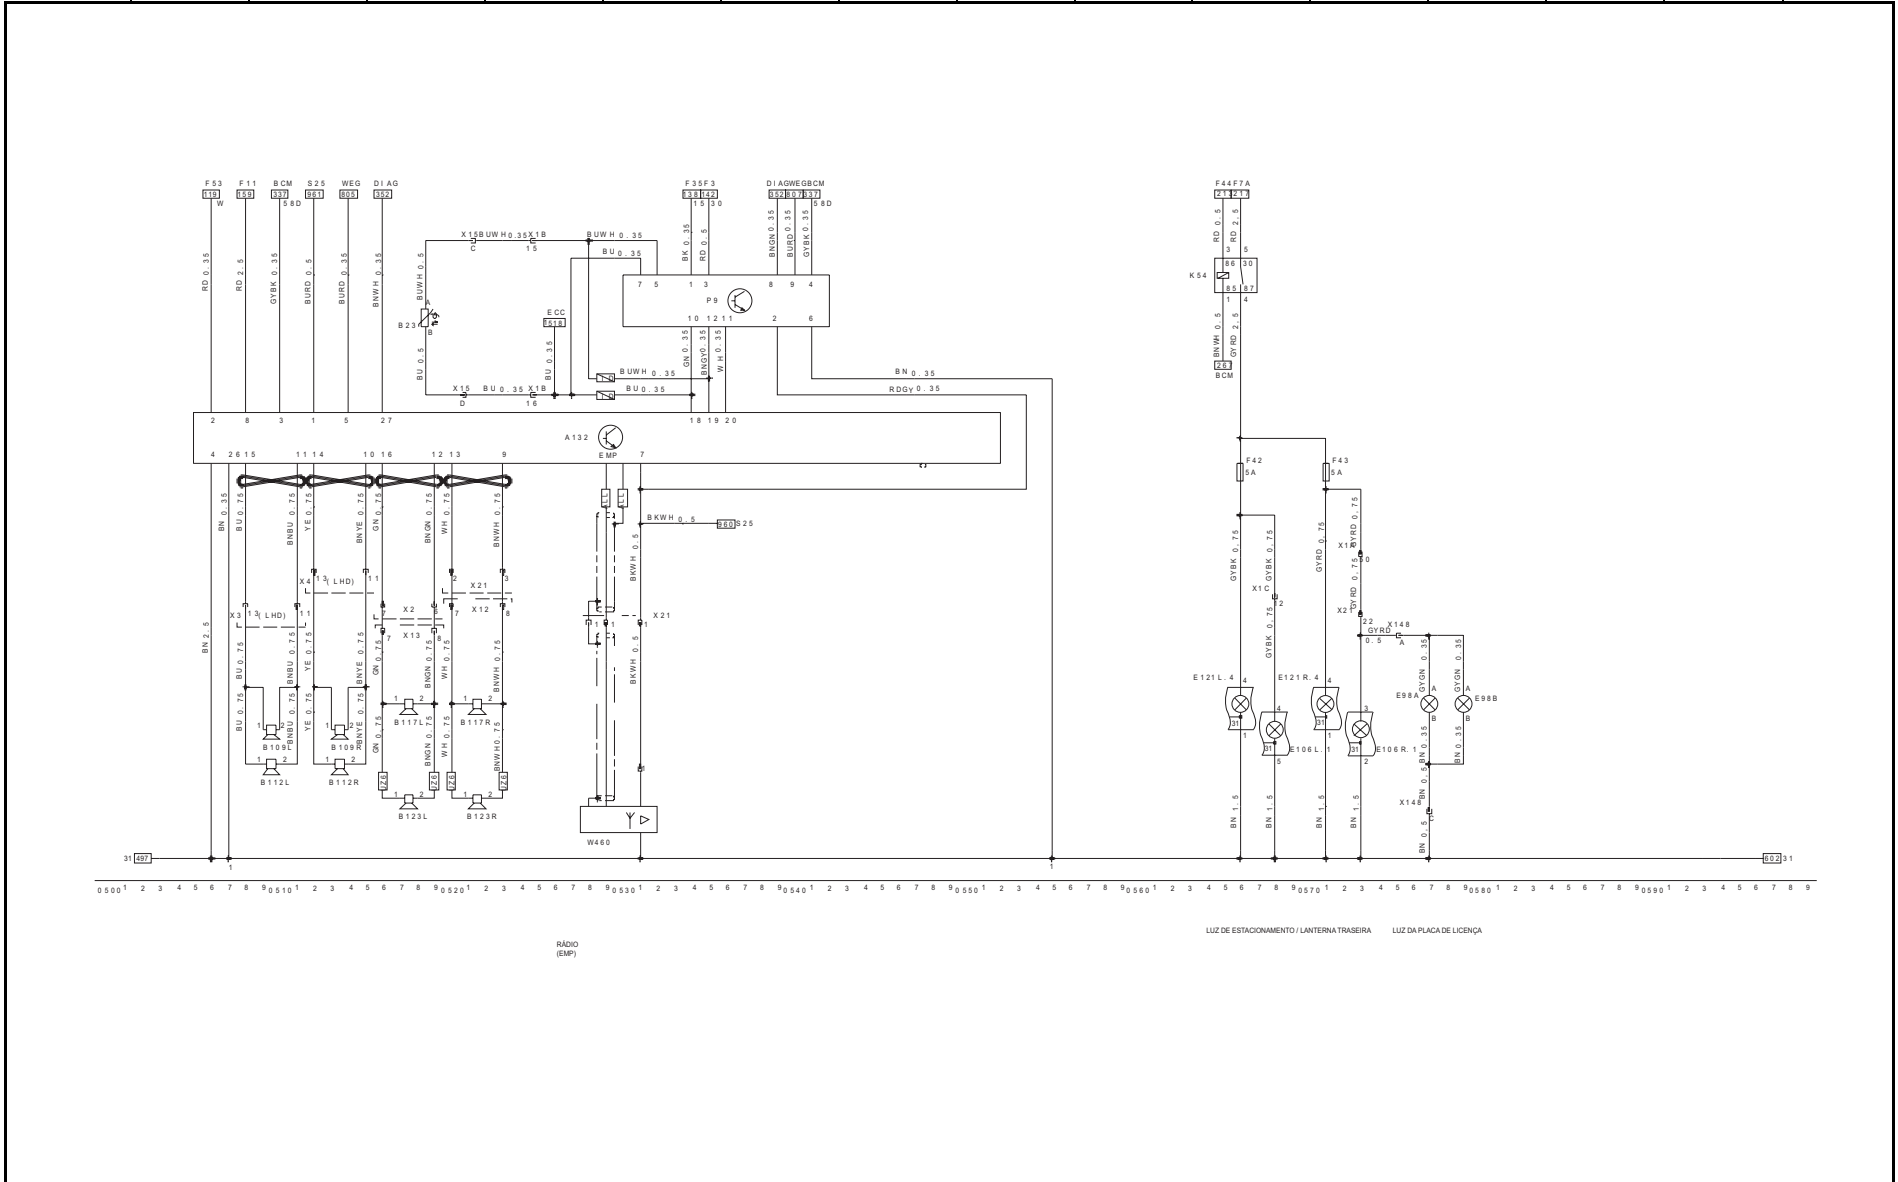

Cores - Fios / Cores - Alambres / Wires - Colors

BK= Preto Negro / Black	BN = Marron Marrón / Brown	BU = Azul Azul / Blue	GA = Cinza Grís / Gray	GN= Verde Verde / Green	ON= Laranja Naranja / Orange	PK = Rosa Rosa / Pink	PL= Violeta Violeta / Purple	RD = Vermelho Rojo / Red	TN= Beje Beije / Tan	WH = Branco Blanco / White	YL= Amarelo Amarillo / Yellow	LT = Claro Claro / Light	DK = Escuro Oscuro / Dark