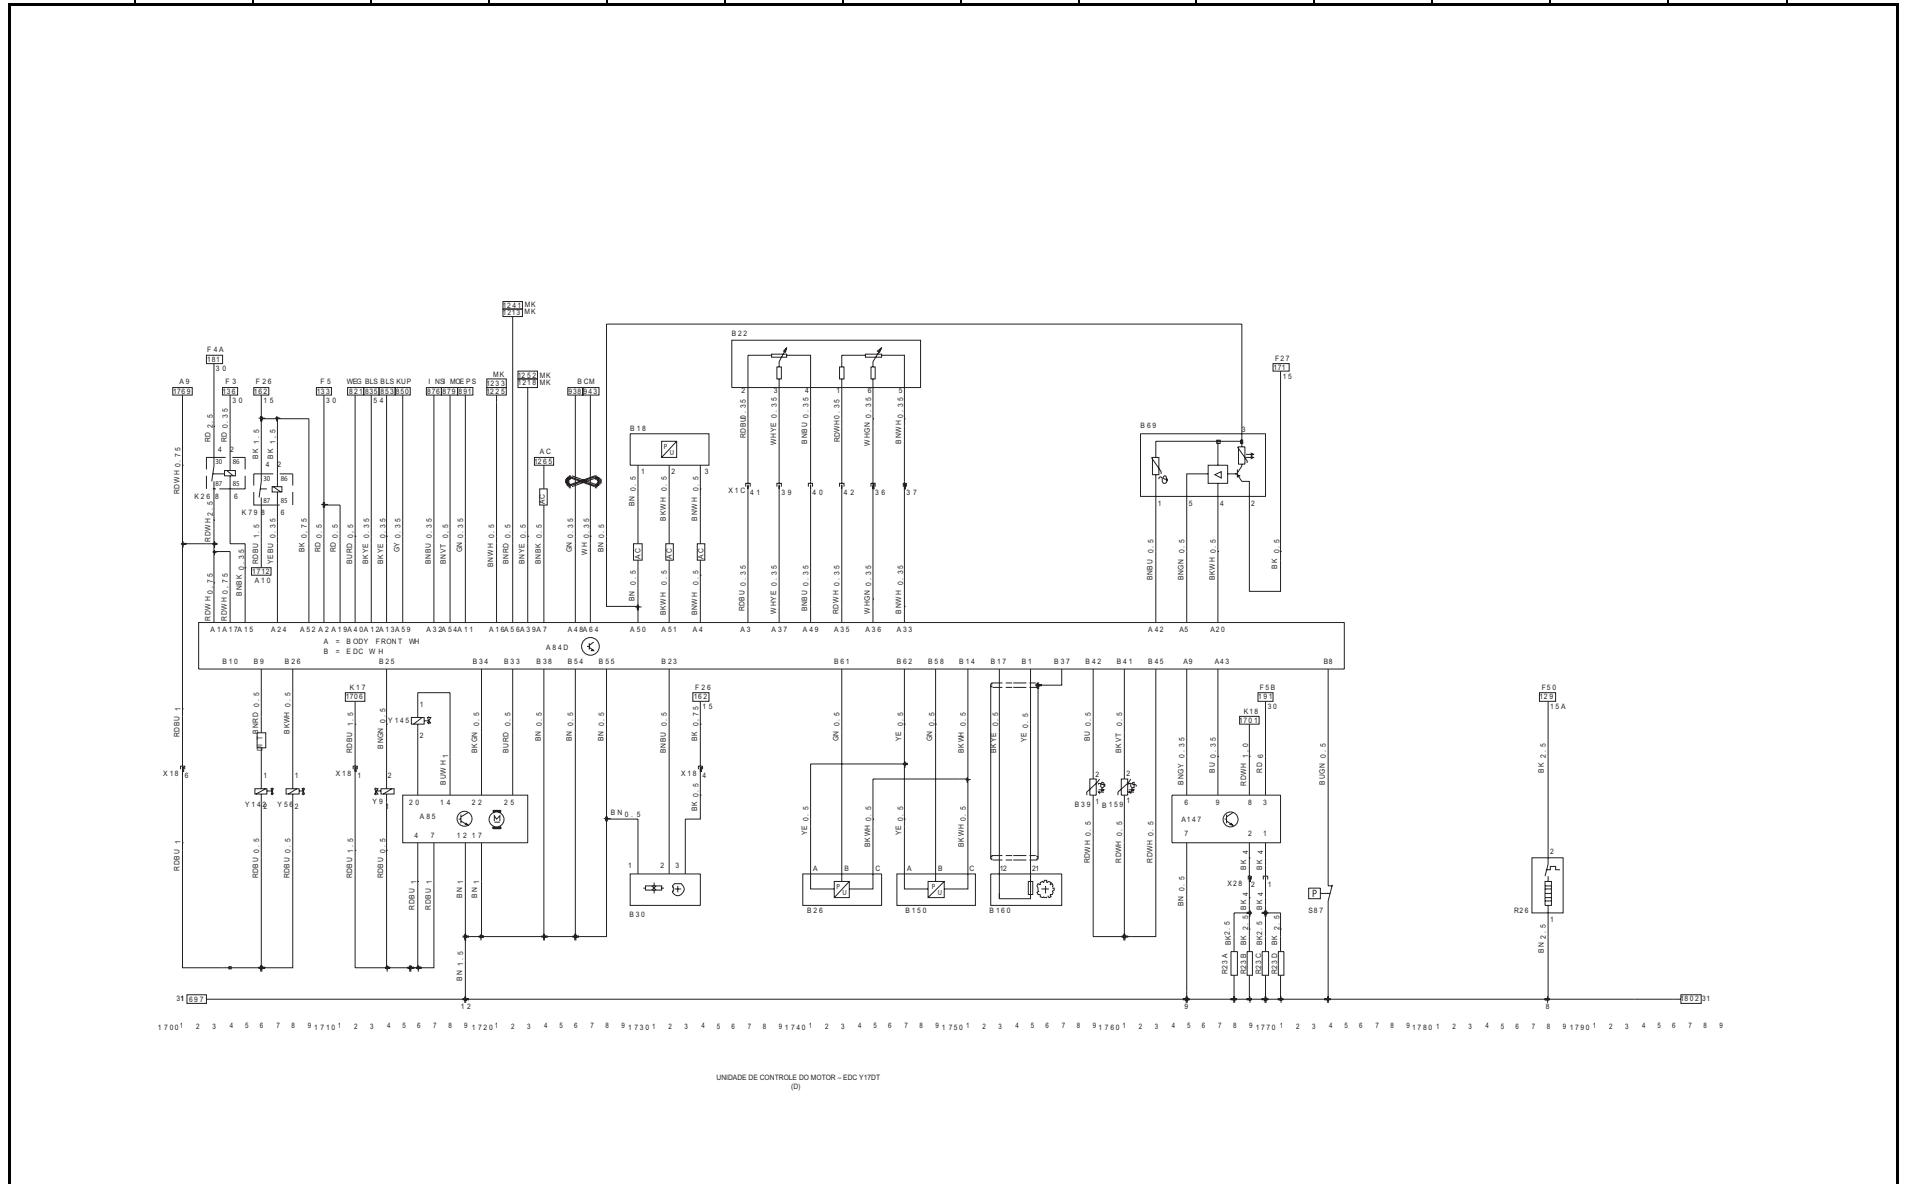

Cores - Fios / Cores - Alambres / Wires - Colors

BK= Preto Negro / Black	BN = Marron Marrón / Brown	BU = Azul Azul / Blue	GA = Cinza Grís / Gray	GN= Verde Verde / Green	ON= Laranja Naranja /Orange	PK = Rosa Rosa / Pink	PL= Violeta Violeta / Purple	RD = Vermelho Rojo / Red	TN= Beje Beije / Tan	WH = Branco Blanco / White	YL= Amarelo Amarillo / Yellow	LT = Claro Claro / Light	DK = Escuro Oscuro / Dark