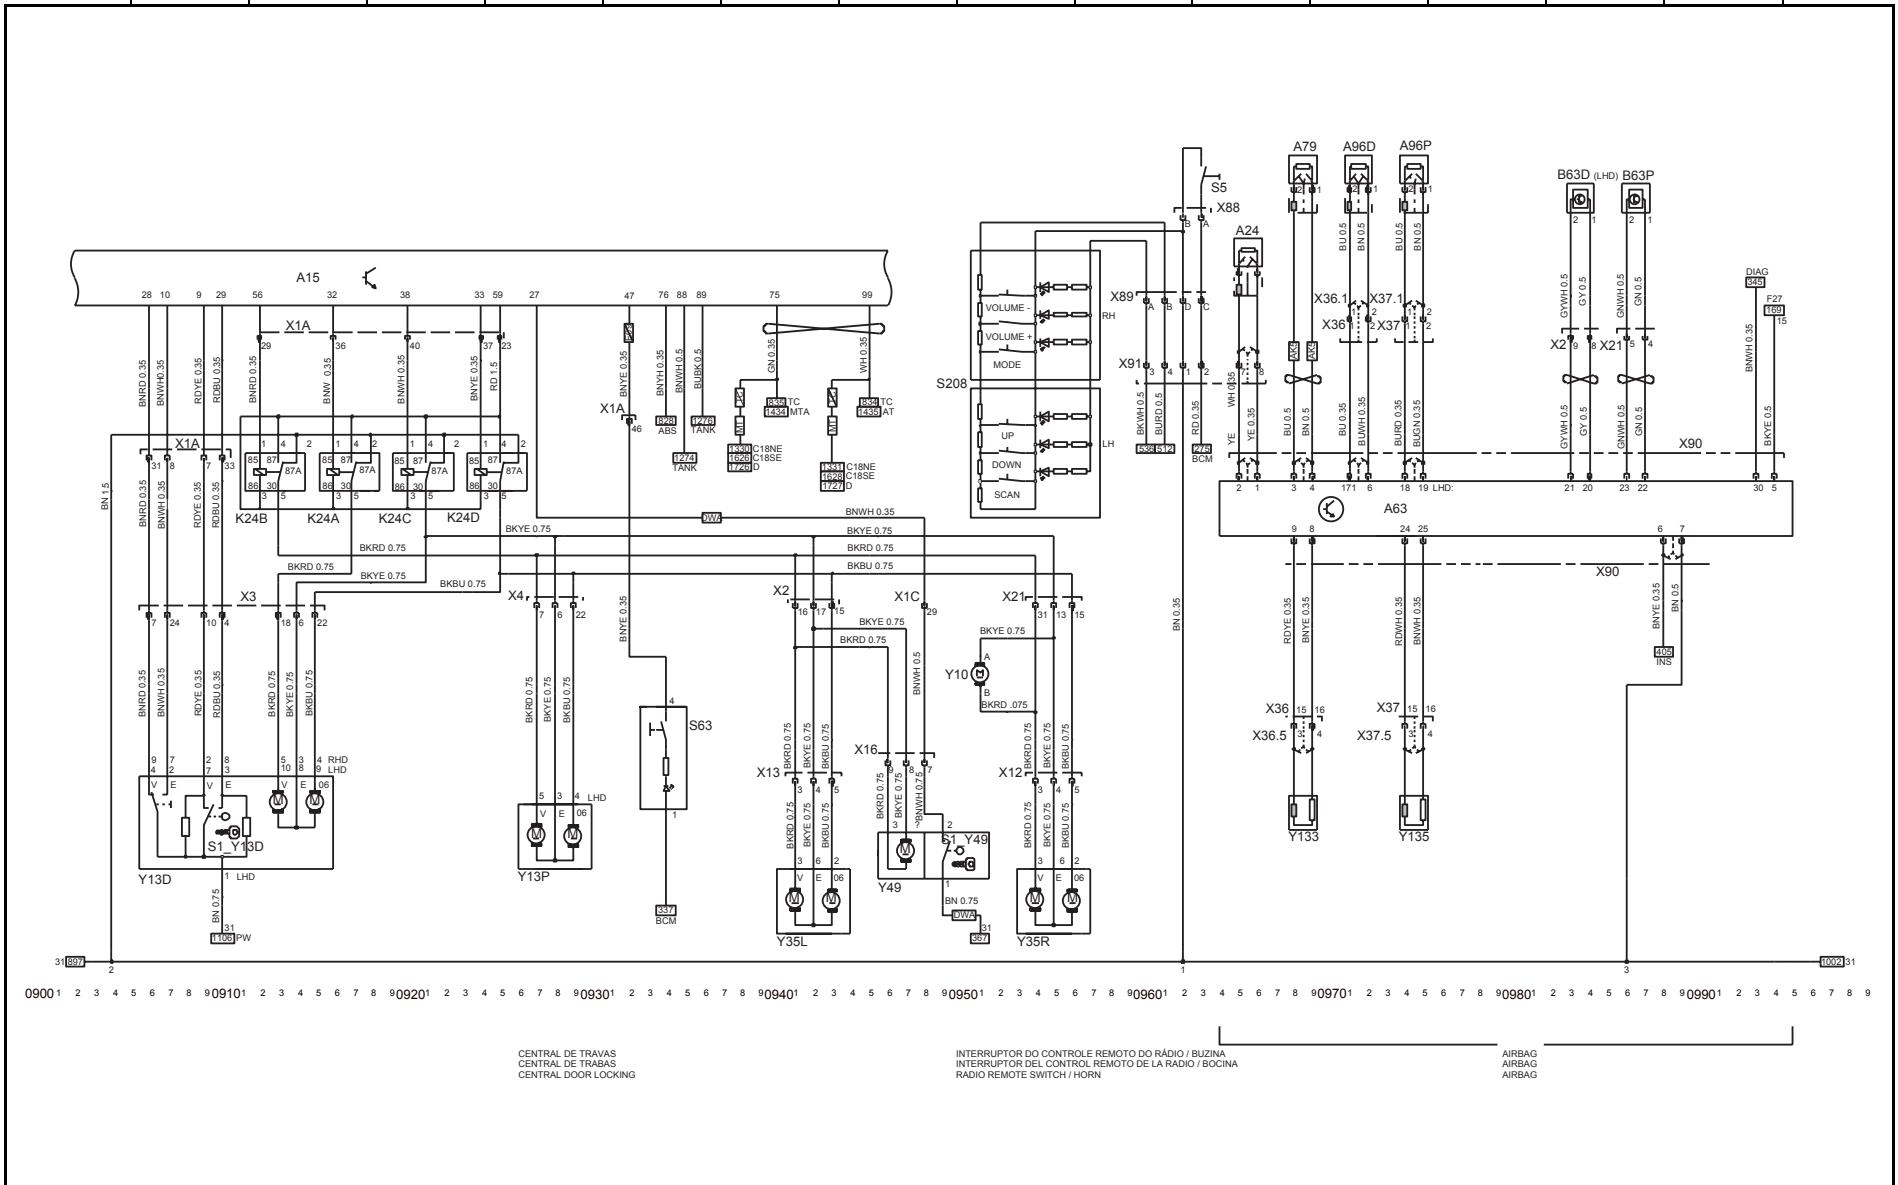

Cores - Fios / Cores - Alambres / Wires - Colors

BK= Preto Negro / Black	BN = Marrom Marrón / Brown	BU = Azul Azul / Blue	GA = Cinza Grís / Gray	GN= Verde Verde / Green	ON= Laranja Naranja / Orange	PK = Rosa Rosa / Pink	PL= Violeta Violeta / Purple	RD = Vermelho Rojo / Red	TN= Beje Beije / Tan	WH = Branco Blanco / White	YL= Amarelo Amarillo / Yellow	LT = Claro Claro / Light	DK = Escuro Oscuro / Dark