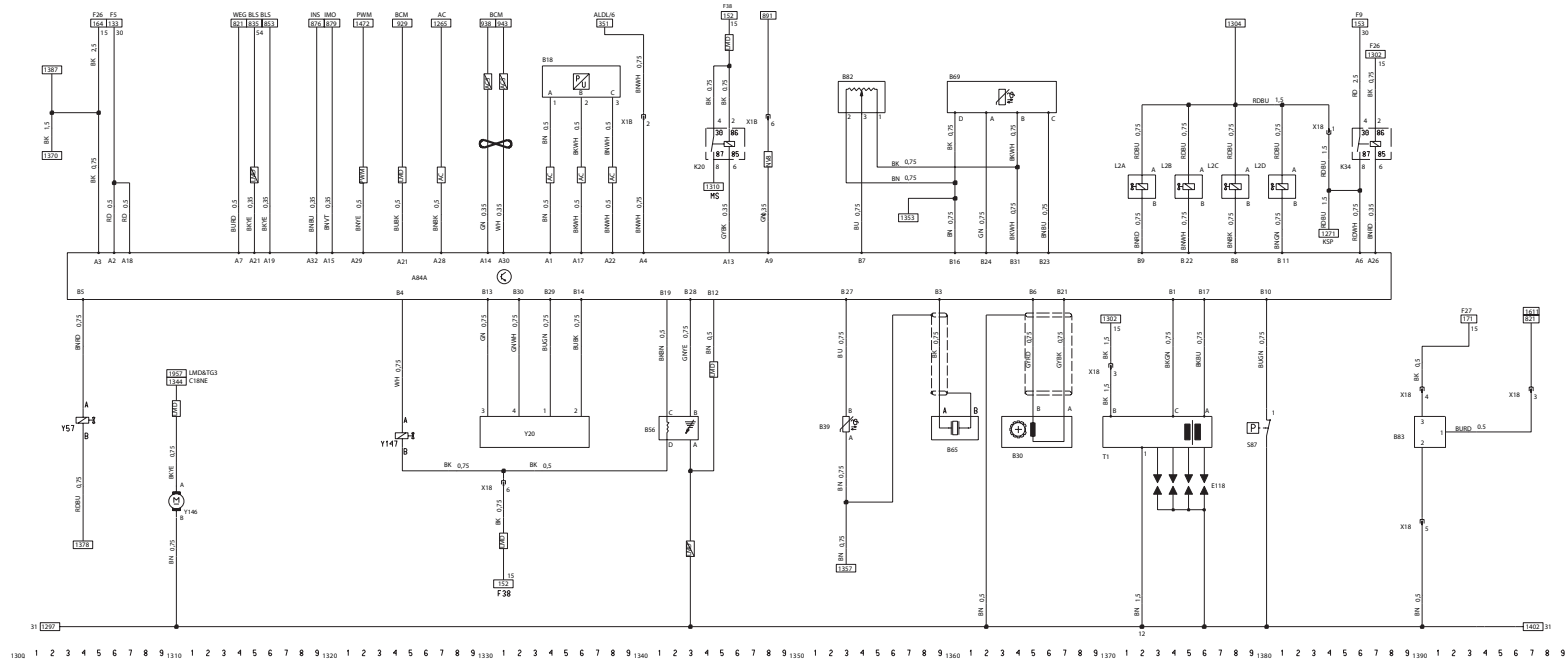

BK= Preto Negro / Black	BN = Marron Marrón / Brown	BU = Azul Azul / Blue	GA = Cinza Grís / Gray	GN= Verde Verde / Green	ON= Laranja Naranja / Orange	PK = Rosa Rosa / Pink	PL= Violeta Violeta / Purple	RD = Vermelho Rojo / Red	TN= Beje Beije / Tan	WH = Branco Blanco / White	YL= Amarelo Amarillo / Yellow	LT = Claro Claro / Light	DK = Escuro Oscuro / Dark

VSS
SPEED SENSOR
C18MEC18SEL