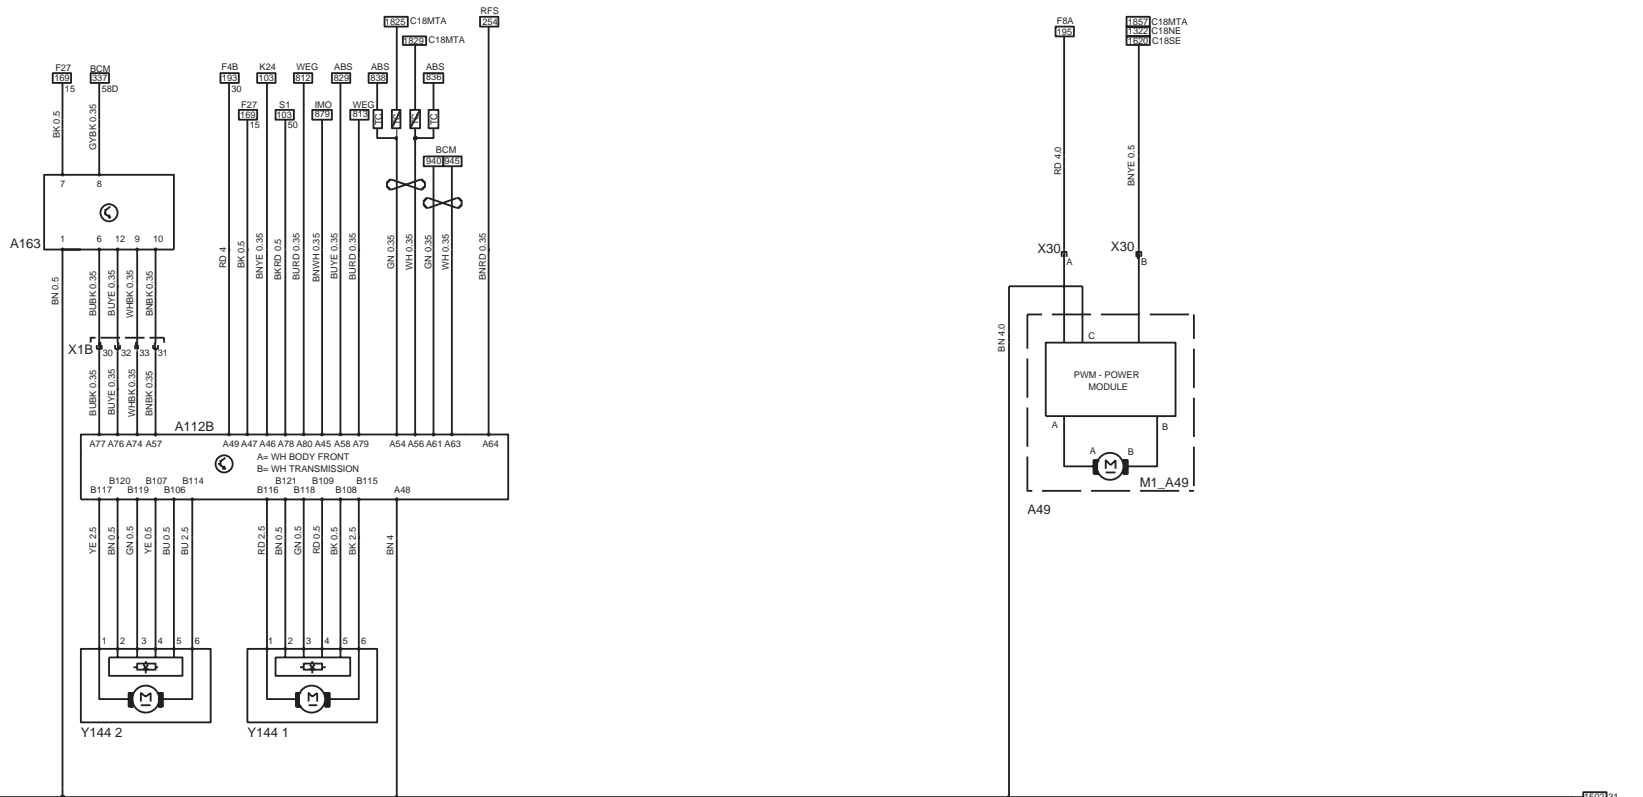

Cores - Fios / Cores - Alambres / Wires - Colors

BK= Preto Negro / Black	BN = Marron Marrón / Brown	BU = Azul Azul / Blue	GA = Cinza Grís / Gray	GN= Verde Verde / Green	ON= Laranja Naranja /Orange	PK = Rosa Rosa / Pink	PL= Violeta Violeta / Purple	RD = Vermelho Rojo / Red	TN= Beje Beije / Tan	WT = Branco Blanco / White	YL= Amarelo Amarillo / Yellow	LT = Claro Claro / Light	DK = Escuro Oscuro / Dark

MERIVA MY 04 3/4

14001 2 3 4 5 6 7 8 9 14101 2 3 4 5 6 7 8 9 14201 2 3 4 5 6 7 8 9 14301 2 3 4 5 6 7 8 9 14401 2 3 4 5 6 7 8 9 14501 2 3 4 5 6 7 8 9 14601 2 3 4 5 6 7 8 9 14701 2 3 4 5 6 7 8 9 14801 2 3 4 5 6 7 8 9 14901 2 3 4 5 6 7 8 9

SISTEMA DE ARREFECIMENTO COM MÓDULO DE FORÇA PWM
SISTEMA DE CALENTAMIENTO CON MÓDULO DE FUERZA PWM
COOLING WITH PWM POWER MODULE C18NE, C18SEL, Z18XE & ☒ AC ☒