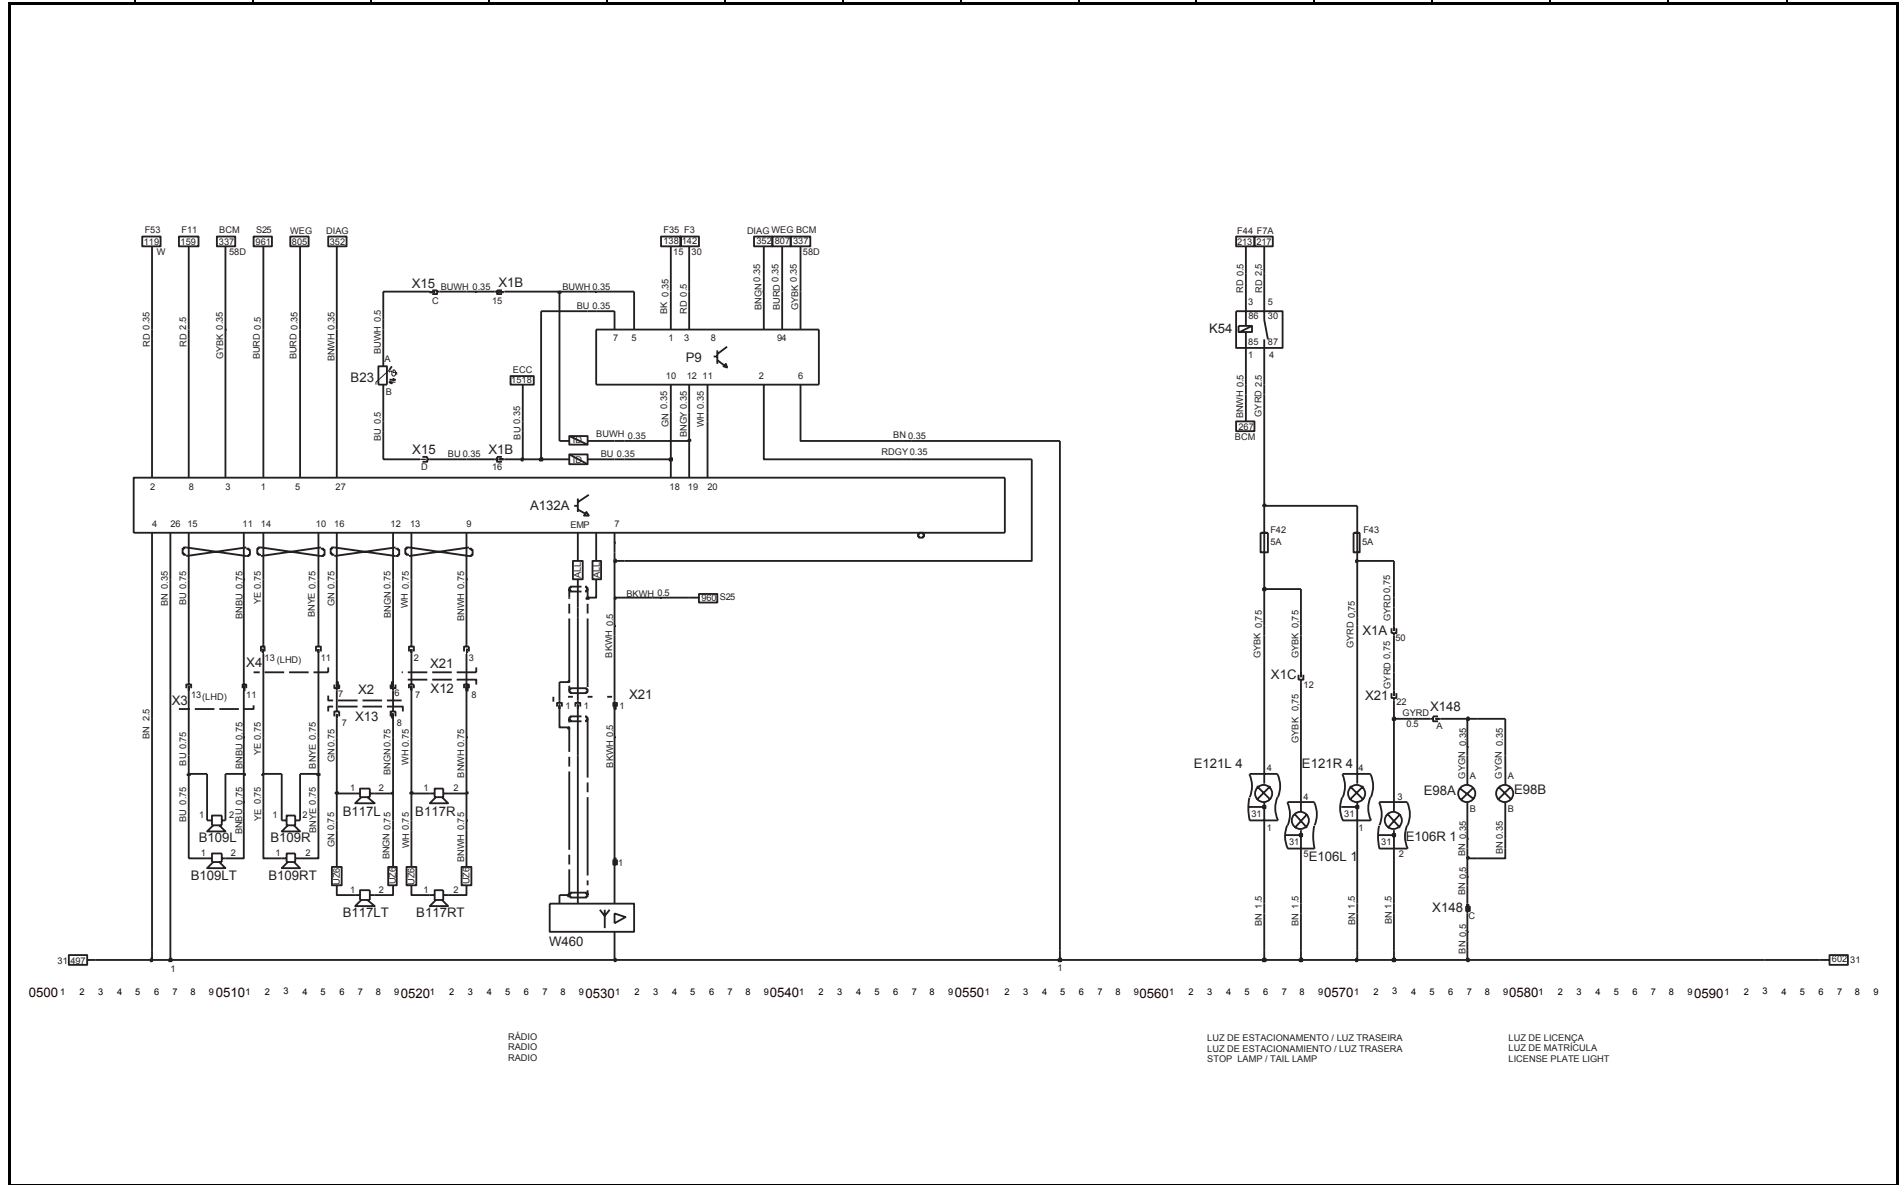

Cores - Fios / Cores - Alambres / Wires - Colors

BK= Preto Negro / Black	BN = Marron Marrón / Brown	BU = Azul Azul / Blue	GA = Cinza Grís / Gray	GN= Verde Verde / Green	ON= Laranja Naranja / Orange	PK = Rosa Rosa / Pink	PL= Violeta Violeta / Purple	RD = Vermelho Rojo / Red	TN= Beje Beije / Tan	WH = Branco Blanco / White	YL= Amarelo Amarillo / Yellow	LT = Claro Claro / Light	DK = Escuro Oscuro / Dark