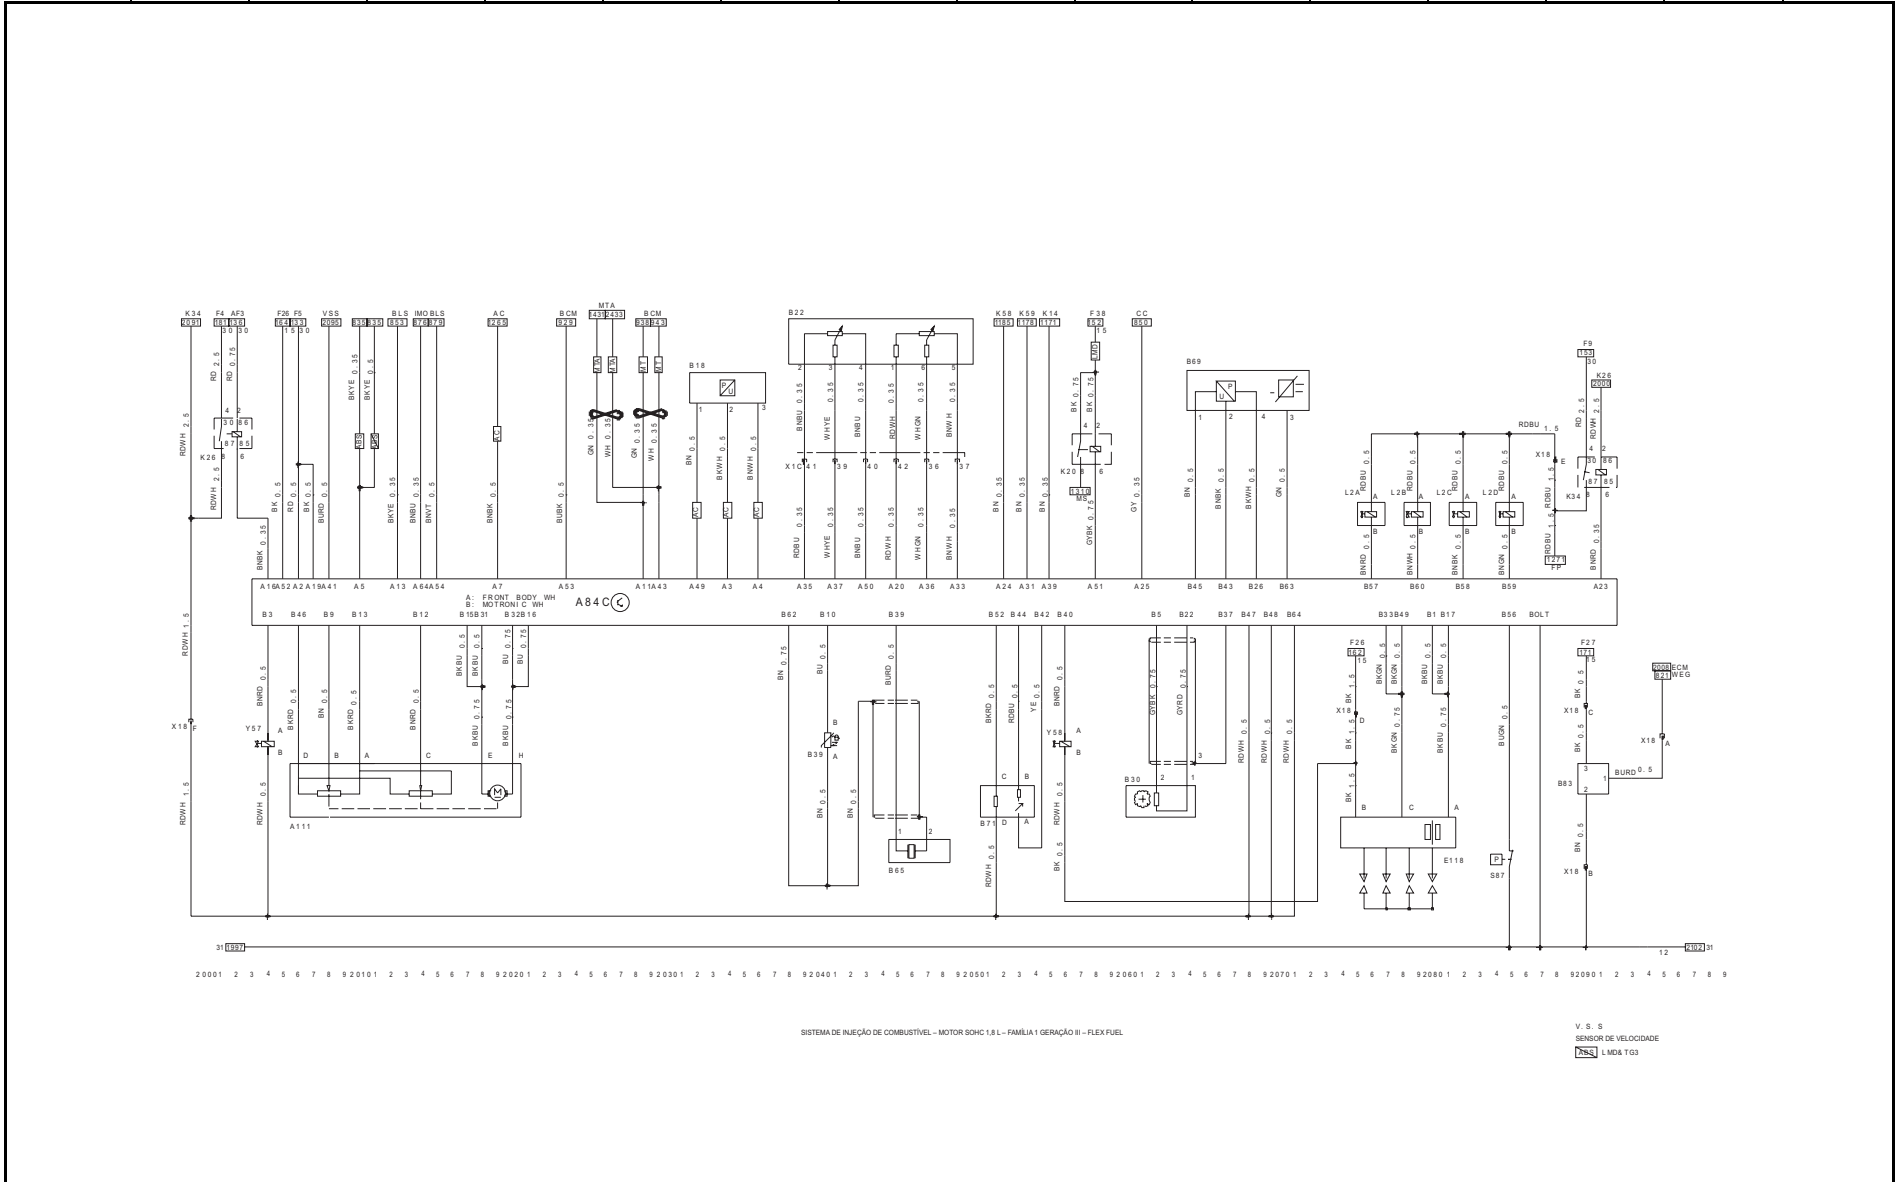

Cores - Fios / Cores - Alambres / Wires - Colors

BK= Preto Negro / Black	BN = Marron Marrón / Brown	BU = Azul Azul / Blue	GA = Cinza Grís / Gray	GN= Verde Verde / Green	ON= Laranja Naranja / Orange	PK = Rosa Rosa / Pink	PL= Violeta Violeta / Purple	RD = Vermelho Rojo / Red	TN= Beje Beije / Tan	WH = Branco Blanco / White	YL= Amarelo Amarillo / Yellow	LT = Claro Claro / Light	DK = Escuro Oscuro / Dark