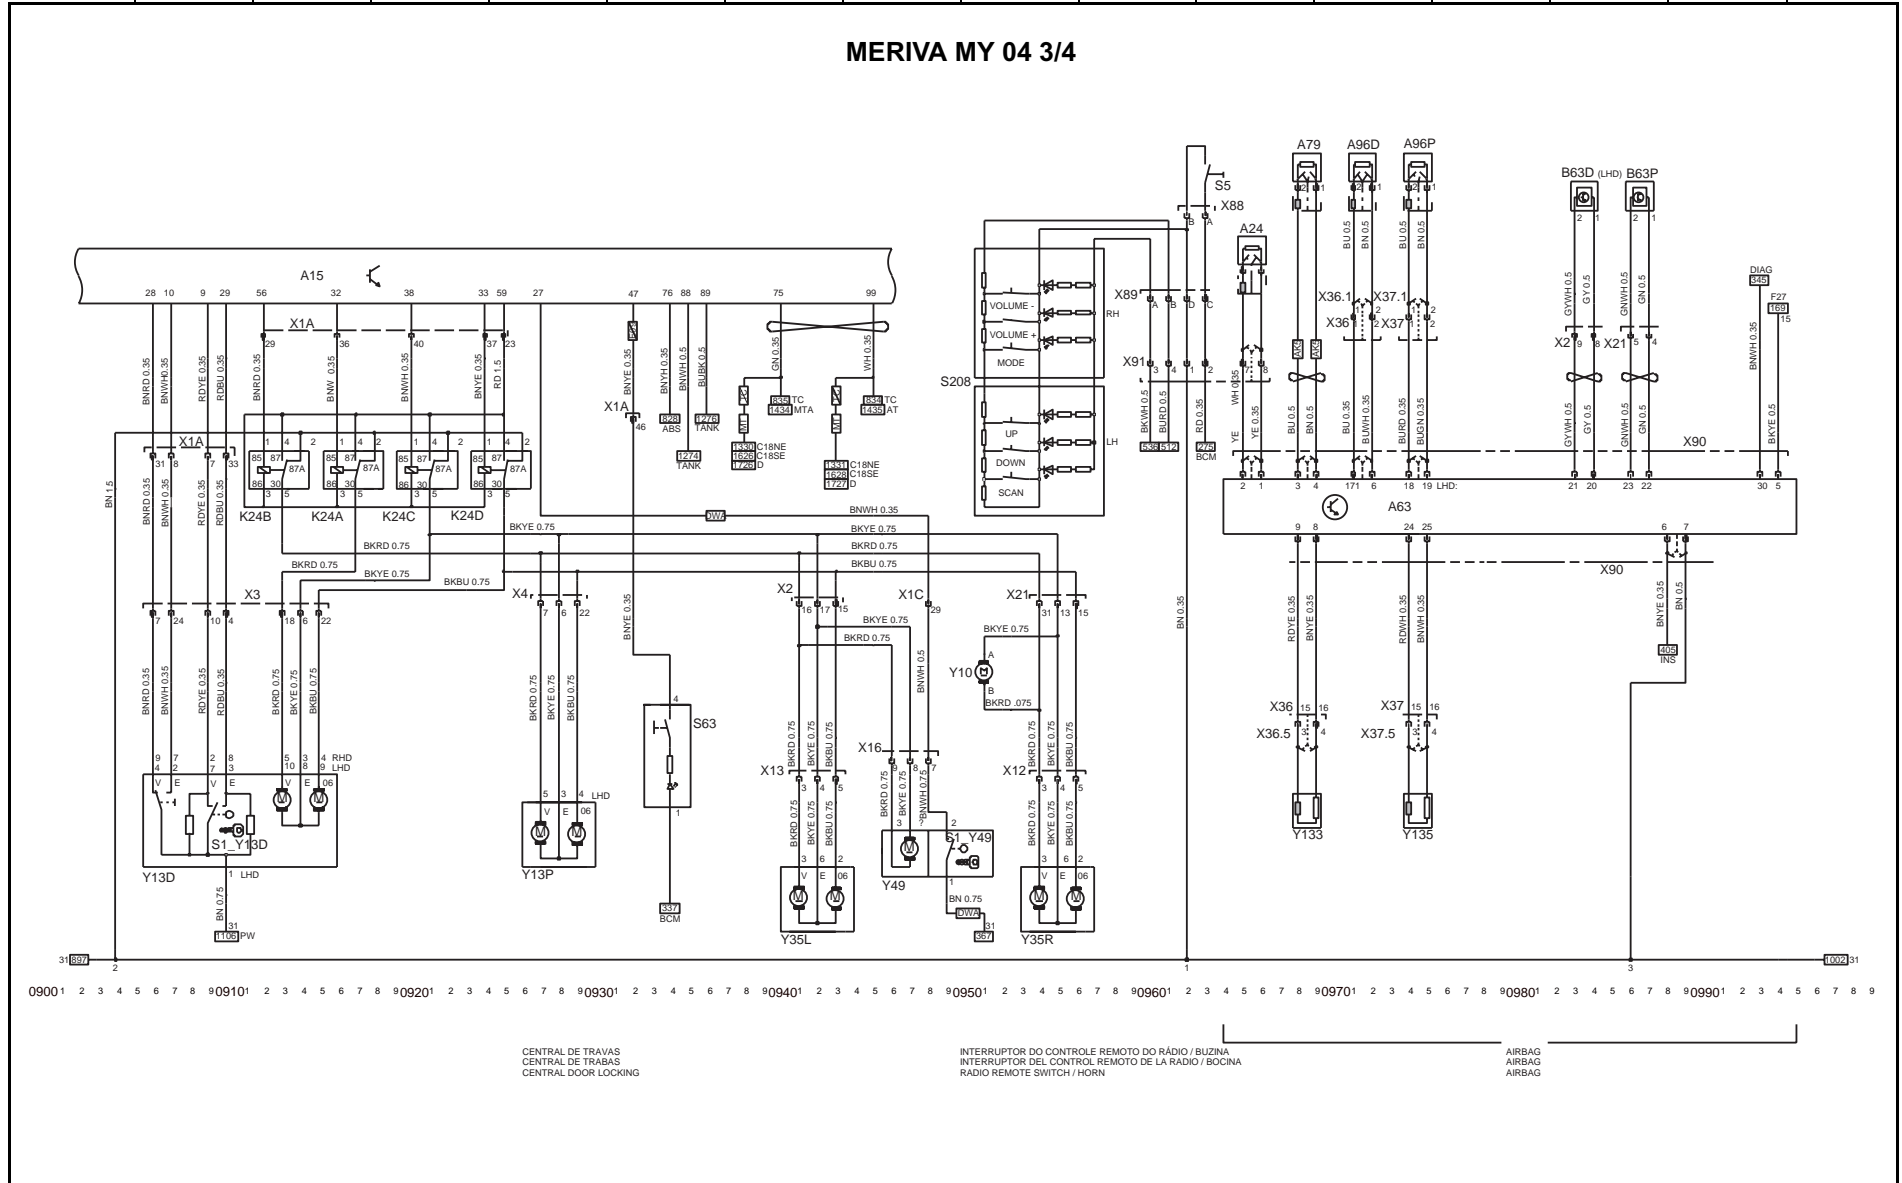

Cores - Fios / Cores - Alambres / Wires - Colors

BK= Preto Negro / Black	BN = Marrom Marrón / Brown	BU = Azul Azul / Blue	GA = Cinza Grís / Gray	GN= Verde Verde / Green	ON= Laranja Naranja / Orange	PK = Rosa Rosa / Pink	PL= Violeta Violeta / Purple	RD = Vermelho Rojo / Red	TN= Beje Beije / Tan	WT = Branco Blanco / White	YL= Amarelo Amarillo / Yellow	LT = Claro Claro / Light	DK = Escuro Oscuro / Dark

MERIVA MY 04 3/4