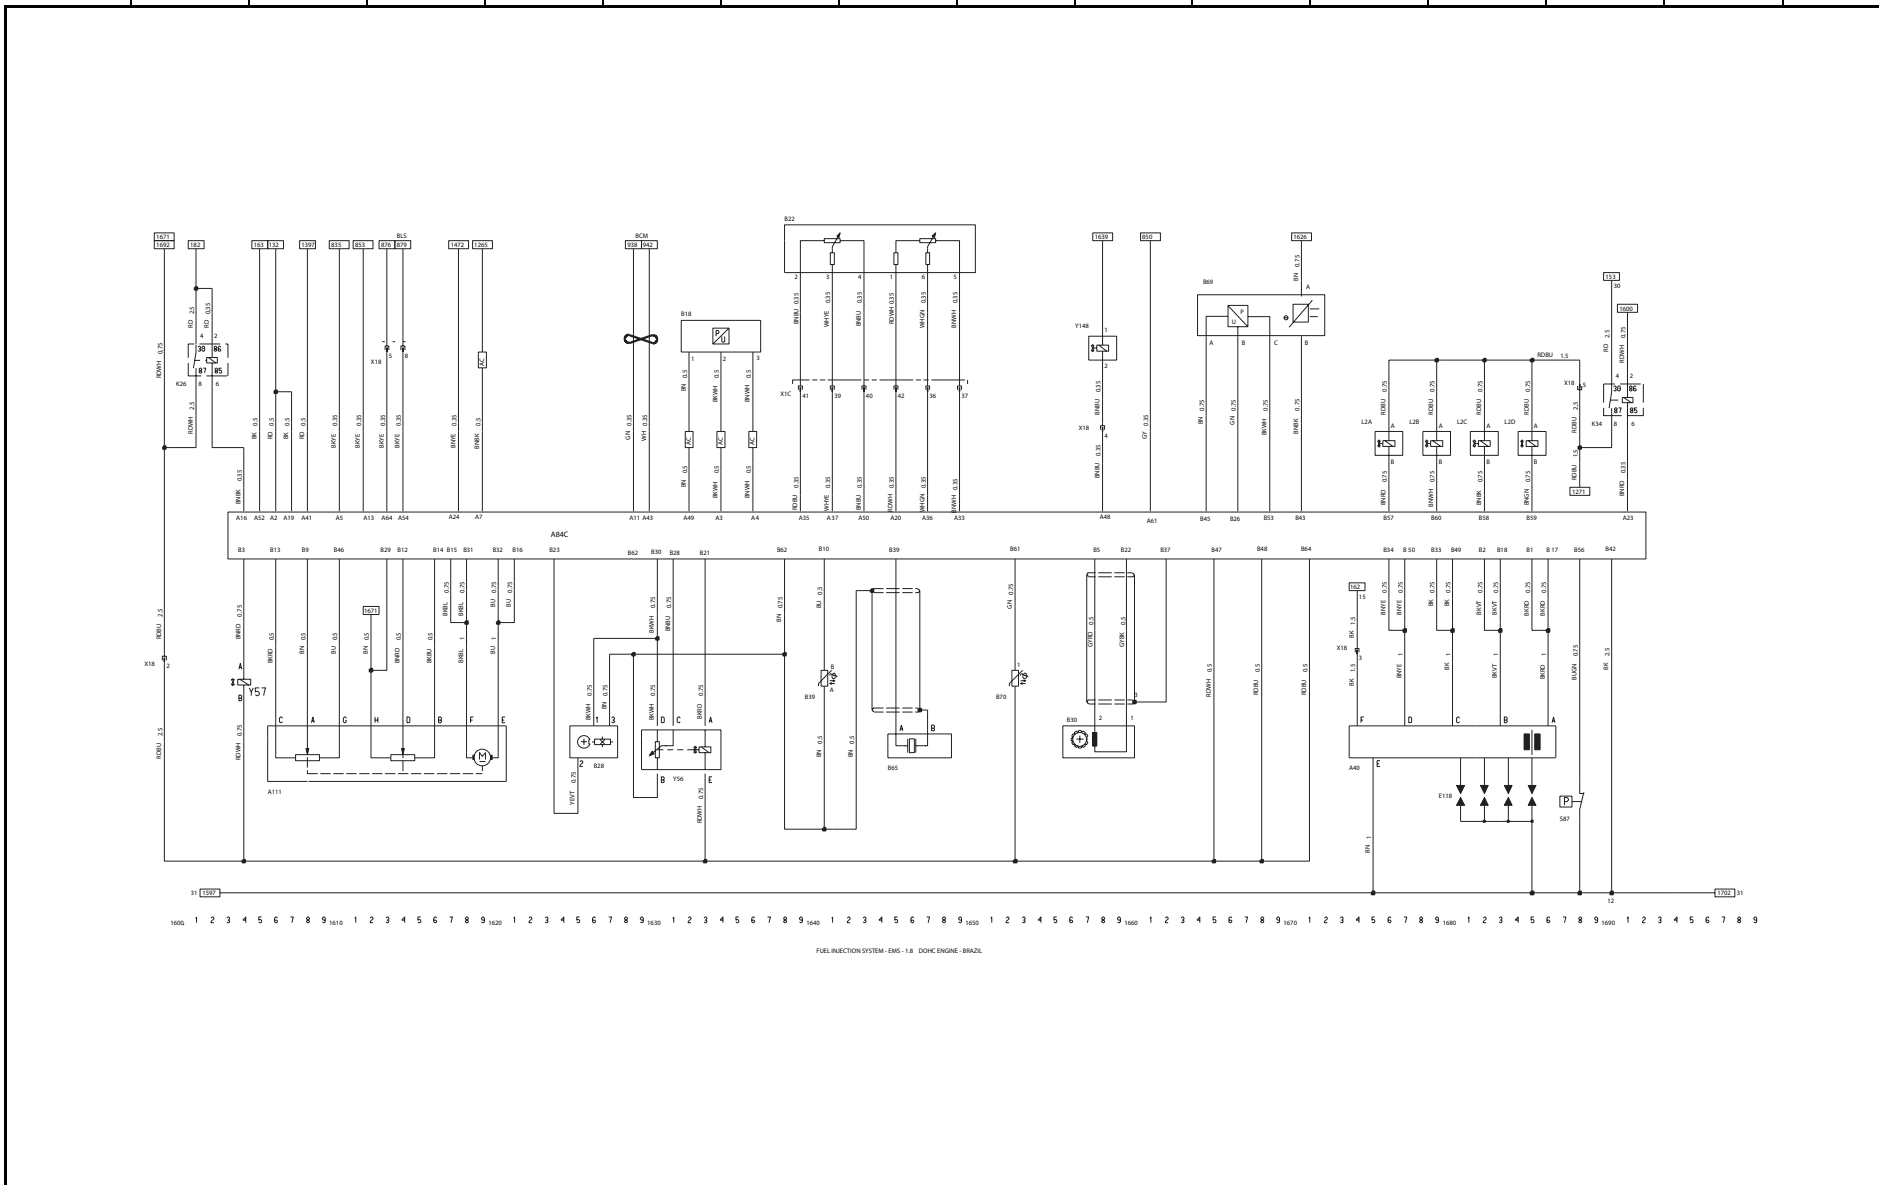

Cores - Fios / Cores - Alambres / Wires - Colors

BK= Preto Negro / Black	BN = Marron Marrón / Brown	BU = Azul Azul / Blue	GA = Cinza Gris / Gray	GN= Verde Verde / Green	ON= Laranja Naranja / Orange	PK = Rosa Rosa / Pink	PL= Violeta Violeta / Purple	RD = Vermelho Rojo / Red	TN= Beje Beije / Tan	WH = Branco Blanco / White	YL= Amarelo Amarillo / Yellow	LT = Claro Claro / Light	DK = Escuro Oscuro / Dark