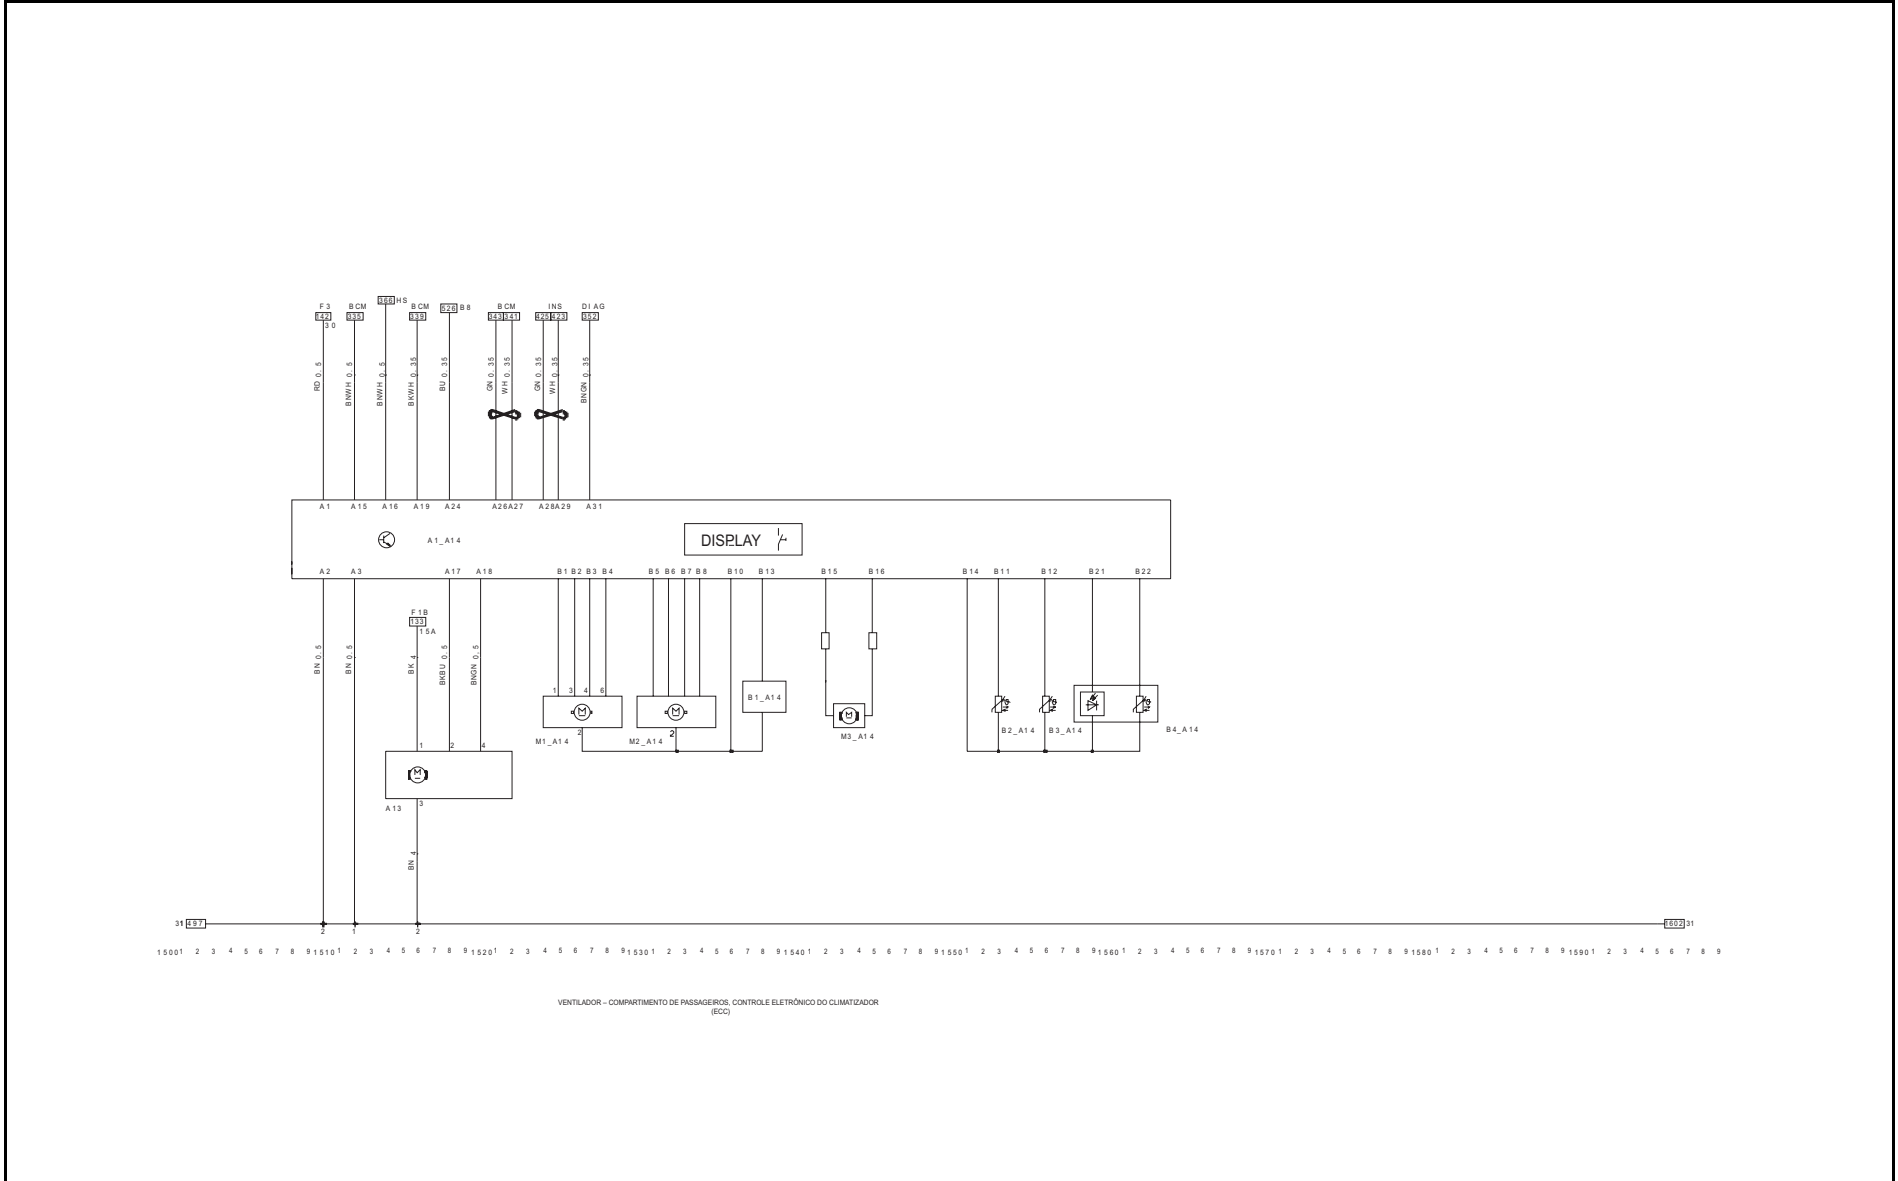

Cores - Fios / Cores - Alambres / Wires - Colors													
BK= Preto Negro / Black	BN = Marron Marrón / Brown	BU = Azul Azul / Blue	GA = Cinza Gris / Gray	GN= Verde Verde / Green	ON= Laranja Naranja / Orange	PK = Rosa Rosa / Pink	PL= Violeta Violeta / Purple	RD = Vermelho Rojo / Red	TN= Beje Beije / Tan	WH = Branco Blanco / White	YL= Amarelo Amarillo / Yellow	LT = Claro Claro / Light	DK = Escuro Oscuro / Dark