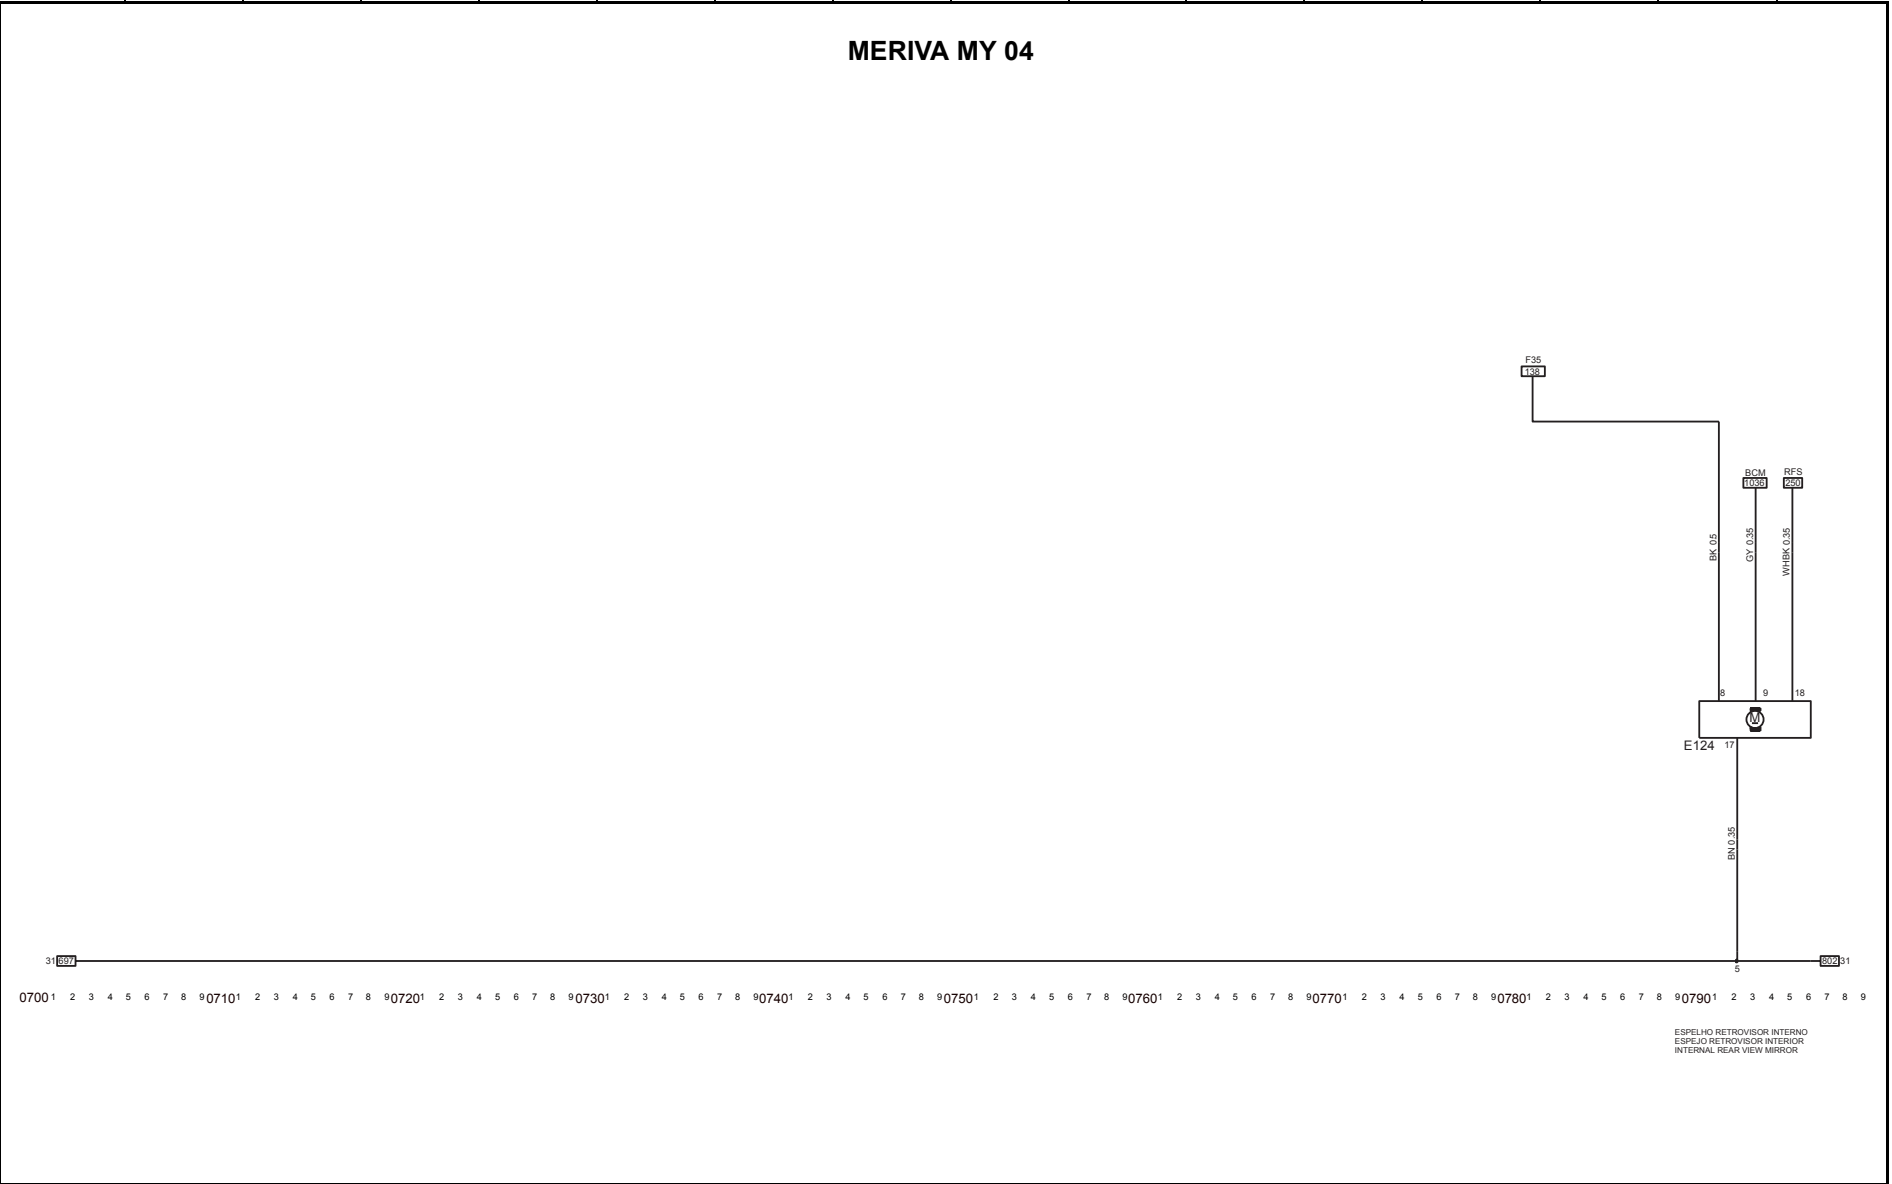

Cores - Fios / Cores - Alambres / Wires - Colors													
BK= Preto Negro / Black	BN = Marron Marrón / Brown	BU = Azul Azul / Blue	GA = Cinza Gris / Gray	GN= Verde Verde / Green	ON= Laranja Naranja / Orange	PK = Rosa Rosa / Pink	PL= Violeta Violeta / Purple	RD = Vermelho Rojo / Red	TN= Beje Beije / Tan	WT = Branco Blanco / White	YL= Amarelo Amarillo / Yellow	LT = Claro Claro / Light	DK = Escuro Oscuro / Dark

MERIVA MY 04