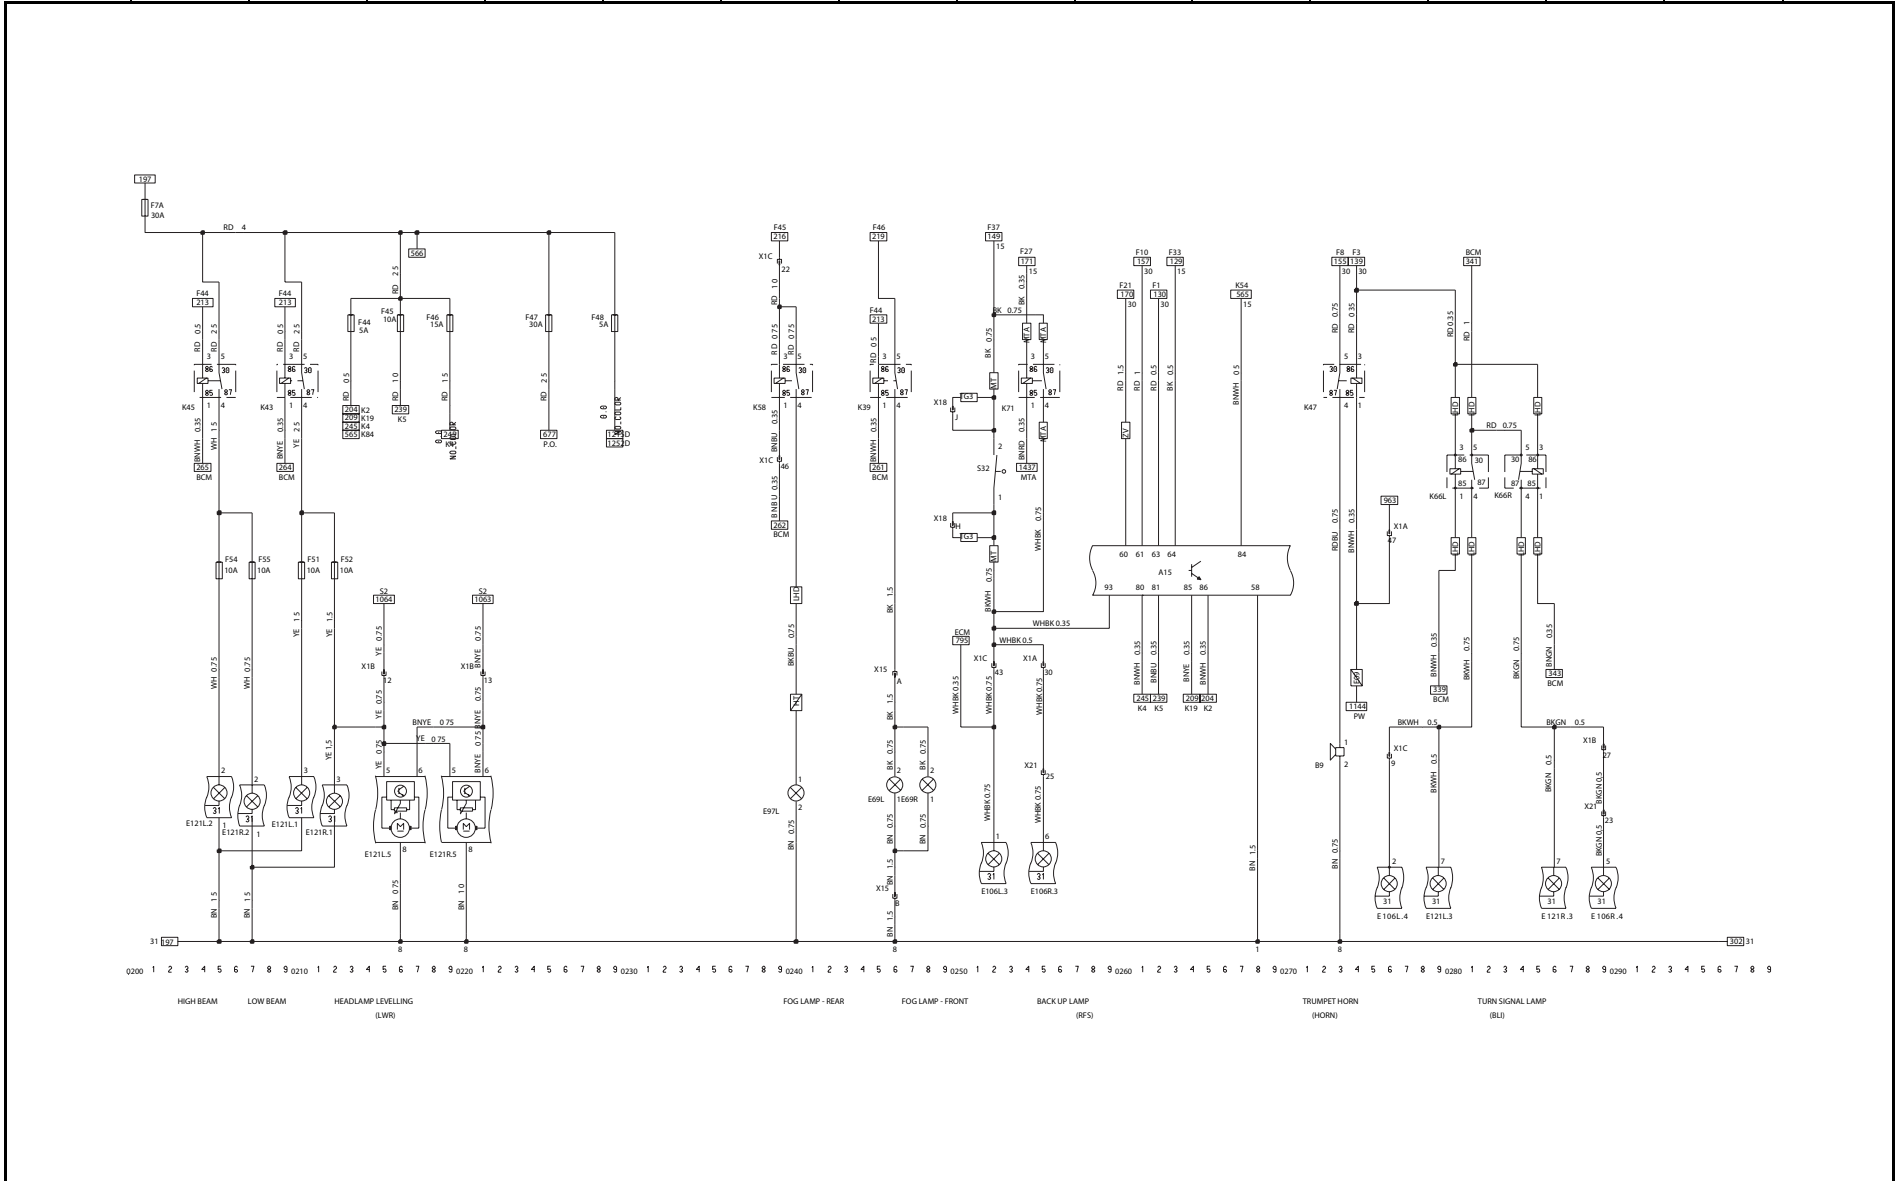

Cores - Fios / Cores - Alambres / Wires - Colors

BK= Preto Negro / Black	BN = Marron Marrón / Brown	BU = Azul Azul / Blue	GA = Cinza Gris / Gray	GN= Verde Verde / Green	ON= Laranja Naranja / Orange	PK = Rosa Rosa / Pink	PL= Violeta Violeta / Purple	RD = Vermelho Rojo / Red	TN= Beje Beije / Tan	WH = Branco Blanco / White	YL= Amarelo Amarillo / Yellow	LT = Claro Claro / Light	DK = Escuro Oscuro / Dark