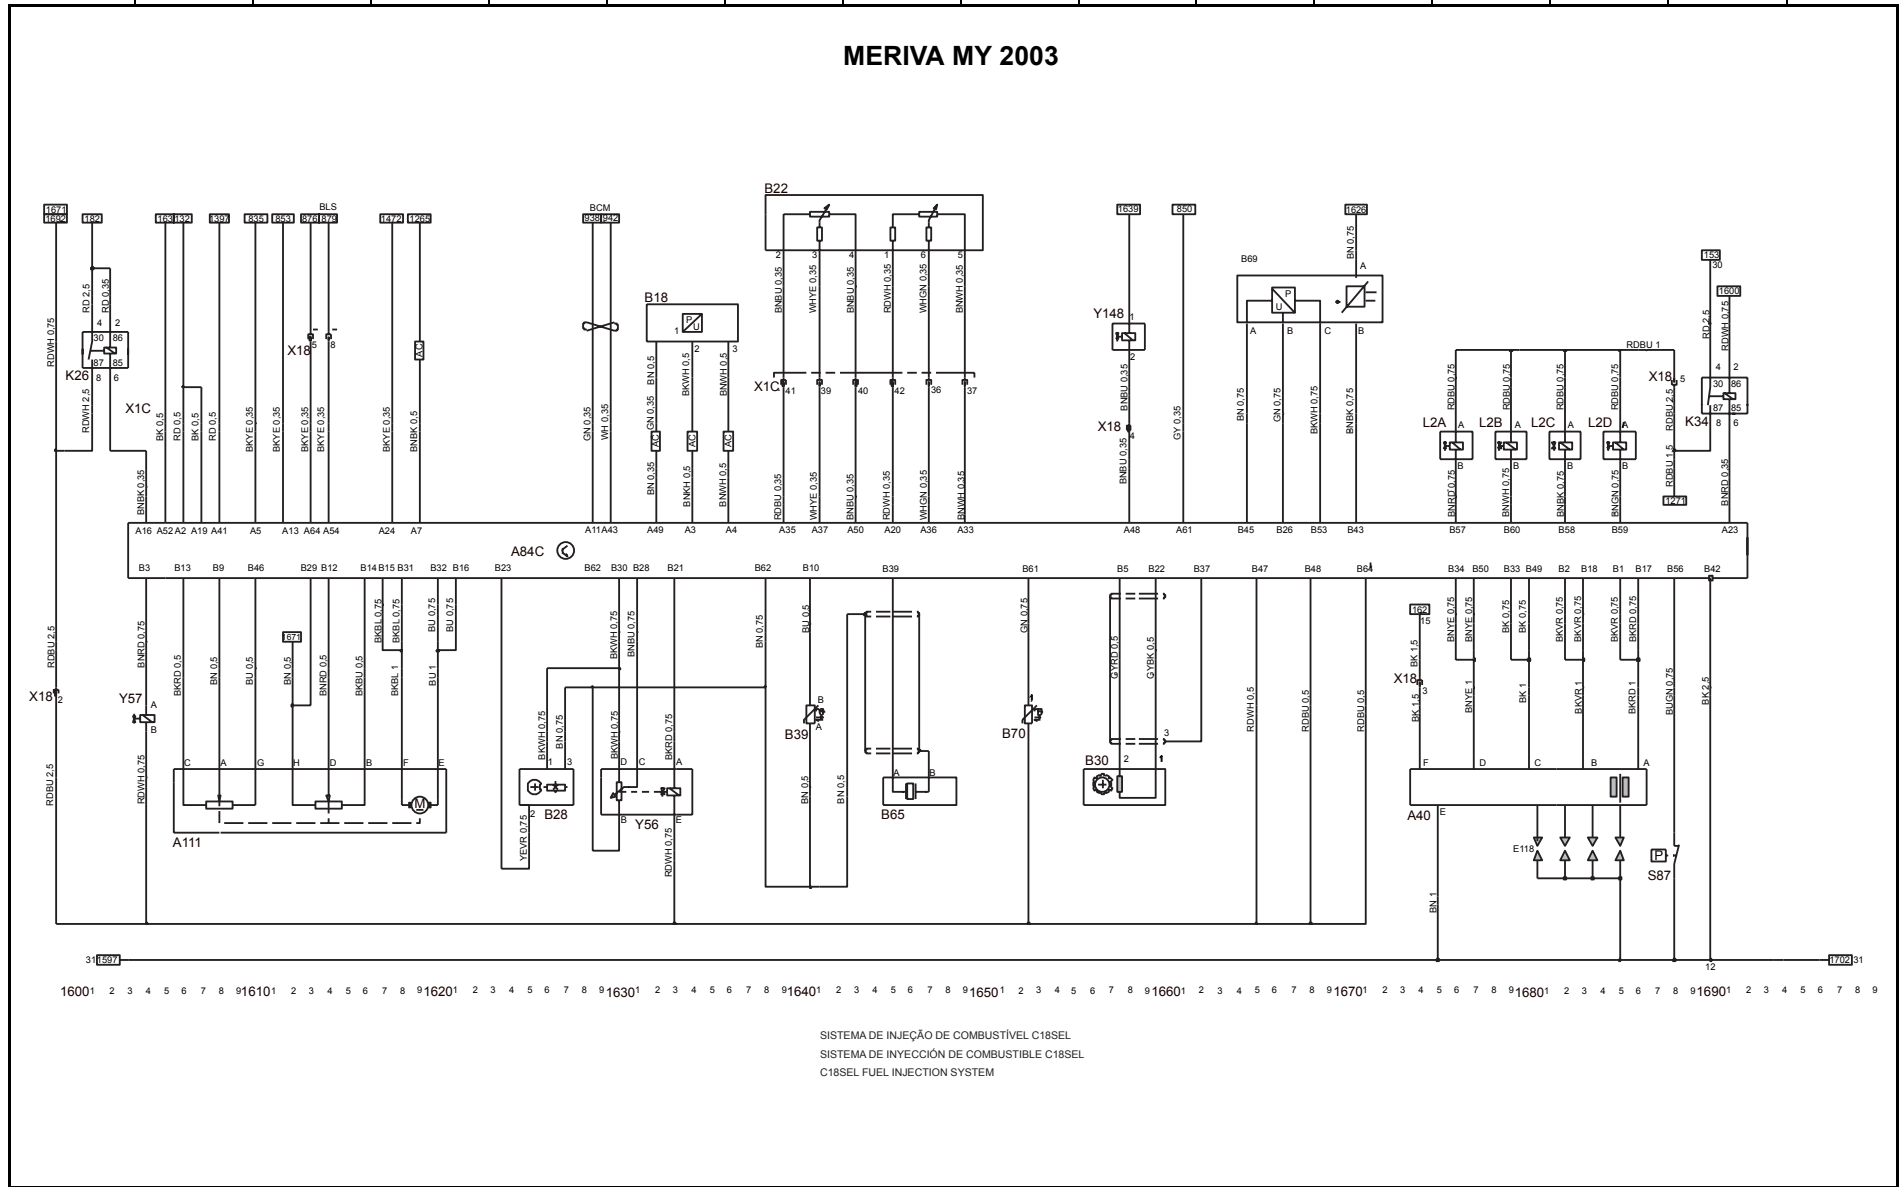

Cores - Fios / Cores - Alambres / Wires - Colors													
BK= Preto Negro / Black	BN = Marron Marrón / Brown	BU = Azul Azul / Blue	GA = Cinza Grís / Gray	GN= Verde Verde / Green	ON= Laranja Naranja / Orange	PK = Rosa Rosa / Pink	PL= Violeta Violeta / Purple	RD = Vermelho Rojo / Red	TN= Beje Beije / Tan	WT = Branco Blanco / White	YL= Amarelo Amarillo / Yellow	LT = Claro Claro / Light	DK = Escuro Oscuro / Dark

MERIVA MY 2003

SISTEMA DE INJEÇÃO DE COMBUSTÍVEL C18SEL
SISTEMA DE INYECCIÓN DE COMBUSTIBLE C18SEL
C18SEL FUEL INJECTION SYSTEM