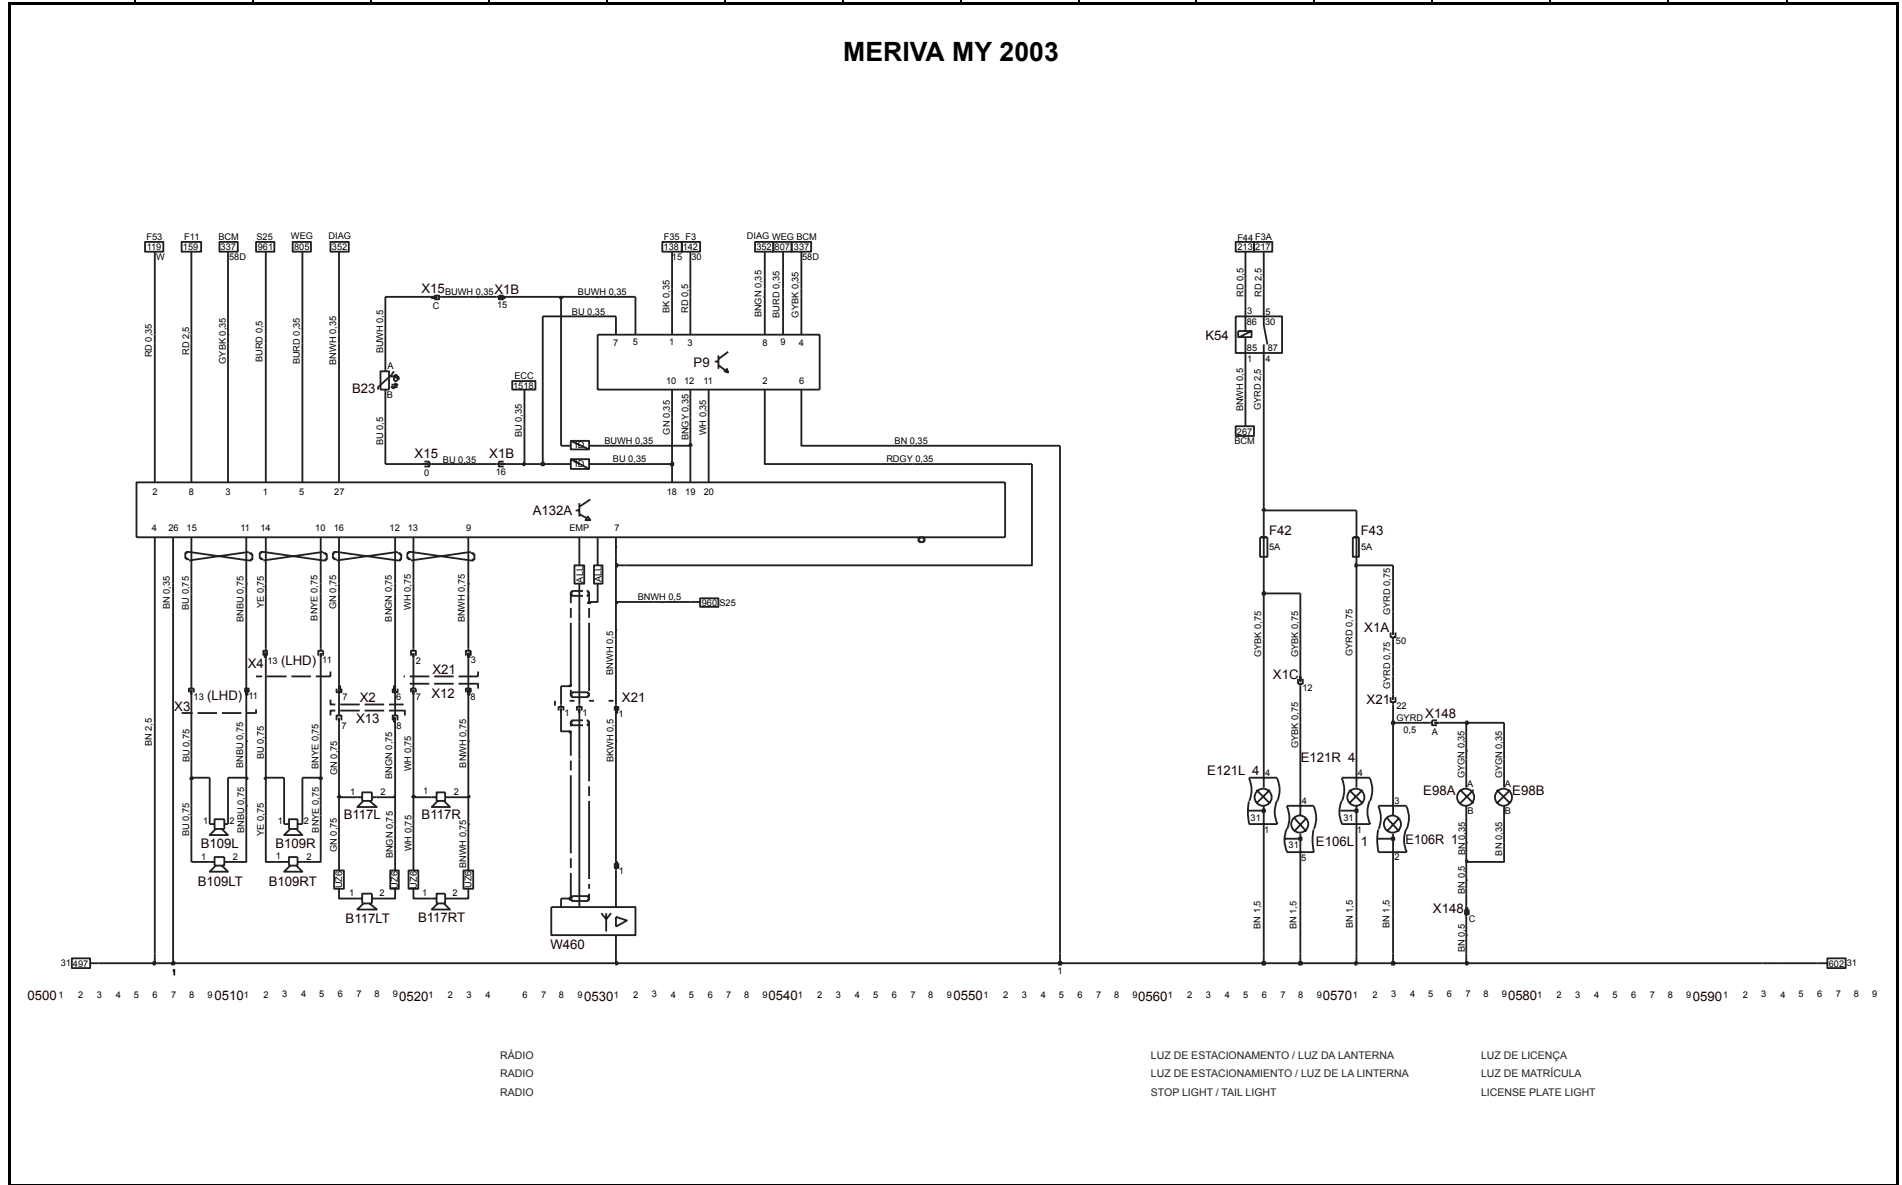

Cores - Fios / Cores - Alambres / Wires - Colors

BK= Preto Negro / Black	BN = Marrom Marrón / Brown	BU = Azul Azul / Blue	GA = Cinza Grís / Gray	GN= Verde Verde / Green	ON= Laranja Naranja / Orange	PK = Rosa Rosa / Pink	PL= Violeta Violeta / Purple	RD = Vermelho Rojo / Red	TN= Beije Beije / Tan	WT = Branco Blanco / White	YL= Amarelo Amarillo / Yellow	LT = Claro Claro / Light	DK = Escuro Oscuro / Dark

MERIVA MY 2003