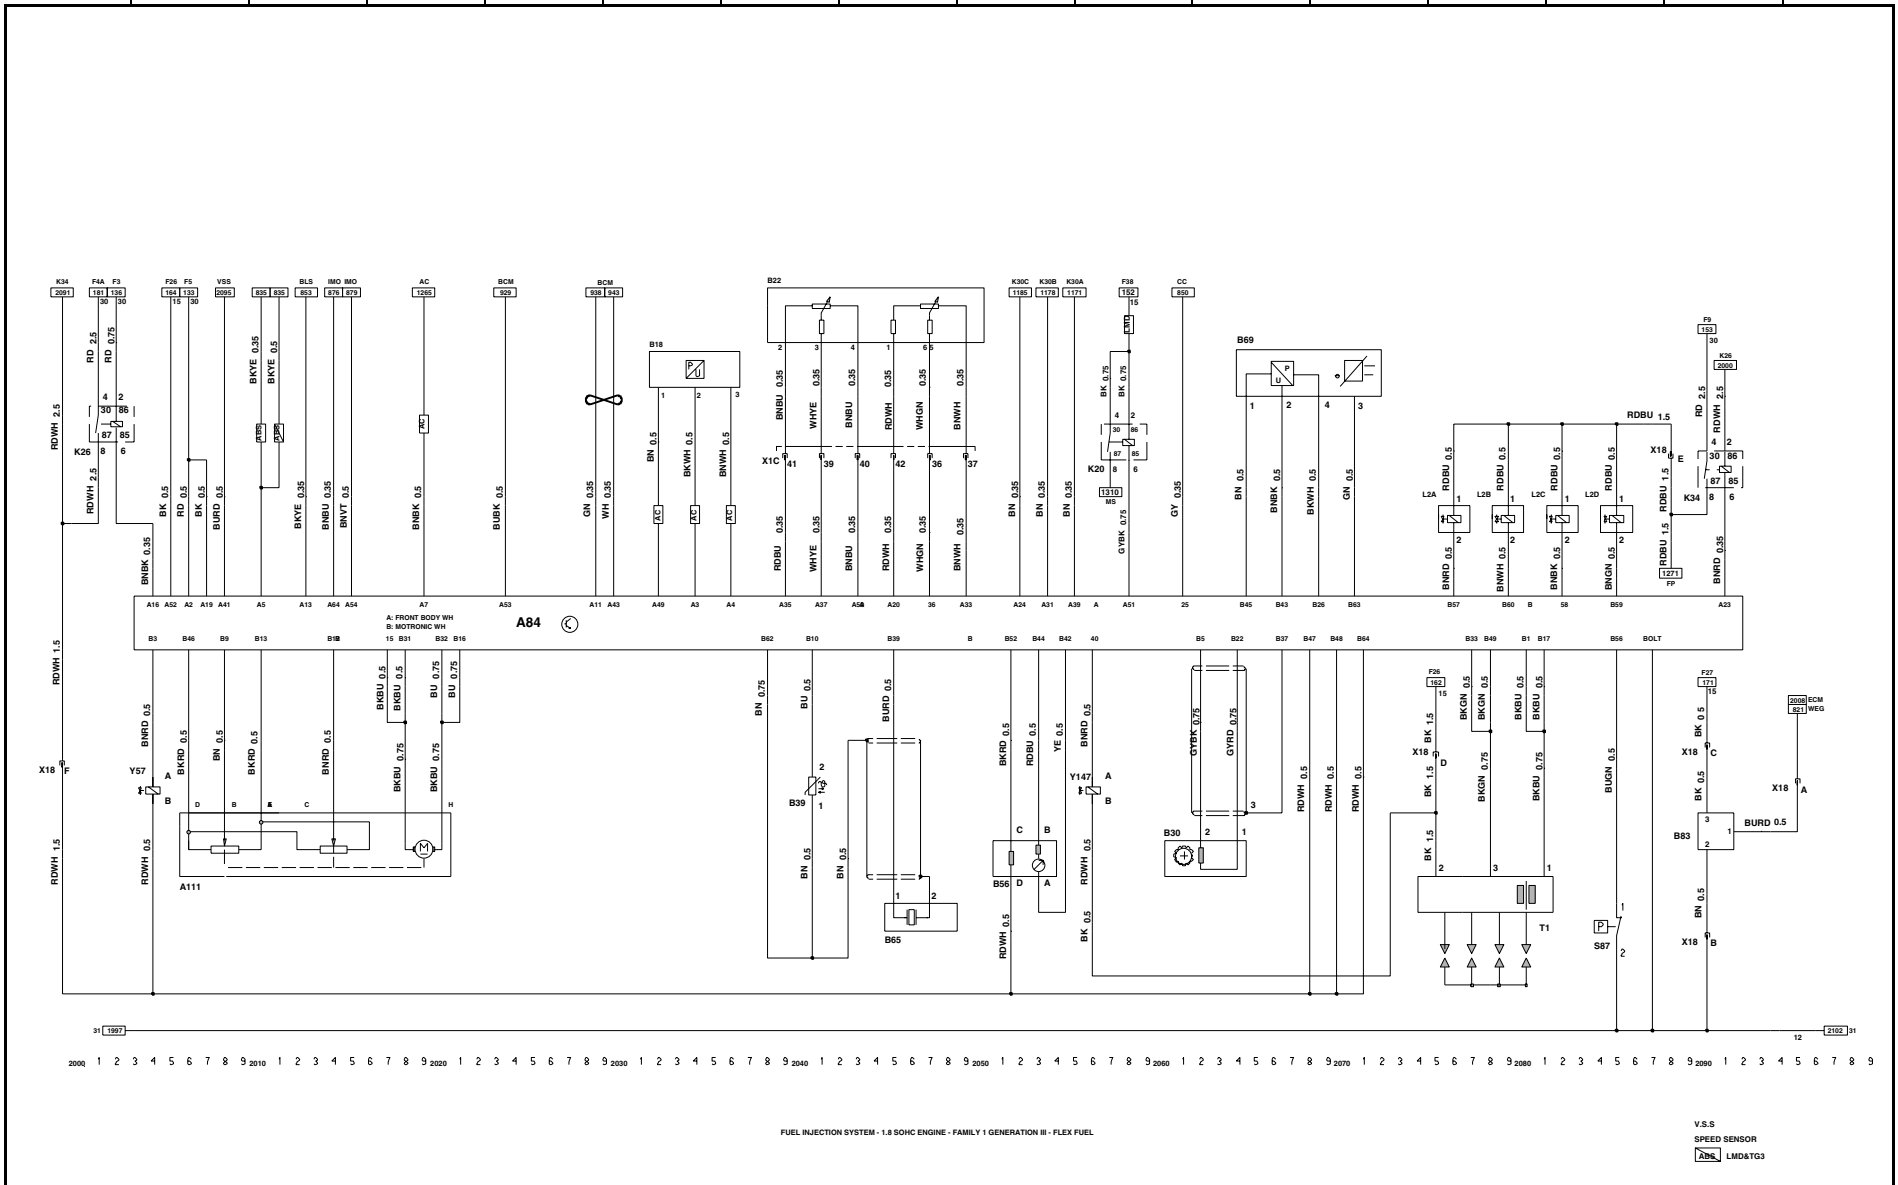

Cores - Fios / Cores - Alambres / Wires - Colors													
BK= Preto Negro / Black	BN = Marron Marrón / Brown	BU = Azul Azul / Blue	GA = Cinza Grís / Gray	GN= Verde Verde / Green	ON= Laranja Naranja / Orange	PK = Rosa Rosa / Pink	PL= Violeta Violeta / Purple	RD = Vermelho Rojo / Red	TN= Beje Beije / Tan	WH = Branco Blanco / White	YL= Amarelo Amarillo / Yellow	LT = Claro Claro / Light	DK = Escuro Oscuro / Dark