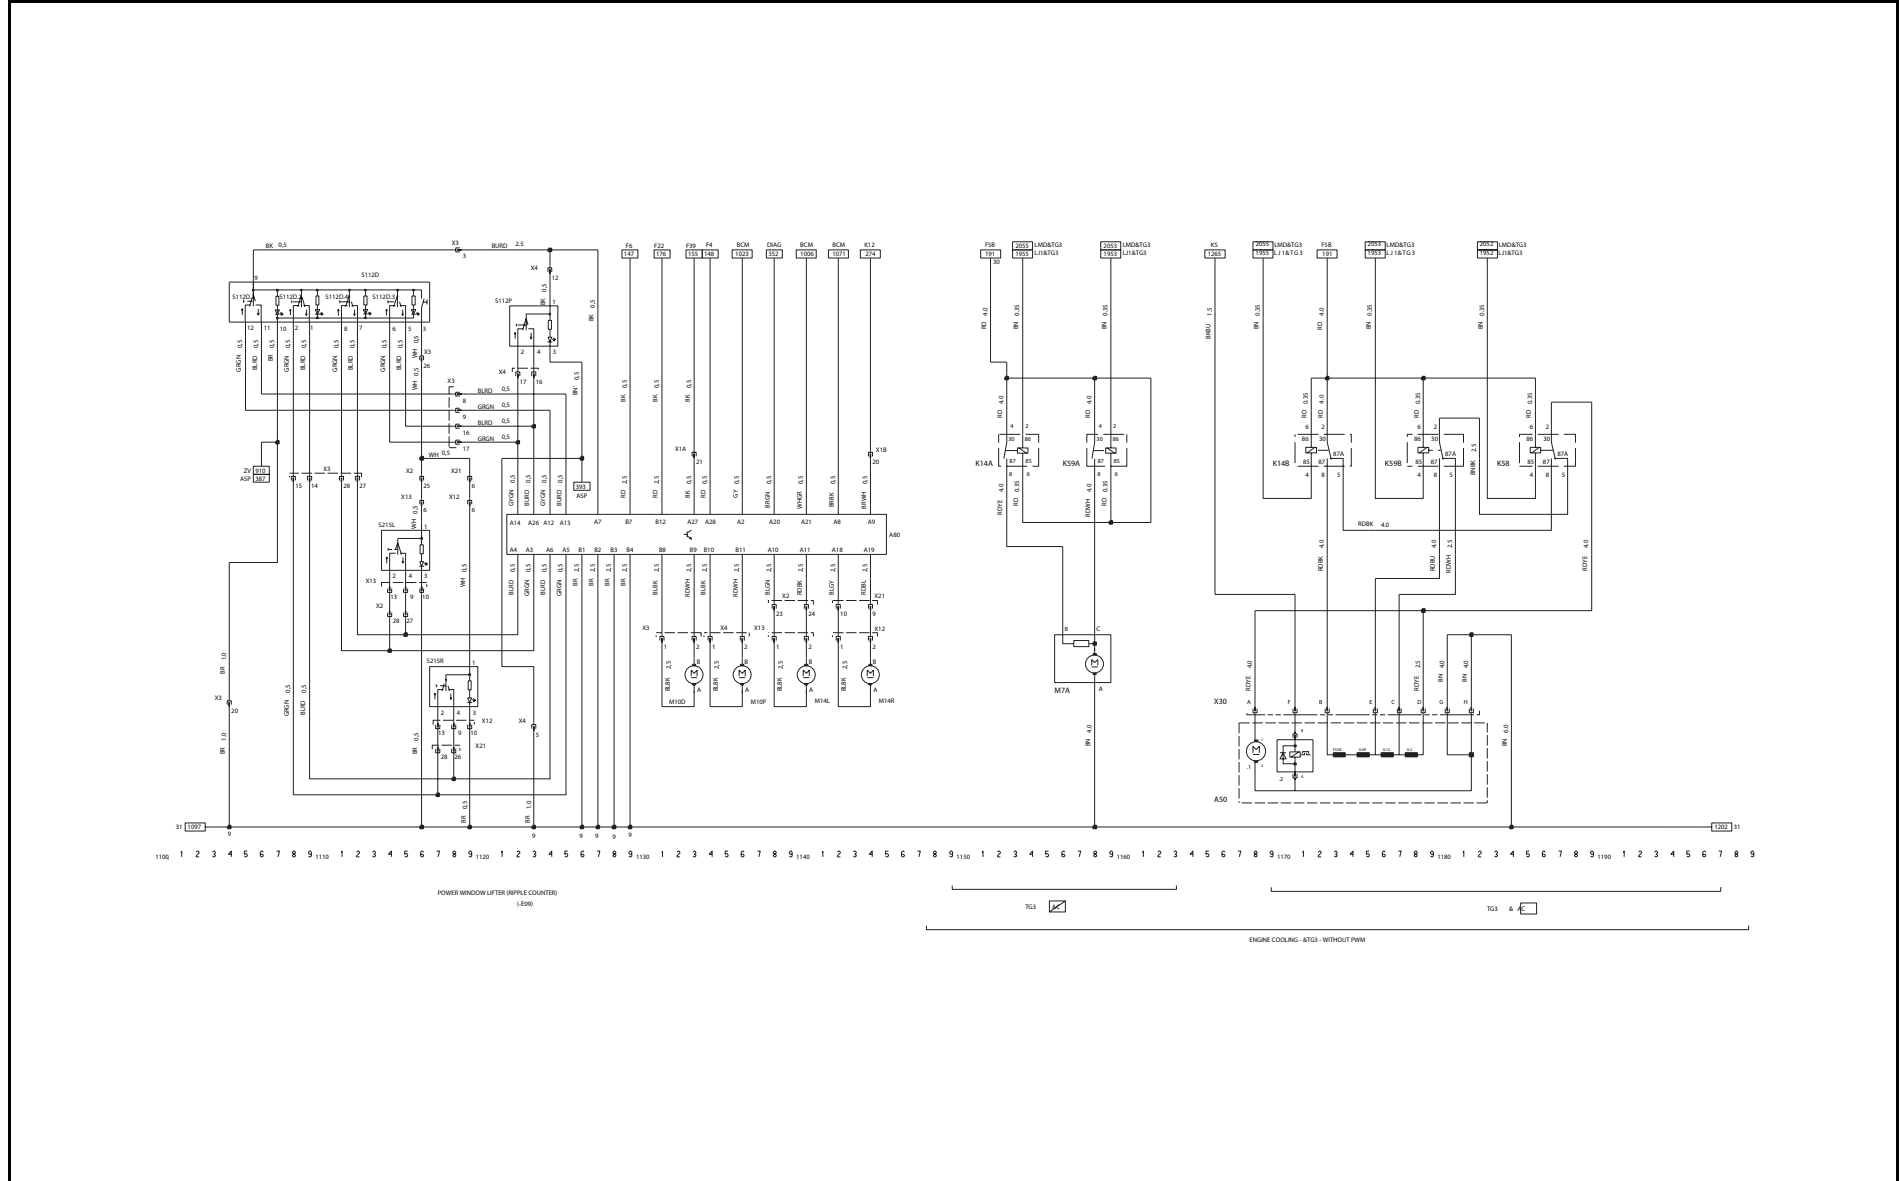

Cores - Fios / Cores - Alambres / Wires - Colors

BK= Preto Negro / Black	BN = Marron Marrón / Brown	BU = Azul Azul / Blue	GA = Cinza Grís / Gray	GN= Verde Verde / Green	ON= Laranja Naranja / Orange	PK = Rosa Rosa / Pink	PL= Violeta Violeta / Purple	RD = Vermelho Rojo / Red	TN= Beje Beije / Tan	WH = Branco Blanco / White	YL= Amarelo Amarillo / Yellow	LT = Claro Claro / Light	DK = Escuro Oscuro / Dark