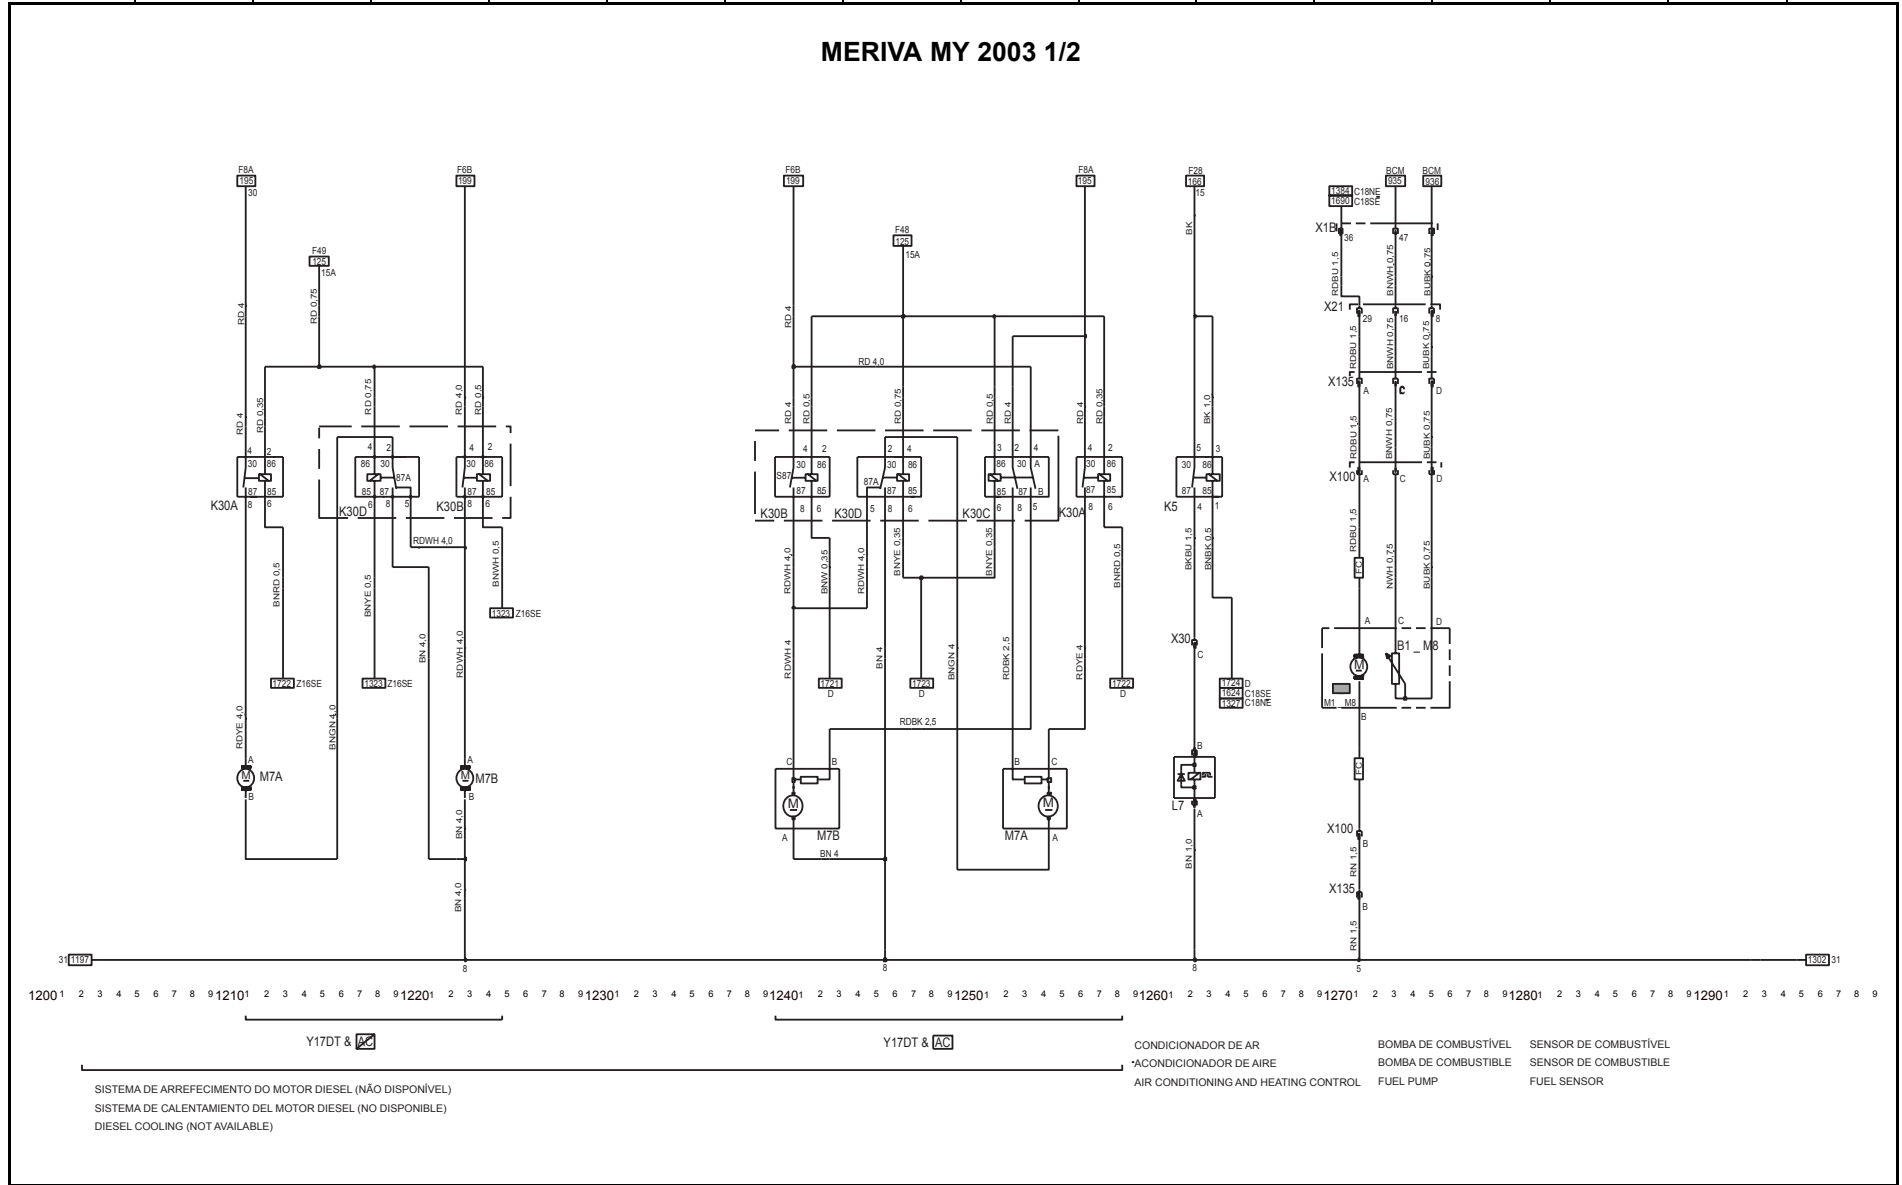

Cores - Fios / Colores - Alambres / Wires - Colors

BK= Preto Negro / Black	BN = Marron Marrón / Brown	BU = Azul Azul / Blue	GA = Cinza Gris / Gray	GN= Verde Verde / Green	ON= Laranja Naranja / Orange	PK = Rosa Rosa / Pink	PL= Violeta Violeta / Purple	RD = Vermelho Rojo / Red	TN= Beje Beije / Tan	WT = Branco Blanco / White	YL= Amarelo Amarillo / Yellow	LT = Claro Claro / Light	DK = Escuro Oscuro / Dark

MERIVA MY 2003 1/2