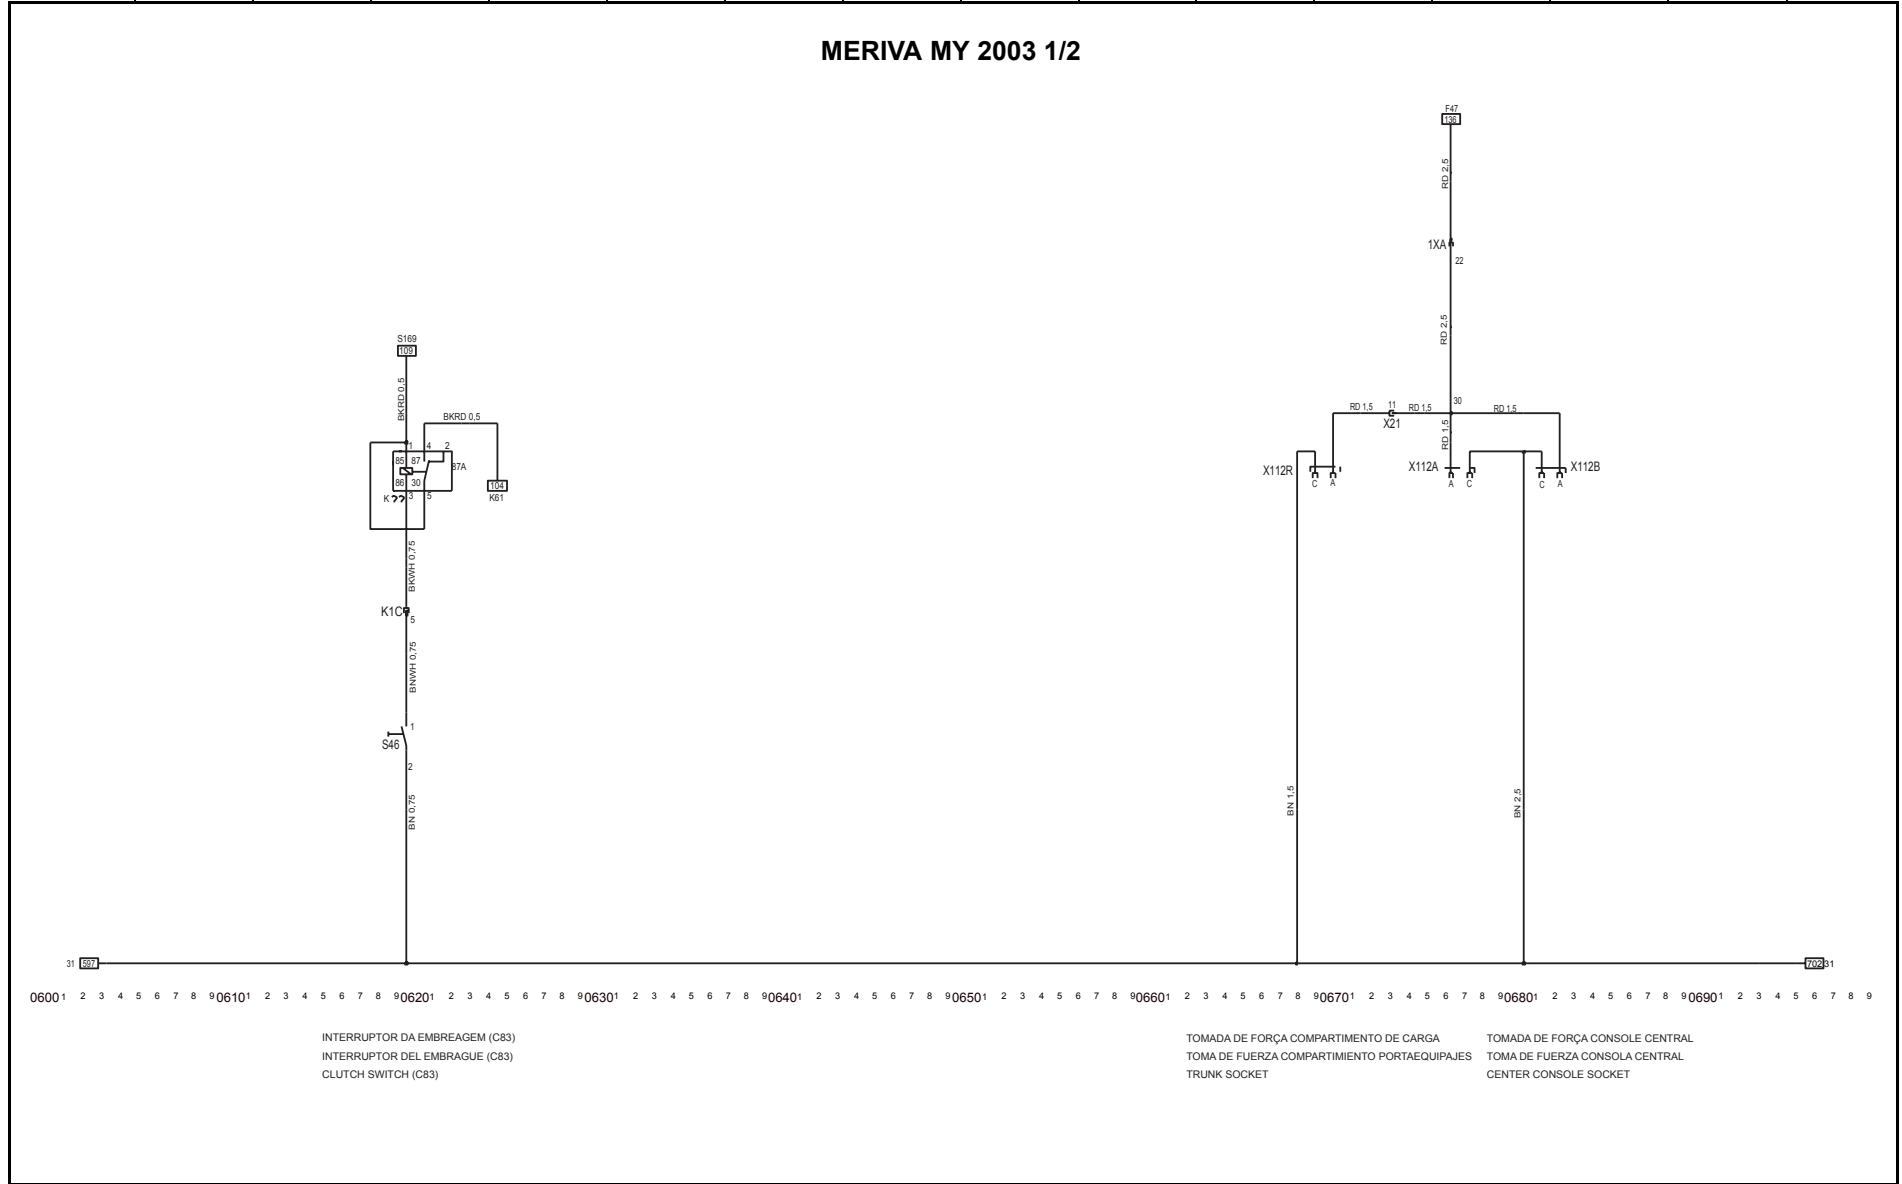

Cores - Fios / Colores - Alambres / Wires - Colors

BK= Preto Negro / Black	BN = Marron Marrón / Brown	BU = Azul Azul / Blue	GA = Cinza Gris / Gray	GN= Verde Verde / Green	ON= Laranja Naranja / Orange	PK = Rosa Rosa / Pink	PL= Violeta Violeta / Purple	RD = Vermelho Rojo / Red	TN= Beje Beije / Tan	WT = Branco Blanco / White	YL= Amarelo Amarillo / Yellow	LT = Claro Claro / Light	DK = Escuro Oscuro / Dark

MERIVA MY 2003 1/2