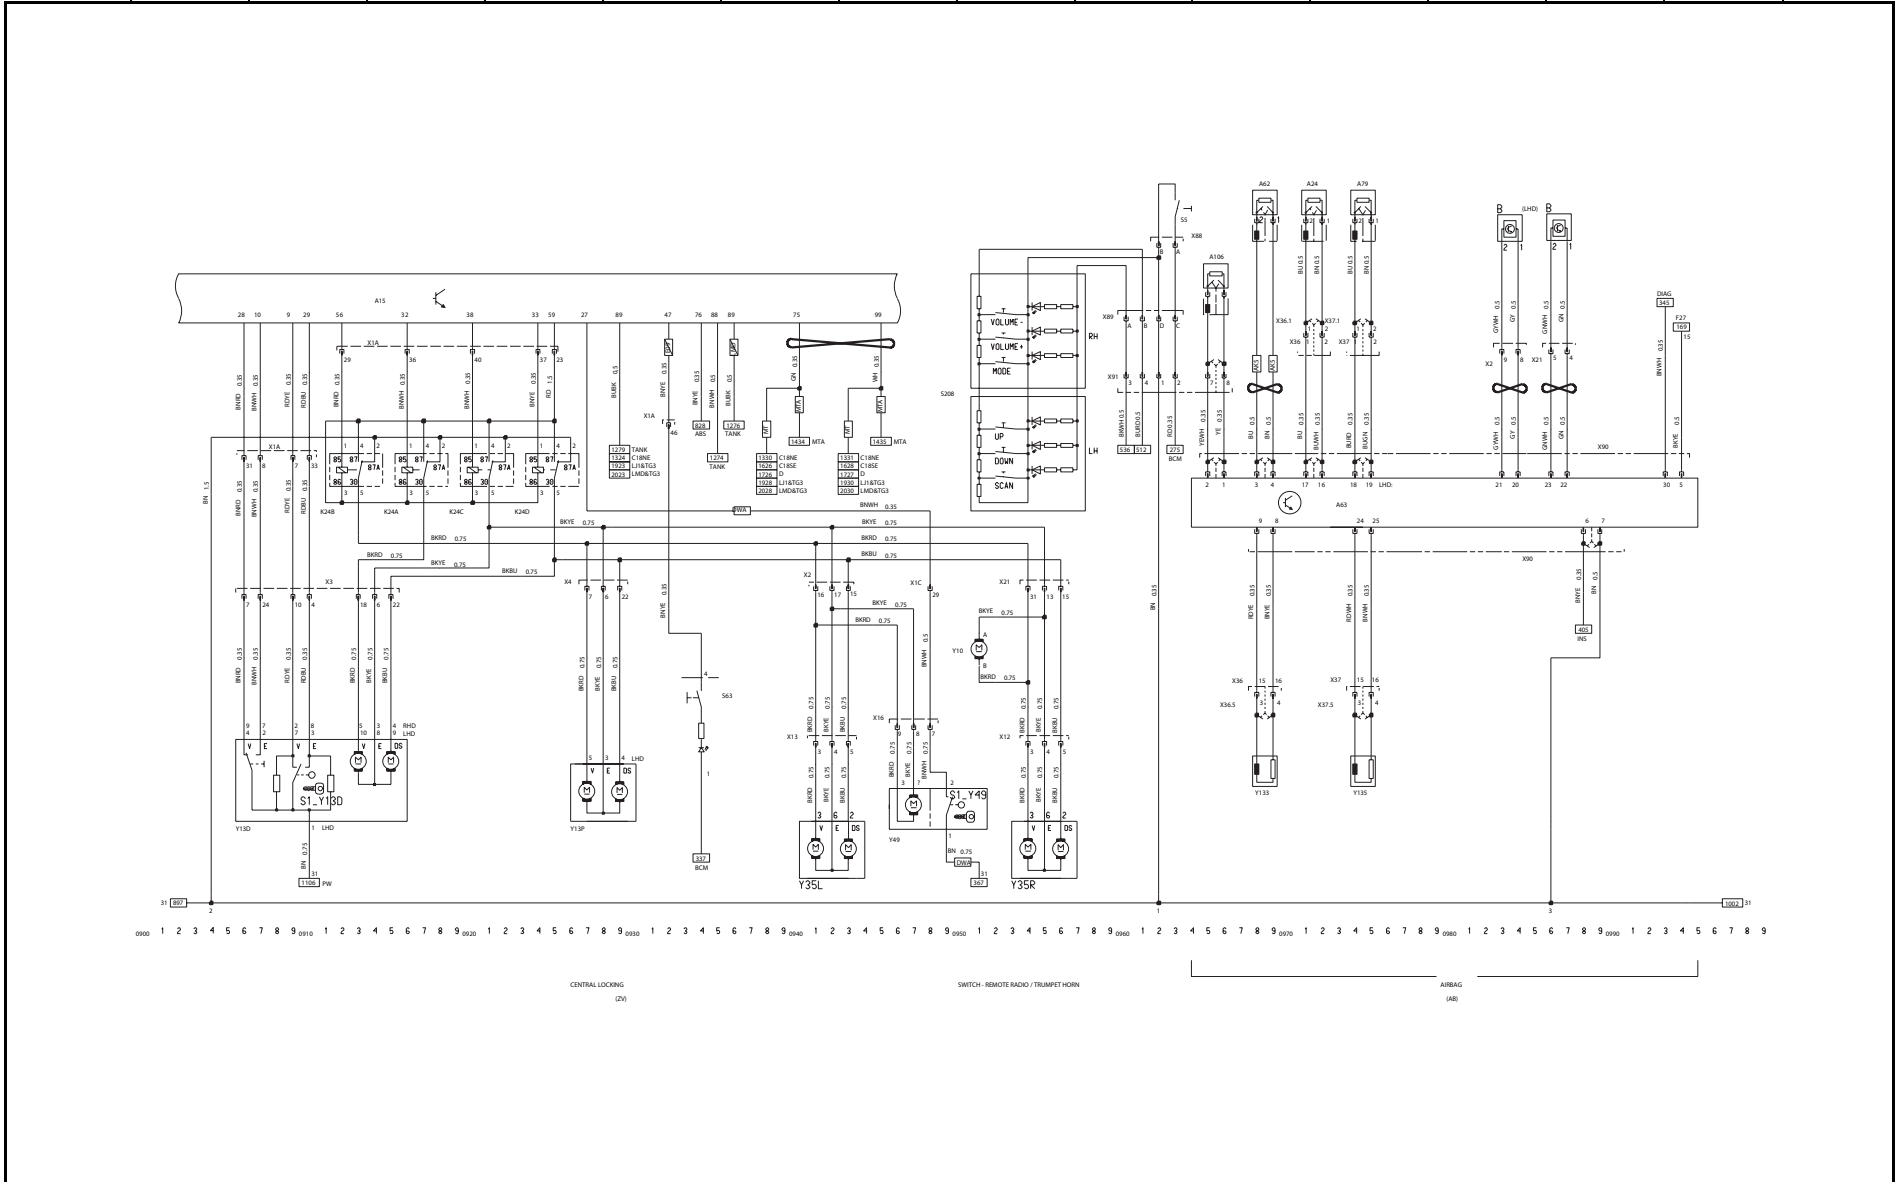

Cores - Fios / Cores - Alambres / Wires - Colors

BK= Preto Negro / Black	BN = Marron Marrón / Brown	BU = Azul Azul / Blue	GA = Cinza Gris / Gray	GN= Verde Verde / Green	ON= Laranja Naranja / Orange	PK = Rosa Rosa / Pink	PL= Violeta Violeta / Purple	RD = Vermelho Rojo / Red	TN= Beje Beije / Tan	WH = Branco Blanco / White	YL= Amarelo Amarillo / Yellow	LT = Claro Claro / Light	DK = Escuro Oscuro / Dark