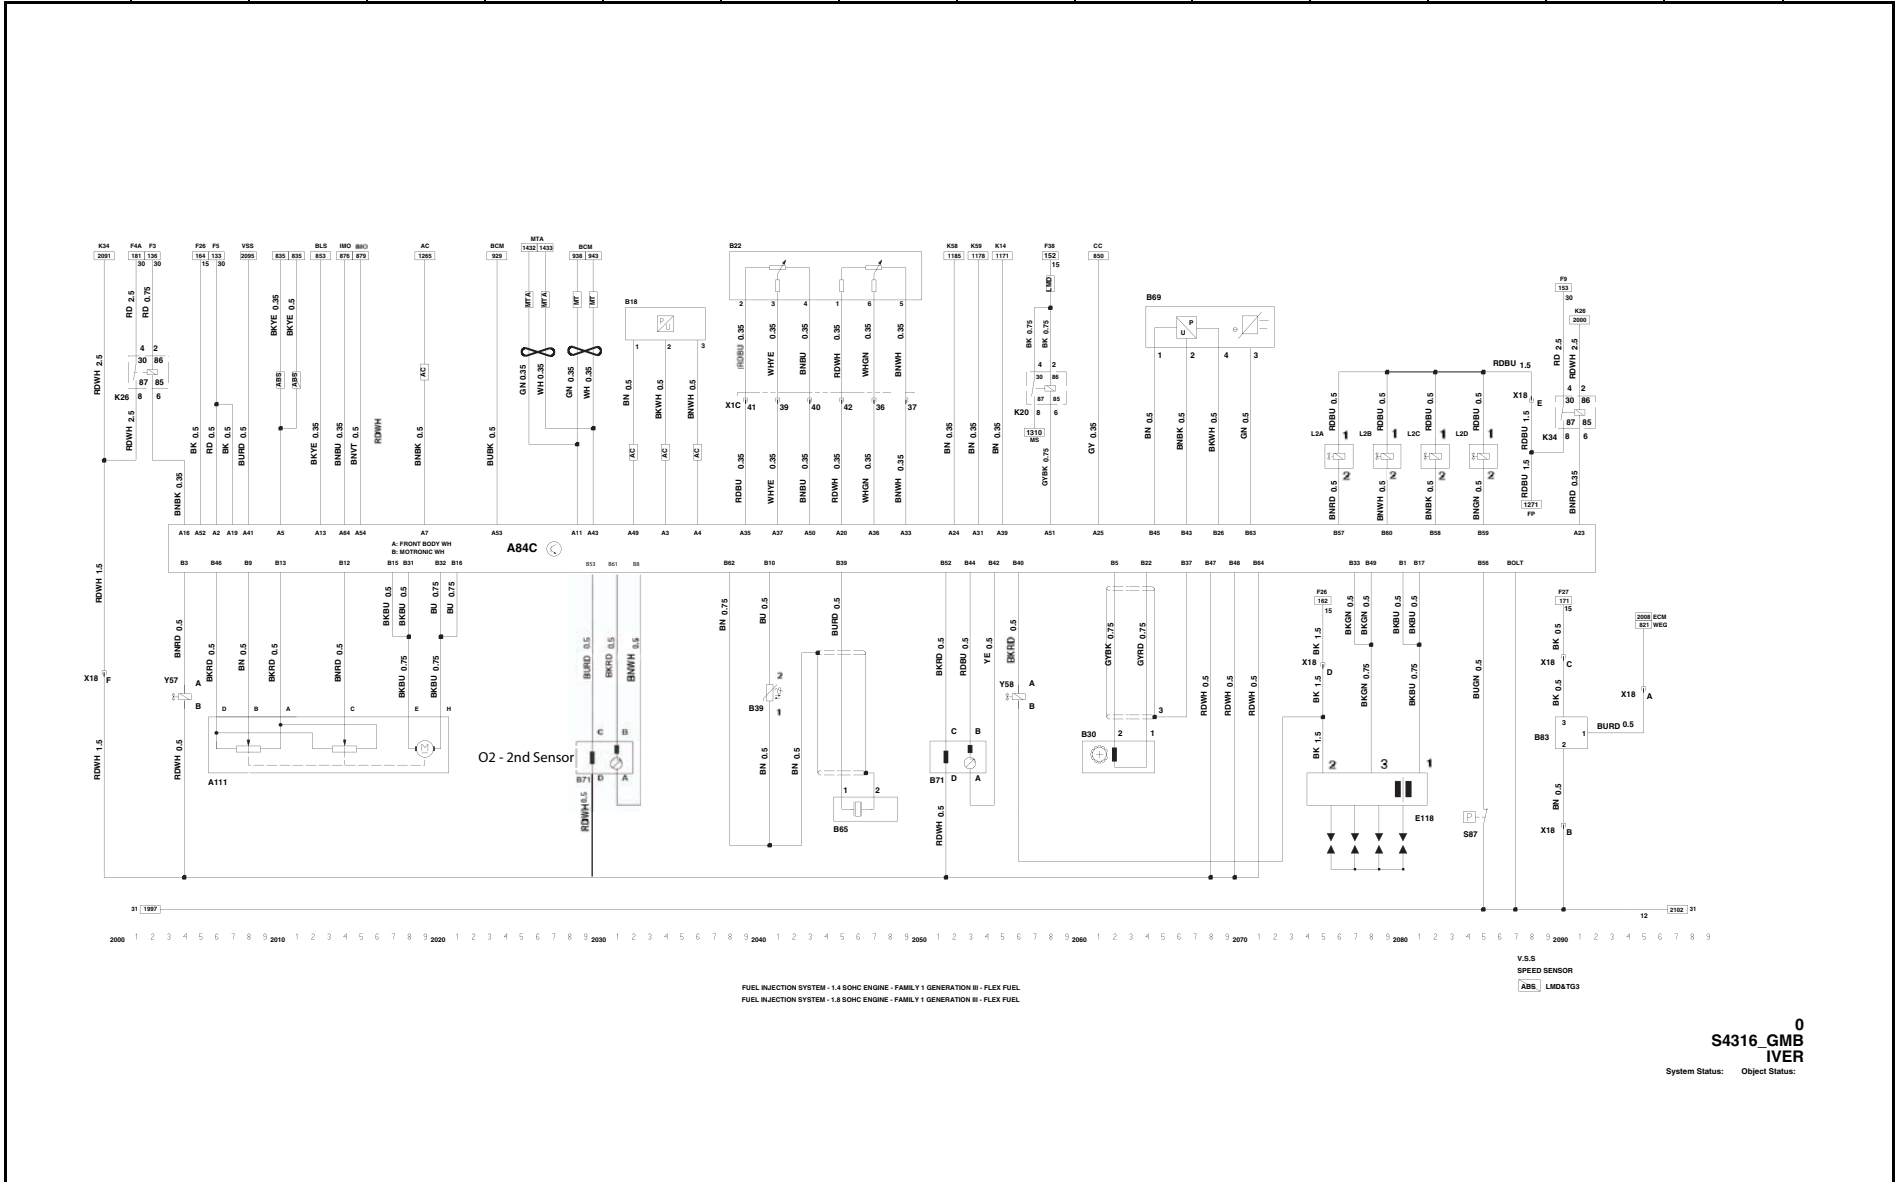

Cores - Fios / Cores - Alambres / Wires - Colors													
BK= Preto Negro / Black	BN = Marron Marrón / Brown	BU = Azul Azul / Blue	GA = Cinza Gris / Gray	GN= Verde Verde / Green	ON= Laranja Naranja / Orange	PK = Rosa Rosa / Pink	PL= Violeta Violeta / Purple	RD = Vermelho Rojo / Red	TN= Beje Beije / Tan	WH = Branco Blanco / White	YL= Amarelo Amarillo / Yellow	LT = Claro Claro / Light	DK = Escuro Oscuro / Dark