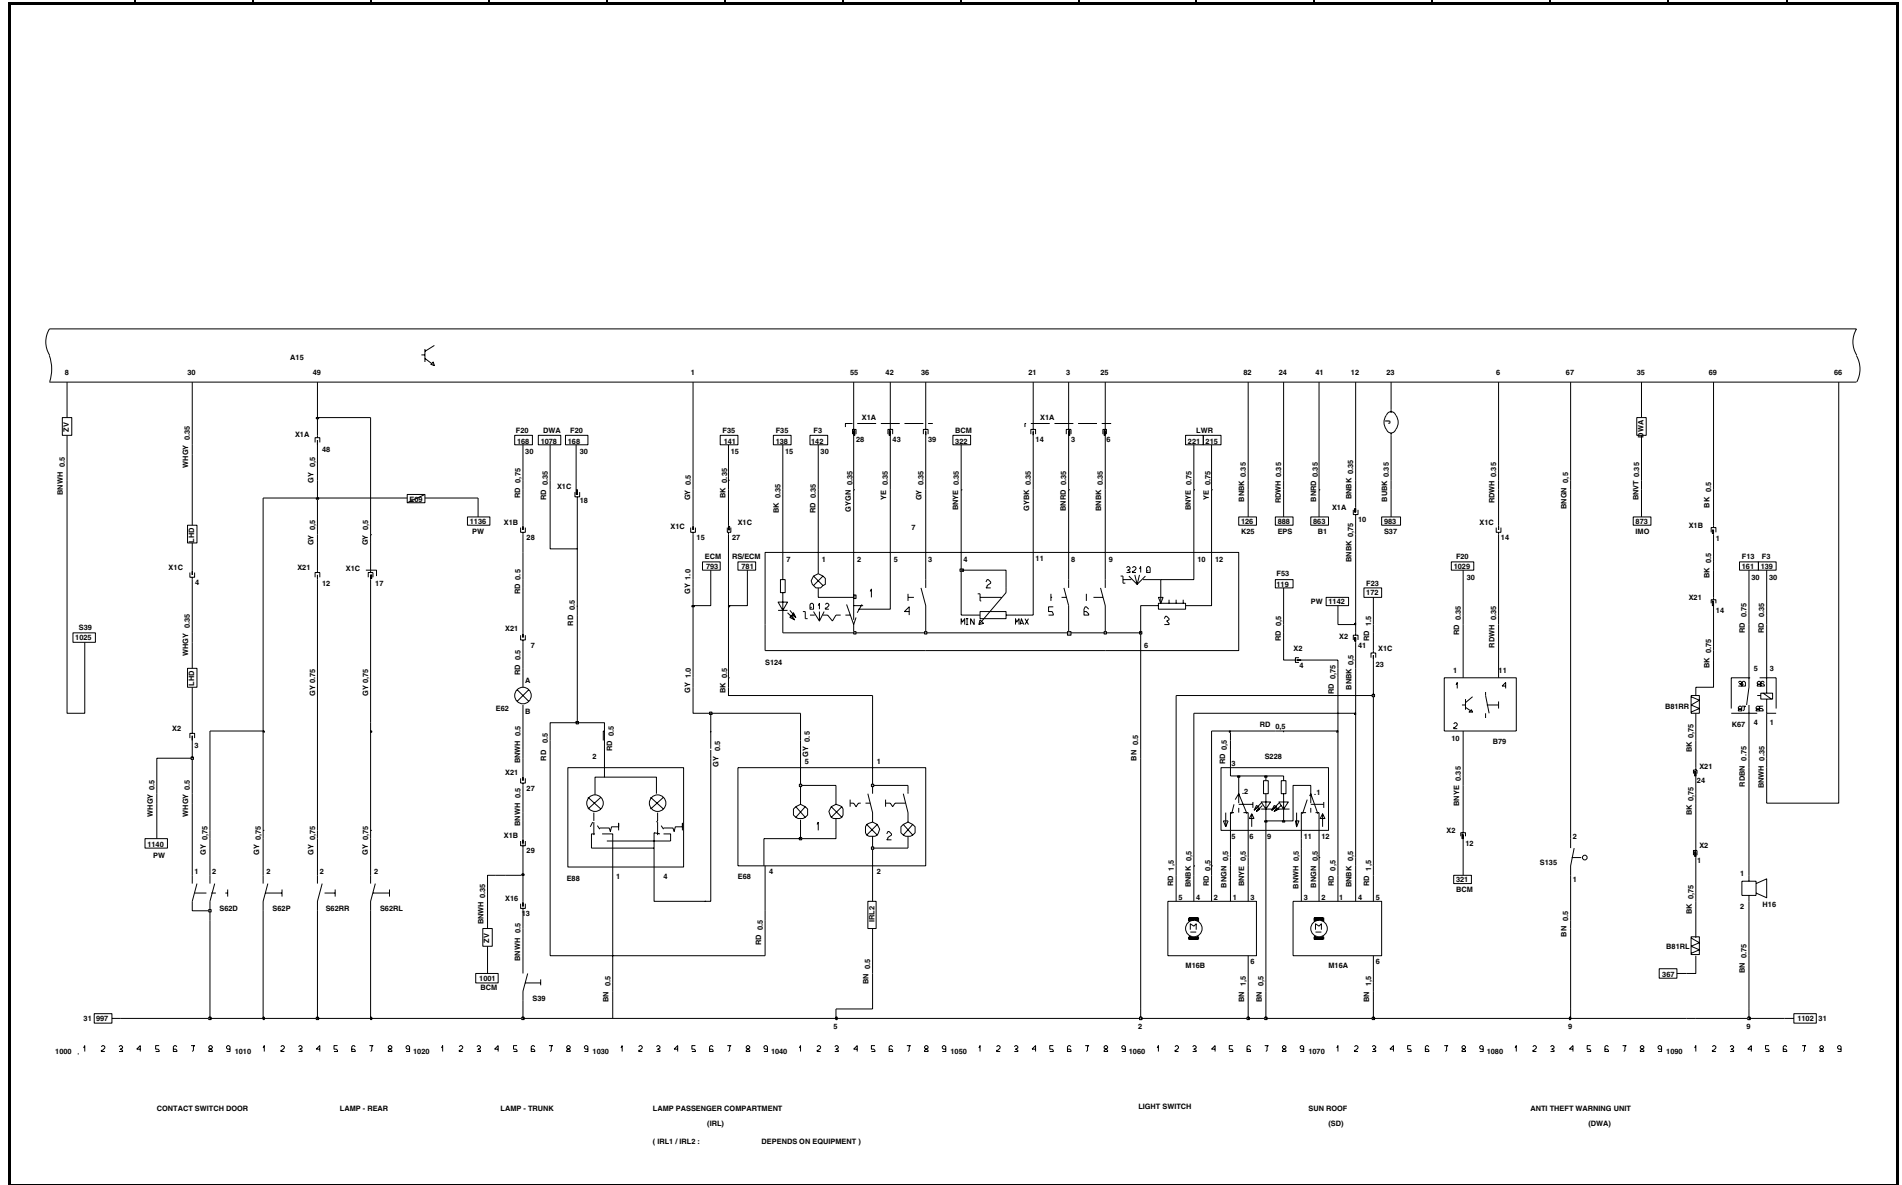

Cores - Fios / Cores - Alambres / Wires - Colors

BK= Preto Negro / Black	BN = Marron Marrón / Brown	BU = Azul Azul / Blue	GA = Cinza Gris / Gray	GN= Verde Verde / Green	ON= Laranja Naranja / Orange	PK = Rosa Rosa / Pink	PL= Violeta Violeta / Purple	RD = Vermelho Rojo / Red	TN= Beje Beije / Tan	WH = Branco Blanco / White	YL= Amarelo Amarillo / Yellow	LT = Claro Claro / Light	DK = Escuro Oscuro / Dark