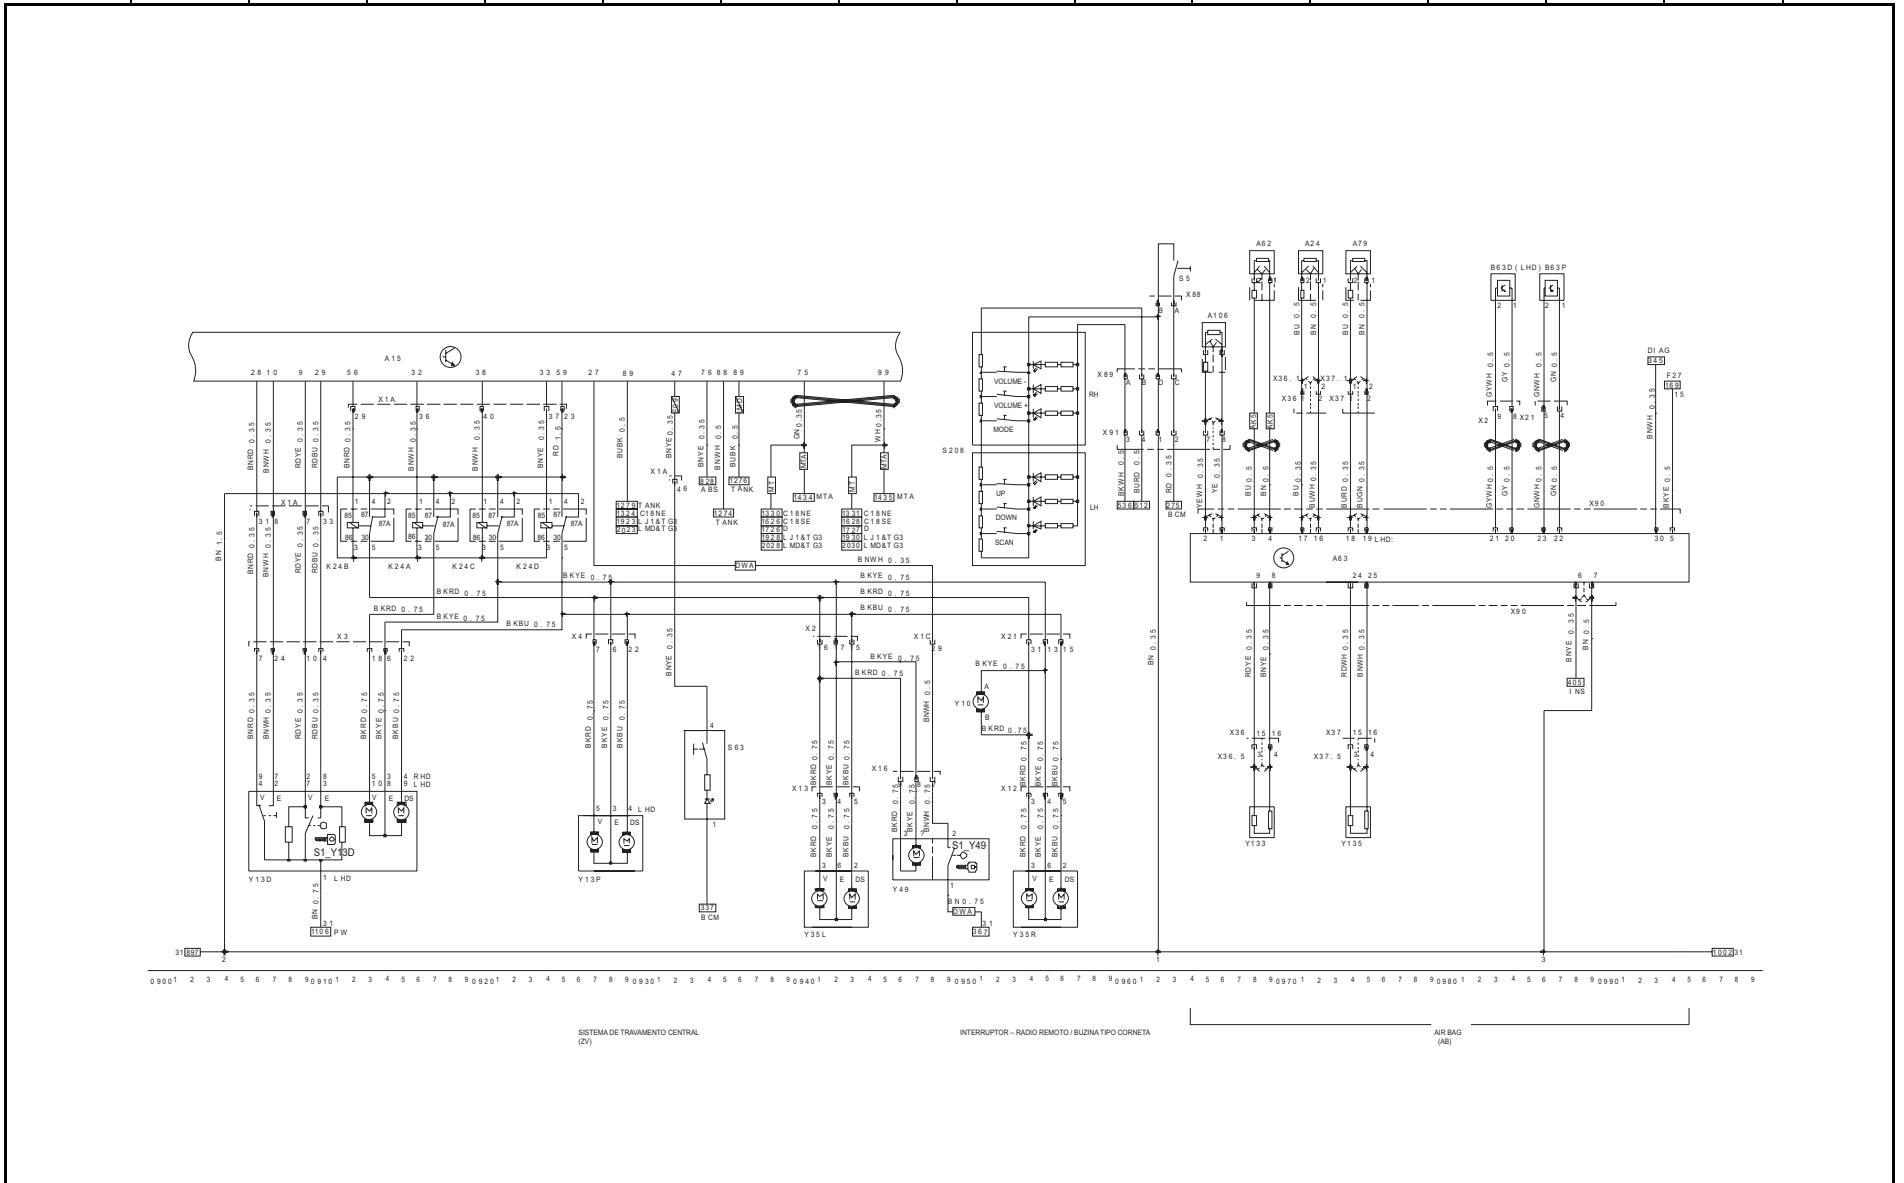

BK= Preto Negro / Black	BN = Marron Marrón / Brown	BU = Azul Azul / Blue	GA = Cinza Gris / Gray	GN= Verde Verde / Green	ON= Laranja Naranja / Orange	PK = Rosa Rosa / Pink	PL= Violeta Violeta / Purple	RD = Vermelho Rojo / Red	TN= Beje Beije / Tan	WH = Branco Blanco / White	YL= Amarelo Amarillo / Yellow	LT = Claro Claro / Light	DK = Escuro Oscuro / Dark