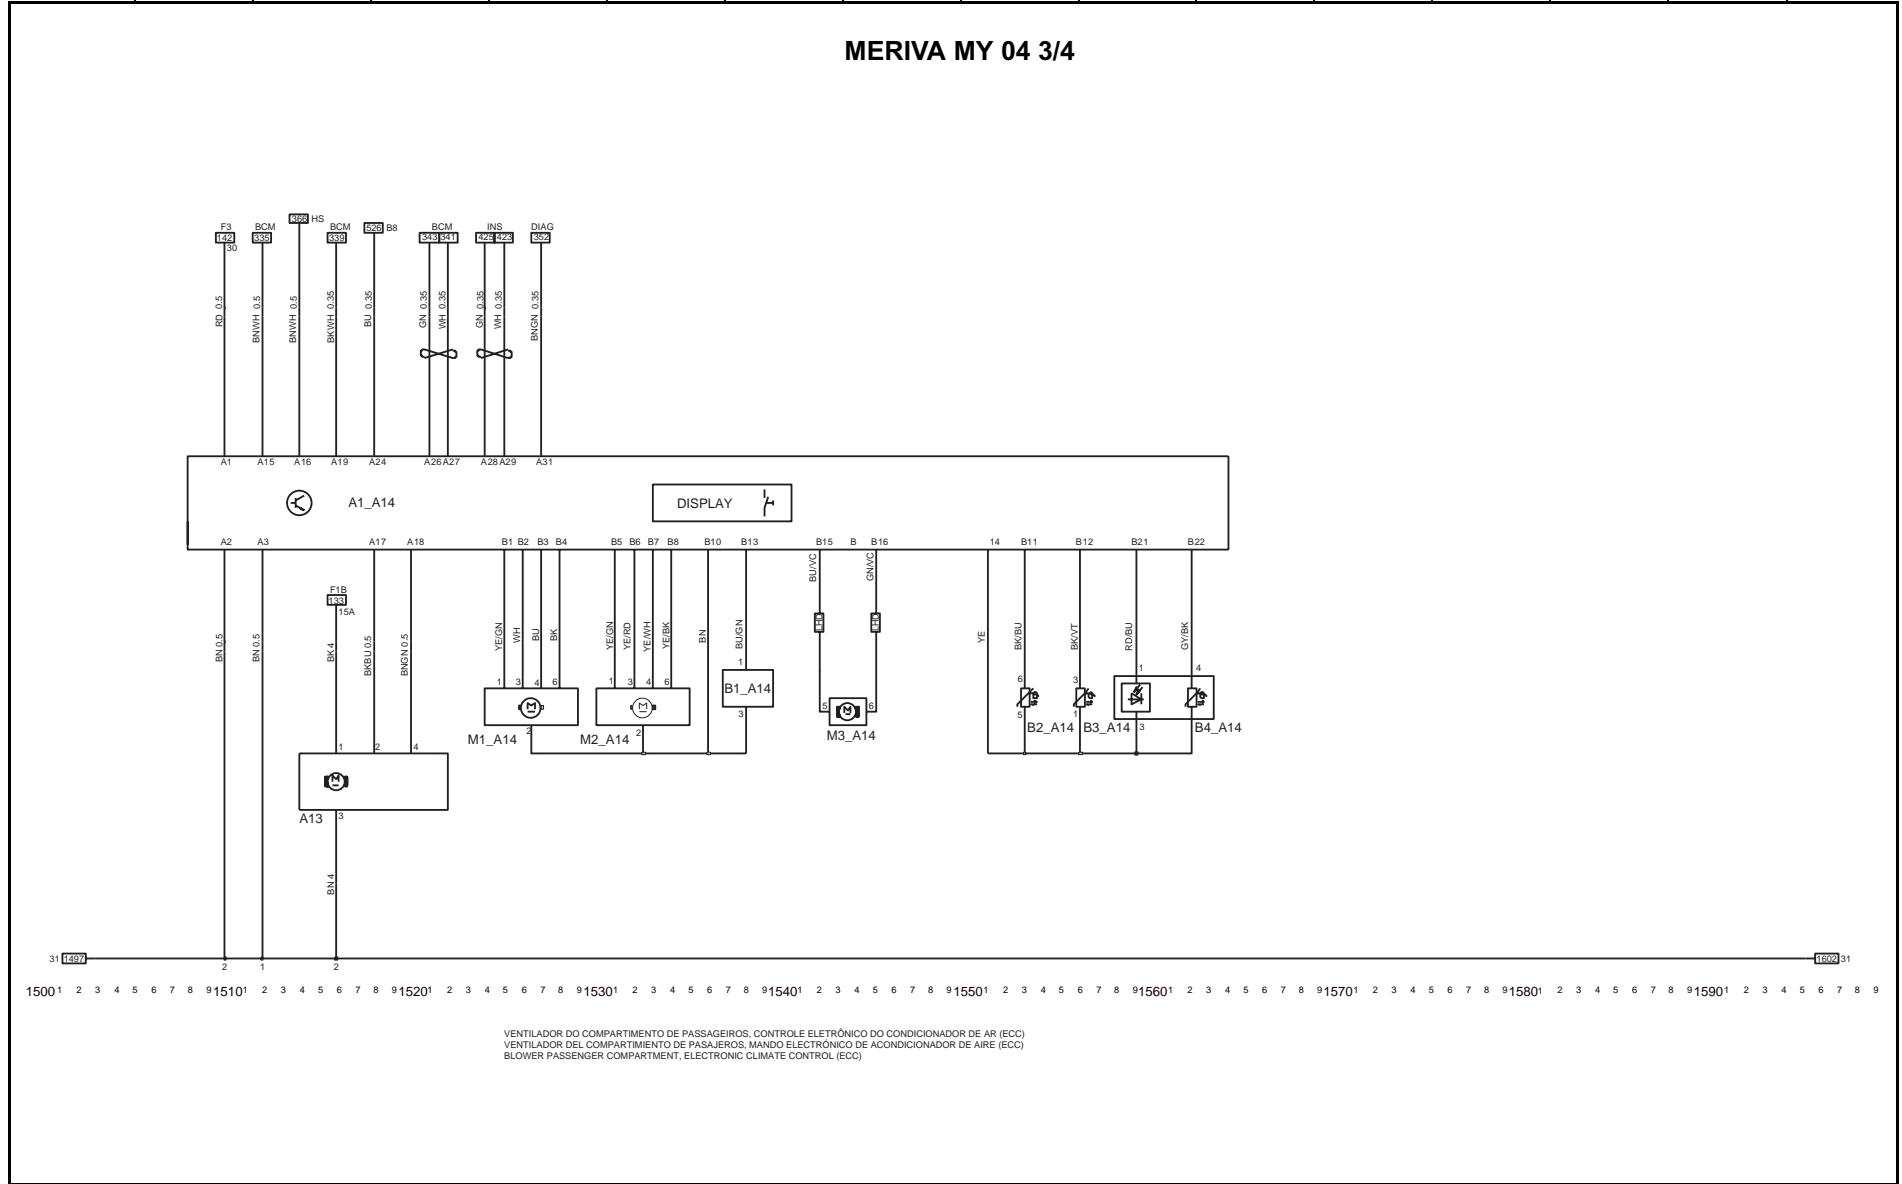

Cores - Fios / Colores - Alambres / Wires - Colors

BK= Preto Negro / Black	BN = Marrom Marrón / Brown	BU = Azul Azul / Blue	GA = Cinza Gris / Gray	GN= Verde Verde / Green	ON= Laranja Naranja / Orange	PK = Rosa Rosa / Pink	PL= Violeta Violeta / Purple	RD = Vermelho Rojo / Red	TN= Beje Beije / Tan	WT = Branco Blanco / White	YL= Amarelo Amarillo / Yellow	LT = Claro Claro / Light	DK = Escuro Oscuro / Dark

MERIVA MY 04 3/4