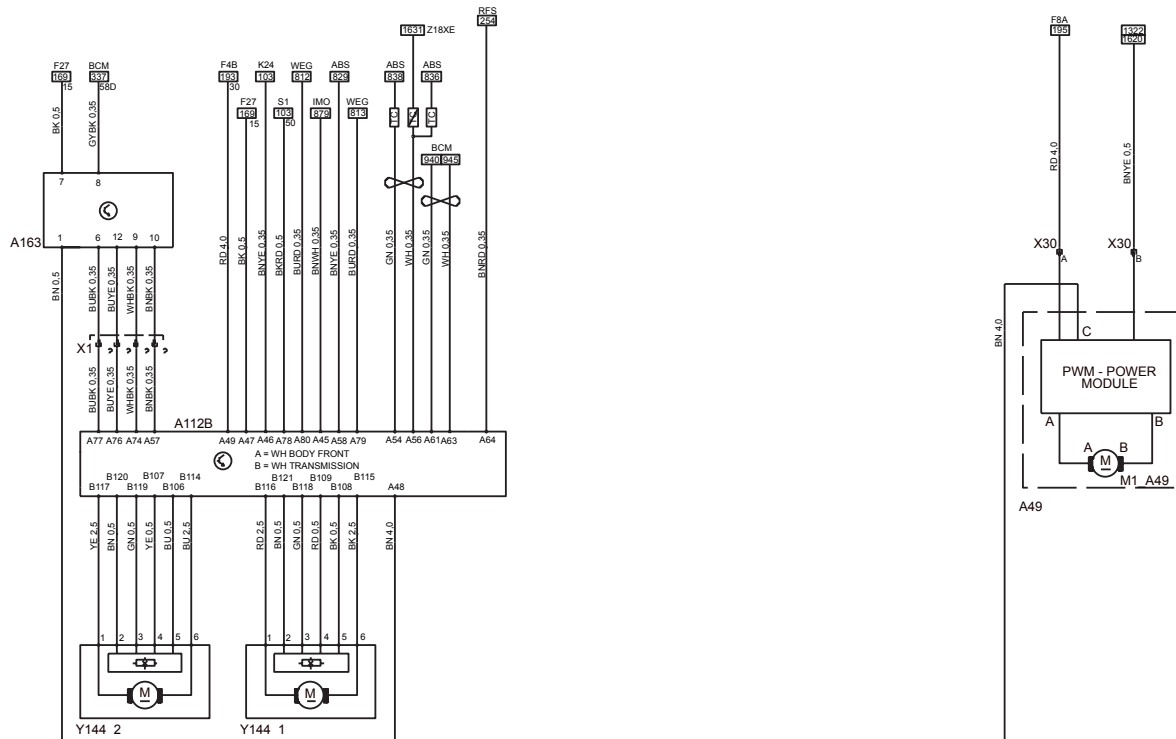

Cores - Fios / Colores - Alambres / Wires - Colors

BK= Preto Negro / Black	BN = Marron Marrón / Brown	BU = Azul Azul / Blue	GA = Cinza Grís / Gray	GN= Verde Verde / Green	ON= Laranja Naranja / Orange	PK = Rosa Rosa / Pink	PL= Violeta Violeta / Purple	RD = Vermelho Rojo / Red	TN= Beije Beije / Tan	WT = Branco Blanco / White	YL= Amarelo Amarillo / Yellow	LT = Claro Claro / Light	DK = Escuro Oscuro / Dark

MERIVA MY 2003

31 1837 14001 2 3 4 5 6 7 8 9 14101 2 3 4 5 6 7 8 9 14201 2 3 4 5 6 7 8 9 14301 2 3 4 5 6 7 8 9 14401 2 3 4 5 6 7 8 9 14501 2 3 4 5 6 7 8 9 14601 2 3 4 5 6 7 8 9 14701 2 3 4 5 6 7 8 9 14801 2 3 4 5 6 7 8 9 14901 2 3 4 5 6 7 8 9 15021 31

TRANSMISSÃO MANUAL / AUTOMÁTICA (MTA) NÃO DISPONÍVEL
TRANSMISSION MANUAL / AUTOMÁTICA (MTA) NO DISPONIBLE
MANUAL / AUTOMATIC TRANSMISSION (NOT AVAILABLE)

MÓDULO DO VENTILADOR DO RADIADOR (PWM)
MÓDULO DEL VENTILADOR DEL RADIADOR (PWM)
RADIATOR FAN MODULE (PWM)