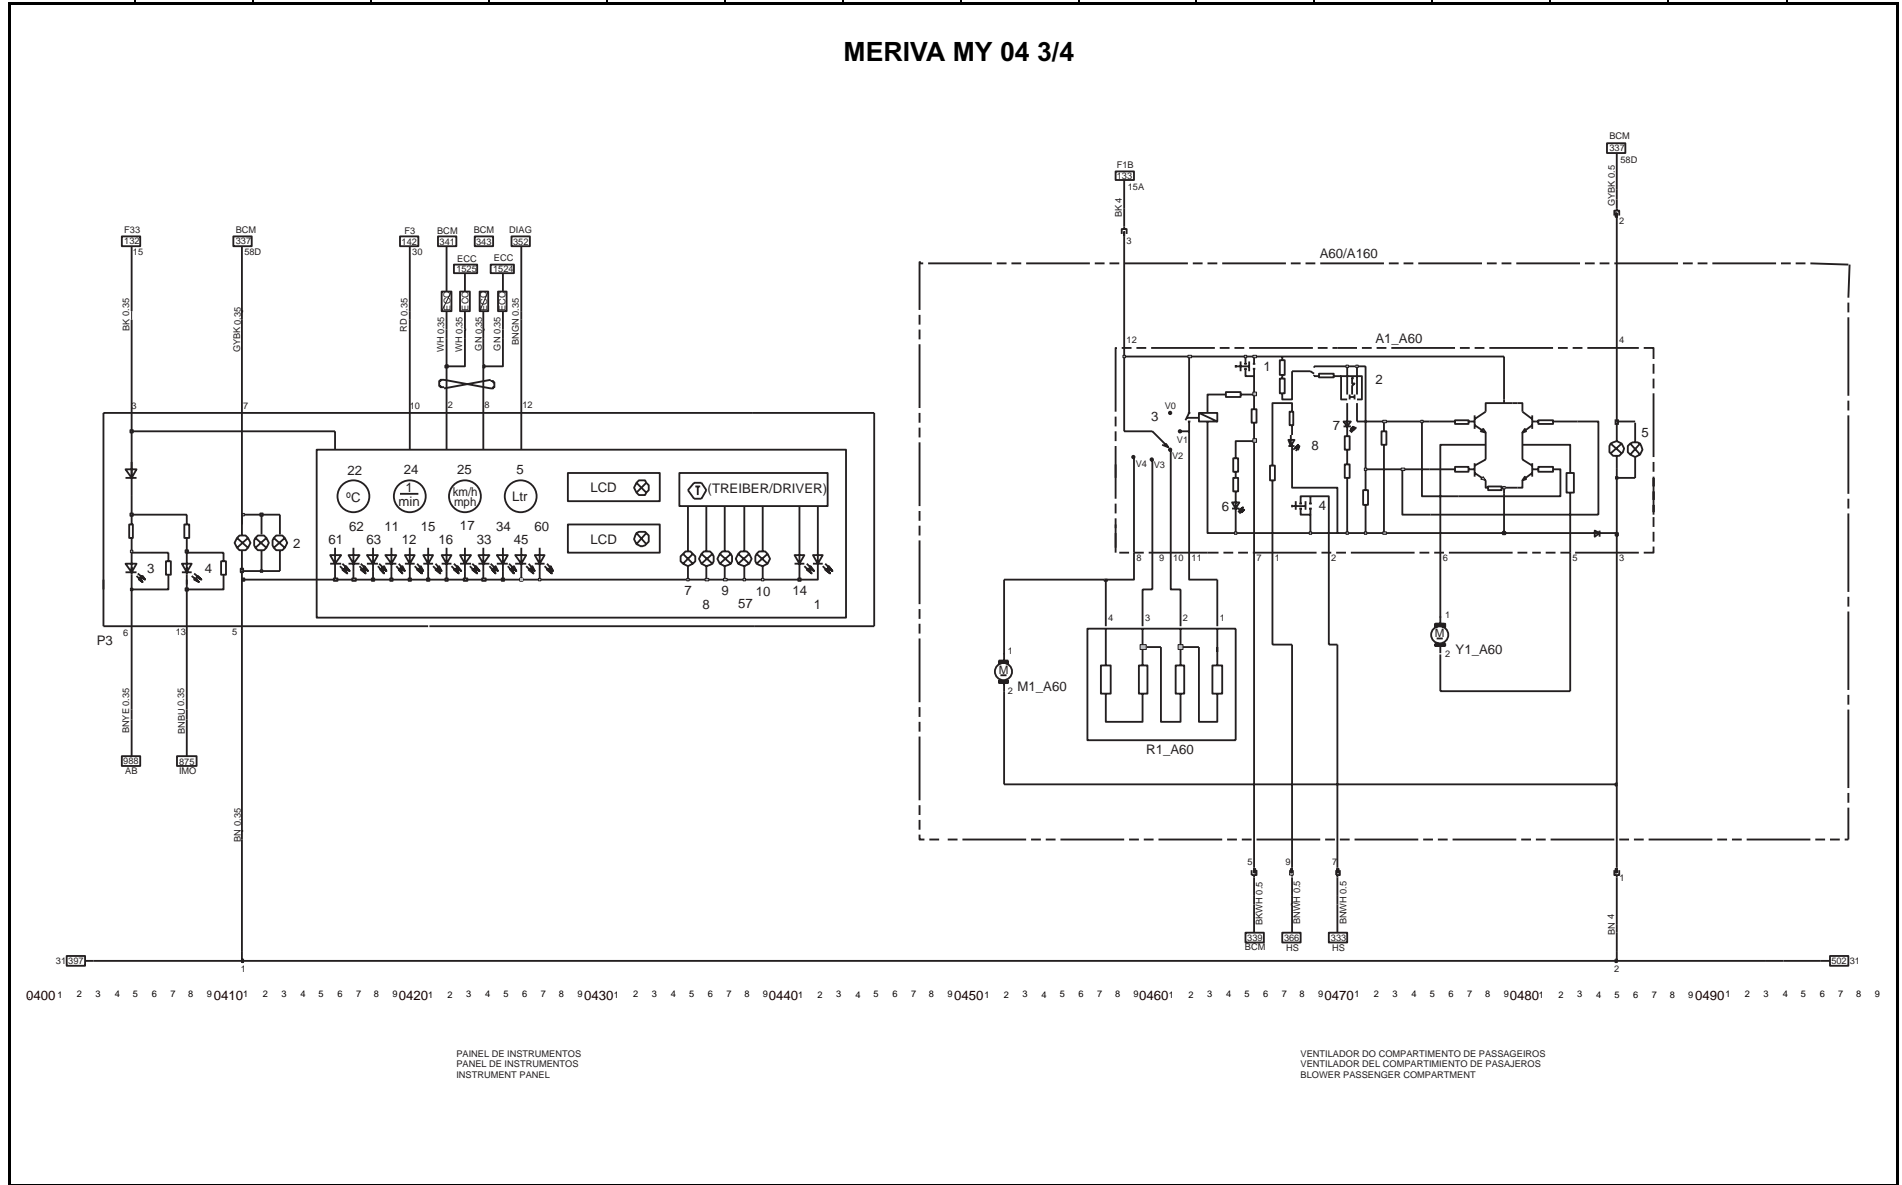

Cores - Fios / Colores - Alambres / Wires - Colors

BK= Preto Negro / Black	BN = Marron Marrón / Brown	BU = Azul Azul / Blue	GA = Cinza Gris / Gray	GN= Verde Verde / Green	ON= Laranja Naranja / Orange	PK = Rosa Rosa / Pink	PL= Violeta Violeta / Purple	RD = Vermelho Rojo / Red	TN= Beje Beije / Tan	WT = Branco Blanco / White	YL= Amarelo Amarillo / Yellow	LT = Claro Claro / Light	DK = Escuro Oscuro / Dark

MERIVA MY 04 3/4