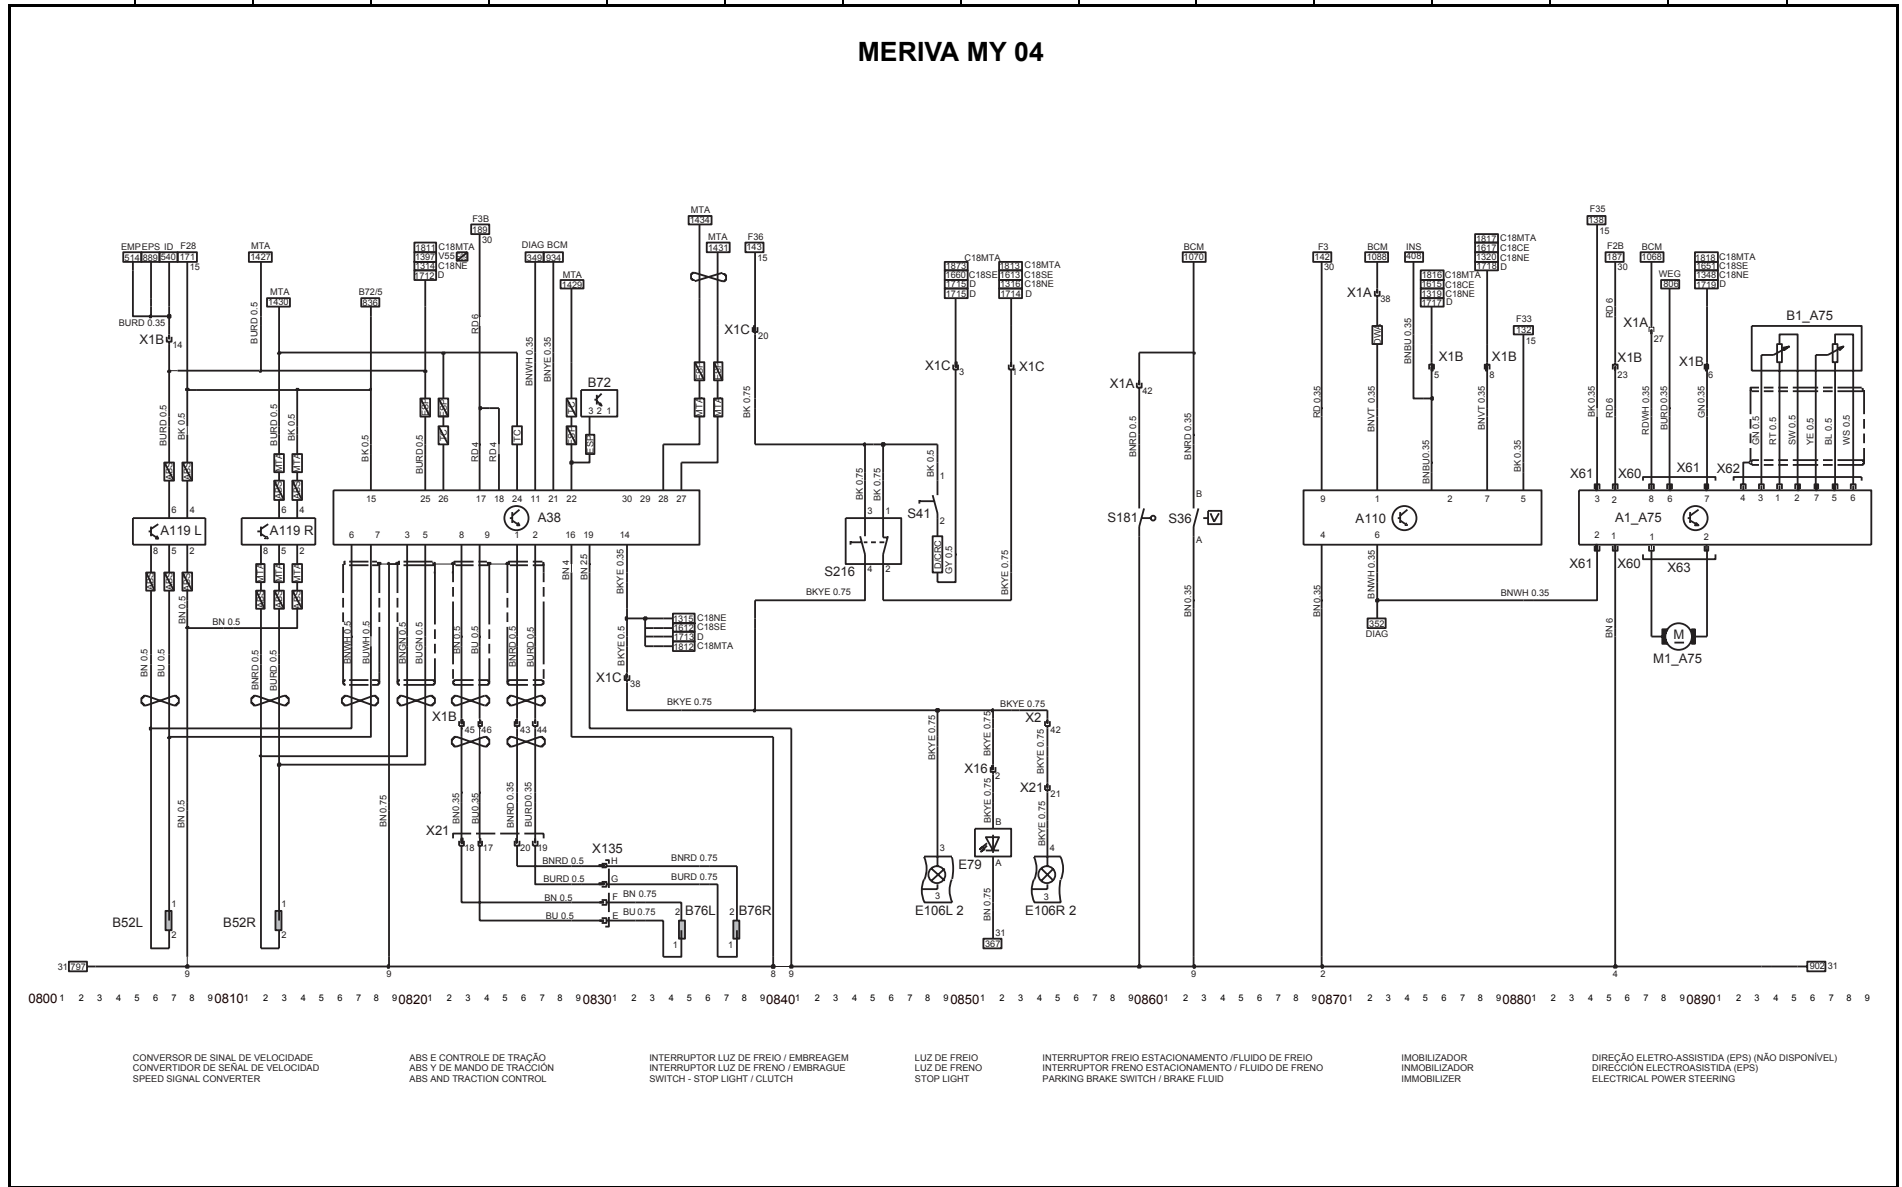

Cores - Fios / Cores - Alambres / Wires - Colors

BK= Preto Negro / Black	BN = Marron Marrón / Brown	BU = Azul Azul / Blue	GA = Cinza Grís / Gray	GN= Verde Verde / Green	ON= Laranja Naranja / Orange	PK = Rosa Rosa / Pink	PL= Violeta Violeta / Purple	RD = Vermelho Rojo / Red	TN= Beje Beije / Tan	WT = Branco Blanco / White	YL= Amarelo Amarillo / Yellow	LT = Claro Claro / Light	DK = Escuro Oscuro / Dark

MERIVA MY 04

LUZ DE FREIO
LUZ DE FRENO
STOP LIGHT

IMOBILIZADOR
INMOBILIZADOR
IMMOBILIZER