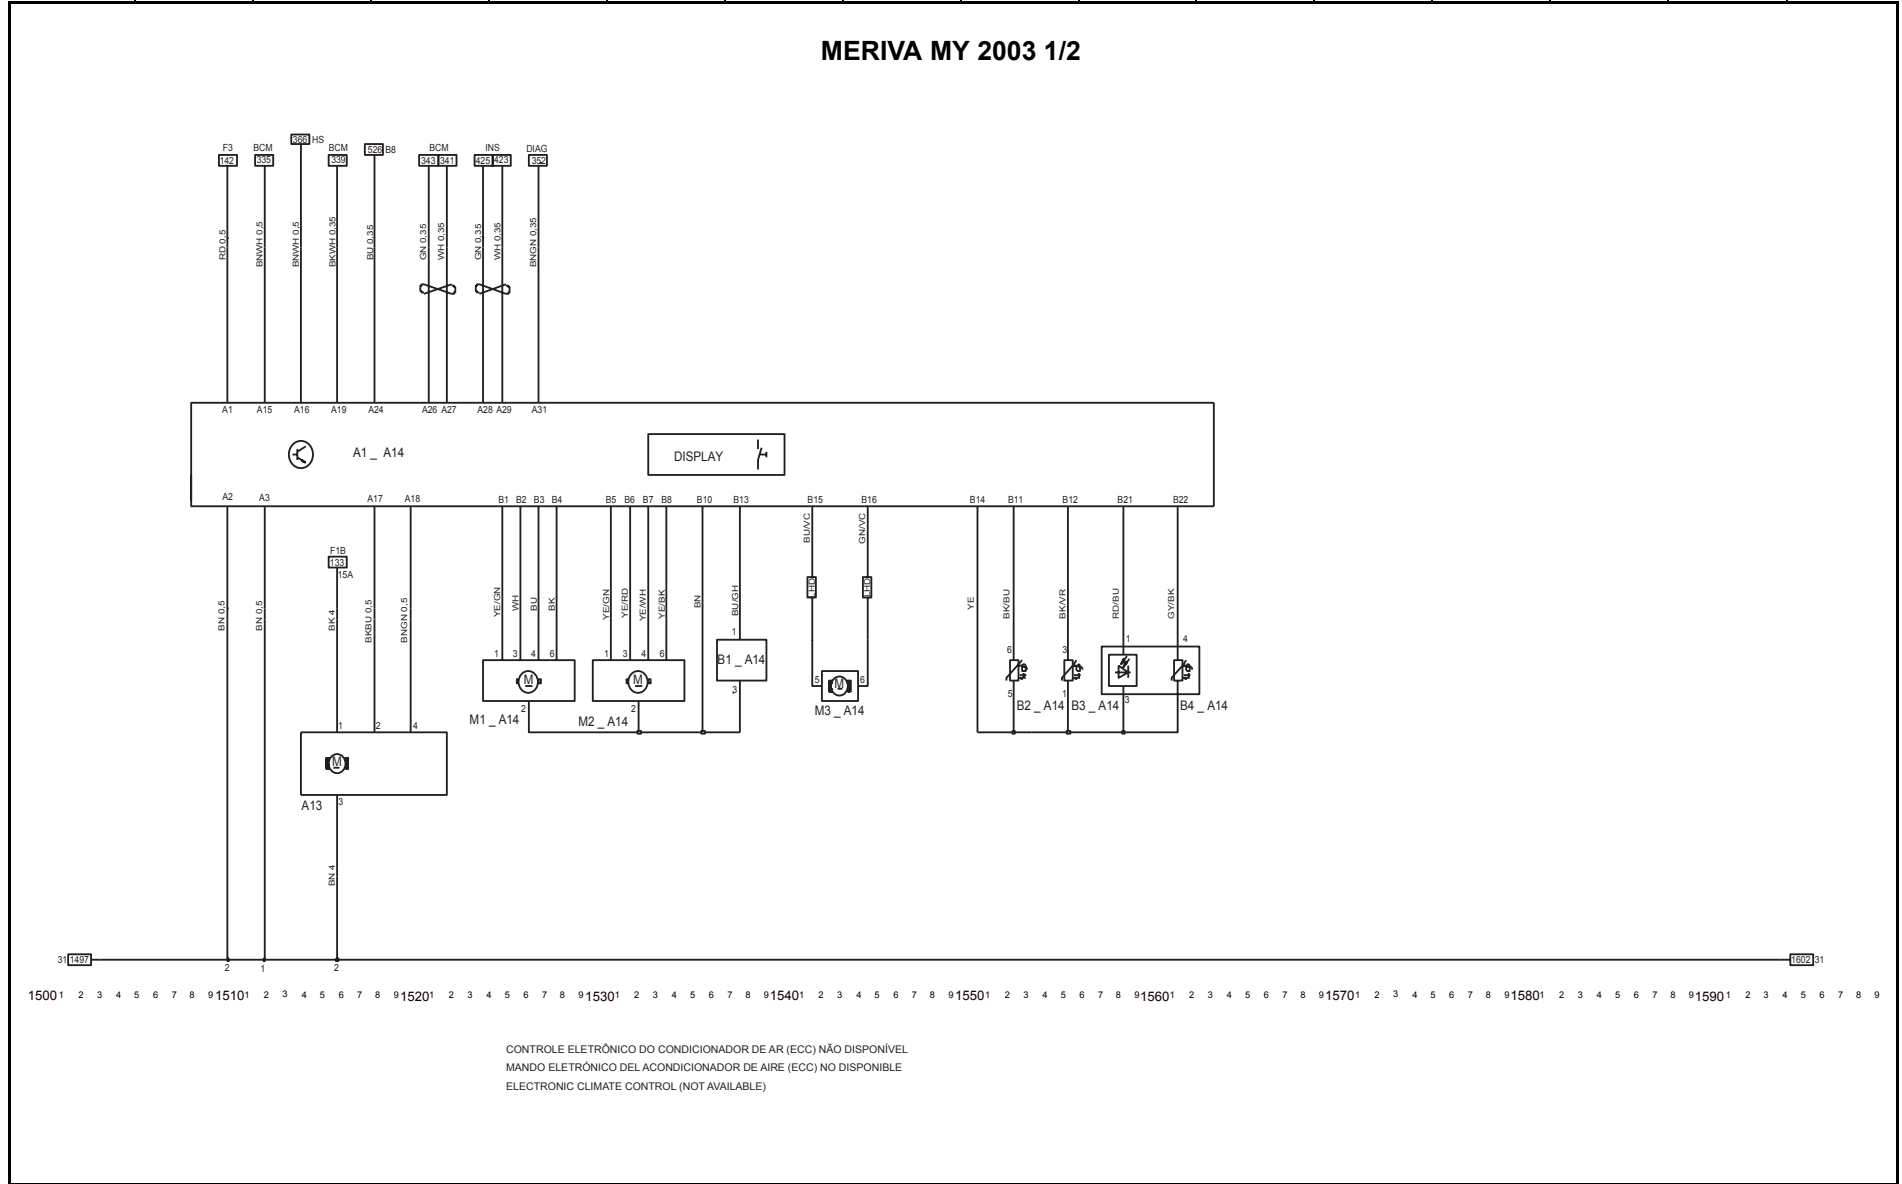

Cores - Fios / Cores - Alambres / Wires - Colors

BK= Preto Negro / Black	BN = Marron Marrón / Brown	BU = Azul Azul / Blue	GA = Cinza Grís / Gray	GN= Verde Verde / Green	ON= Laranja Naranja / Orange	PK = Rosa Rosa / Pink	PL= Violeta Violeta / Purple	RD = Vermelho Rojo / Red	TN= Beje Beije / Tan	WT = Branco Blanco / White	YL= Amarelo Amarillo / Yellow	LT = Claro Claro / Light	DK = Escuro Oscuro / Dark

MERIVA MY 2003 1/2

CONTROLE ELETRÔNICO DO CONDICIONADOR DE AR (ECC) NÃO DISPONÍVEL.
MANDO ELETRÔNICO DEL ACONDICIONADOR DE AIRE (ECC) NO DISPONIBLE
ELECTRONIC CLIMATE CONTROL (NOT AVAILABLE)