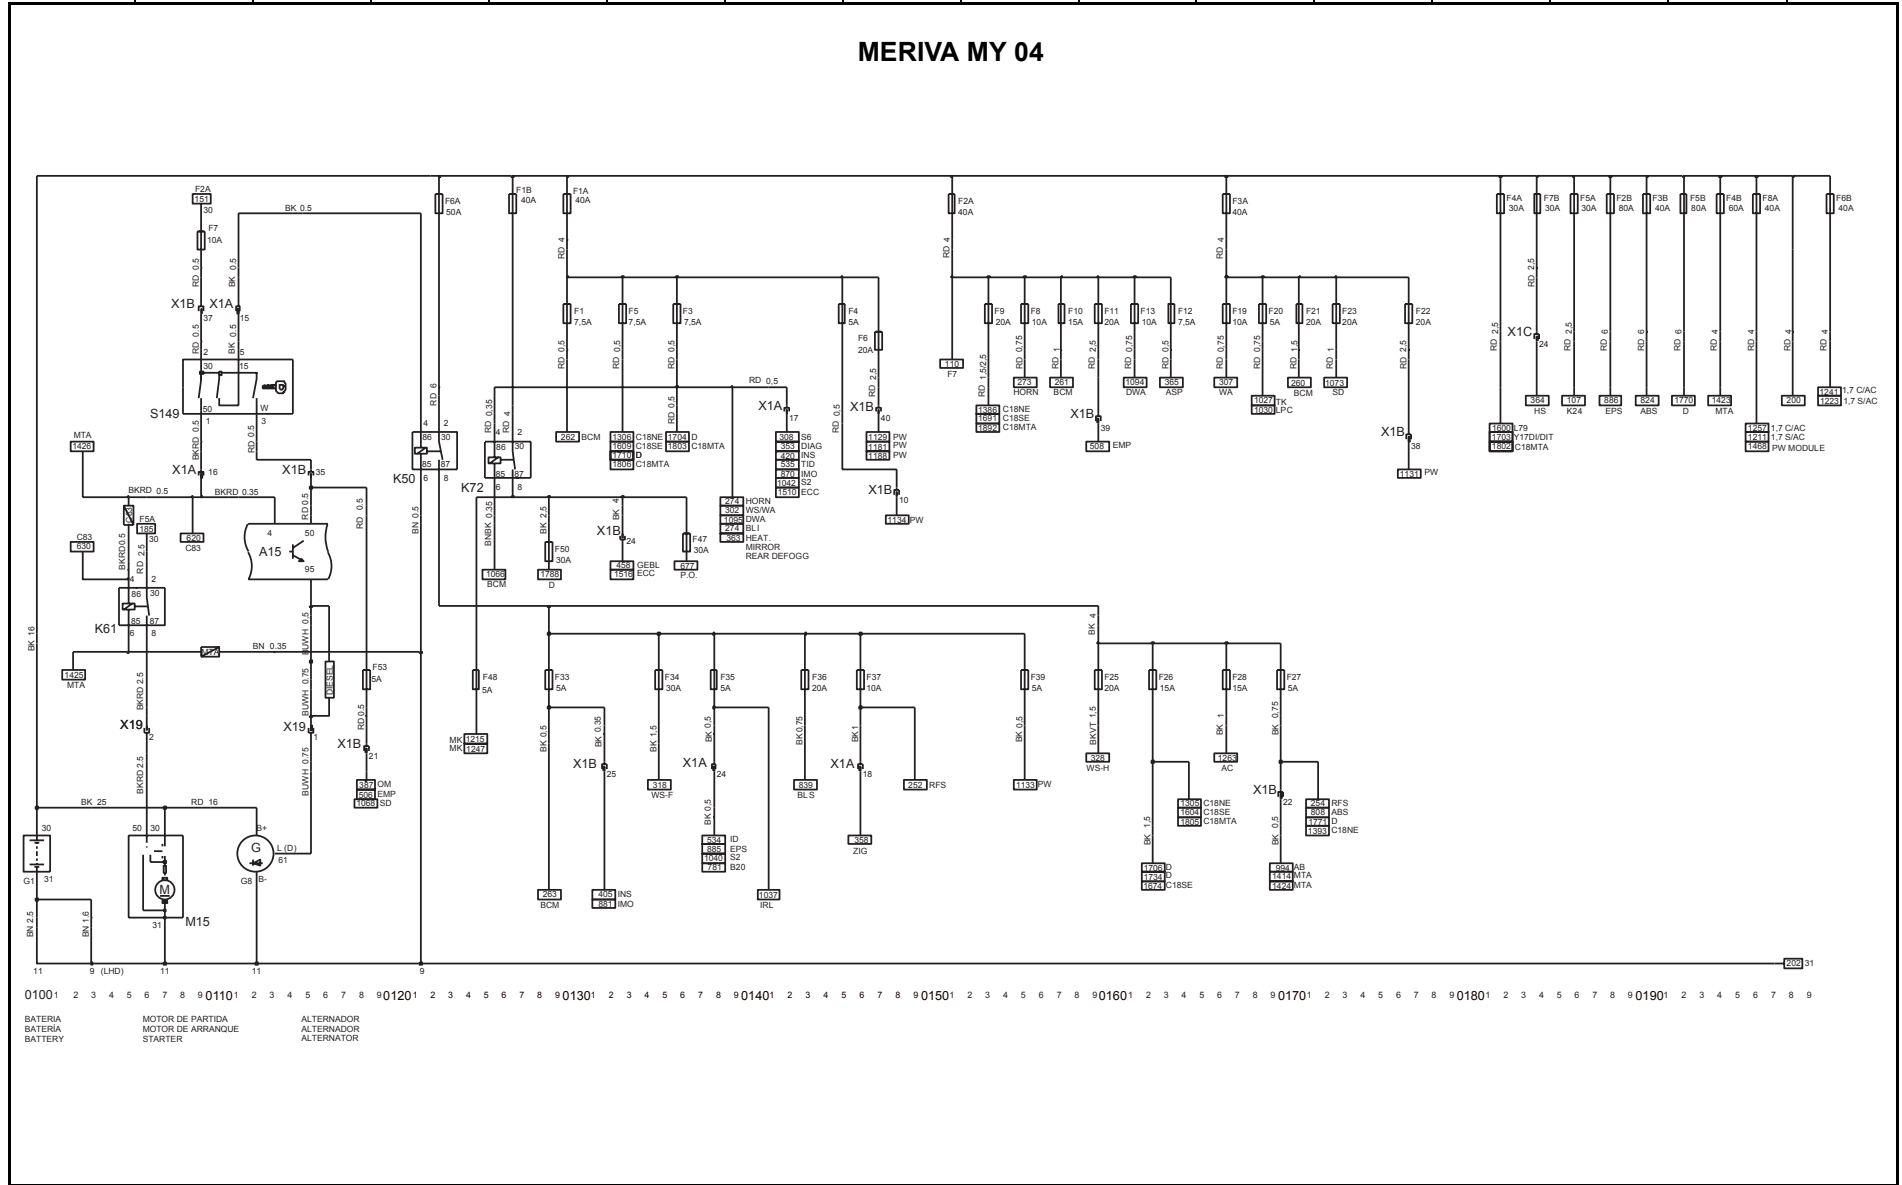

Cores - Fios / Cores - Alambres / Wires - Colors

BK= Preto Negro / Black	BN = Marron Marrón / Brown	BU = Azul Azul / Blue	GA = Cinza Gris / Gray	GN= Verde Verde / Green	ON= Laranja Naranja / Orange	PK = Rosa Rosa / Pink	PL= Violeta Violeta / Purple	RD = Vermelho Rojo / Red	TN= Beje Beije / Tan	WT = Branco Blanco / White	YL= Amarelo Amarillo / Yellow	LT = Claro Claro / Light	DK = Escuro Oscuro / Dark

MERIVA MY 04