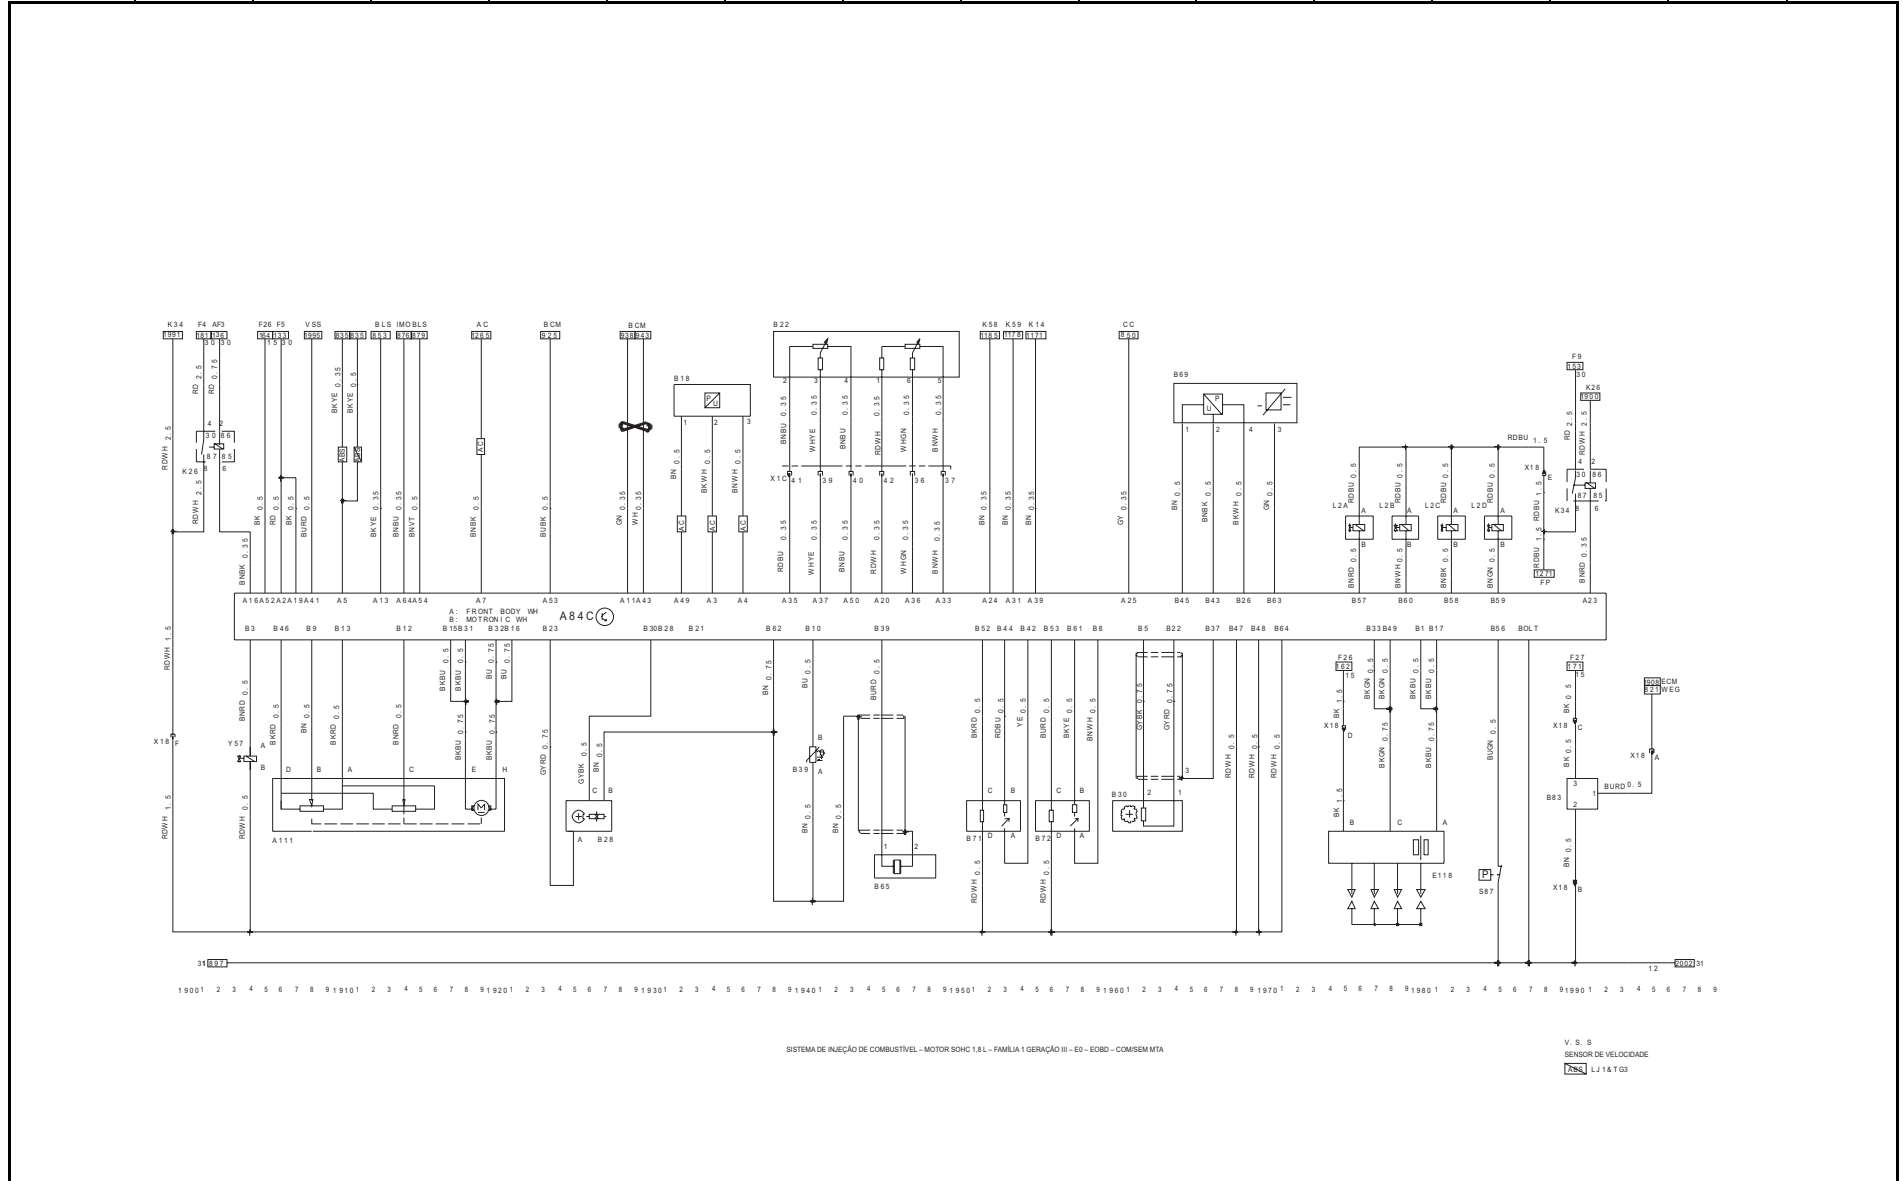

Cores - Fios / Cores - Alambres / Wires - Colors

BK= Preto Negro / Black	BN = Marron Marrón / Brown	BU = Azul Azul / Blue	GA = Cinza Gris / Gray	GN= Verde Verde / Green	ON= Laranja Naranja / Orange	PK = Rosa Rosa / Pink	PL= Violeta Violeta / Purple	RD = Vermelho Rojo / Red	TN= Beje Beije / Tan	WH = Branco Blanco / White	YL= Amarelo Amarillo / Yellow	LT = Claro Claro / Light	DK = Escuro Oscuro / Dark