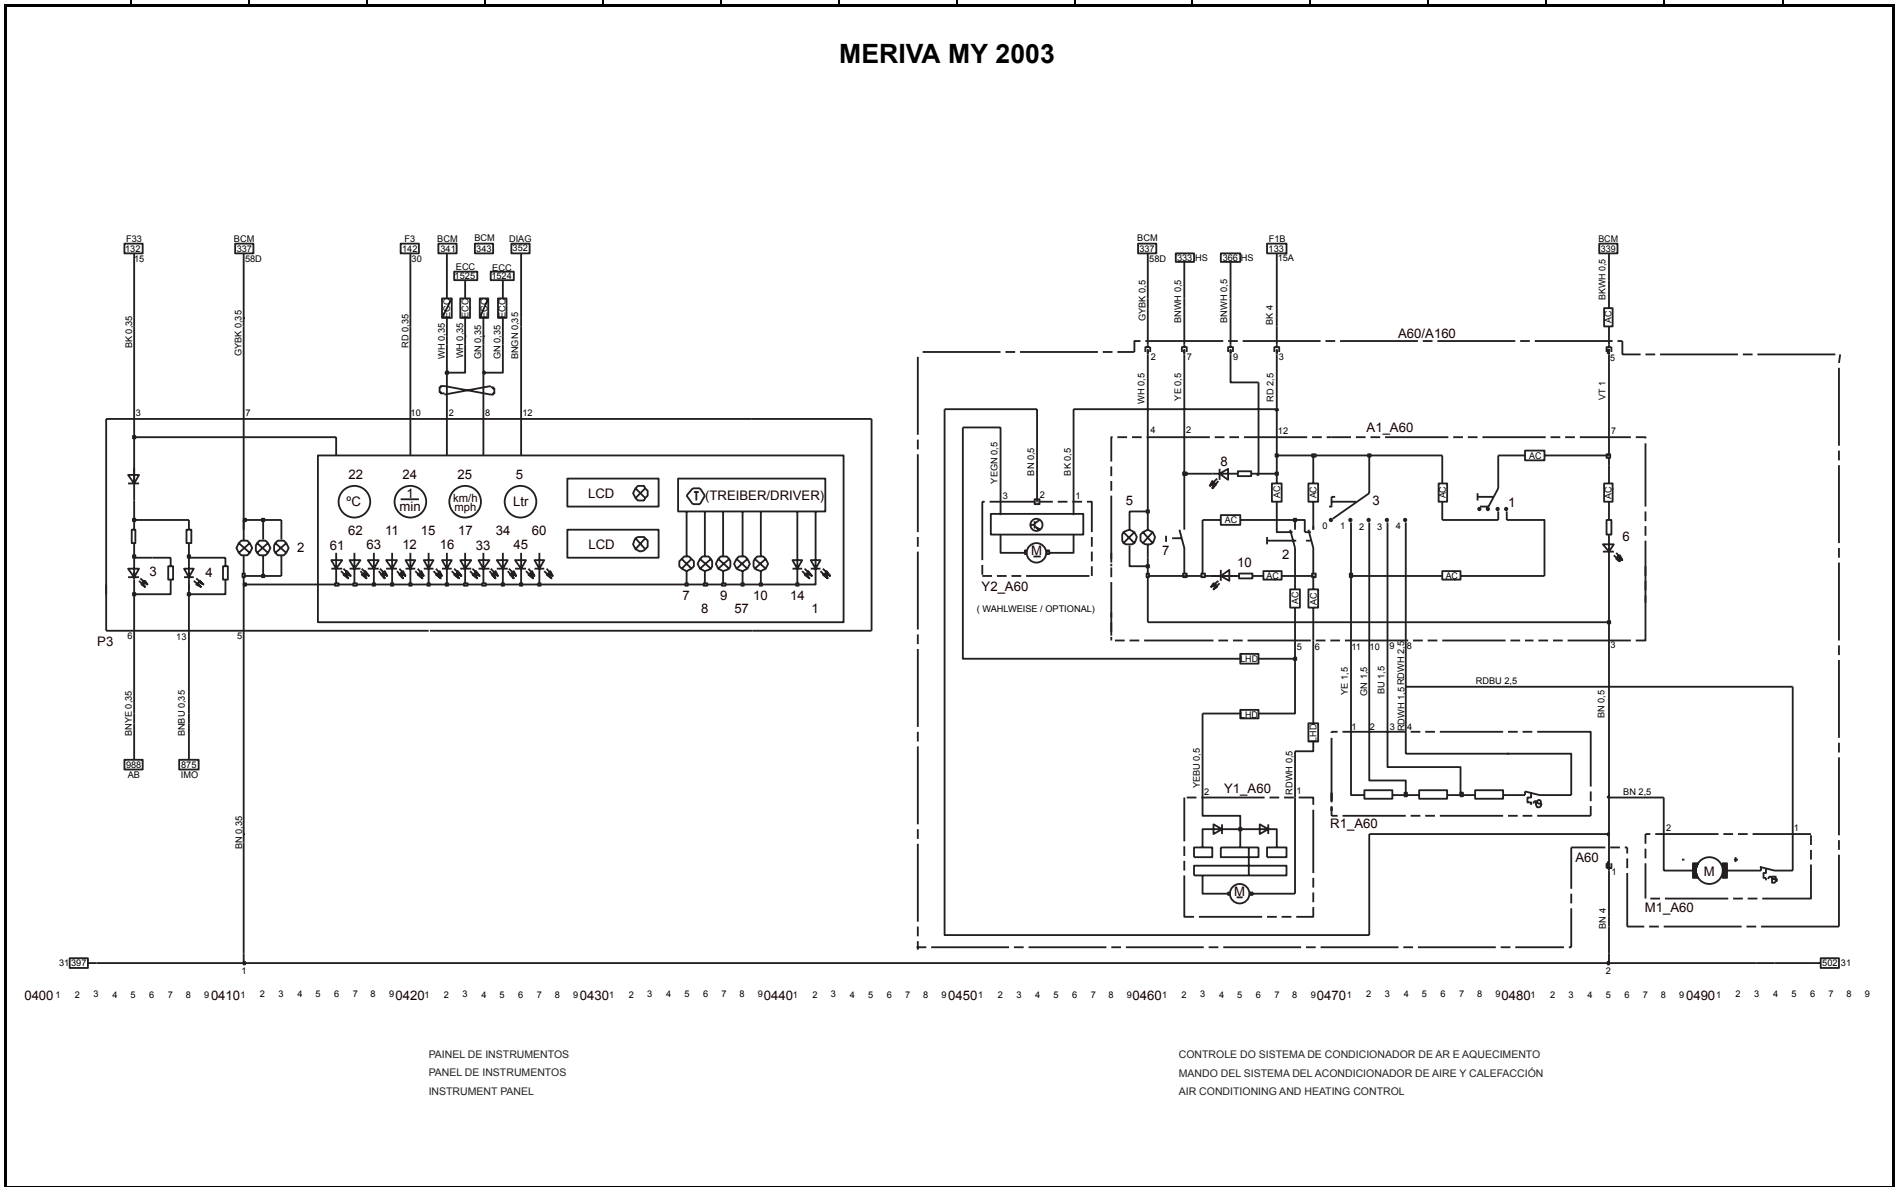

Cores - Fios / Colores - Alambres / Wires - Colors

BK= Preto Negro / Black	BN = Marron Marrón / Brown	BU = Azul Azul / Blue	GA = Cinza Gris / Gray	GN= Verde Verde / Green	ON= Laranja Naranja / Orange	PK = Rosa Rosa / Pink	PL= Violeta Violeta / Purple	RD = Vermelho Rojo / Red	TN= Beje Beije / Tan	WT = Branco Blanco / White	YL= Amarelo Amarillo / Yellow	LT = Claro Claro / Light	DK = Escuro Oscuro / Dark

MERIVA MY 2003