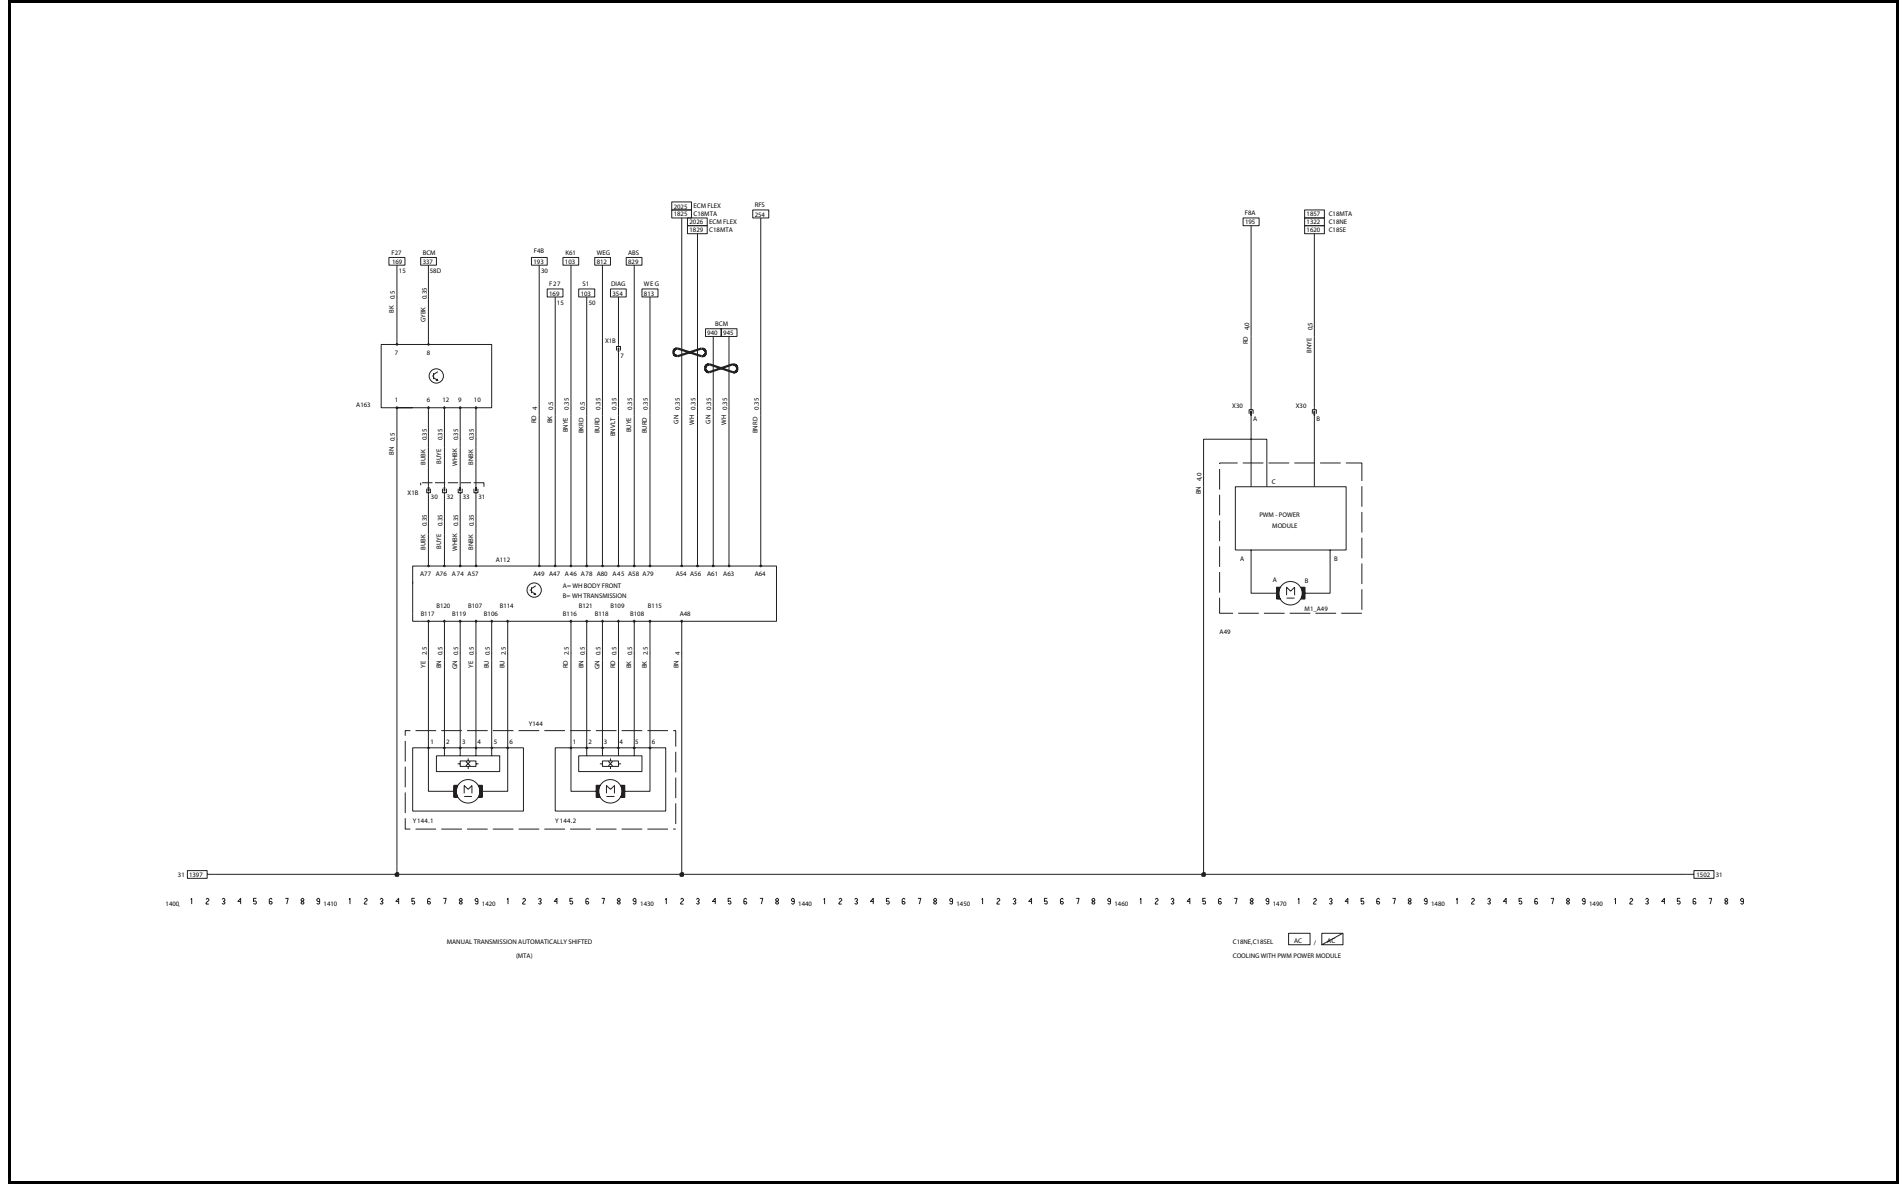

Cores - Fios / Cores - Alambres / Wires - Colors

BK= Preto Negro / Black	BN = Marrom Marrón / Brown	BU = Azul Azul / Blue	GA = Cinza Gris / Gray	GN= Verde Verde / Green	ON= Laranja Naranja / Orange	PK = Rosa Rosa / Pink	PL= Violeta Violeta / Purple	RD = Vermelho Rojo / Red	TN= Beje Beije / Tan	WH = Branco Blanco / White	YL= Amarelo Amarillo / Yellow	LT = Claro Claro / Light	DK = Escuro Oscuro / Dark