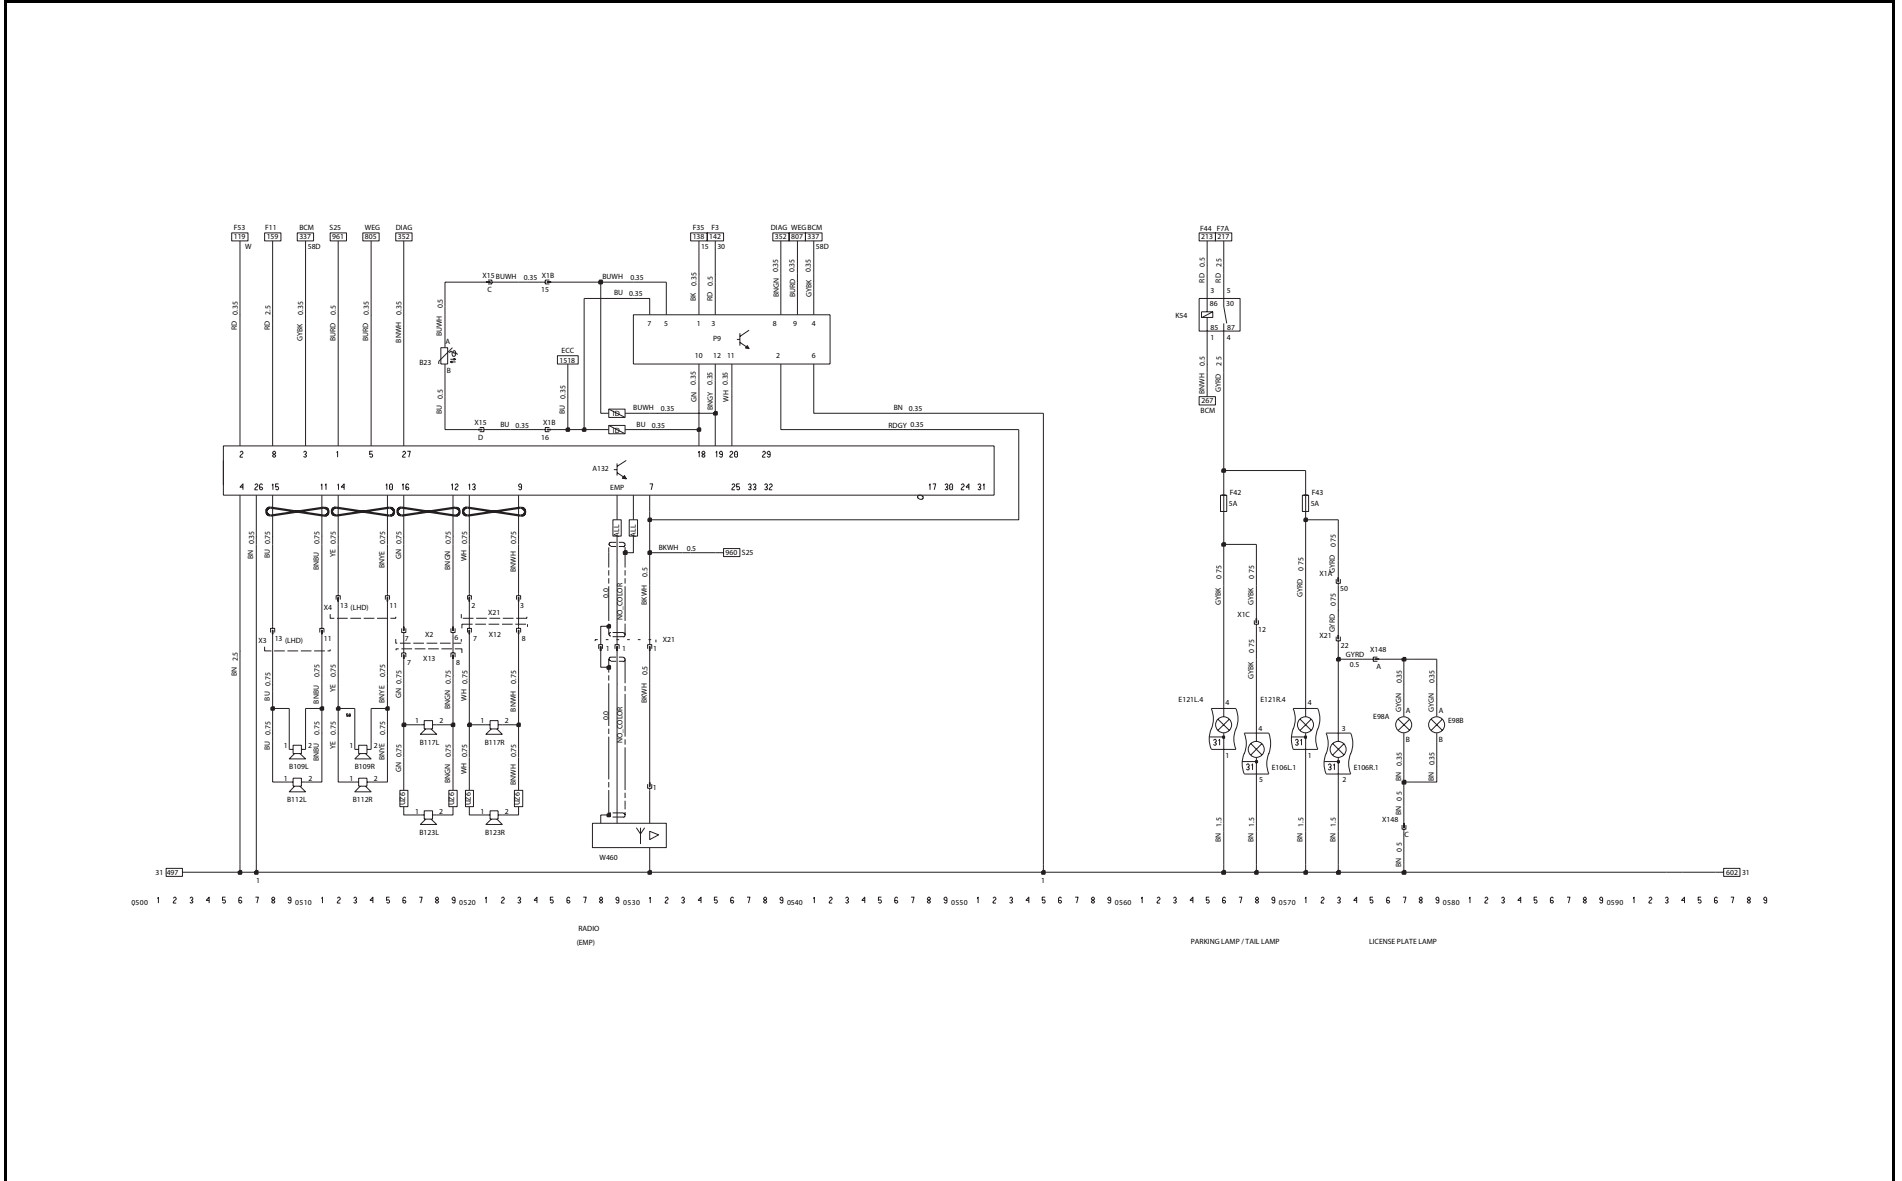

Cores - Fios / Cores - Alambres / Wires - Colors													
BK= Preto Negro / Black	BN = Marron Marrón / Brown	BU = Azul Azul / Blue	GA = Cinza Gris / Gray	GN= Verde Verde / Green	ON= Laranja Naranja / Orange	PK = Rosa Rosa / Pink	PL= Violeta Violeta / Purple	RD = Vermelho Rojo / Red	TN= Beje Beije / Tan	WH = Branco Blanco / White	YL= Amarelo Amarillo / Yellow	LT = Claro Claro / Light	DK = Escuro Oscuro / Dark