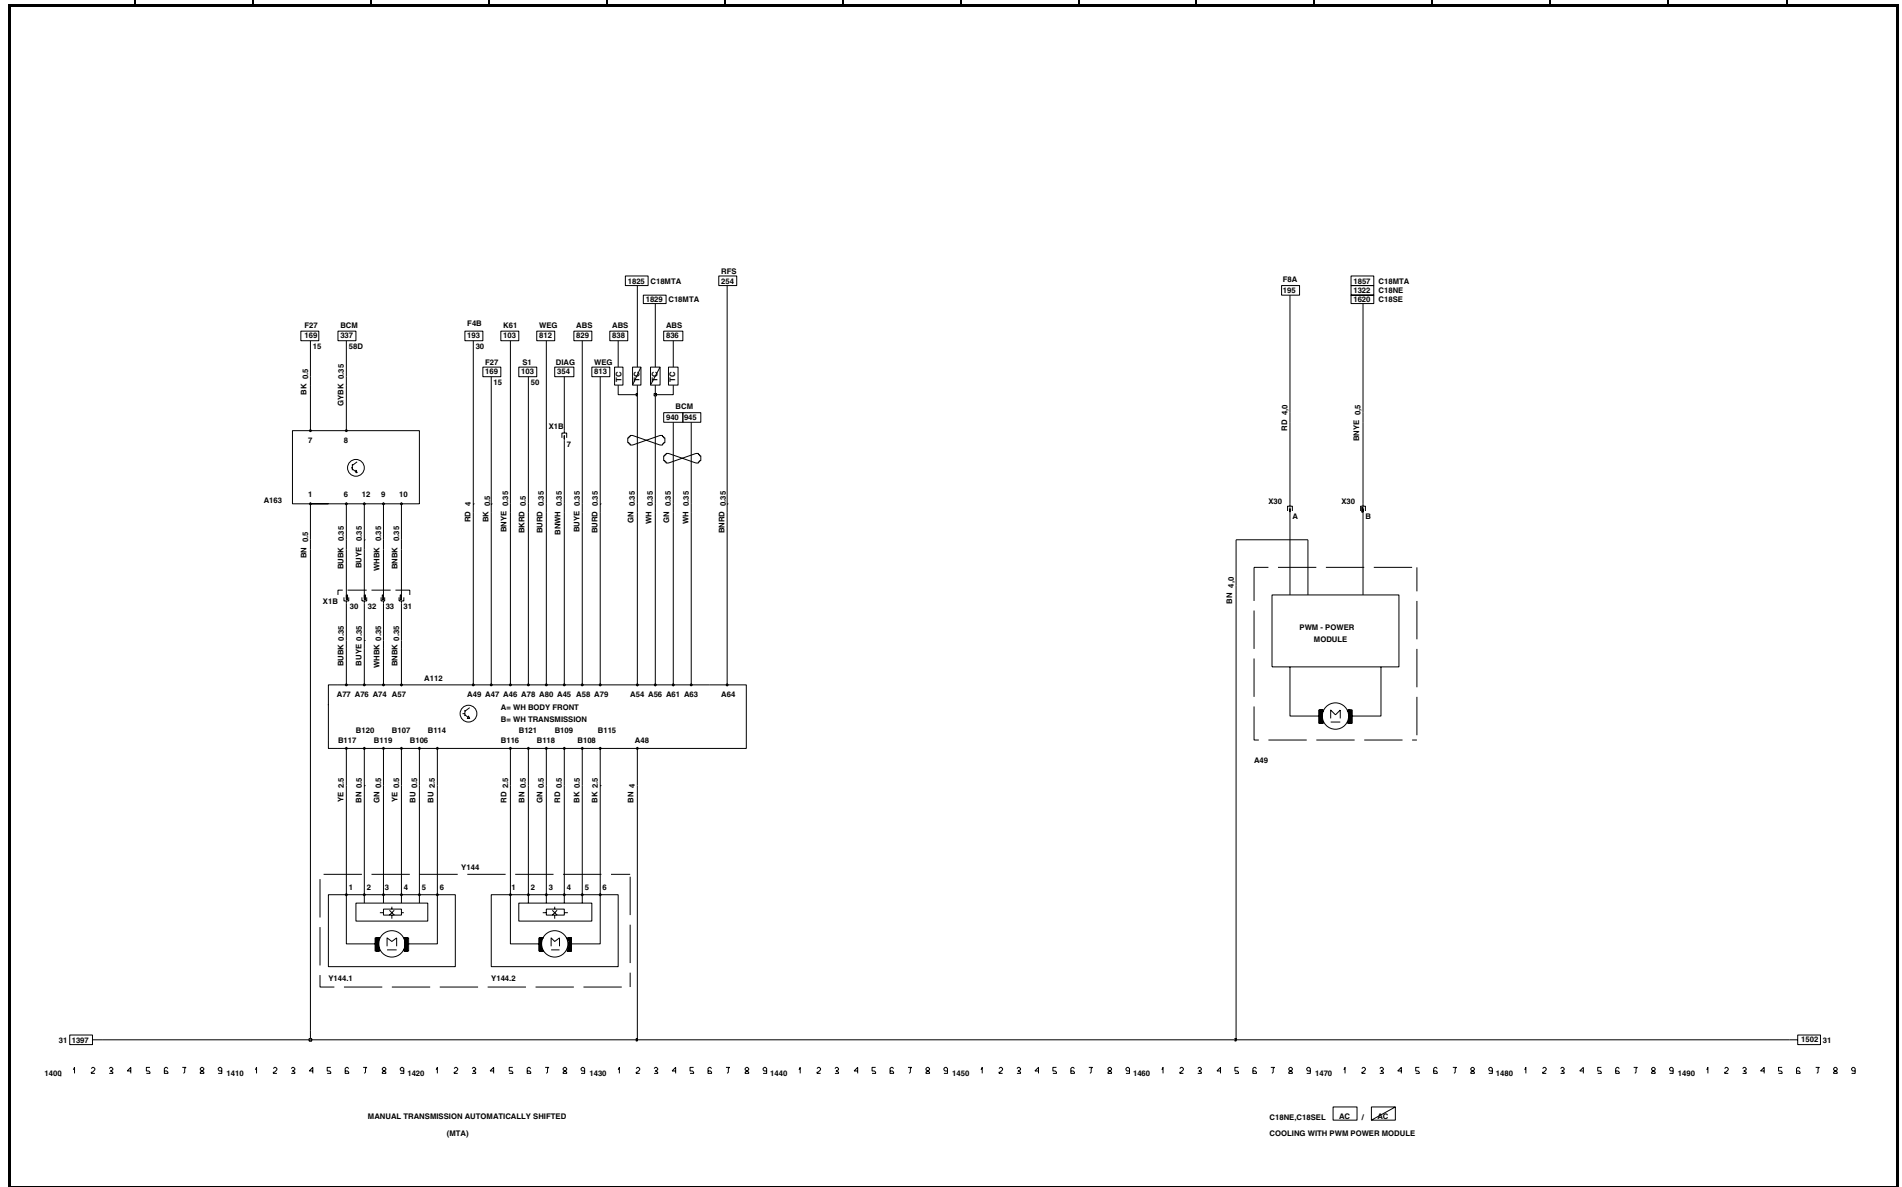

Cores - Fios / Colores - Alambres / Wires - Colors													
BK= Preto Negro / Black	BN = Marron Marrón / Brown	BU = Azul Azul / Blue	GA = Cinza Grís / Gray	GN= Verde Verde / Green	ON= Laranja Naranja / Orange	PK = Rosa Rosa / Pink	PL= Violeta Violeta / Purple	RD = Vermelho Rojo / Red	TN= Beije Beije / Tan	WH = Branco Blanco / White	YL= Amarelo Amarillo / Yellow	LT = Claro Claro / Light	DK = Escuro Oscuro / Dark