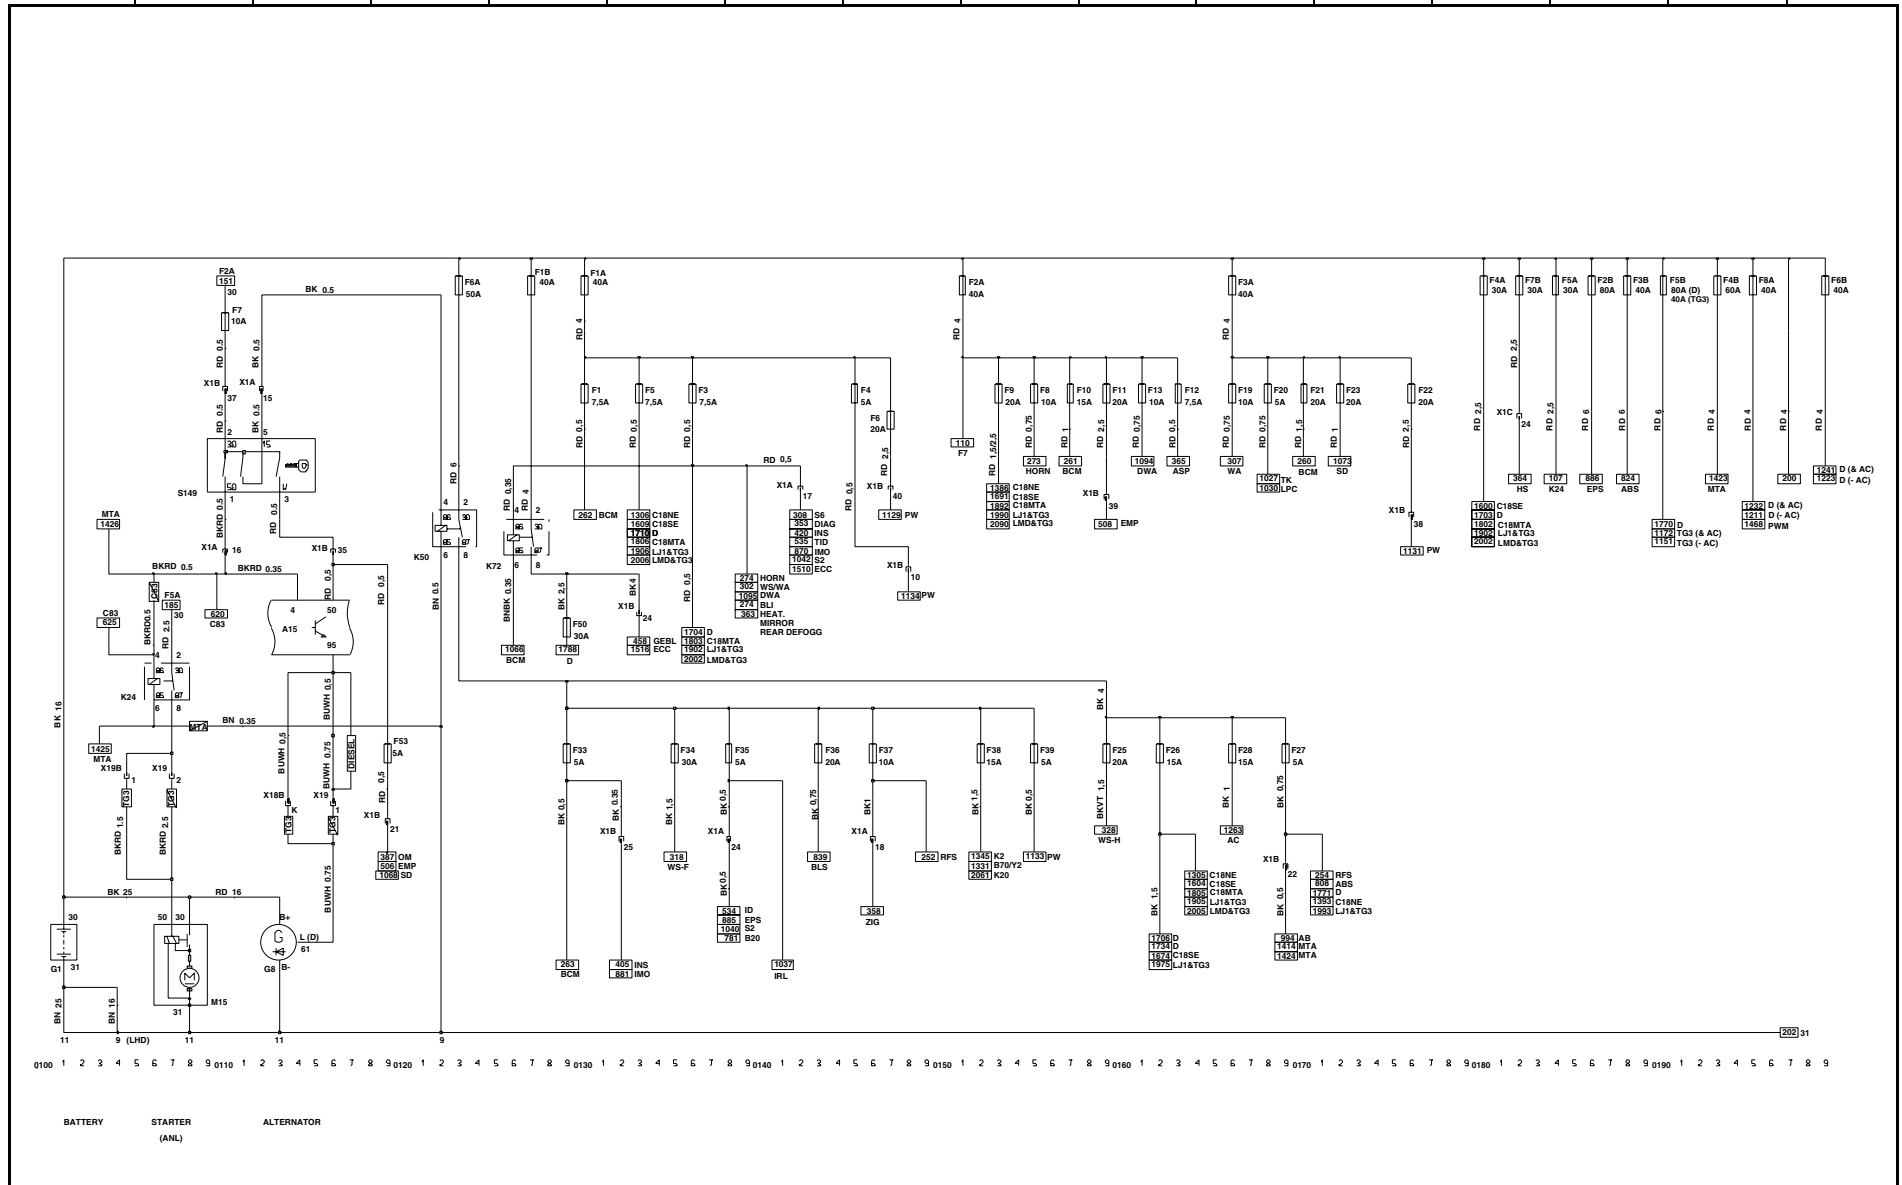

Cores - Fios / Cores - Alambres / Wires - Colors

BK= Preto Negro / Black	BN = Marrom Marrón / Brown	BU = Azul Azul / Blue	GA = Cinza Grís / Gray	GN= Verde Verde / Green	ON= Laranja Naranja / Orange	PK = Rosa Rosa / Pink	PL= Violeta Violeta / Purple	RD = Vermelho Rojo / Red	TN= Beje Beije / Tan	WH = Branco Blanco / White	YL= Amarelo Amarillo / Yellow	LT = Claro Claro / Light	DK = Escuro Oscuro / Dark