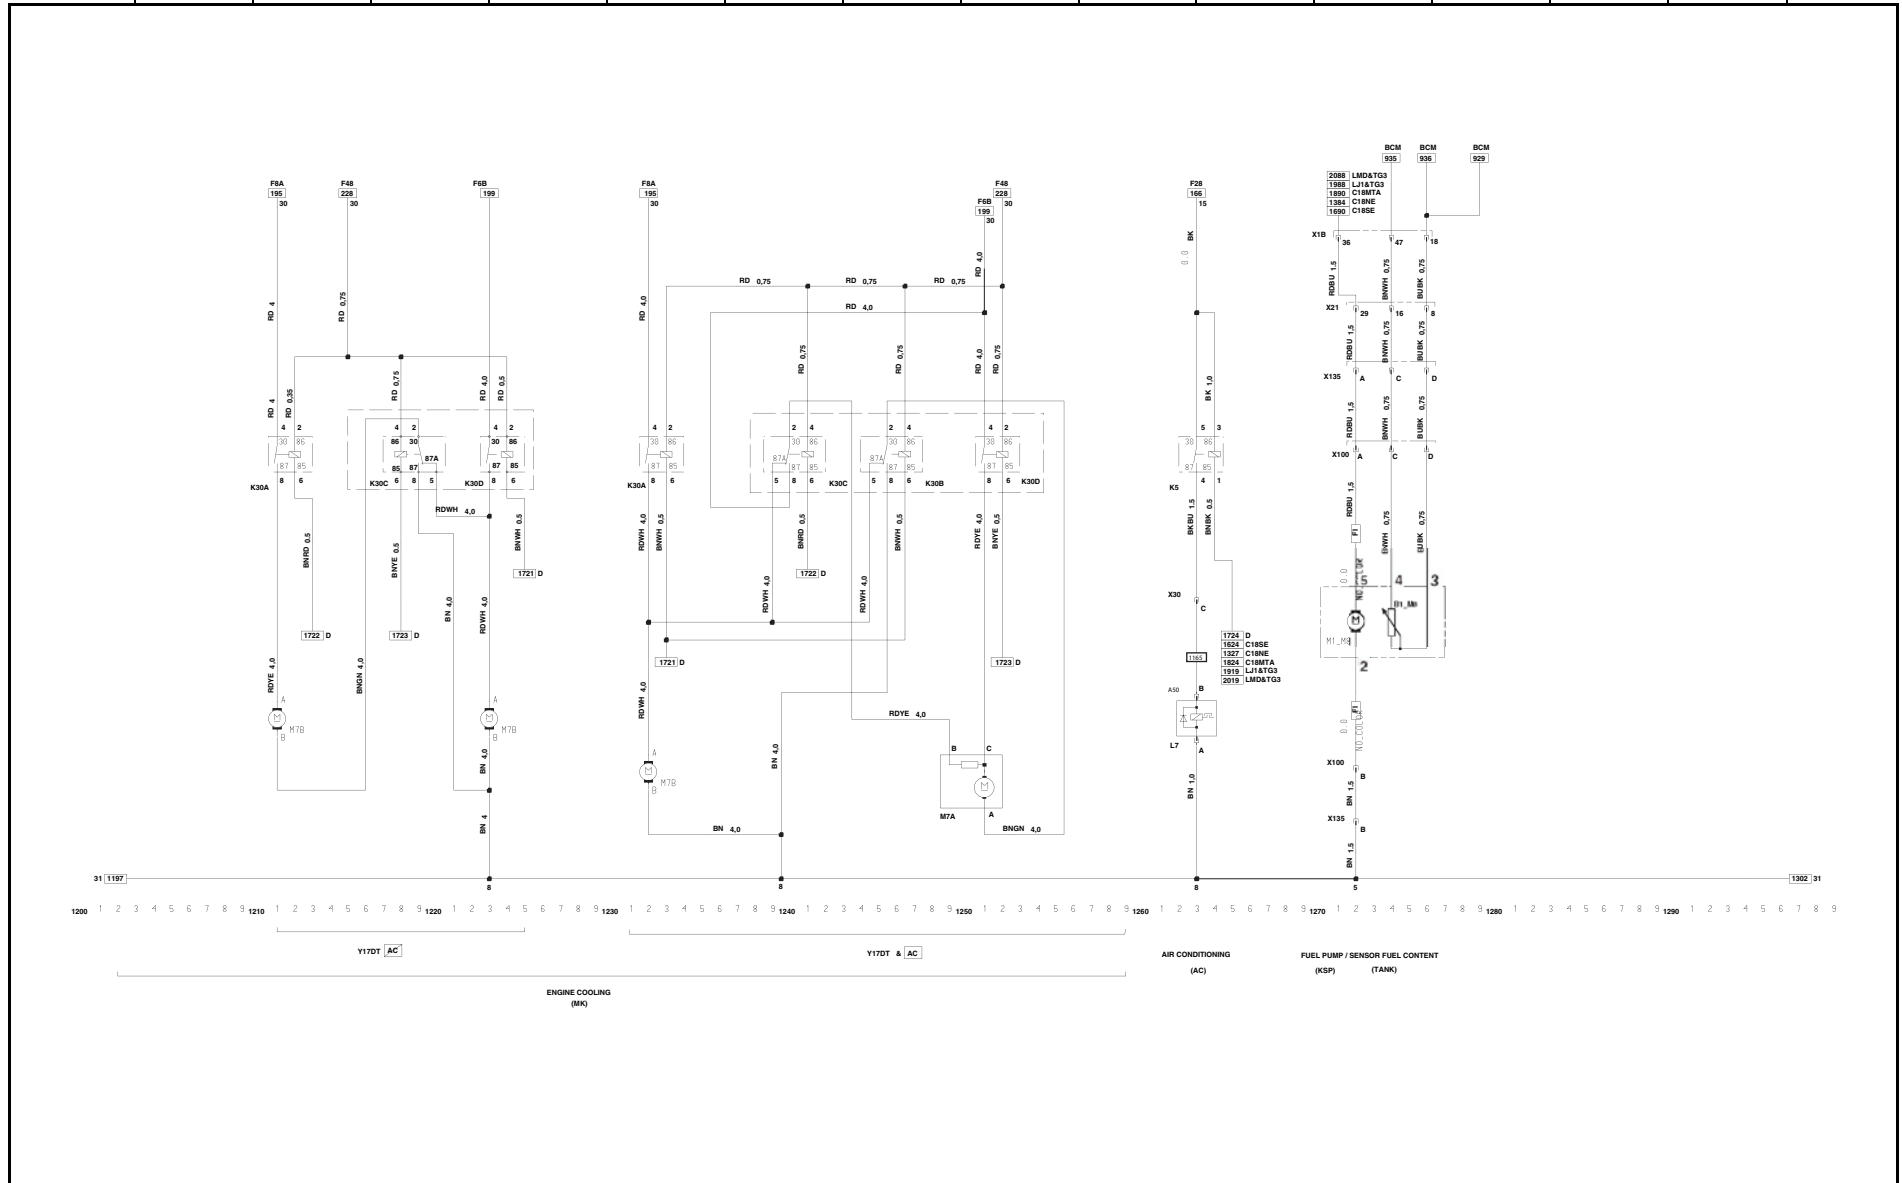

Cores - Fios / Cores - Alambres / Wires - Colors

BK= Preto Negro / Black	BN = Marron Marrón / Brown	BU = Azul Azul / Blue	GA = Cinza Gris / Gray	GN= Verde Verde / Green	ON= Laranja Naranja / Orange	PK = Rosa Rosa / Pink	PL= Violeta Violeta / Purple	RD = Vermelho Rojo / Red	TN= Beje Beije / Tan	WH = Branco Blanco / White	YL= Amarelo Amarillo / Yellow	LT = Claro Claro / Light	DK = Escuro Oscuro / Dark