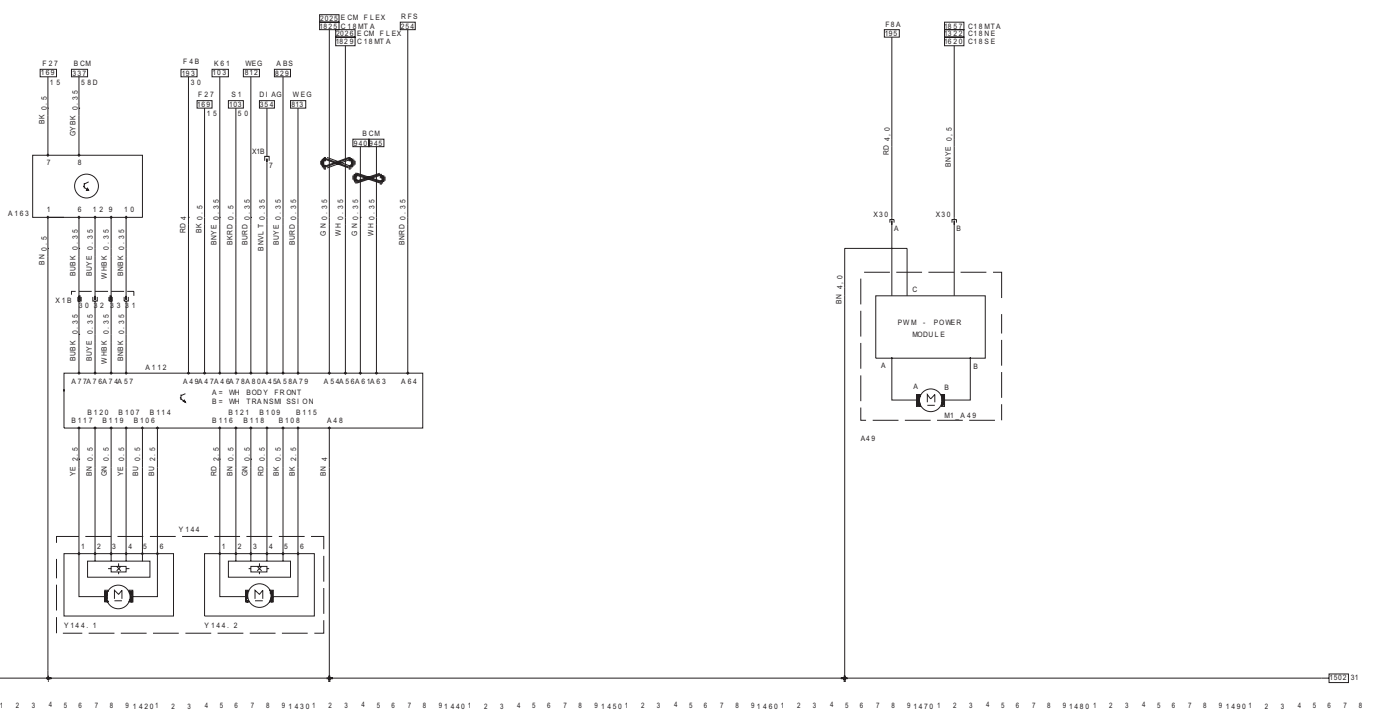

BK= Preto Negro / Black	BN = Marron Marrón / Brown	BU = Azul Azul / Blue	GA = Cinza Gris / Gray	GN= Verde Verde / Green	ON= Laranja Naranja / Orange	PK = Rosa Rosa / Pink	PL= Violeta Violeta / Purple	RD = Vermelho Rojo / Red	TN= Beje Beije / Tan	WH = Branco Blanco / White	YL= Amarelo Amarillo / Yellow	LT = Claro Claro / Light	DK = Escuro Oscuro / Dark