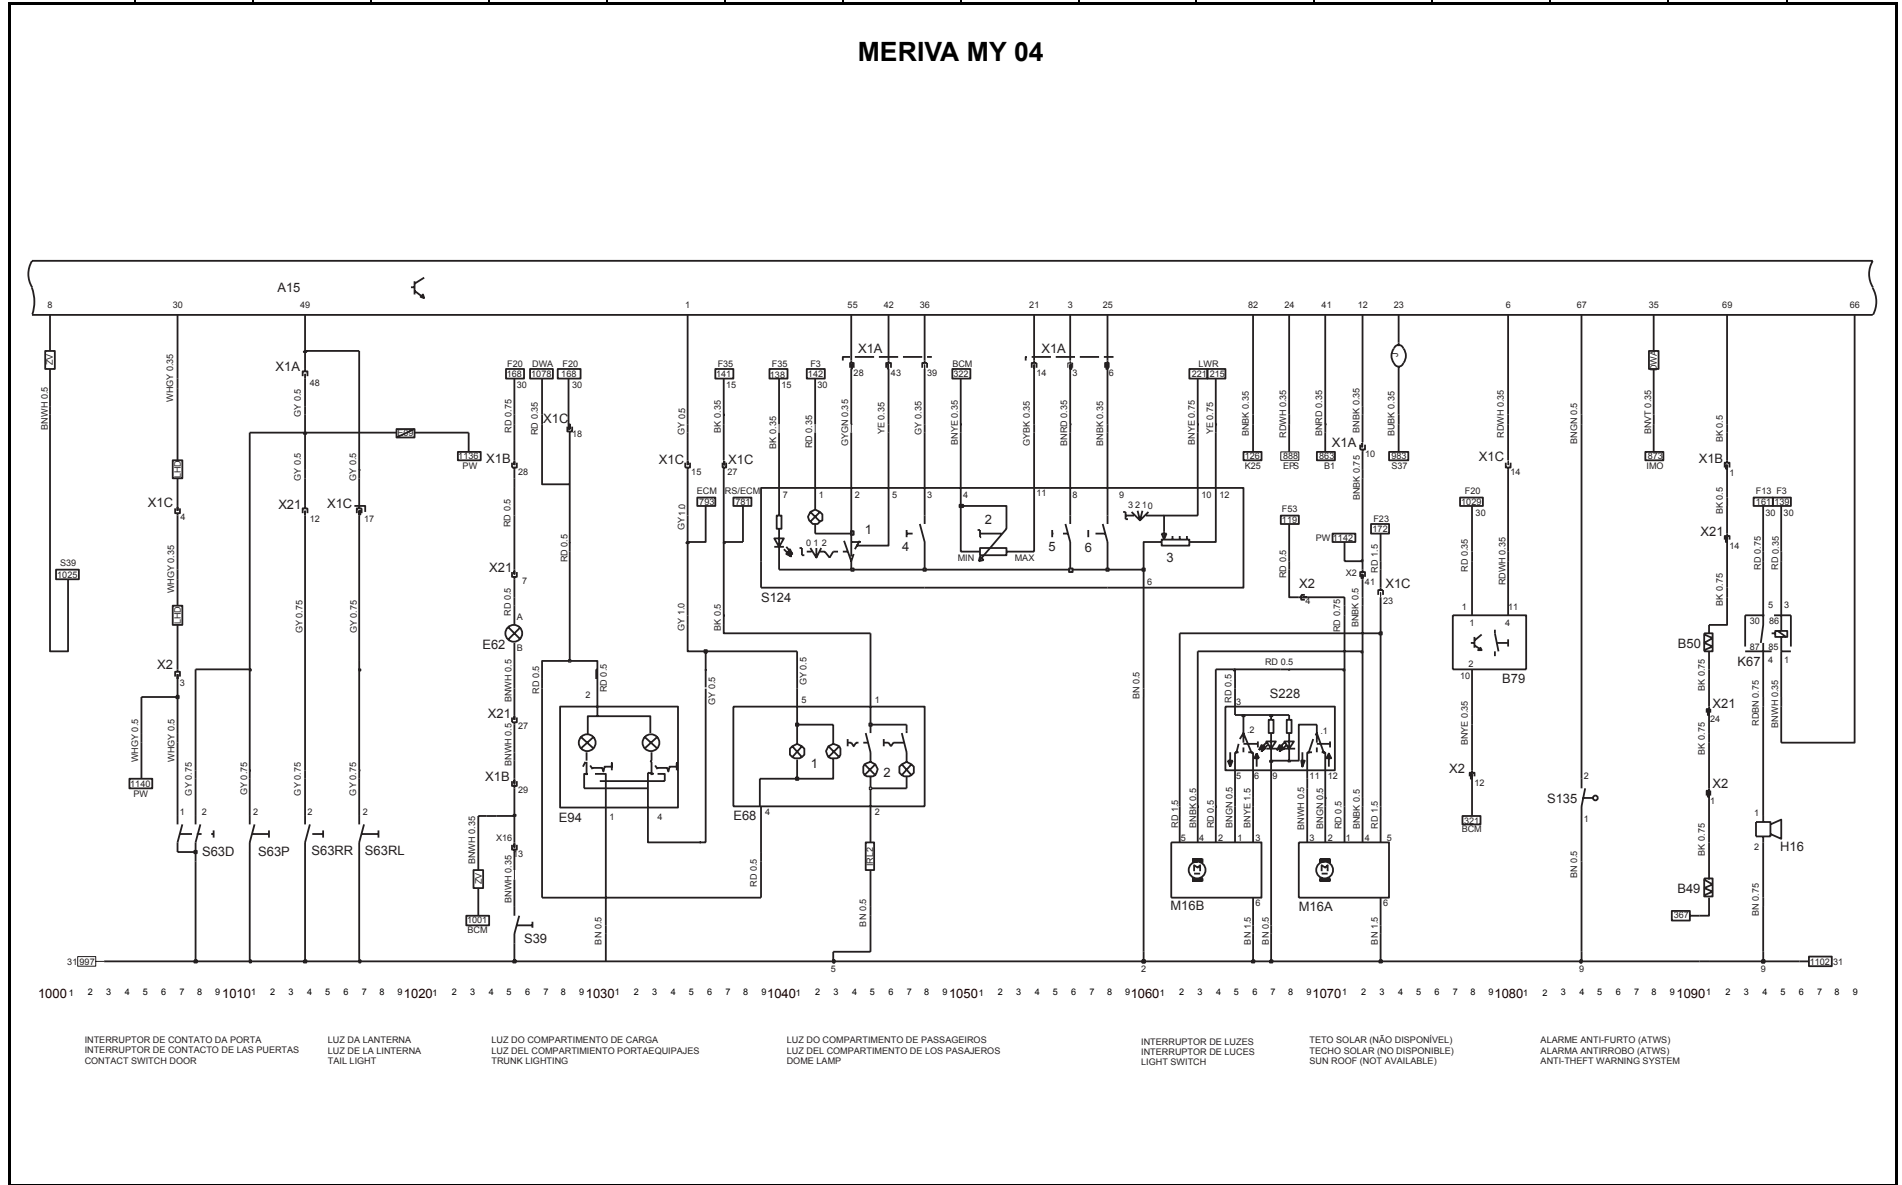

Cores - Fios / Colores - Alambres / Wires - Colors

BK= Preto Negro / Black	BN = Marrom Marrón / Brown	BU = Azul Azul / Blue	GA = Cinza Gris / Gray	GN= Verde Verde / Green	ON= Laranja Naranja / Orange	PK = Rosa Rosa / Pink	PL= Violeta Violeta / Purple	RD = Vermelho Rojo / Red	TN= Beje Beije / Tan	WT = Branco Blanco / White	YL= Amarelo Amarillo / Yellow	LT = Claro Claro / Light	DK = Escuro Oscuro / Dark

MERIVA MY 04

INTERRUPTOR DE CONTACTO DA PORTA / INTERRUPTOR DE CONTACTO DE LAS PUERTAS / CONTACT SWITCH DOOR
LUZ DA LANTERNA / LUZ DE LA LINTERNA / TAIL LIGHT
LUZ DO COMPARTIMENTO DE CARGA / LUZ DEL COMPARTIMENTO PORTAEQUIPAJES / TRUNK LIGHTING
LUZ DO COMPARTIMENTO DE PASSAGEIROS / LUZ DEL COMPARTIMENTO DE LOS PASAJEROS / DOME LAMP
INTERRUPTOR DE LUZES / INTERRUPTOR DE LUCES / LIGHT SWITCH
TETO SOLAR (NÃO DISPONIVEL) / TECHO SOLAR (NO DISPONIBLE) / SUN ROOF (NOT AVAILABLE)
ALARME ANTI-FURTO (ATWS) / ALARMA ANTIRROBO (ATWS) / ANTI-THEFT WARNING SYSTEM