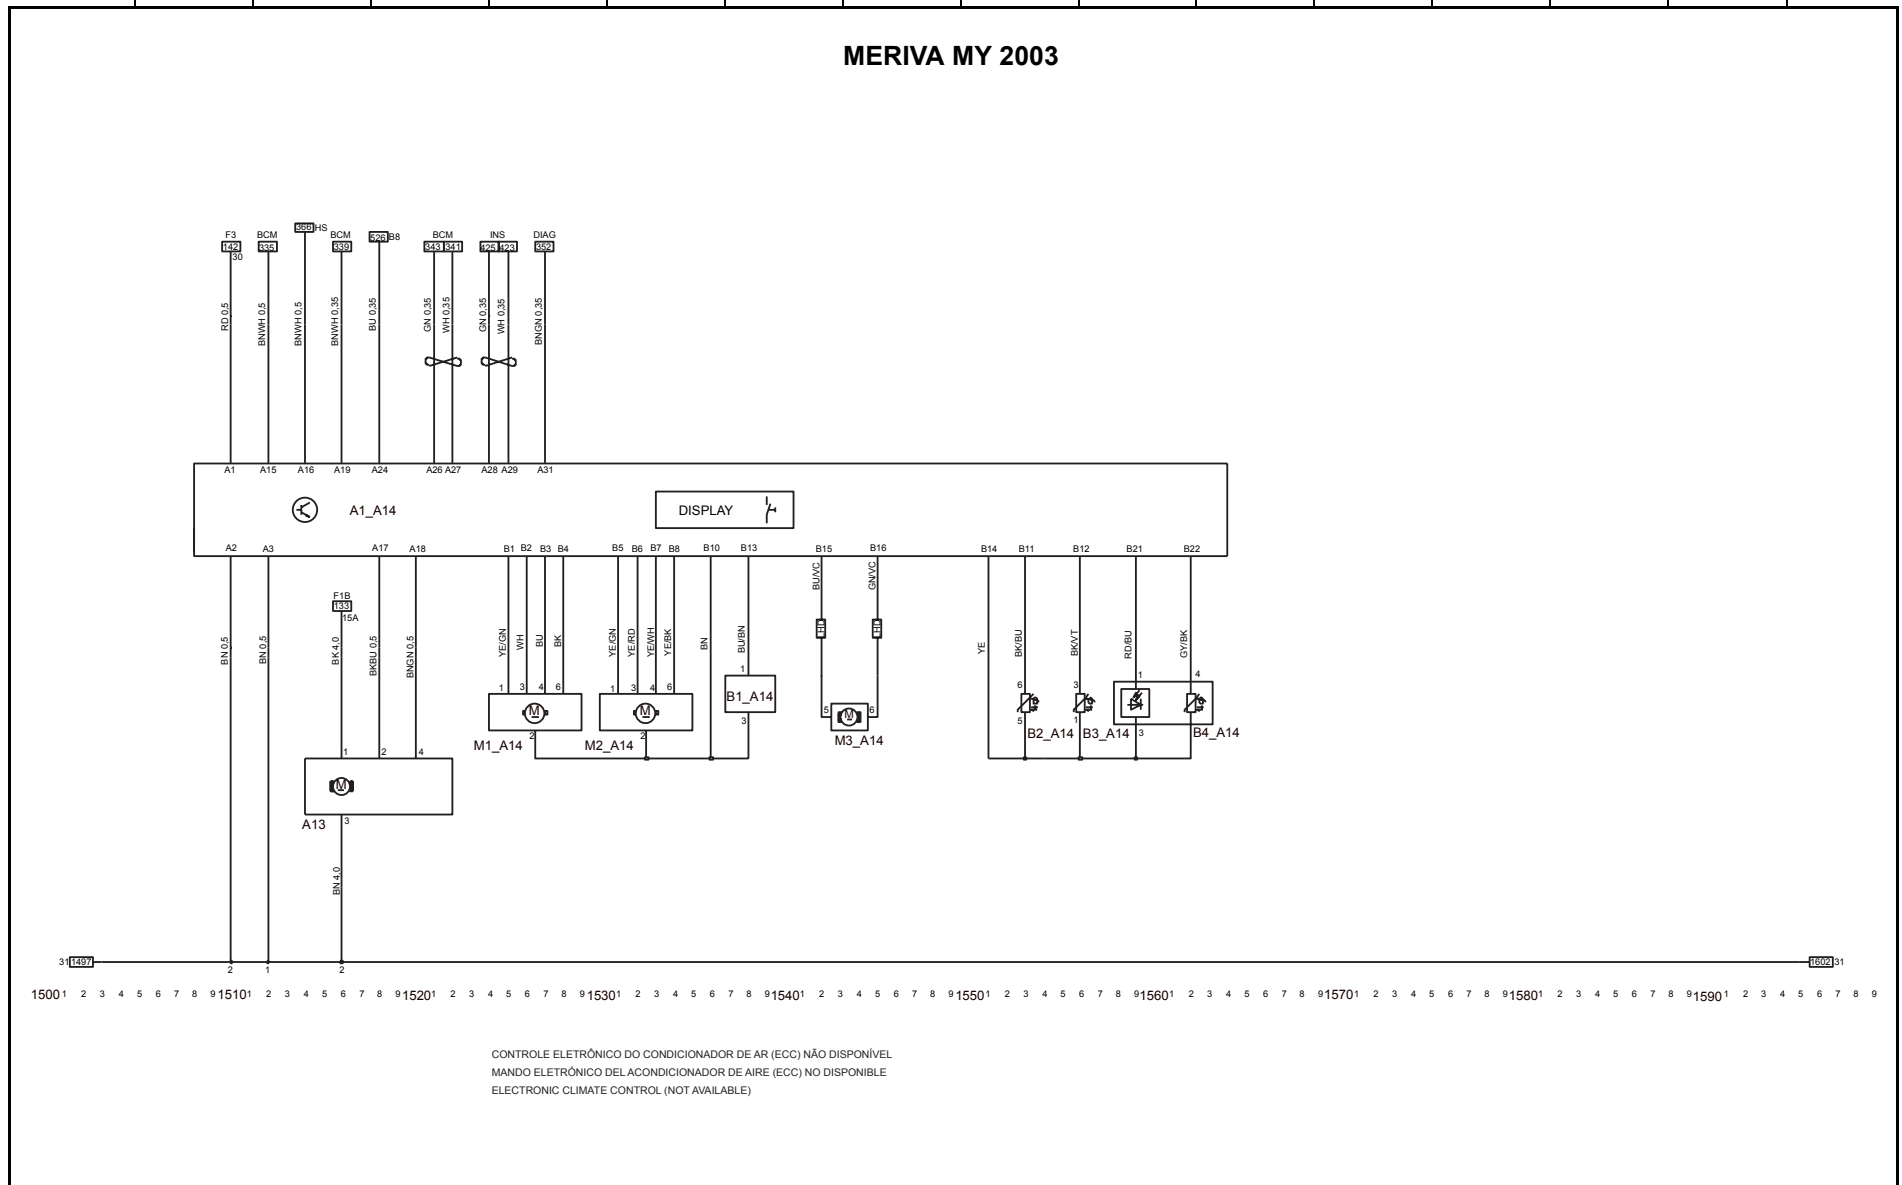

Cores - Fios / Cores - Alambres / Wires - Colors

BK= Preto Negro / Black	BN = Marron Marrón / Brown	BU = Azul Azul / Blue	GA = Cinza Grís / Gray	GN= Verde Verde / Green	ON= Laranja Naranja / Orange	PK = Rosa Rosa / Pink	PL= Violeta Violeta / Purple	RD = Vermelho Rojo / Red	TN= Beje Beije / Tan	WT = Branco Blanco / White	YL= Amarelo Amarillo / Yellow	LT = Claro Claro / Light	DK = Escuro Oscuro / Dark

MERIVA MY 2003