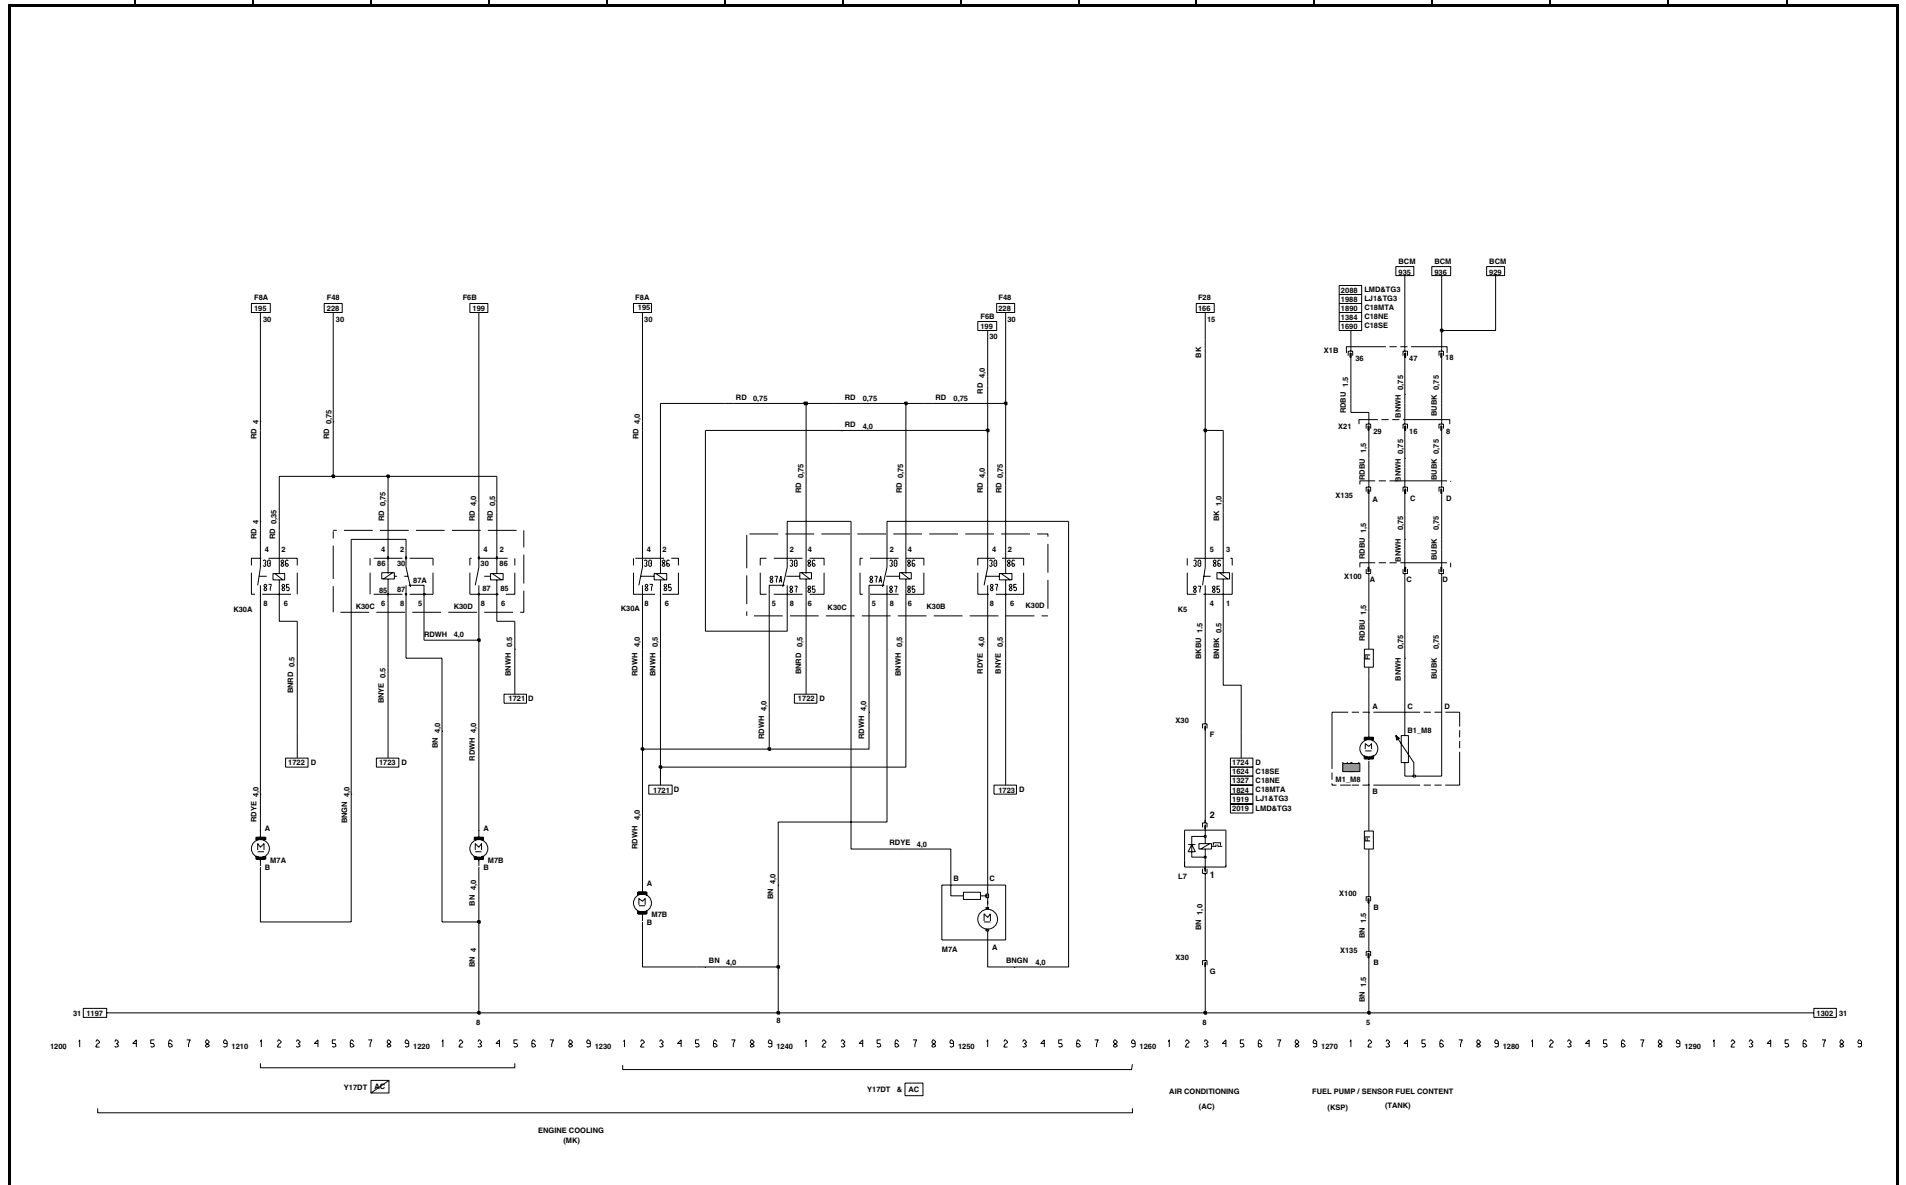

1200 a 1299 - Sistema de Arrefecimento, Embreagem do Compressor A/C, Bomba Elétrica e Medidor de Combustível 12 / 20

Cores - Fios / Cores - Alambres / Wires - Colors

BK= Preto Negro / Black	BN = Marron Marrón / Brown	BU = Azul Azul / Blue	GA = Cinza Grís / Gray	GN= Verde Verde / Green	ON= Laranja Naranja / Orange	PK = Rosa Rosa / Pink	PL= Violeta Violeta / Purple	RD = Vermelho Rojo / Red	TN= Beije Beije / Tan	WH = Branco Blanco / White	YL= Amarelo Amarillo / Yellow	LT = Claro Claro / Light	DK = Escuro Oscuro / Dark