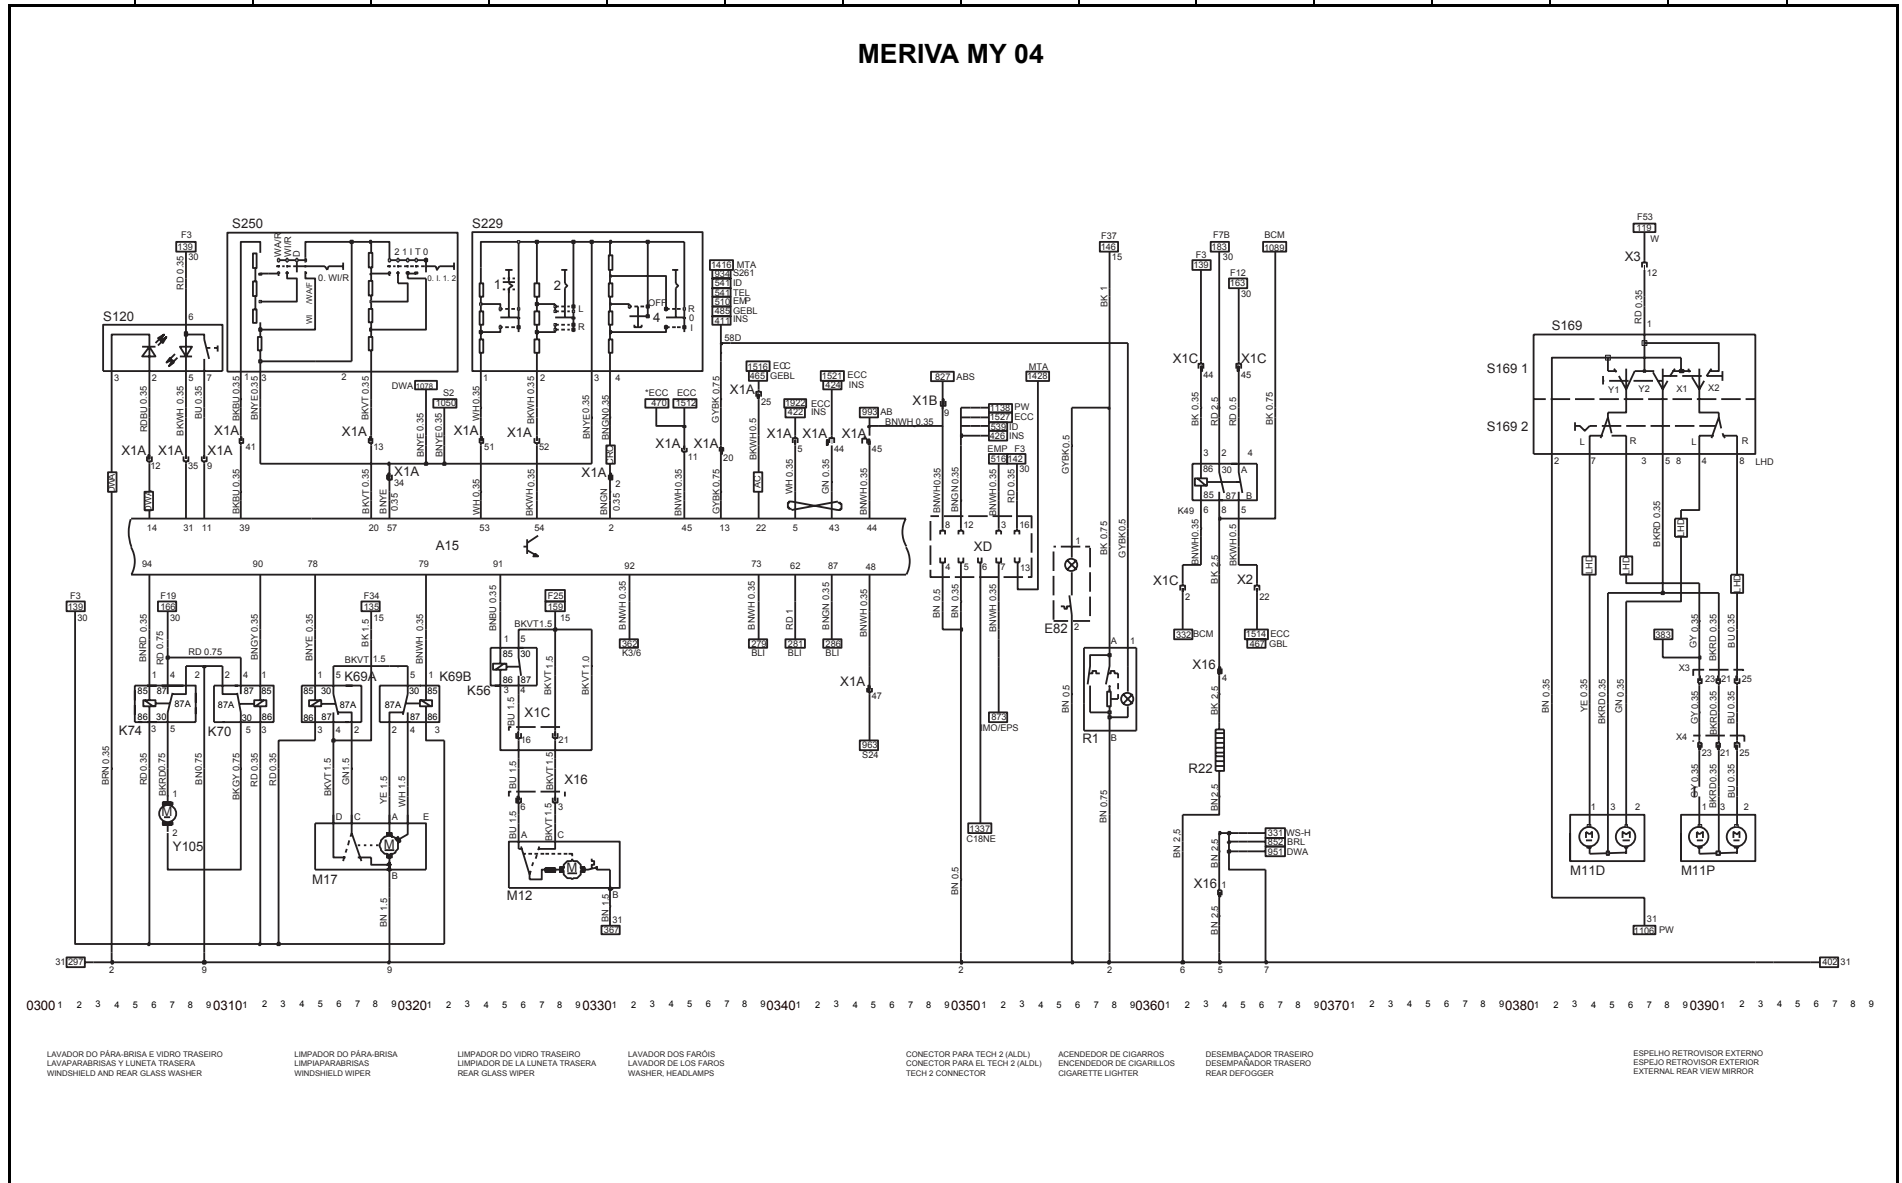

Cores - Fios / Cores - Alambres / Wires - Colors

BK= Preto Negro / Black	BN = Marrom Marrón / Brown	BU = Azul Azul / Blue	GA = Cinza Grís / Gray	GN= Verde Verde / Green	ON= Laranja Naranja / Orange	PK = Rosa Rosa / Pink	PL= Violeta Violeta / Purple	RD = Vermelho Rojo / Red	TN= Beje Beije / Tan	WT = Branco Blanco / White	YL= Amarelo Amarillo / Yellow	LT = Claro Claro / Light	DK = Escuro Oscuro / Dark

MERIVA MY 04