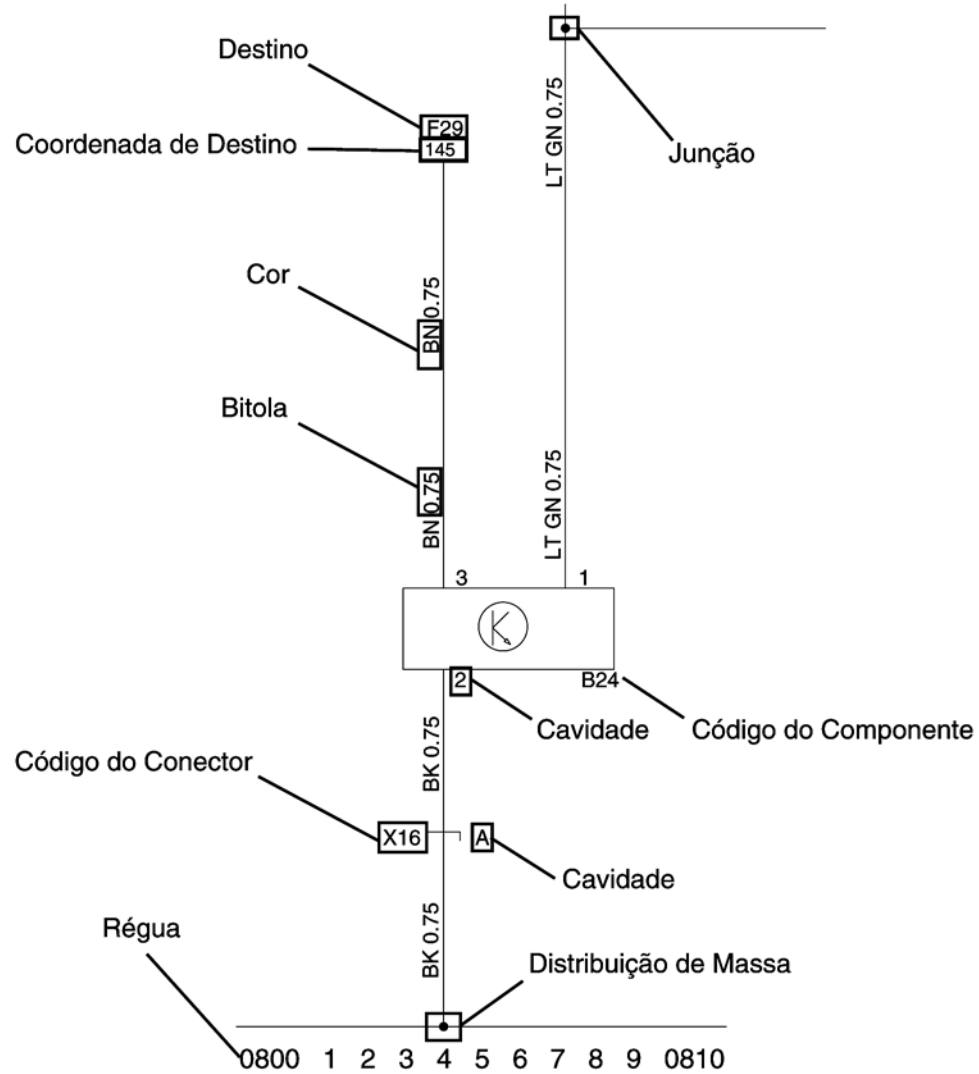

Como Interpretar os Diagramas Elétricos

Cores - Fios / Cores - Alambres / Wires - Colors

BK= Preto Negro / Black	BN = Marron Marrón / Brown	BU = Azul Azul / Blue	GA = Cinza Gris / Gray	GN= Verde Verde / Green	ON= Laranja Naranja / Orange	PK = Rosa Rosa / Pink	PL= Violeta Violeta / Purple	RD = Vermelho Rojo / Red	TN= Beje Beije / Tan	WH = Branco Blanco / White	YL= Amarelo Amarillo / Yellow	LT = Claro Claro / Light	DK = Escuro Oscuro / Dark
-----------------------------------	--------------------------------------	---------------------------------	----------------------------------	-----------------------------------	--	---------------------------------	--	------------------------------------	--------------------------------	--------------------------------------	---	------------------------------------	-------------------------------------