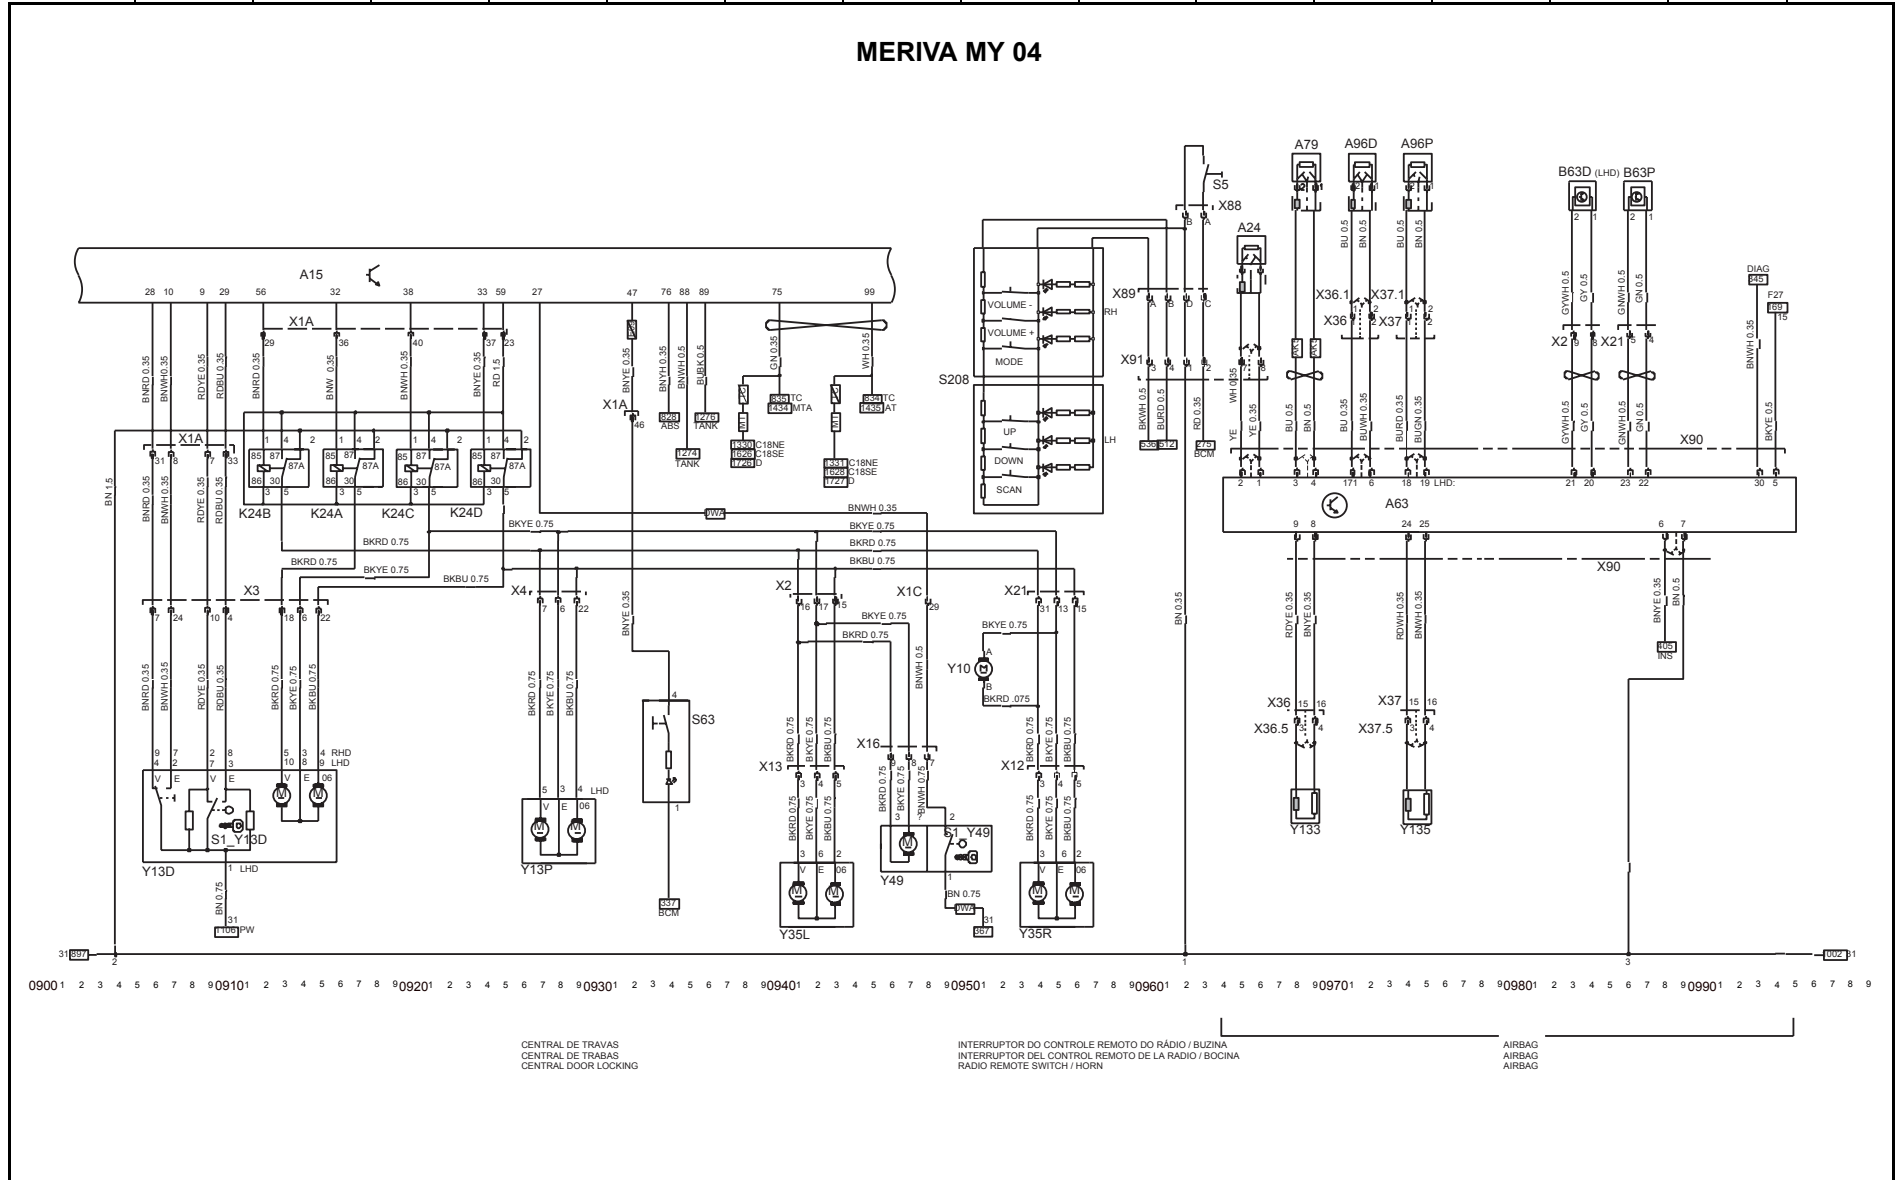

Cores - Fios / Cores - Alambres / Wires - Colors

BK= Preto Negro / Black	BN = Marrom Marrón / Brown	BU = Azul Azul / Blue	GA = Cinza Grís / Gray	GN= Verde Verde / Green	ON= Laranja Naranja / Orange	PK = Rosa Rosa / Pink	PL= Violeta Violeta / Purple	RD = Vermelho Rojo / Red	TN= Beje Beije / Tan	WT = Branco Blanco / White	YL= Amarelo Amarillo / Yellow	LT = Claro Claro / Light	DK = Escuro Oscuro / Dark

MERIVA MY 04