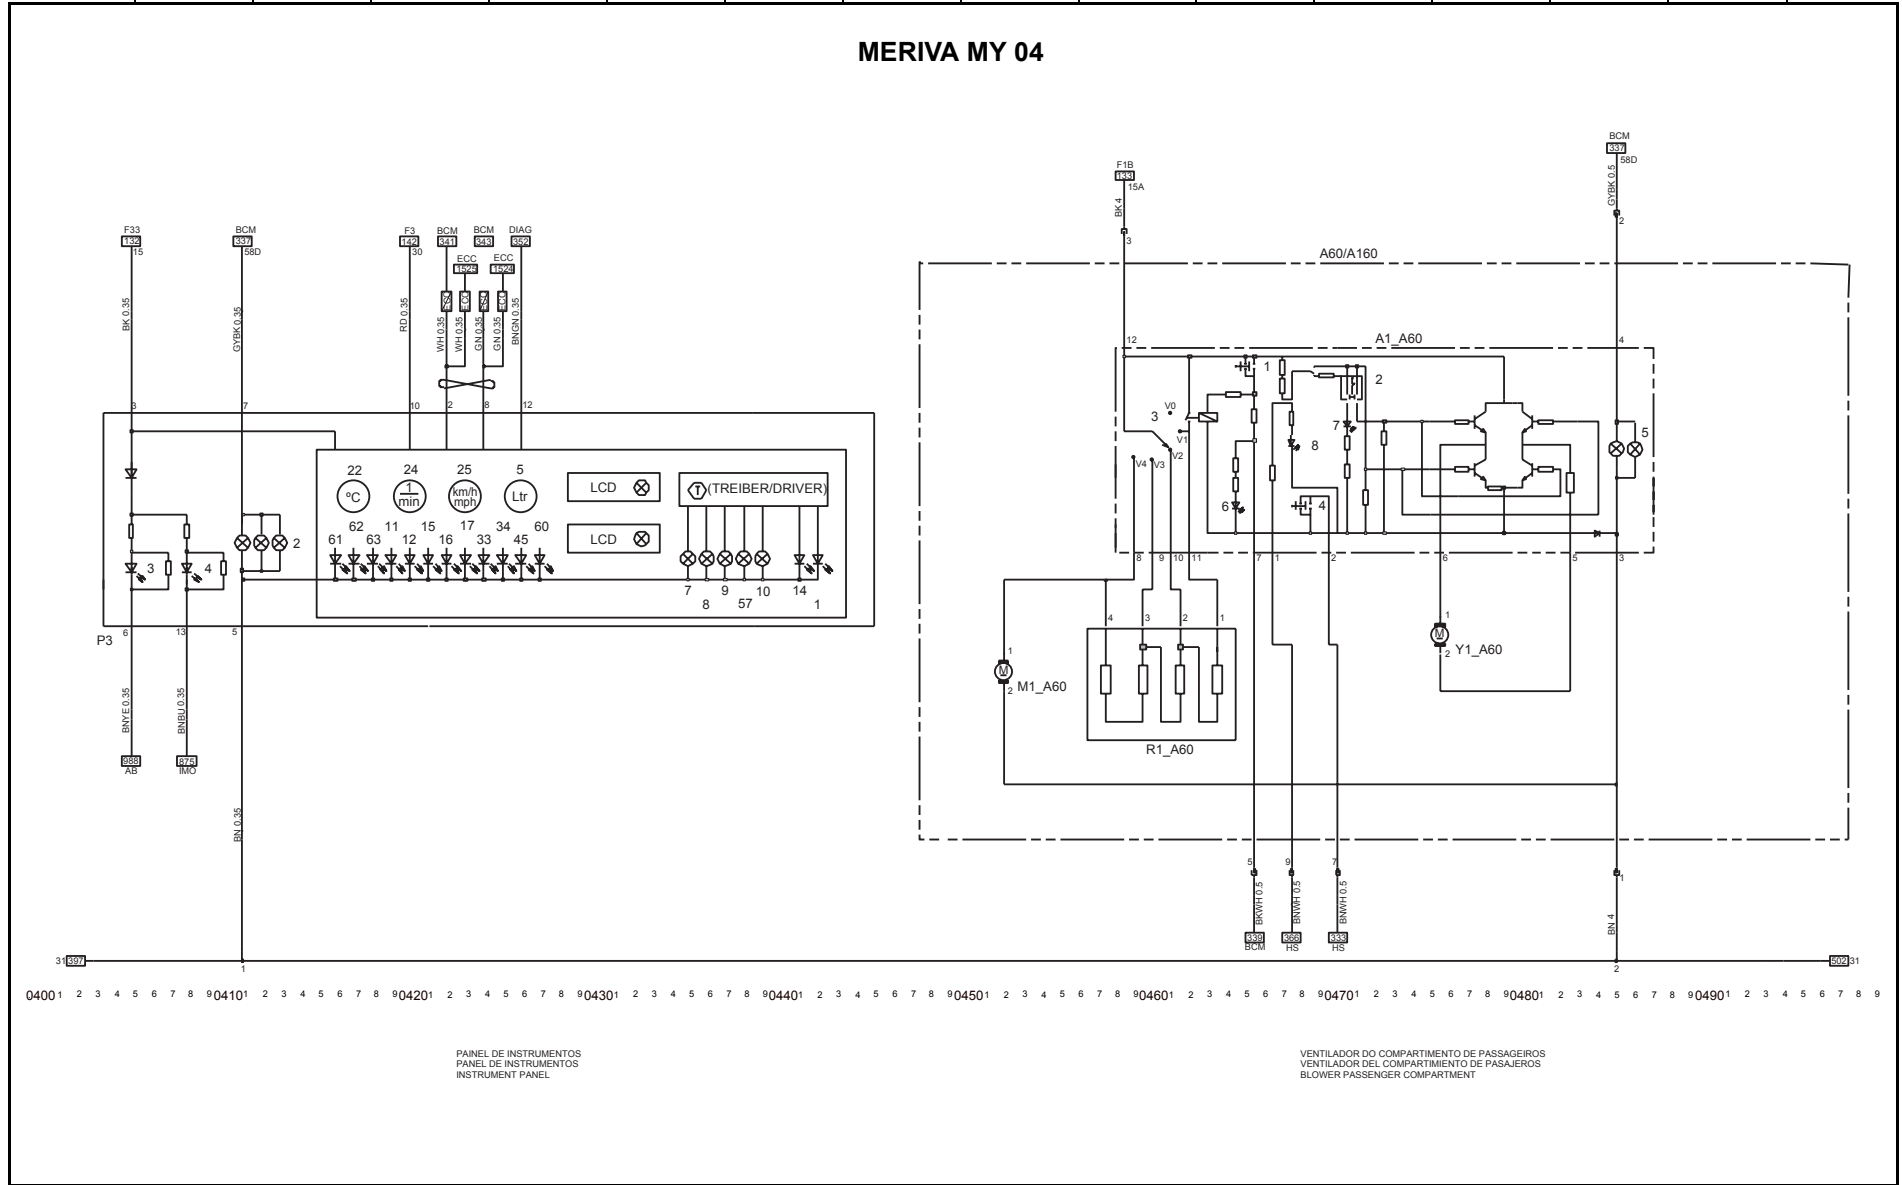

Cores - Fios / Colores - Alambres / Wires - Colors

BK= Preto Negro / Black	BN = Marron Marrón / Brown	BU = Azul Azul / Blue	GA = Cinza Gris / Gray	GN= Verde Verde / Green	ON= Laranja Naranja / Orange	PK = Rosa Rosa / Pink	PL= Violeta Violeta / Purple	RD = Vermelho Rojo / Red	TN= Beije Beije / Tan	WT = Branco Blanco / White	YL= Amarelo Amarillo / Yellow	LT = Claro Claro / Light	DK = Escuro Oscuro / Dark

MERIVA MY 04