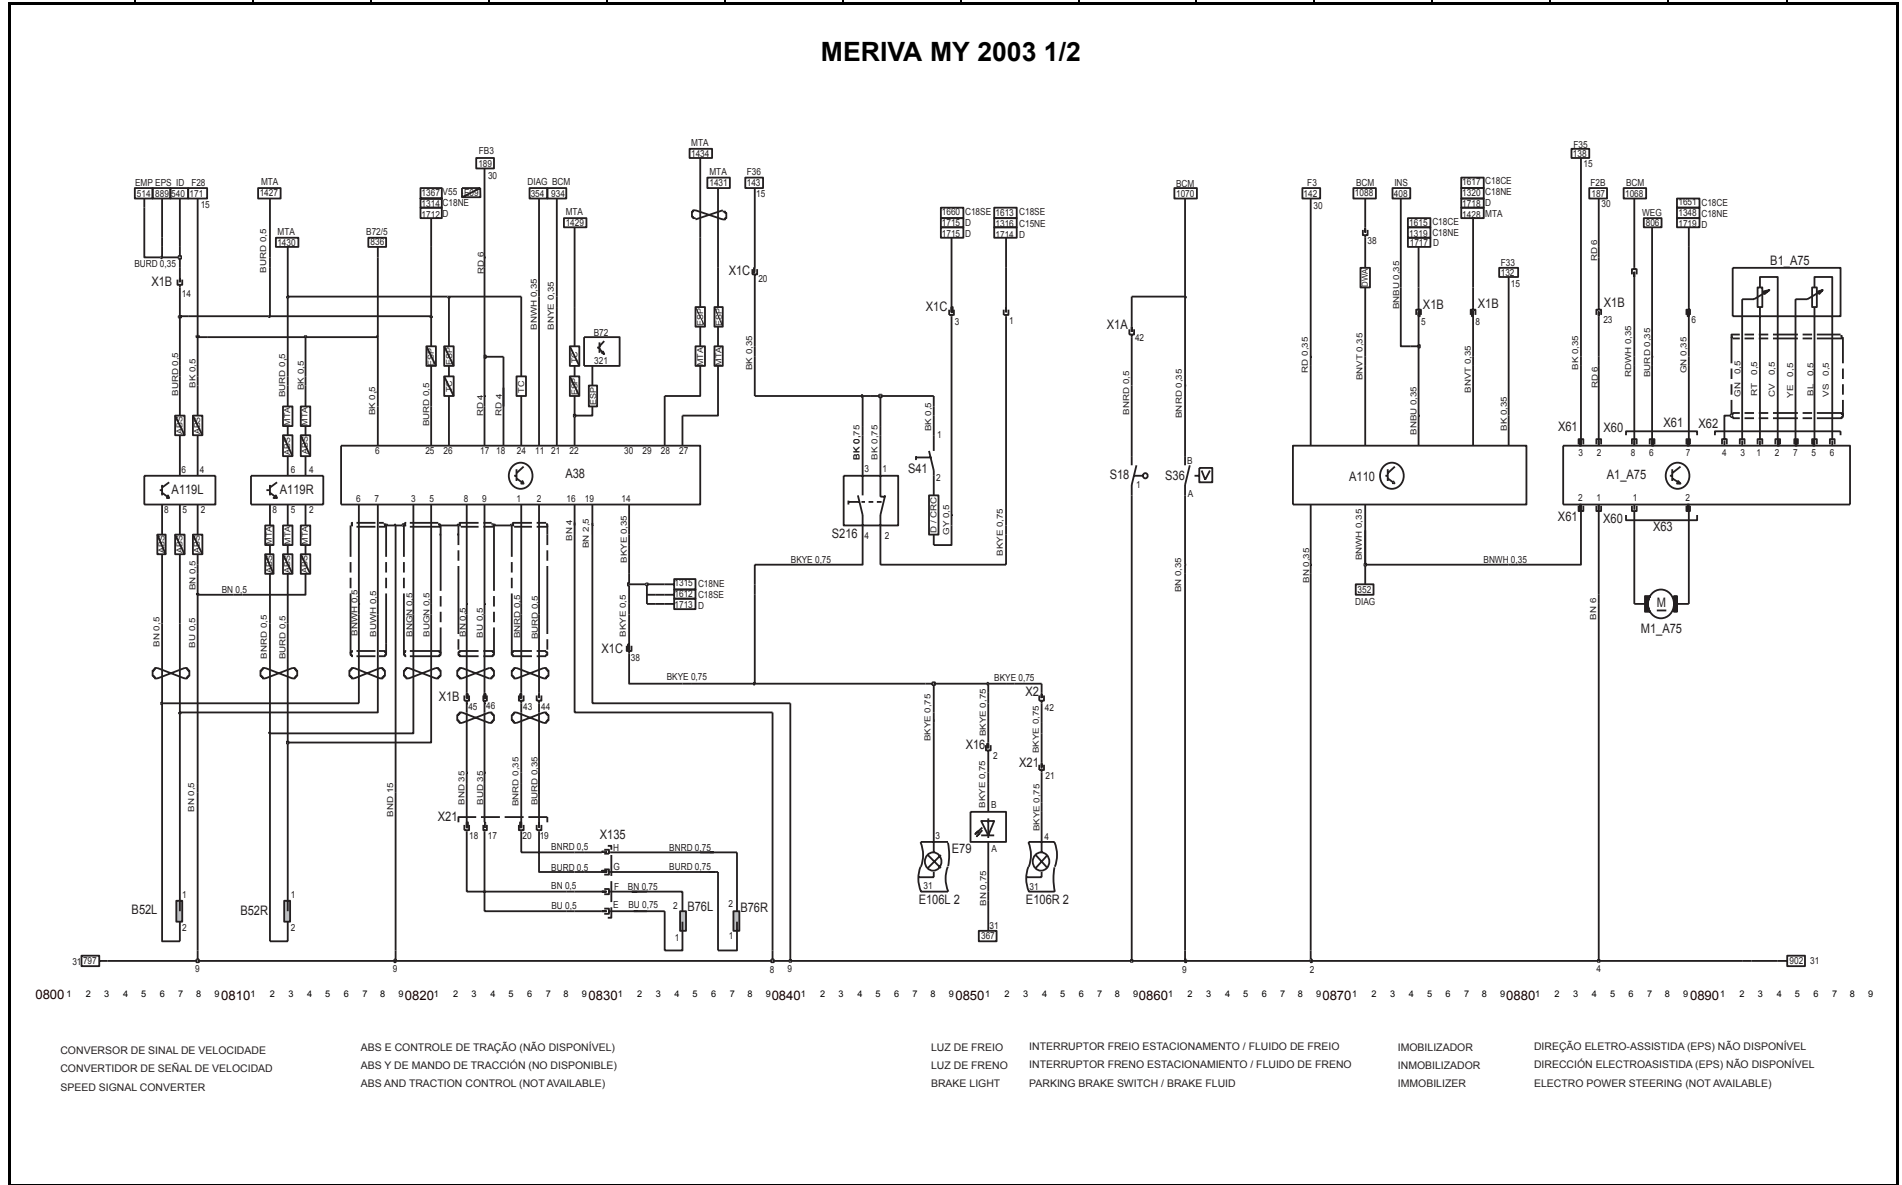

Cores - Fios / Cores - Alambres / Wires - Colors

BK= Preto Negro / Black	BN = Marron Marrón / Brown	BU = Azul Azul / Blue	GA = Cinza Grís / Gray	GN= Verde Verde / Green	ON= Laranja Naranja / Orange	PK = Rosa Rosa / Pink	PL= Violeta Violeta / Purple	RD = Vermelho Rojo / Red	TN= Beje Beije / Tan	WT = Branco Blanco / White	YL= Amarelo Amarillo / Yellow	LT = Claro Claro / Light	DK = Escuro Oscuro / Dark

MERIVA MY 2003 1/2

08001 2 3 4 5 6 7 8 9 08101 2 3 4 5 6 7 8 9 08201 2 3 4 5 6 7 8 9 08301 2 3 4 5 6 7 8 9 08401 2 3 4 5 6 7 8 9 08501 2 3 4 5 6 7 8 9 08601 2 3 4 5 6 7 8 9 08701 2 3 4 5 6 7 8 9 08801 2 3 4 5 6 7 8 9 08901 2 3 4 5 6 7 8 9

CONVERSOR DE SINAL DE VELOCIDADE CONVERTIDOR DE SEÑAL DE VELOCIDAD SPEED SIGNAL CONVERTER	ABS E CONTROLE DE TRAÇÃO (NÃO DISPONÍVEL) ABS Y DE MANDO DE TRACCIÓN (NO DISPONIBLE) ABS AND TRACTION CONTROL (NOT AVAILABLE)	LUZ DE FREIO LUZ DE FRENO BRAKE LIGHT	INTERRUPTOR FREIO ESTACIONAMENTO / FLUIDO DE FREIO INTERRUPTOR FRENO ESTACIONAMIENTO / FLUIDO DE FRENO PARKING BRAKE SWITCH / BRAKE FLUID	IMOBILIZADOR IMOBILIZADOR IMMOBILIZER	DIREÇÃO ELETO-ASSISTIDA (EPS) NÃO DISPONÍVEL DIRECCIÓN ELECTROASISTIDA (EPS) NÃO DISPONIBLE ELECTRO POWER STEERING (NOT AVAILABLE)