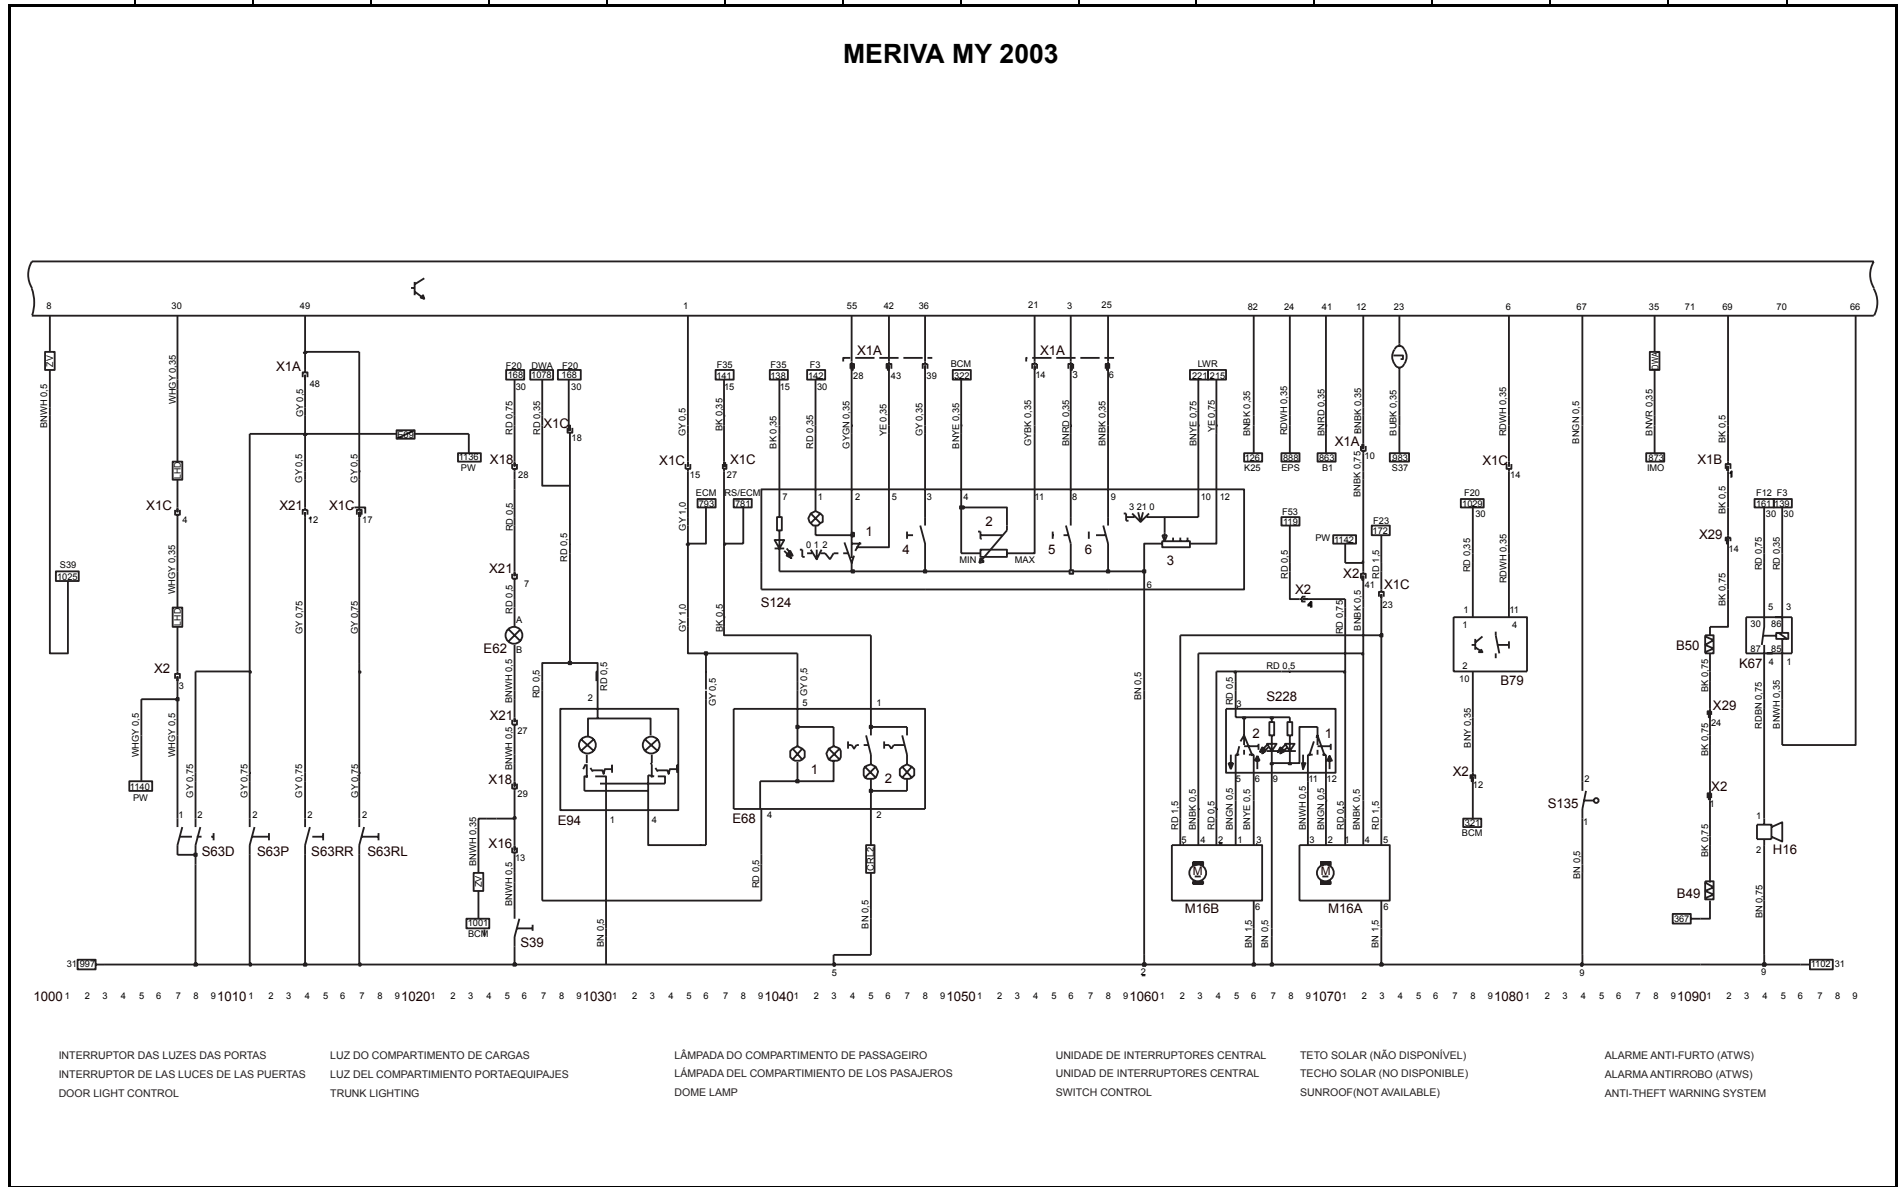

Cores - Fios / Cores - Alambres / Wires - Colors

BK= Preto Negro / Black	BN = Marron Marrón / Brown	BU = Azul Azul / Blue	GA = Cinza Grís / Gray	GN= Verde Verde / Green	ON= Laranja Naranja / Orange	PK = Rosa Rosa / Pink	PL= Violeta Violeta / Purple	RD = Vermelho Rojo / Red	TN= Beje Beije / Tan	WT = Branco Blanco / White	YL= Amarelo Amarillo / Yellow	LT = Claro Claro / Light	DK = Escuro Oscuro / Dark

MERIVA MY 2003