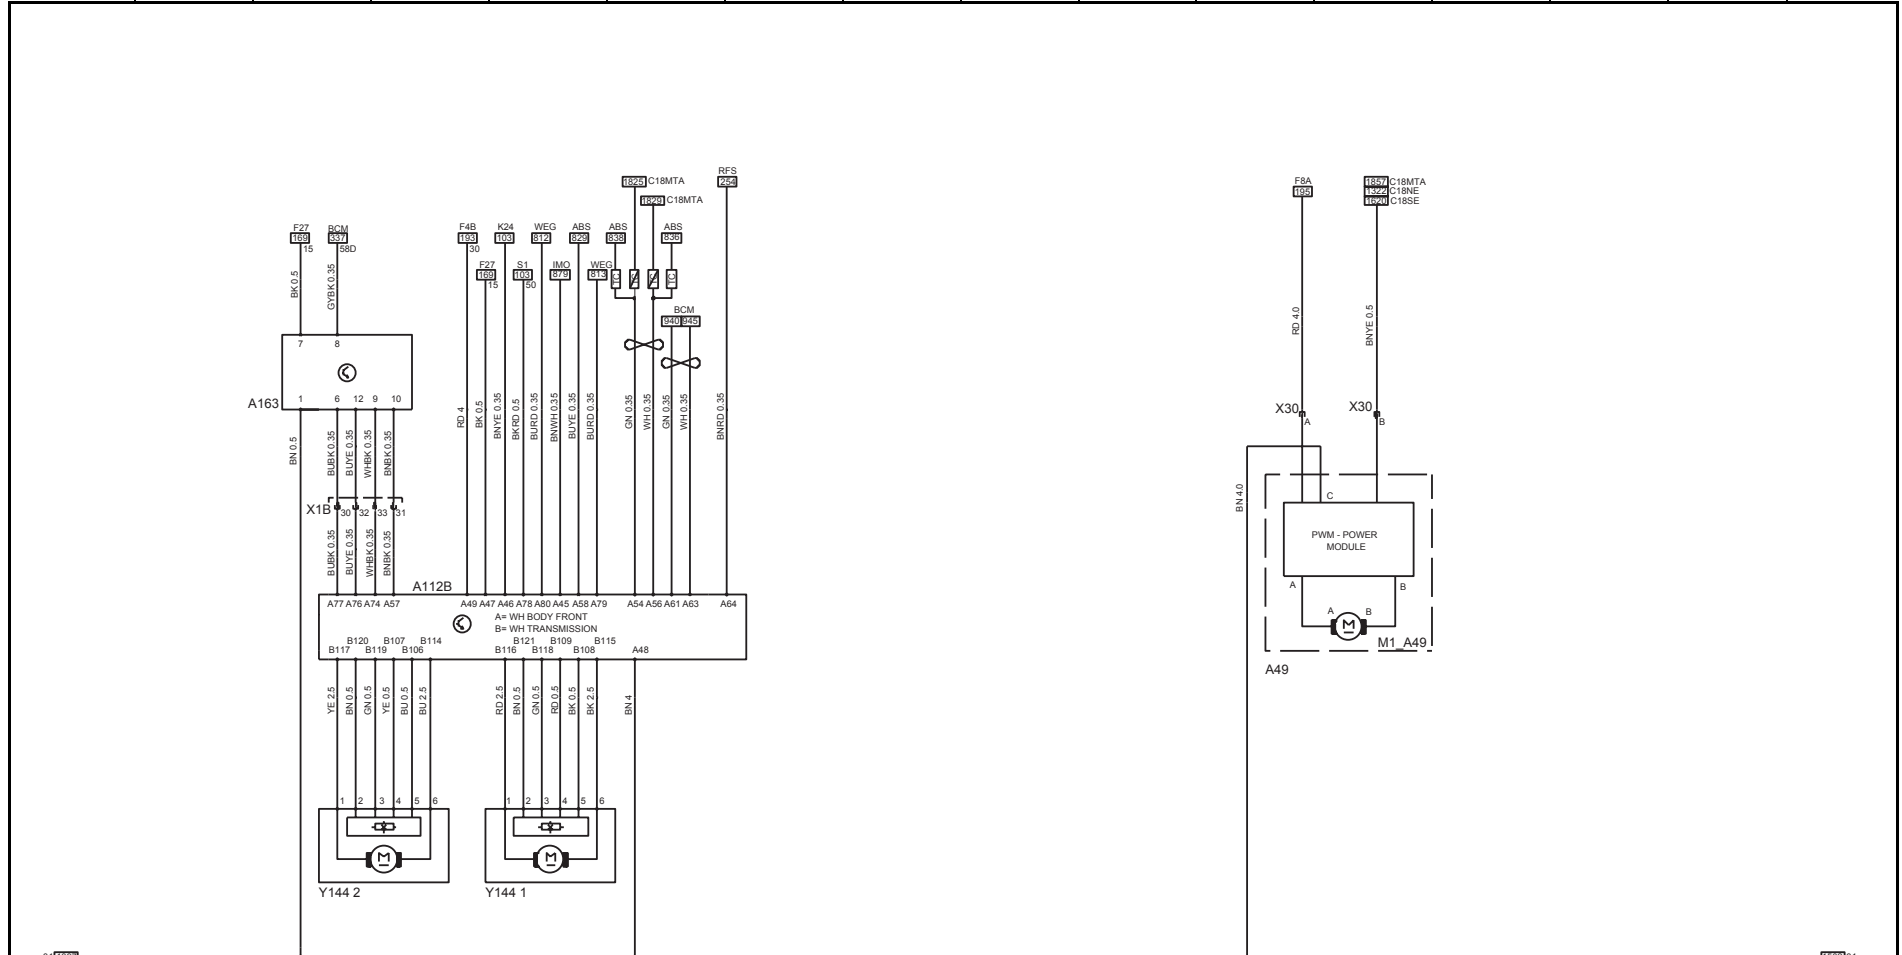

Cores - Fios / Cores - Alambres / Wires - Colors

BK= Preto Negro / Black	BN = Marron Marrón / Brown	BU = Azul Azul / Blue	GA = Cinza Grís / Gray	GN= Verde Verde / Green	ON= Laranja Naranja / Orange	PK = Rosa Rosa / Pink	PL= Violeta Violeta / Purple	RD = Vermelho Rojo / Red	TN= Beije Beije / Tan	WH = Branco Blanco / White	YL= Amarelo Amarillo / Yellow	LT = Claro Claro / Light	DK = Escuro Oscuro / Dark

31 18377 14001 2 3 4 5 6 7 8 9 14101 2 3 4 5 6 7 8 9 14201 2 3 4 5 6 7 8 9 14301 2 3 4 5 6 7 8 9 14401 2 3 4 5 6 7 8 9 14501 2 3 4 5 6 7 8 9 14601 2 3 4 5 6 7 8 9 14701 2 3 4 5 6 7 8 9 14801 2 3 4 5 6 7 8 9 14901 2 3 4 5 6 7 8 9 1499 31

SISTEMA DE ARREFECIMENTO COM MÓDULO DE FORÇA PWM
SISTEMA DE CALENTAMIENTO CON MÓDULO DE FUERZA PWM
COOLING WITH PWM POWER MODULE C18NE, C18SEL, Z18XE & AC /