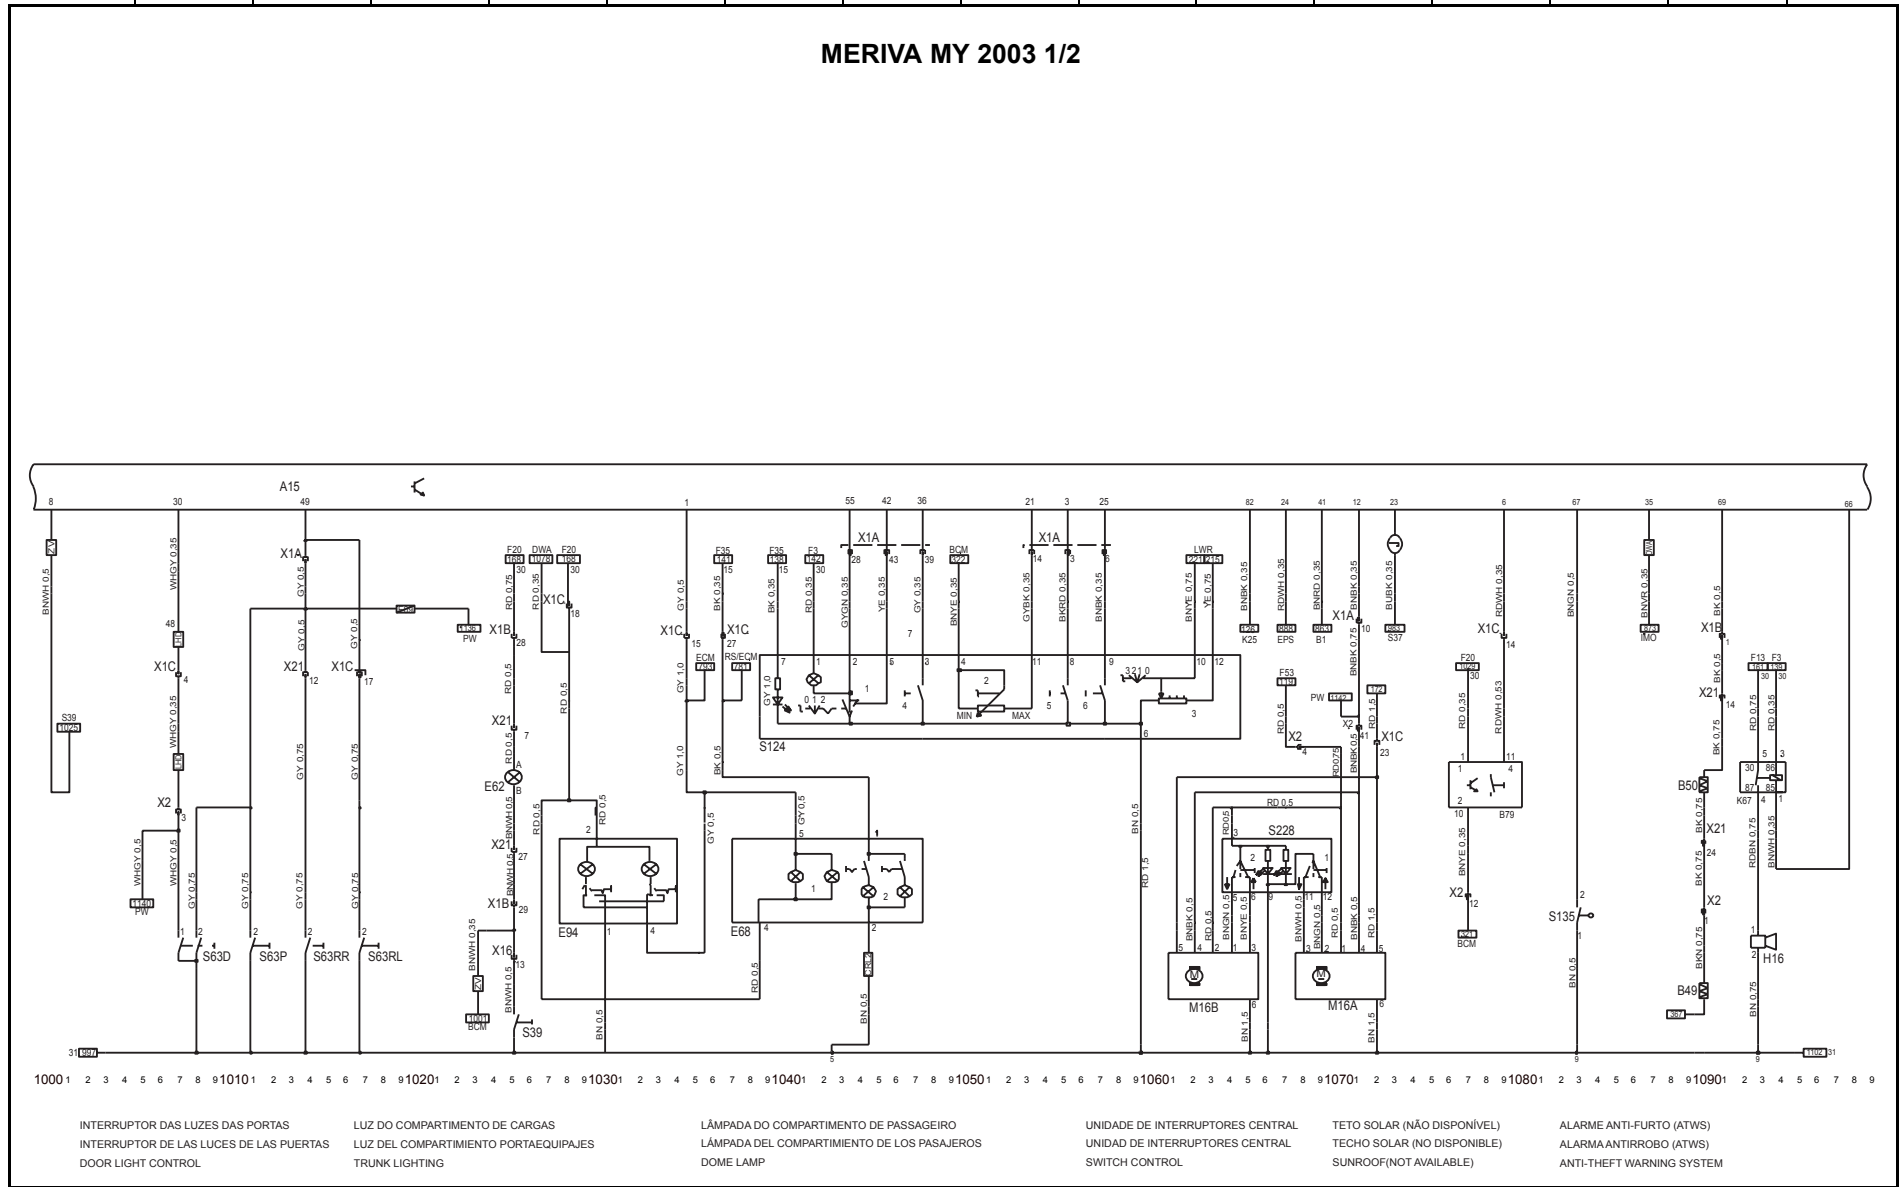

Cores - Fios / Cores - Alambres / Wires - Colors

BK= Preto Negro / Black	BN = Marron Marrón / Brown	BU = Azul Azul / Blue	GA = Cinza Grís / Gray	GN= Verde Verde / Green	ON= Laranja Naranja / Orange	PK = Rosa Rosa / Pink	PL= Violeta Violeta / Purple	RD = Vermelho Rojo / Red	TN= Beje Beije / Tan	WT = Branco Blanco / White	YL= Amarelo Amarillo / Yellow	LT = Claro Claro / Light	DK = Escuro Oscuro / Dark

MERIVA MY 2003 1/2

INTERRUPTOR DAS LUZES DAS PORTAS
INTERRUPTOR DE LAS LUCES DE LAS PUERTAS
DOOR LIGHT CONTROL

LUZ DO COMPARTIMENTO DE CARGAS
LUZ DEL COMPARTIMIENTO PORTAEQUIPAJES
TRUNK LIGHTING

LÂMPADA DO COMPARTIMENTO DE PASSAGEIRO
LÂMPADA DEL COMPARTIMIENTO DE LOS PASAJEROS
DOME LAMP

UNIDADE DE INTERRUPTORES CENTRAL
UNIDAD DE INTERRUPTORES CENTRAL
SWITCH CONTROL

TETO SOLAR (NÃO DISPONÍVEL)
TECHO SOLAR (NO DISPONIBLE)
SUNROOF (NOT AVAILABLE)

ALARME ANTI-FURTO (ATWS)
ALARMA ANTIROBO (ATWS)
ANTI-THEFT WARNING SYSTEM