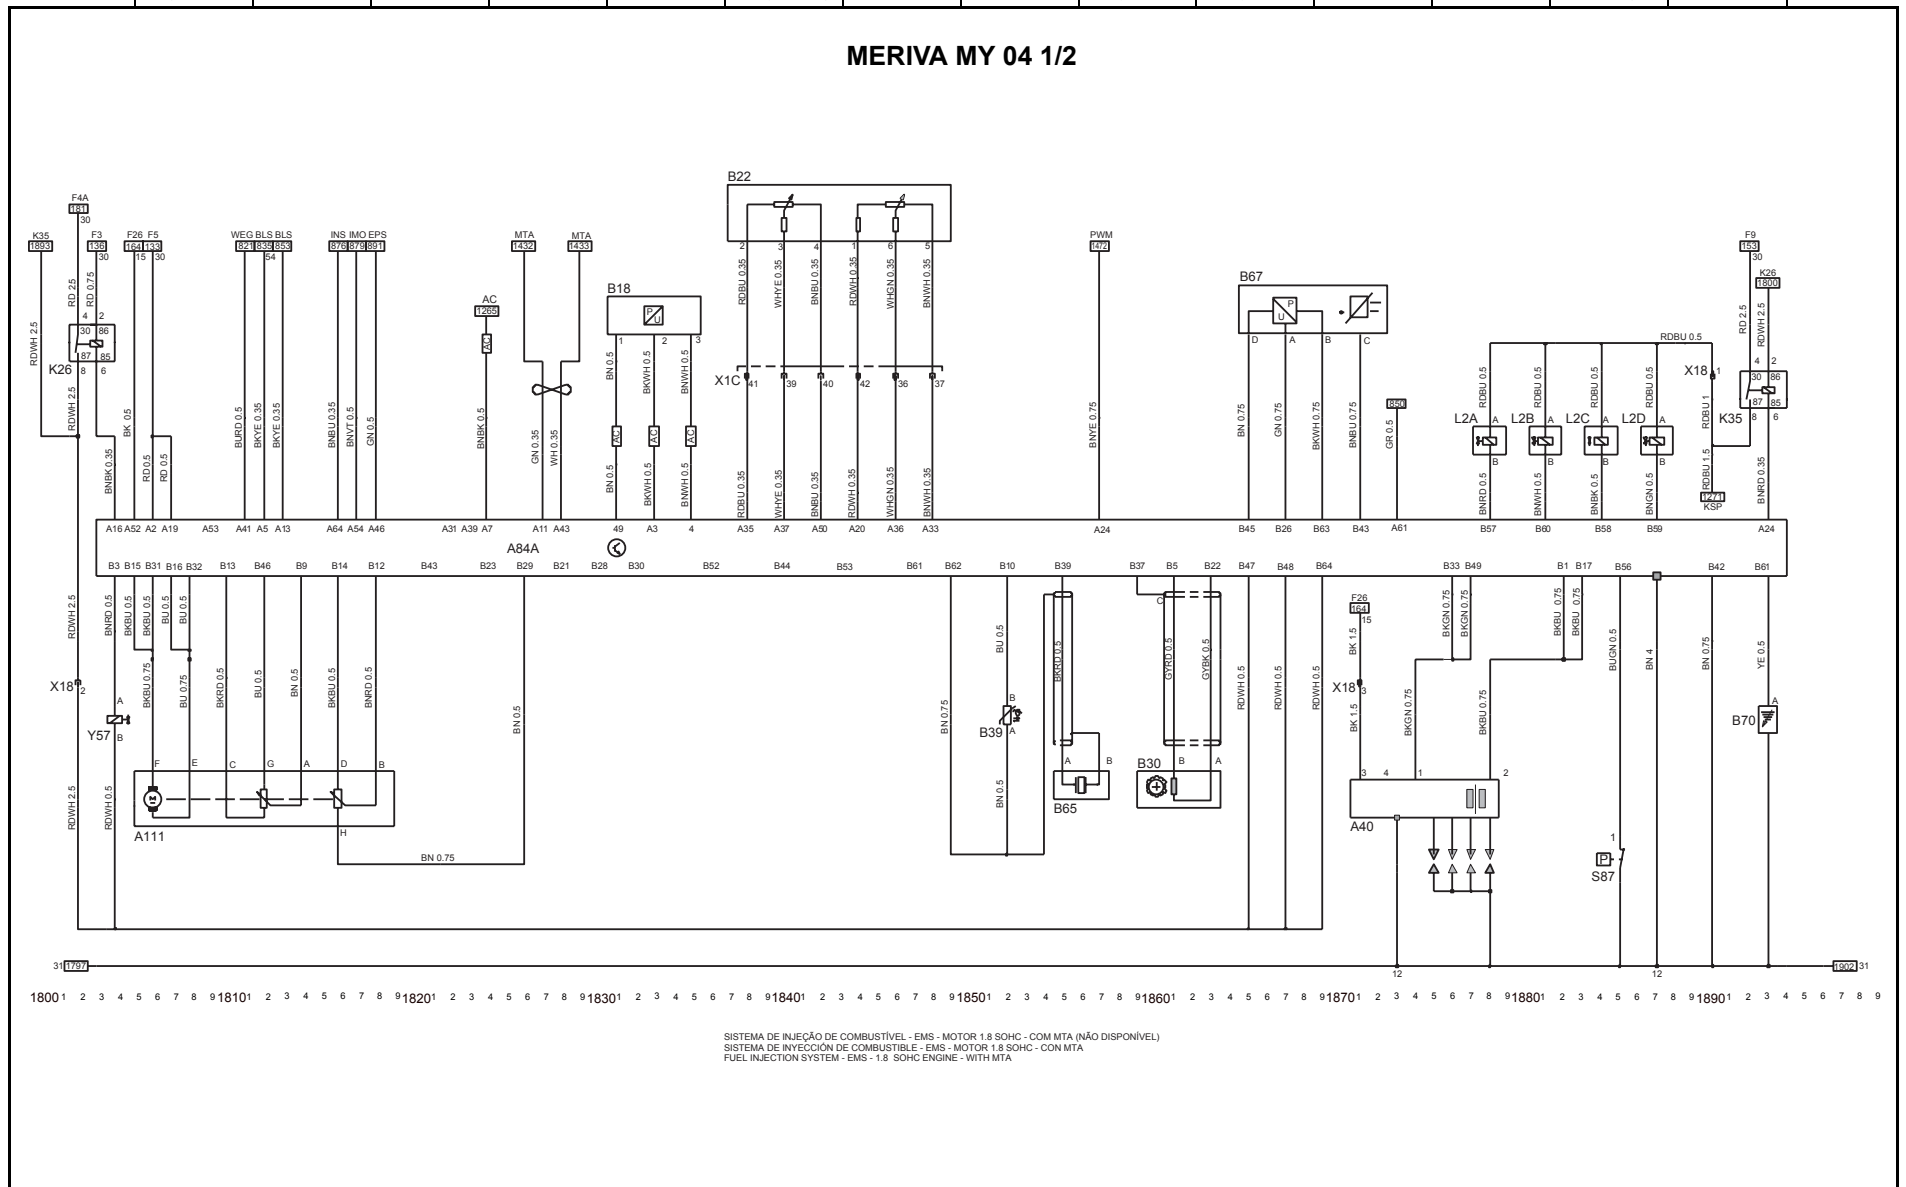

Cores - Fios / Cores - Alambres / Wires - Colors

BK= Preto Negro / Black	BN = Marron Marrón / Brown	BU = Azul Azul / Blue	GA = Cinza Grís / Gray	GN= Verde Verde / Green	ON= Laranja Naranja / Orange	PK = Rosa Rosa / Pink	PL= Violeta Violeta / Purple	RD = Vermelho Rojo / Red	TN= Beje Beije / Tan	WT = Branco Blanco / White	YL= Amarelo Amarillo / Yellow	LT = Claro Claro / Light	DK = Escuro Oscuro / Dark

MERIVA MY 04 1/2