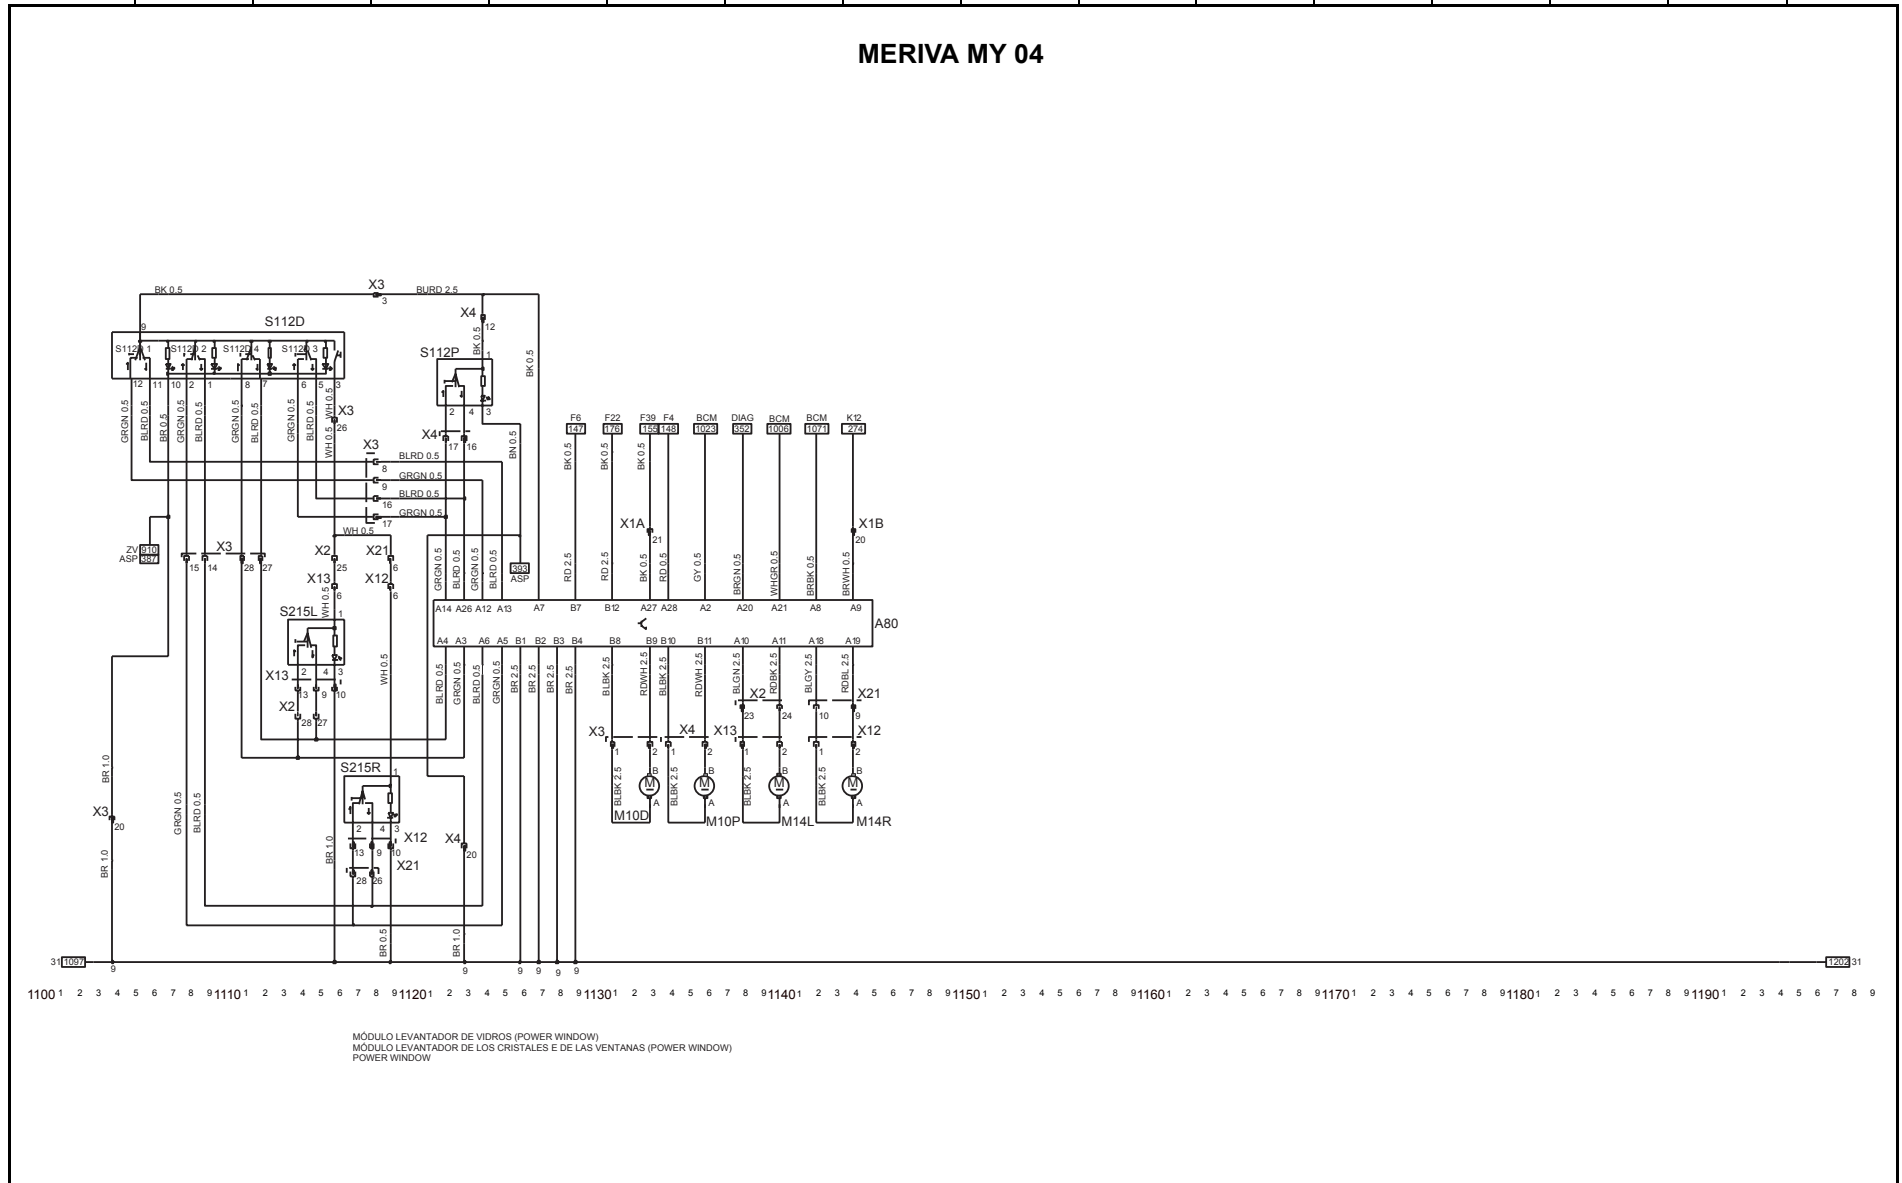

Cores - Fios / Colores - Alambres / Wires - Colors

BK= Preto Negro / Black	BN = Marron Marrón / Brown	BU = Azul Azul / Blue	GA = Cinza Gris / Gray	GN= Verde Verde / Green	ON= Laranja Naranja / Orange	PK = Rosa Rosa / Pink	PL= Violeta Violeta / Purple	RD = Vermelho Rojo / Red	TN= Beje Beije / Tan	WT = Branco Blanco / White	YL= Amarelo Amarillo / Yellow	LT = Claro Claro / Light	DK = Escuro Oscuro / Dark

MERIVA MY 04

MÓDULO LEVANTADOR DE VIDROS (POWER WINDOW)
MÓDULO LEVANTADOR DE LOS CRISTALES E DE LAS VENTANAS (POWER WINDOW)
POWER WINDOW