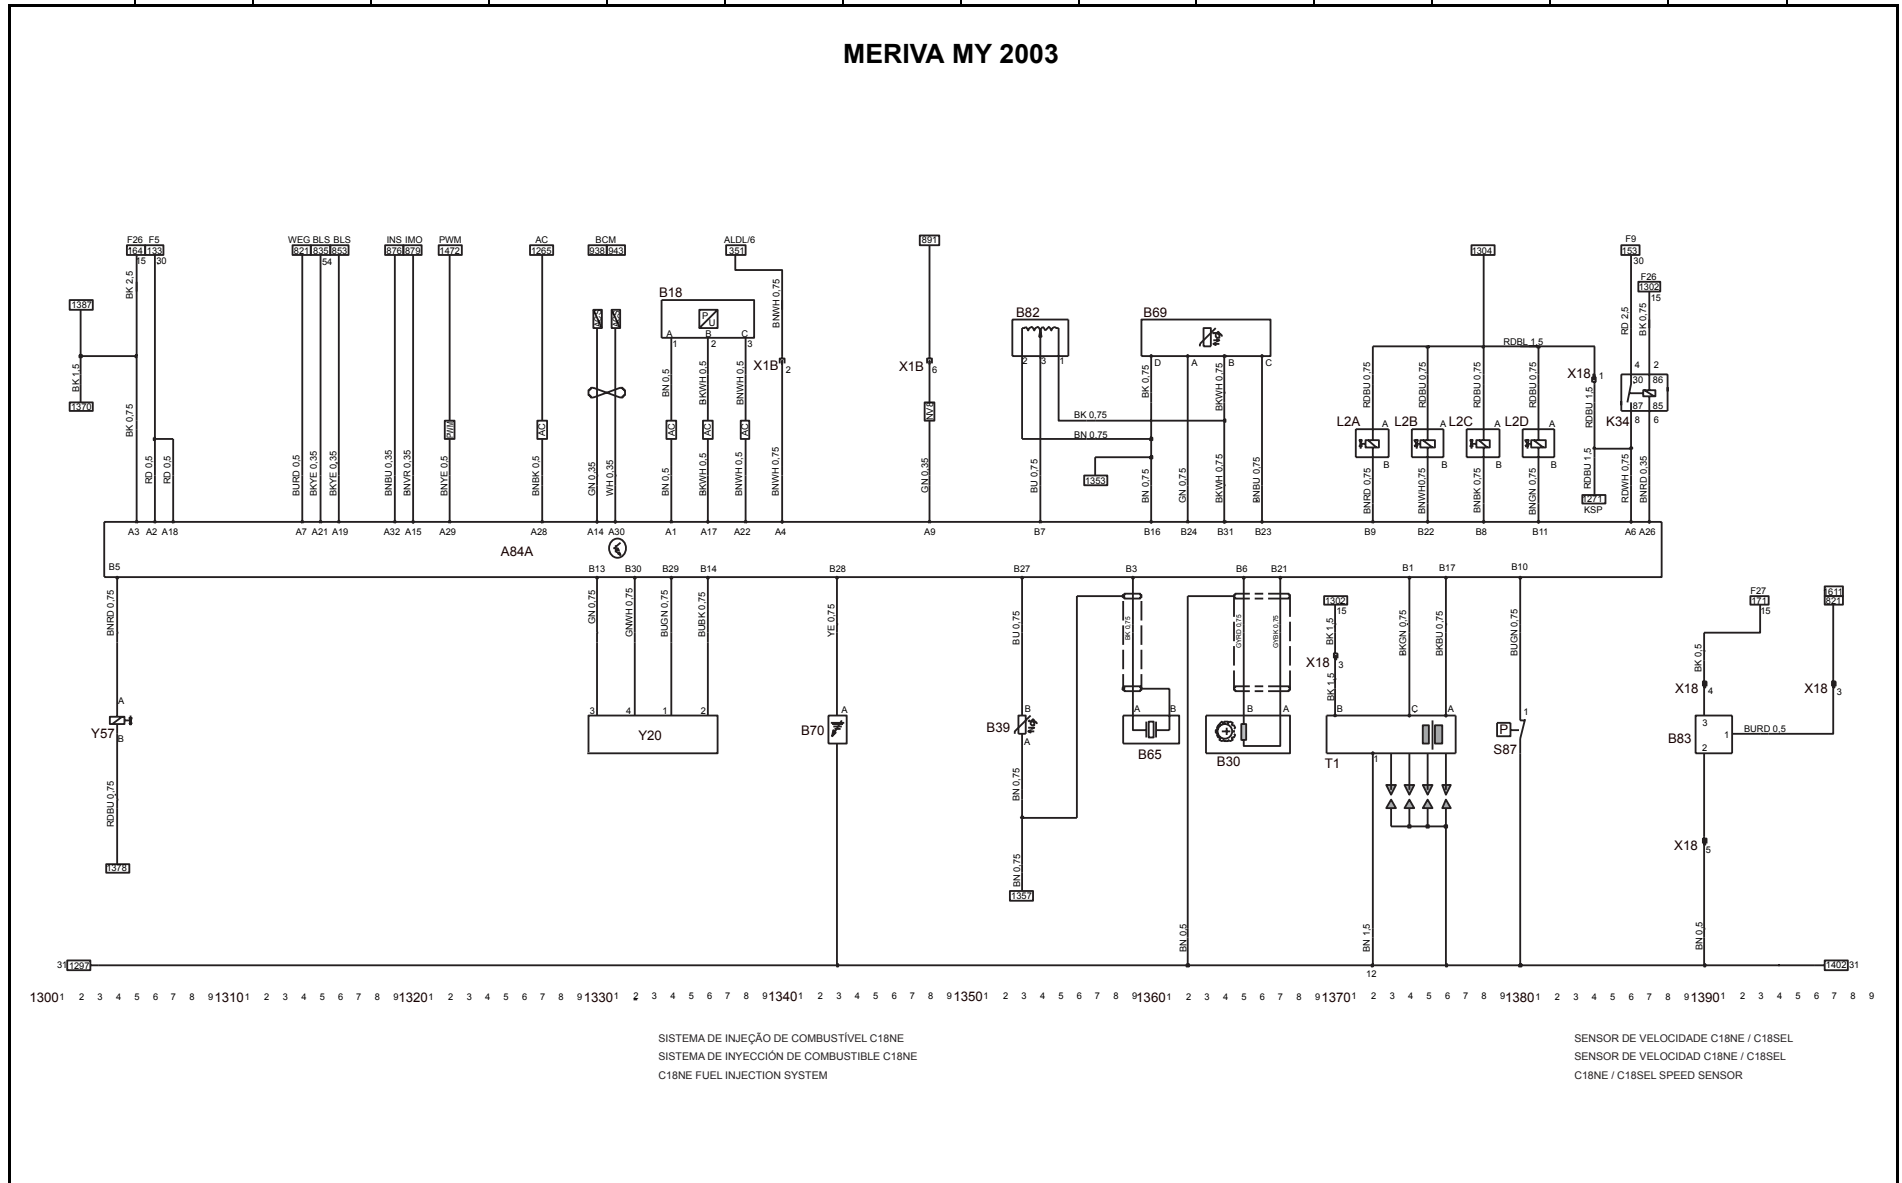

Cores - Fios / Colores - Alambres / Wires - Colors													
BK= Preto Negro / Black	BN = Marron Marrón / Brown	BU = Azul Azul / Blue	GA = Cinza Grís / Gray	GN= Verde Verde / Green	ON= Laranja Naranja / Orange	PK = Rosa Rosa / Pink	PL= Violeta Violeta / Purple	RD = Vermelho Rojo / Red	TN= Beje Beije / Tan	WT = Branco Blanco / White	YL= Amarelo Amarillo / Yellow	LT = Claro Claro / Light	DK = Escuro Oscuro / Dark

MERIVA MY 2003