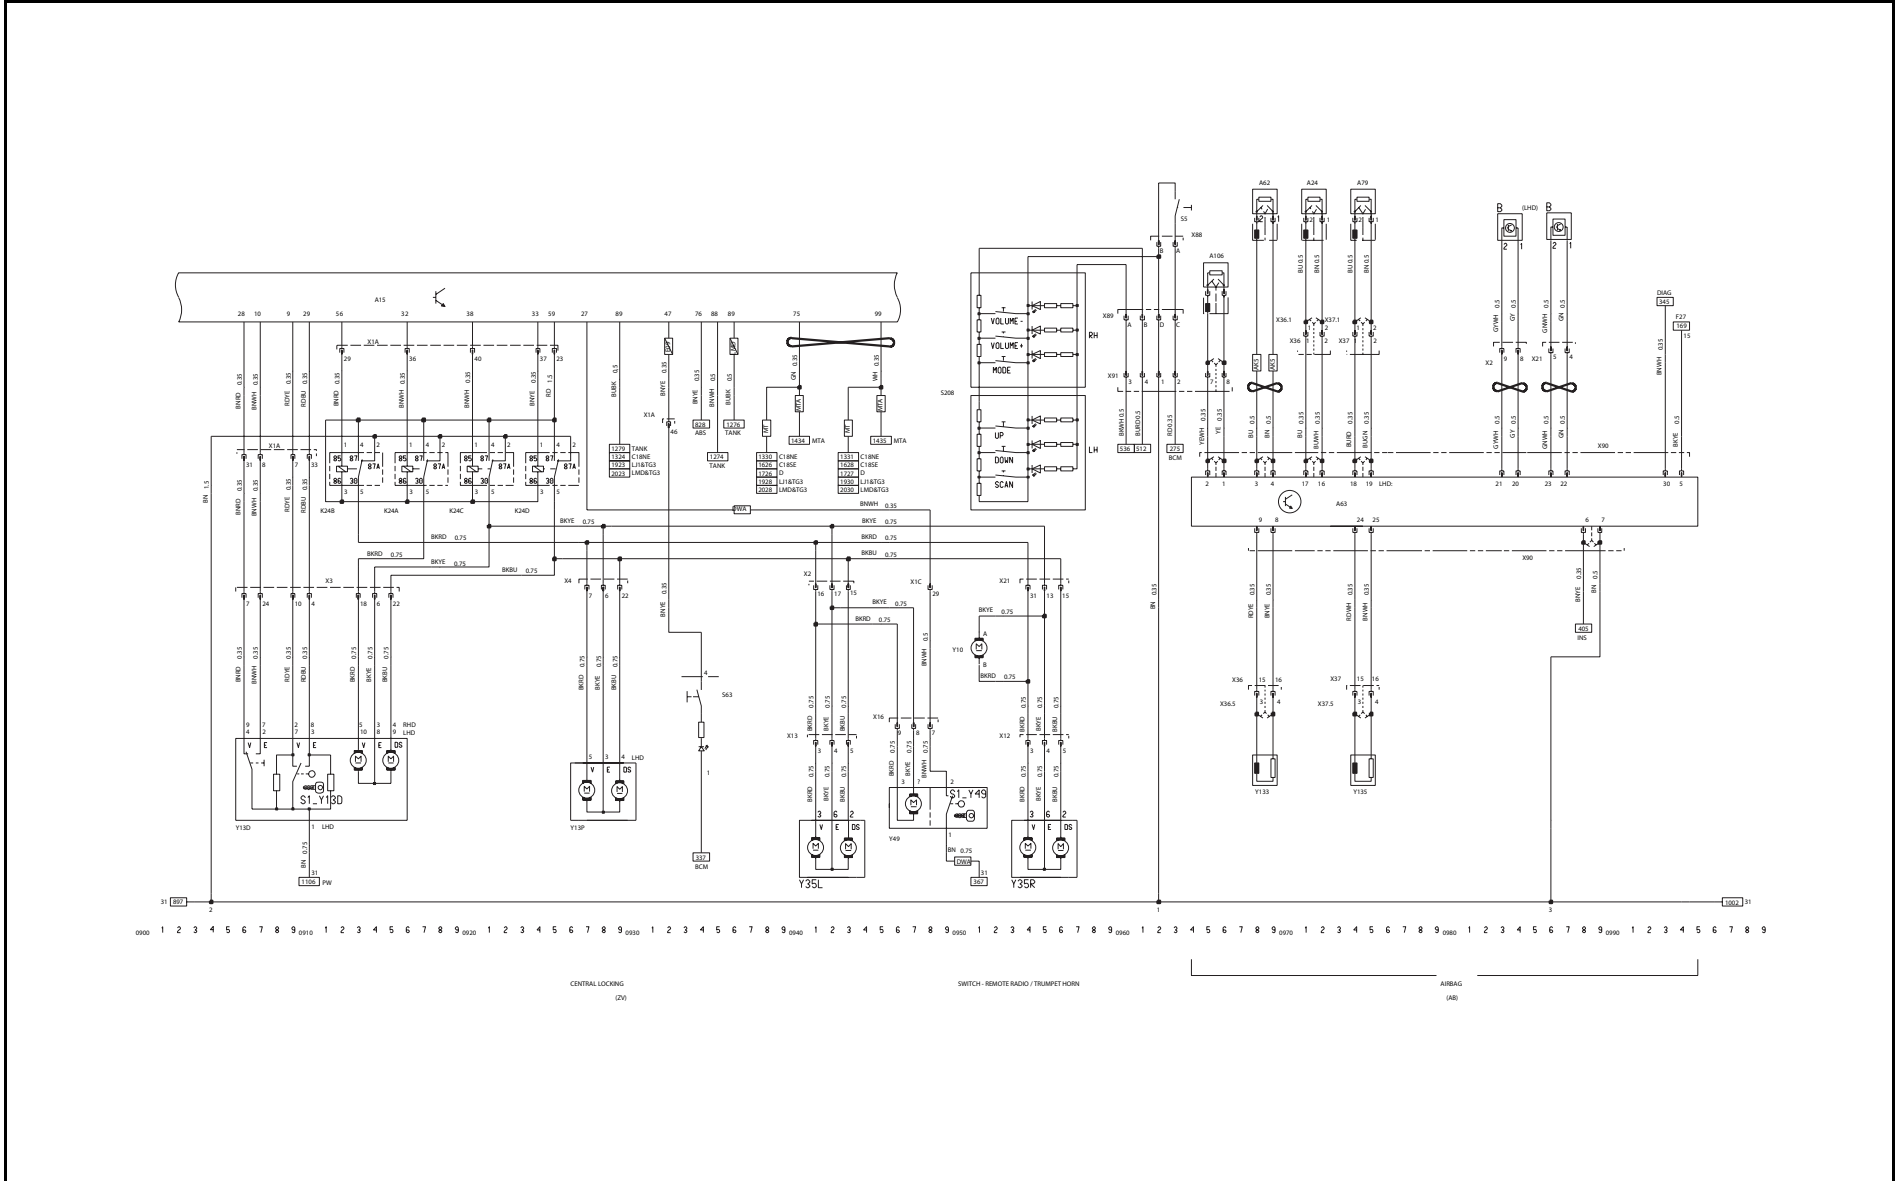

Cores - Fios / Cores - Alambres / Wires - Colors

BK= Preto Negro / Black	BN = Marron Marrón / Brown	BU = Azul Azul / Blue	GA = Cinza Grís / Gray	GN= Verde Verde / Green	ON= Laranja Naranja / Orange	PK = Rosa Rosa / Pink	PL= Violeta Violeta / Purple	RD = Vermelho Rojo / Red	TN= Beje Beije / Tan	WH = Branco Blanco / White	YL= Amarelo Amarillo / Yellow	LT = Claro Claro / Light	DK = Escuro Oscuro / Dark