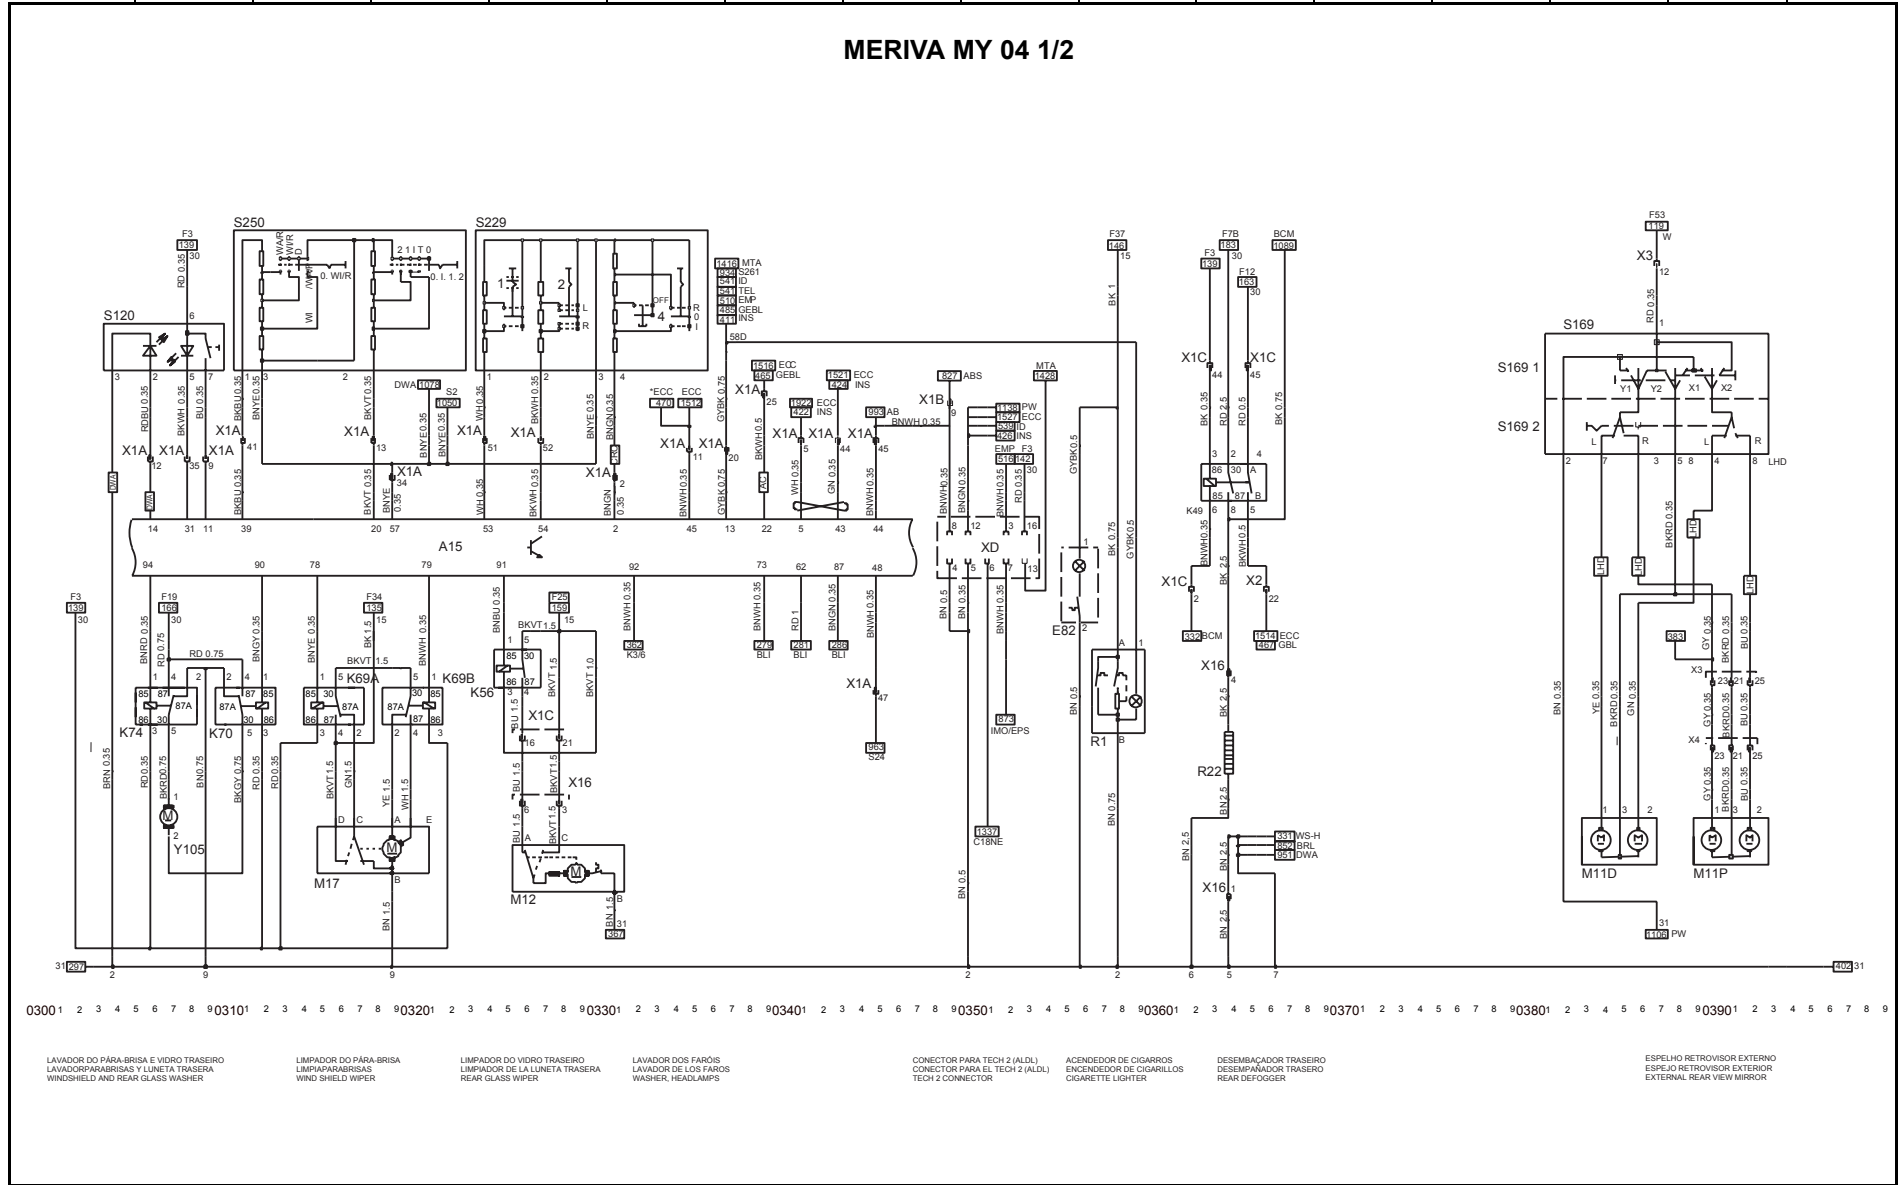

Cores - Fios / Colores - Alambres / Wires - Colors

BK= Preto Negro / Black	BN = Marron Marrón / Brown	BU = Azul Azul / Blue	GA = Cinza Grís / Gray	GN= Verde Verde / Green	ON= Laranja Naranja / Orange	PK = Rosa Rosa / Pink	PL= Violeta Violeta / Purple	RD = Vermelho Rojo / Red	TN= Beije Beije / Tan	WT = Branco Blanco / White	YL= Amarelo Amarillo / Yellow	LT = Claro Claro / Light	DK = Escuro Oscuro / Dark

MERIVA MY 04 1/2