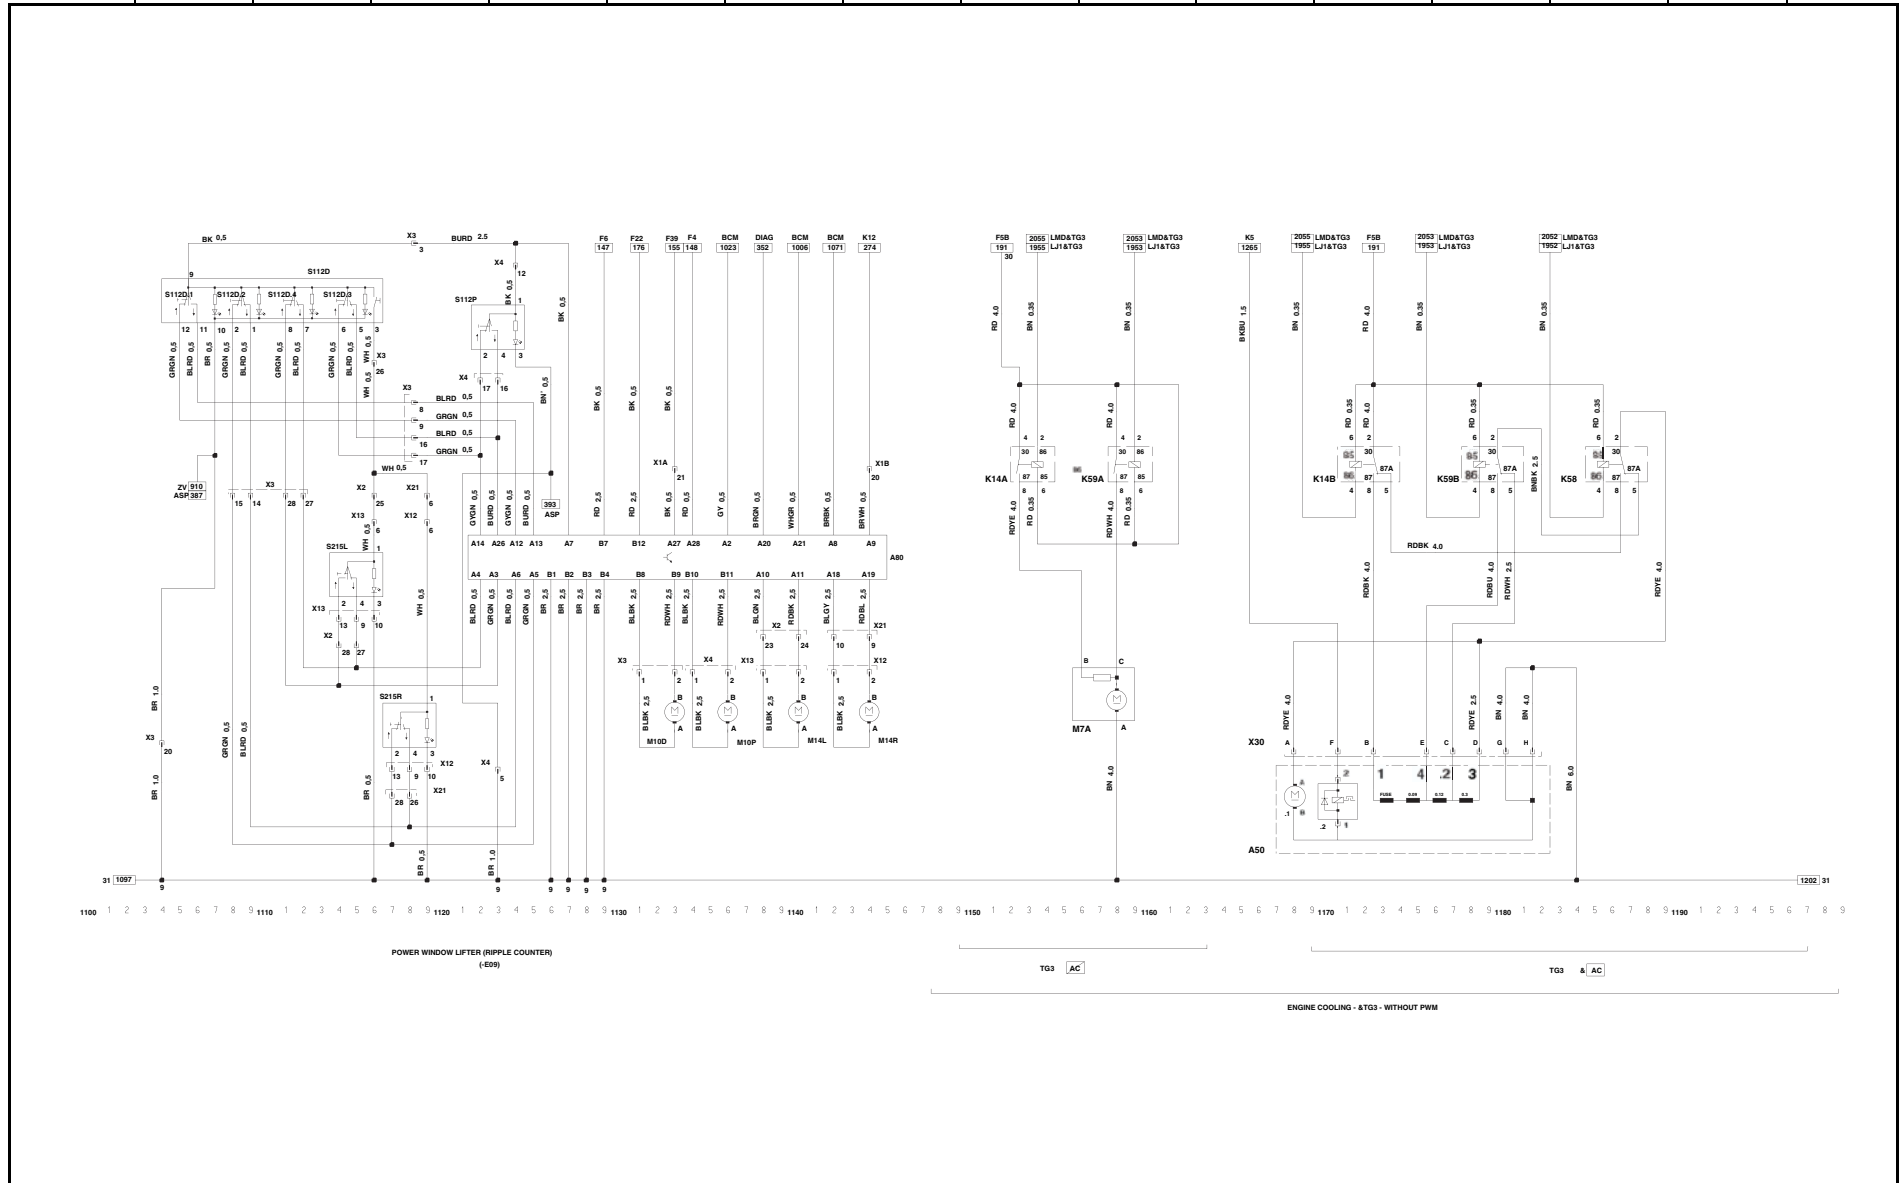

Cores - Fios / Cores - Alambres / Wires - Colors

BK= Preto Negro / Black	BN = Marron Marrón / Brown	BU = Azul Azul / Blue	GA = Cinza Gris / Gray	GN= Verde Verde / Green	ON= Laranja Naranja / Orange	PK = Rosa Rosa / Pink	PL= Violeta Violeta / Purple	RD = Vermelho Rojo / Red	TN= Beje Beije / Tan	WH= Branco Blanco / White	YL= Amarelo Amarillo / Yellow	LT = Claro Claro / Light	DK = Escuro Oscuro / Dark