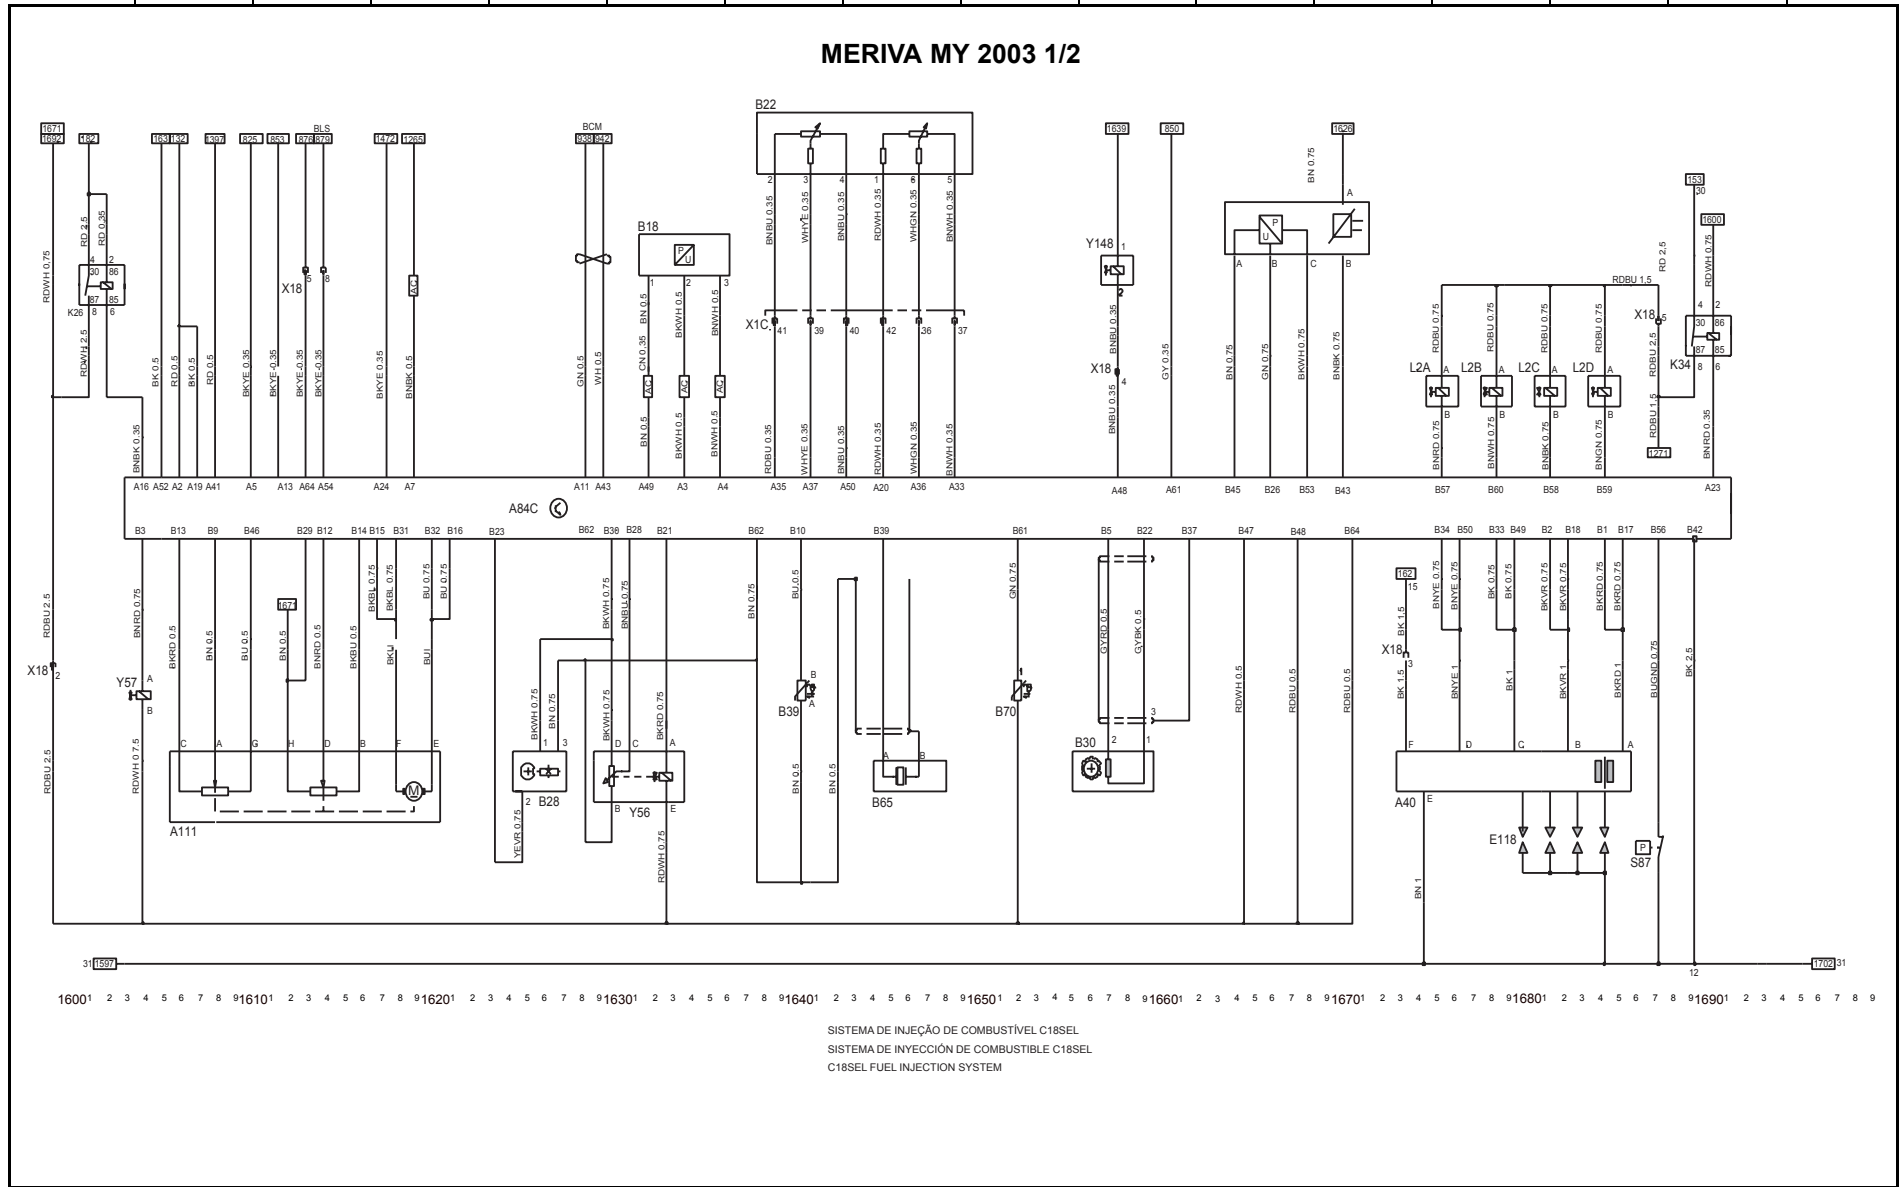

Cores - Fios / Cores - Alambres / Wires - Colors													
BK= Preto Negro / Black	BN = Marron Marrón / Brown	BU = Azul Azul / Blue	GA = Cinza Grís / Gray	GN= Verde Verde / Green	ON= Laranja Naranja / Orange	PK = Rosa Rosa / Pink	PL= Violeta Violeta / Purple	RD = Vermelho Rojo / Red	TN= Beije Beije / Tan	WT = Branco Blanco / White	YL= Amarelo Amarillo / Yellow	LT = Claro Claro / Light	DK = Escuro Oscuro / Dark

MERIVA MY 2003 1/2