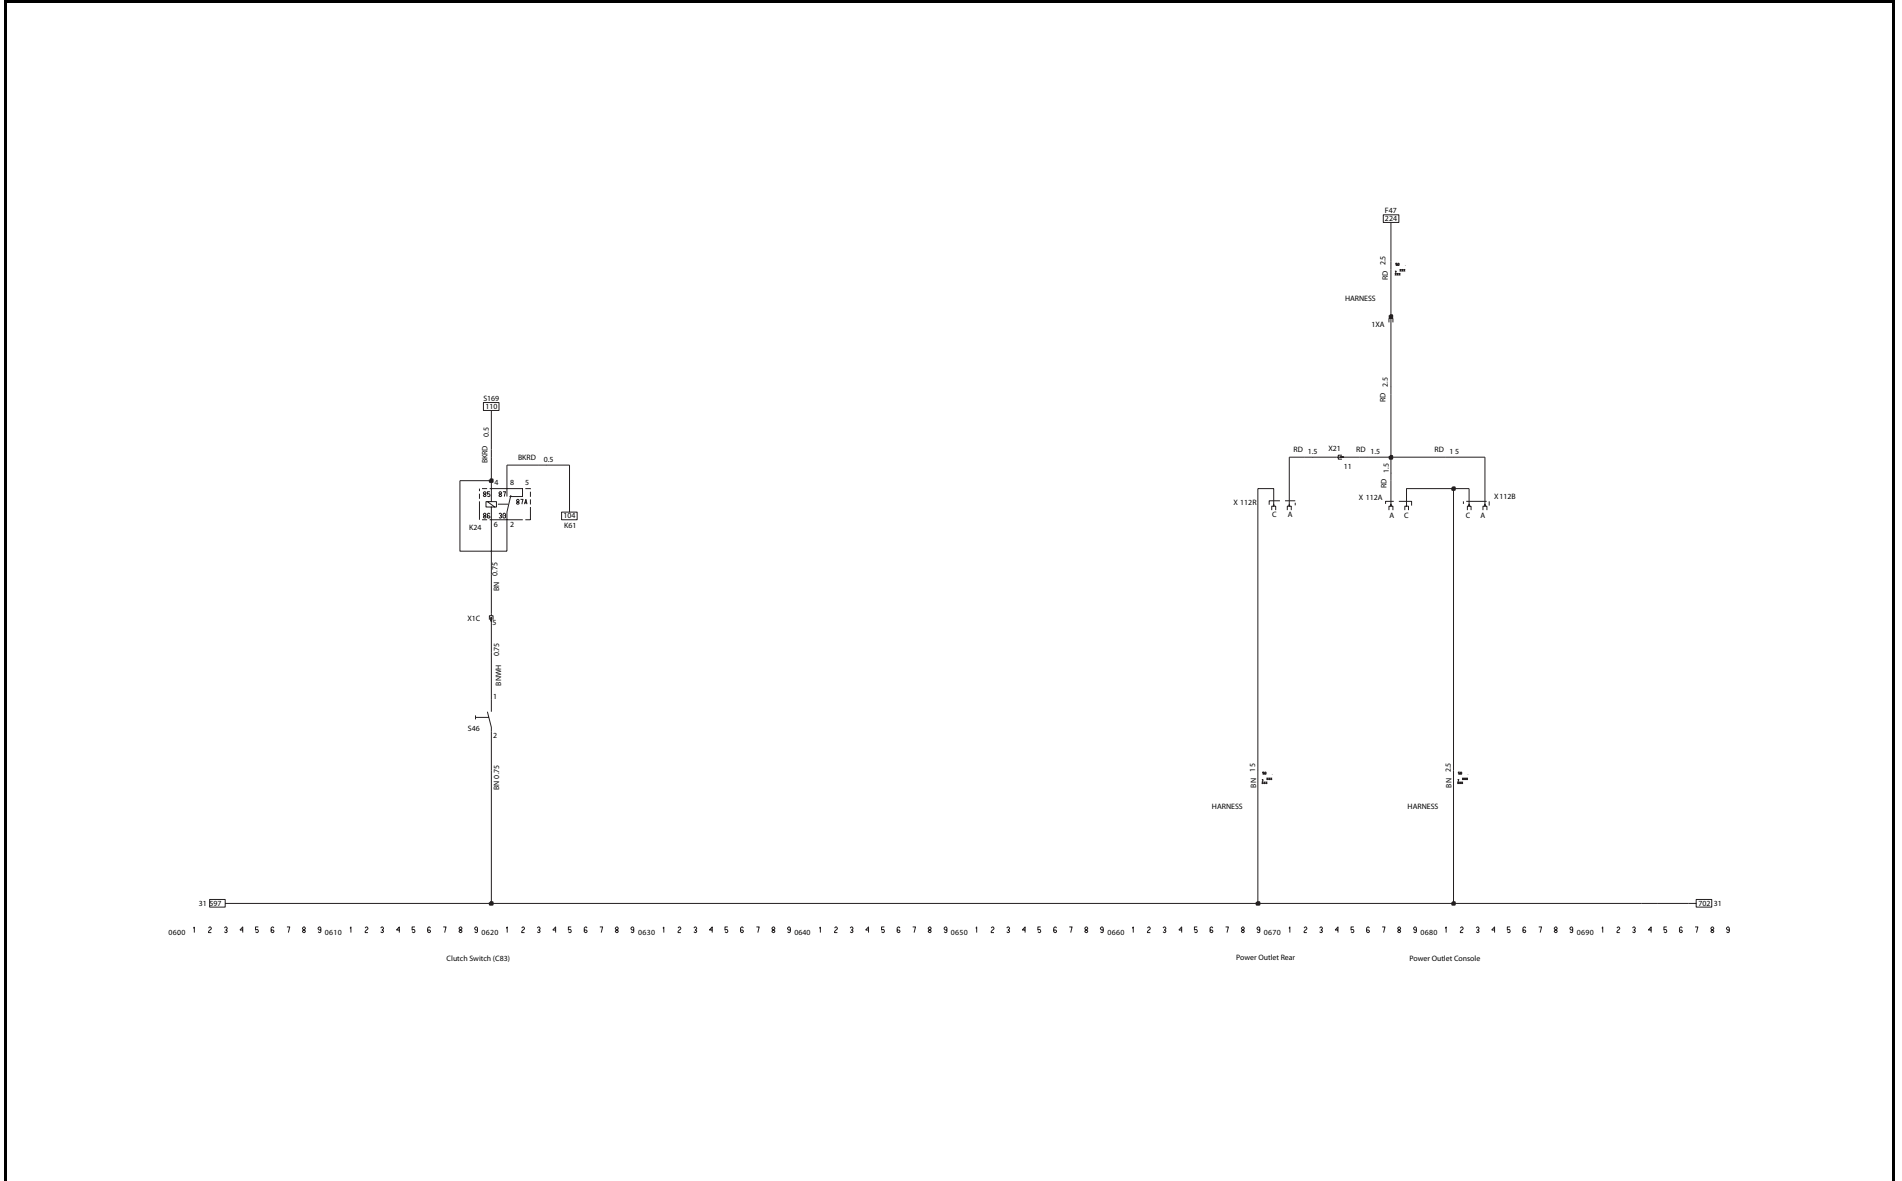

Cores - Fios / Cores - Alambres / Wires - Colors													
BK= Preto Negro / Black	BN = Marrom Marrón / Brown	BU = Azul Azul / Blue	GA = Cinza Gris / Gray	GN= Verde Verde / Green	ON= Laranja Naranja / Orange	PK = Rosa Rosa / Pink	PL= Violeta Violeta / Purple	RD = Vermelho Rojo / Red	TN= Beje Beije / Tan	WH = Branco Blanco / White	YL= Amarelo Amarillo / Yellow	LT = Claro Claro / Light	DK = Escuro Oscuro / Dark