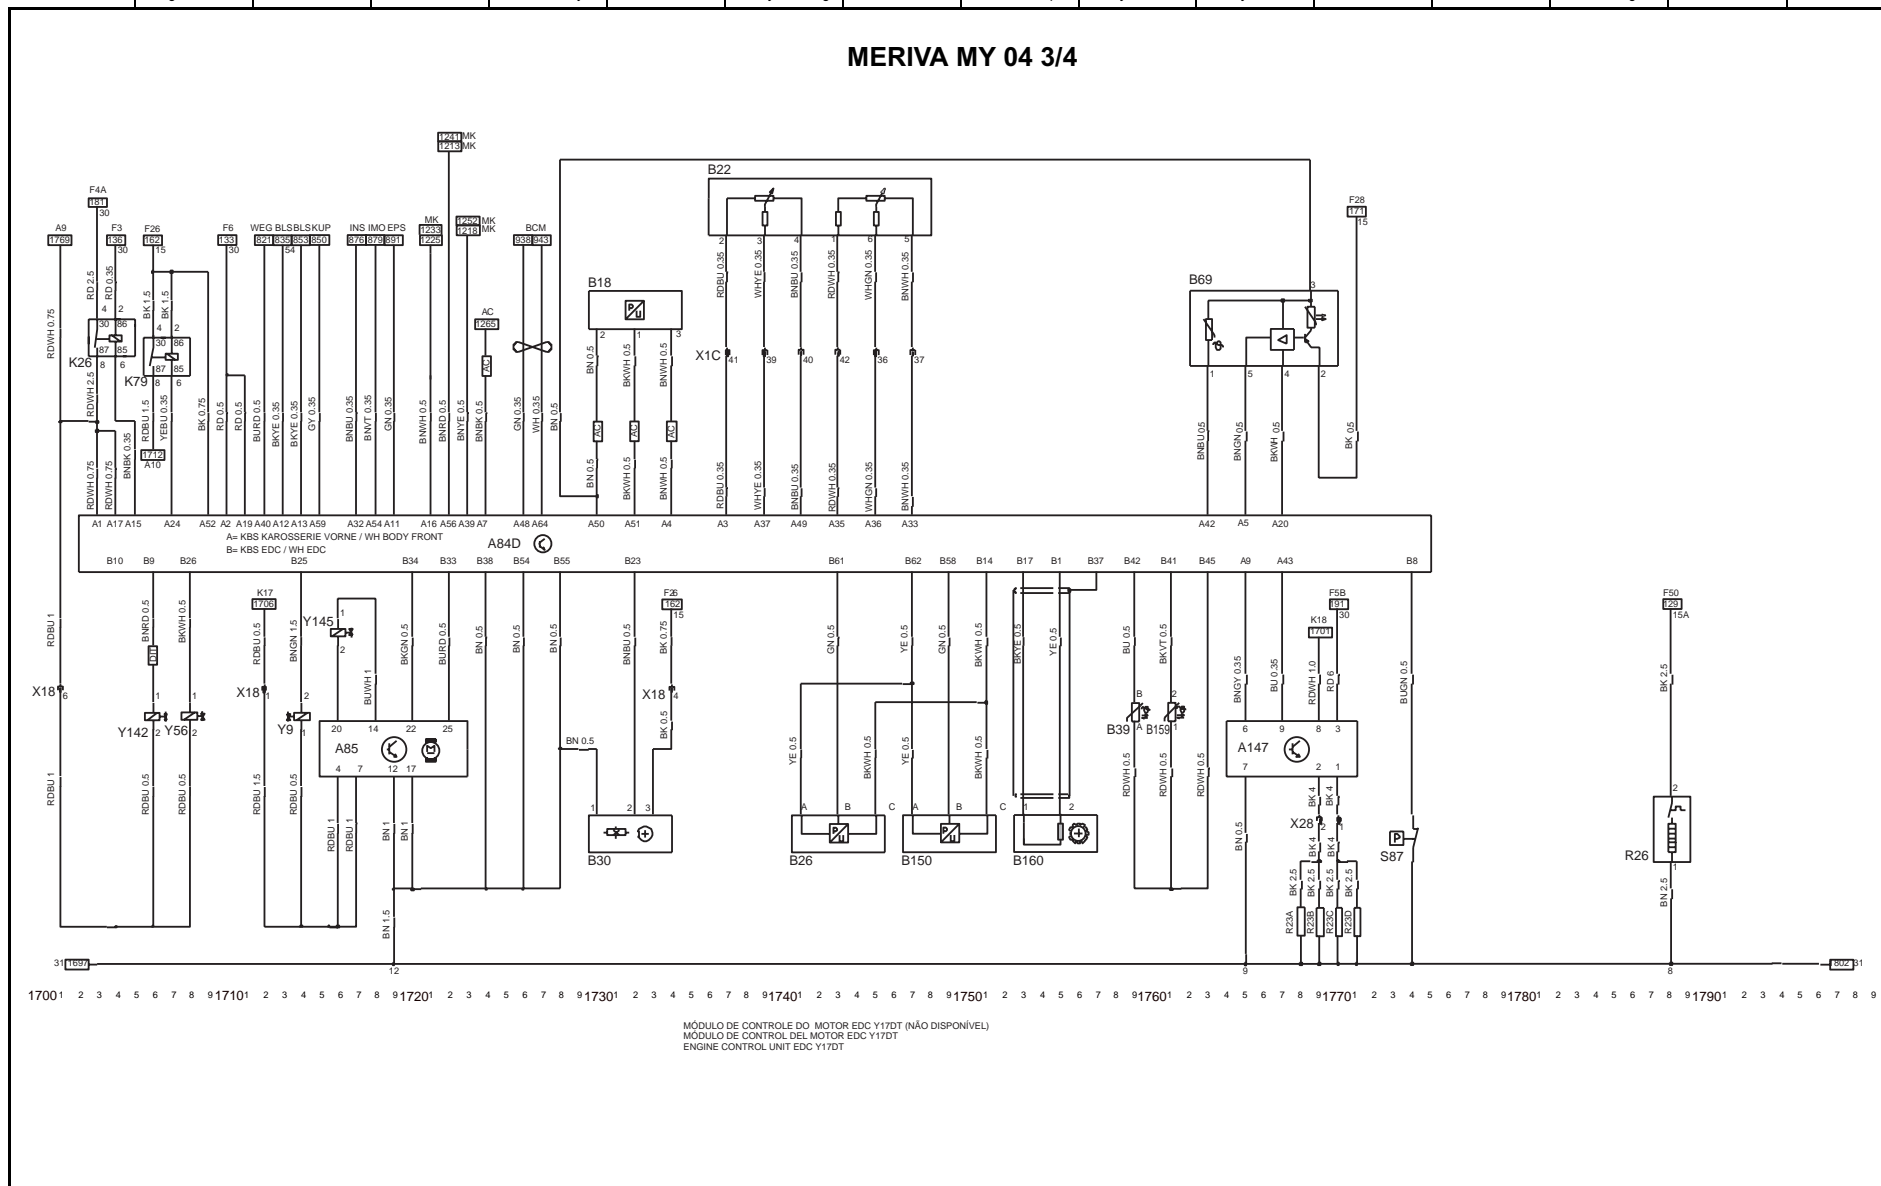

Cores - Fios / Cores - Alambres / Wires - Colors													
BK= Preto Negro / Black	BN = Marron Marrón / Brown	BU = Azul Azul / Blue	GA = Cinza Gris / Gray	GN= Verde Verde / Green	ON= Laranja Naranja / Orange	PK = Rosa Rosa / Pink	PL= Violeta Violeta / Purple	RD = Vermelho Rojo / Red	TN= Beije Beije / Tan	WT = Branco Blanco / White	YL= Amarelo Amarillo / Yellow	LT = Claro Claro / Light	DK = Escuro Oscuro / Dark

MERIVA MY 04 3/4