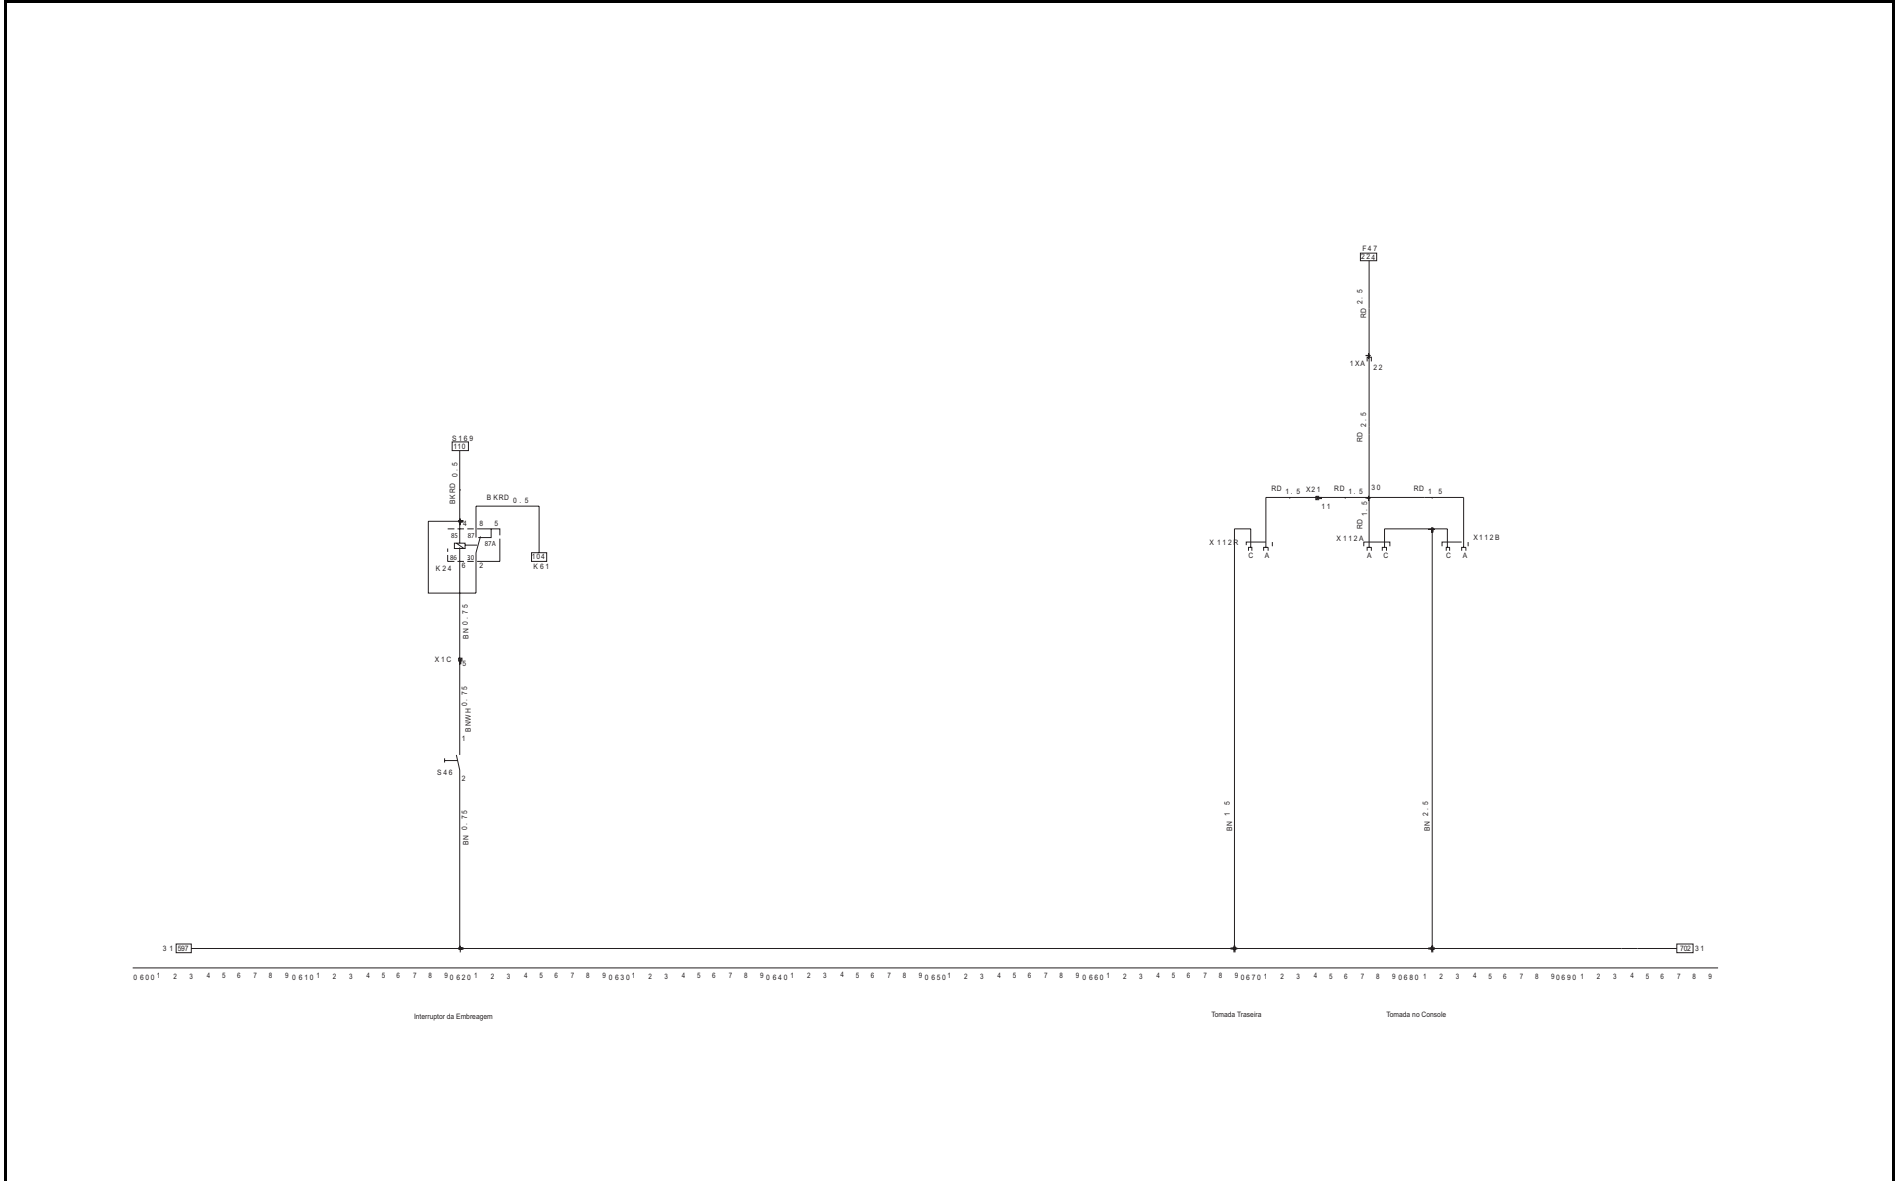

Cores - Fios / Cores - Alambres / Wires - Colors													
BK= Preto Negro / Black	BN = Marrom Marrón / Brown	BU = Azul Azul / Blue	GA = Cinza Gris / Gray	GN= Verde Verde / Green	ON= Laranja Naranja / Orange	PK = Rosa Rosa / Pink	PL= Violeta Violeta / Purple	RD = Vermelho Rojo / Red	TN= Beje Beije / Tan	WH = Branco Blanco / White	YL= Amarelo Amarillo / Yellow	LT = Claro Claro / Light	DK = Escuro Oscuro / Dark