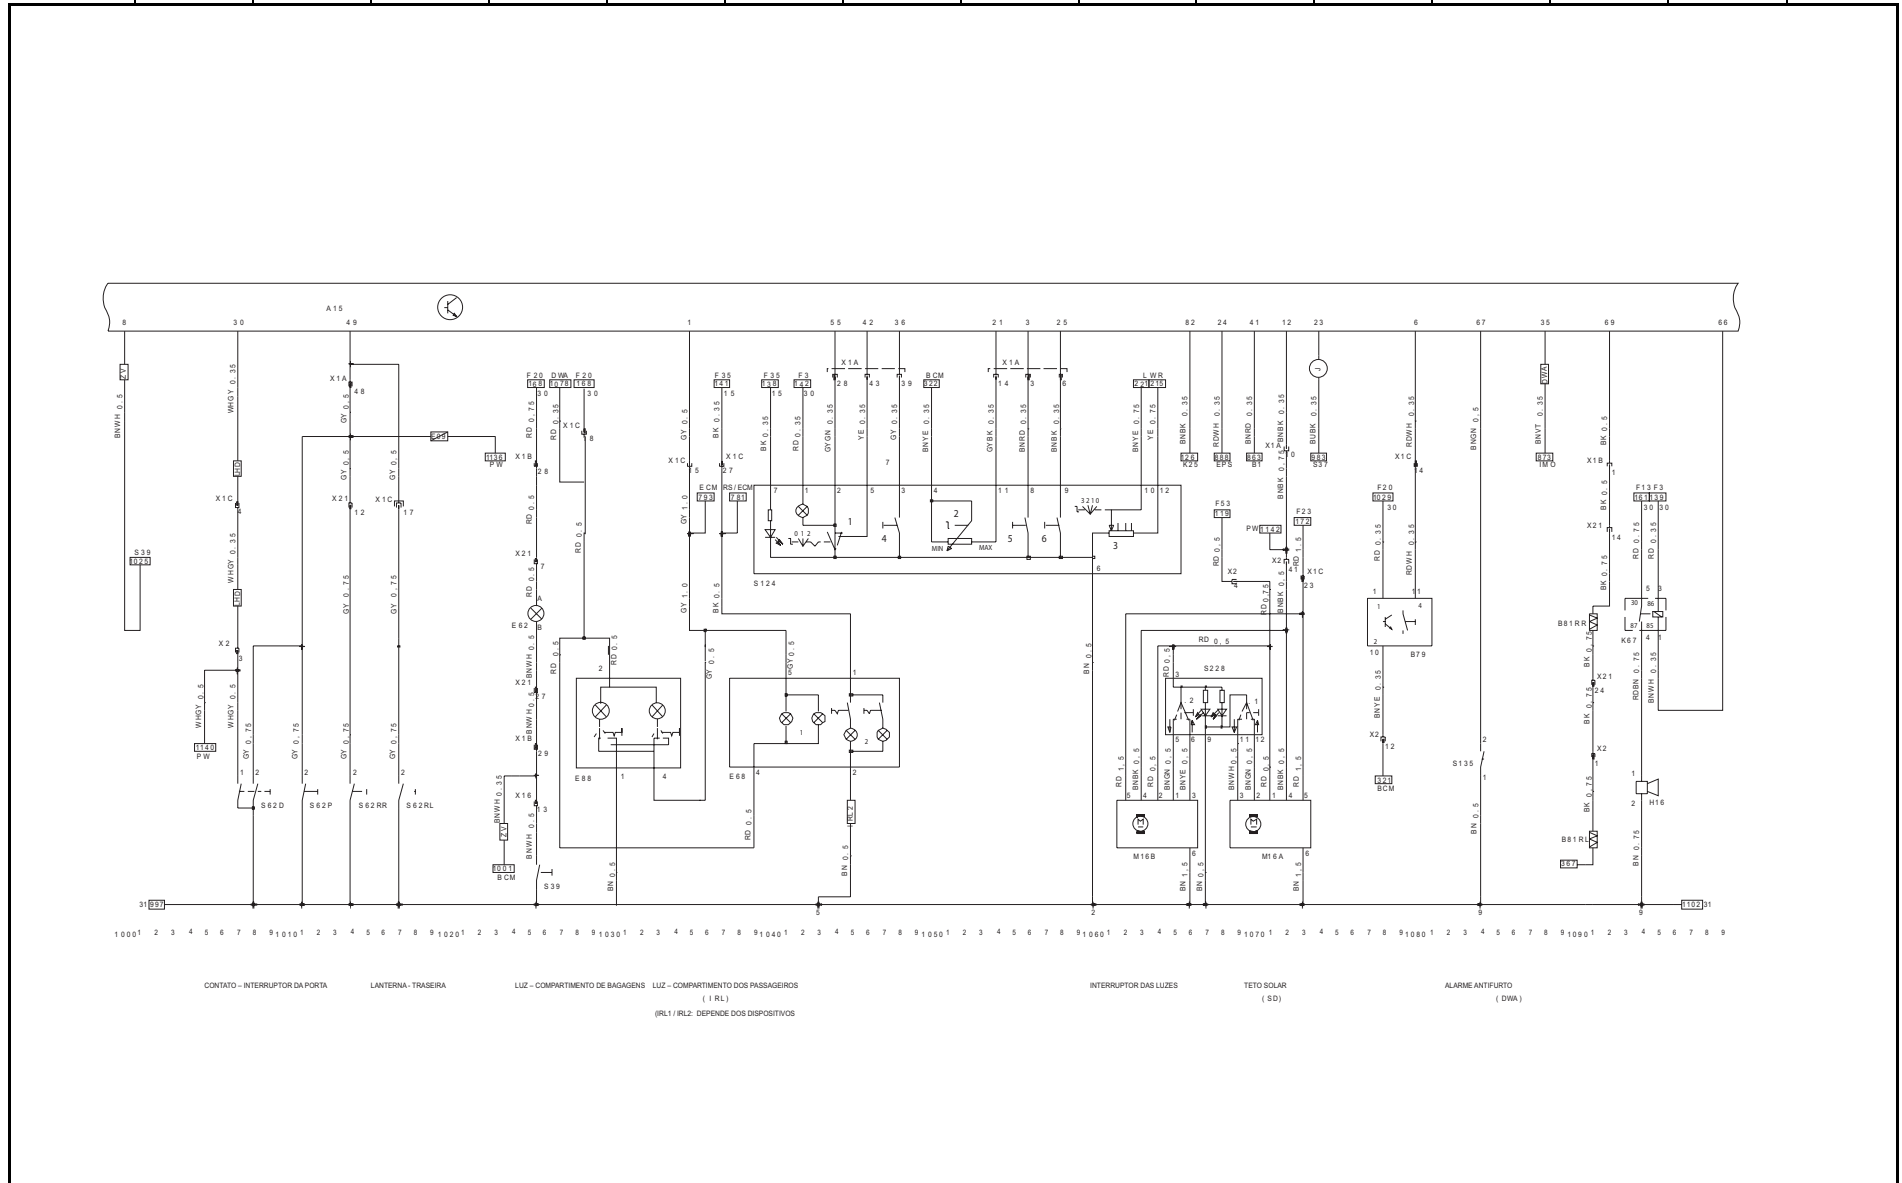

Cores - Fios / Cores - Alambres / Wires - Colors

BK= Preto Negro / Black	BN = Marron Marrón / Brown	BU = Azul Azul / Blue	GA = Cinza Grís / Gray	GN= Verde Verde / Green	ON= Laranja Naranja / Orange	PK = Rosa Rosa / Pink	PL= Violeta Violeta / Purple	RD = Vermelho Rojo / Red	TN= Beje Beije / Tan	WH = Branco Blanco / White	YL= Amarelo Amarillo / Yellow	LT = Claro Claro / Light	DK = Escuro Oscuro / Dark