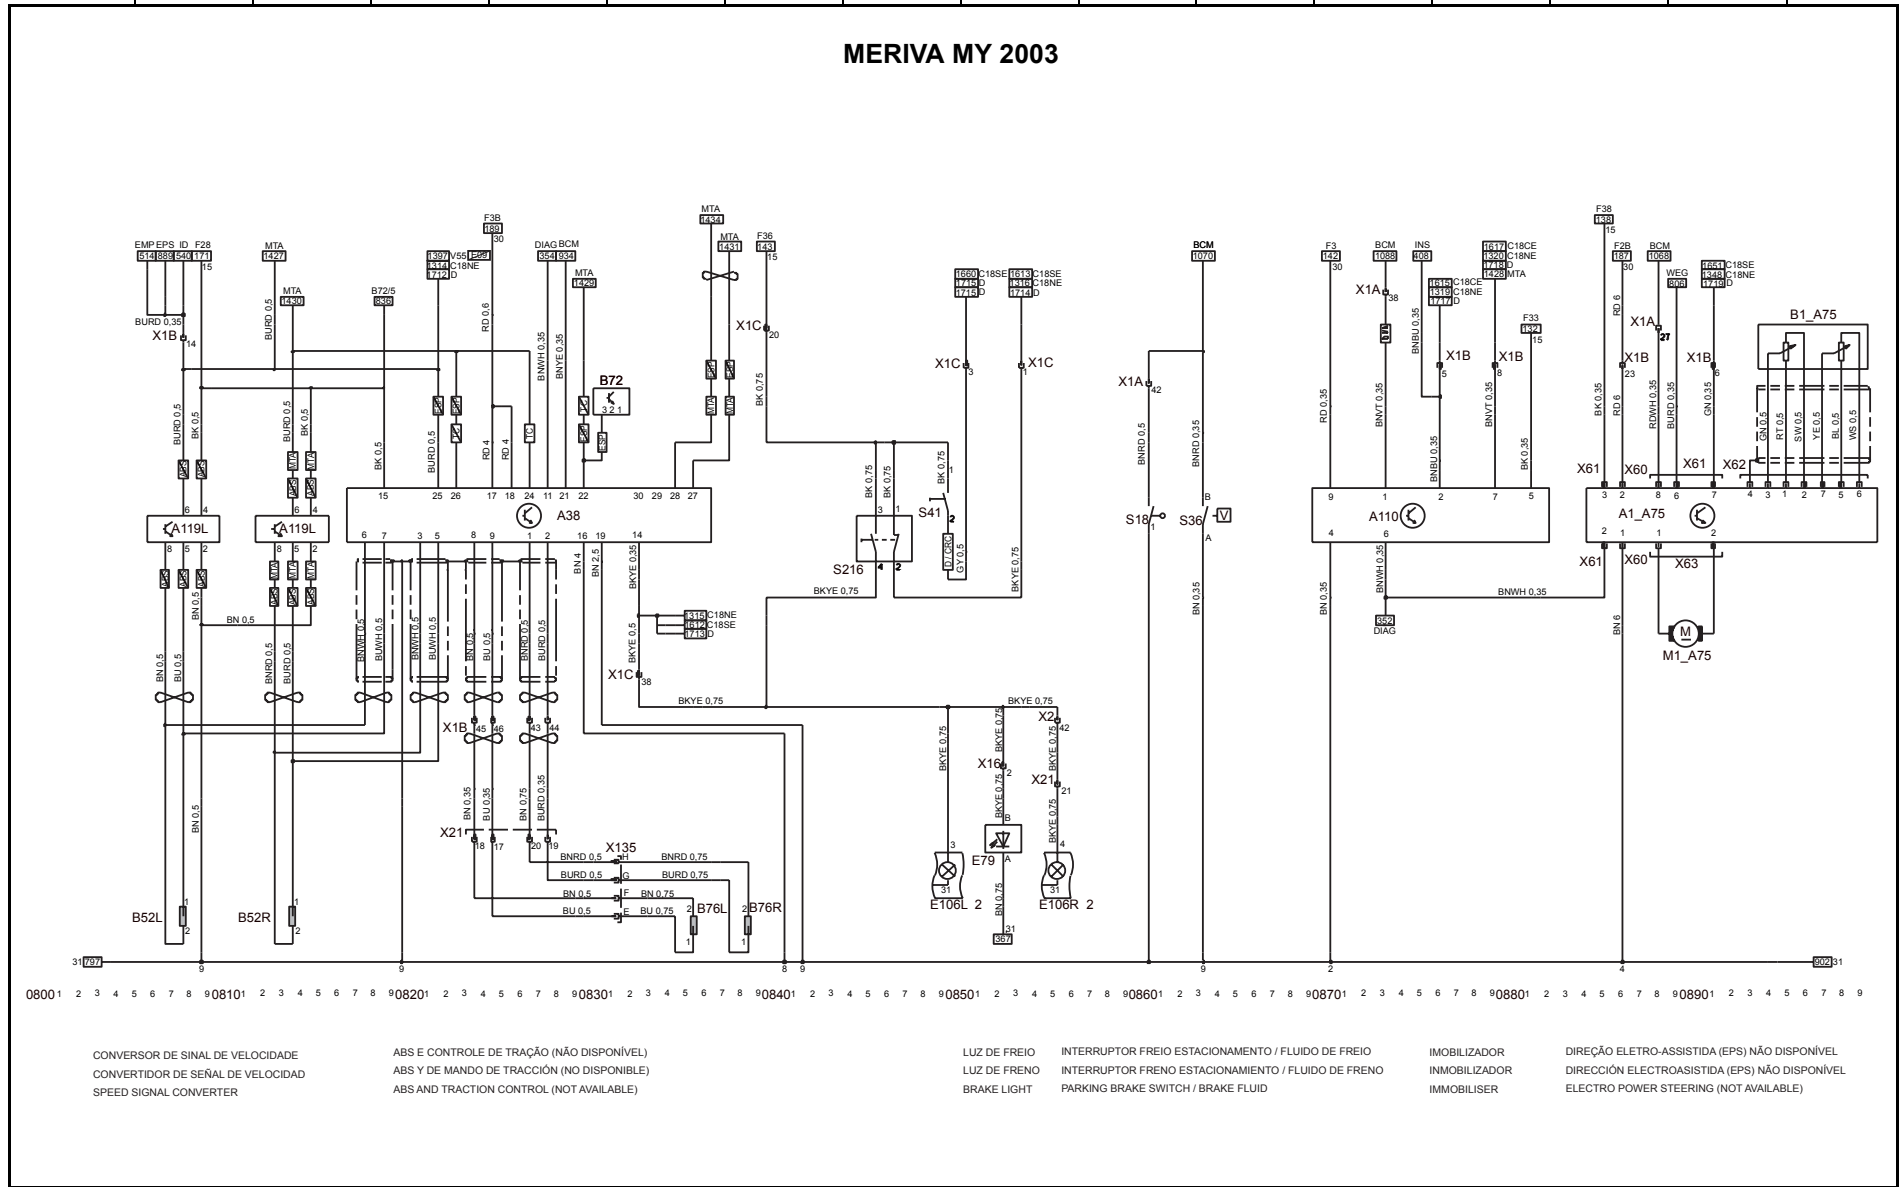

Cores - Fios / Cores - Alambres / Wires - Colors

BK= Preto Negro / Black	BN = Marron Marrón / Brown	BU = Azul Azul / Blue	GA = Cinza Gris / Gray	GN= Verde Verde / Green	ON= Laranja Naranja / Orange	PK = Rosa Rosa / Pink	PL= Violeta Violeta / Purple	RD = Vermelho Rojo / Red	TN= Beje Beije / Tan	WT = Branco Blanco / White	YL= Amarelo Amarillo / Yellow	LT = Claro Claro / Light	DK = Escuro Oscuro / Dark

MERIVA MY 2003