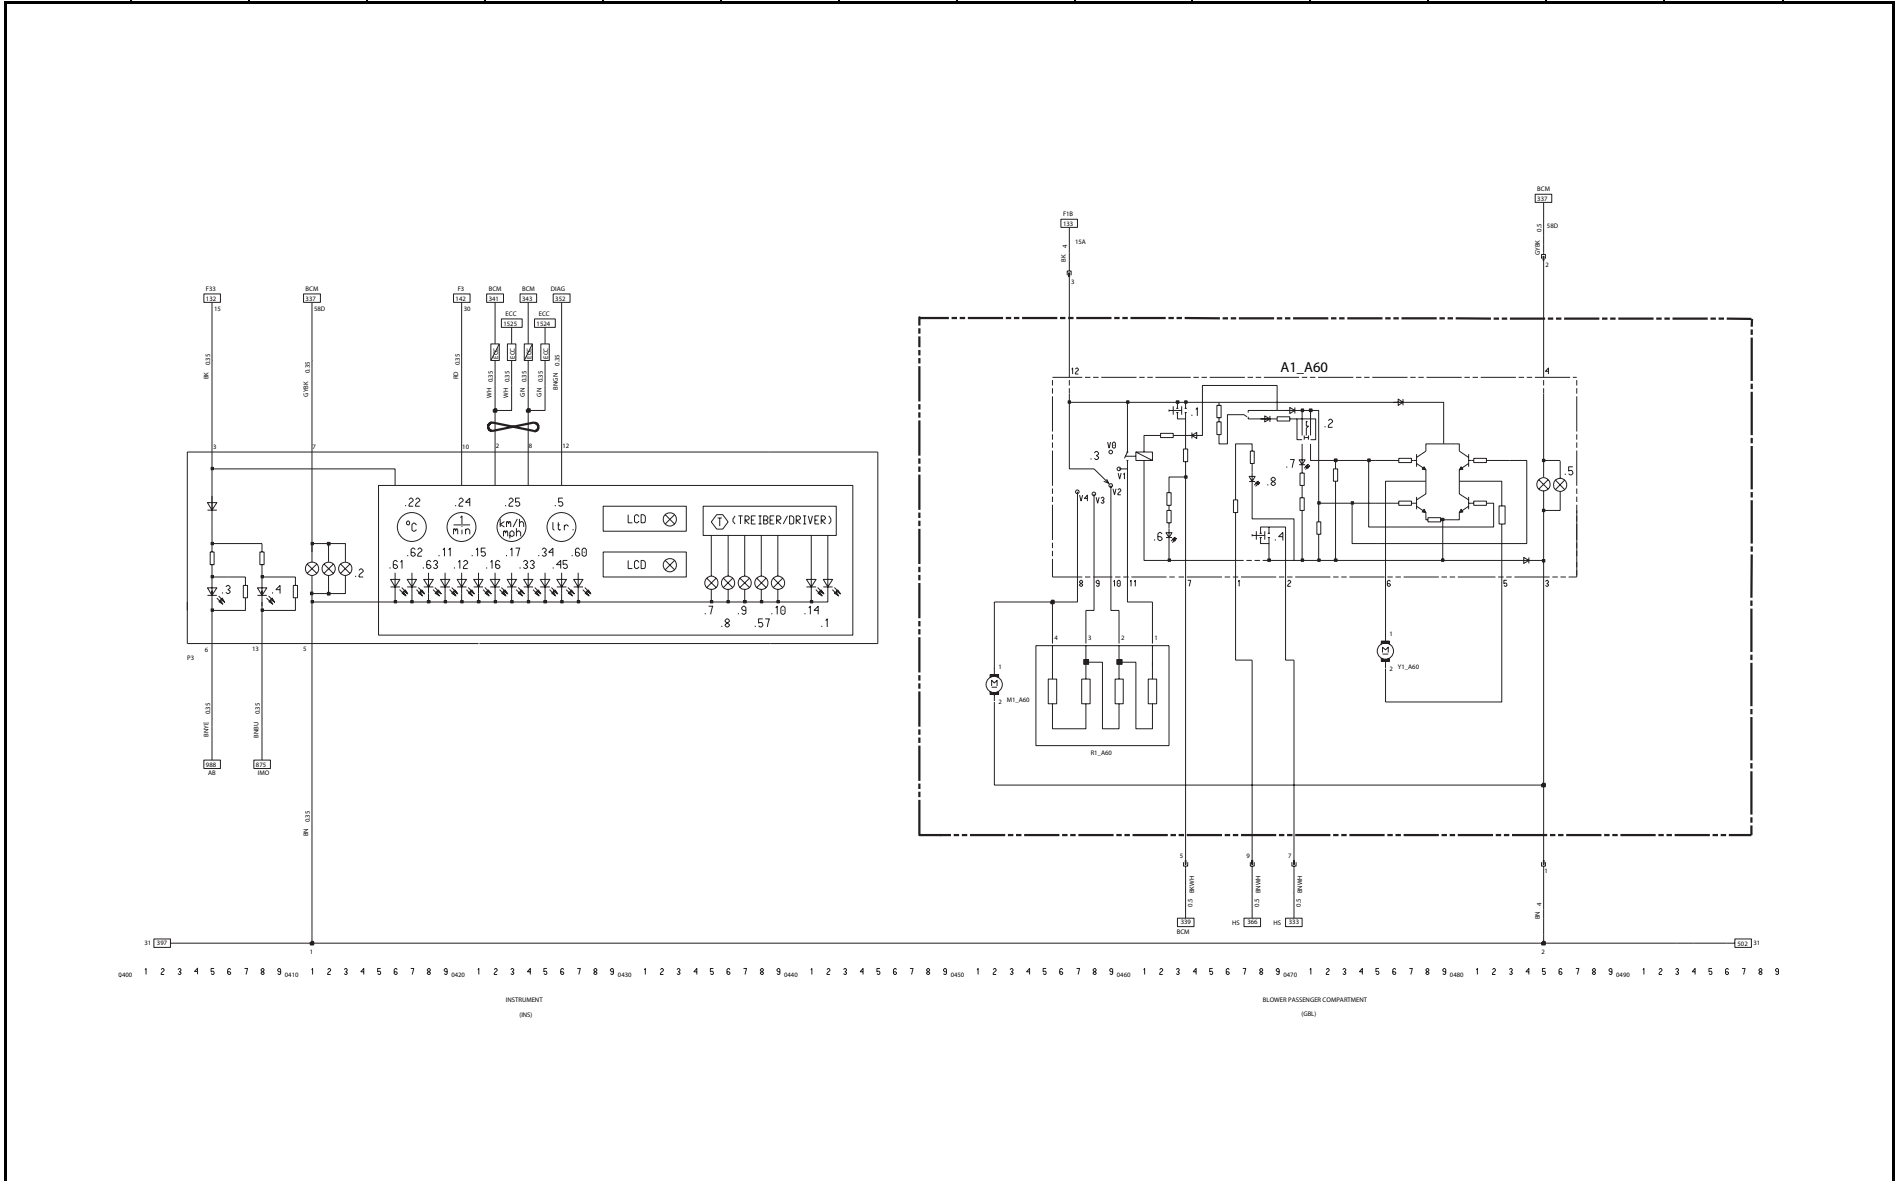

Cores - Fios / Cores - Alambres / Wires - Colors

BK= Preto Negro / Black	BN = Marron Marrón / Brown	BU = Azul Azul / Blue	GA = Cinza Grís / Gray	GN= Verde Verde / Green	ON= Laranja Naranja / Orange	PK = Rosa Rosa / Pink	PL= Violeta Violeta / Purple	RD = Vermelho Rojo / Red	TN= Beje Beije / Tan	WH = Branco Blanco / White	YL= Amarelo Amarillo / Yellow	LT = Claro Claro / Light	DK = Escuro Oscuro / Dark