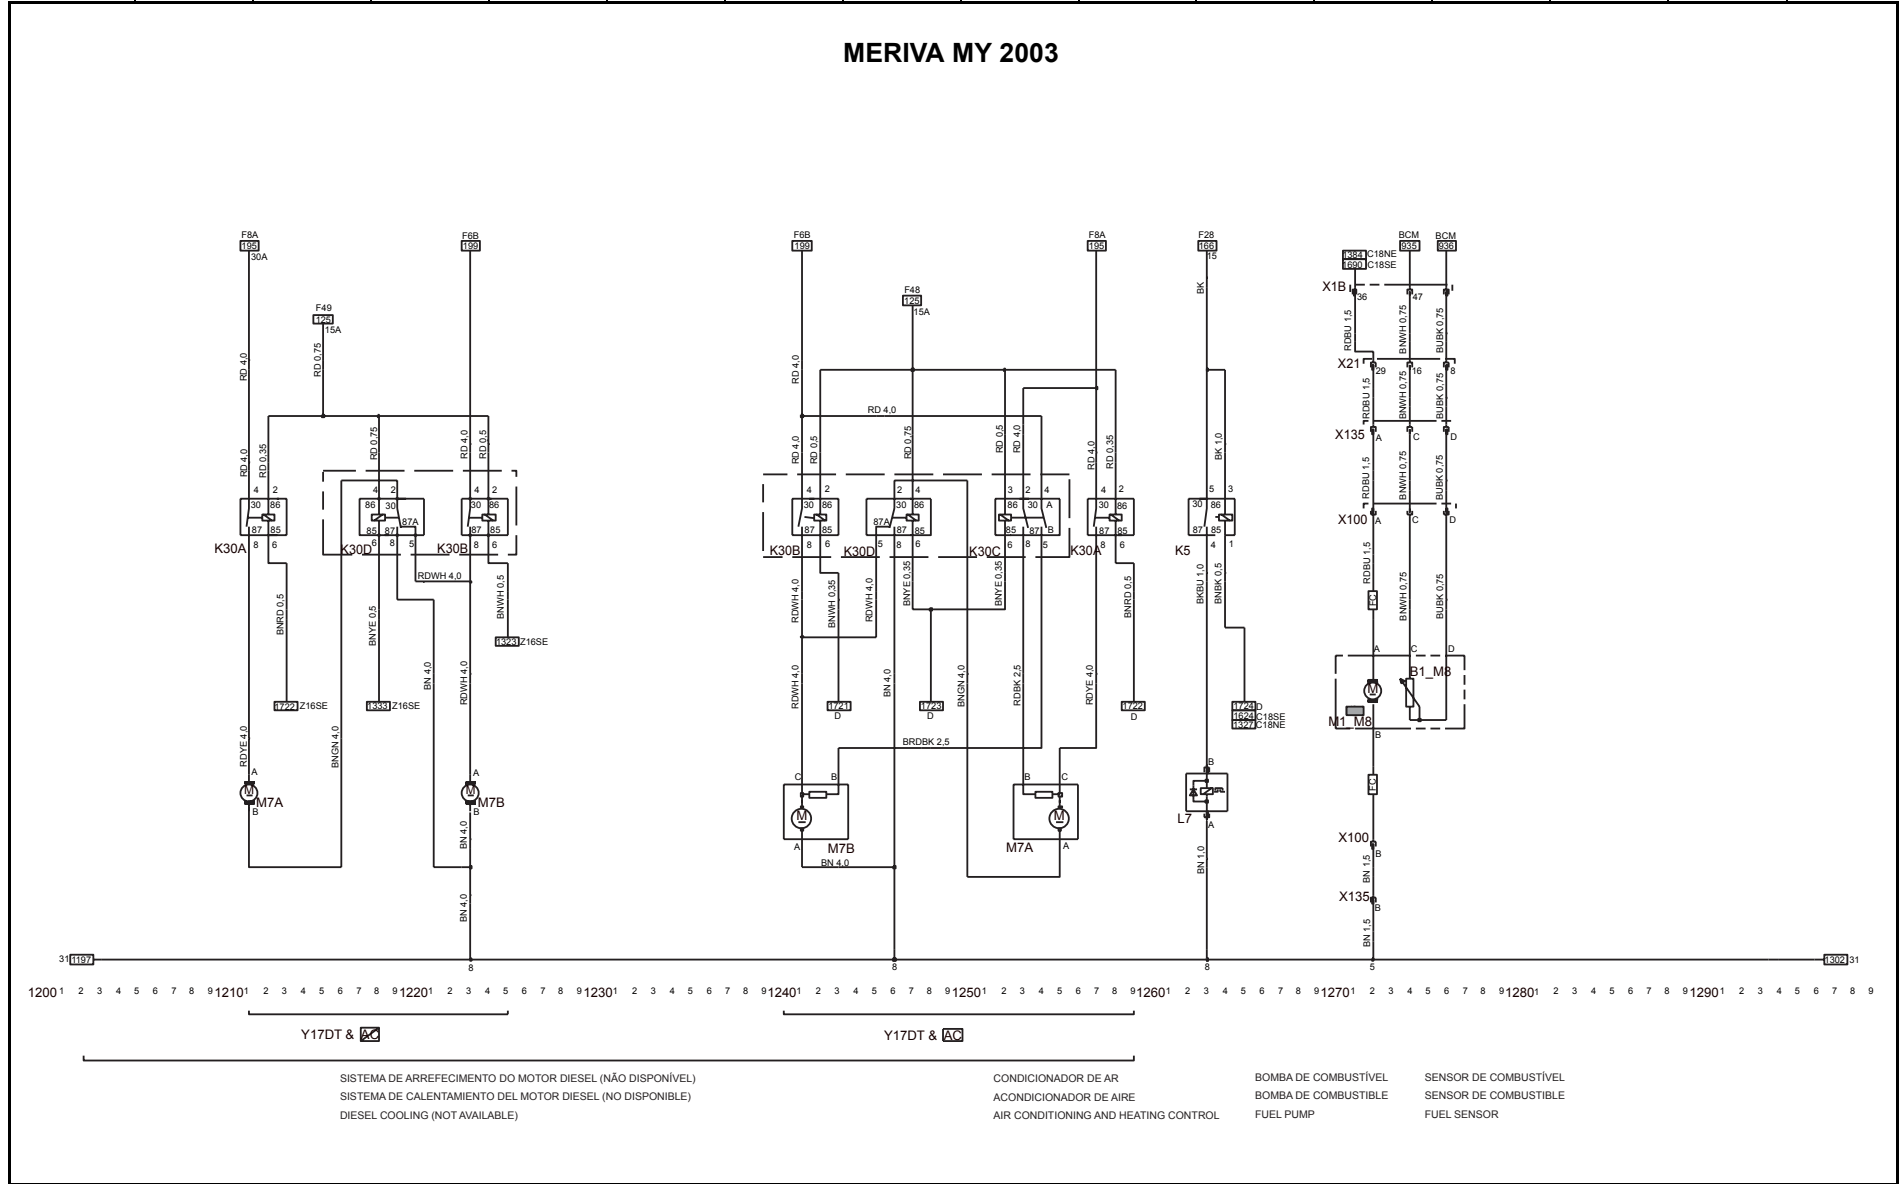

Cores - Fios / Cores - Alambres / Wires - Colors													
BK= Preto Negro / Black	BN = Marron Marrón / Brown	BU = Azul Azul / Blue	GA = Cinza Gris / Gray	GN= Verde Verde / Green	ON= Laranja Naranja / Orange	PK = Rosa Rosa / Pink	PL= Violeta Violeta / Purple	RD = Vermelho Rojo / Red	TN= Beje Beije / Tan	WT = Branco Blanco / White	YL= Amarelo Amarillo / Yellow	LT = Claro Claro / Light	DK = Escuro Oscuro / Dark

MERIVA MY 2003