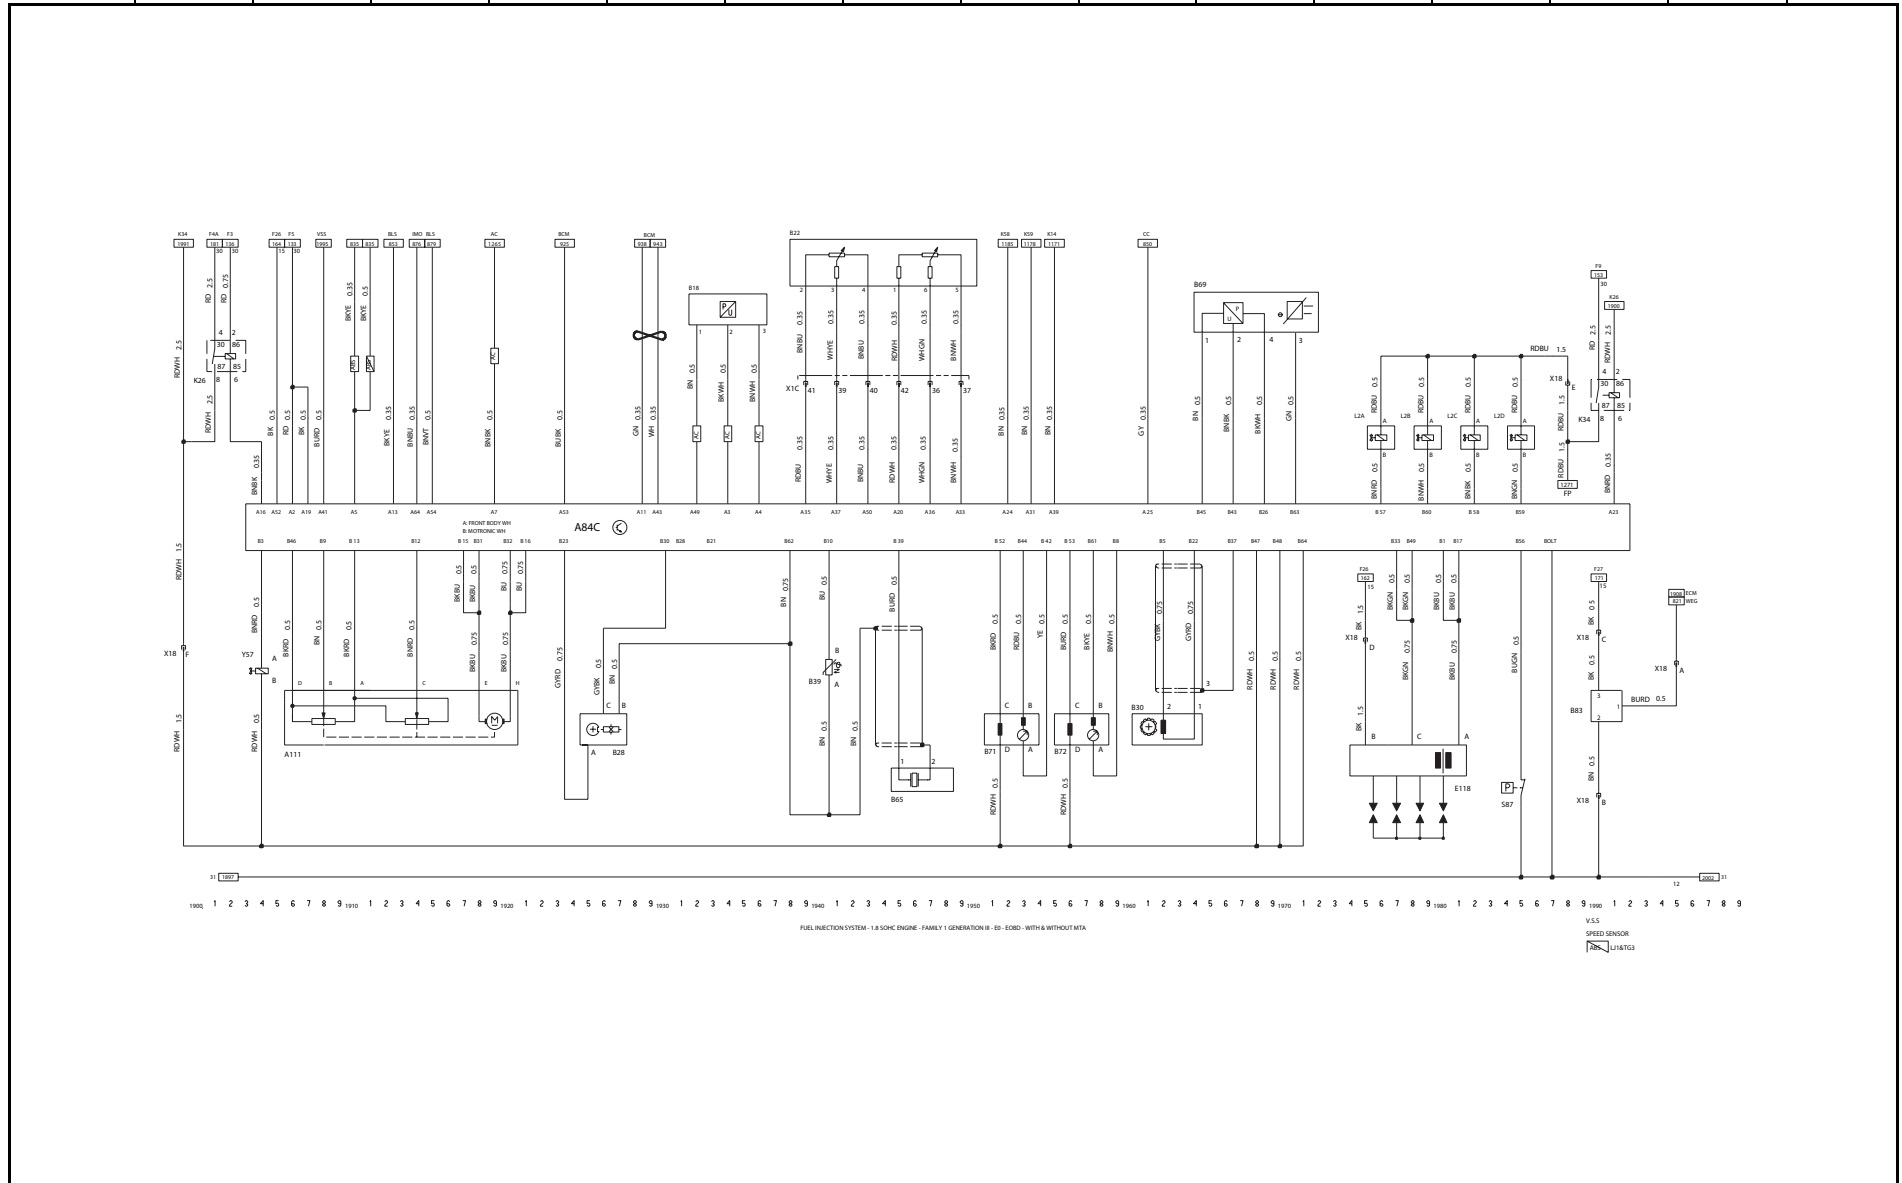

Cores - Fios / Cores - Alambres / Wires - Colors

BK= Preto Negro / Black	BN = Marron Marrón / Brown	BU = Azul Azul / Blue	GA = Cinza Grís / Gray	GN= Verde Verde / Green	ON= Laranja Naranja / Orange	PK = Rosa Rosa / Pink	PL= Violeta Violeta / Purple	RD = Vermelho Rojo / Red	TN= Beje Beije / Tan	WH = Branco Blanco / White	YL= Amarelo Amarillo / Yellow	LT = Claro Claro / Light	DK = Escuro Oscuro / Dark