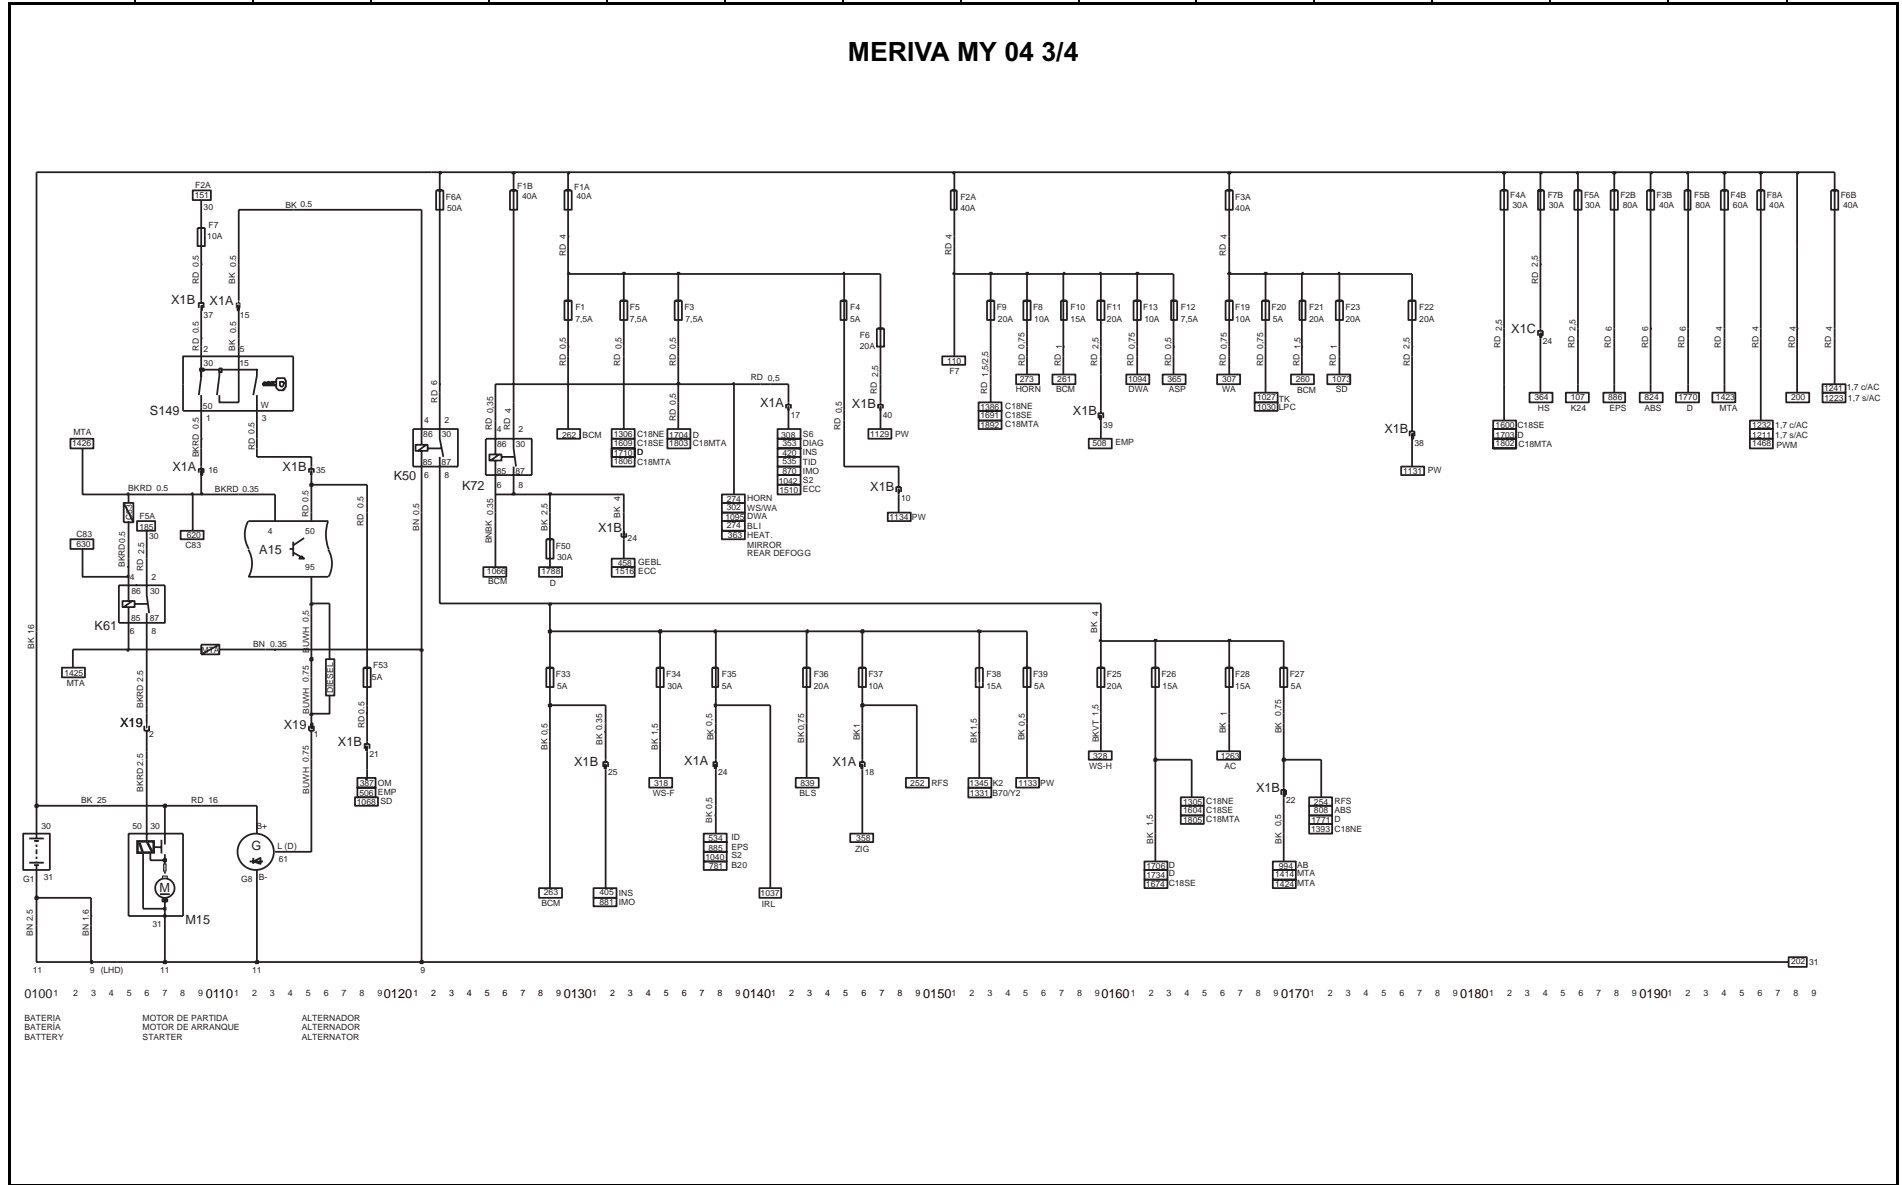

Cores - Fios / Cores - Alambres / Wires - Colors

BK= Preto Negro / Black	BN = Marron Marrón / Brown	BU = Azul Azul / Blue	GA = Cinza Gris / Gray	GN= Verde Verde / Green	ON= Laranja Naranja / Orange	PK = Rosa Rosa / Pink	PL= Violeta Violeta / Purple	RD = Vermelho Rojo / Red	TN= Beije Beije / Tan	WT = Branco Blanco / White	YL= Amarelo Amarillo / Yellow	LT = Claro Claro / Light	DK = Escuro Oscuro / Dark

MERIVA MY 04 3/4