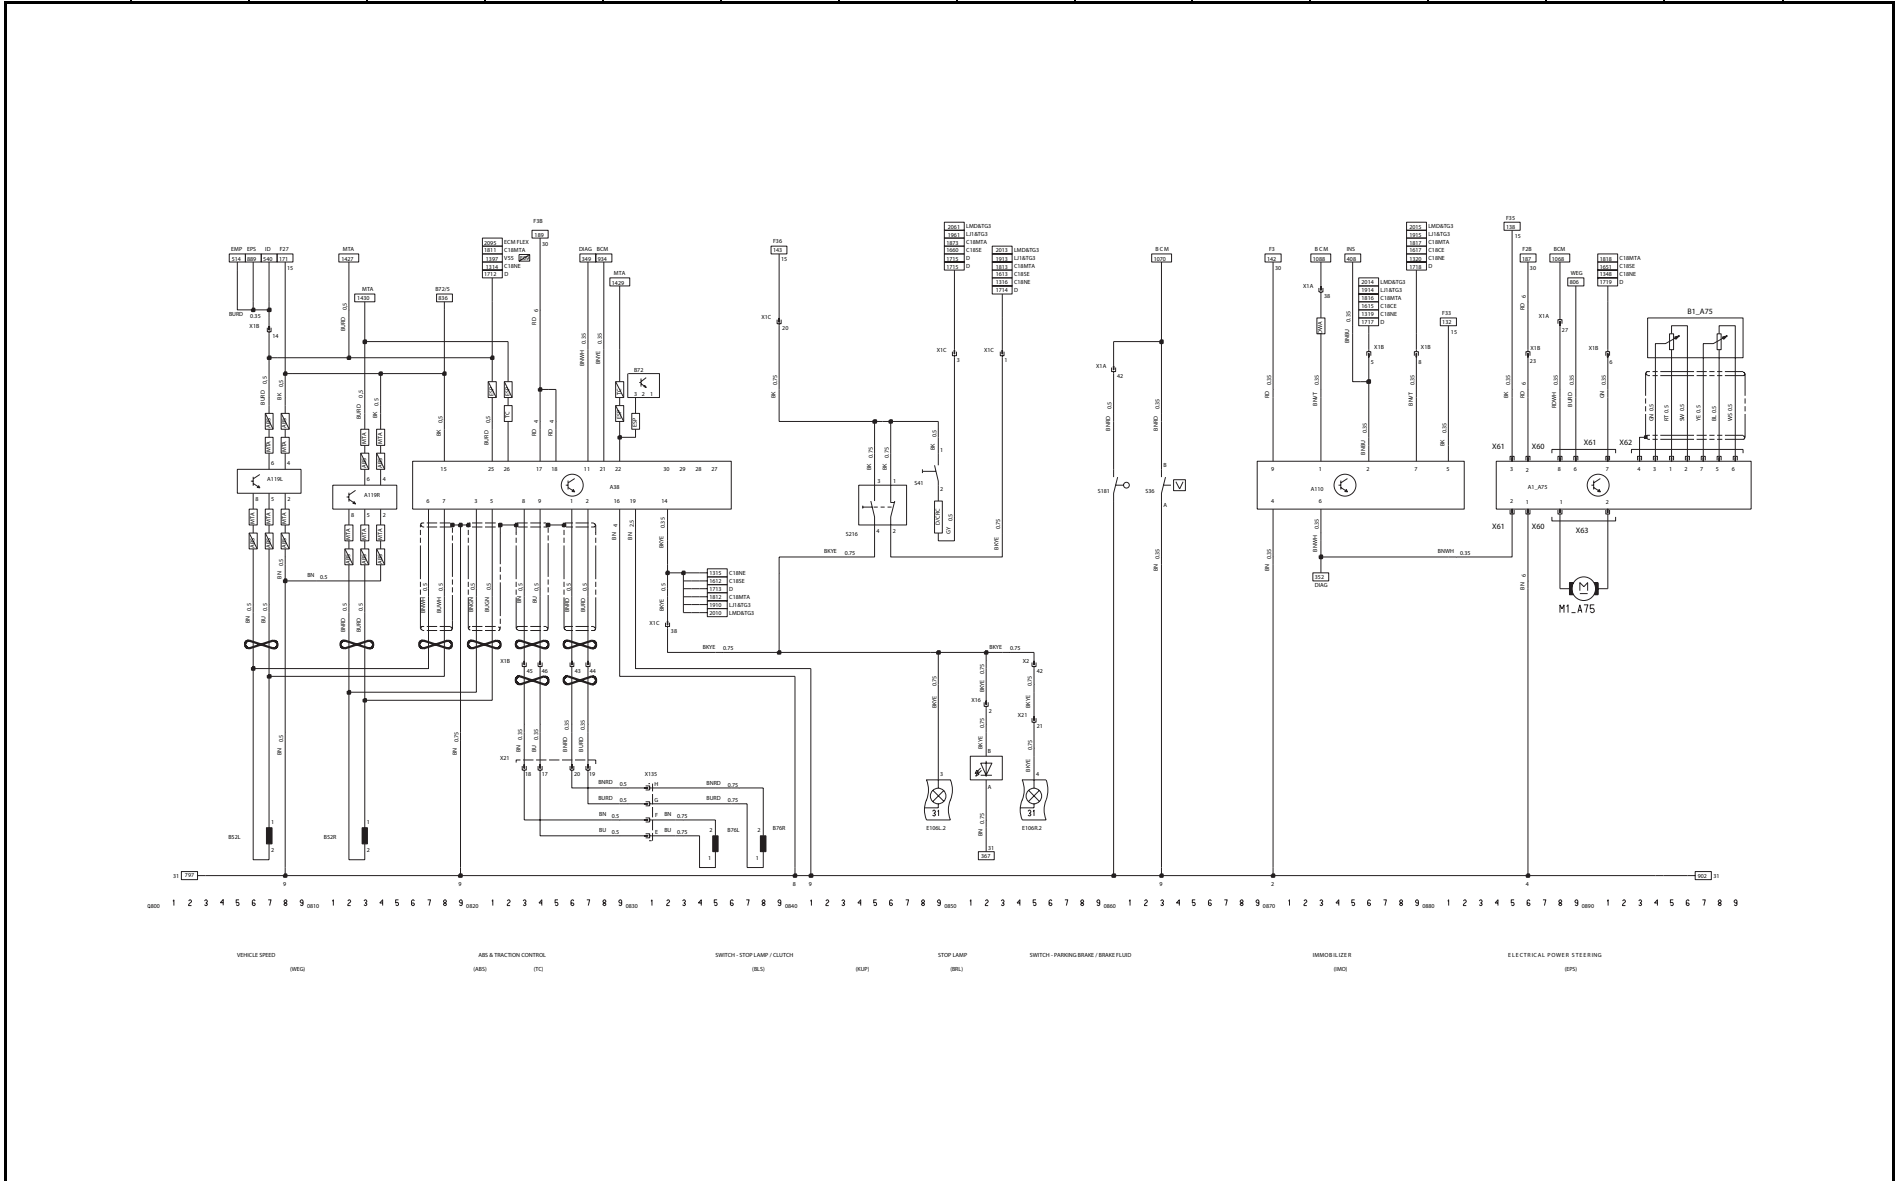

BK= Preto Negro / Black	BN = Marron Marrón / Brown	BU = Azul Azul / Blue	GA = Cinza Grís / Gray	GN= Verde Verde / Green	ON= Laranja Naranja / Orange	PK = Rosa Rosa / Pink	PL= Violeta Violeta / Purple	RD = Vermelho Rojo / Red	TN= Beije Beije / Tan	WH = Branco Blanco / White	YL= Amarelo Amarillo / Yellow	LT = Claro Claro / Light	DK = Escuro Oscuro / Dark