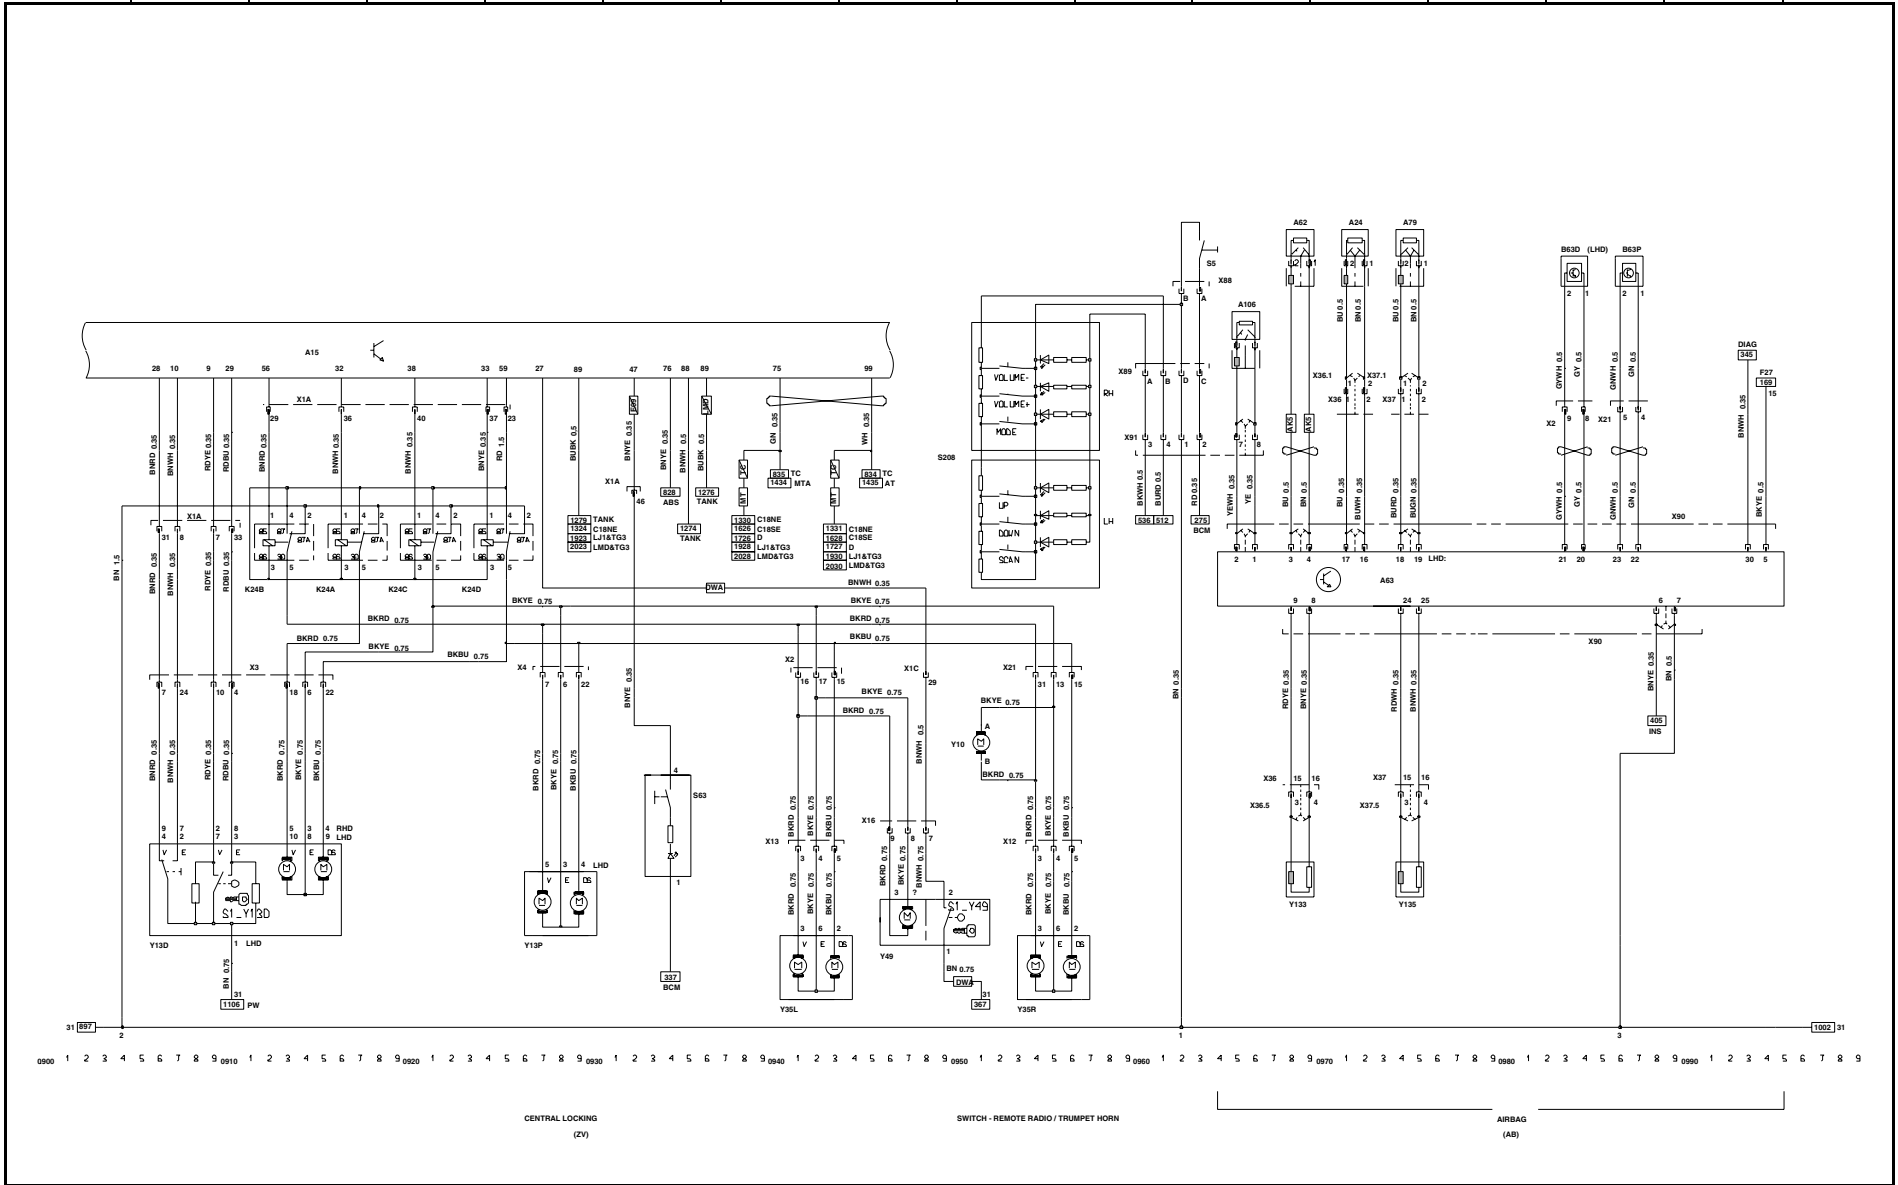

Cores - Fios / Cores - Alambres / Wires - Colors

BK= Preto Negro / Black	BN = Marron Marrón / Brown	BU = Azul Azul / Blue	GA = Cinza Grís / Gray	GN= Verde Verde / Green	ON= Laranja Naranja / Orange	PK = Rosa Rosa / Pink	PL= Violeta Violeta / Purple	RD = Vermelho Rojo / Red	TN= Beje Beije / Tan	WH = Branco Blanco / White	YL= Amarelo Amarillo / Yellow	LT = Claro Claro / Light	DK = Escuro Oscuro / Dark