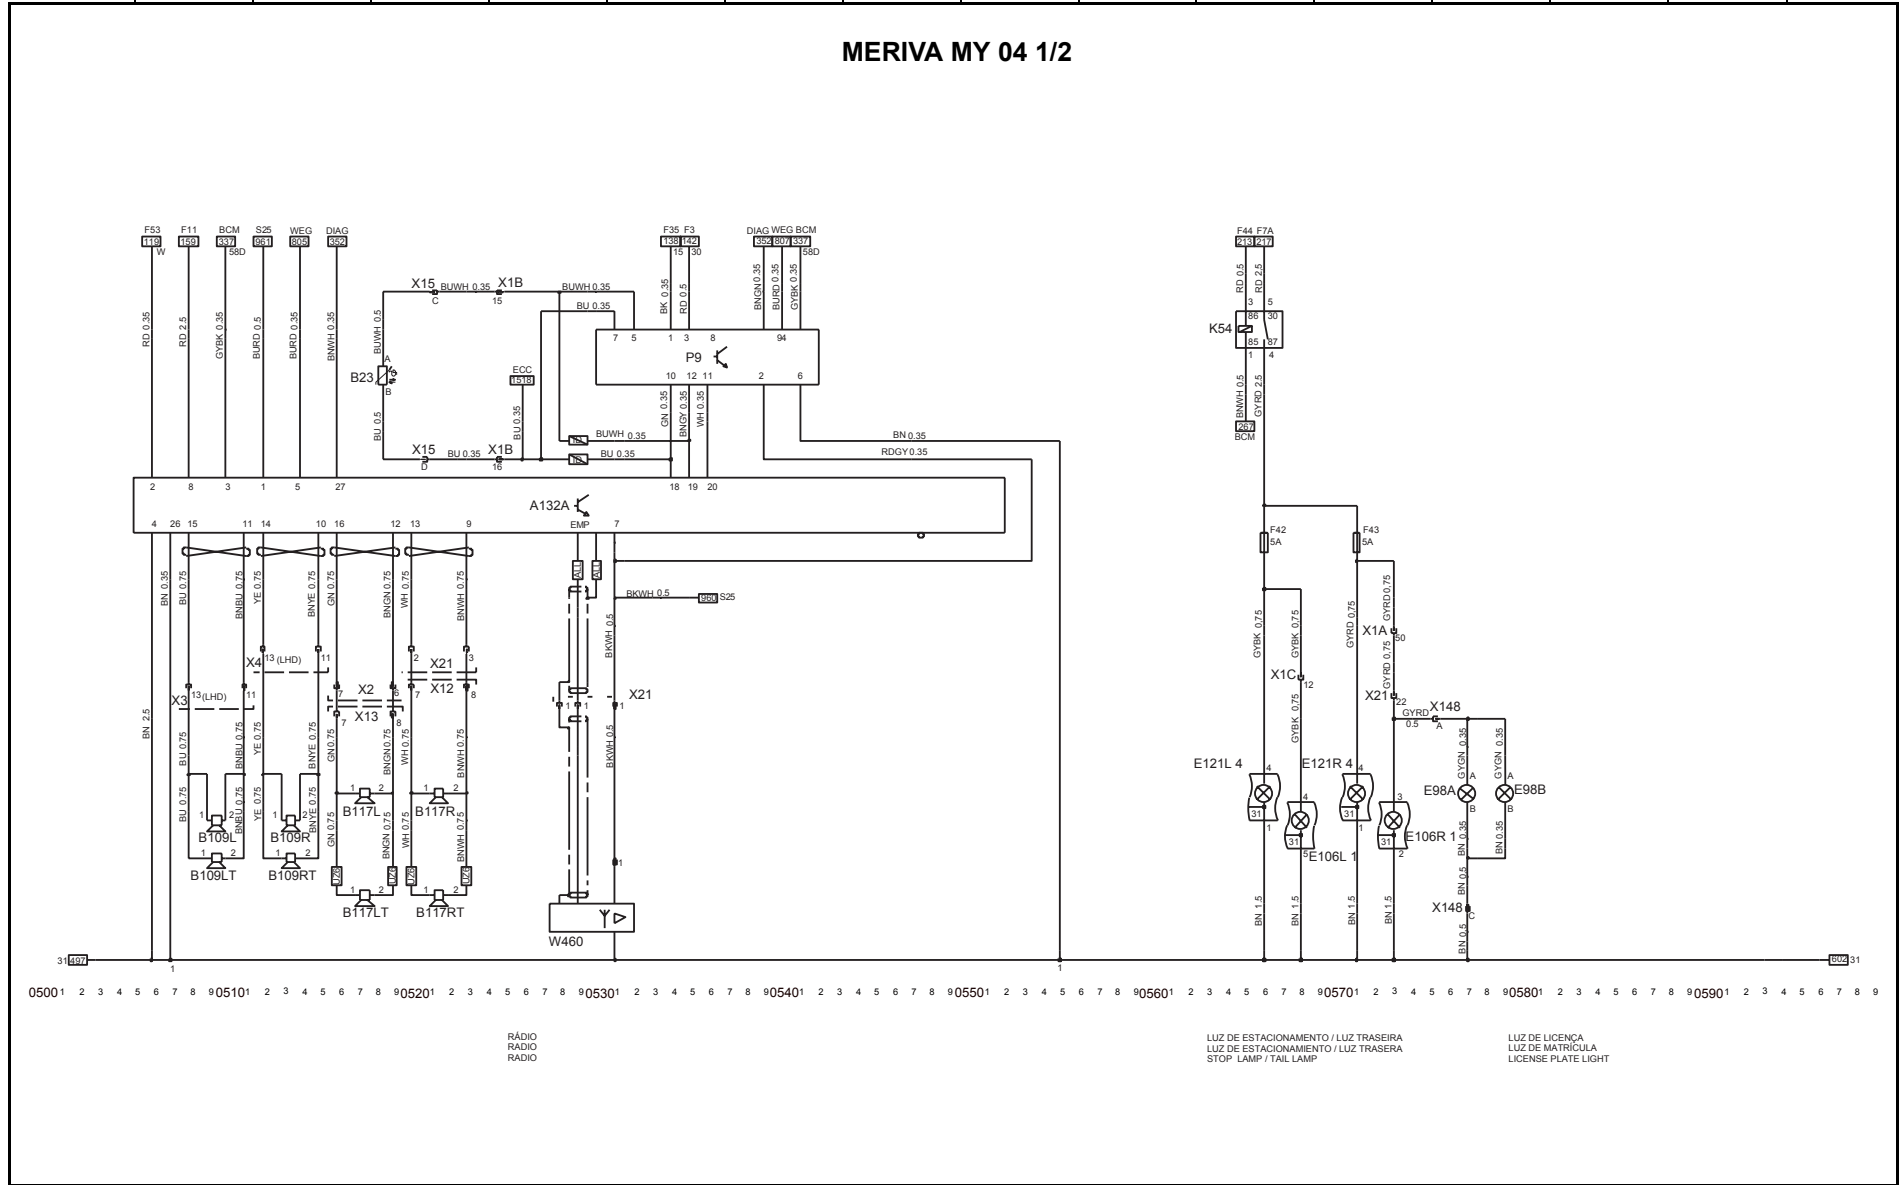

Cores - Fios / Cores - Alambres / Wires - Colors

BK= Preto Negro / Black	BN = Marron Marrón / Brown	BU = Azul Azul / Blue	GA = Cinza Grís / Gray	GN= Verde Verde / Green	ON= Laranja Naranja / Orange	PK = Rosa Rosa / Pink	PL= Violeta Violeta / Purple	RD = Vermelho Rojo / Red	TN= Beje Beije / Tan	WT = Branco Blanco / White	YL= Amarelo Amarillo / Yellow	LT = Claro Claro / Light	DK = Escuro Oscuro / Dark

MERIVA MY 04 1/2