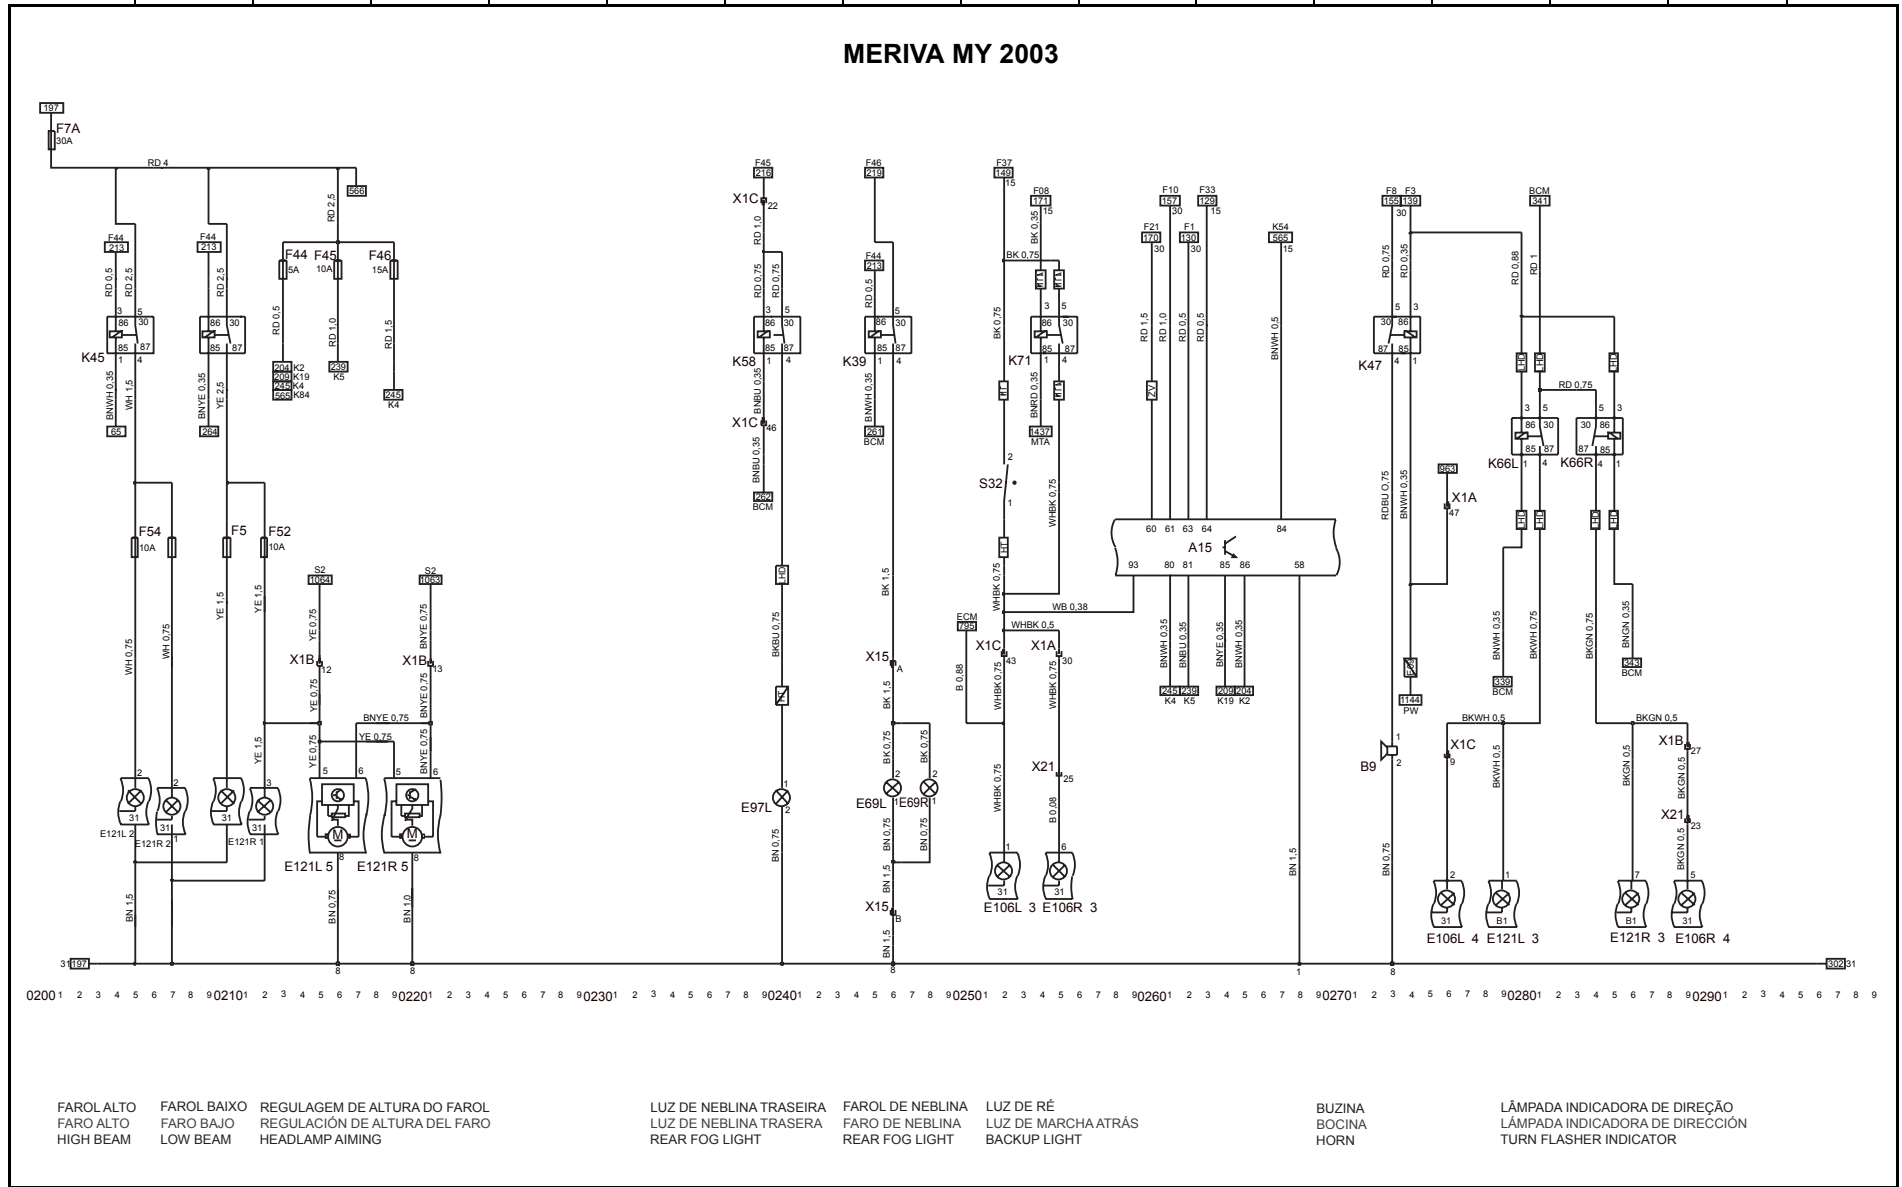

Cores - Fios / Cores - Alambres / Wires - Colors													
BK= Preto Negro / Black	BN = Marron Marrón / Brown	BU = Azul Azul / Blue	GA = Cinza Grís / Gray	GN= Verde Verde / Green	ON= Laranja Naranja / Orange	PK = Rosa Rosa / Pink	PL= Violeta Violeta / Purple	RD = Vermelho Rojo / Red	TN= Beje Beije / Tan	WT = Branco Blanco / White	YL= Amarelo Amarillo / Yellow	LT = Claro Claro / Light	DK = Escuro Oscuro / Dark

MERIVA MY 2003

FAROL ALTO
FARO ALTO
HIGH BEAM

FAROL BAIXO
FARO BAJO
LOW BEAM

REGULAGEM DE ALTURA DO FAROL
REGULACIÓN DE ALTURA DEL FARO
HEADLAMP AIMING

LUZ DE NEBLINA TRASEIRA
LUZ DE NEBLINA TRASERA
REAR FOG LIGHT

FAROL DE NEBLINA
FARO DE NEBLINA
REAR FOG LIGHT

LUZ DE RÉ
LUZ DE MARCHA ATRÁS
BACKUP LIGHT

BUZINA
BOCINA
HORN

LÂMPADA INDICADORA DE DIREÇÃO
LÂMPADA INDICADORA DE DIRECCIÓN
TURN FLASHER INDICATOR