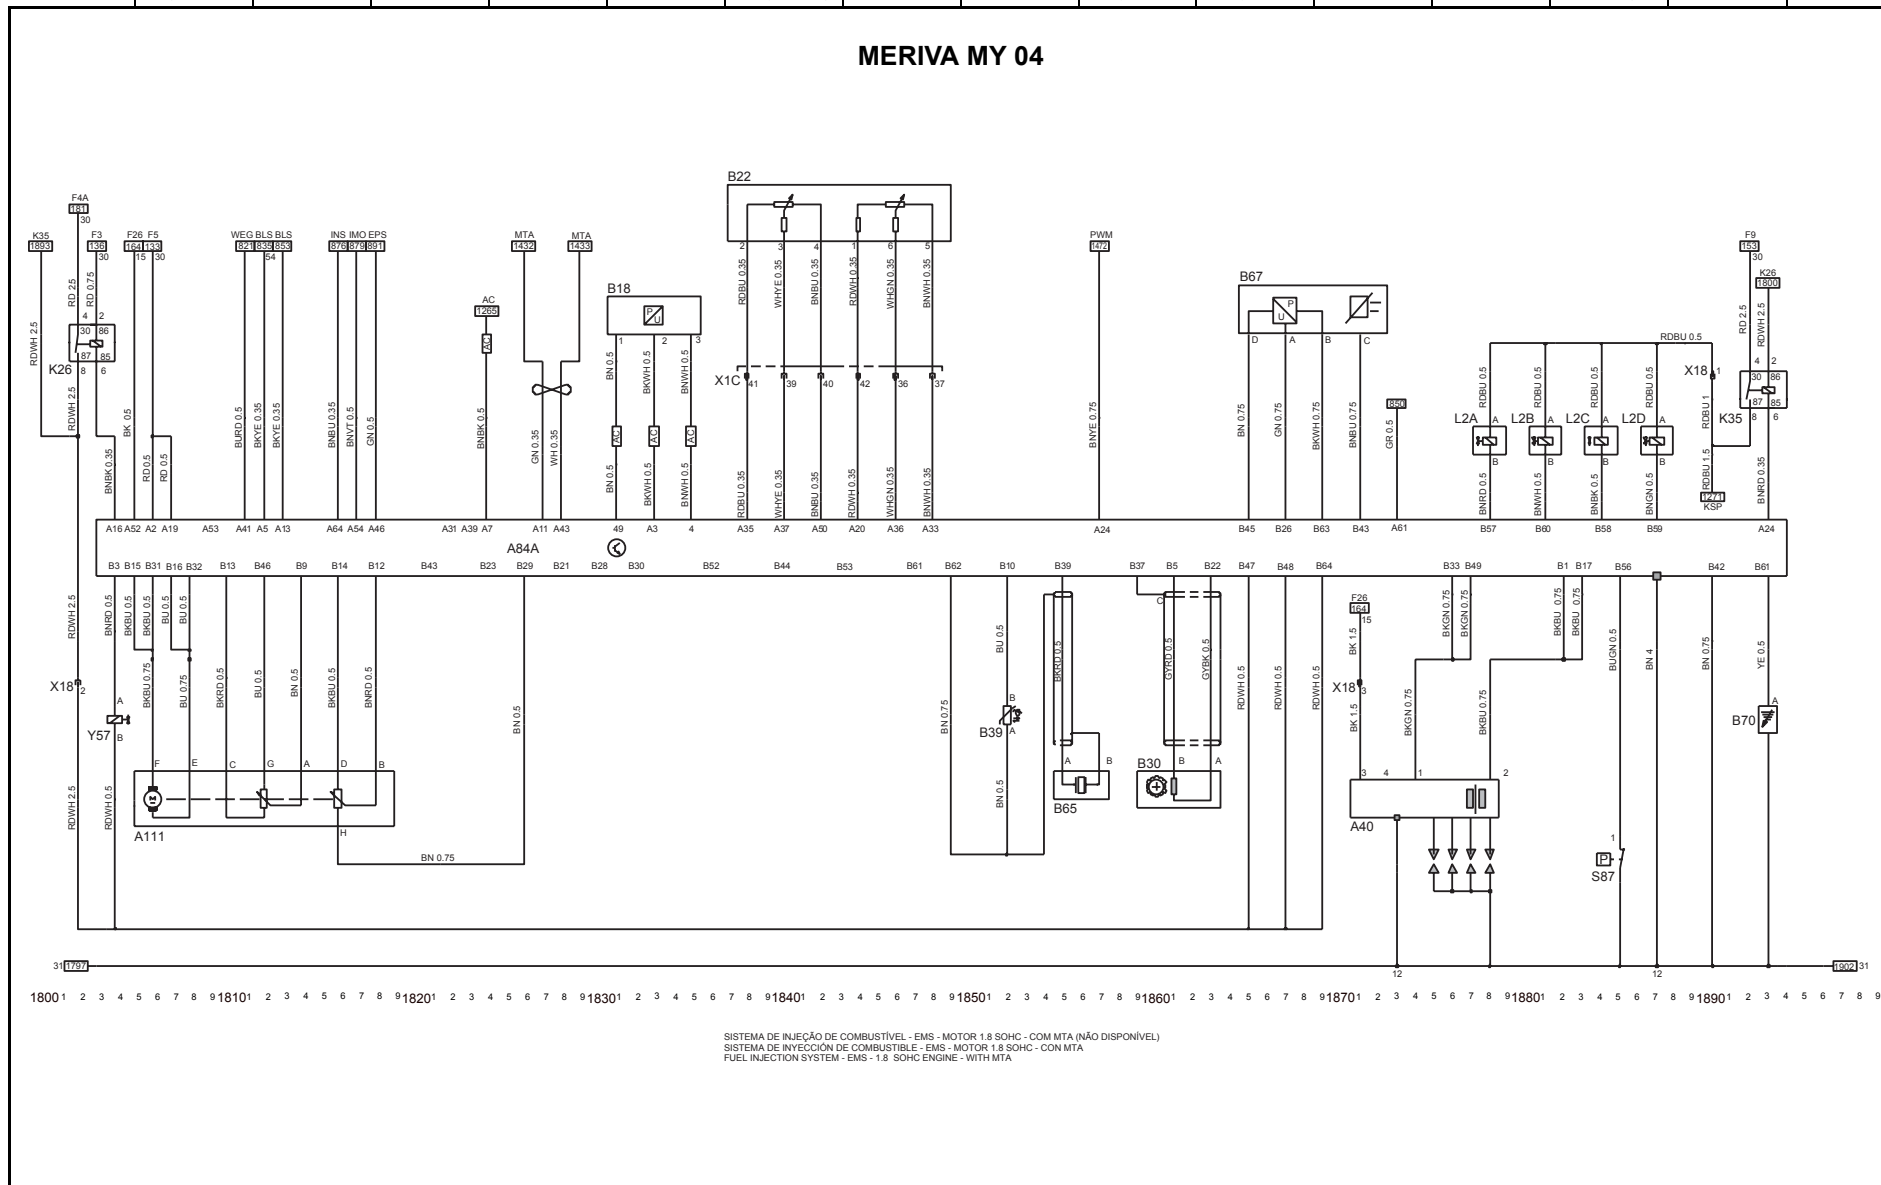

Cores - Fios / Cores - Alambres / Wires - Colors													
BK= Preto Negro / Black	BN = Marron Marrón / Brown	BU = Azul Azul / Blue	GA = Cinza Gris / Gray	GN= Verde Verde / Green	ON= Laranja Naranja / Orange	PK = Rosa Rosa / Pink	PL= Violeta Violeta / Purple	RD = Vermelho Rojo / Red	TN= Beje Beije / Tan	WT = Branco Blanco / White	YL= Amarelo Amarillo / Yellow	LT = Claro Claro / Light	DK = Escuro Oscuro / Dark

MERIVA MY 04