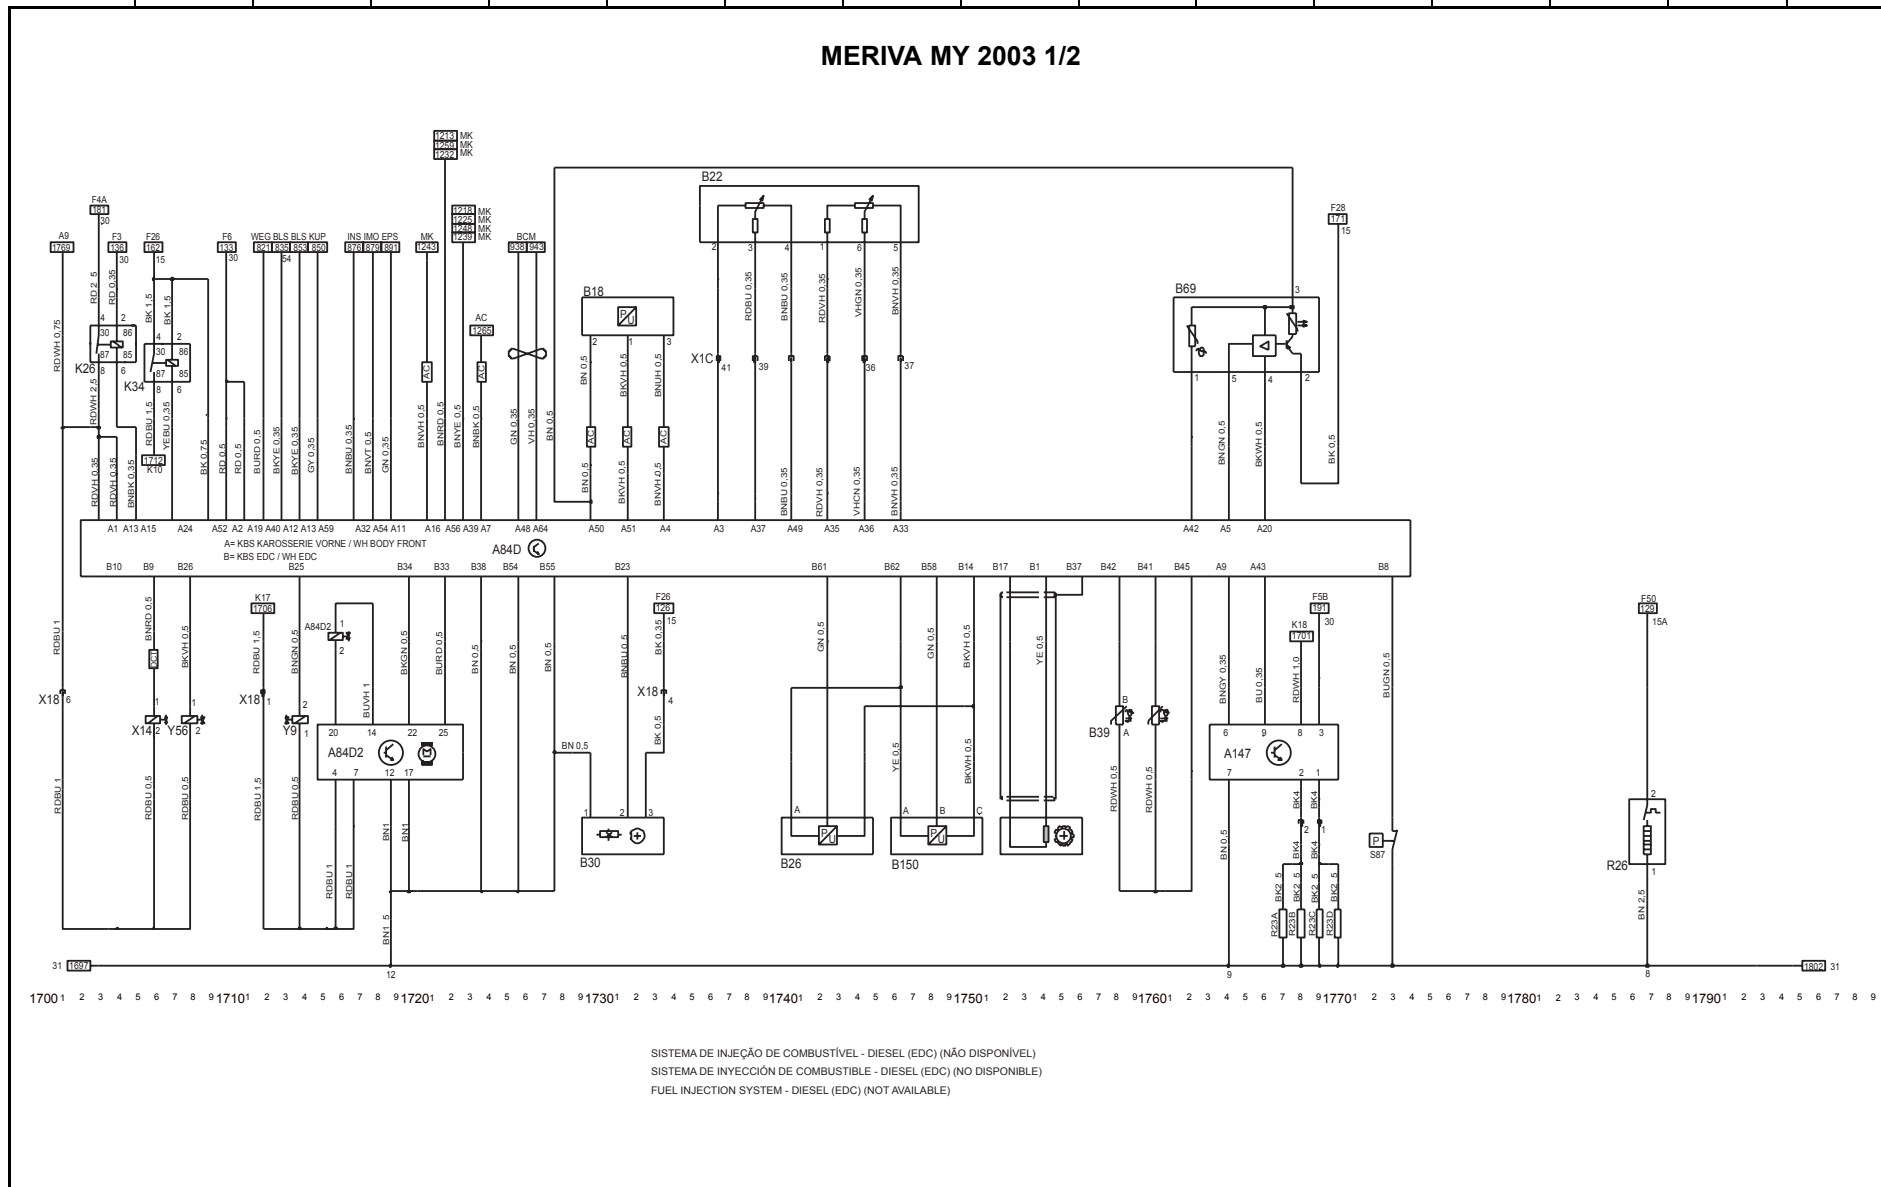

Cores - Fios / Cores - Alambres / Wires - Colors													
BK= Preto Negro / Black	BN = Marrom Marrón / Brown	BU = Azul Azul / Blue	GA = Cinza Gris / Gray	GN= Verde Verde / Green	ON= Laranja Naranja / Orange	PK = Rosa Rosa / Pink	PL= Violeta Violeta / Purple	RD = Vermelho Rojo / Red	TN= Beje Beije / Tan	WT = Branco Blanco / White	YL= Amarelo Amarillo / Yellow	LT = Claro Claro / Light	DK = Escuro Oscuro / Dark

MERIVA MY 2003 1/2