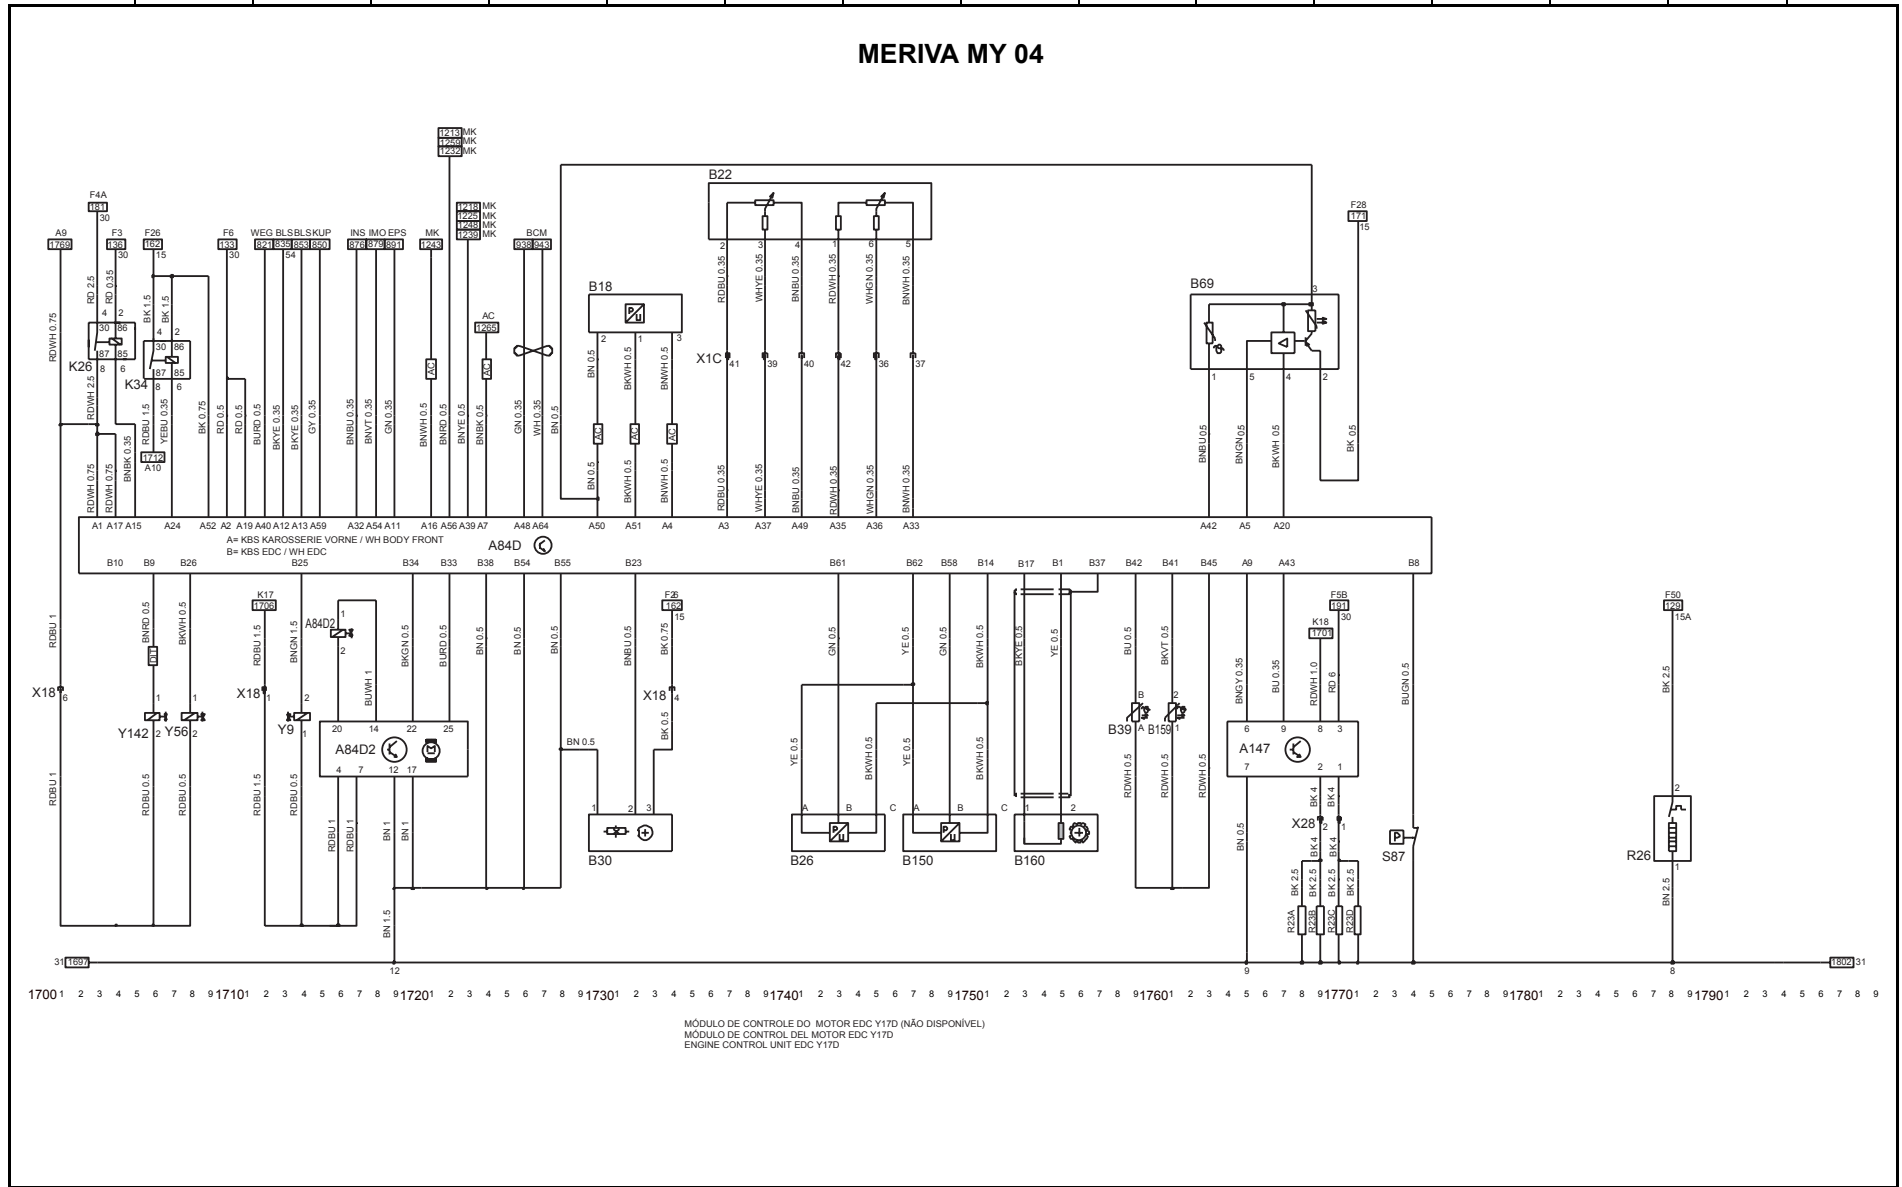

Cores - Fios / Cores - Alambres / Wires - Colors

BK= Preto Negro / Black	BN = Marron Marrón / Brown	BU = Azul Azul / Blue	GA = Cinza Gris / Gray	GN= Verde Verde / Green	ON= Laranja Naranja / Orange	PK = Rosa Rosa / Pink	PL= Violeta Violeta / Purple	RD = Vermelho Rojo / Red	TN= Beije Beije / Tan	WT = Branco Blanco / White	YL= Amarelo Amarillo / Yellow	LT = Claro Claro / Light	DK = Escuro Oscuro / Dark

MERIVA MY 04