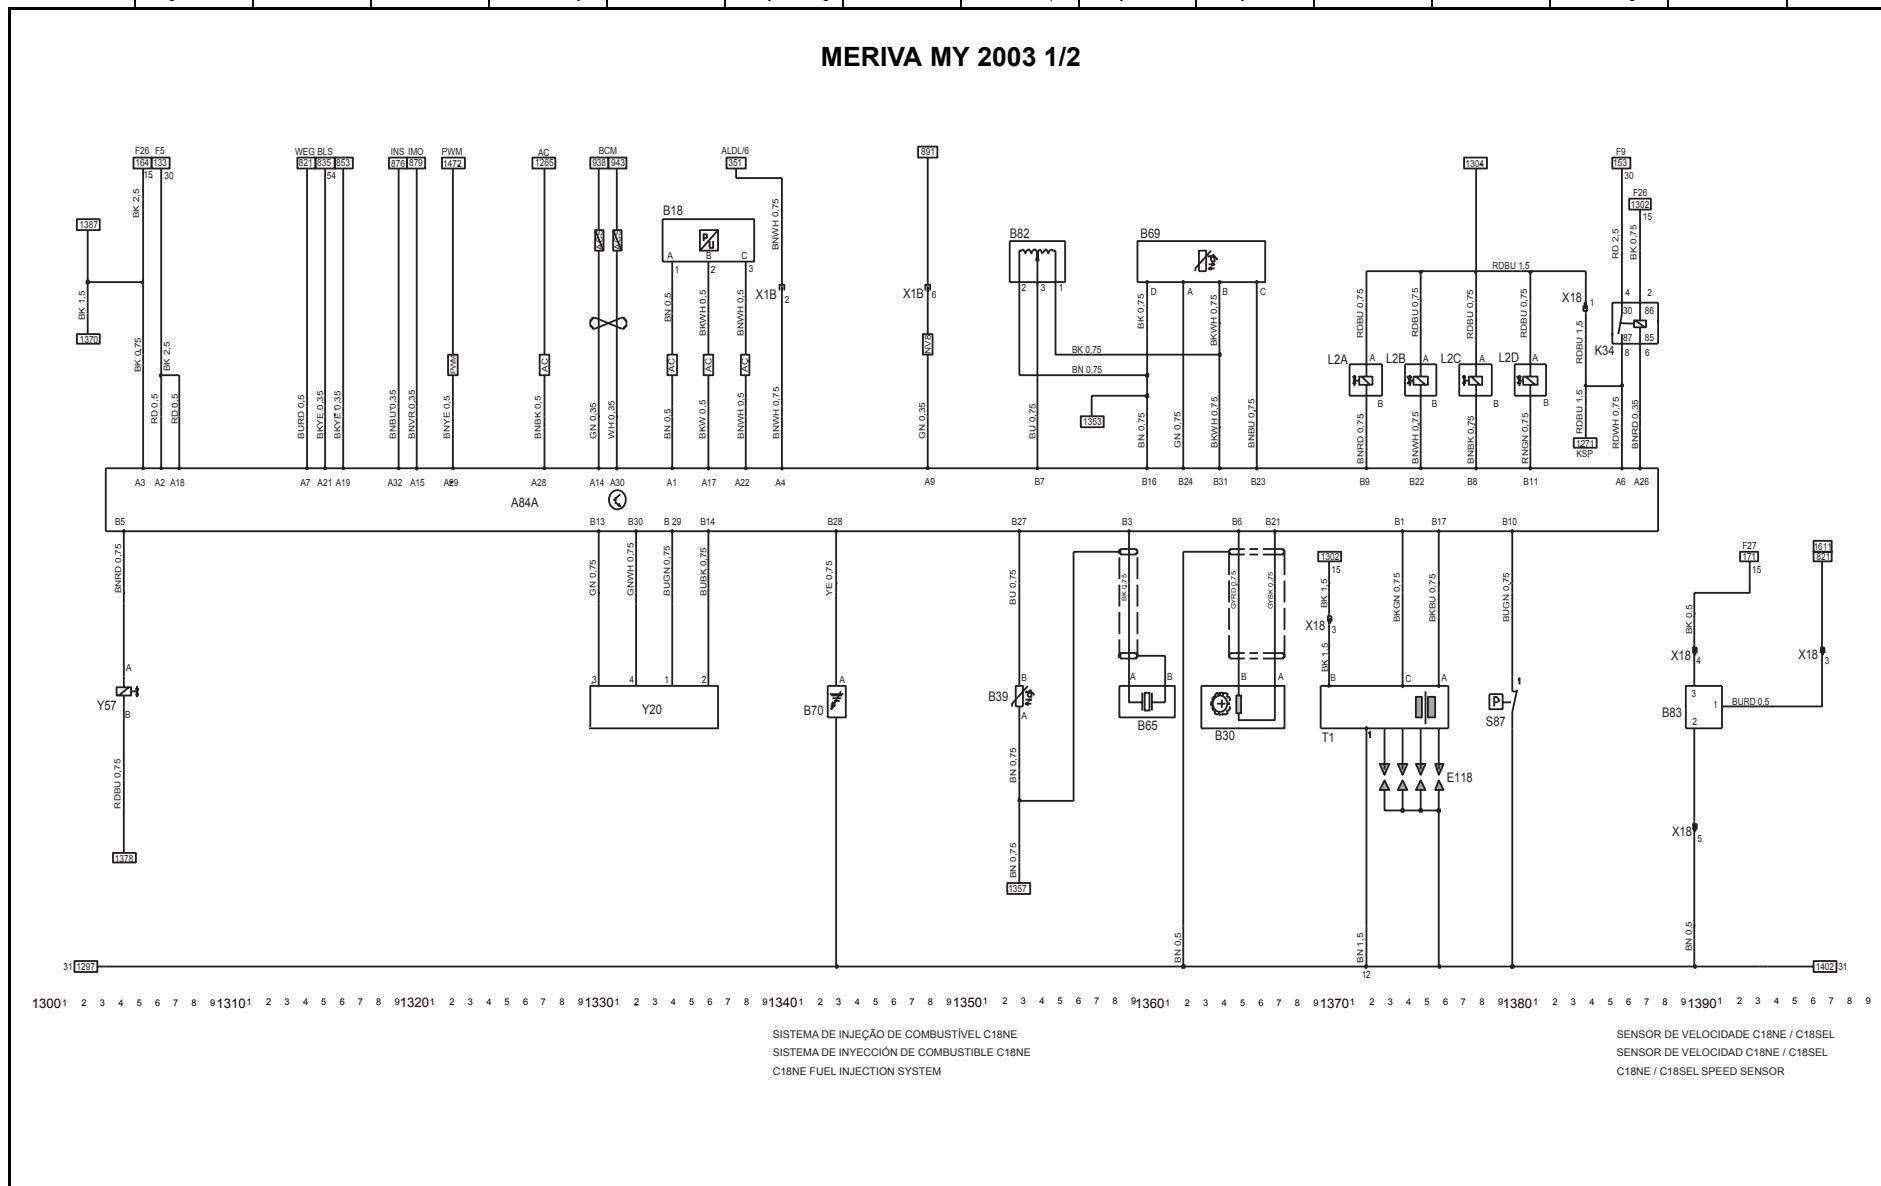

Cores - Fios / Cores - Alambres / Wires - Colors

BK= Preto Negro / Black	BN = Marron Marrón / Brown	BU = Azul Azul / Blue	GA = Cinza Grís / Gray	GN= Verde Verde / Green	ON= Laranja Naranja / Orange	PK = Rosa Rosa / Pink	PL= Violeta Violeta / Purple	RD = Vermelho Rojo / Red	TN= Beje Beije / Tan	WT = Branco Blanco / White	YL= Amarelo Amarillo / Yellow	LT = Claro Claro / Light	DK = Escuro Oscuro / Dark

MERIVA MY 2003 1/2