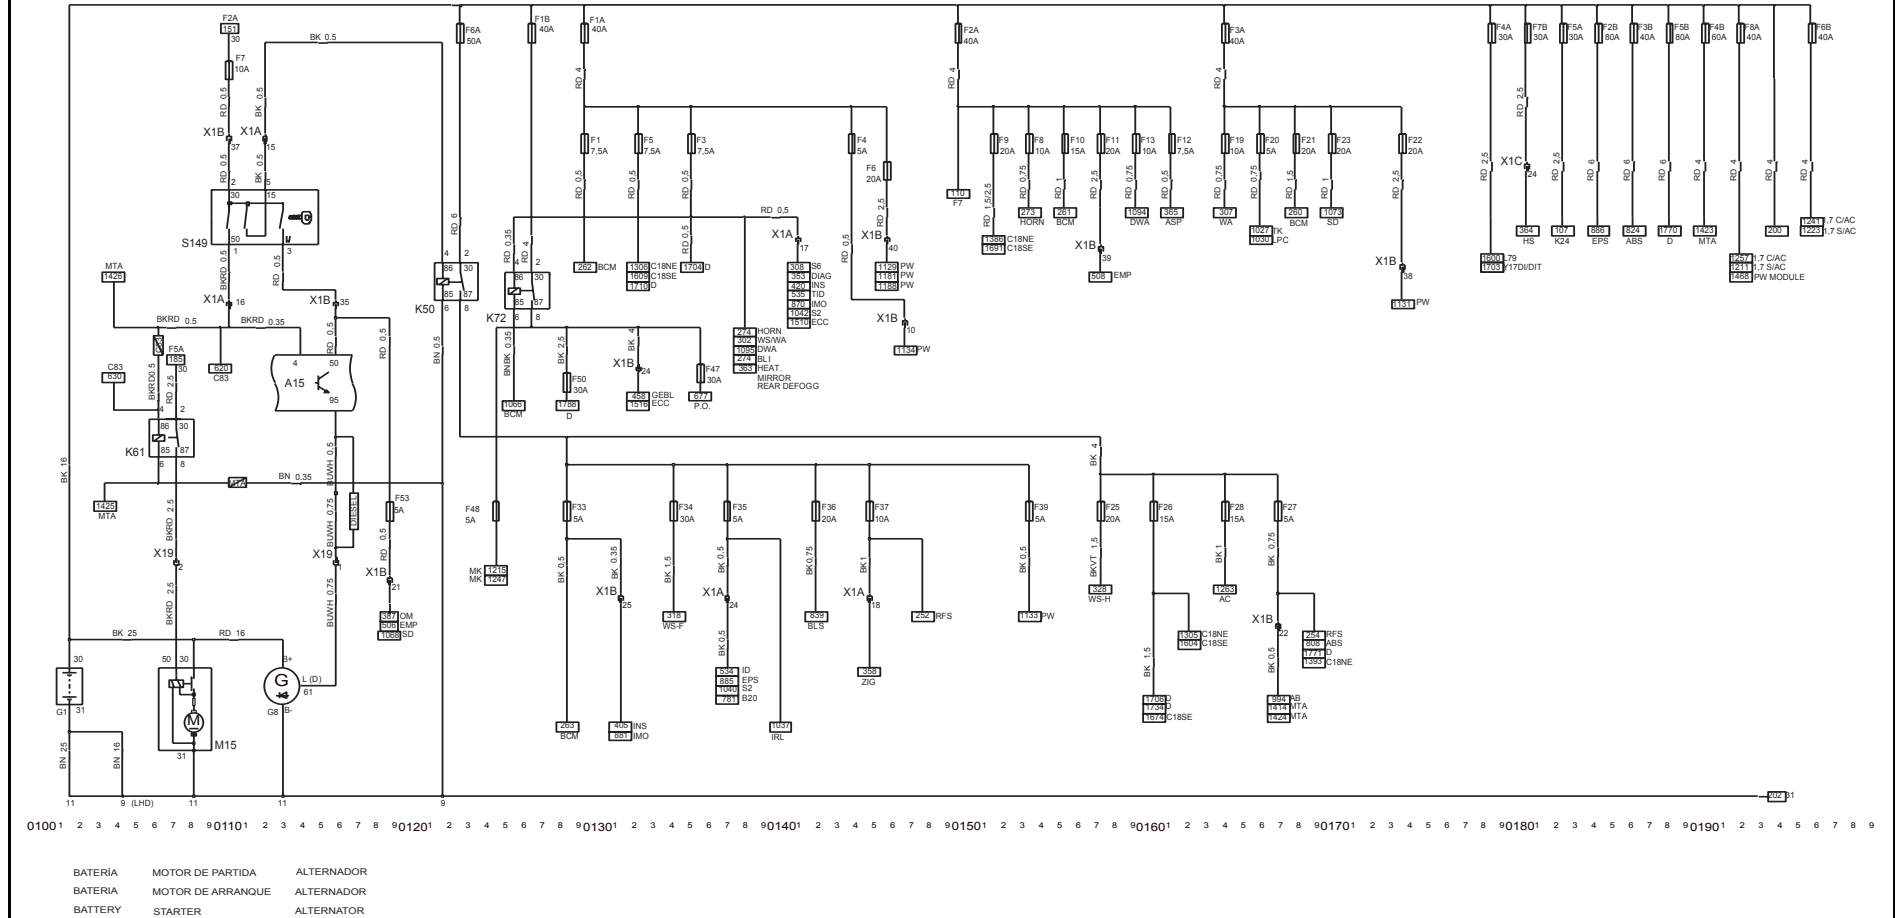

Cores - Fios / Cores - Alambres / Wires - Colors

BK= Preto Negro / Black	BN = Marron Marrón / Brown	BU = Azul Azul / Blue	GA = Cinza Grís / Gray	GN= Verde Verde / Green	ON= Laranja Naranja / Orange	PK = Rosa Rosa / Pink	PL= Violeta Violeta / Purple	RD = Vermelho Rojo / Red	TN= Beje Beije / Tan	WT = Branco Blanco / White	YL= Amarelo Amarillo / Yellow	LT = Claro Claro / Light	DK = Escuro Oscuro / Dark

MERIVA MY 2003