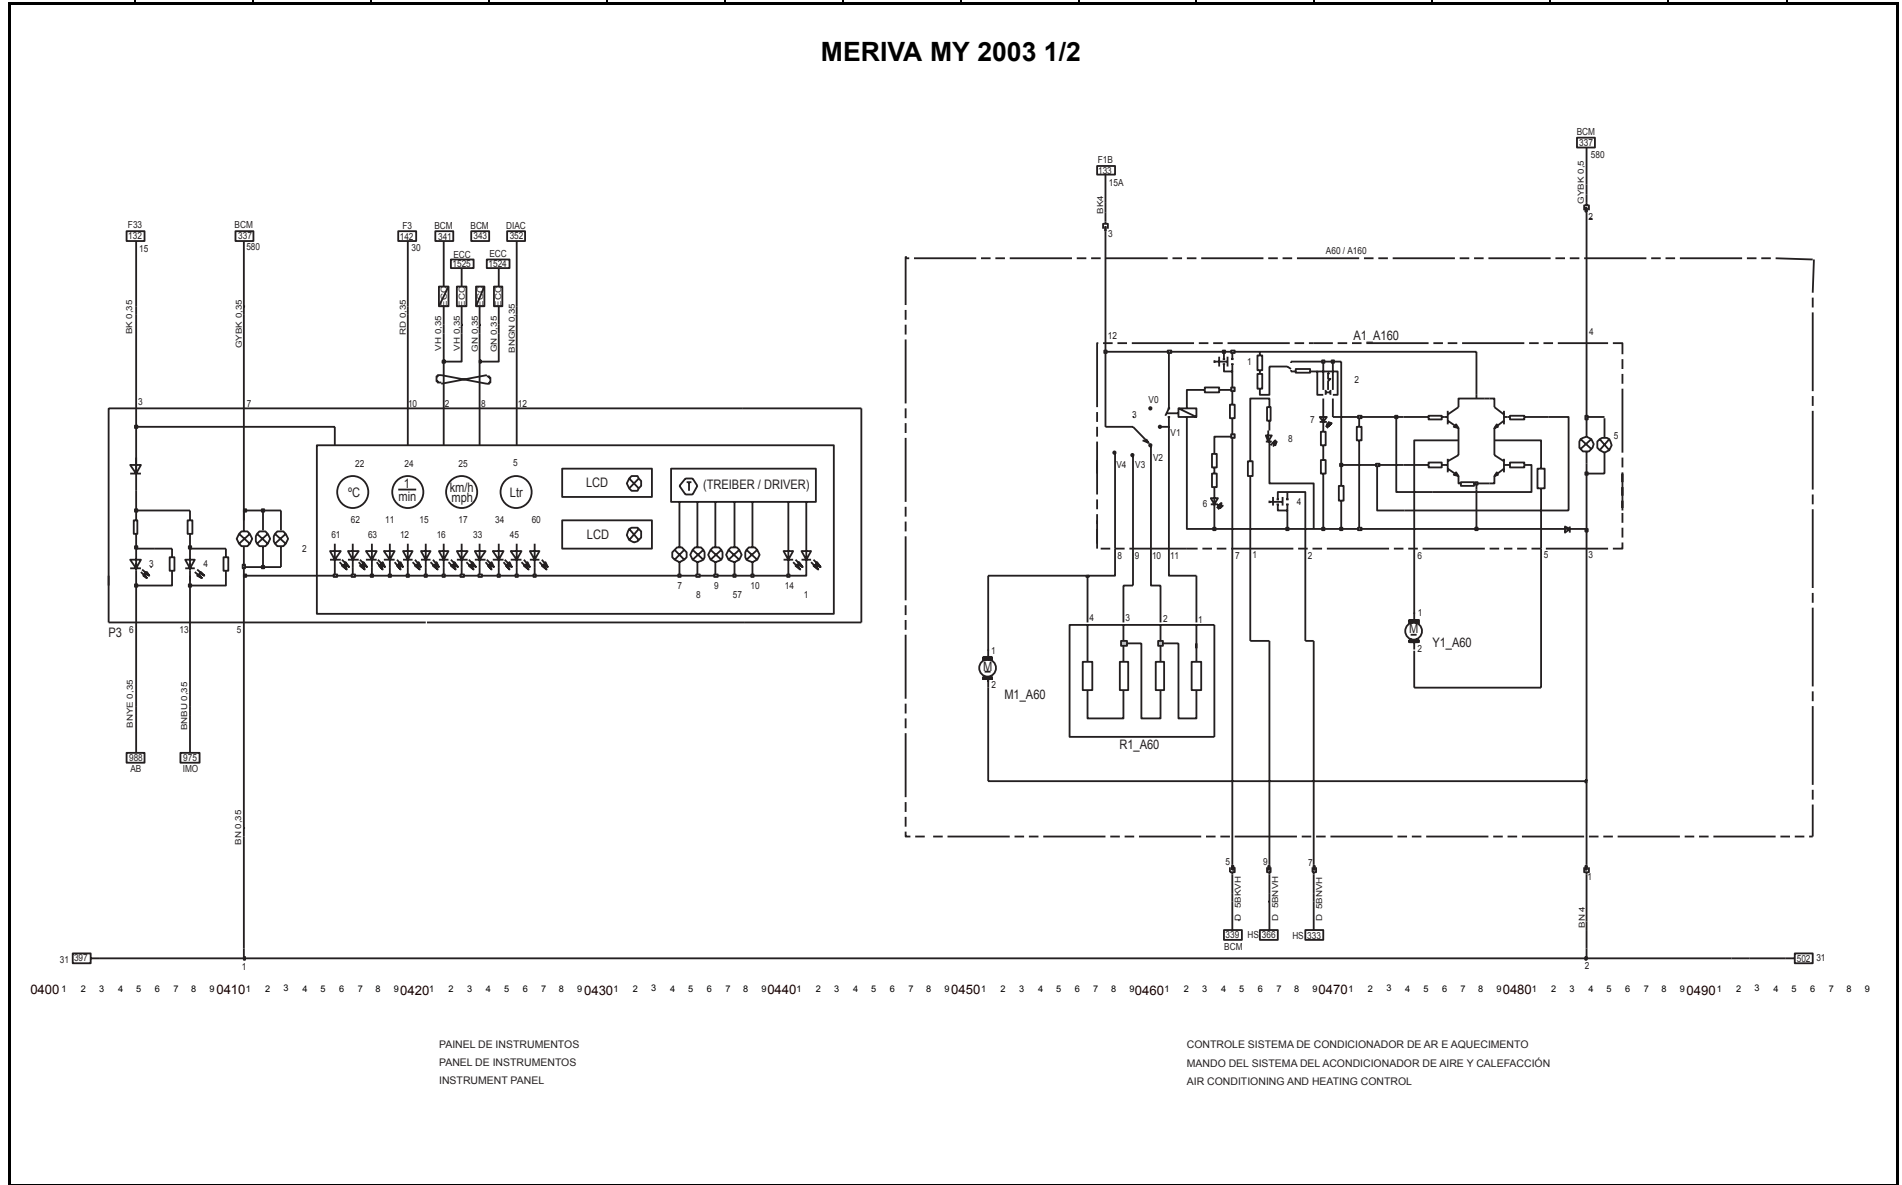

Cores - Fios / Colores - Alambres / Wires - Colors

BK= Preto Negro / Black	BN = Marron Marrón / Brown	BU = Azul Azul / Blue	GA = Cinza Gris / Gray	GN= Verde Verde / Green	ON= Laranja Naranja / Orange	PK = Rosa Rosa / Pink	PL= Violeta Violeta / Purple	RD = Vermelho Rojo / Red	TN= Beije Beije / Tan	WT = Branco Blanco / White	YL= Amarelo Amarillo / Yellow	LT = Claro Claro / Light	DK = Escuro Oscuro / Dark

MERIVA MY 2003 1/2