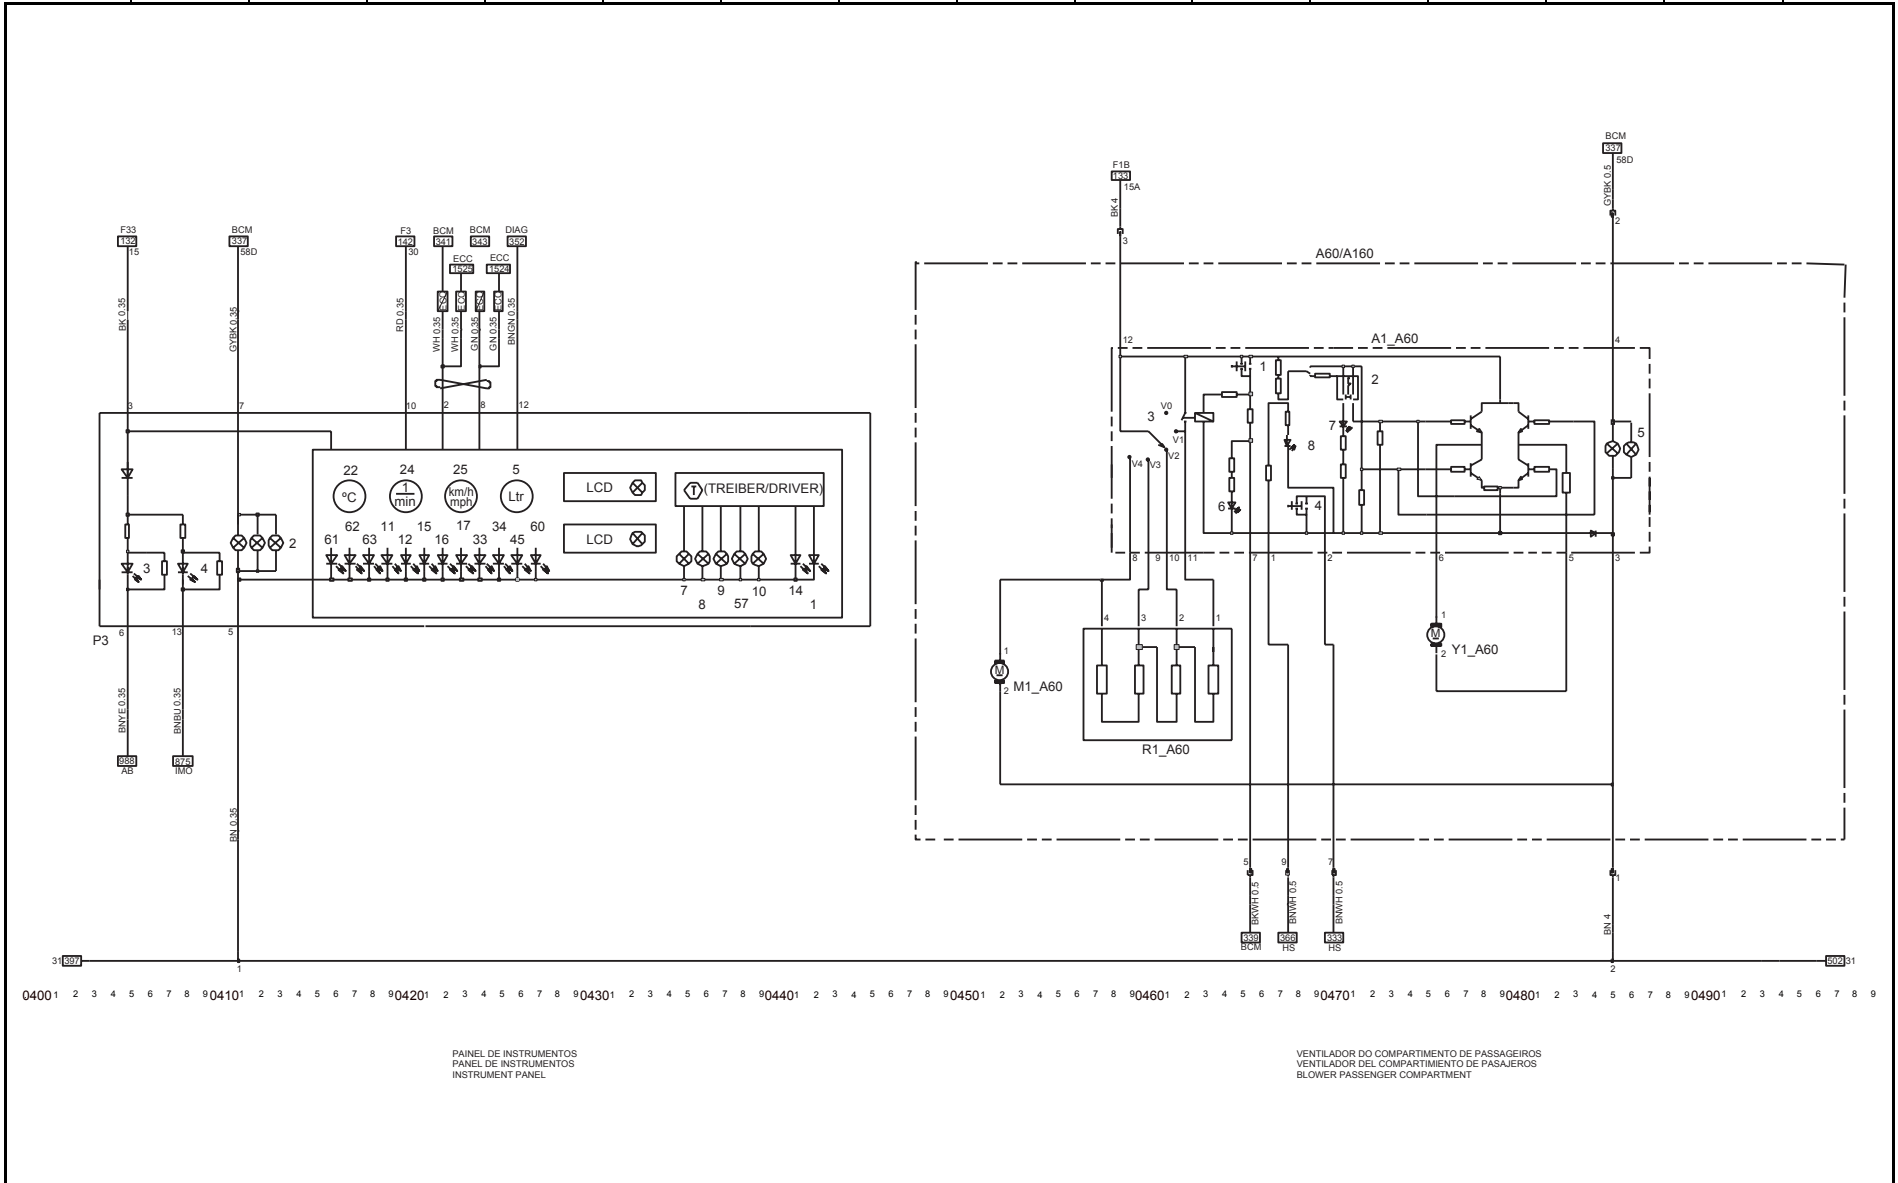

Cores - Fios / Colores - Alambres / Wires - Colors

BK= Preto Negro / Black	BN = Marron Marrón / Brown	BU = Azul Azul / Blue	GA = Cinza Gris / Gray	GN= Verde Verde / Green	ON= Laranja Naranja / Orange	PK = Rosa Rosa / Pink	PL= Violeta Violeta / Purple	RD = Vermelho Rojo / Red	TN= Beje Beije / Tan	WH = Branco Blanco / White	YL= Amarelo Amarillo / Yellow	LT = Claro Claro / Light	DK = Escuro Oscuro / Dark