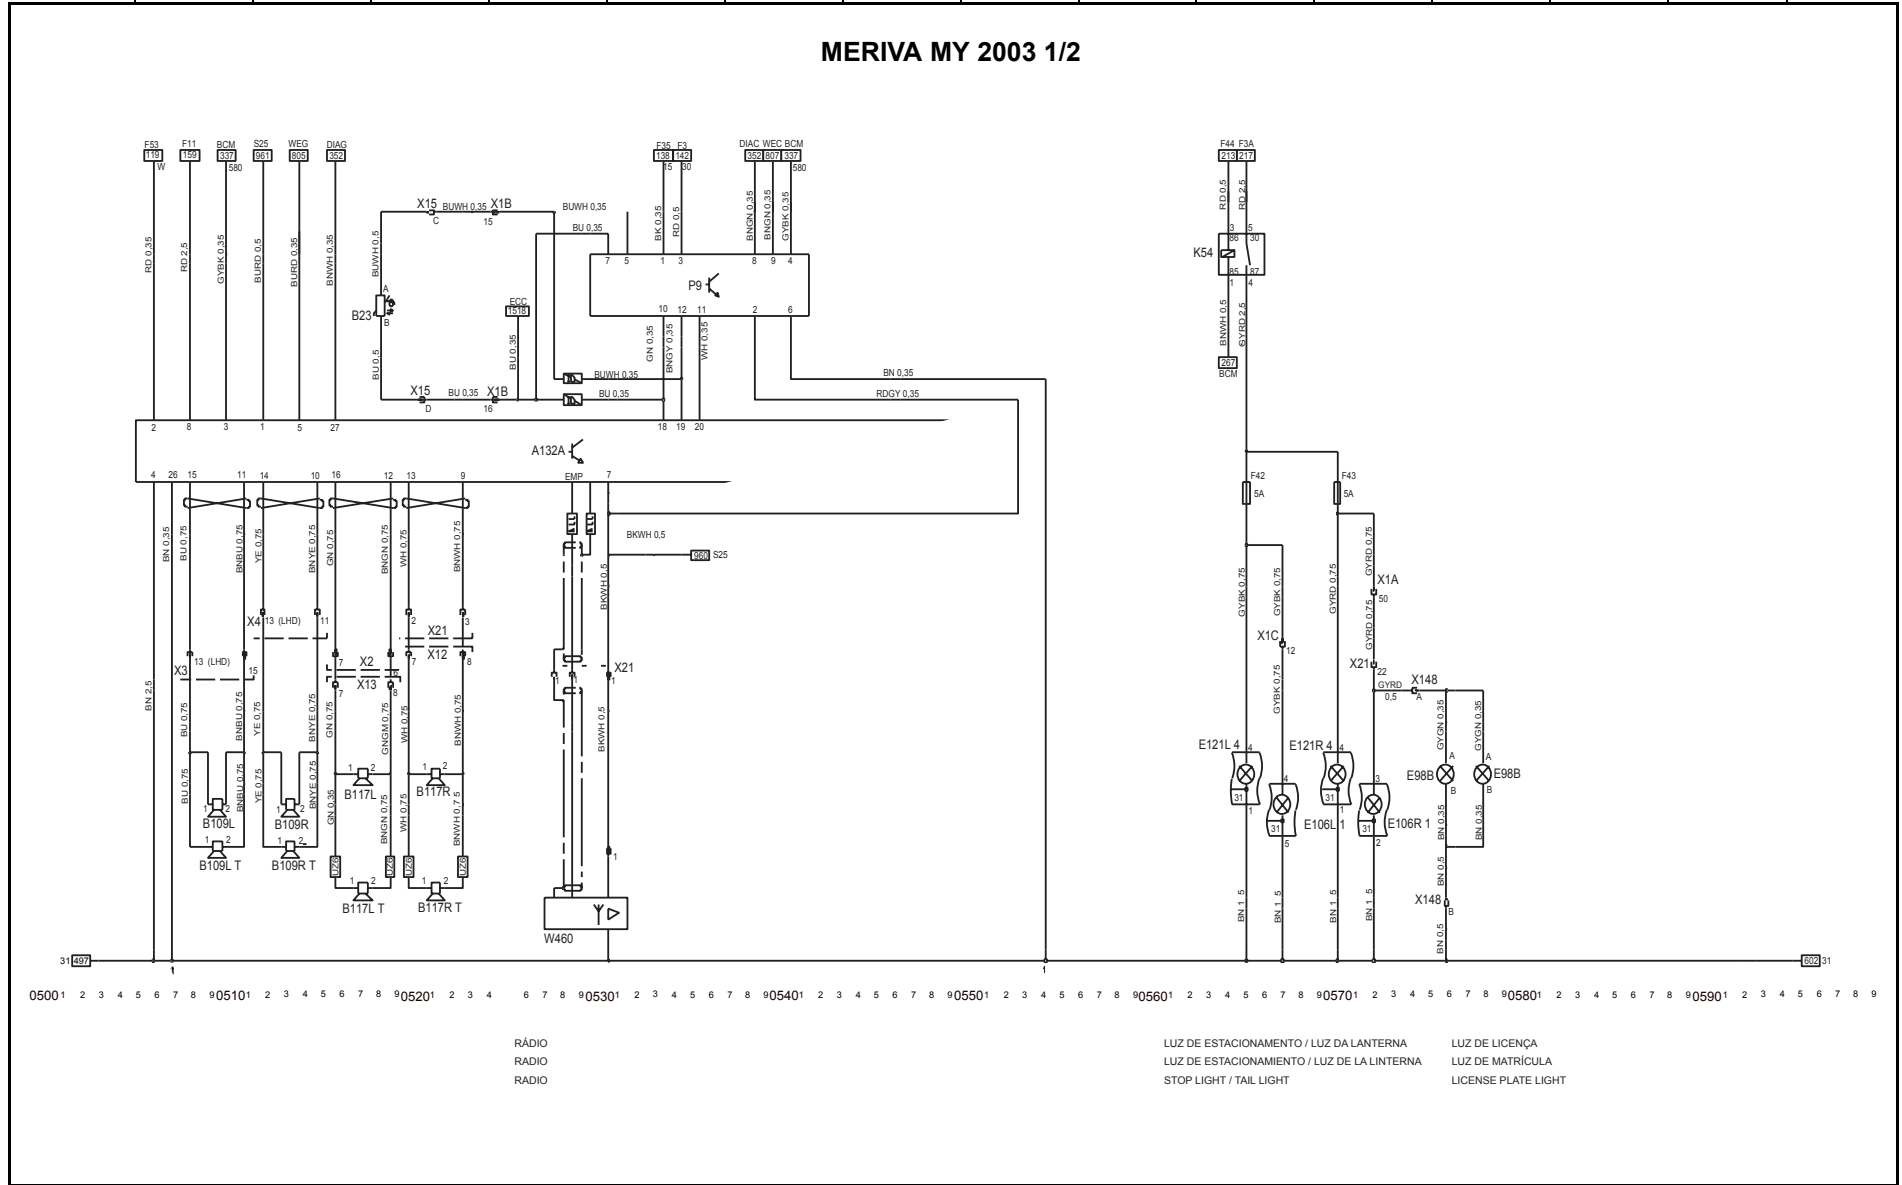

Cores - Fios / Cores - Alambres / Wires - Colors

BK= Preto Negro / Black	BN = Marrom Marrón / Brown	BU = Azul Azul / Blue	GA = Cinza Grís / Gray	GN= Verde Verde / Green	ON= Laranja Naranja / Orange	PK = Rosa Rosa / Pink	PL= Violeta Violeta / Purple	RD = Vermelho Rojo / Red	TN= Beje Beije / Tan	WT = Branco Blanco / White	YL= Amarelo Amarillo / Yellow	LT = Claro Claro / Light	DK = Escuro Oscuro / Dark

MERIVA MY 2003 1/2