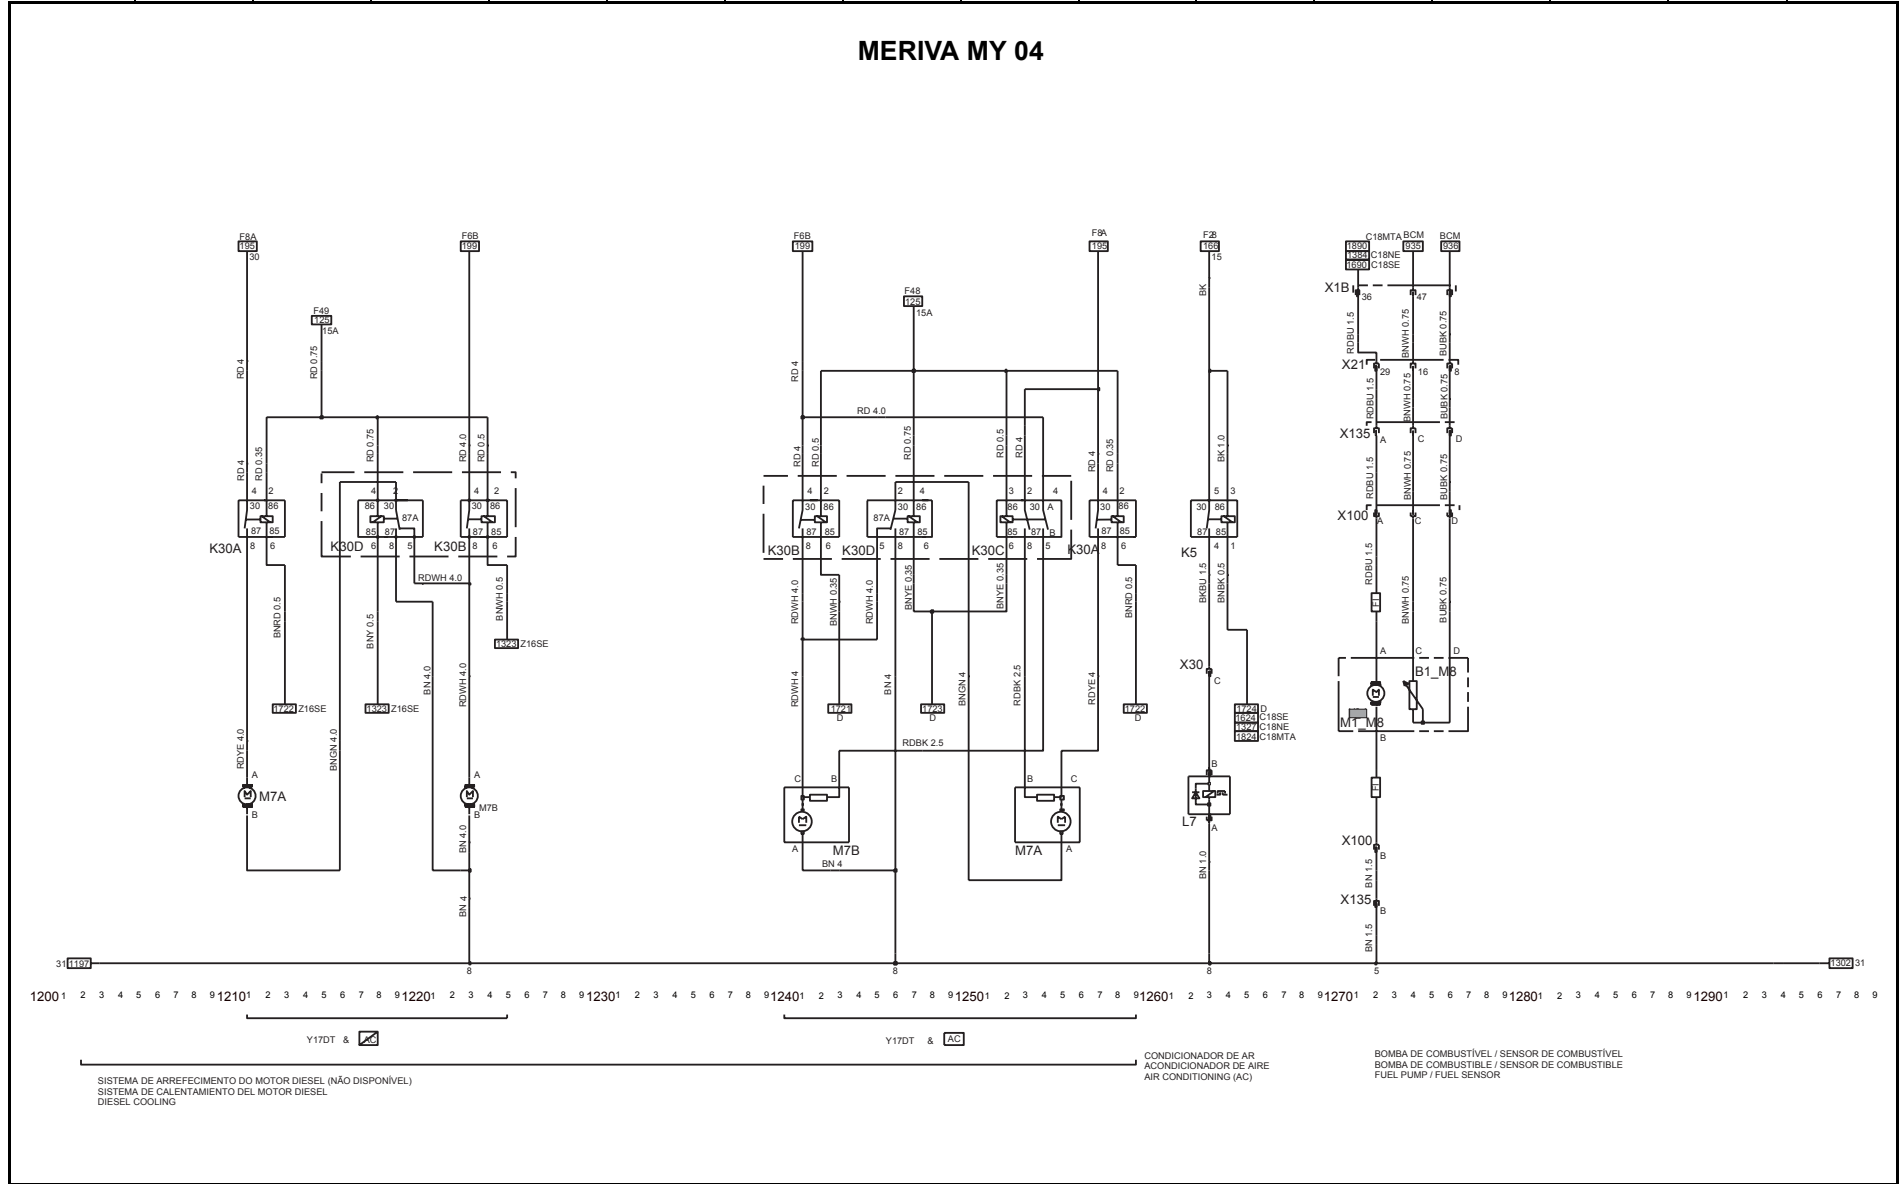

Cores - Fios / Cores - Alambres / Wires - Colors													
BK= Preto Negro / Black	BN = Marron Marrón / Brown	BU = Azul Azul / Blue	GA = Cinza Gris / Gray	GN= Verde Verde / Green	ON= Laranja Naranja / Orange	PK = Rosa Rosa / Pink	PL= Violeta Violeta / Purple	RD = Vermelho Rojo / Red	TN= Beje Beije / Tan	WT = Branco Blanco / White	YL= Amarelo Amarillo / Yellow	LT = Claro Claro / Light	DK = Escuro Oscuro / Dark

MERIVA MY 04