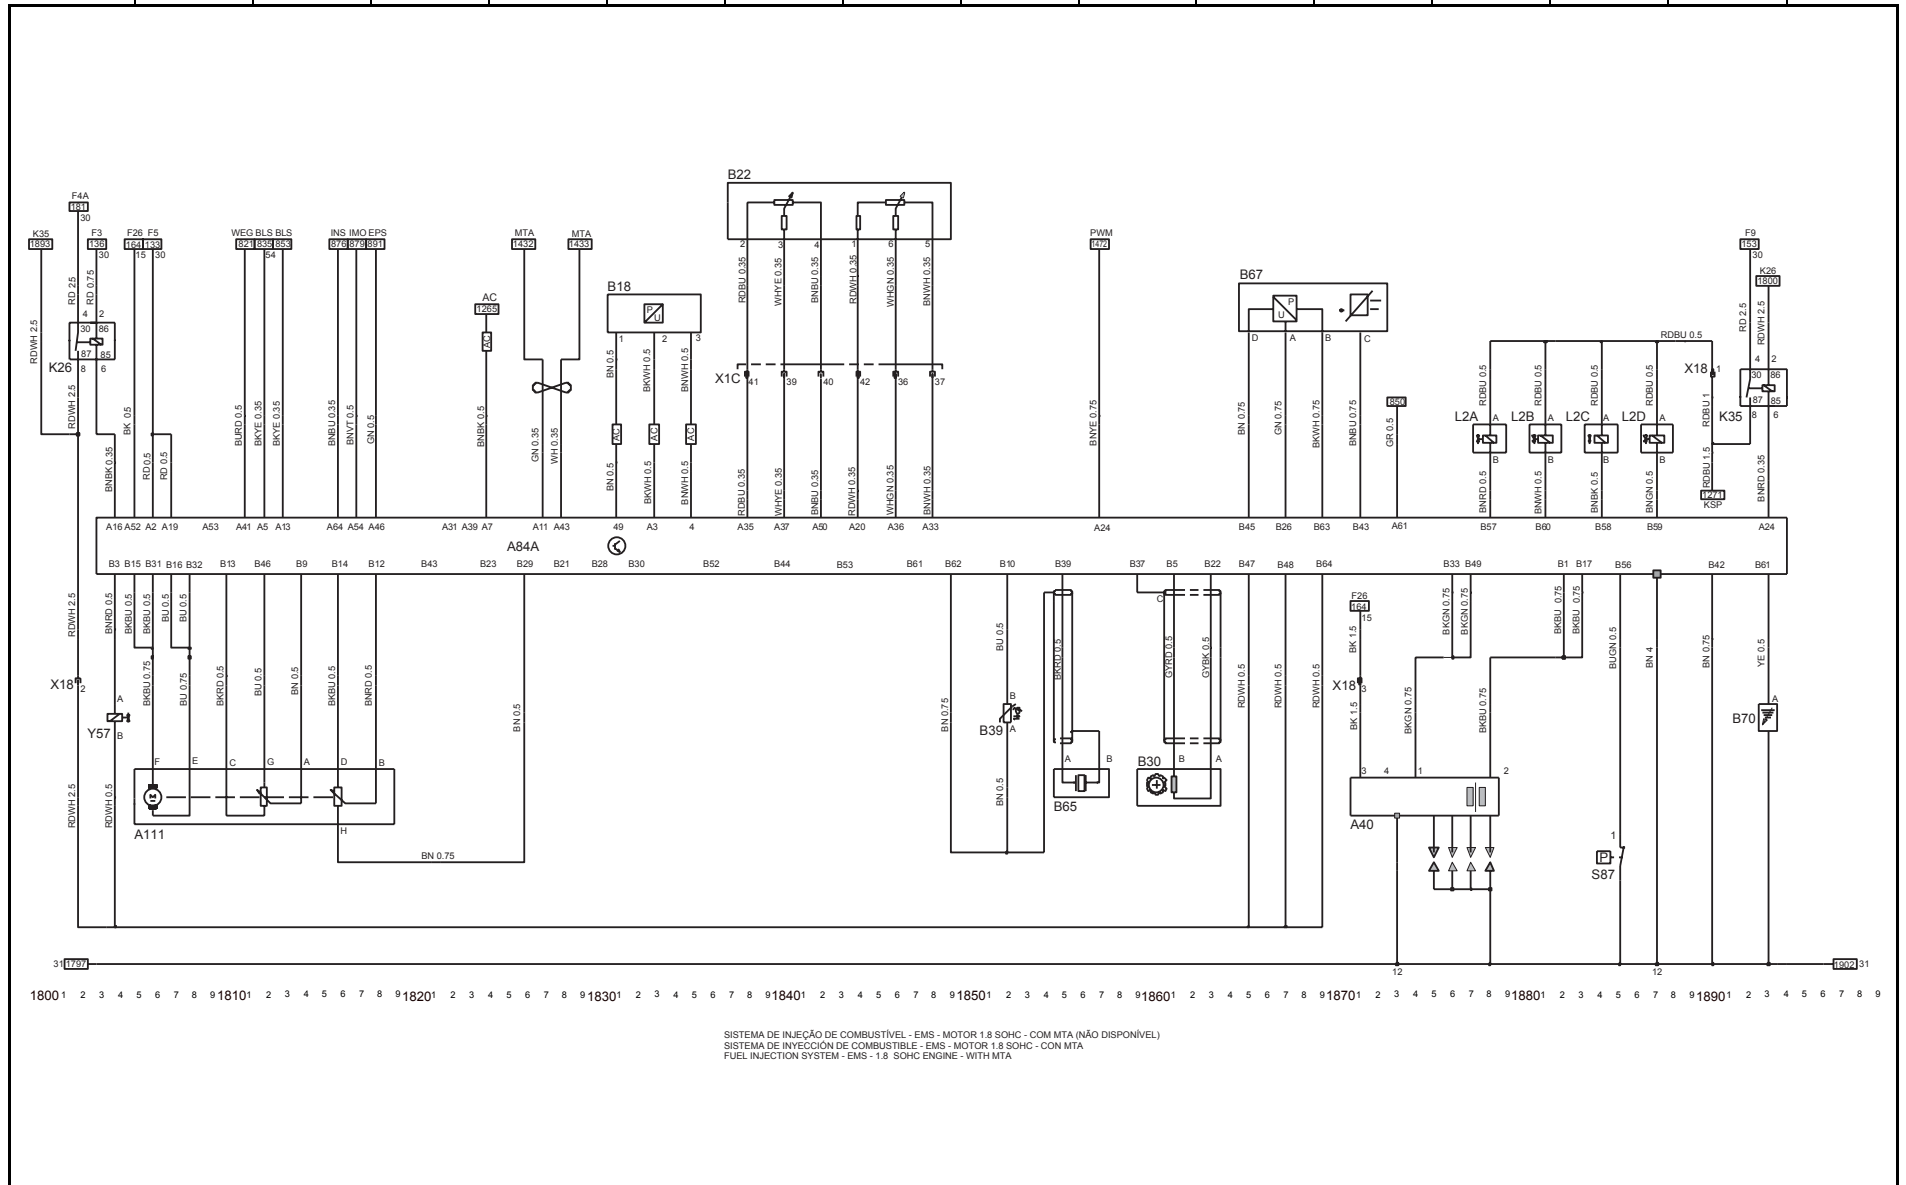

Cores - Fios / Cores - Alambres / Wires - Colors

BK= Preto Negro / Black	BN = Marron Marrón / Brown	BU = Azul Azul / Blue	GA = Cinza Grís / Gray	GN= Verde Verde / Green	ON= Laranja Naranja / Orange	PK = Rosa Rosa / Pink	PL= Violeta Violeta / Purple	RD = Vermelho Rojo / Red	TN= Beje Beije / Tan	WH = Branco Blanco / White	YL= Amarelo Amarillo / Yellow	LT = Claro Claro / Light	DK = Escuro Oscuro / Dark