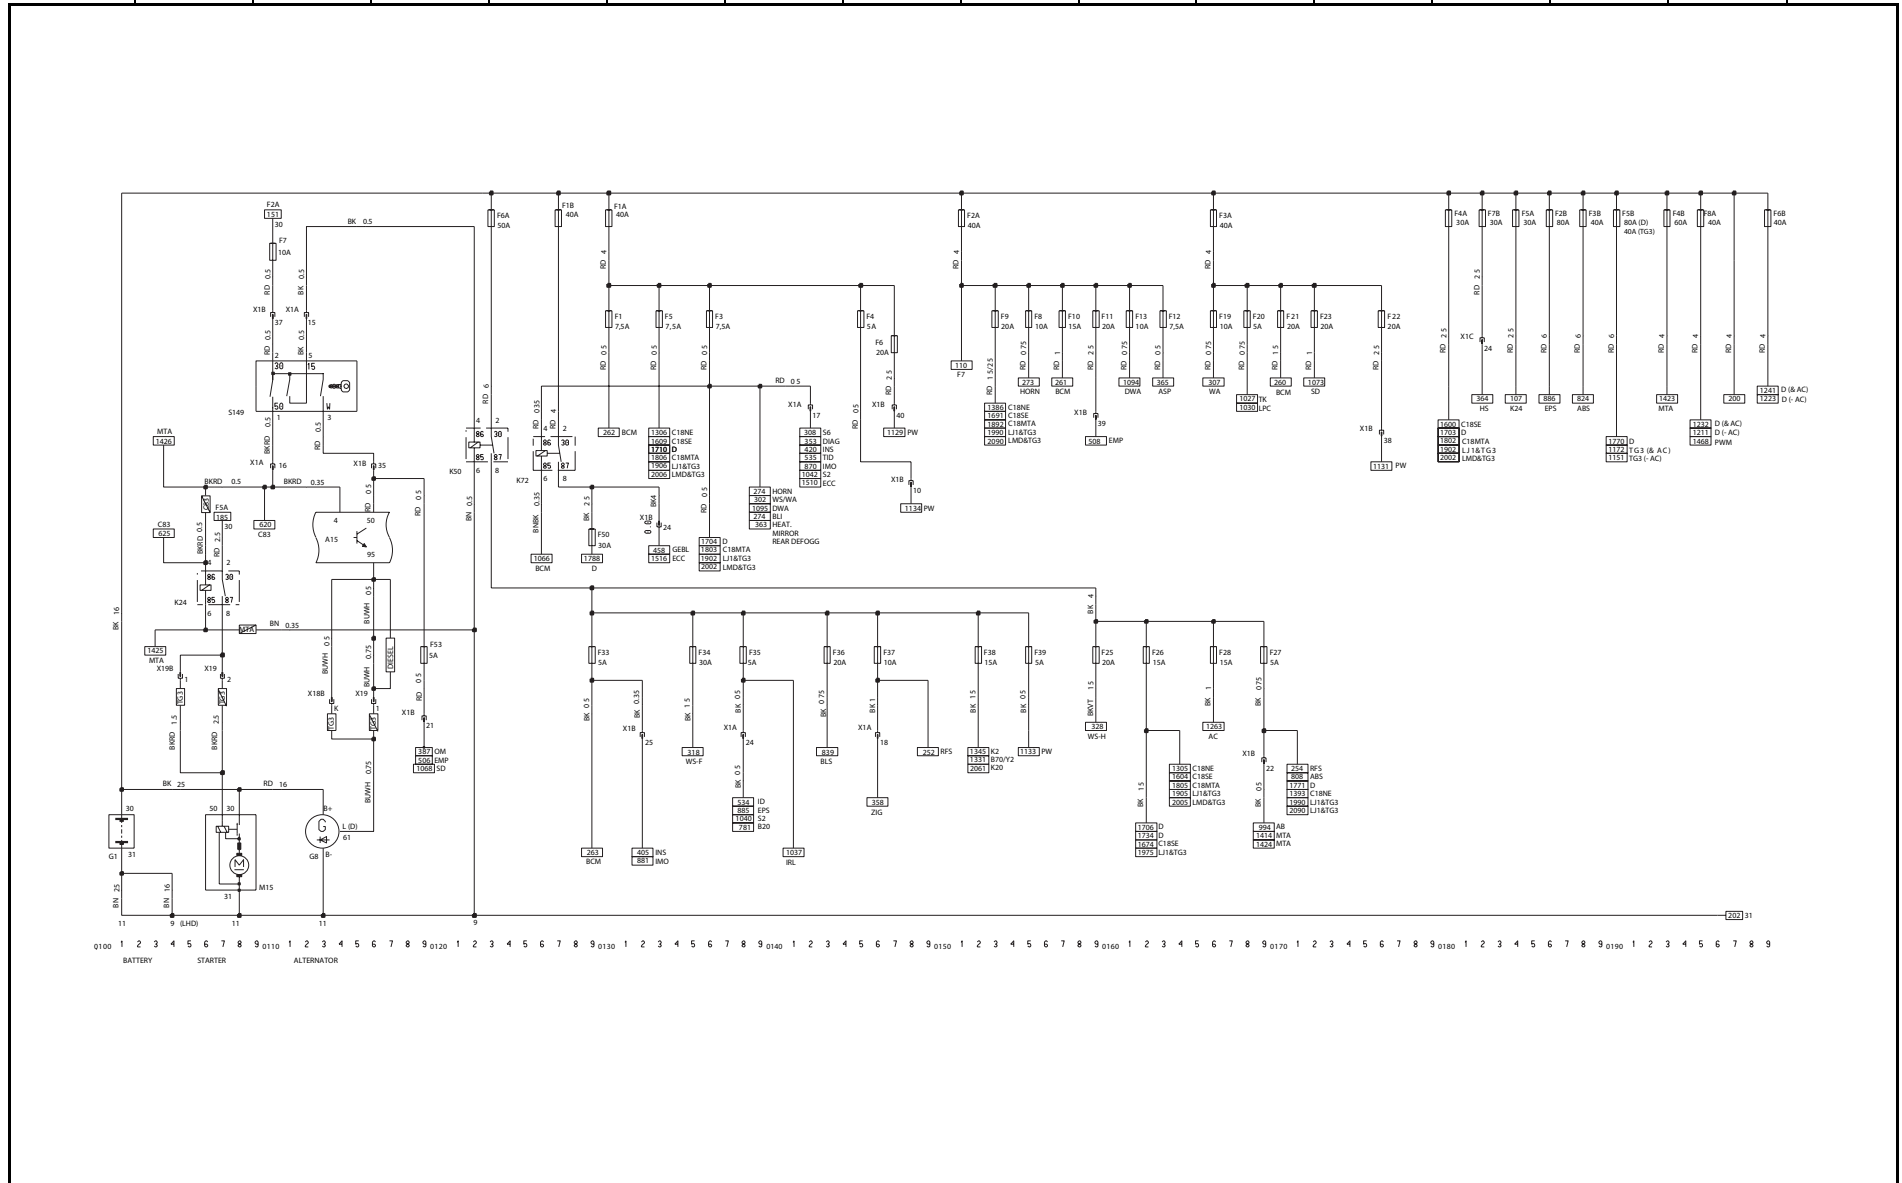

Como Interpretar os Diagramas Elétricos

Cores - Fios / Cores - Alambres / Wires - Colors

BK= Preto Negro / Black	BN = Marron Marrón / Brown	BU = Azul Azul / Blue	GA = Cinza Gris / Gray	GN= Verde Verde / Green	ON= Laranja Naranja / Orange	PK = Rosa Rosa / Pink	PL= Violeta Violeta / Purple	RD = Vermelho Rojo / Red	TN= Beje Beije / Tan	WH = Branco Blanco / White	YL= Amarelo Amarillo / Yellow	LT = Claro Claro / Light	DK = Escuro Oscuro / Dark
-----------------------------------	--------------------------------------	---------------------------------	----------------------------------	-----------------------------------	--	---------------------------------	--	------------------------------------	--------------------------------	--------------------------------------	---	------------------------------------	-------------------------------------