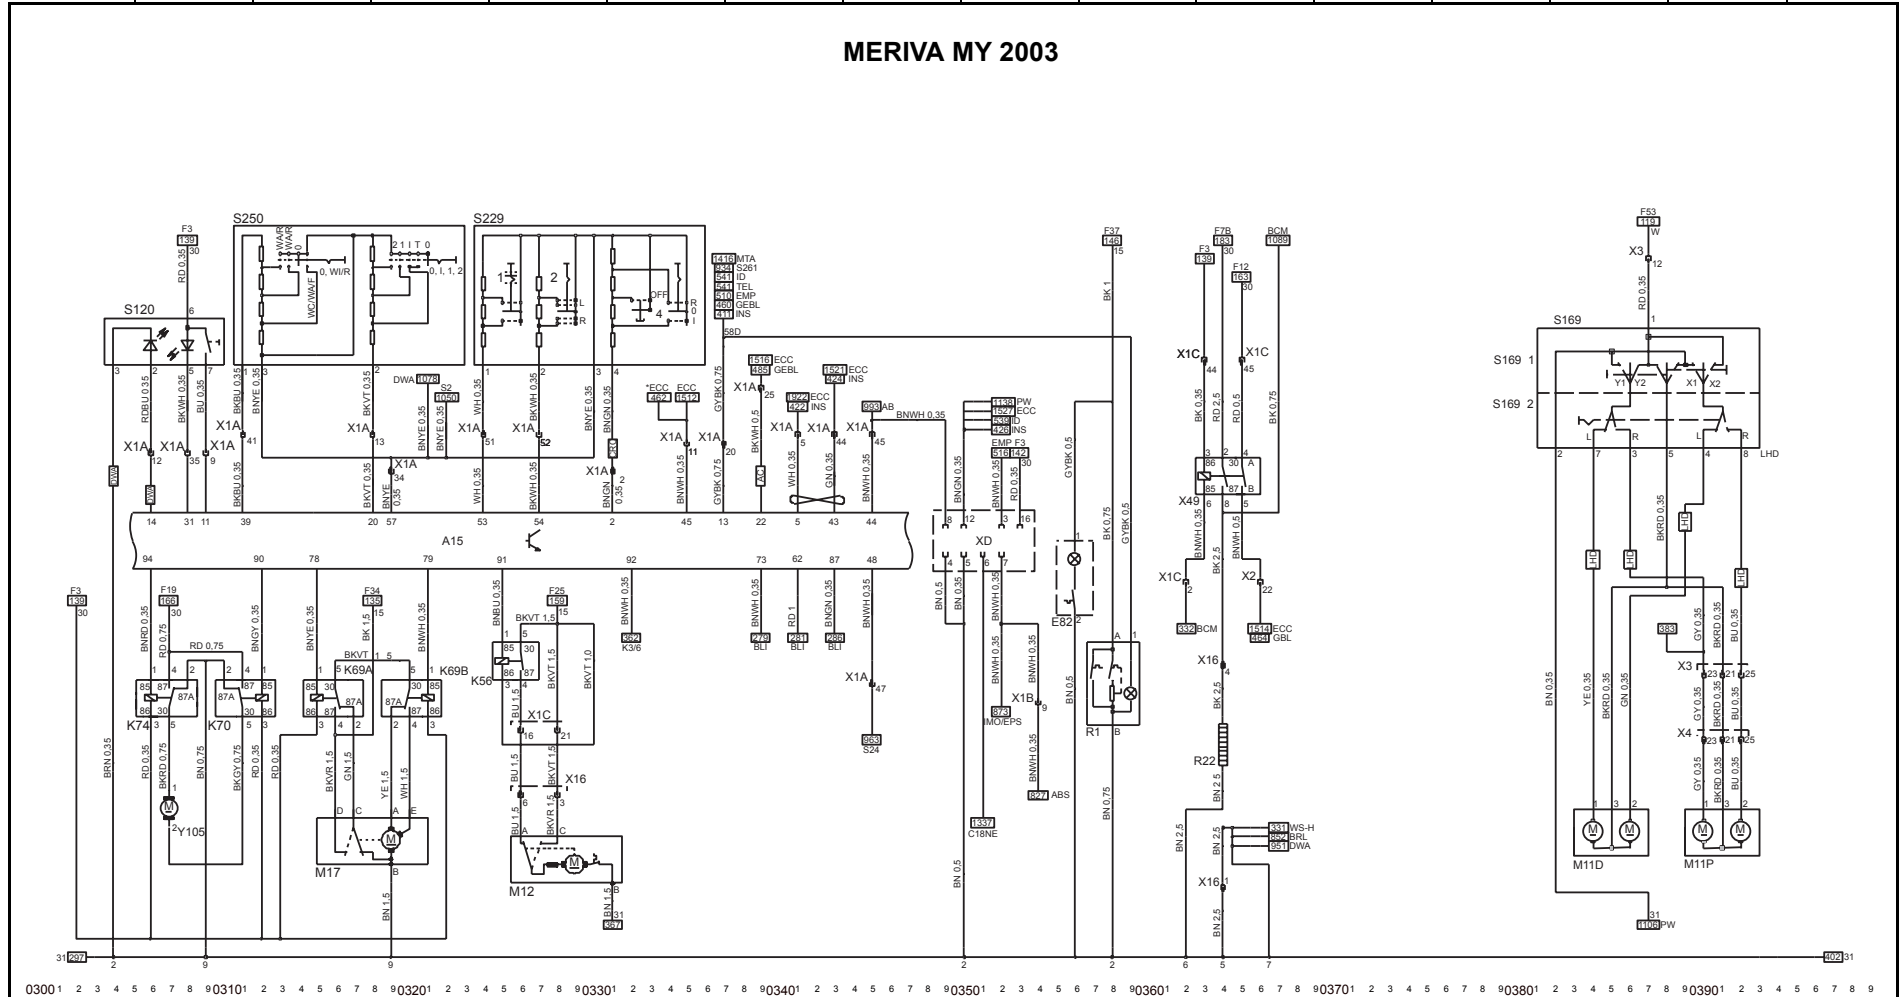

Cores - Fios / Cores - Alambres / Wires - Colors

BK= Preto Negro / Black	BN = Marrom Marrón / Brown	BU = Azul Azul / Blue	GA = Cinza Grís / Gray	GN= Verde Verde / Green	ON= Laranja Naranja / Orange	PK = Rosa Rosa / Pink	PL= Violeta Violeta / Purple	RD = Vermelho Rojo / Red	TN= Beije Beije / Tan	WT = Branco Blanco / White	YL= Amarelo Amarillo / Yellow	LT = Claro Claro / Light	DK = Escuro Oscuro / Dark

MERIVA MY 2003

03001 2 3 4 5 6 7 8 9 03101 2 3 4 5 6 7 8 9 03201 2 3 4 5 6 7 8 9 03301 2 3 4 5 6 7 8 9 03401 2 3 4 5 6 7 8 9 03501 2 3 4 5 6 7 8 9 03601 2 3 4 5 6 7 8 9 03701 2 3 4 5 6 7 8 9 03801 2 3 4 5 6 7 8 9 03901 2 3 4 5 6 7 8 9

- LAVADOR DO PÁRA-BRISA E VIDRO TRASEIRO
  LAVAPARABRISAS Y LUNETAS TRASERA
  WINDSHIELD AND REAR GLASS WASHER
- LIMPADOR DO PÁRA-BRISAS
  LIMPIAPARABRISAS
  WINDSHIELD WIPER
- LIMPADOR DO VIDRO TRASEIRO
  LIMPIADOR DE LA LUNETAS TRASERA
  REAR GLASS WIPER
- CONECTOR PARA TECH 2 (ALDL)
  ENCHUFE PARA EL TECH 2 (ALDL)
  TECH 2 CONNECTOR
- ACENDEDOR DE CIGARROS
  ENCENDEDOR DE CIGARRILLOS
  CIGARETTE LIGHTER
- DESEMBAÇADOR TRASEIRO
  DESEMPAÑADOR TRASERO
  REAR DEFOGGER
- ESPELHO RETROVISOR EXTERNO
  ESPEJO RETROVISOR EXTERIOR
  EXTERNAL REAR VIEW MIRROR