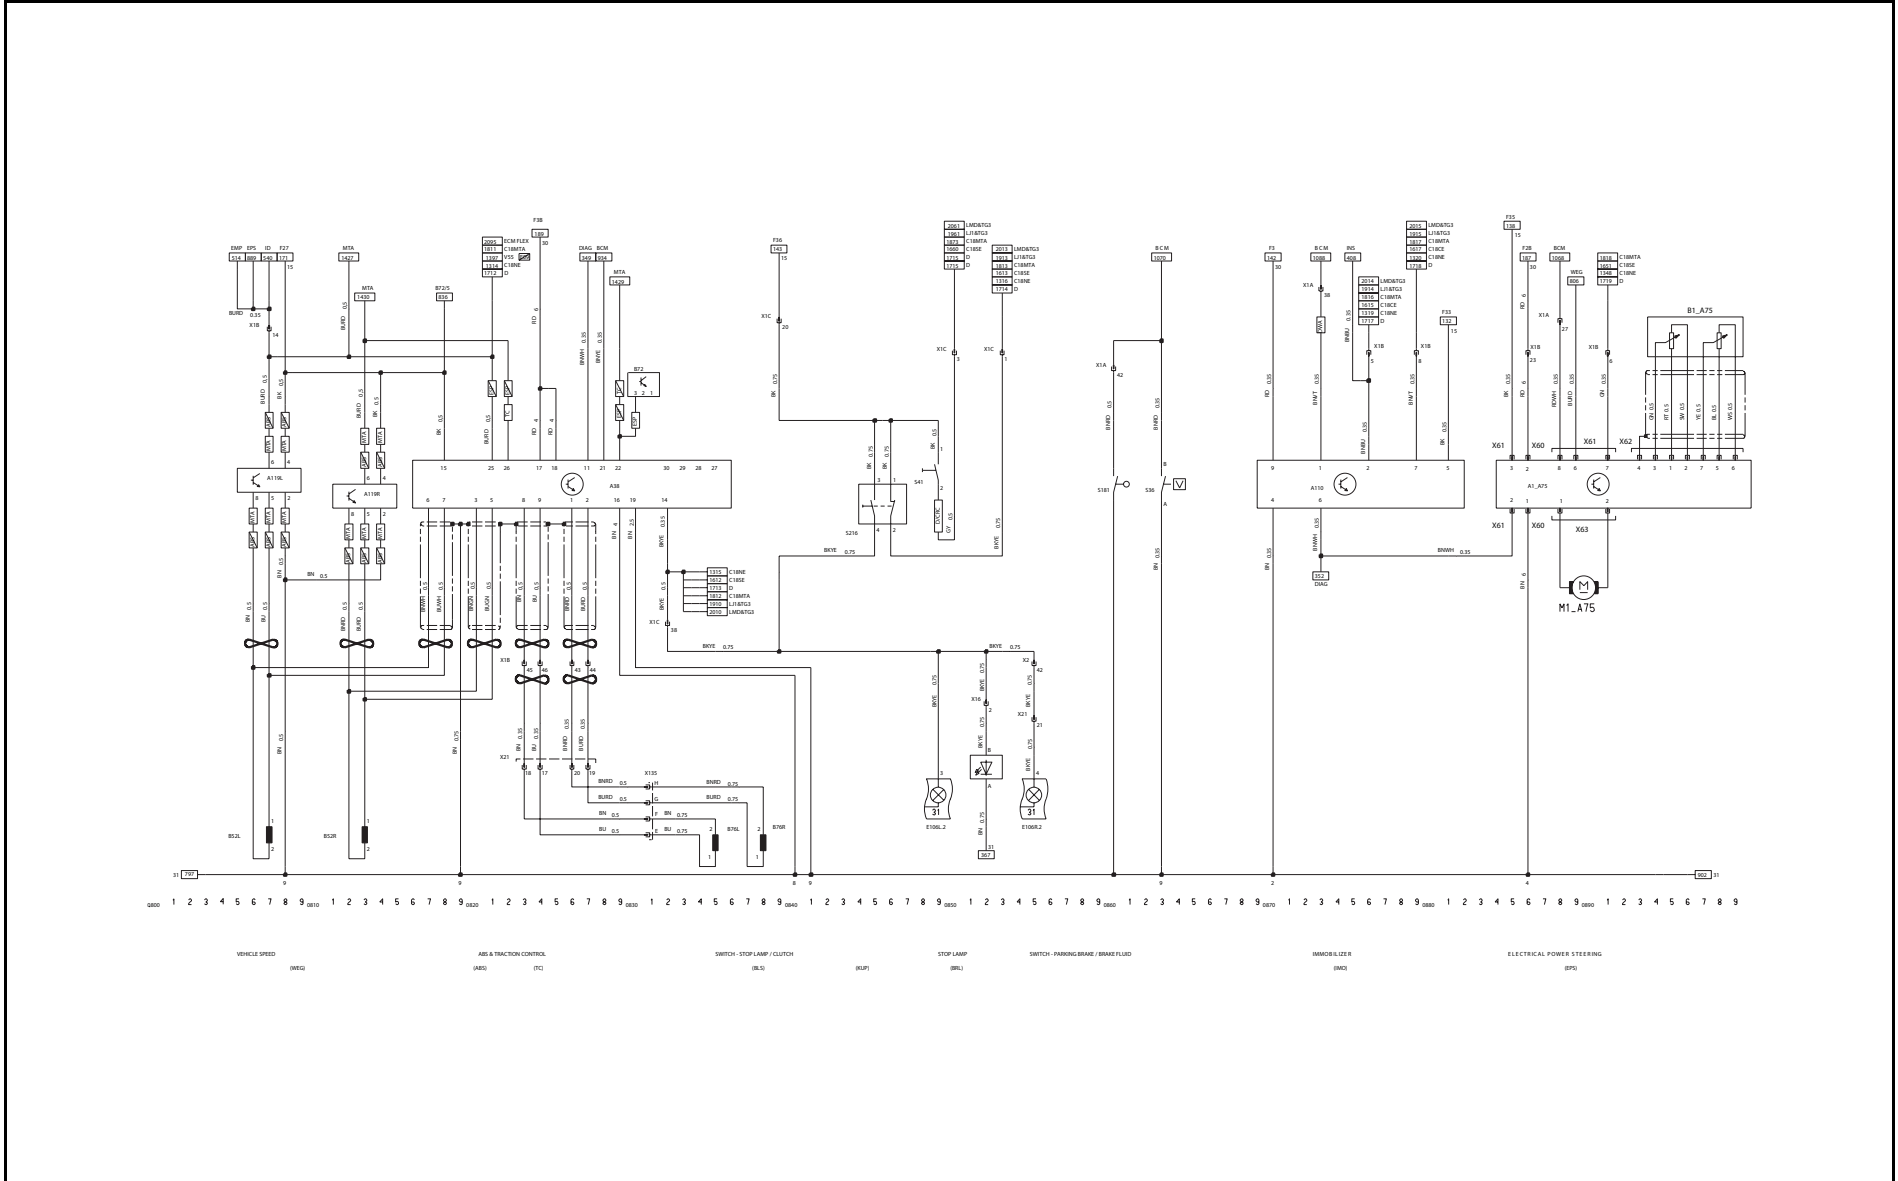

BK= Preto Negro / Black	BN = Marron Marrón / Brown	BU = Azul Azul / Blue	GA = Cinza Grís / Gray	GN= Verde Verde / Green	ON= Laranja Naranja / Orange	PK = Rosa Rosa / Pink	PL= Violeta Violeta / Purple	RD = Vermelho Rojo / Red	TN= Beije Beije / Tan	WH = Branco Blanco / White	YL= Amarelo Amarillo / Yellow	LT = Claro Claro / Light	DK = Escuro Oscuro / Dark