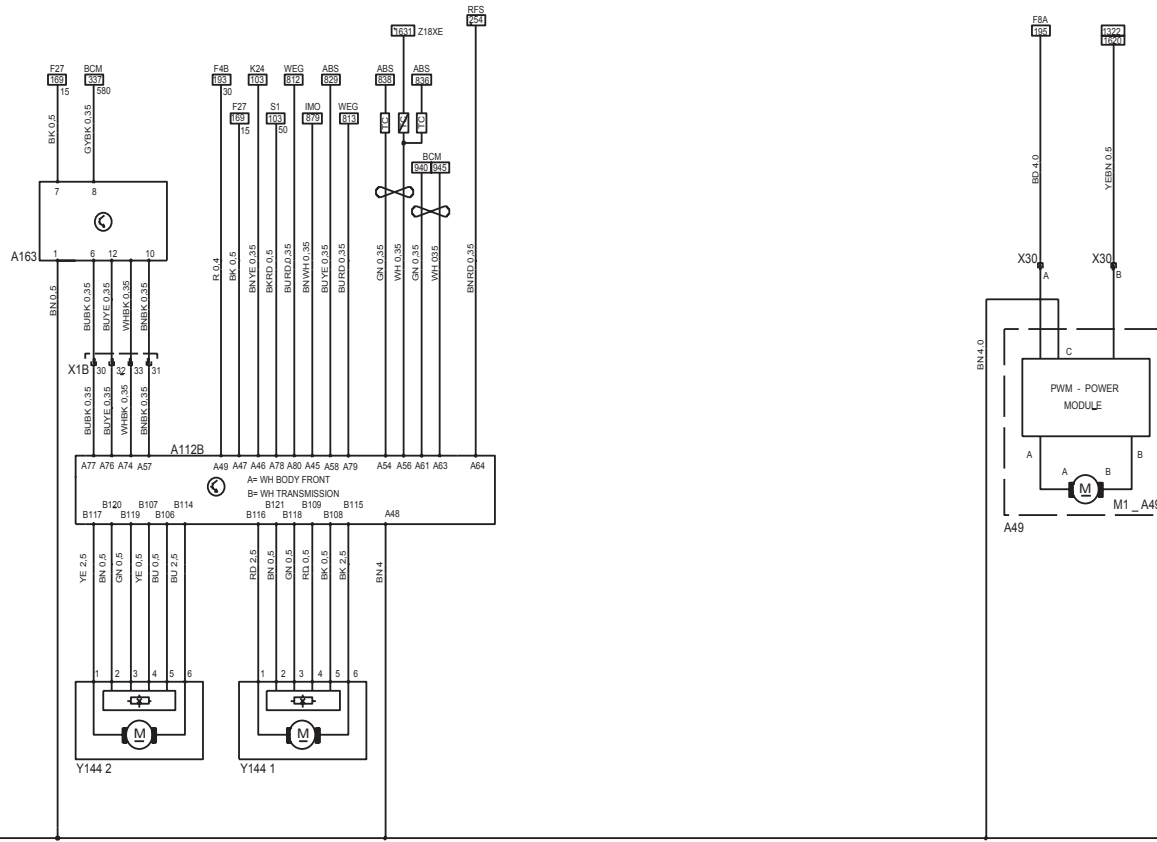

Cores - Fios / Cores - Alambres / Wires - Colors

BK= Preto Negro / Black	BN = Marron Marrón / Brown	BU = Azul Azul / Blue	GA = Cinza Grís / Gray	GN= Verde Verde / Green	ON= Laranja Naranja / Orange	PK = Rosa Rosa / Pink	PL= Violeta Violeta / Purple	RD = Vermelho Rojo / Red	TN= Beje Beije / Tan	WT = Branco Blanco / White	YL= Amarelo Amarillo / Yellow	LT = Claro Claro / Light	DK = Escuro Oscuro / Dark

MERIVA MY 2003 1/2

14001 2 3 4 5 6 7 8 9 14101 2 3 4 5 6 7 8 9 14201 2 3 4 5 6 7 8 9 14301 2 3 4 5 6 7 8 9 14401 2 3 4 5 6 7 8 9 14501 2 3 4 5 6 7 8 9 14601 2 3 4 5 6 7 8 9 14701 2 3 4 5 6 7 8 9 14801 2 3 4 5 6 7 8 9 14901 2 3 4 5 6 7 8 9

TRANSMISSÃO MANUAL / AUTOMÁTICA (MTA) NÃO DISPONÍVEL
TRANSMISSION MANUAL / AUTOMÁTICA (MTA) NO DISPONIBLE
MANUAL / AUTOMATIC TRANSMISSION (NOT AVAILABLE)

MÓDULO DO VENTILADOR DO RADIADOR (PWM)
MÓDULO DEL VENTILADOR DEL RADIADOR (PWM)
RADIATOR FAN MODULE (PWM)