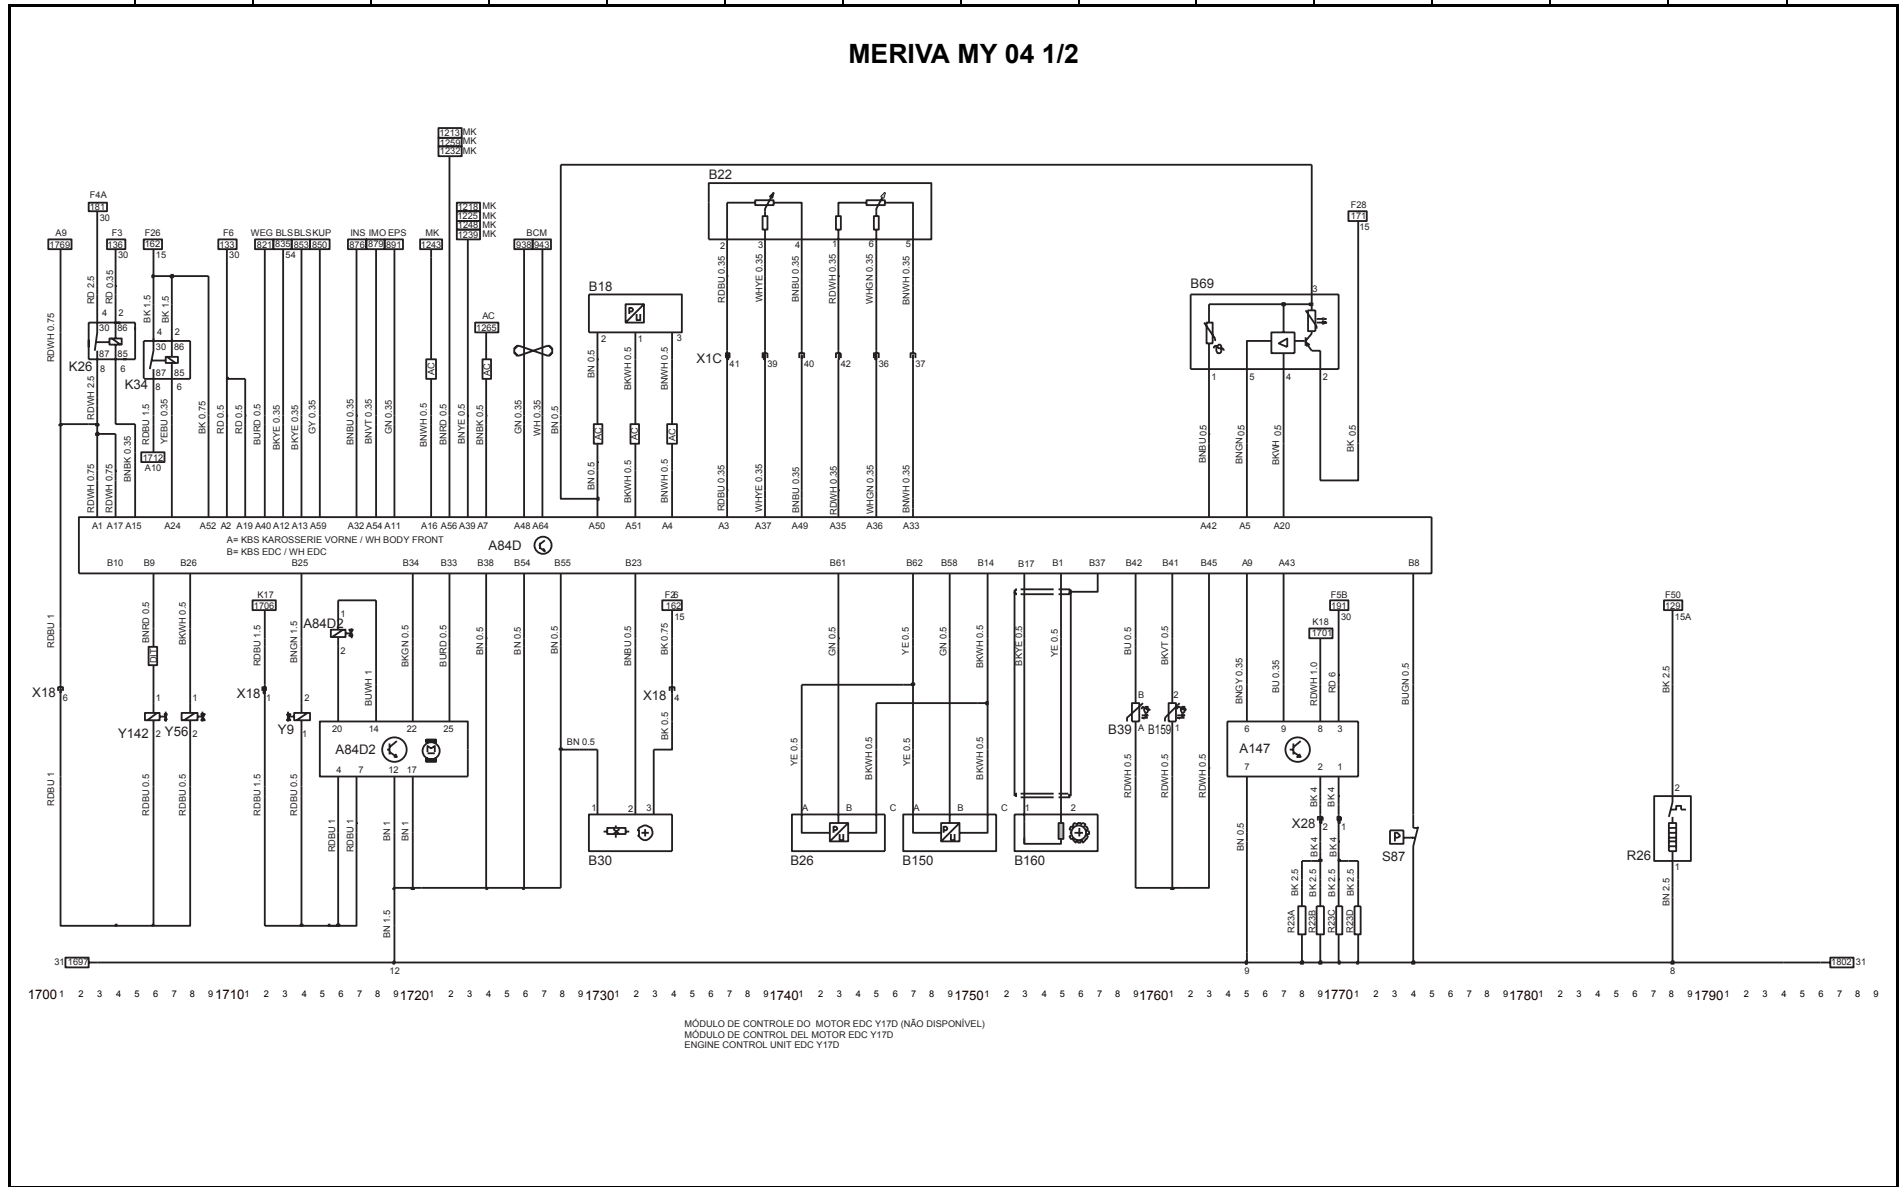

Cores - Fios / Cores - Alambres / Wires - Colors

BK= Preto Negro / Black	BN = Marron Marrón / Brown	BU = Azul Azul / Blue	GA = Cinza Gris / Gray	GN= Verde Verde / Green	ON= Laranja Naranja / Orange	PK = Rosa Rosa / Pink	PL= Violeta Violeta / Purple	RD = Vermelho Rojo / Red	TN= Beije Beije / Tan	WT = Branco Blanco / White	YL= Amarelo Amarillo / Yellow	LT = Claro Claro / Light	DK = Escuro Oscuro / Dark

MERIVA MY 04 1/2