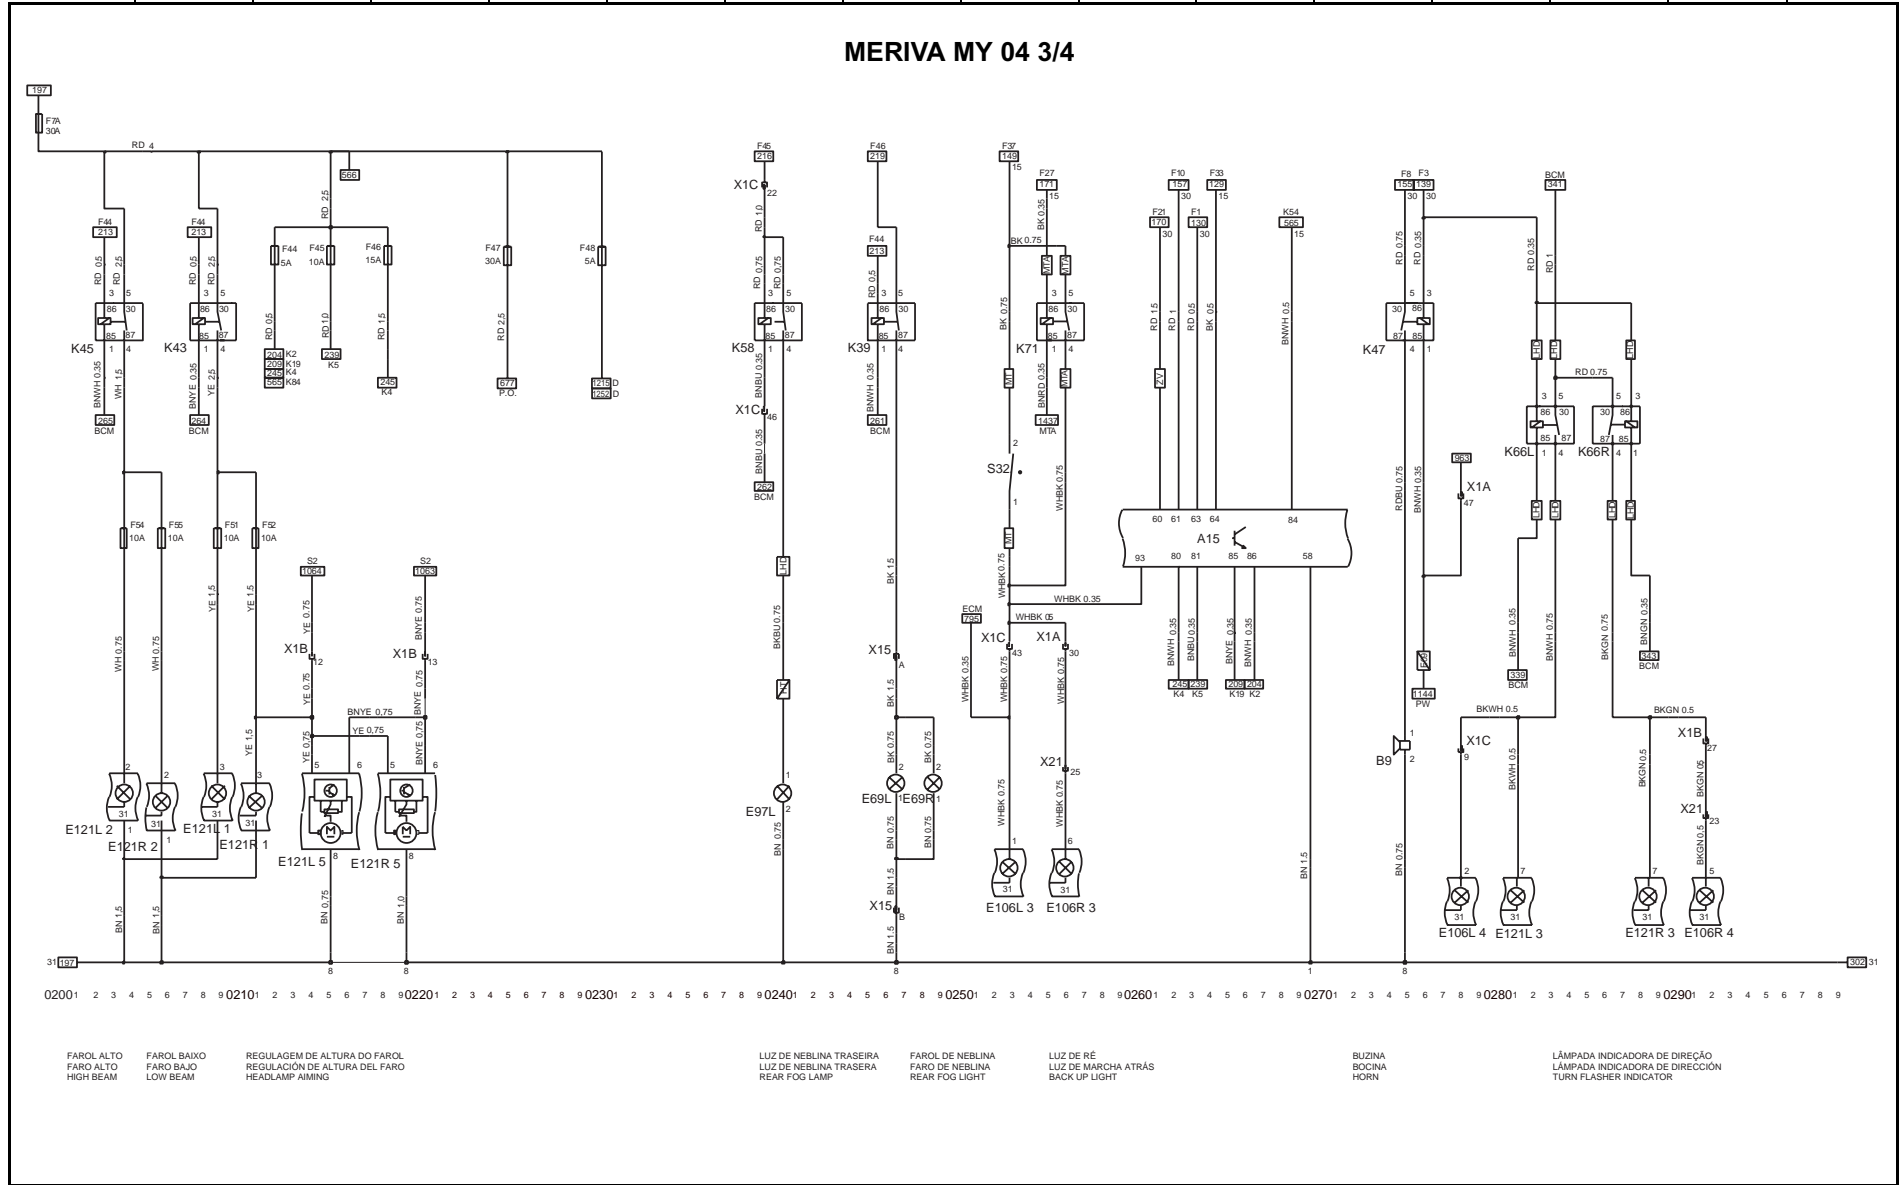

Cores - Fios / Cores - Alambres / Wires - Colors

BK= Preto Negro / Black	BN = Marron Marrón / Brown	BU = Azul Azul / Blue	GA = Cinza Gris / Gray	GN= Verde Verde / Green	ON= Laranja Naranja / Orange	PK = Rosa Rosa / Pink	PL= Violeta Violeta / Purple	RD = Vermelho Rojo / Red	TN= Beje Beije / Tan	WT = Branco Blanco / White	YL= Amarelo Amarillo / Yellow	LT = Claro Claro / Light	DK = Escuro Oscuro / Dark

MERIVA MY 04 3/4

BUZINA
BOCINA
HORN