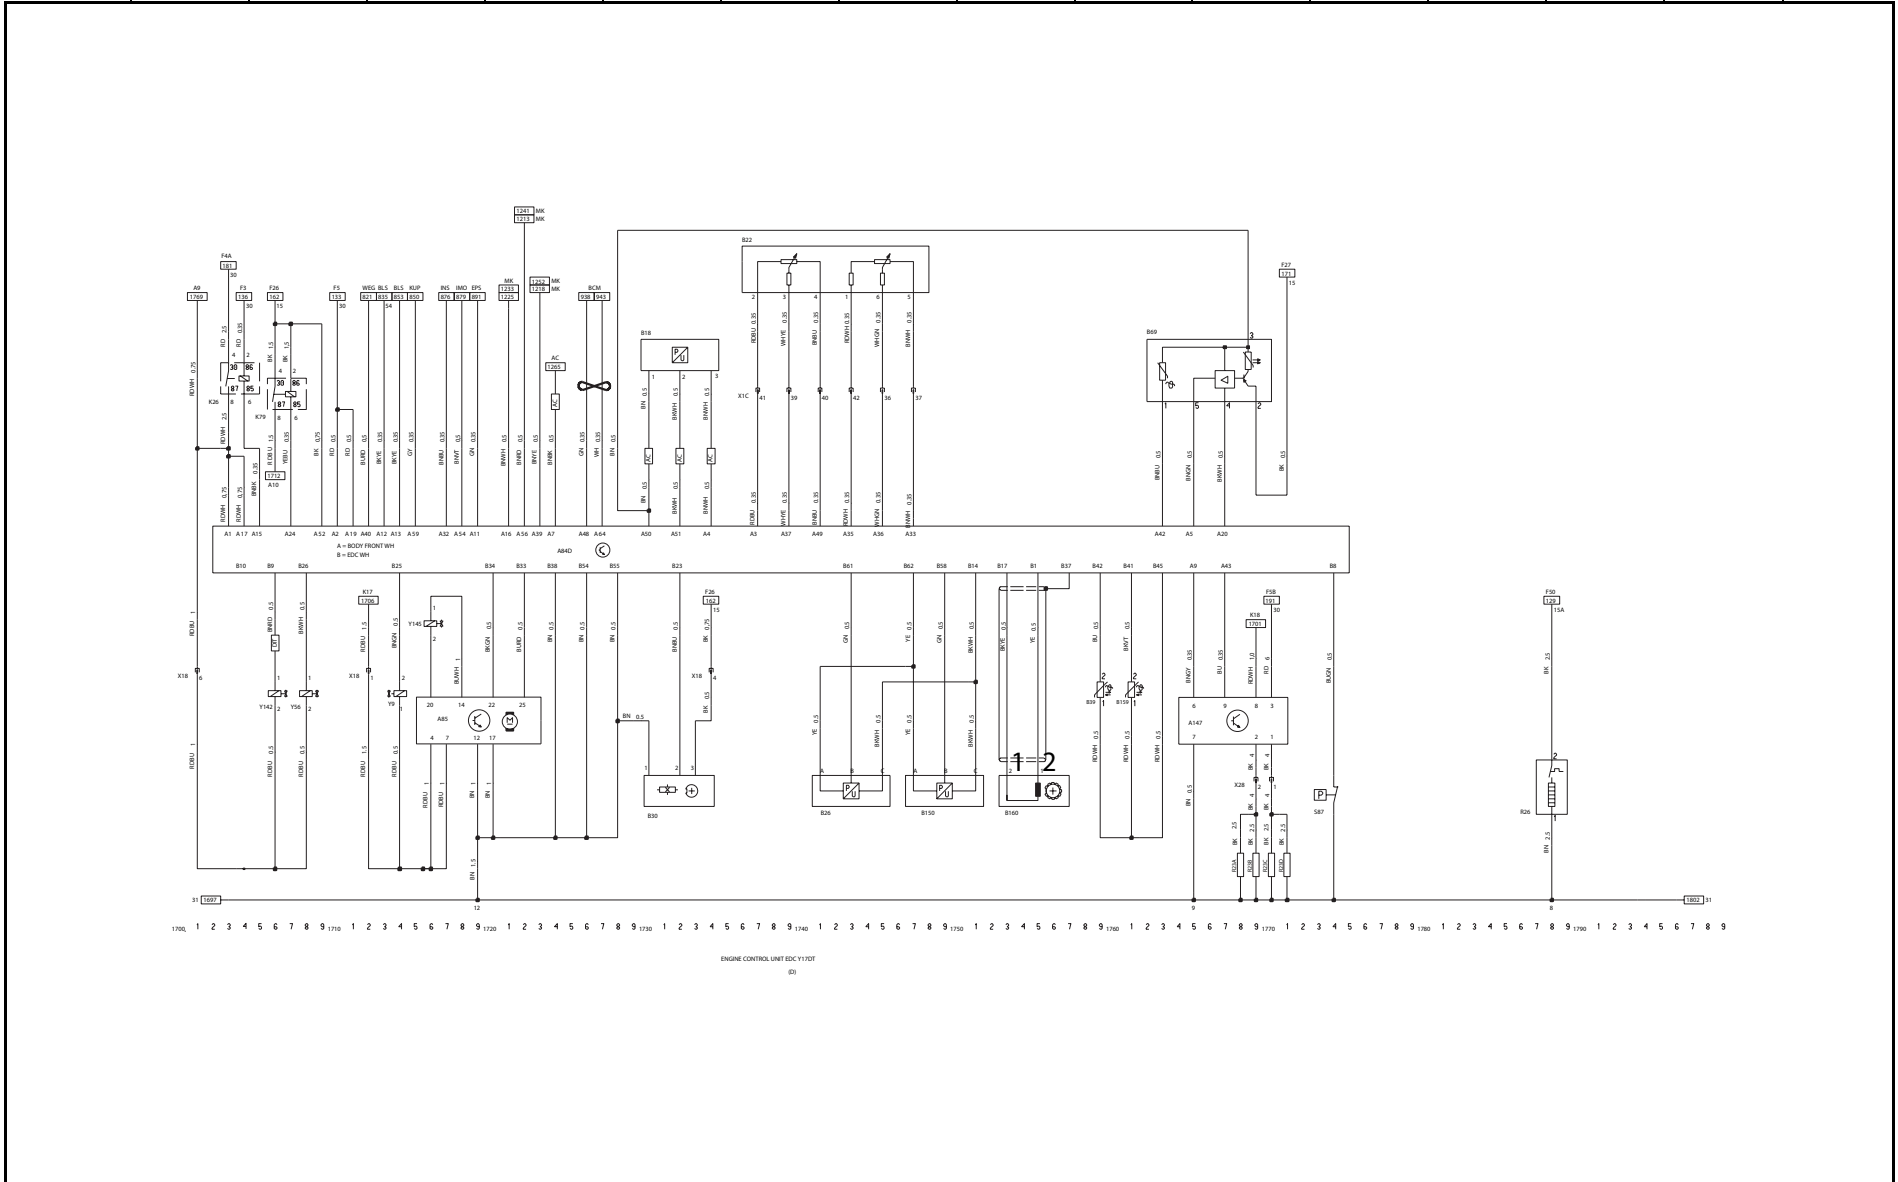

Cores - Fios / Cores - Alambres / Wires - Colors

BK= Preto Negro / Black	BN = Marrom Marrón / Brown	BU = Azul Azul / Blue	GA = Cinza Gris / Gray	GN= Verde Verde / Green	ON= Laranja Naranja / Orange	PK = Rosa Rosa / Pink	PL= Violeta Violeta / Purple	RD = Vermelho Rojo / Red	TN= Beije Beije / Tan	WH = Branco Blanco / White	YL= Amarelo Amarillo / Yellow	LT = Claro Claro / Light	DK = Escuro Oscuro / Dark