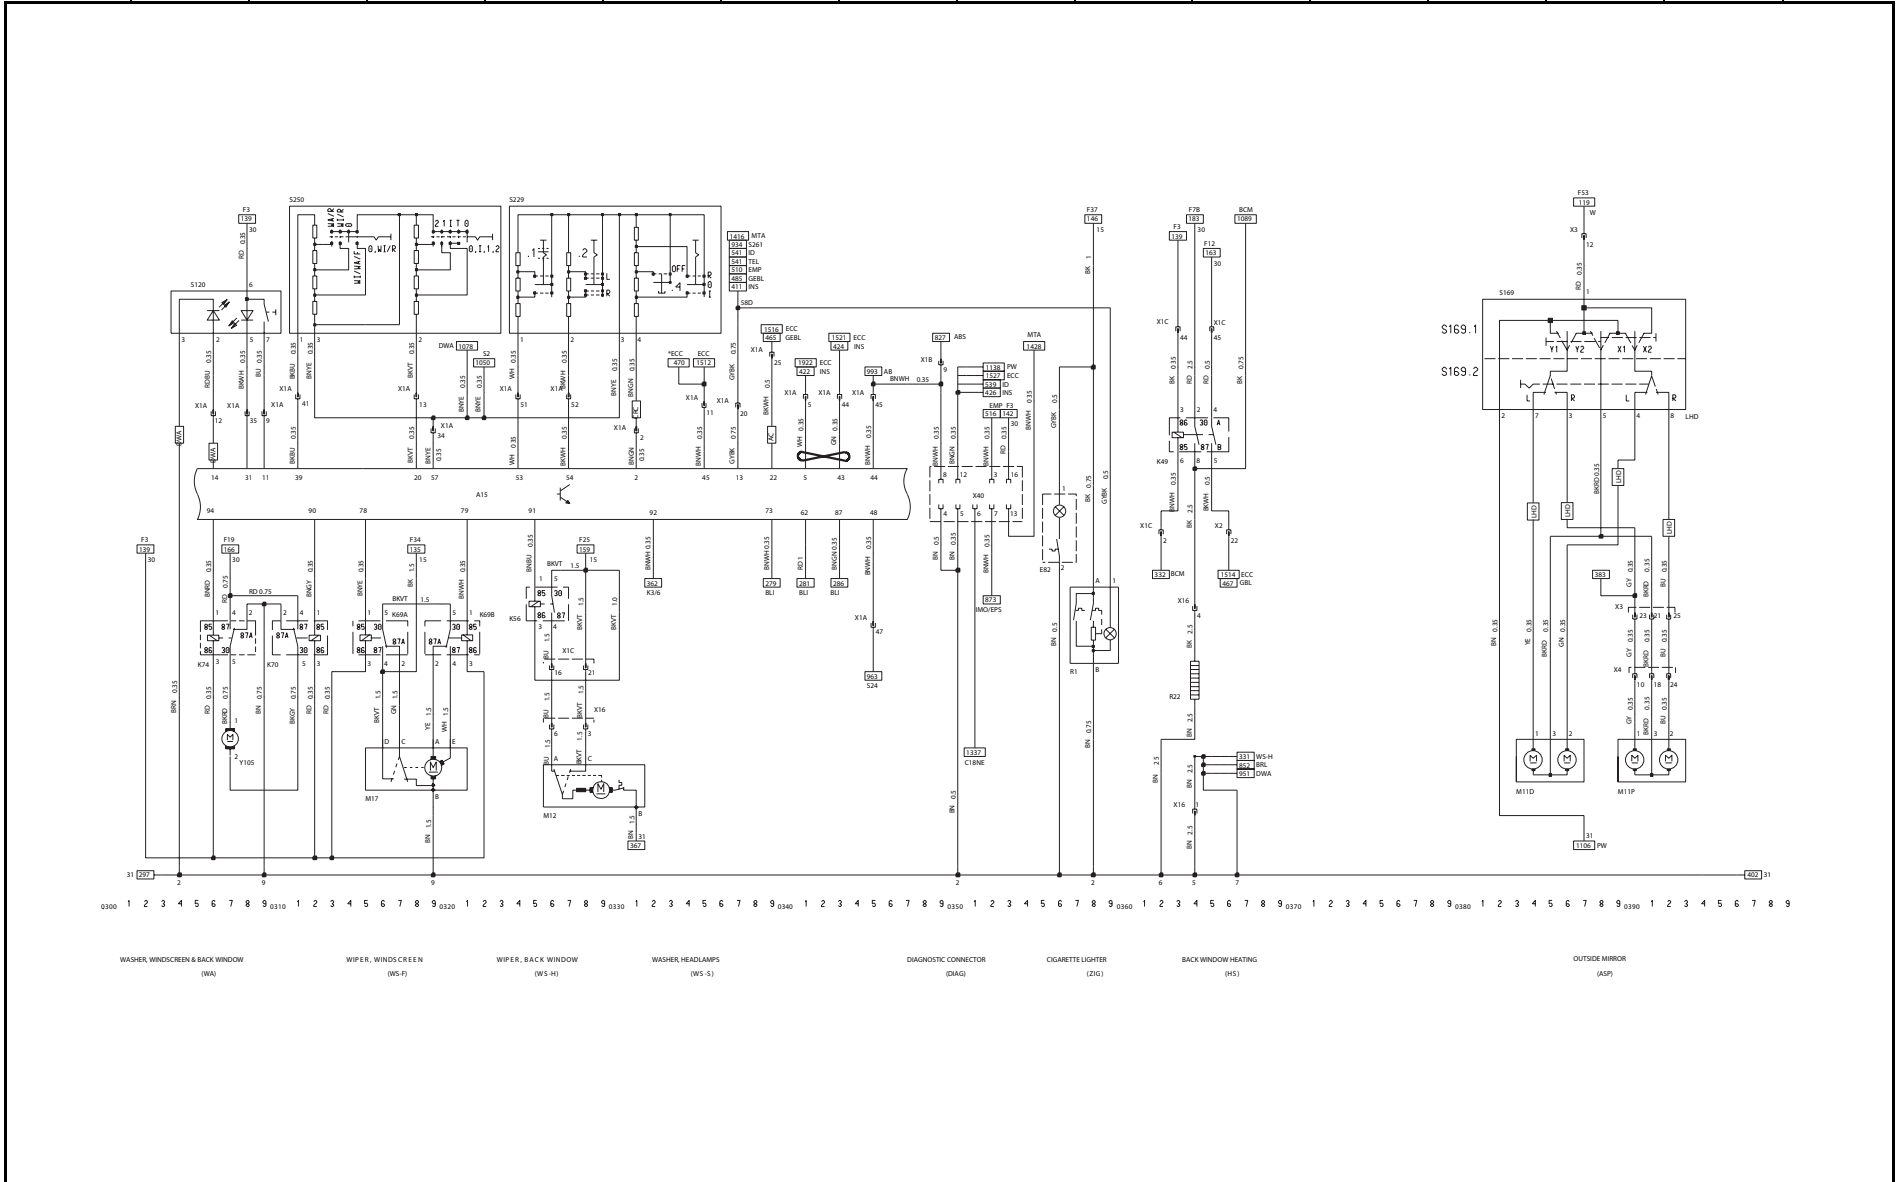

Cores - Fios / Cores - Alambres / Wires - Colors

BK= Preto Negro / Black	BN = Marron Marrón / Brown	BU = Azul Azul / Blue	GA = Cinza Grís / Gray	GN= Verde Verde / Green	ON= Laranja Naranja / Orange	PK = Rosa Rosa / Pink	PL= Violeta Violeta / Purple	RD = Vermelho Rojo / Red	TN= Beje Beije / Tan	WH = Branco Blanco / White	YL= Amarelo Amarillo / Yellow	LT = Claro Claro / Light	DK = Escuro Oscuro / Dark