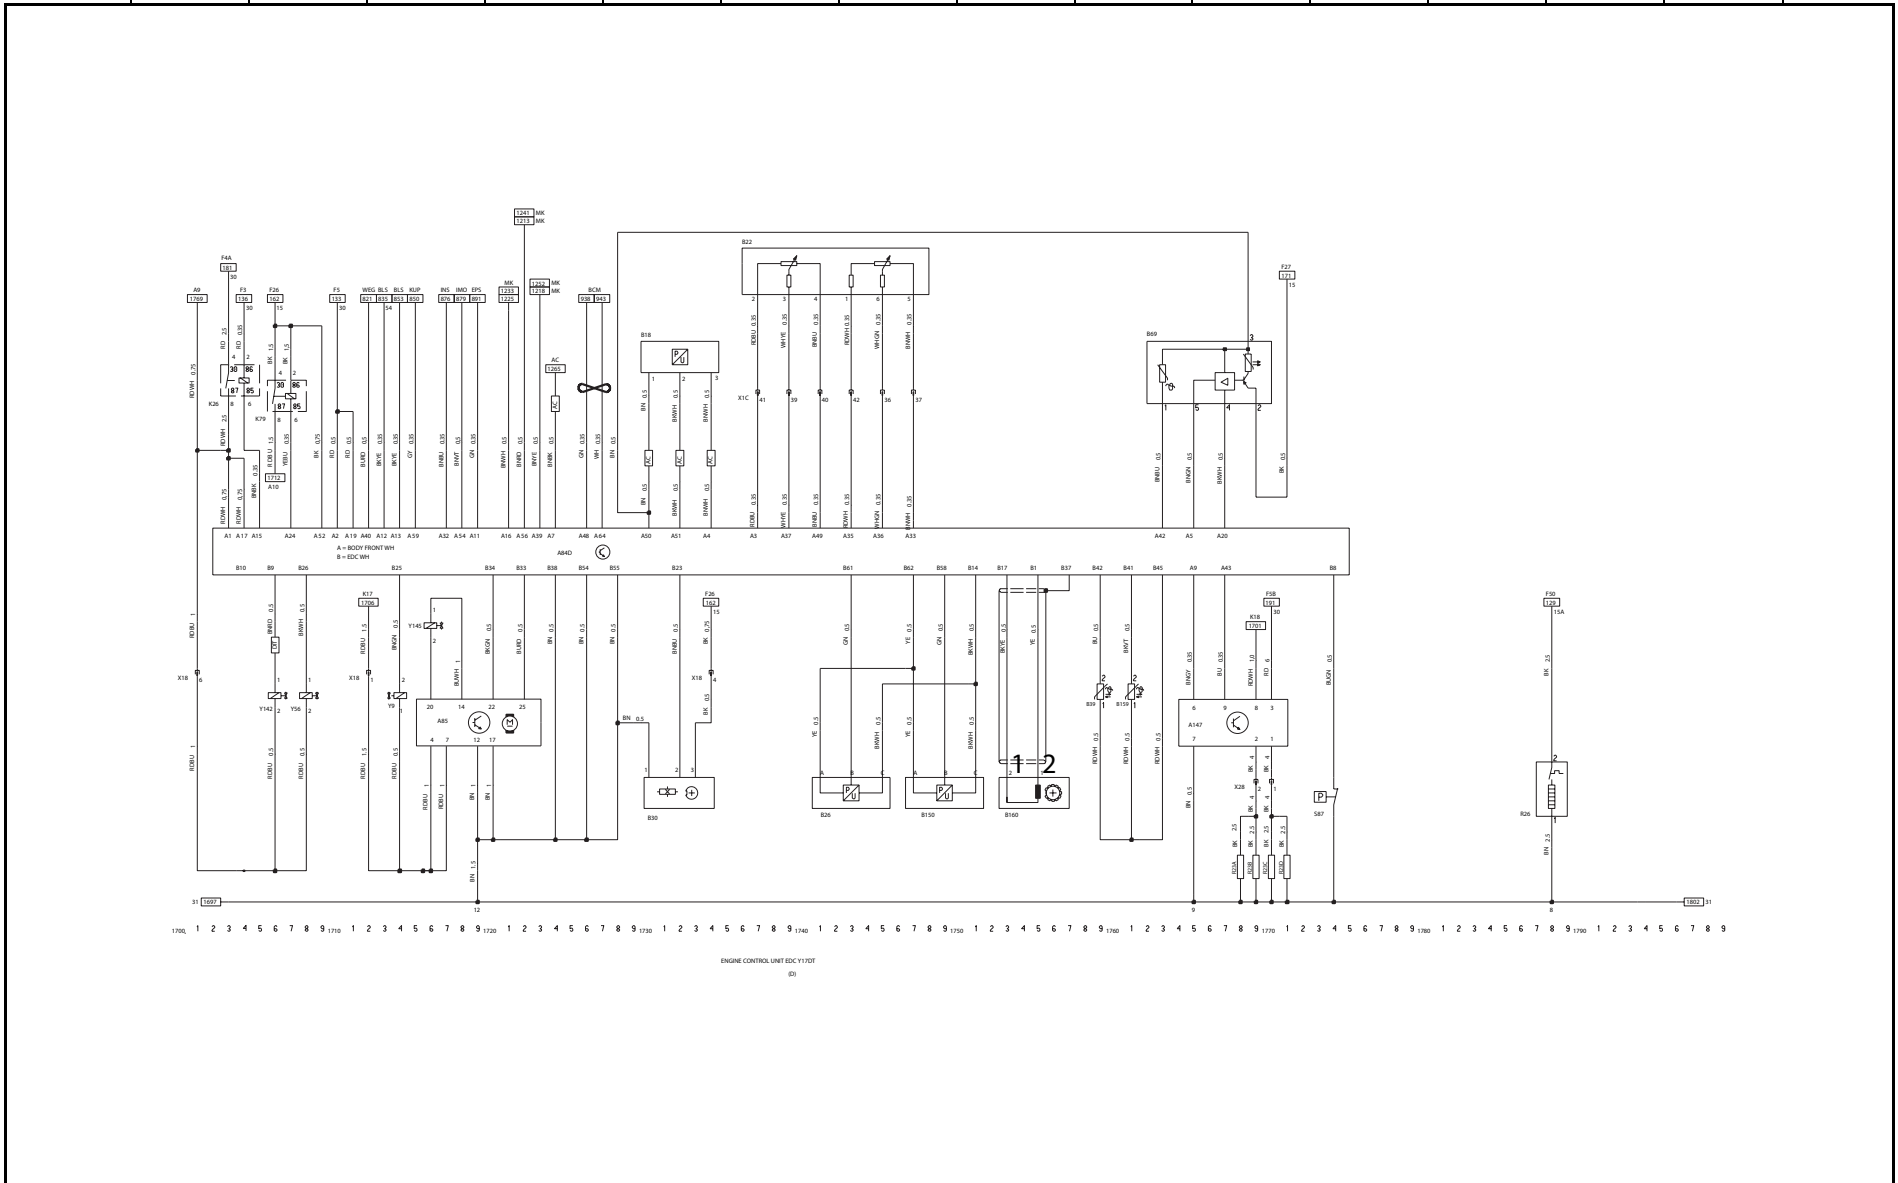

Cores - Fios / Cores - Alambres / Wires - Colors

BK= Preto Negro / Black	BN = Marrom Marrón / Brown	BU = Azul Azul / Blue	GA = Cinza Gris / Gray	GN= Verde Verde / Green	ON= Laranja Naranja / Orange	PK = Rosa Rosa / Pink	PL= Violeta Violeta / Purple	RD = Vermelho Rojo / Red	TN= Beije Beije / Tan	WH = Branco Blanco / White	YL= Amarelo Amarillo / Yellow	LT = Claro Claro / Light	DK = Escuro Oscuro / Dark