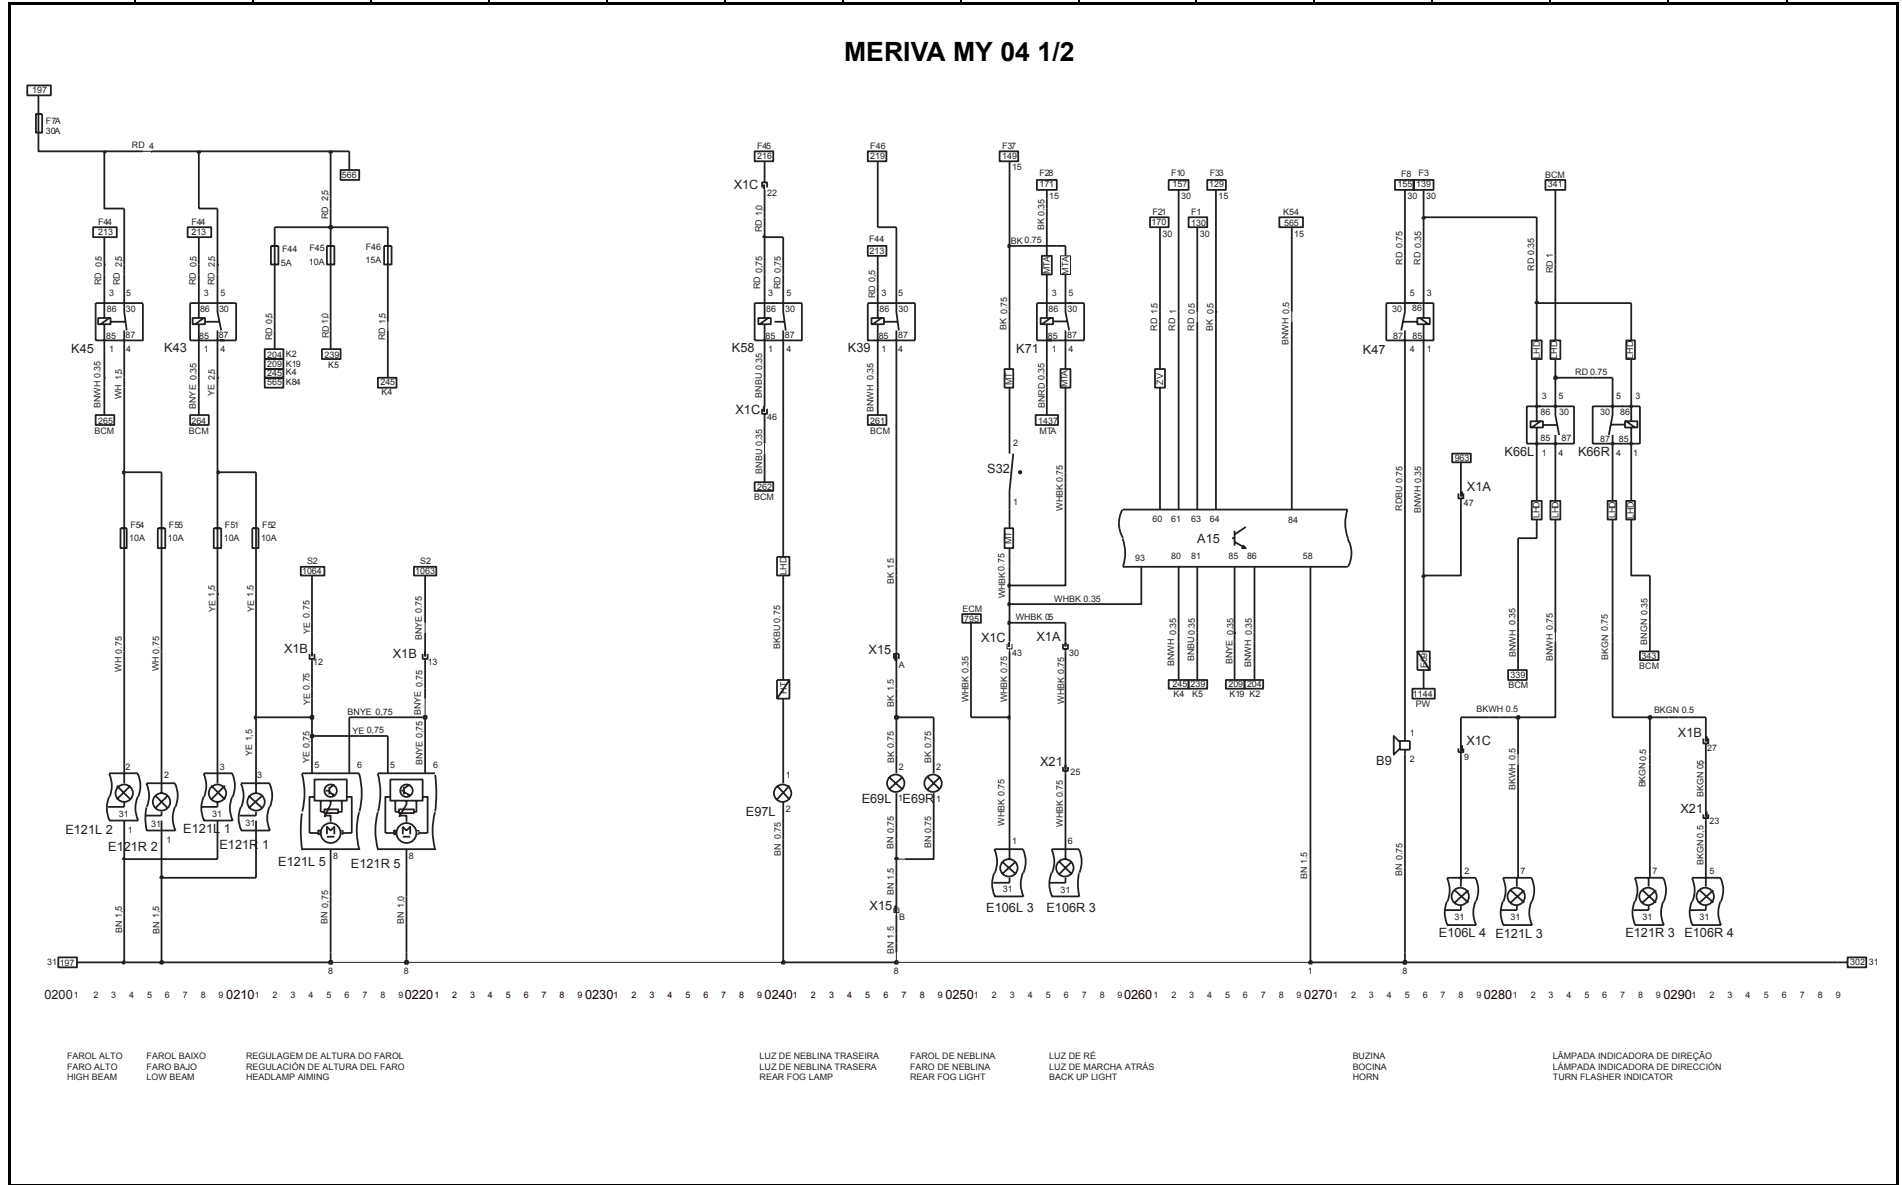

Cores - Fios / Cores - Alambres / Wires - Colors

BK= Preto Negro / Black	BN = Marron Marrón / Brown	BU = Azul Azul / Blue	GA = Cinza Grís / Gray	GN= Verde Verde / Green	ON= Laranja Naranja / Orange	PK = Rosa Rosa / Pink	PL= Violeta Violeta / Purple	RD = Vermelho Rojo / Red	TN= Beje Beije / Tan	WT = Branco Blanco / White	YL= Amarelo Amarillo / Yellow	LT = Claro Claro / Light	DK = Escuro Oscuro / Dark

MERIVA MY 04 1/2

BUZINA
BOCINA
HORN

LÂMPADA INDICADORA DE DIREÇÃO
LÁMPADA INDICADORA DE DIRECCIÓN
TURN FLASHER INDICATOR