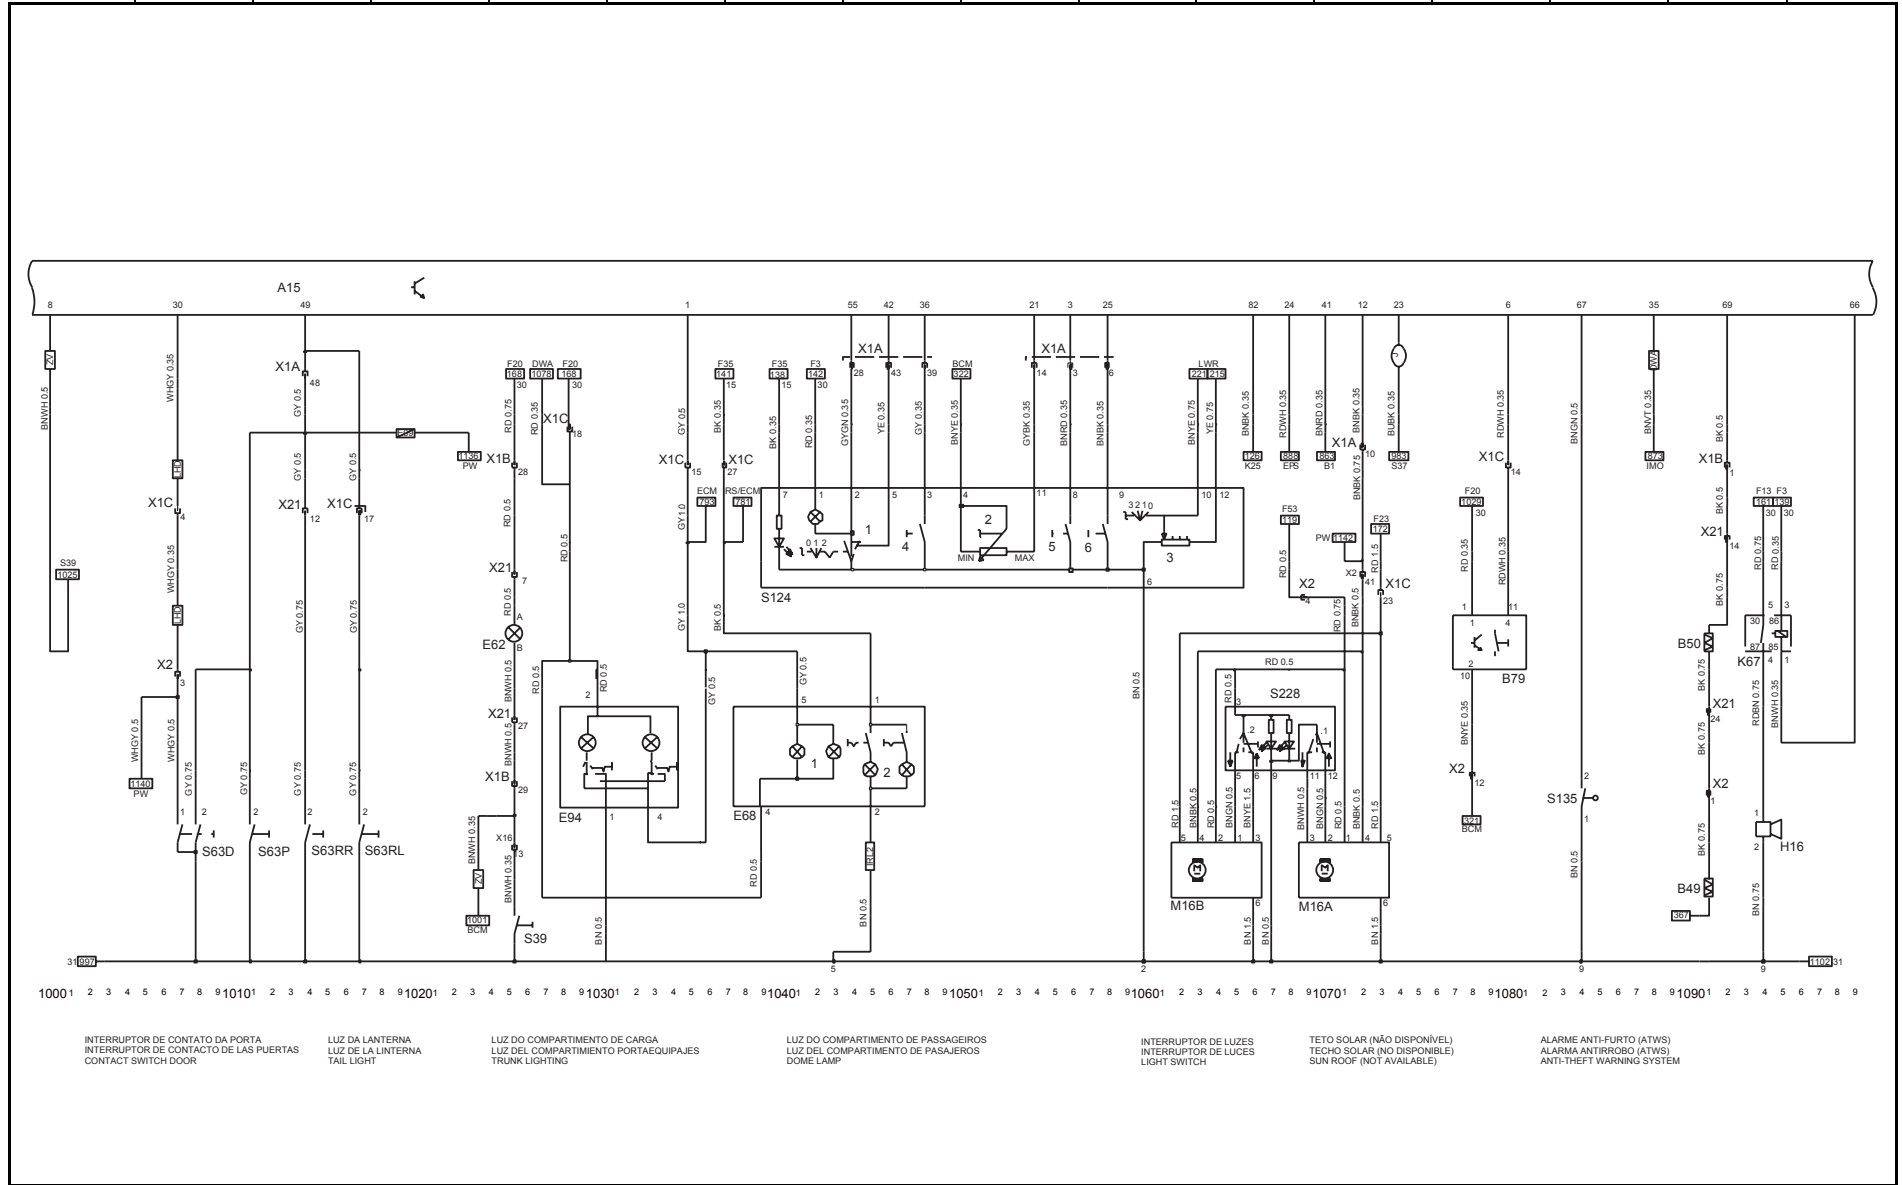

Cores - Fios / Colores - Alambres / Wires - Colors

BK= Preto Negro / Black	BN = Marrom Marrón / Brown	BU = Azul Azul / Blue	GA = Cinza Gris / Gray	GN= Verde Verde / Green	ON= Laranja Naranja / Orange	PK = Rosa Rosa / Pink	PL= Violeta Violeta / Purple	RD = Vermelho Rojo / Red	TN= Beje Beije / Tan	WH = Branco Blanco / White	YL= Amarelo Amarillo / Yellow	LT = Claro Claro / Light	DK = Escuro Oscuro / Dark

INTERRUPTOR DE CONTACTO DA PORTA / INTERRUPTOR DE CONTACTO DE LAS PUERTAS / CONTACT SWITCH DOOR
LUZ DA LANTERNA / LUZ DE LA LINTERNA / TAIL LIGHT
LUZ DO COMPARTIMENTO DE CARGA / LUZ DEL COMPARTIMIENTO PORTAEQUIPAJES / TRUNK LIGHTING
LUZ DO COMPARTIMENTO DE PASSAGEIROS / LUZ DEL COMPARTIMIENTO DE PASAJEROS / DOME LAMP
INTERRUPTOR DE LUZES / INTERRUPTOR DE LUCES / LIGHT SWITCH
TETO SOLAR (NÃO DISPONIVEL) / TECHO SOLAR (NO DISPONIBLE) / SUN ROOF (NOT AVAILABLE)
ALARME ANTI-FURTO (ATWS) / ALARMA ANTIRROBO (ATWS) / ANTI-THEFT WARNING SYSTEM