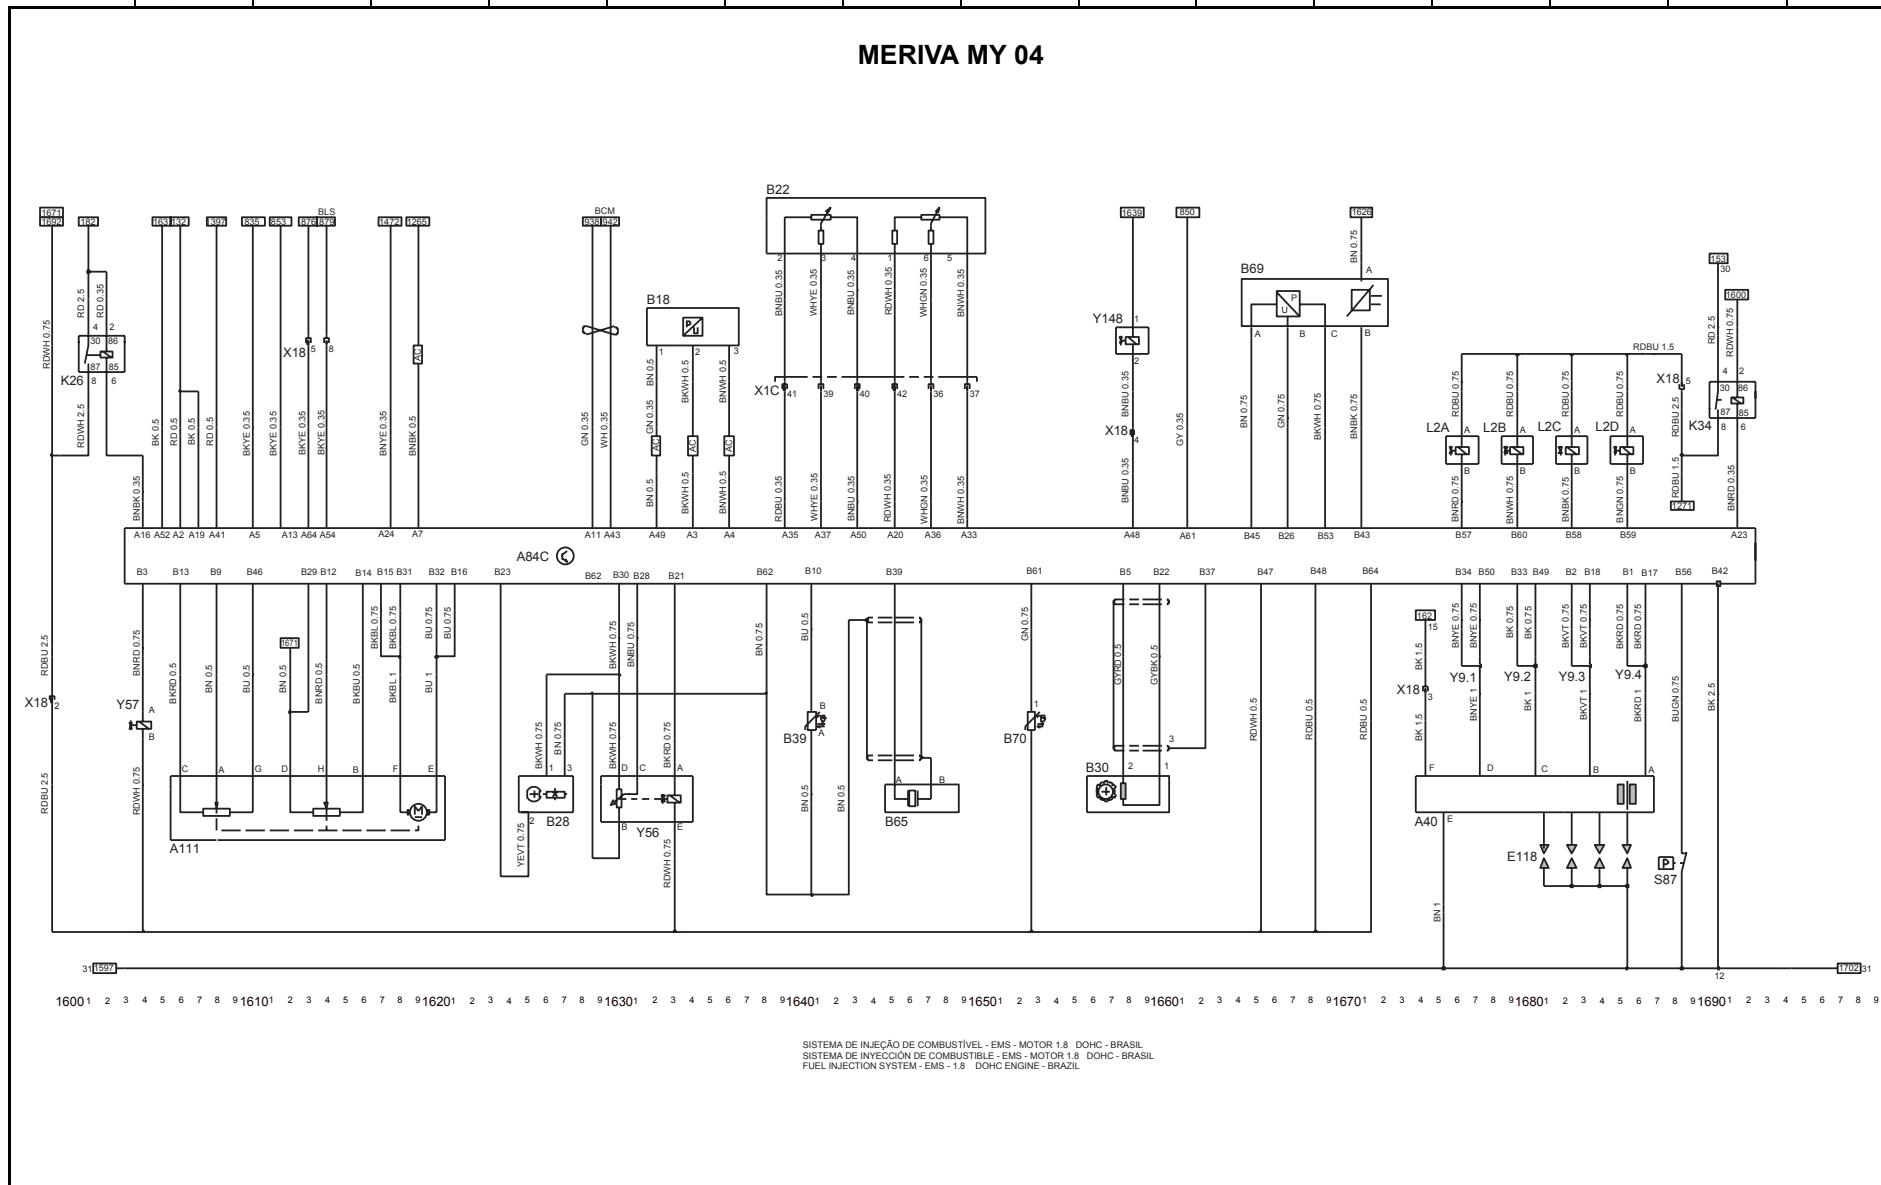

Cores - Fios / Cores - Alambres / Wires - Colors													
BK= Preto Negro / Black	BN = Marron Marrón / Brown	BU = Azul Azul / Blue	GA = Cinza Gris / Gray	GN= Verde Verde / Green	ON= Laranja Naranja / Orange	PK = Rosa Rosa / Pink	PL= Violeta Violeta / Purple	RD = Vermelho Rojo / Red	TN= Beje Beije / Tan	WT = Branco Blanco / White	YL= Amarelo Amarillo / Yellow	LT = Claro Claro / Light	DK = Escuro Oscuro / Dark

MERIVA MY 04