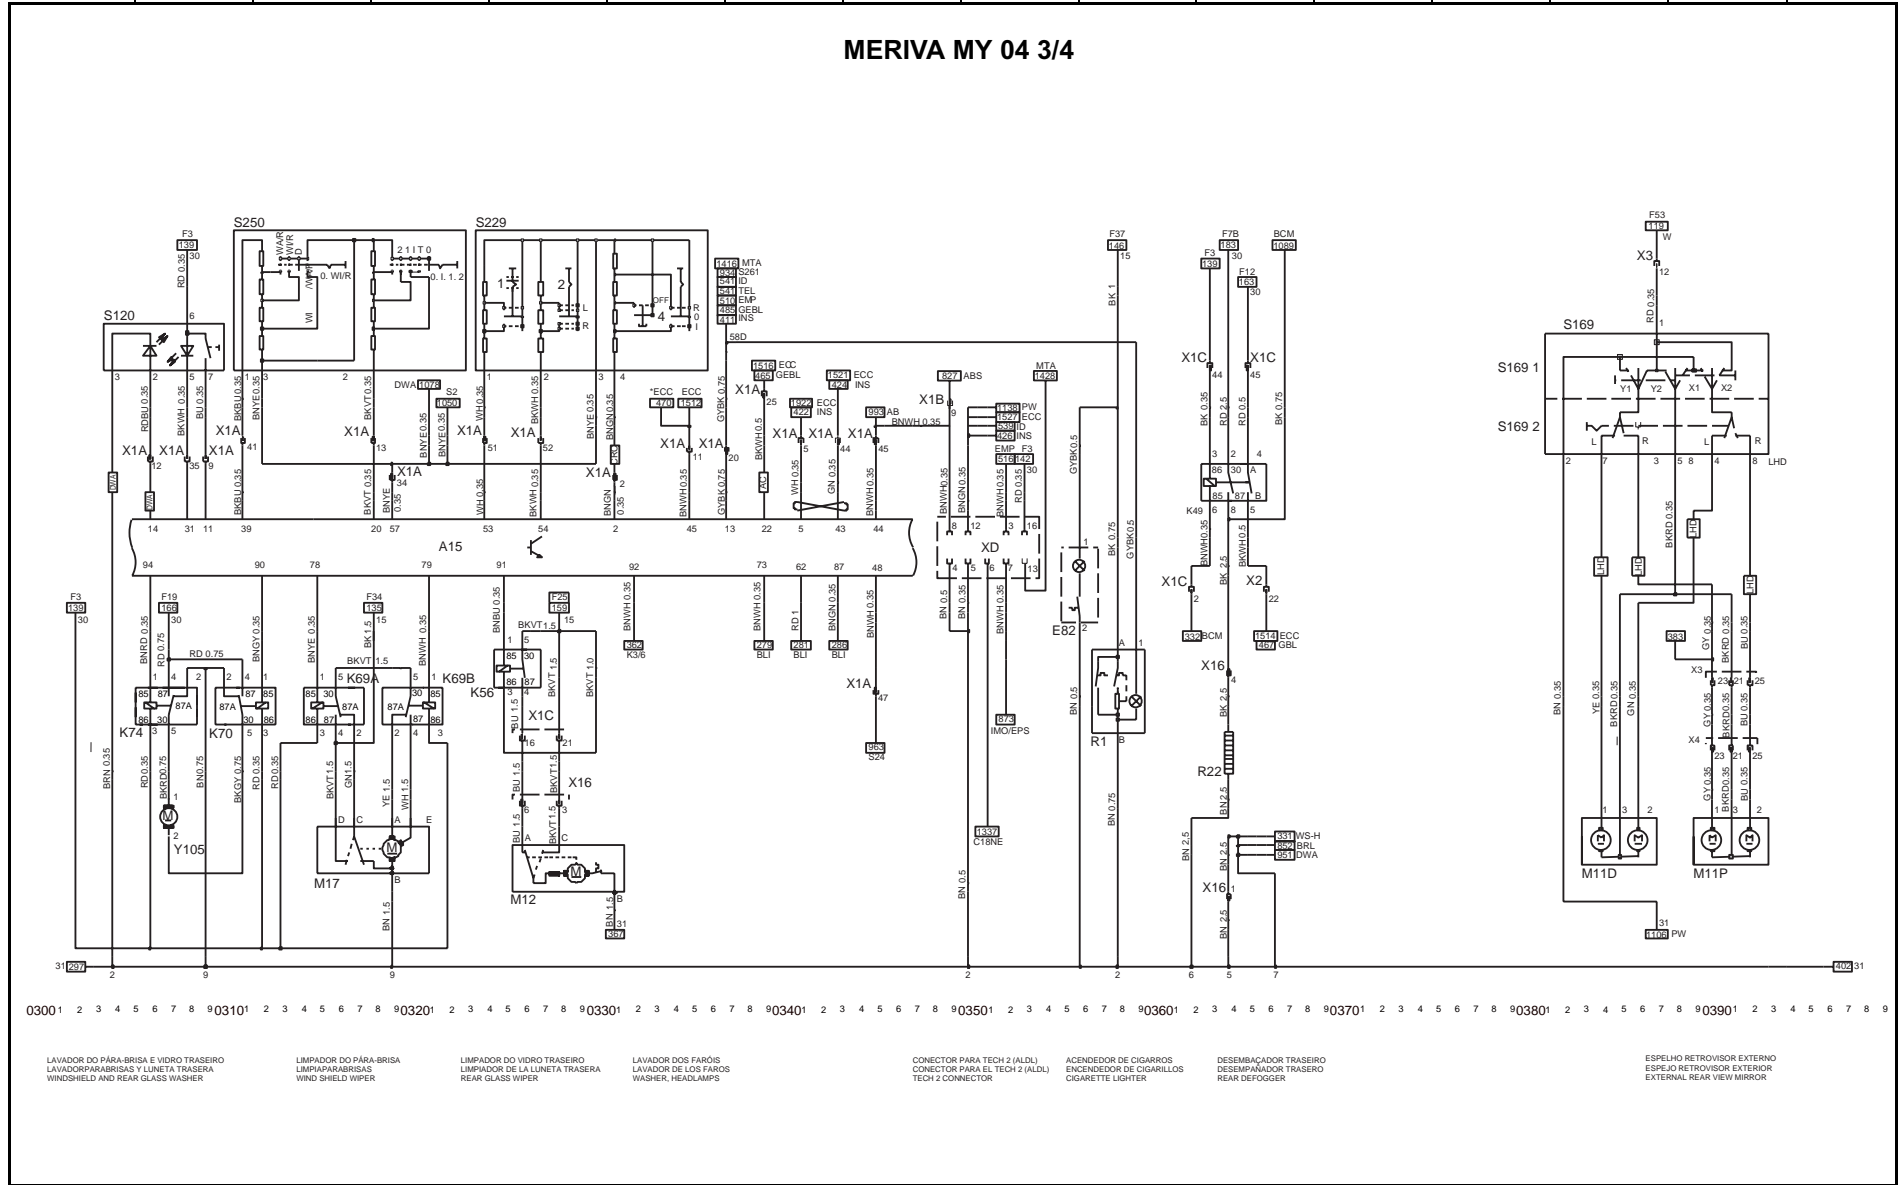

Cores - Fios / Cores - Alambres / Wires - Colors

BK= Preto Negro / Black	BN = Marrom Marrón / Brown	BU = Azul Azul / Blue	GA = Cinza Grís / Gray	GN= Verde Verde / Green	ON= Laranja Naranja / Orange	PK = Rosa Rosa / Pink	PL= Violeta Violeta / Purple	RD = Vermelho Rojo / Red	TN= Beje Beije / Tan	WT = Branco Blanco / White	YL= Amarelo Amarillo / Yellow	LT = Claro Claro / Light	DK = Escuro Oscuro / Dark

MERIVA MY 04 3/4