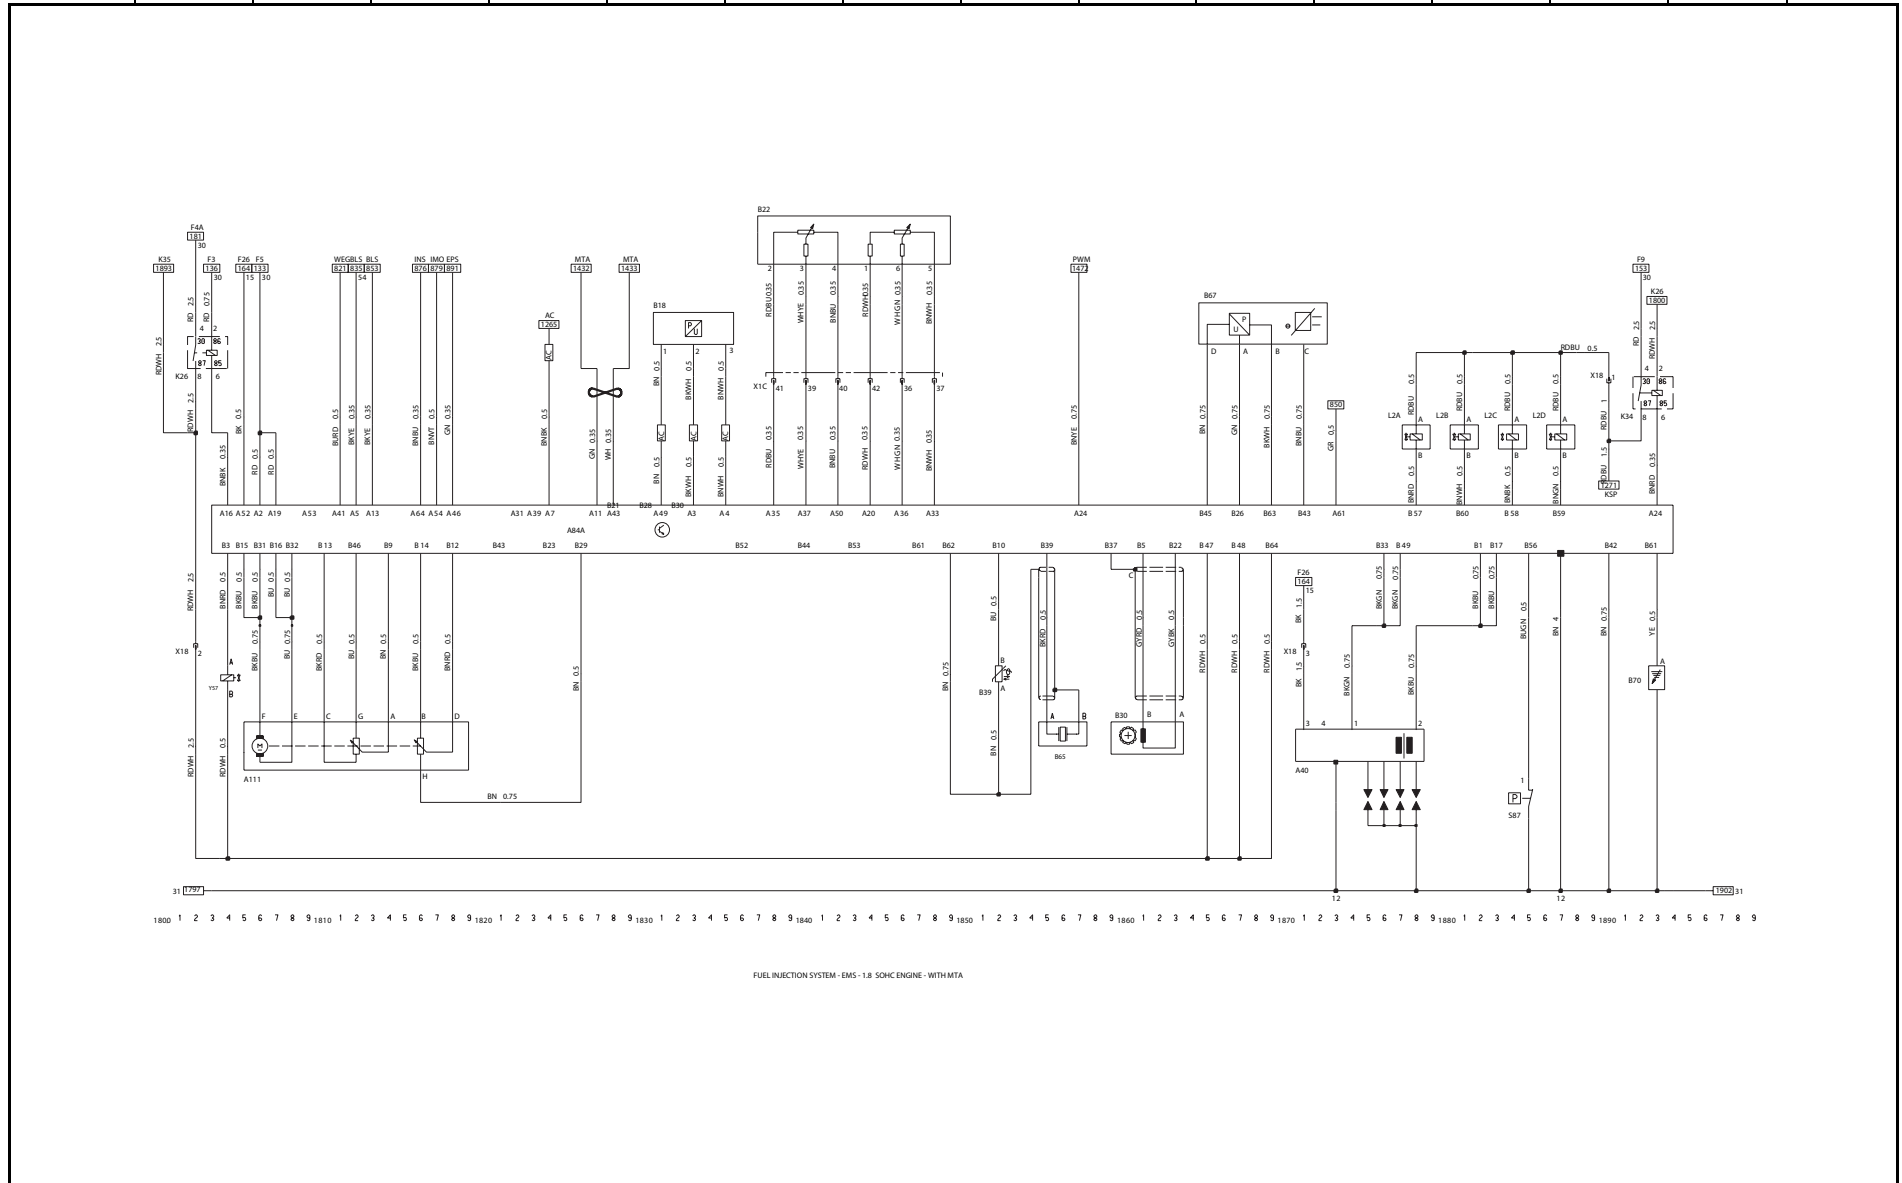

BK= Preto Negro / Black	BN = Marron Marrón / Brown	BU = Azul Azul / Blue	GA = Cinza Gris / Gray	GN= Verde Verde / Green	ON= Laranja Naranja / Orange	PK = Rosa Rosa / Pink	PL= Violeta Violeta / Purple	RD = Vermelho Rojo / Red	TN= Beje Beije / Tan	WH = Branco Blanco / White	YL= Amarelo Amarillo / Yellow	LT = Claro Claro / Light	DK = Escuro Oscuro / Dark