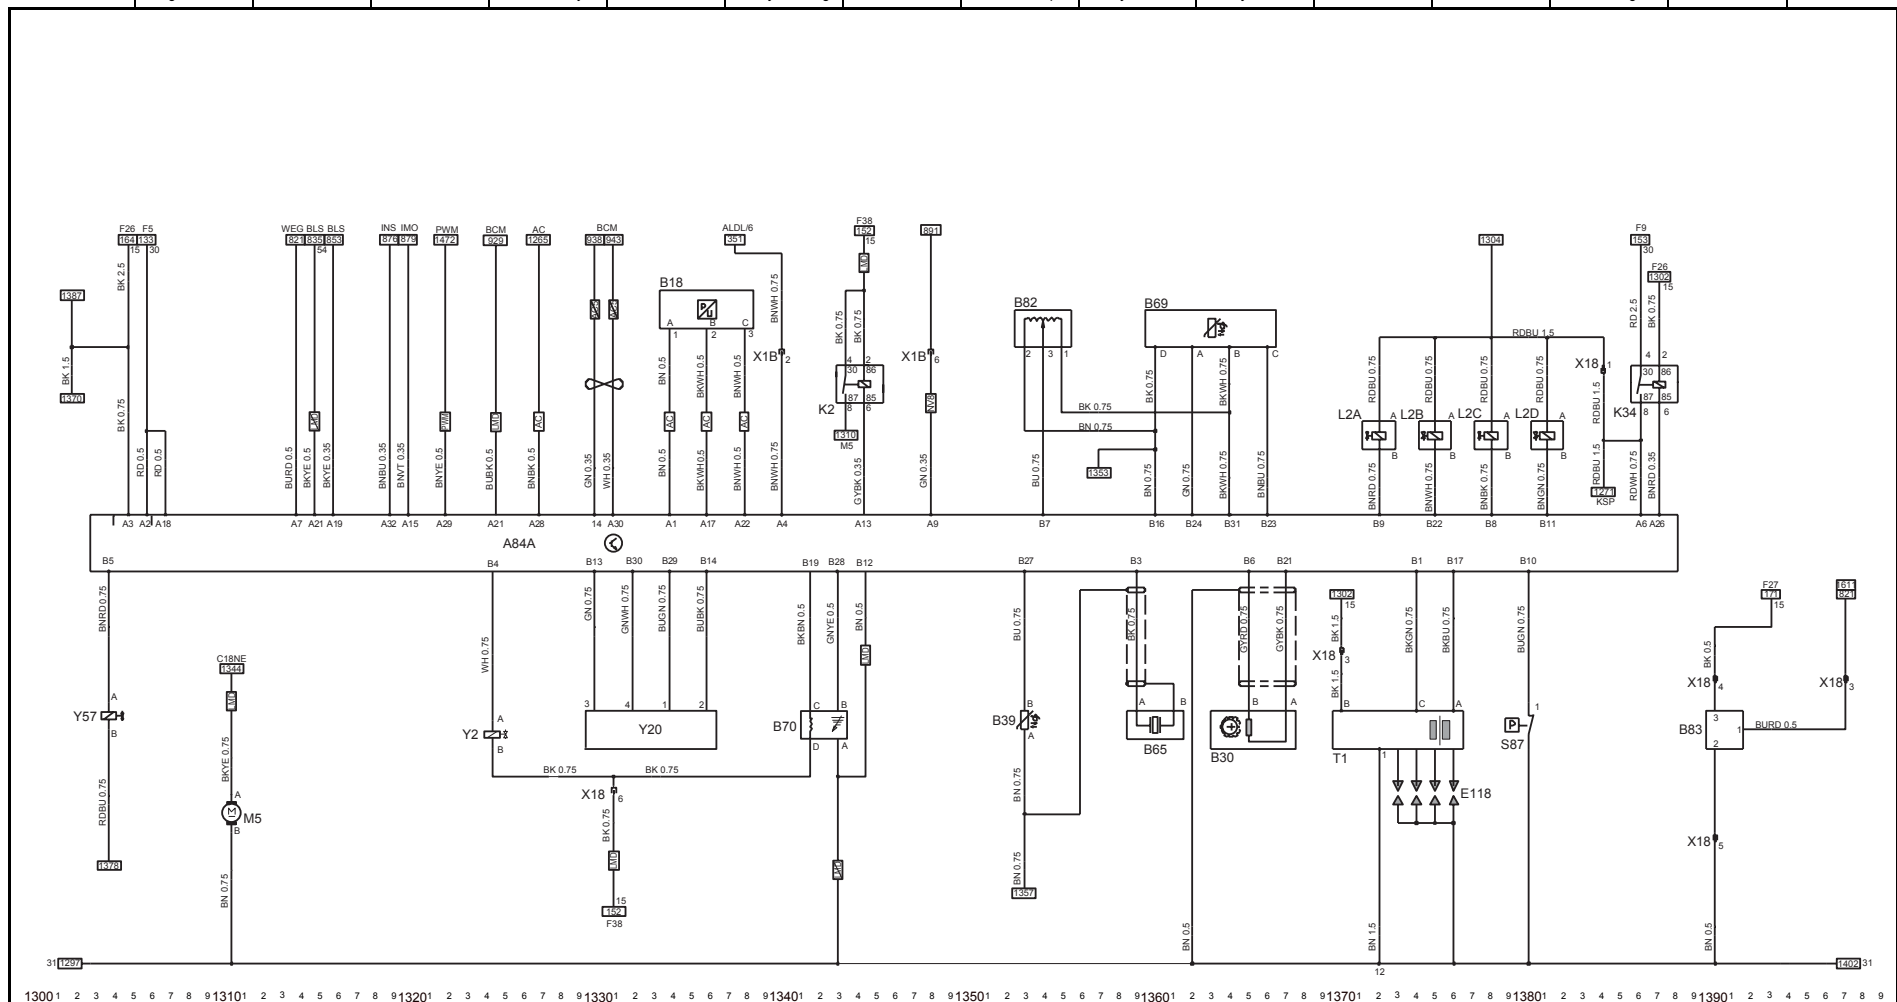

1300 a 1399 - Sistema de Injeção de Comb. - Multec, EMS - Motor C18XE (Flexpower) - Brasil, Sensor de Velocidade C18NE / C18SEL 13 / 18

Cores - Fios / Cores - Alambres / Wires - Colors

BK= Preto Negro / Black	BN = Marron Marrón / Brown	BU = Azul Azul / Blue	GA = Cinza Gris / Gray	GN= Verde Verde / Green	ON= Laranja Naranja / Orange	PK = Rosa Rosa / Pink	PL= Violeta Violeta / Purple	RD = Vermelho Rojo / Red	TN= Beje Beije / Tan	WH = Branco Blanco / White	YL= Amarelo Amarillo / Yellow	LT = Claro Claro / Light	DK = Escuro Oscuro / Dark

SENSOR DE VELOCIDADE
SENSOR DE VELOCIDAD
SPEED SENSOR