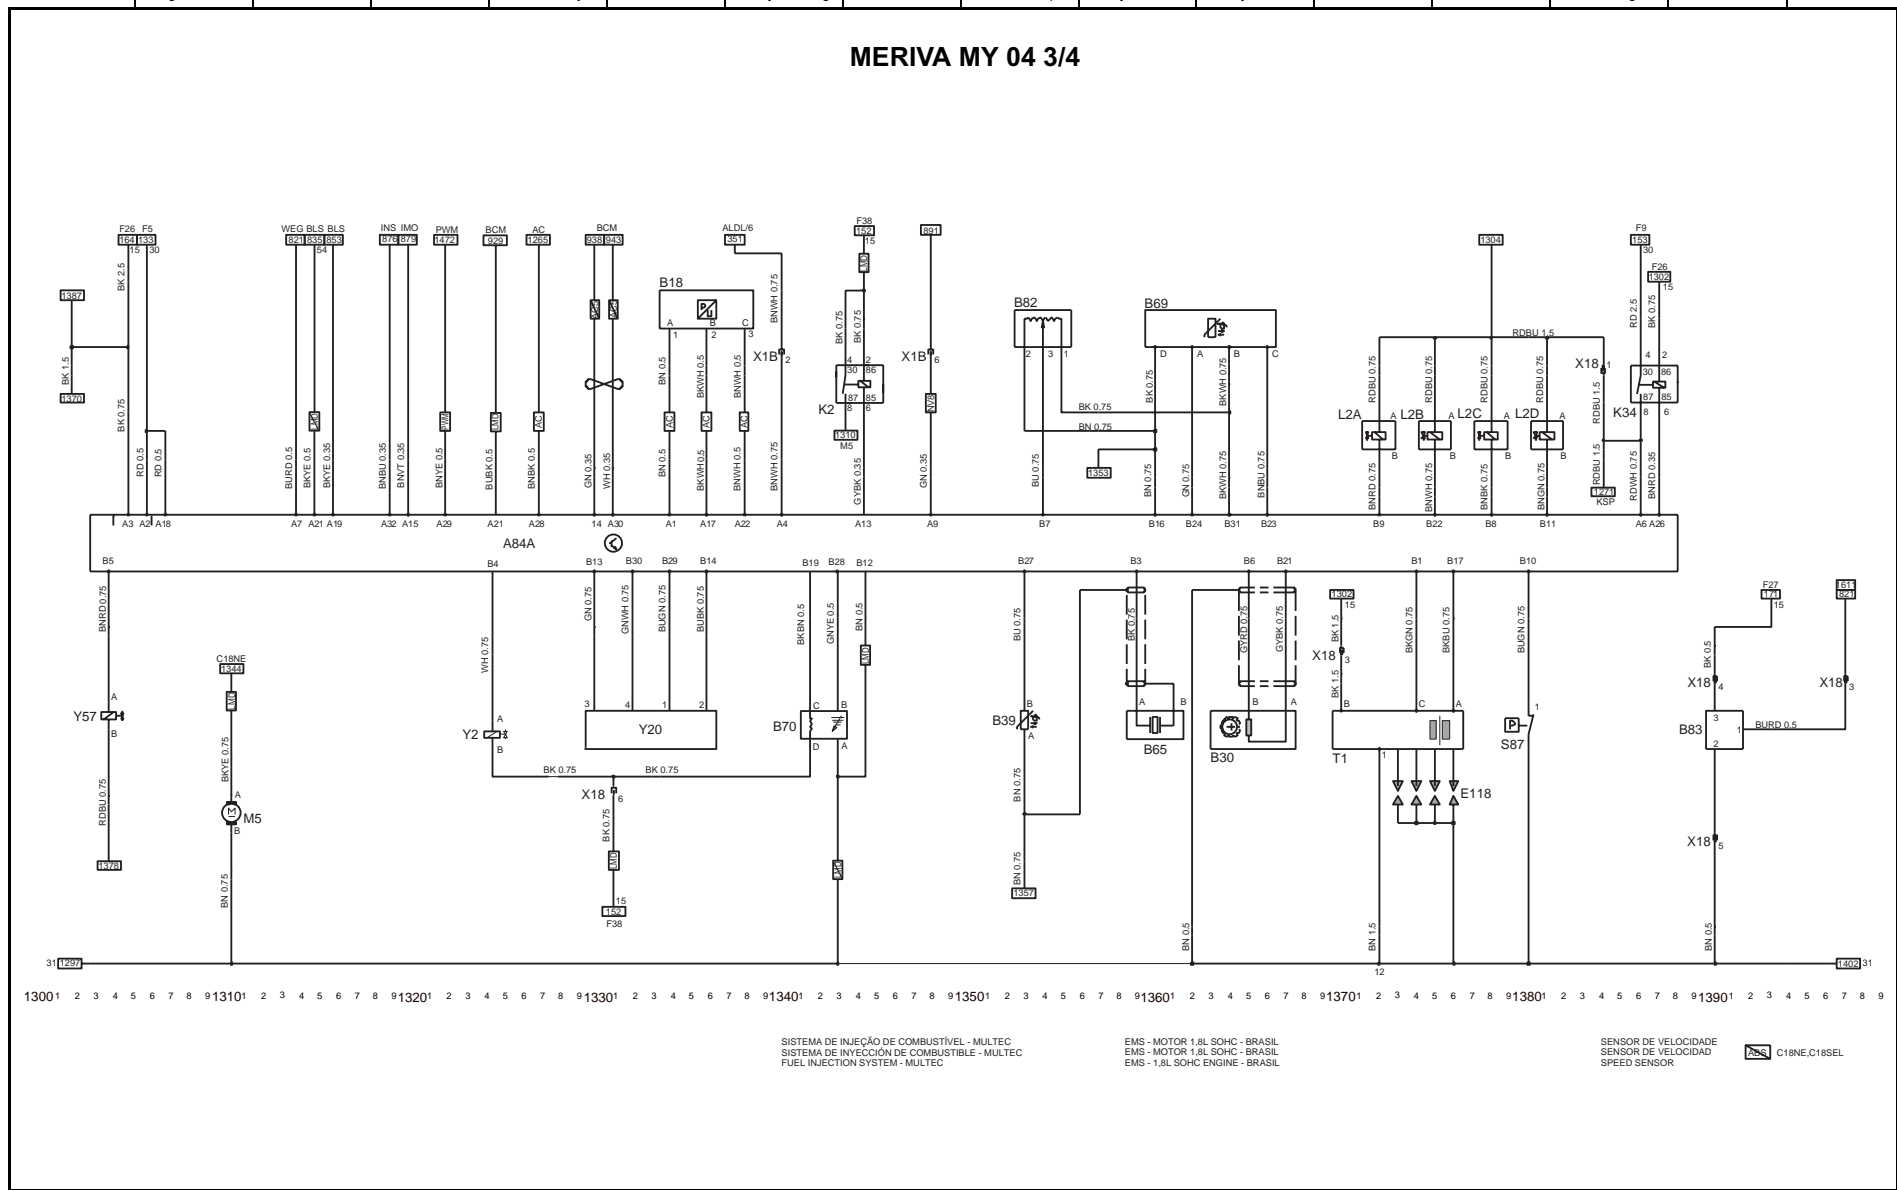

1300 a 1399 - Sistema de Injeção de Comb. - Multec, EMS - Motor C18XE (Flexpower) - Brasil, Sensor de Velocidade C18NE / C18SEL 13 / 18

Cores - Fios / Cores - Alambres / Wires - Colors

BK= Preto Negro / Black	BN = Marrom Marrón / Brown	BU = Azul Azul / Blue	GA = Cinza Grís / Gray	GN= Verde Verde / Green	ON= Laranja Naranja / Orange	PK = Rosa Rosa / Pink	PL= Violeta Violeta / Purple	RD = Vermelho Rojo / Red	TN= Beje Beije / Tan	WT = Branco Blanco / White	YL= Amarelo Amarillo / Yellow	LT = Claro Claro / Light	DK = Escuro Oscuro / Dark

MERIVA MY 04 3/4