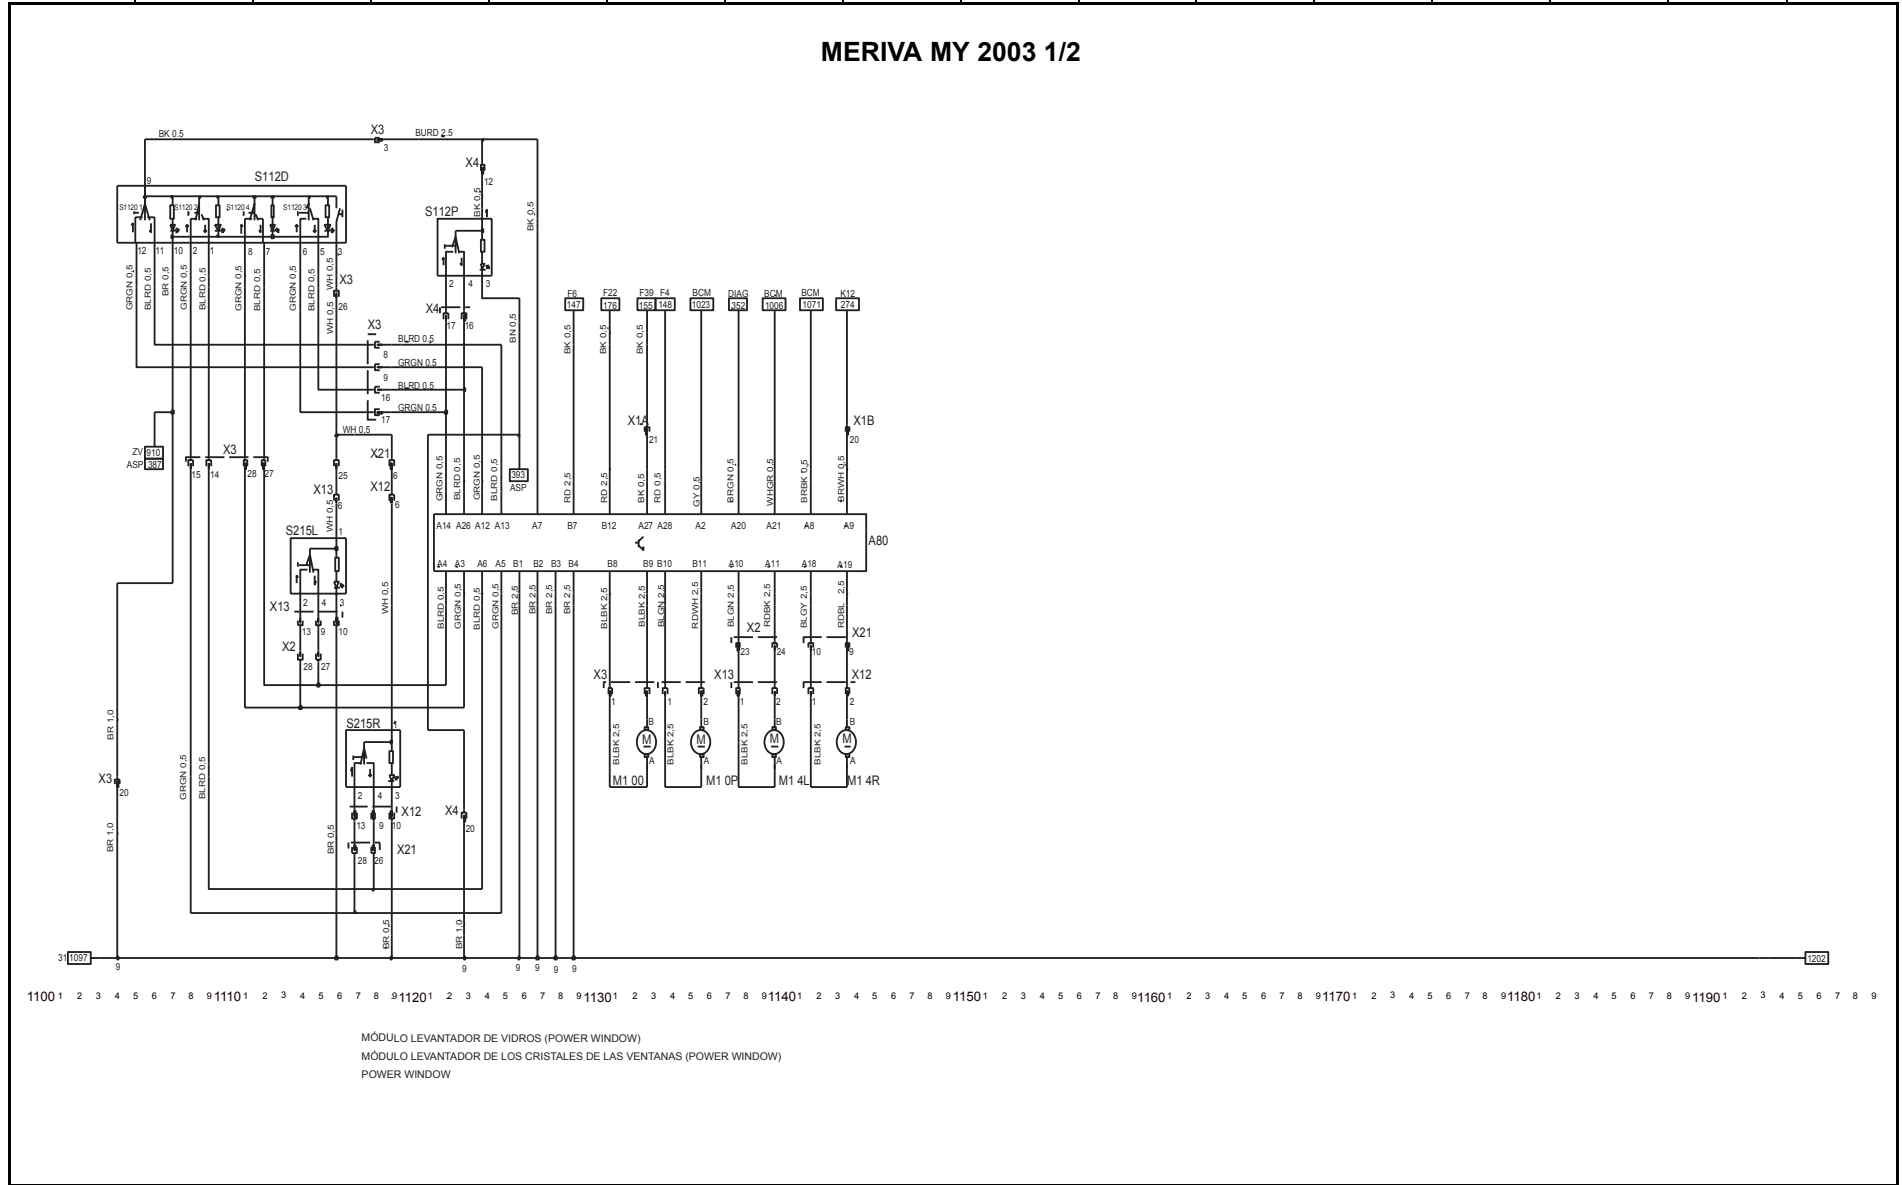

Cores - Fios / Colores - Alambres / Wires - Colors

BK= Preto Negro / Black	BN = Marron Marrón / Brown	BU = Azul Azul / Blue	GA = Cinza Grís / Gray	GN= Verde Verde / Green	ON= Laranja Naranja / Orange	PK = Rosa Rosa / Pink	PL= Violeta Violeta / Purple	RD = Vermelho Rojo / Red	TN= Beje Beije / Tan	WT = Branco Blanco / White	YL= Amarelo Amarillo / Yellow	LT = Claro Claro / Light	DK = Escuro Oscuro / Dark

MERIVA MY 2003 1/2