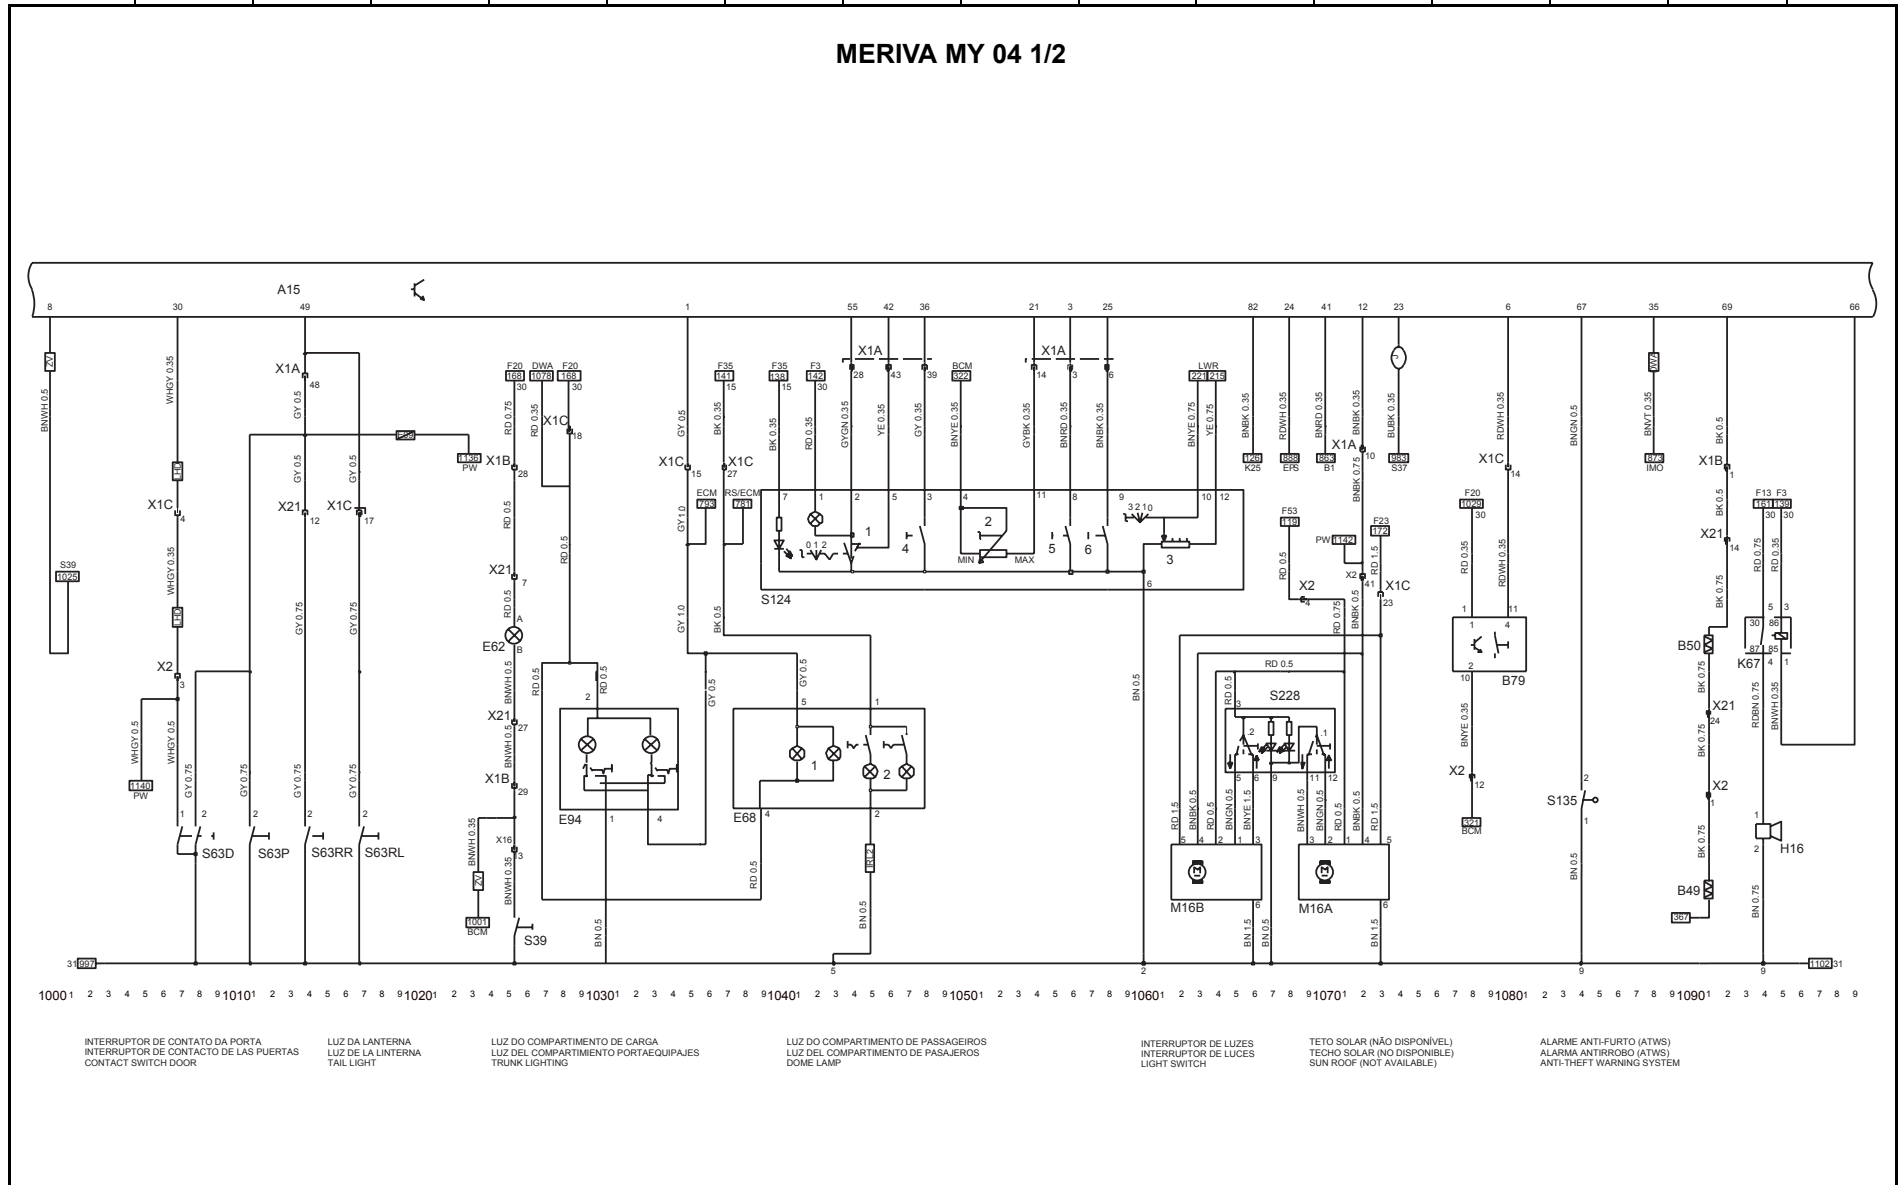

Cores - Fios / Colores - Alambres / Wires - Colors

BK= Preto Negro / Black	BN = Marrom Marrón / Brown	BU = Azul Azul / Blue	GA = Cinza Gris / Gray	GN= Verde Verde / Green	ON= Laranja Naranja / Orange	PK = Rosa Rosa / Pink	PL= Violeta Violeta / Purple	RD = Vermelho Rojo / Red	TN= Beje Beije / Tan	WT = Branco Blanco / White	YL= Amarelo Amarillo / Yellow	LT = Claro Claro / Light	DK = Escuro Oscuro / Dark

MERIVA MY 04 1/2