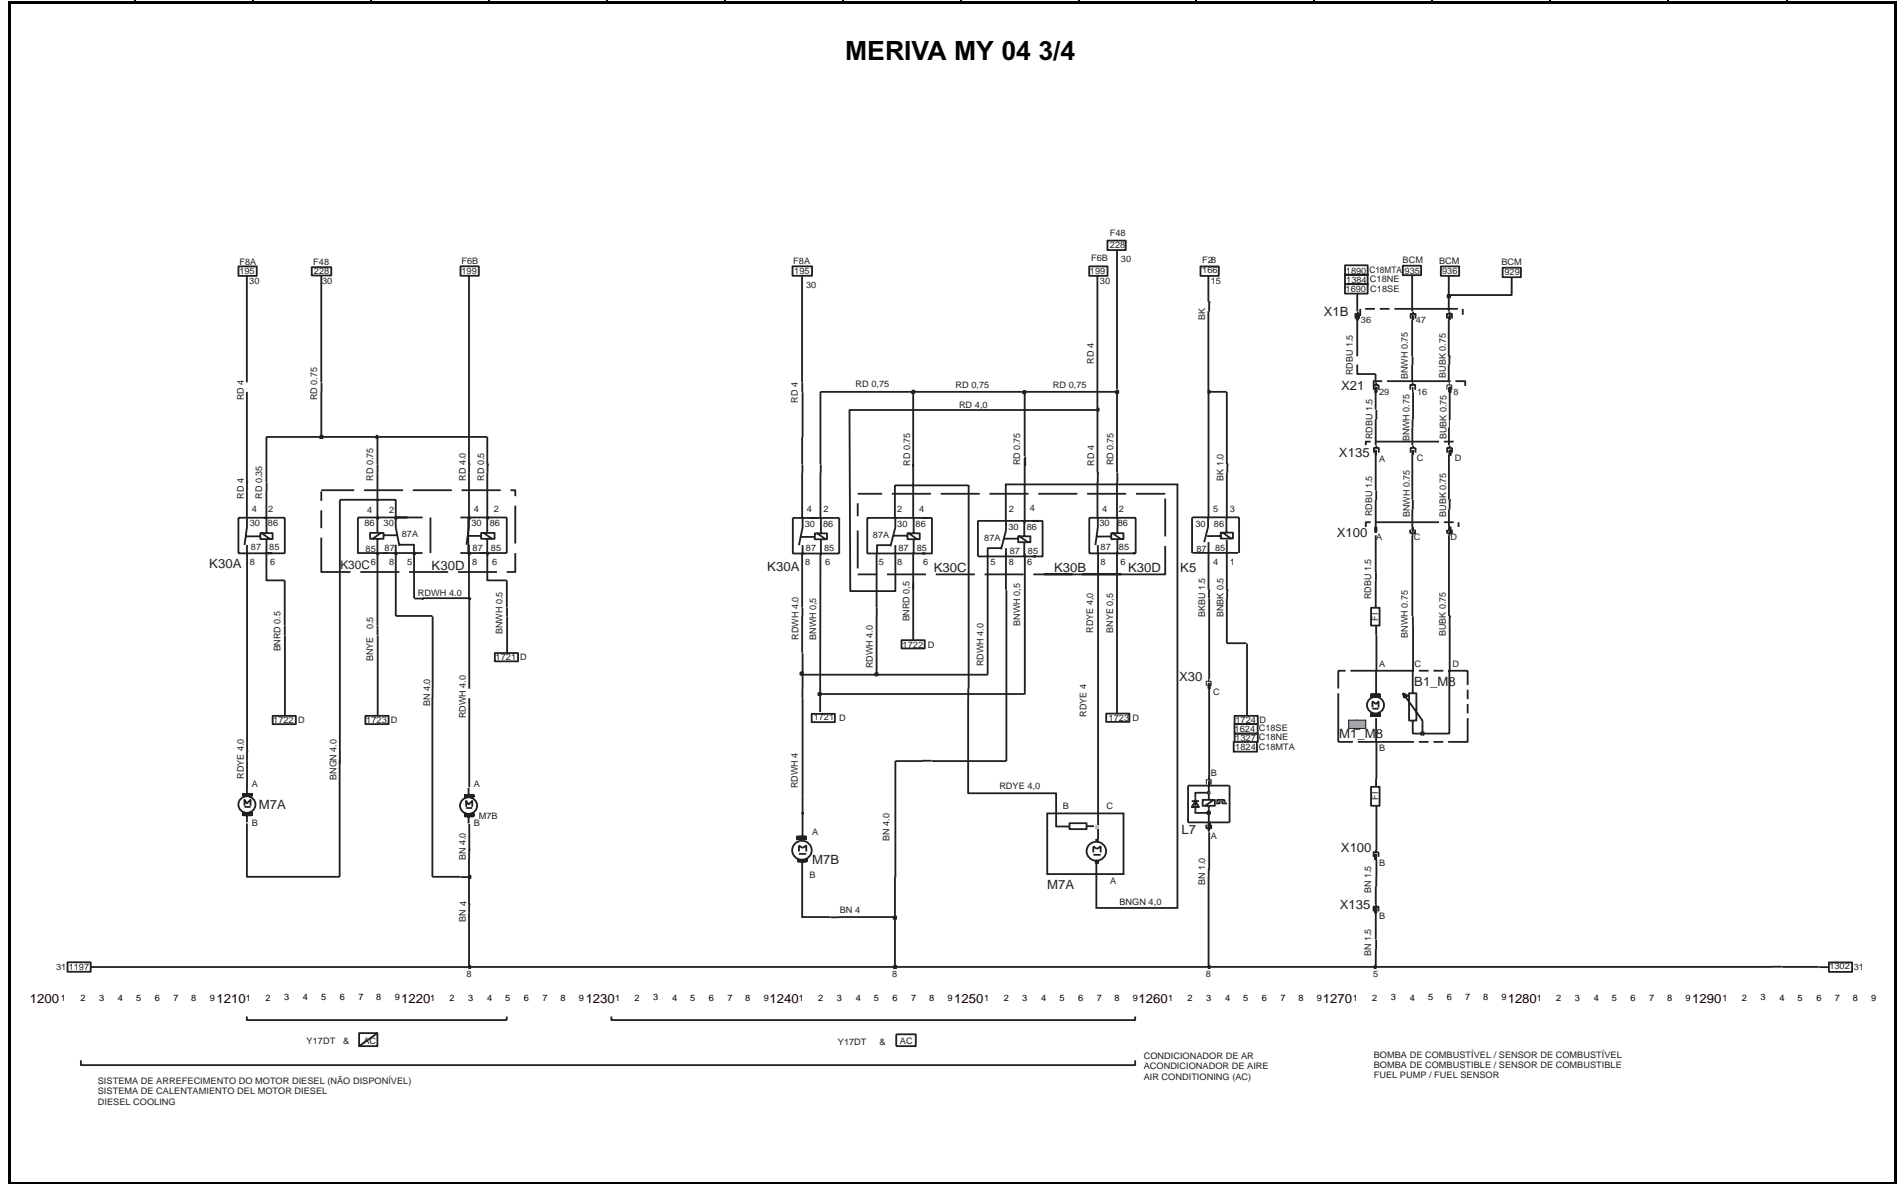

Cores - Fios / Cores - Alambres / Wires - Colors

BK= Preto Negro / Black	BN = Marrom Marrón / Brown	BU = Azul Azul / Blue	GA = Cinza Gris / Gray	GN= Verde Verde / Green	ON= Laranja Naranja / Orange	PK = Rosa Rosa / Pink	PL= Violeta Violeta / Purple	RD = Vermelho Rojo / Red	TN= Beje Beije / Tan	WT = Branco Blanco / White	YL= Amarelo Amarillo / Yellow	LT = Claro Claro / Light	DK = Escuro Oscuro / Dark

MERIVA MY 04 3/4