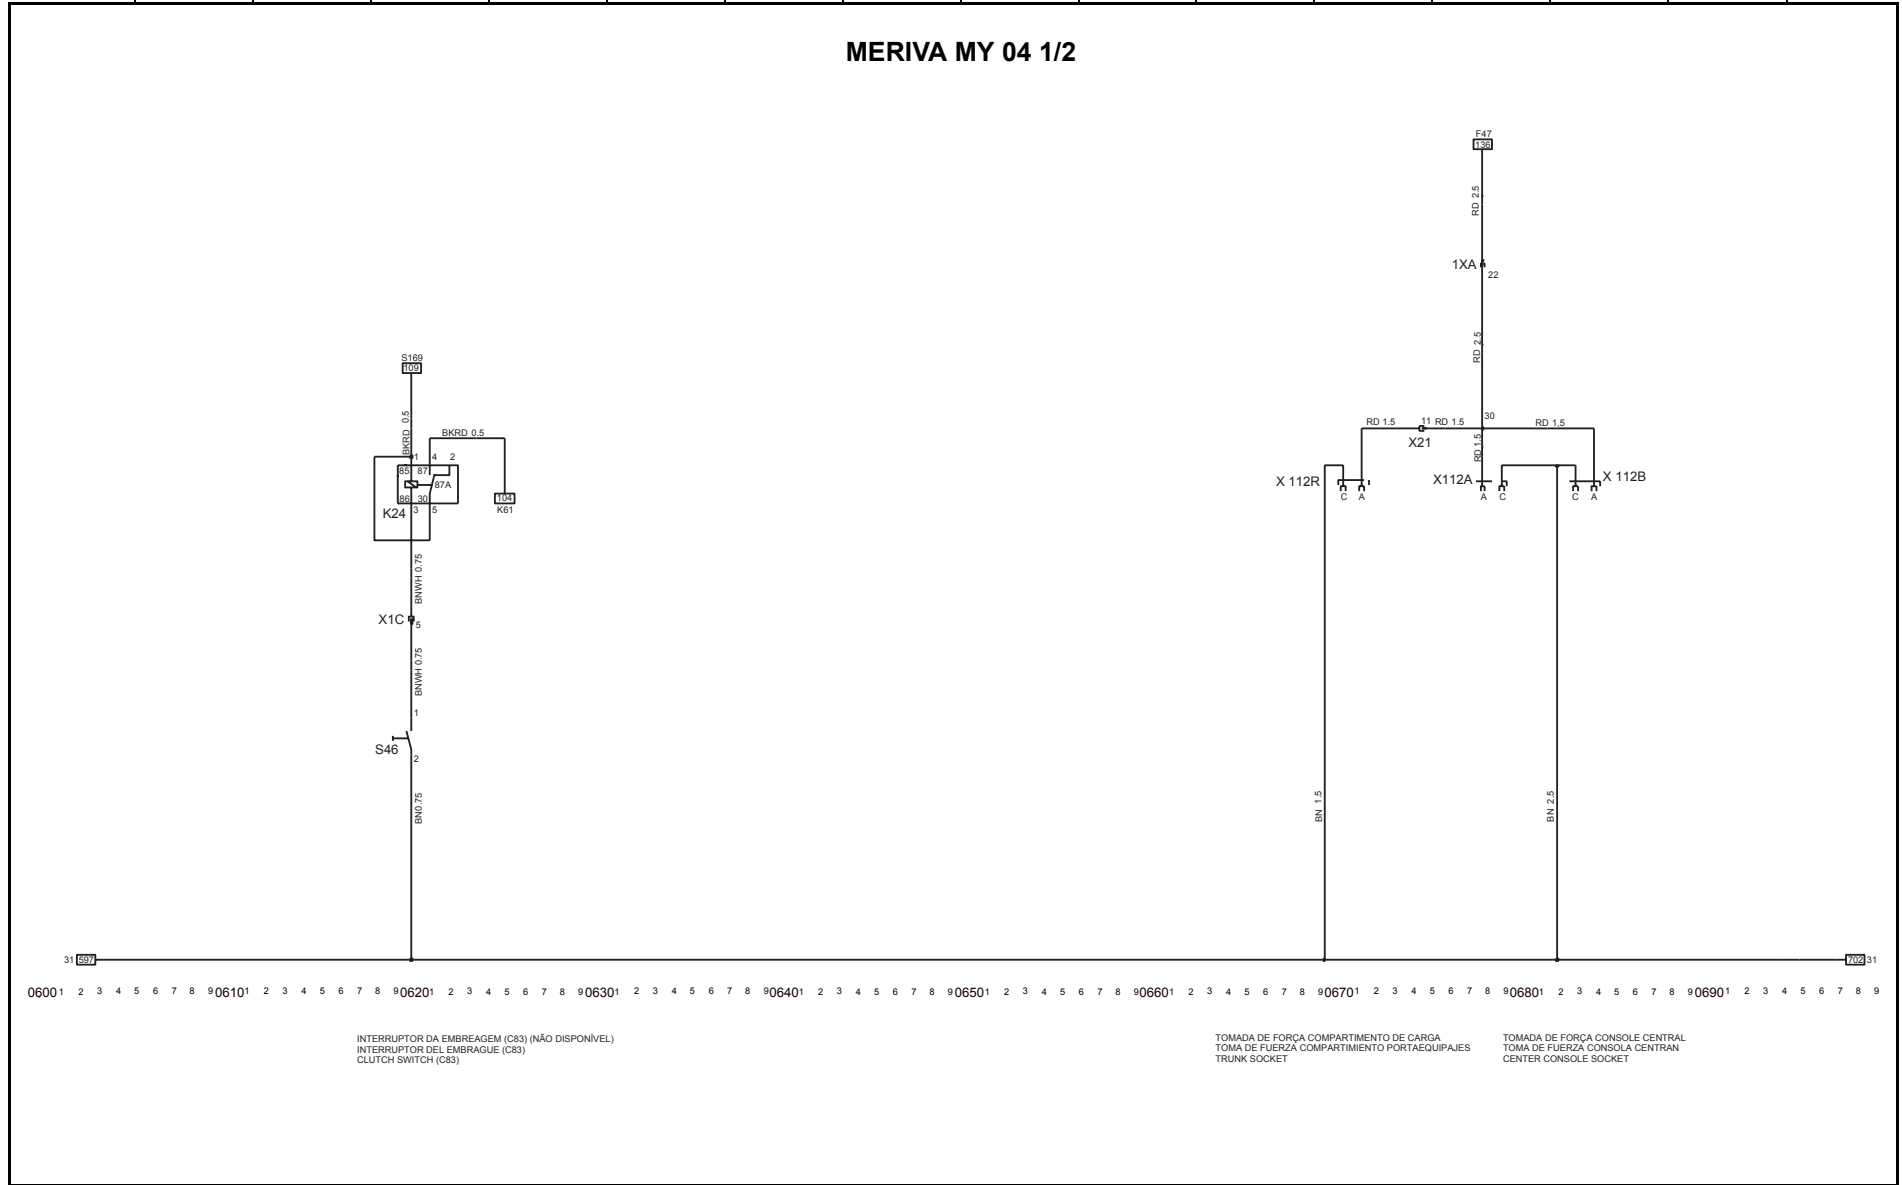

Cores - Fios / Cores - Alambres / Wires - Colors													
BK= Preto Negro / Black	BN = Marrom Marrón / Brown	BU = Azul Azul / Blue	GA = Cinza Gris / Gray	GN= Verde Verde / Green	ON= Laranja Naranja / Orange	PK = Rosa Rosa / Pink	PL= Violeta Violeta / Purple	RD = Vermelho Rojo / Red	TN= Beje Beije / Tan	WT = Branco Blanco / White	YL= Amarelo Amarillo / Yellow	LT = Claro Claro / Light	DK = Escuro Oscuro / Dark

MERIVA MY 04 1/2