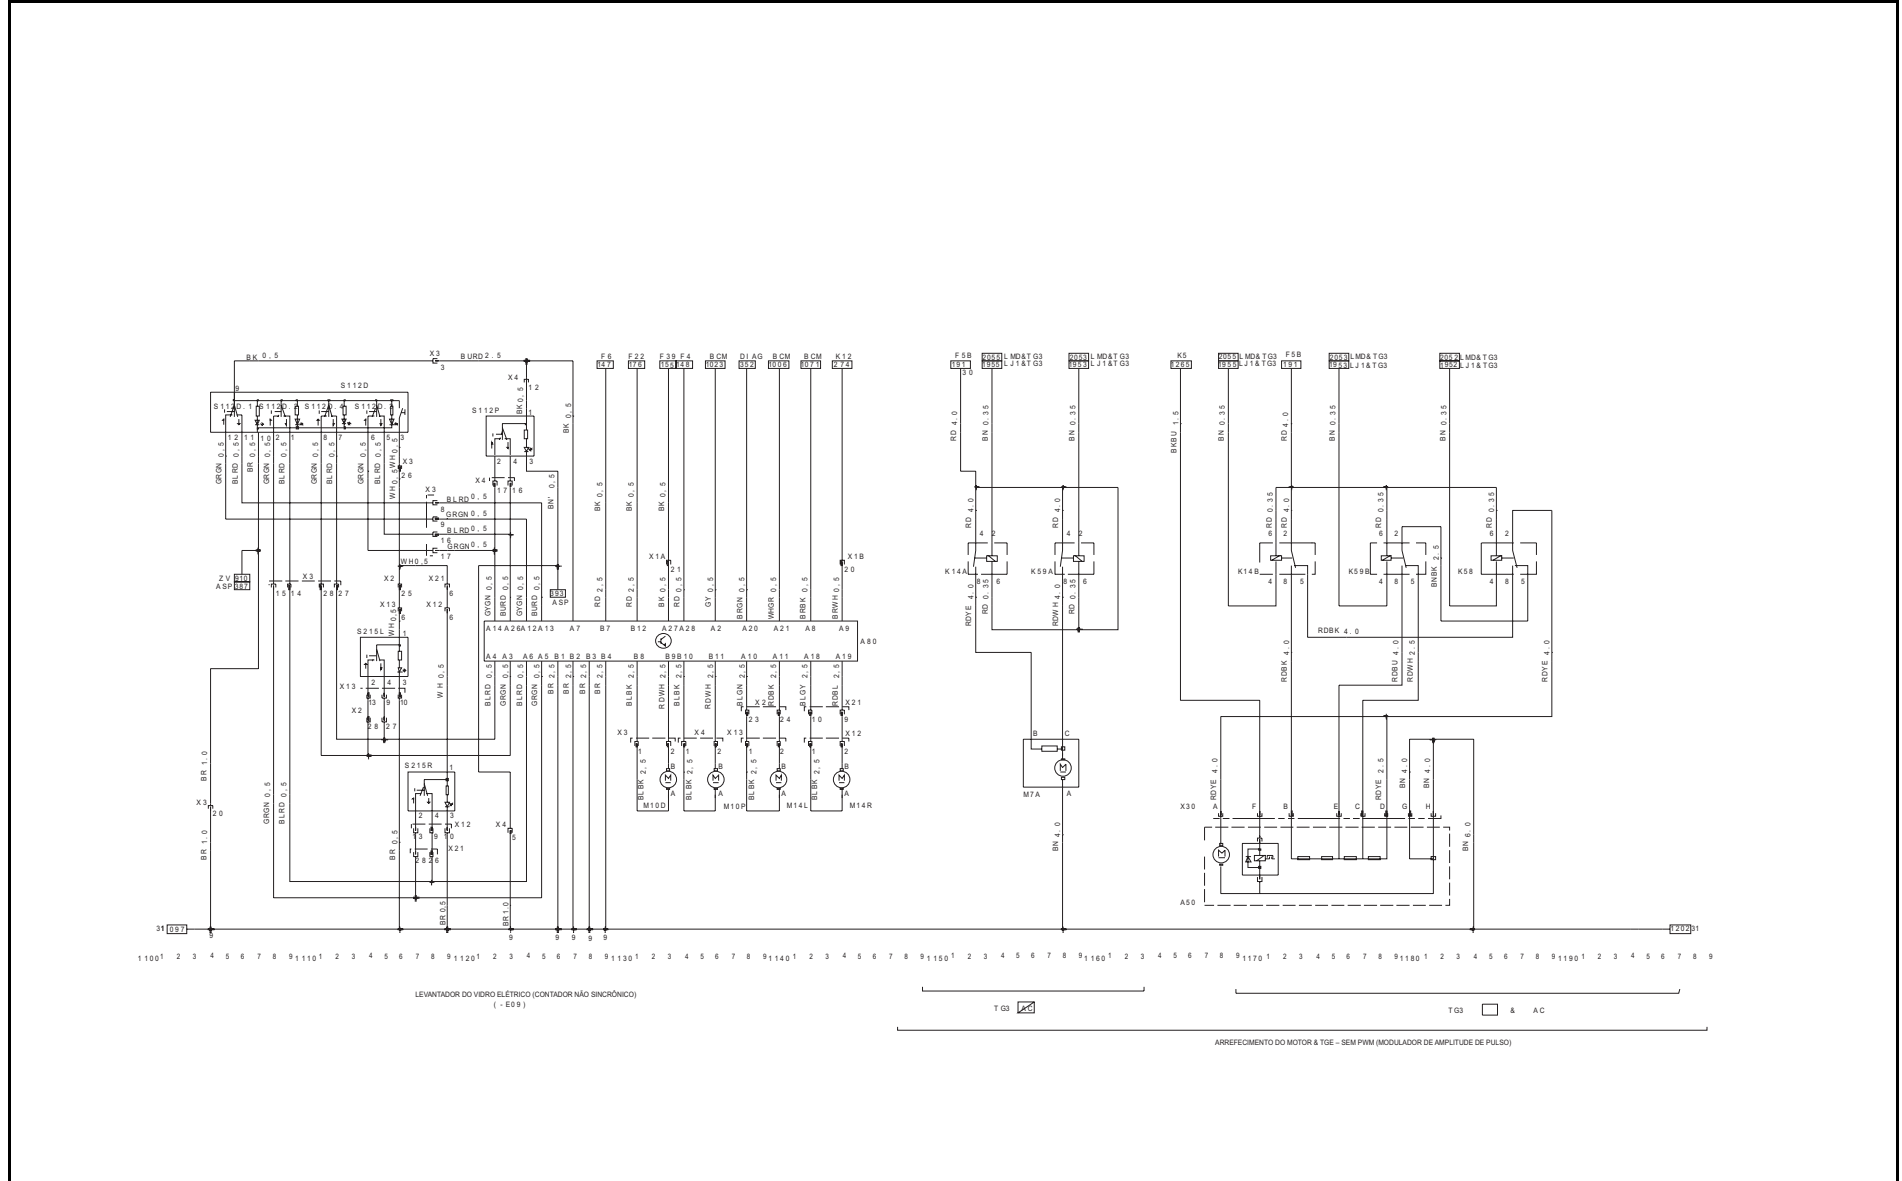

Cores - Fios / Cores - Alambres / Wires - Colors

BK= Preto Negro / Black	BN = Marrom Marrón / Brown	BU = Azul Azul / Blue	GA = Cinza Gris / Gray	GN= Verde Verde / Green	ON= Laranja Naranja / Orange	PK = Rosa Rosa / Pink	PL= Violeta Violeta / Purple	RD = Vermelho Rojo / Red	TN= Beije Beije / Tan	WH = Branco Blanco / White	YL= Amarelo Amarillo / Yellow	LT = Claro Claro / Light	DK = Escuro Oscuro / Dark