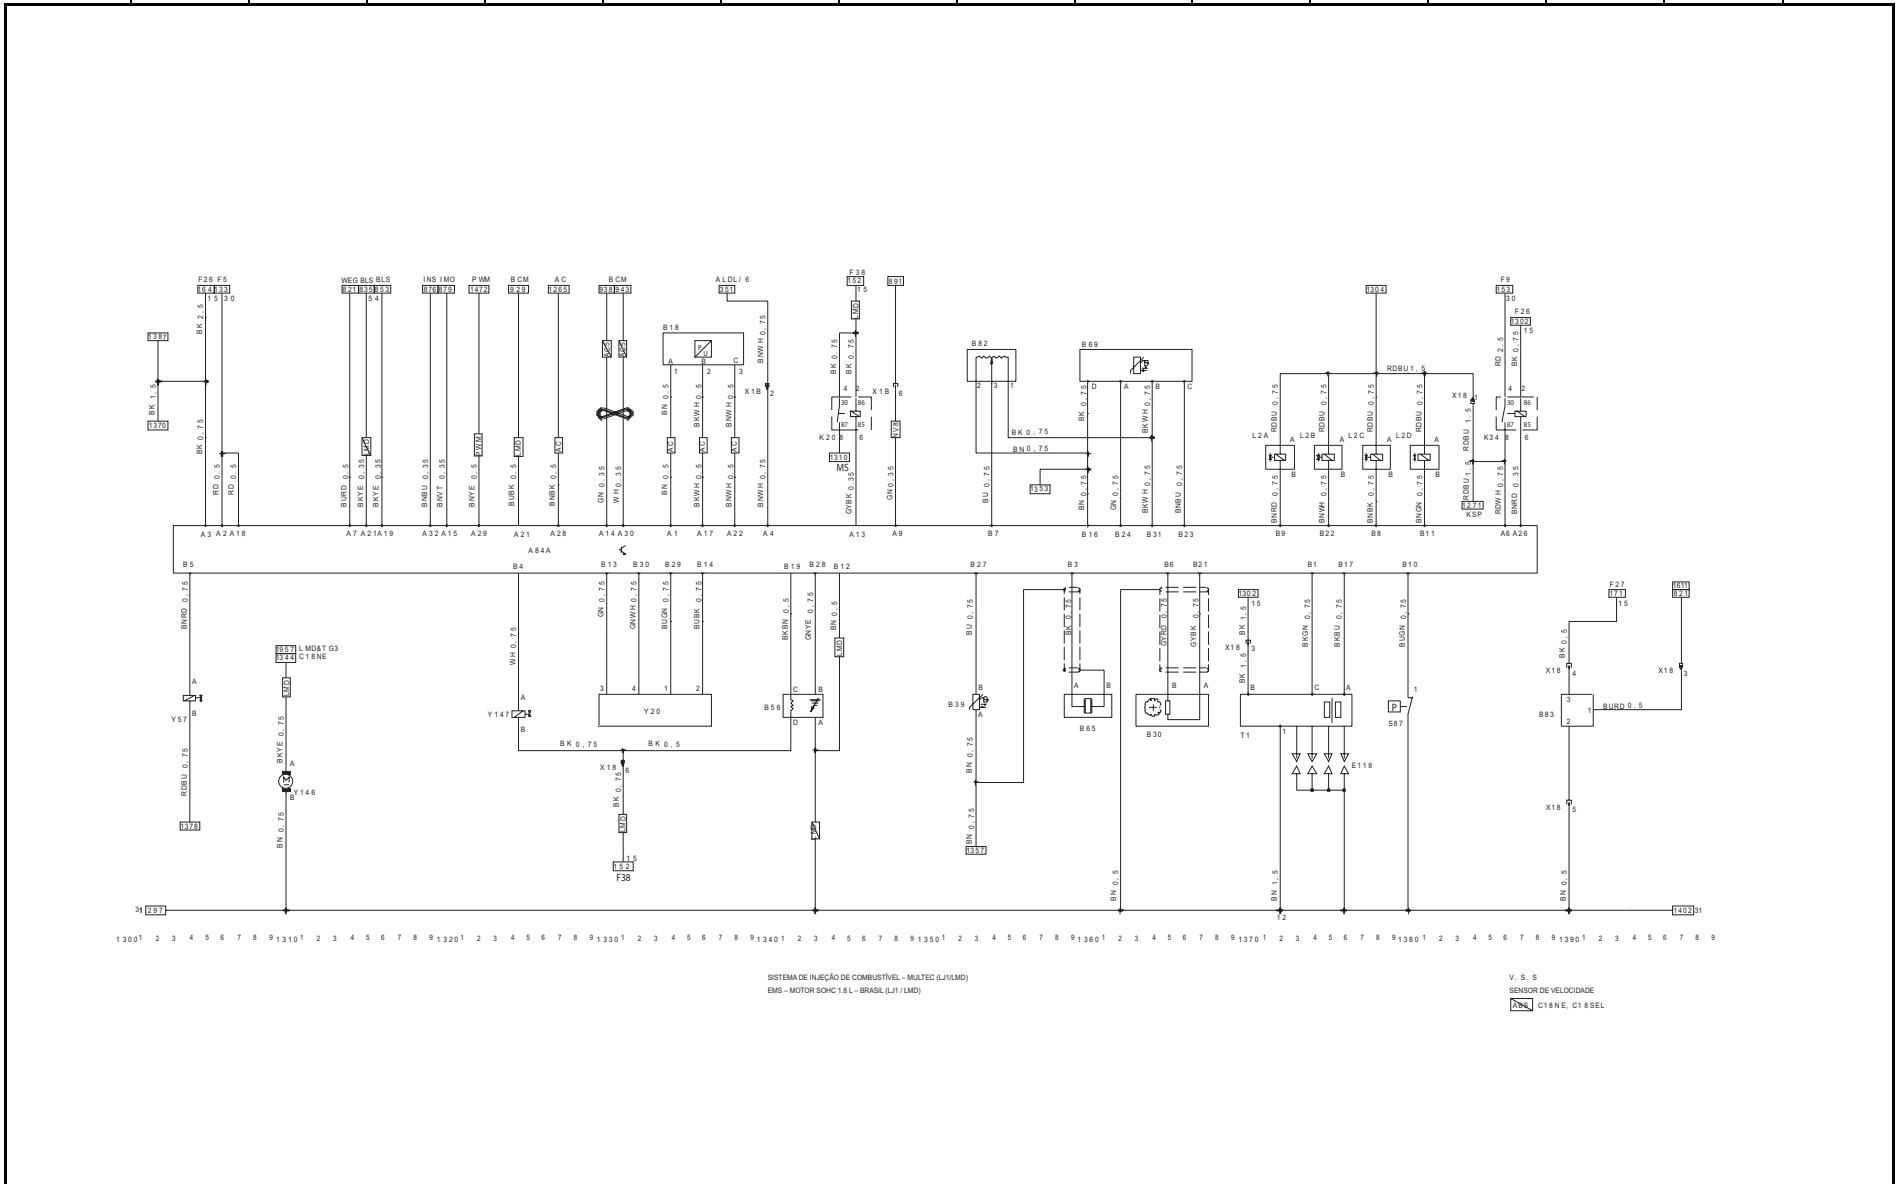

Cores - Fios / Cores - Alambres / Wires - Colors													
BK= Preto Negro / Black	BN = Marron Marrón / Brown	BU = Azul Azul / Blue	GA = Cinza Gris / Gray	GN= Verde Verde / Green	ON= Laranja Naranja / Orange	PK = Rosa Rosa / Pink	PL= Violeta Violeta / Purple	RD = Vermelho Rojo / Red	TN= Beje Beije / Tan	WH = Branco Blanco / White	YL= Amarelo Amarillo / Yellow	LT = Claro Claro / Light	DK = Escuro Oscuro / Dark