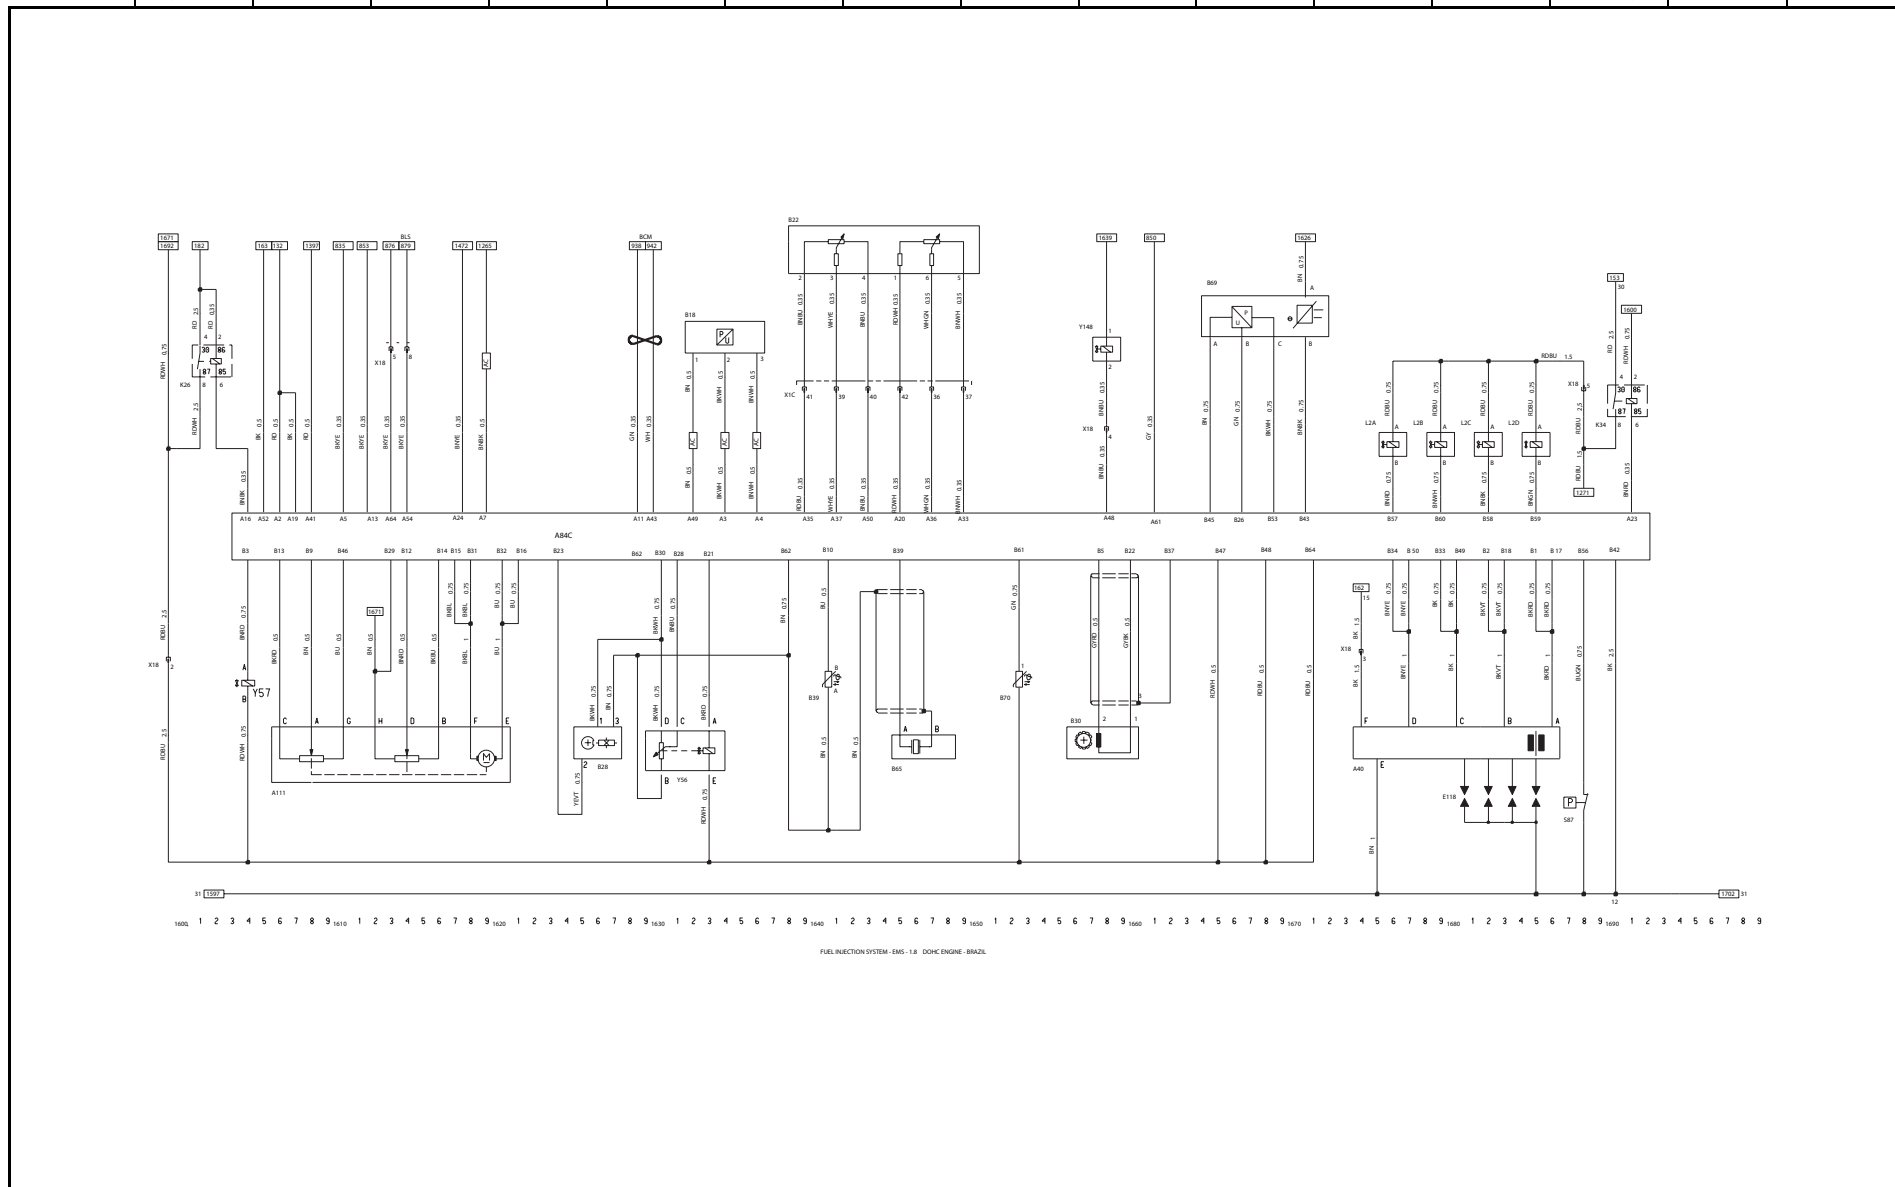

Cores - Fios / Cores - Alambres / Wires - Colors

BK= Preto Negro / Black	BN = Marron Marrón / Brown	BU = Azul Azul / Blue	GA = Cinza Gris / Gray	GN= Verde Verde / Green	ON= Laranja Naranja / Orange	PK = Rosa Rosa / Pink	PL= Violeta Violeta / Purple	RD = Vermelho Rojo / Red	TN= Beje Beije / Tan	WH = Branco Blanco / White	YL= Amarelo Amarillo / Yellow	LT = Claro Claro / Light	DK = Escuro Oscuro / Dark