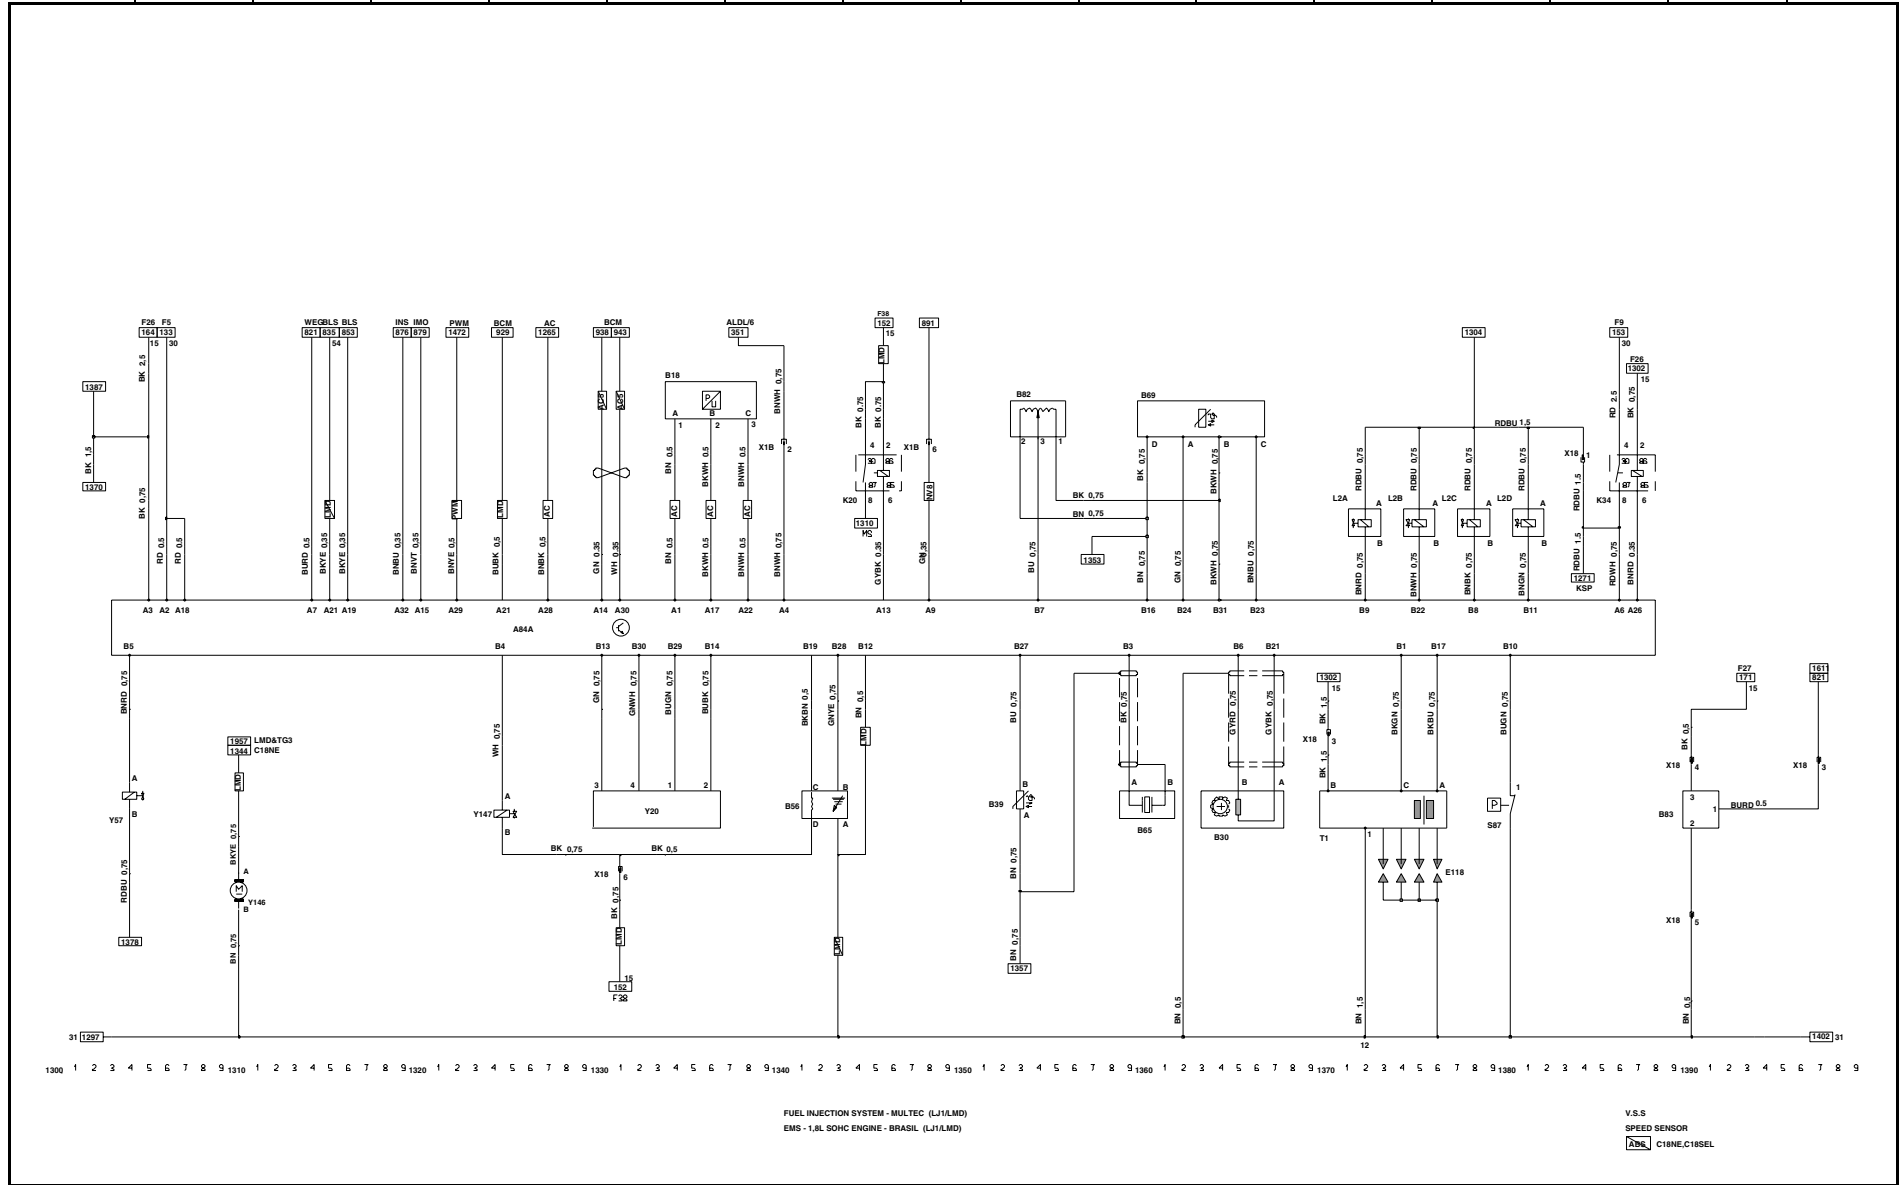

Cores - Fios / Cores - Alambres / Wires - Colors

BK= Preto Negro / Black	BN = Marron Marrón / Brown	BU = Azul Azul / Blue	GA = Cinza Grís / Gray	GN= Verde Verde / Green	ON= Laranja Naranja / Orange	PK = Rosa Rosa / Pink	PL= Violeta Violeta / Purple	RD = Vermelho Rojo / Red	TN= Beje Beije / Tan	WH = Branco Blanco / White	YL= Amarelo Amarillo / Yellow	LT = Claro Claro / Light	DK = Escuro Oscuro / Dark

V.S.S
SPEED SENSOR
ABE C18NE.C18SEL