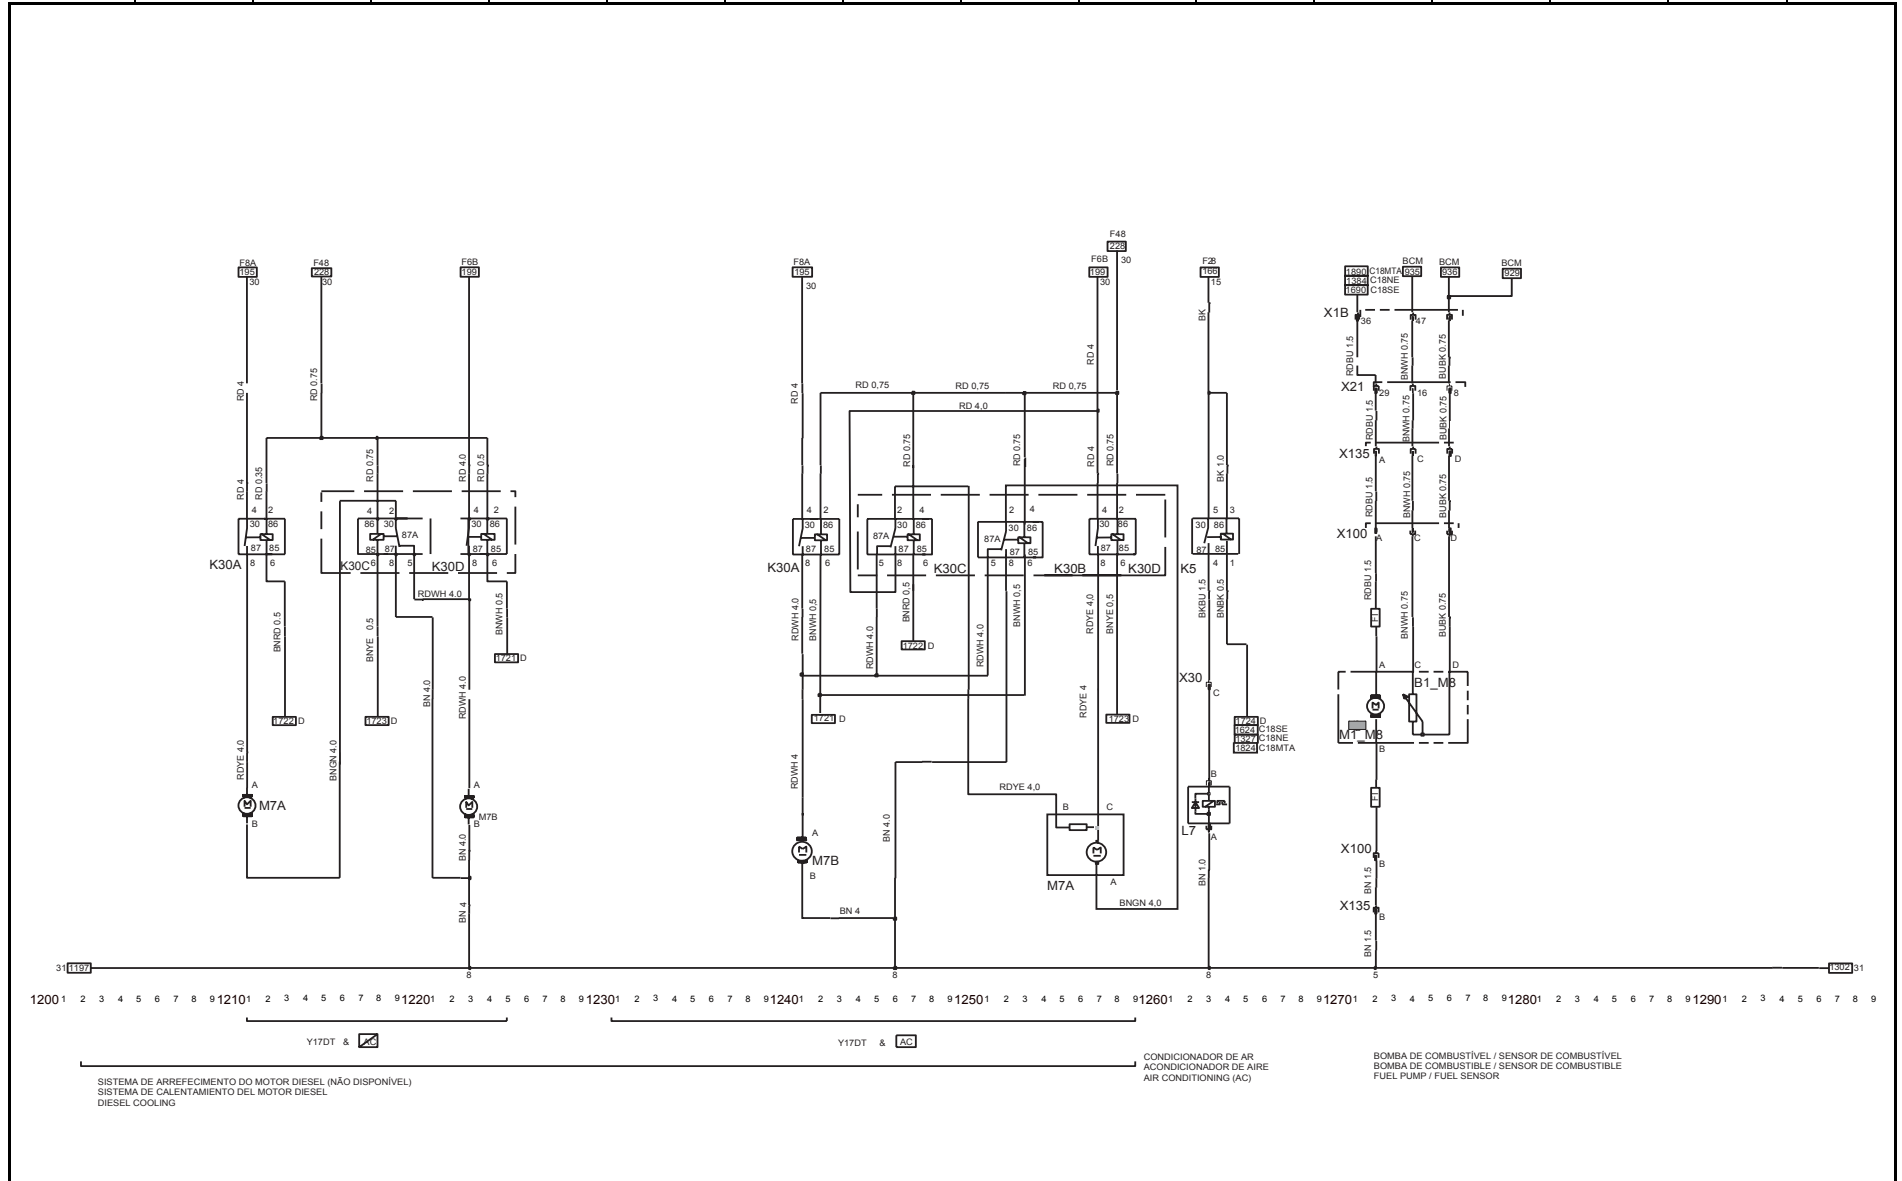

MÓDULO LEVANTADOR DE VIDROS (POWER WINDOW)
 MÓDULO LEVANTADOR DE LOS CRISTALES E DE LAS VENTANAS (POWER WINDOW)
 POWER WINDOW

Cores - Fios / Cores - Alambres / Wires - Colors

BK= Preto Negro / Black	BN = Marron Marrón / Brown	BU = Azul Azul / Blue	GA = Cinza Gris / Gray	GN= Verde Verde / Green	ON= Laranja Naranja / Orange	PK = Rosa Rosa / Pink	PL= Violeta Violeta / Purple	RD = Vermelho Rojo / Red	TN= Beje Beije / Tan	WH = Branco Blanco / White	YL= Amarelo Amarillo / Yellow	LT = Claro Claro / Light	DK = Escuro Oscuro / Dark
-----------------------------------	--------------------------------------	---------------------------------	----------------------------------	-----------------------------------	--	---------------------------------	--	------------------------------------	--------------------------------	--------------------------------------	---	------------------------------------	-------------------------------------