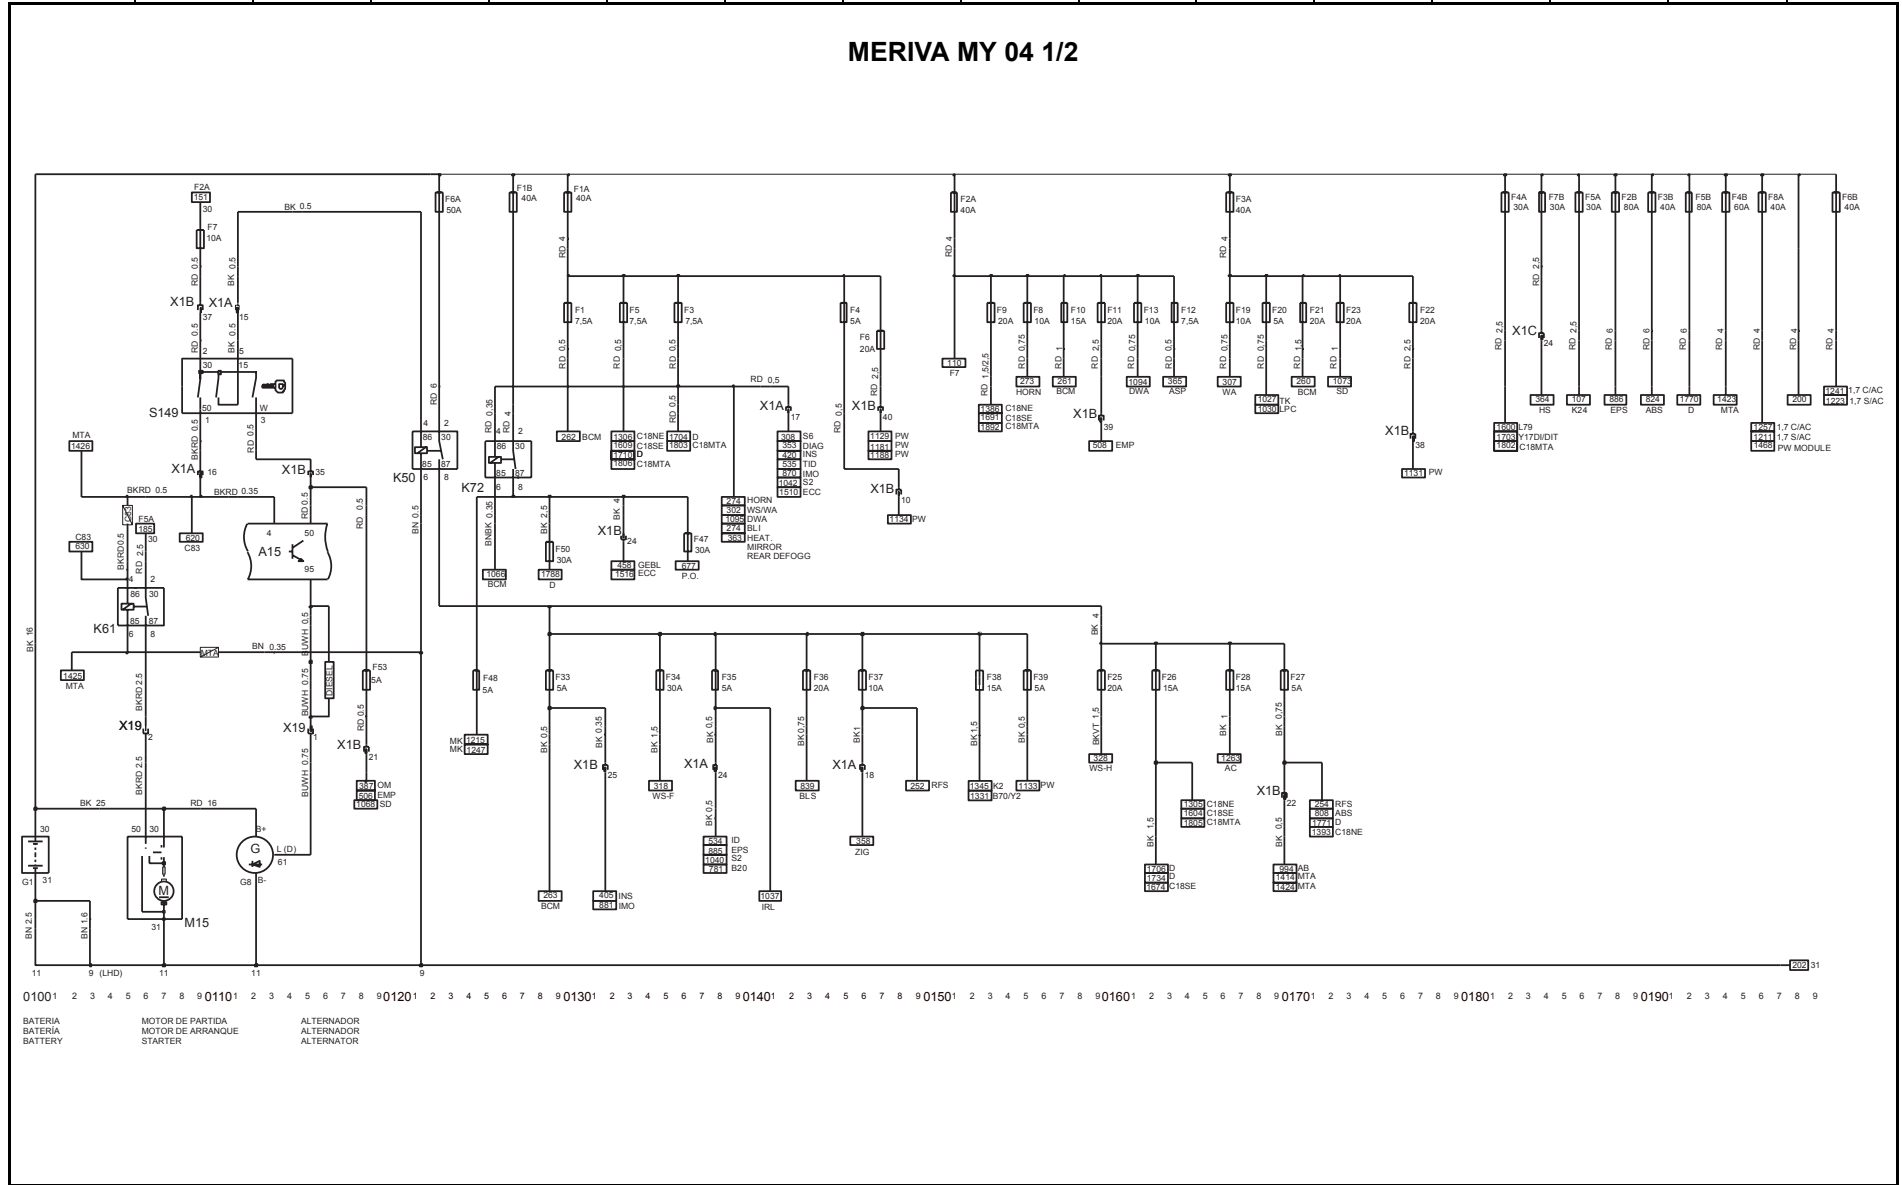

Cores - Fios / Cores - Alambres / Wires - Colors

BK= Preto Negro / Black	BN = Marron Marrón / Brown	BU = Azul Azul / Blue	GA = Cinza Gris / Gray	GN= Verde Verde / Green	ON= Laranja Naranja / Orange	PK = Rosa Rosa / Pink	PL= Violeta Violeta / Purple	RD = Vermelho Rojo / Red	TN= Beje Beije / Tan	WT = Branco Blanco / White	YL= Amarelo Amarillo / Yellow	LT = Claro Claro / Light	DK = Escuro Oscuro / Dark

MERIVA MY 04 1/2