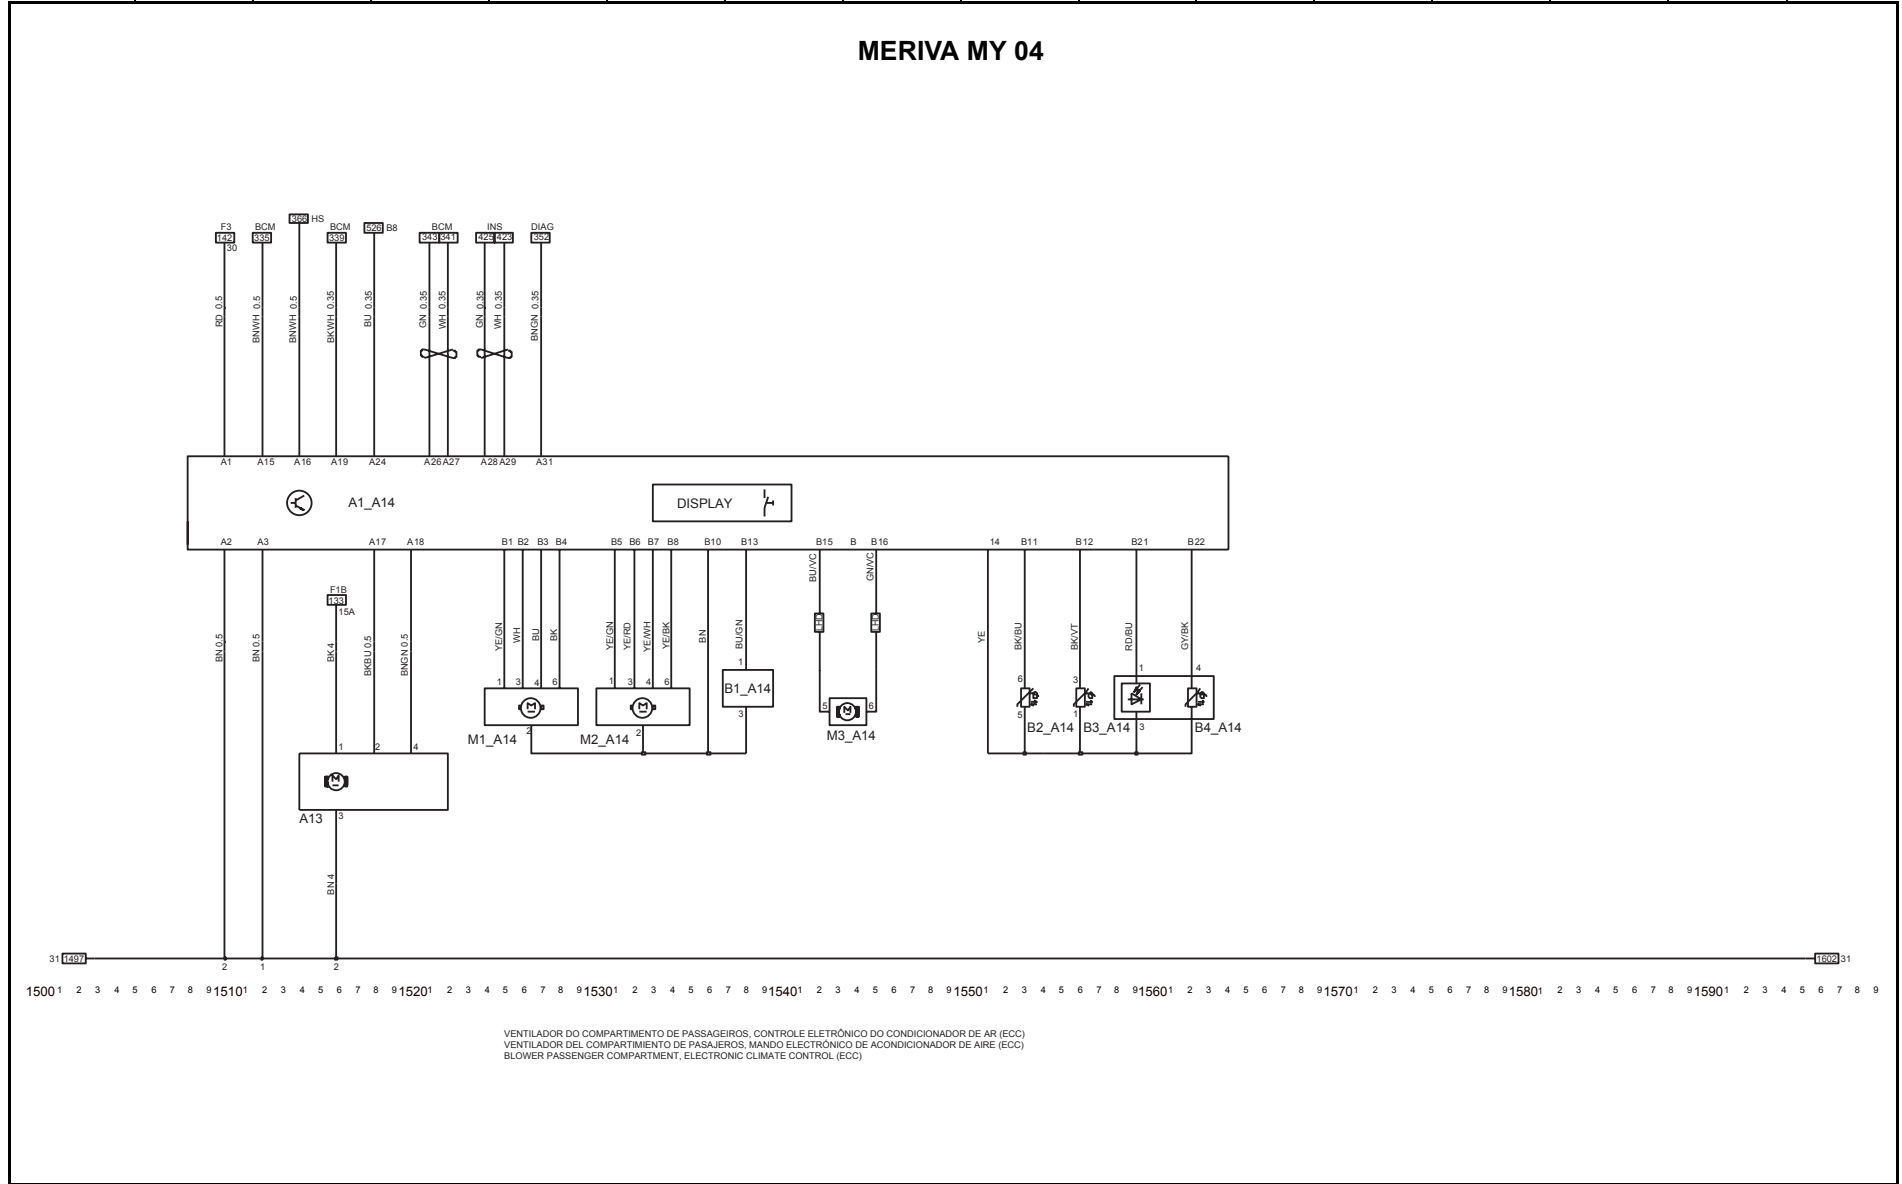

Cores - Fios / Colores - Alambres / Wires - Colors

BK= Preto Negro / Black	BN = Marron Marrón / Brown	BU = Azul Azul / Blue	GA = Cinza Gris / Gray	GN= Verde Verde / Green	ON= Laranja Naranja / Orange	PK = Rosa Rosa / Pink	PL= Violeta Violeta / Purple	RD = Vermelho Rojo / Red	TN= Beje Beije / Tan	WT = Branco Blanco / White	YL= Amarelo Amarillo / Yellow	LT = Claro Claro / Light	DK = Escuro Oscuro / Dark

MERIVA MY 04