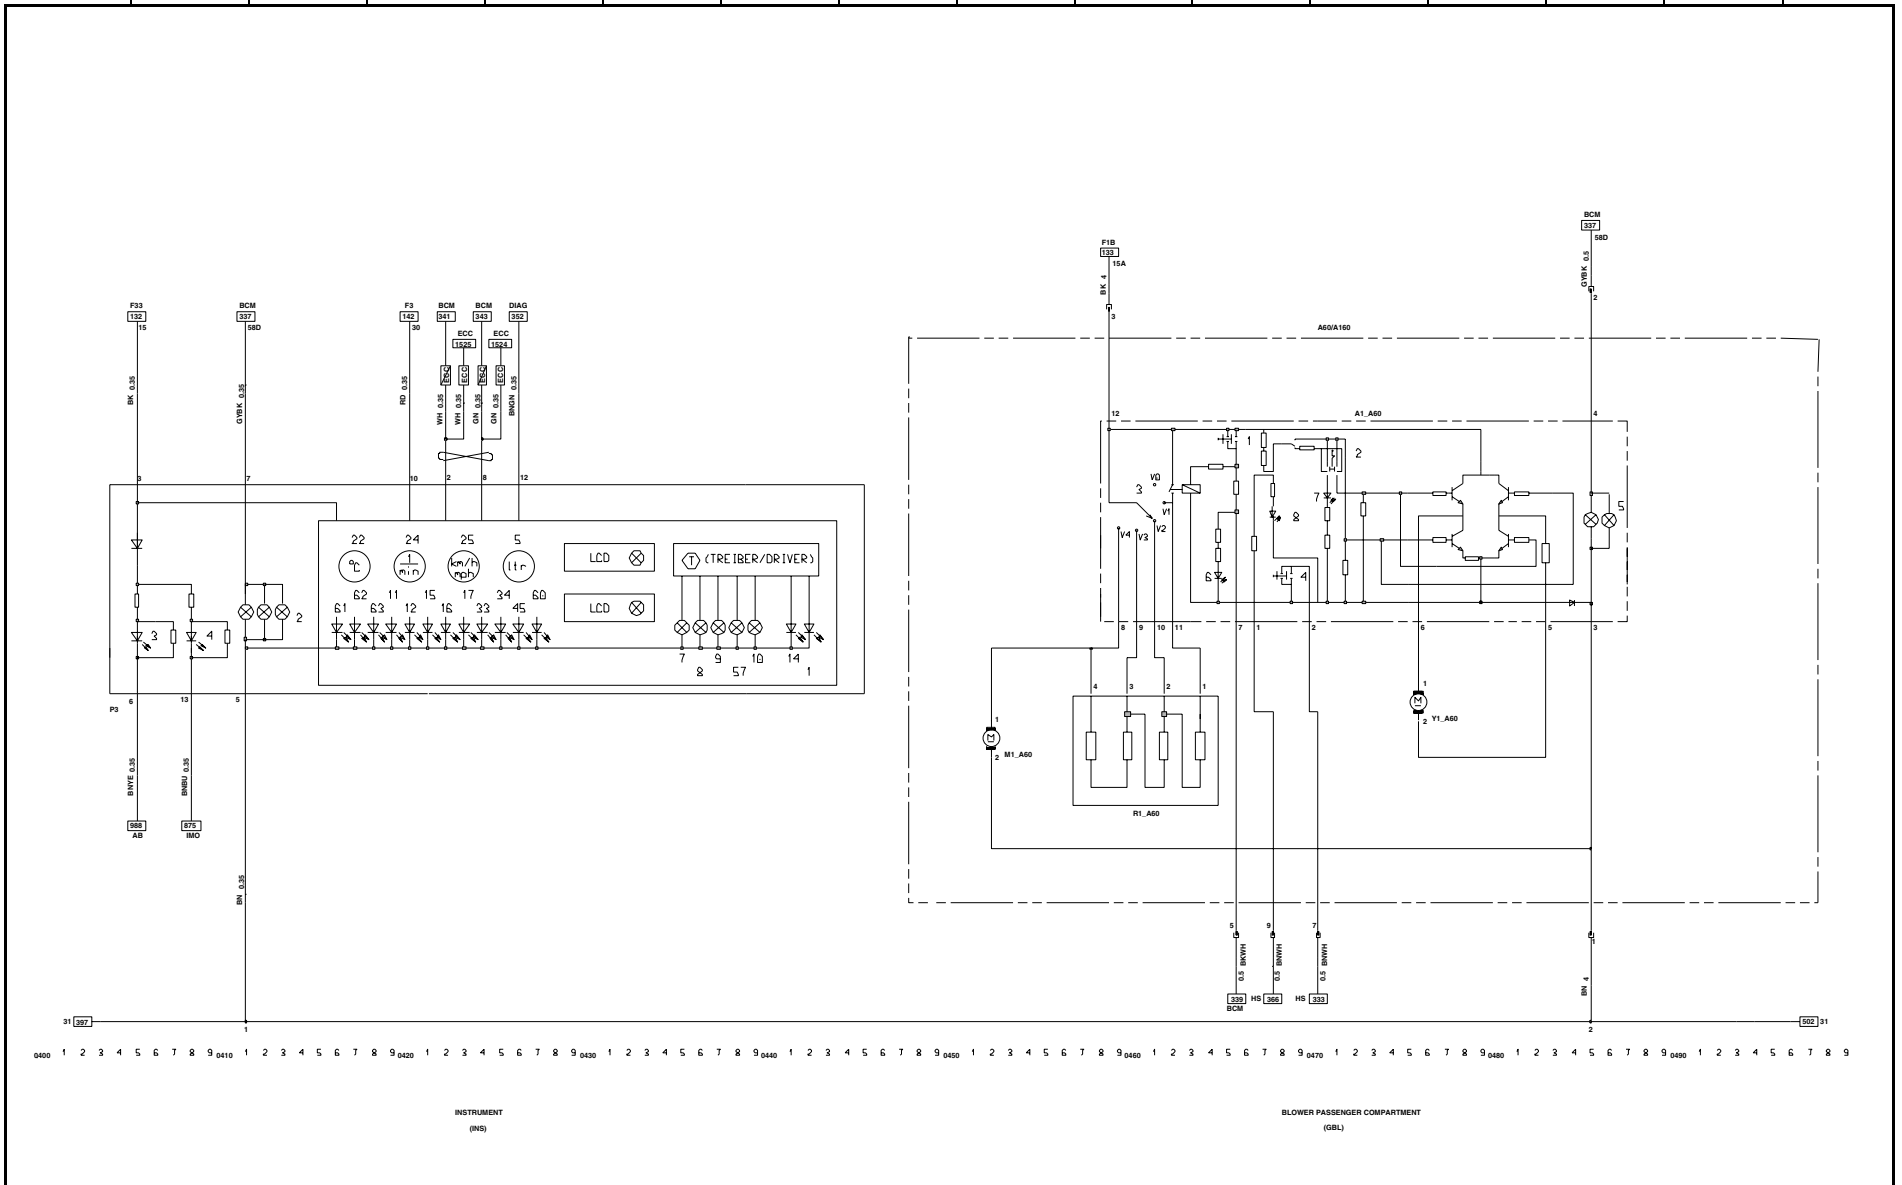

Cores - Fios / Cores - Alambres / Wires - Colors

BK= Preto Negro / Black	BN = Marron Marrón / Brown	BU = Azul Azul / Blue	GA = Cinza Grís / Gray	GN= Verde Verde / Green	ON= Laranja Naranja / Orange	PK = Rosa Rosa / Pink	PL= Violeta Violeta / Purple	RD = Vermelho Rojo / Red	TN= Beje Beije / Tan	WH = Branco Blanco / White	YL= Amarelo Amarillo / Yellow	LT = Claro Claro / Light	DK = Escuro Oscuro / Dark