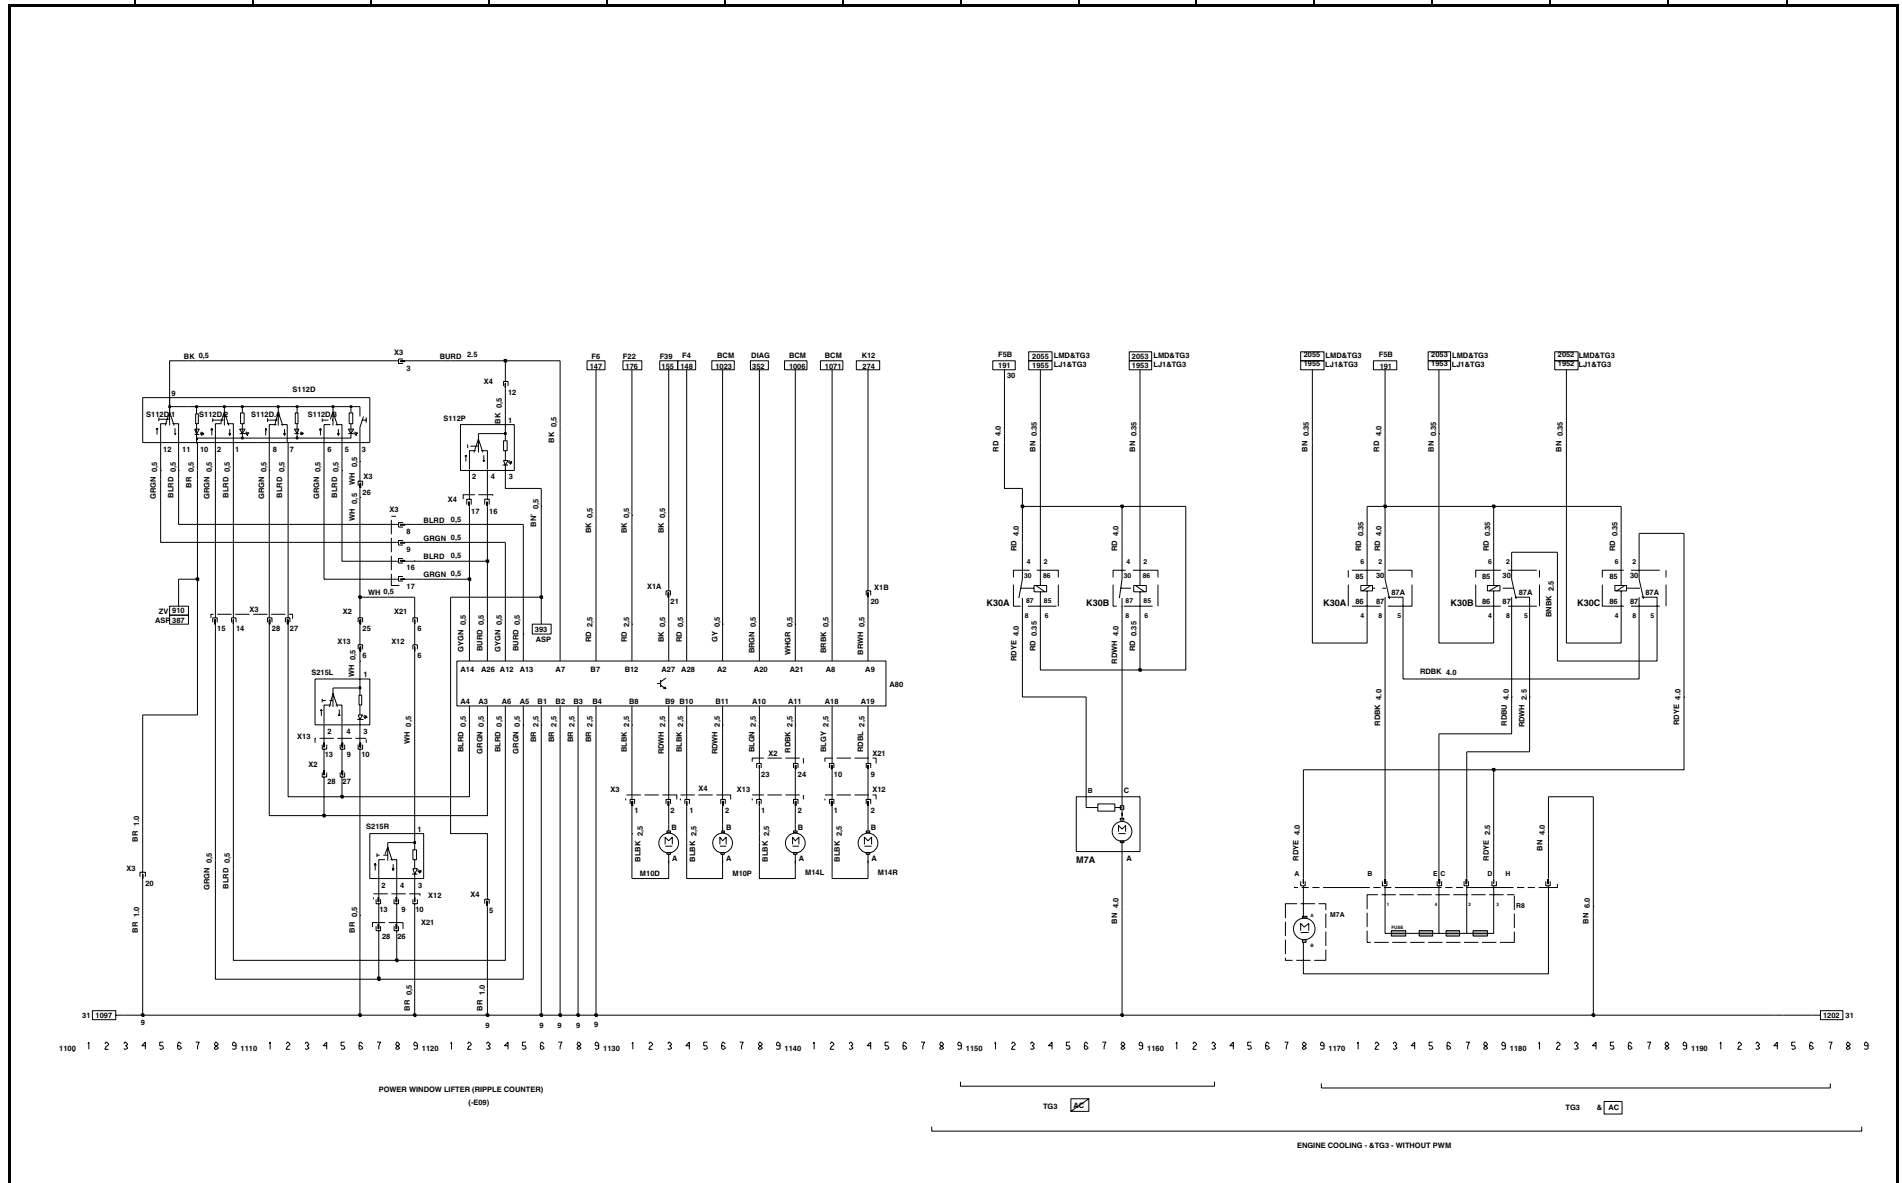

Cores - Fios / Cores - Alambres / Wires - Colors

BK= Preto Negro / Black	BN = Marron Marrón / Brown	BU = Azul Azul / Blue	GA = Cinza Grís / Gray	GN= Verde Verde / Green	ON= Laranja Naranja / Orange	PK = Rosa Rosa / Pink	PL= Violeta Violeta / Purple	RD = Vermelho Rojo / Red	TN= Beje Beije / Tan	WH = Branco Blanco / White	YL= Amarelo Amarillo / Yellow	LT = Claro Claro / Light	DK = Escuro Oscuro / Dark