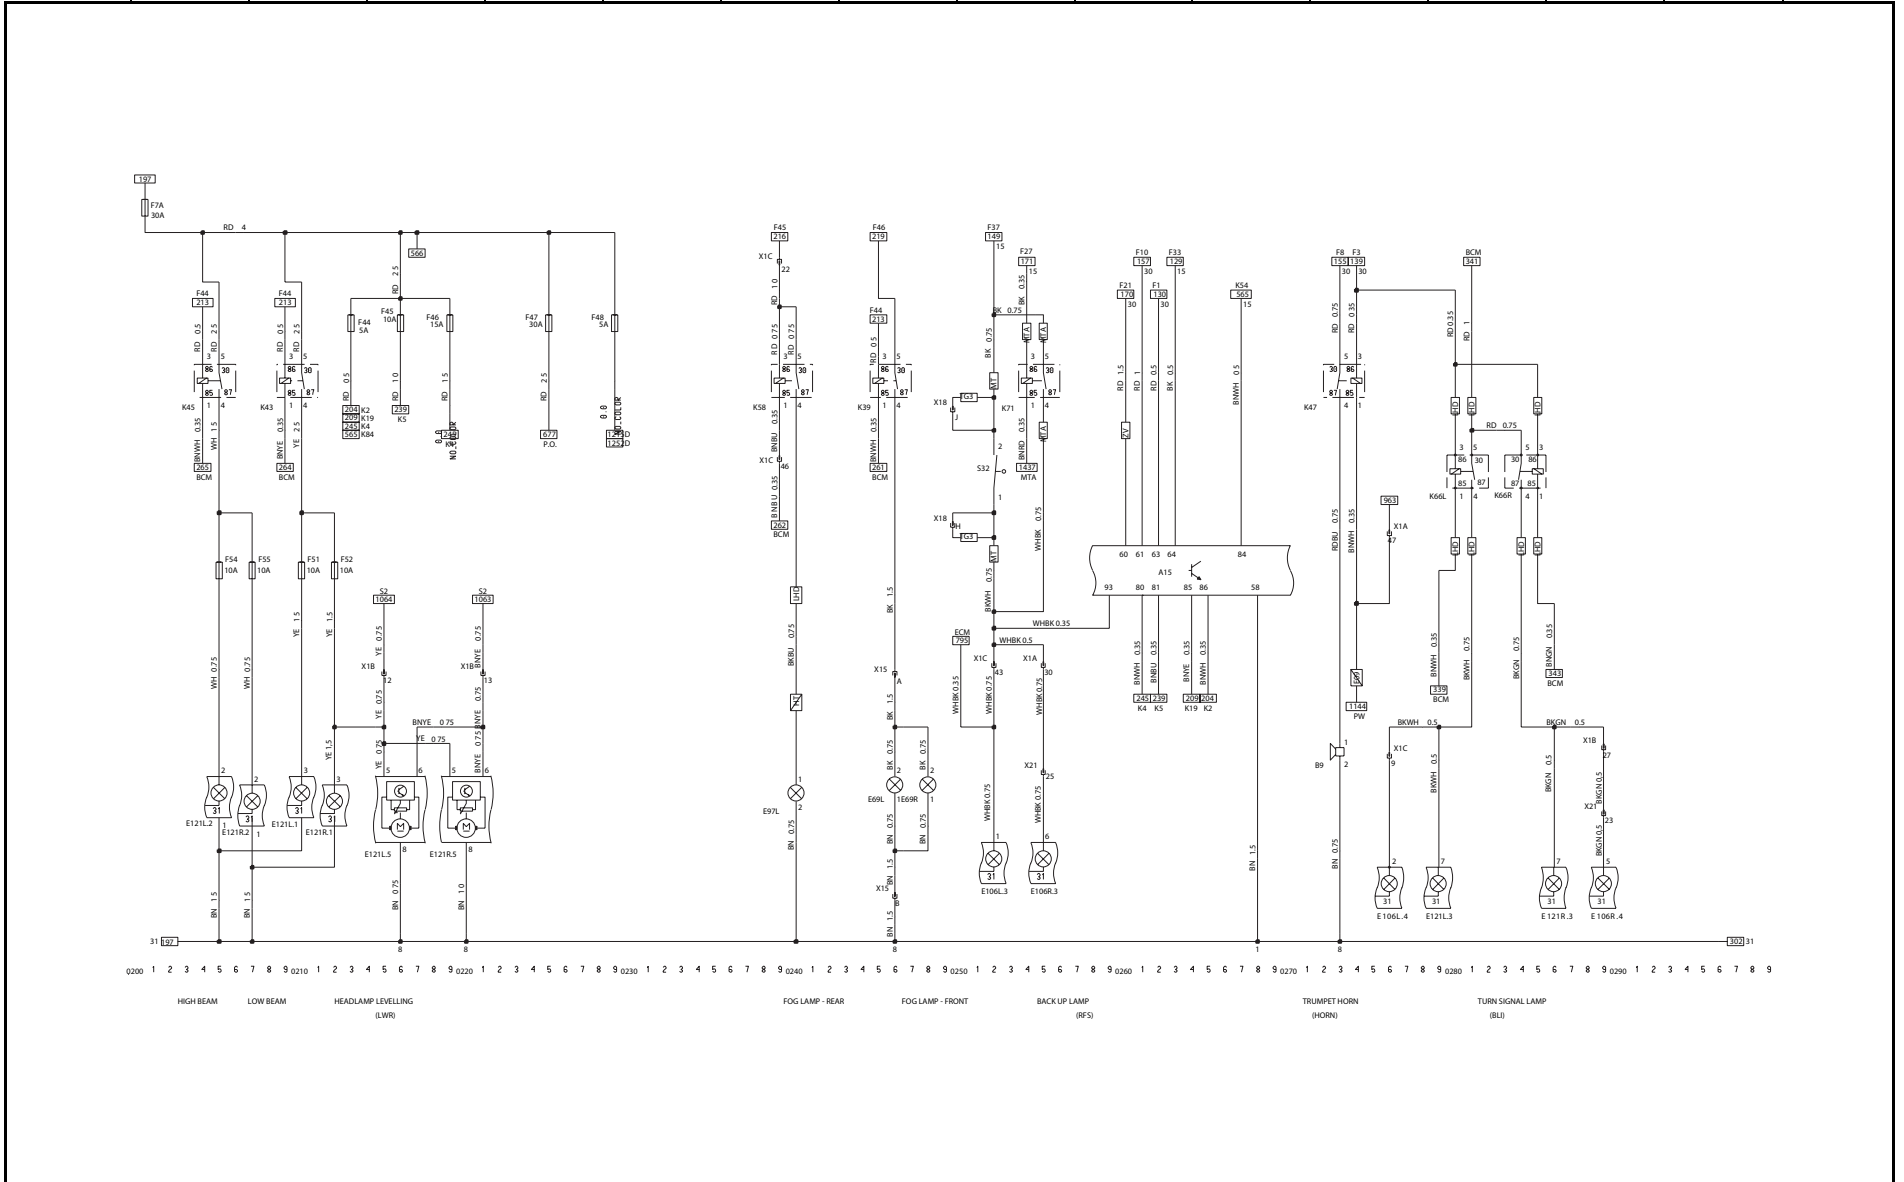

BK= Preto Negro / Black	BN = Marron Marrón / Brown	BU = Azul Azul / Blue	GA = Cinza Gris / Gray	GN= Verde Verde / Green	ON= Laranja Naranja / Orange	PK = Rosa Rosa / Pink	PL= Violeta Violeta / Purple	RD = Vermelho Rojo / Red	TN= Beje Beije / Tan	WH = Branco Blanco / White	YL= Amarelo Amarillo / Yellow	LT = Claro Claro / Light	DK = Escuro Oscuro / Dark