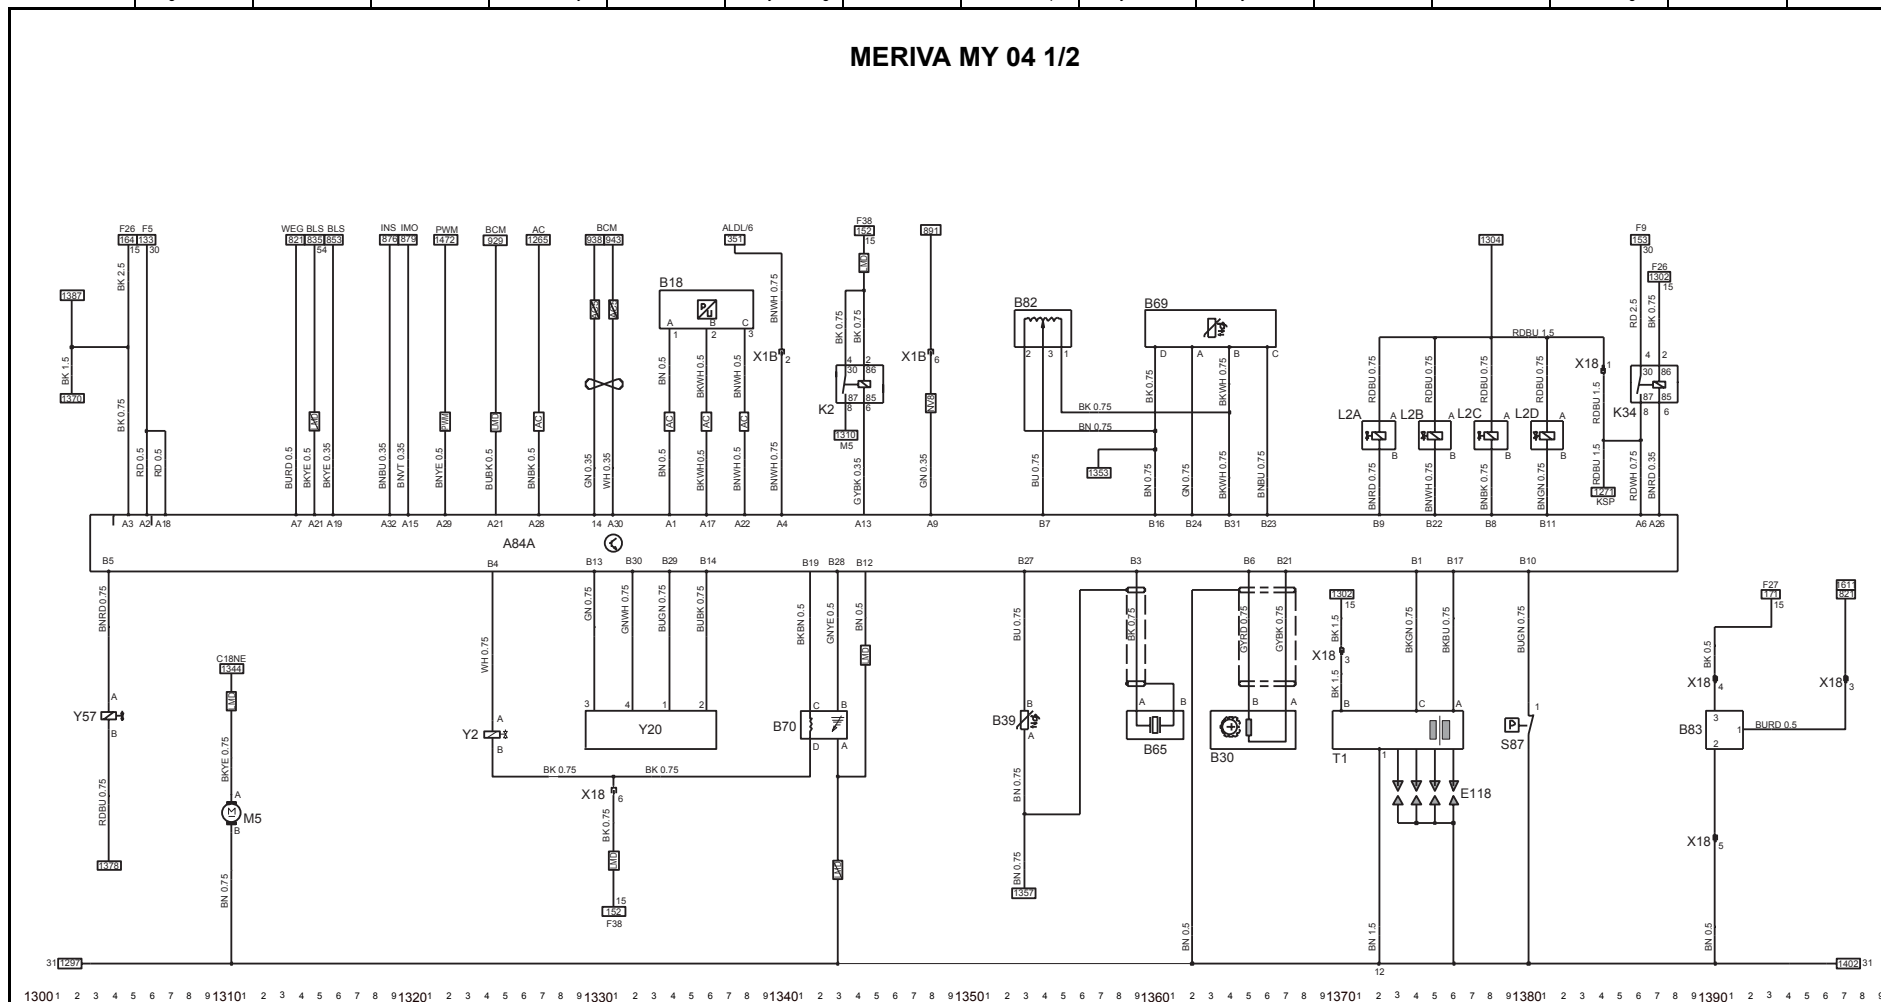

1300 a 1399 - Sistema de Injeção de Comb. - Multec, EMS - Motor C18XE (Flexpower) - Brasil, Sensor de Velocidade C18NE / C18SEL 13 / 18

Cores - Fios / Cores - Alambres / Wires - Colors

BK= Preto Negro / Black	BN = Marrom Marrón / Brown	BU = Azul Azul / Blue	GA = Cinza Grís / Gray	GN= Verde Verde / Green	ON= Laranja Naranja / Orange	PK = Rosa Rosa / Pink	PL= Violeta Violeta / Purple	RD = Vermelho Rojo / Red	TN= Beije Beije / Tan	WT = Branco Blanco / White	YL= Amarelo Amarillo / Yellow	LT = Claro Claro / Light	DK = Escuro Oscuro / Dark

MERIVA MY 04 1/2

C18NE,C18SEL