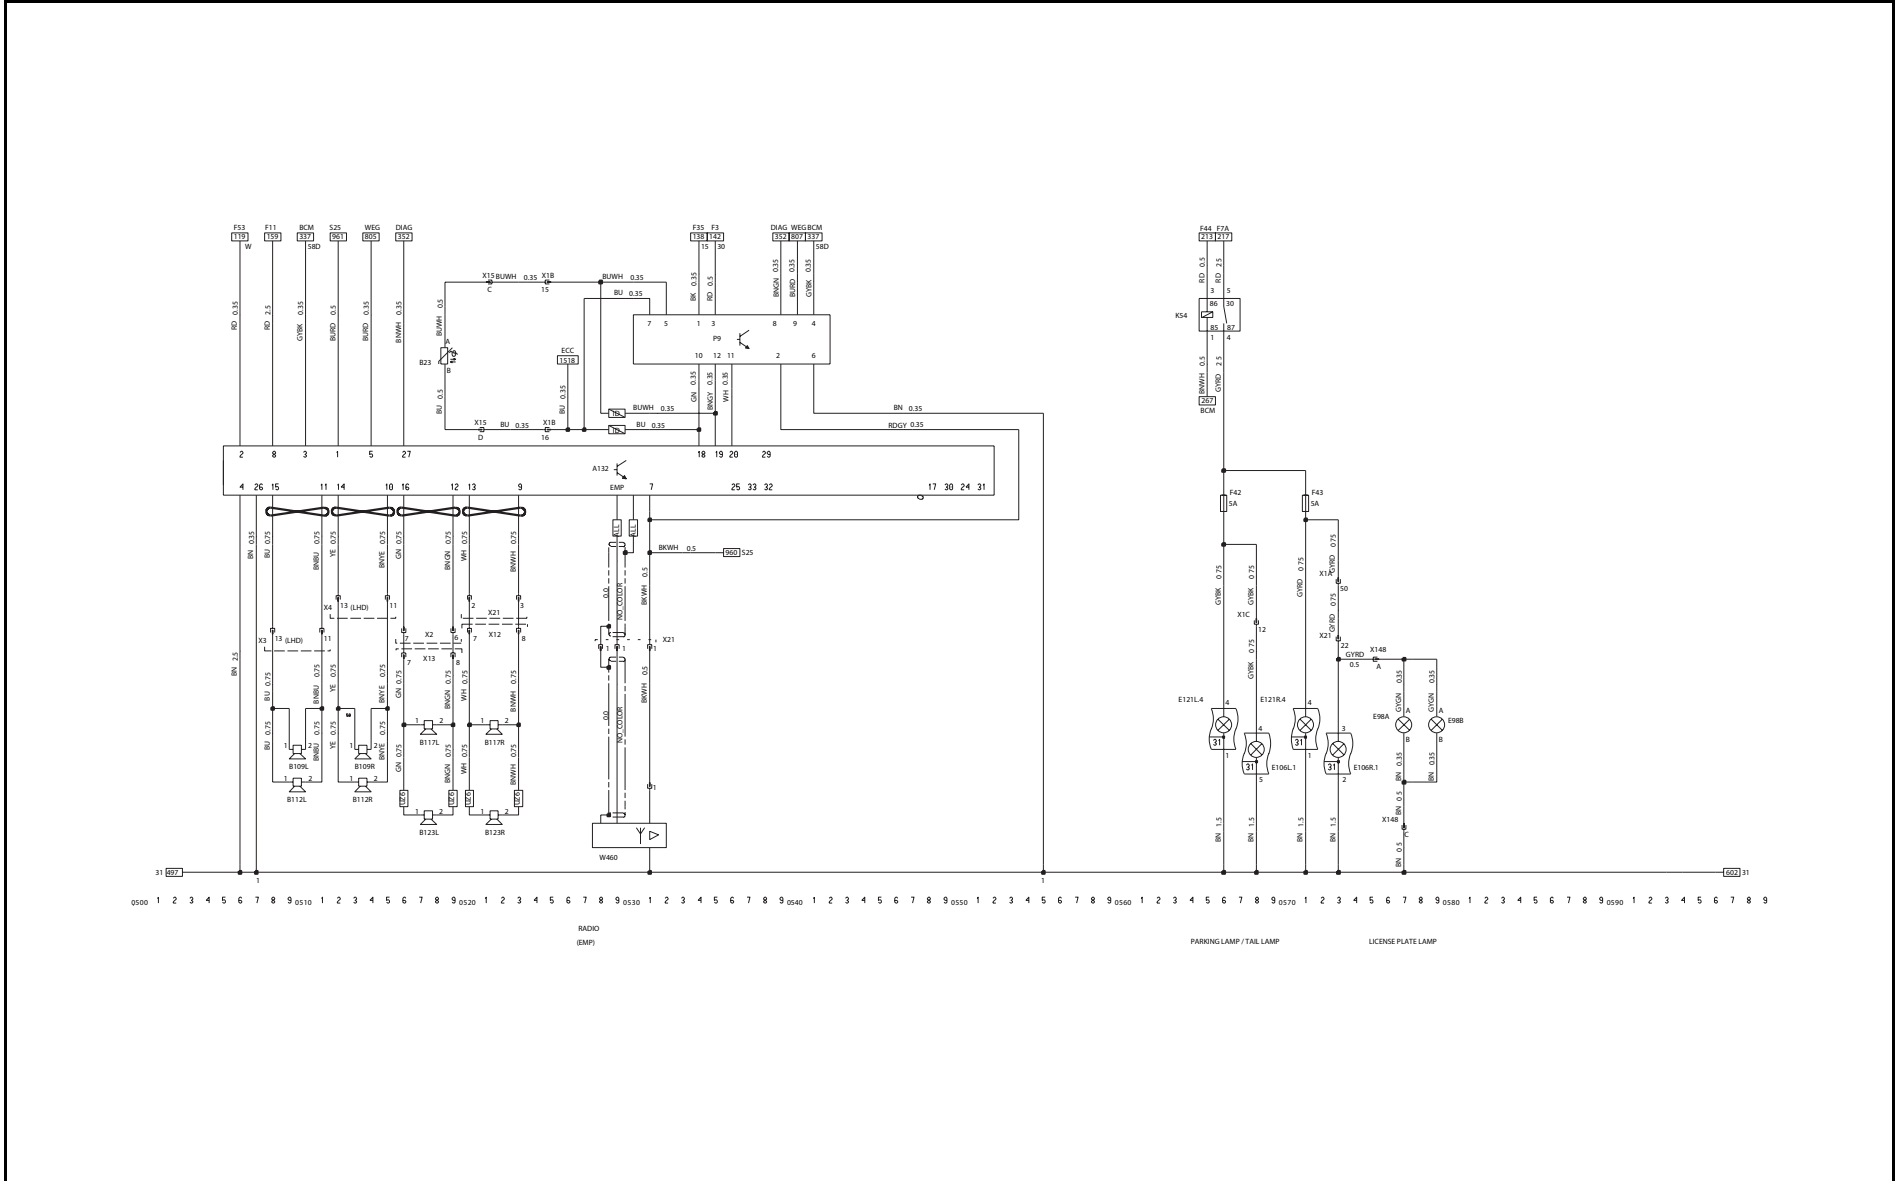

Cores - Fios / Cores - Alambres / Wires - Colors													
BK= Preto Negro / Black	BN = Marron Marrón / Brown	BU = Azul Azul / Blue	GA = Cinza Gris / Gray	GN= Verde Verde / Green	ON= Laranja Naranja / Orange	PK = Rosa Rosa / Pink	PL= Violeta Violeta / Purple	RD = Vermelho Rojo / Red	TN= Beje Beije / Tan	WH = Branco Blanco / White	YL= Amarelo Amarillo / Yellow	LT = Claro Claro / Light	DK = Escuro Oscuro / Dark