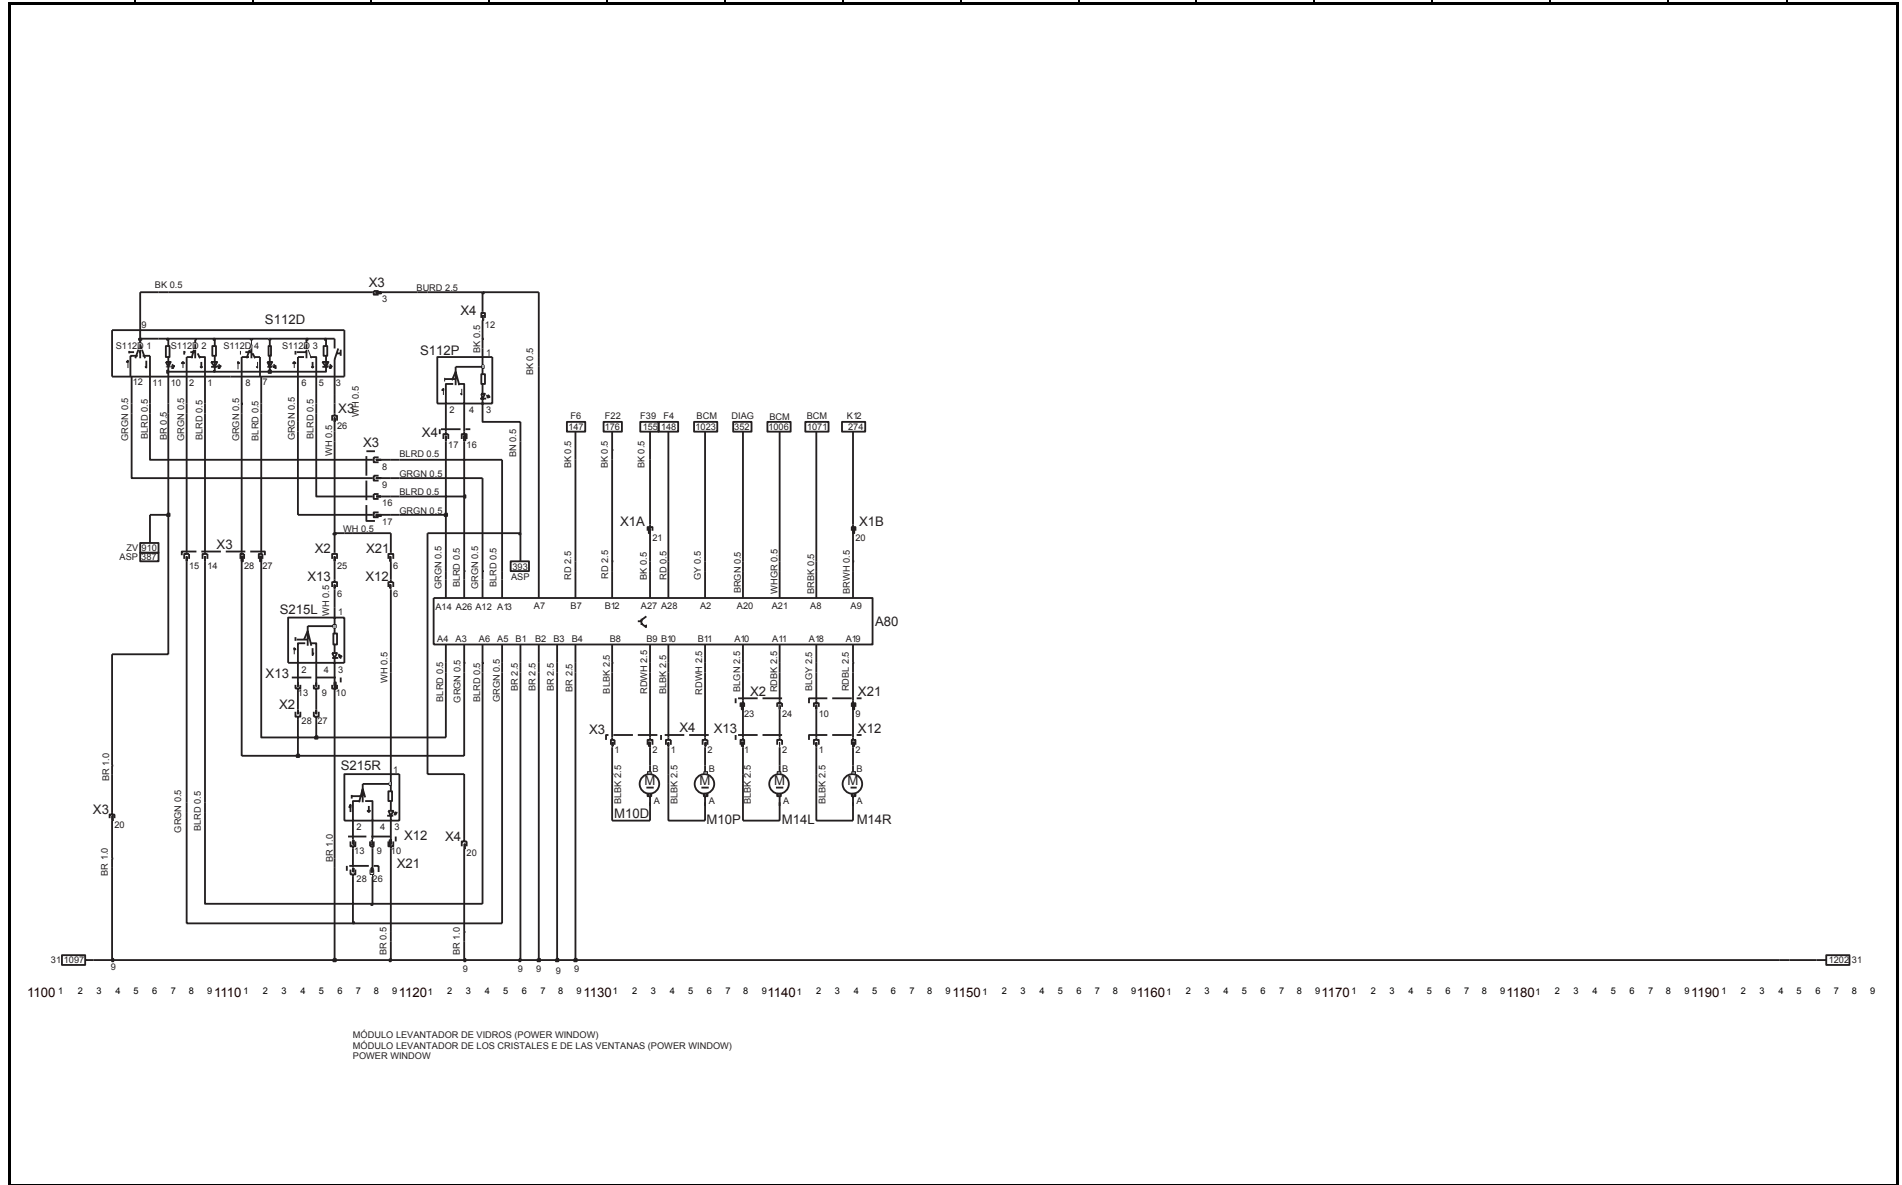

MÓDULO LEVANTADOR DE VIDROS (POWER WINDOW)
 MÓDULO LEVANTADOR DE LOS CRISTALES E DE LAS VENTANAS (POWER WINDOW)
 POWER WINDOW

Cores - Fios / Cores - Alambres / Wires - Colors

BK= Preto Negro / Black	BN = Marron Marrón / Brown	BU = Azul Azul / Blue	GA = Cinza Gris / Gray	GN= Verde Verde / Green	ON= Laranja Naranja / Orange	PK = Rosa Rosa / Pink	PL= Violeta Violeta / Purple	RD = Vermelho Rojo / Red	TN= Beje Beije / Tan	WH = Branco Blanco / White	YL= Amarelo Amarillo / Yellow	LT = Claro Claro / Light	DK = Escuro Oscuro / Dark
-----------------------------------	--------------------------------------	---------------------------------	----------------------------------	-----------------------------------	--	---------------------------------	--	------------------------------------	--------------------------------	--------------------------------------	---	------------------------------------	-------------------------------------