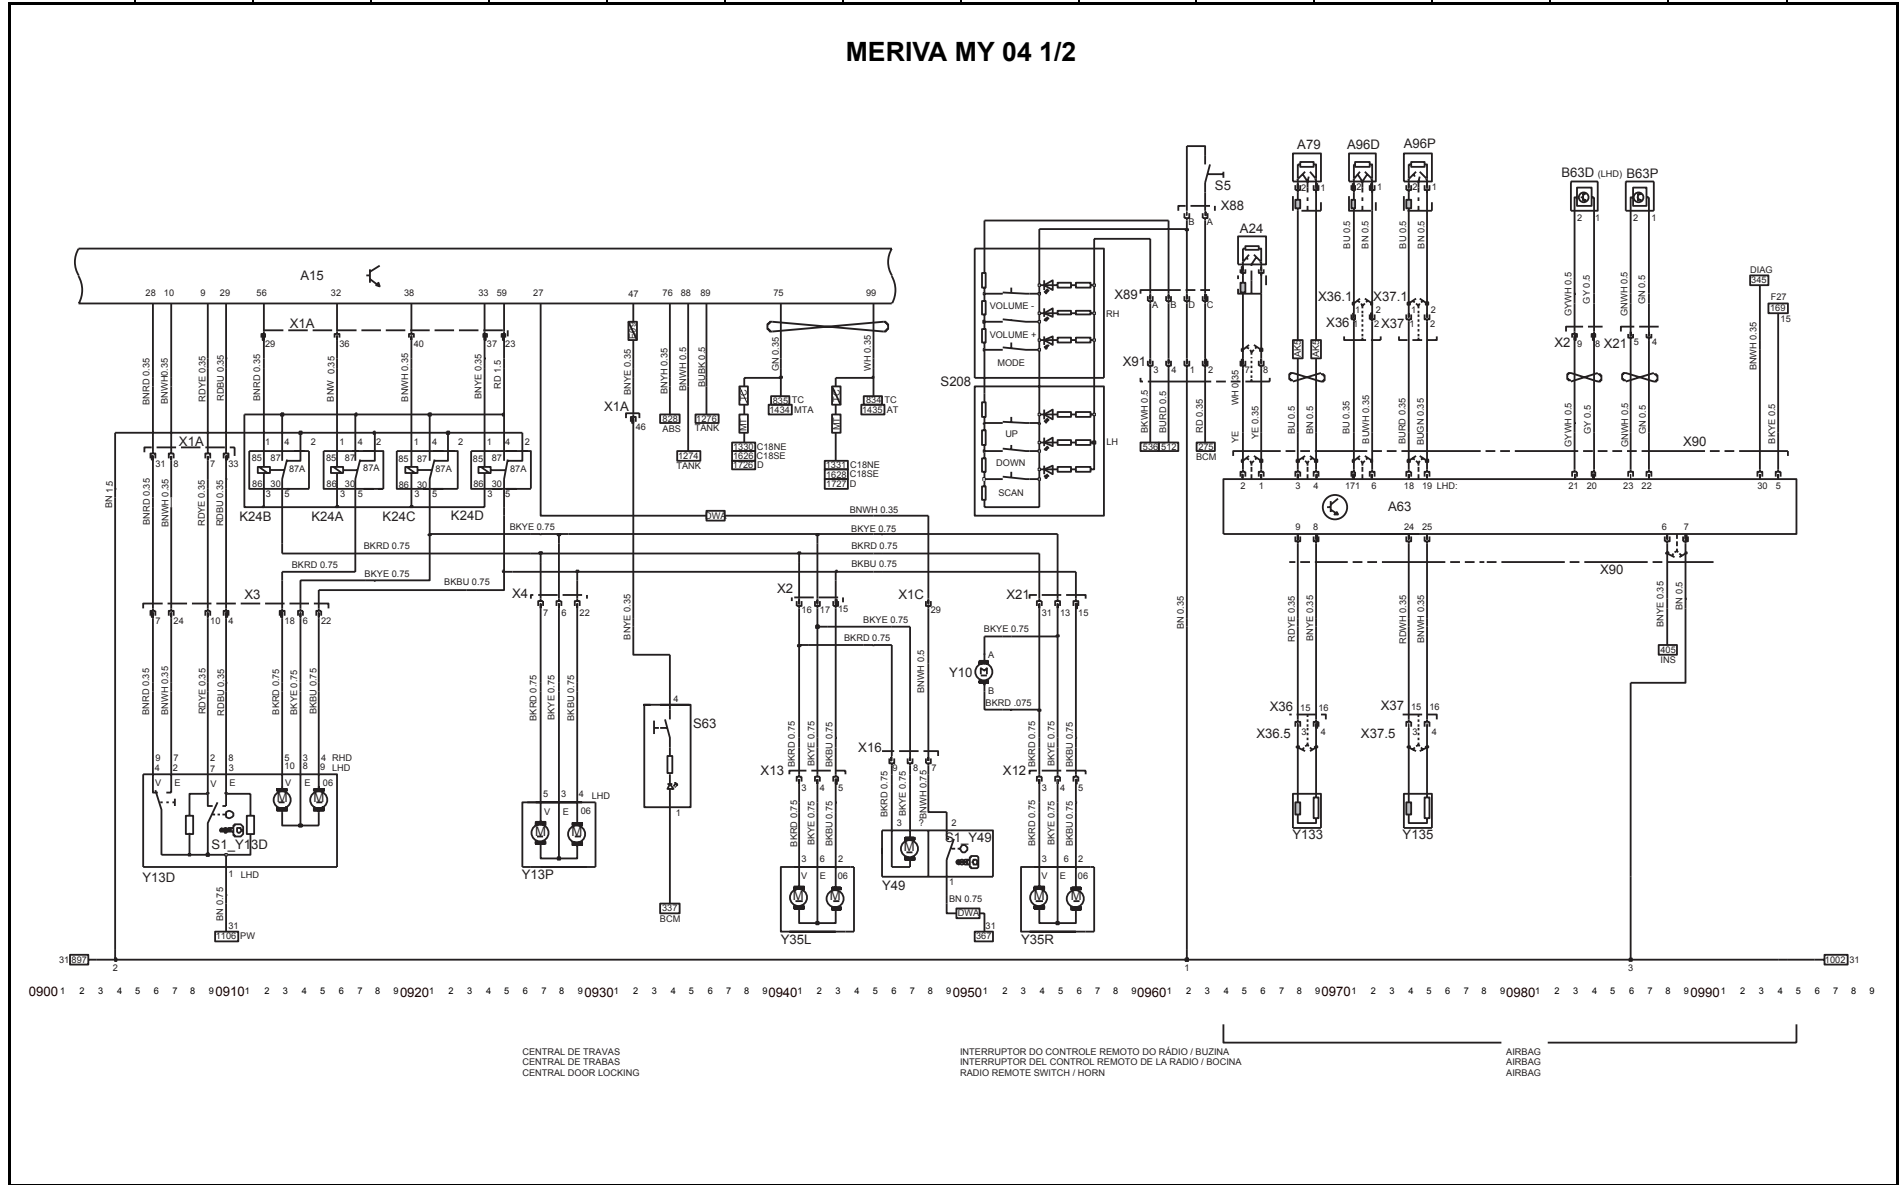

Cores - Fios / Cores - Alambres / Wires - Colors

BK= Preto Negro / Black	BN = Marrom Marrón / Brown	BU = Azul Azul / Blue	GA = Cinza Grís / Gray	GN= Verde Verde / Green	ON= Laranja Naranja / Orange	PK = Rosa Rosa / Pink	PL= Violeta Violeta / Purple	RD = Vermelho Rojo / Red	TN= Beje Beije / Tan	WT = Branco Blanco / White	YL= Amarelo Amarillo / Yellow	LT = Claro Claro / Light	DK = Escuro Oscuro / Dark

MERIVA MY 04 1/2