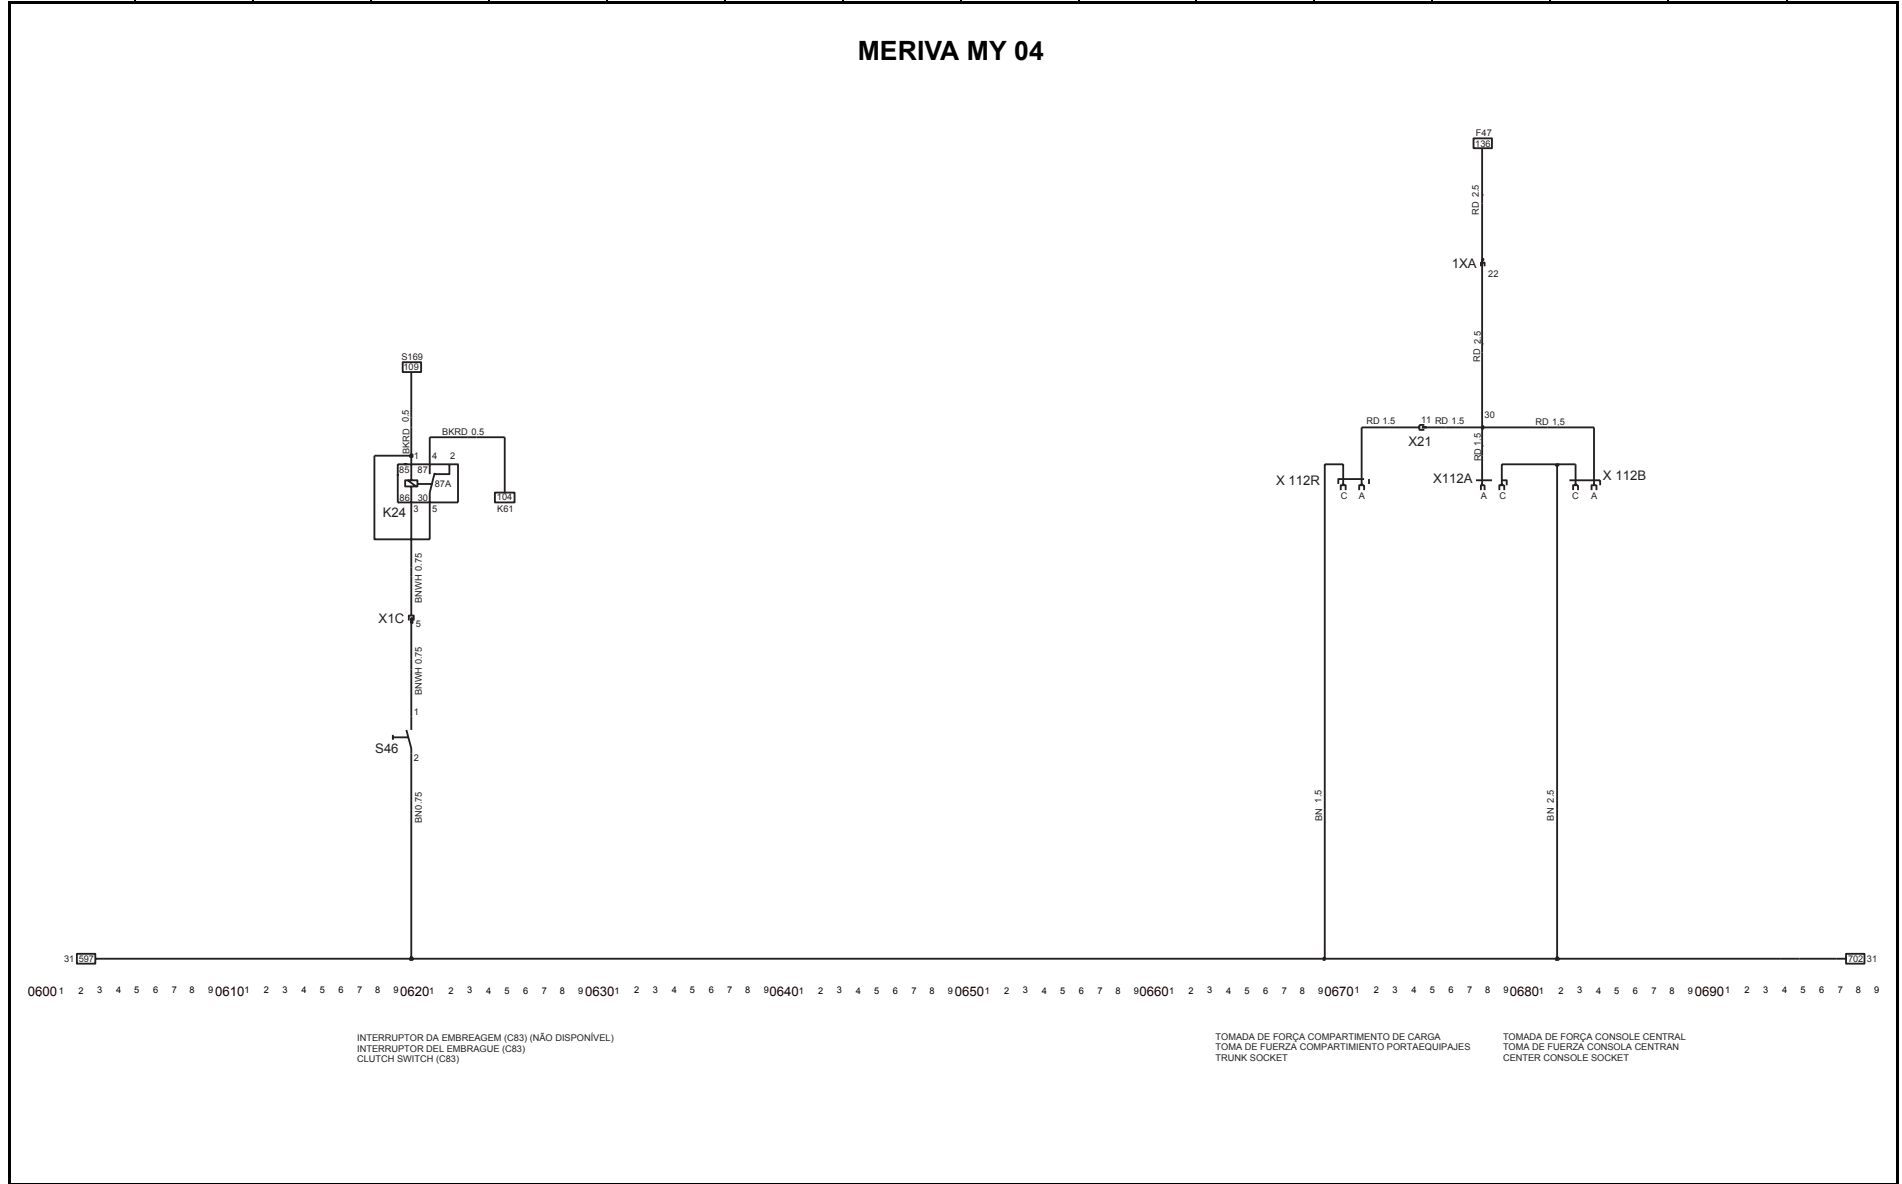

Cores - Fios / Colores - Alambres / Wires - Colors

BK= Preto Negro / Black	BN = Marrom Marrón / Brown	BU = Azul Azul / Blue	GA = Cinza Gris / Gray	GN= Verde Verde / Green	ON= Laranja Naranja / Orange	PK = Rosa Rosa / Pink	PL= Violeta Violeta / Purple	RD = Vermelho Rojo / Red	TN= Beije Beije / Tan	WT = Branco Blanco / White	YL= Amarelo Amarillo / Yellow	LT = Claro Claro / Light	DK = Escuro Oscuro / Dark

MERIVA MY 04