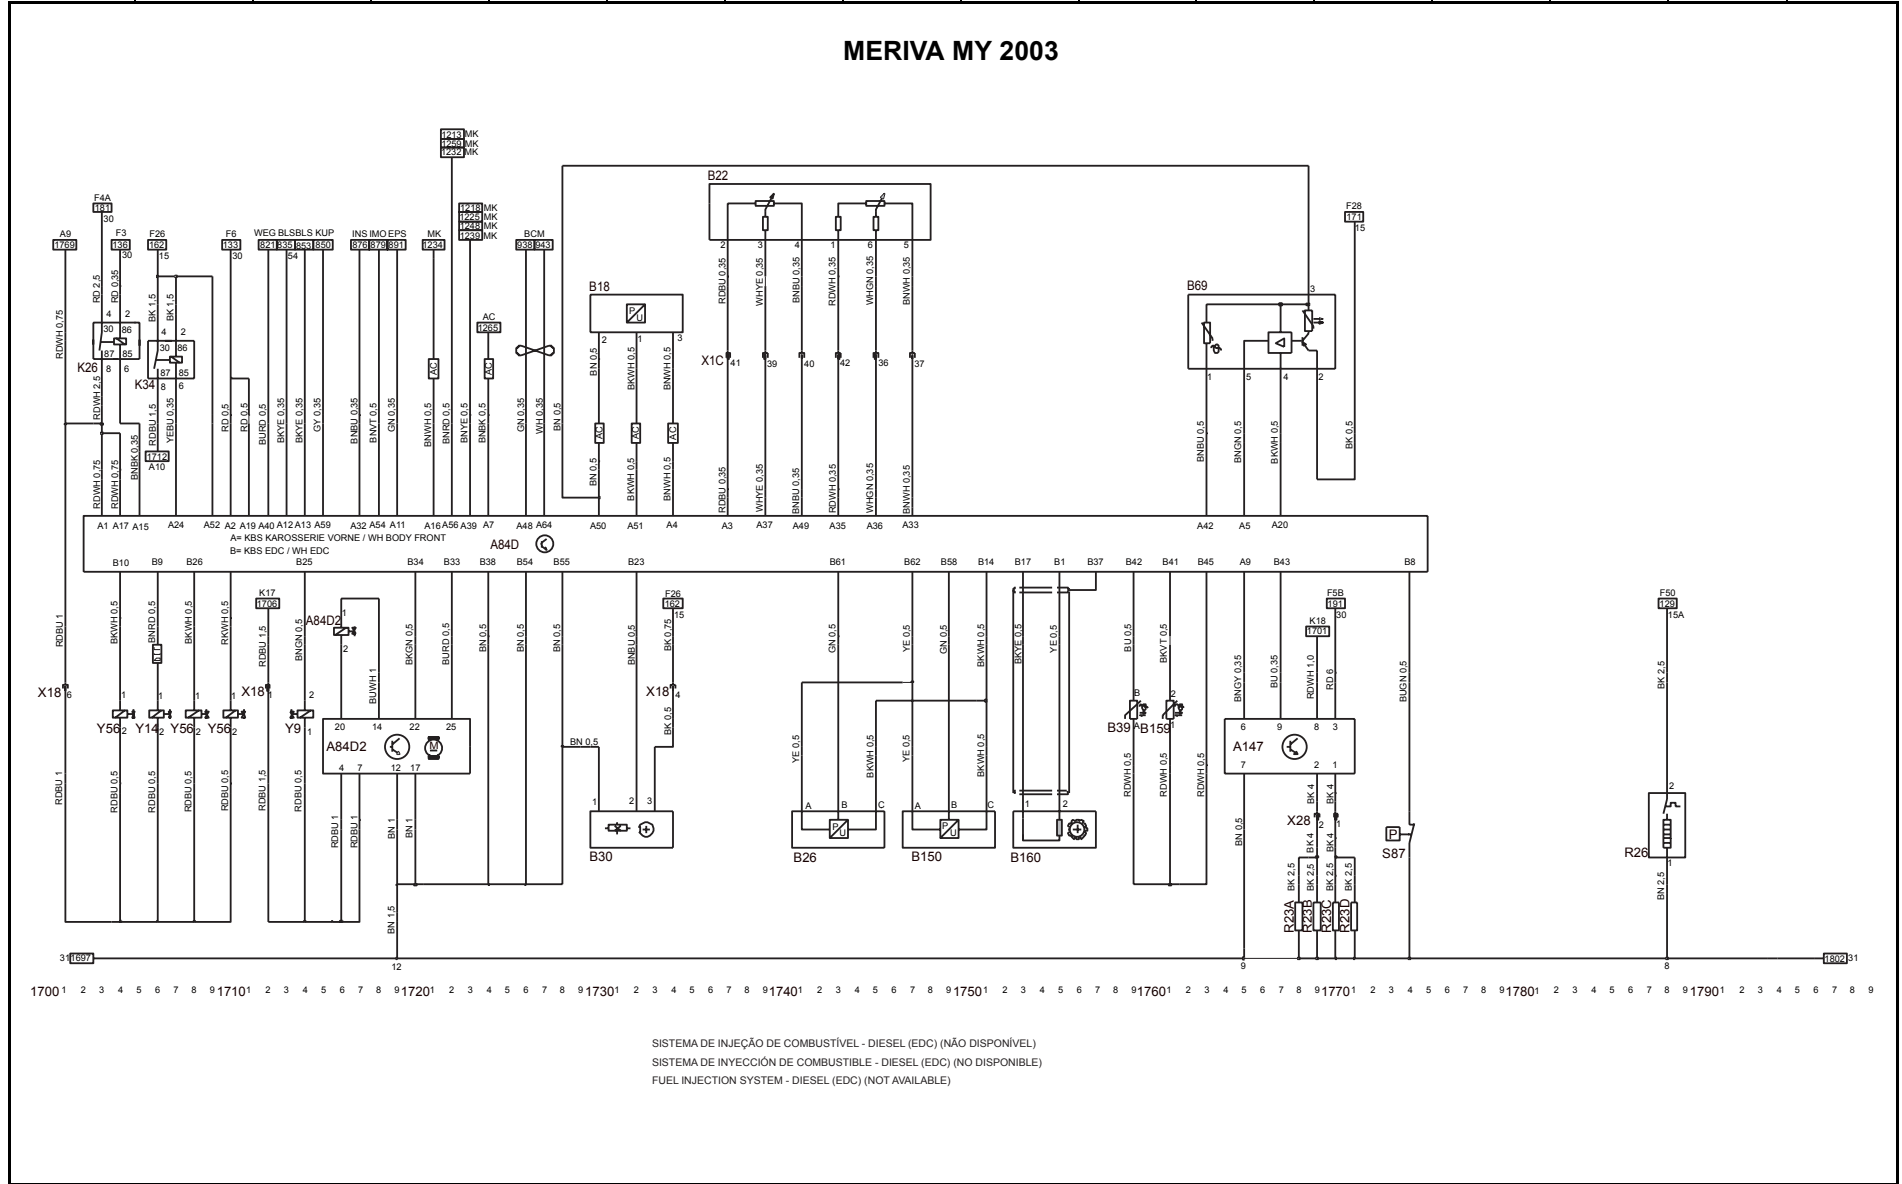

Cores - Fios / Cores - Alambres / Wires - Colors													
BK= Preto Negro / Black	BN = Marron Marrón / Brown	BU = Azul Azul / Blue	GA = Cinza Grís / Gray	GN= Verde Verde / Green	ON= Laranja Naranja / Orange	PK = Rosa Rosa / Pink	PL= Violeta Violeta / Purple	RD = Vermelho Rojo / Red	TN= Beije Beije / Tan	WT = Branco Blanco / White	YL= Amarelo Amarillo / Yellow	LT = Claro Claro / Light	DK = Escuro Oscuro / Dark

MERIVA MY 2003

SISTEMA DE INJEÇÃO DE COMBUSTÍVEL - DIESEL (EDC) (NÃO DISPONÍVEL)
SISTEMA DE INYECCIÓN DE COMBUSTIBLE - DIESEL (EDC) (NO DISPONIBLE)
FUEL INJECTION SYSTEM - DIESEL (EDC) (NOT AVAILABLE)