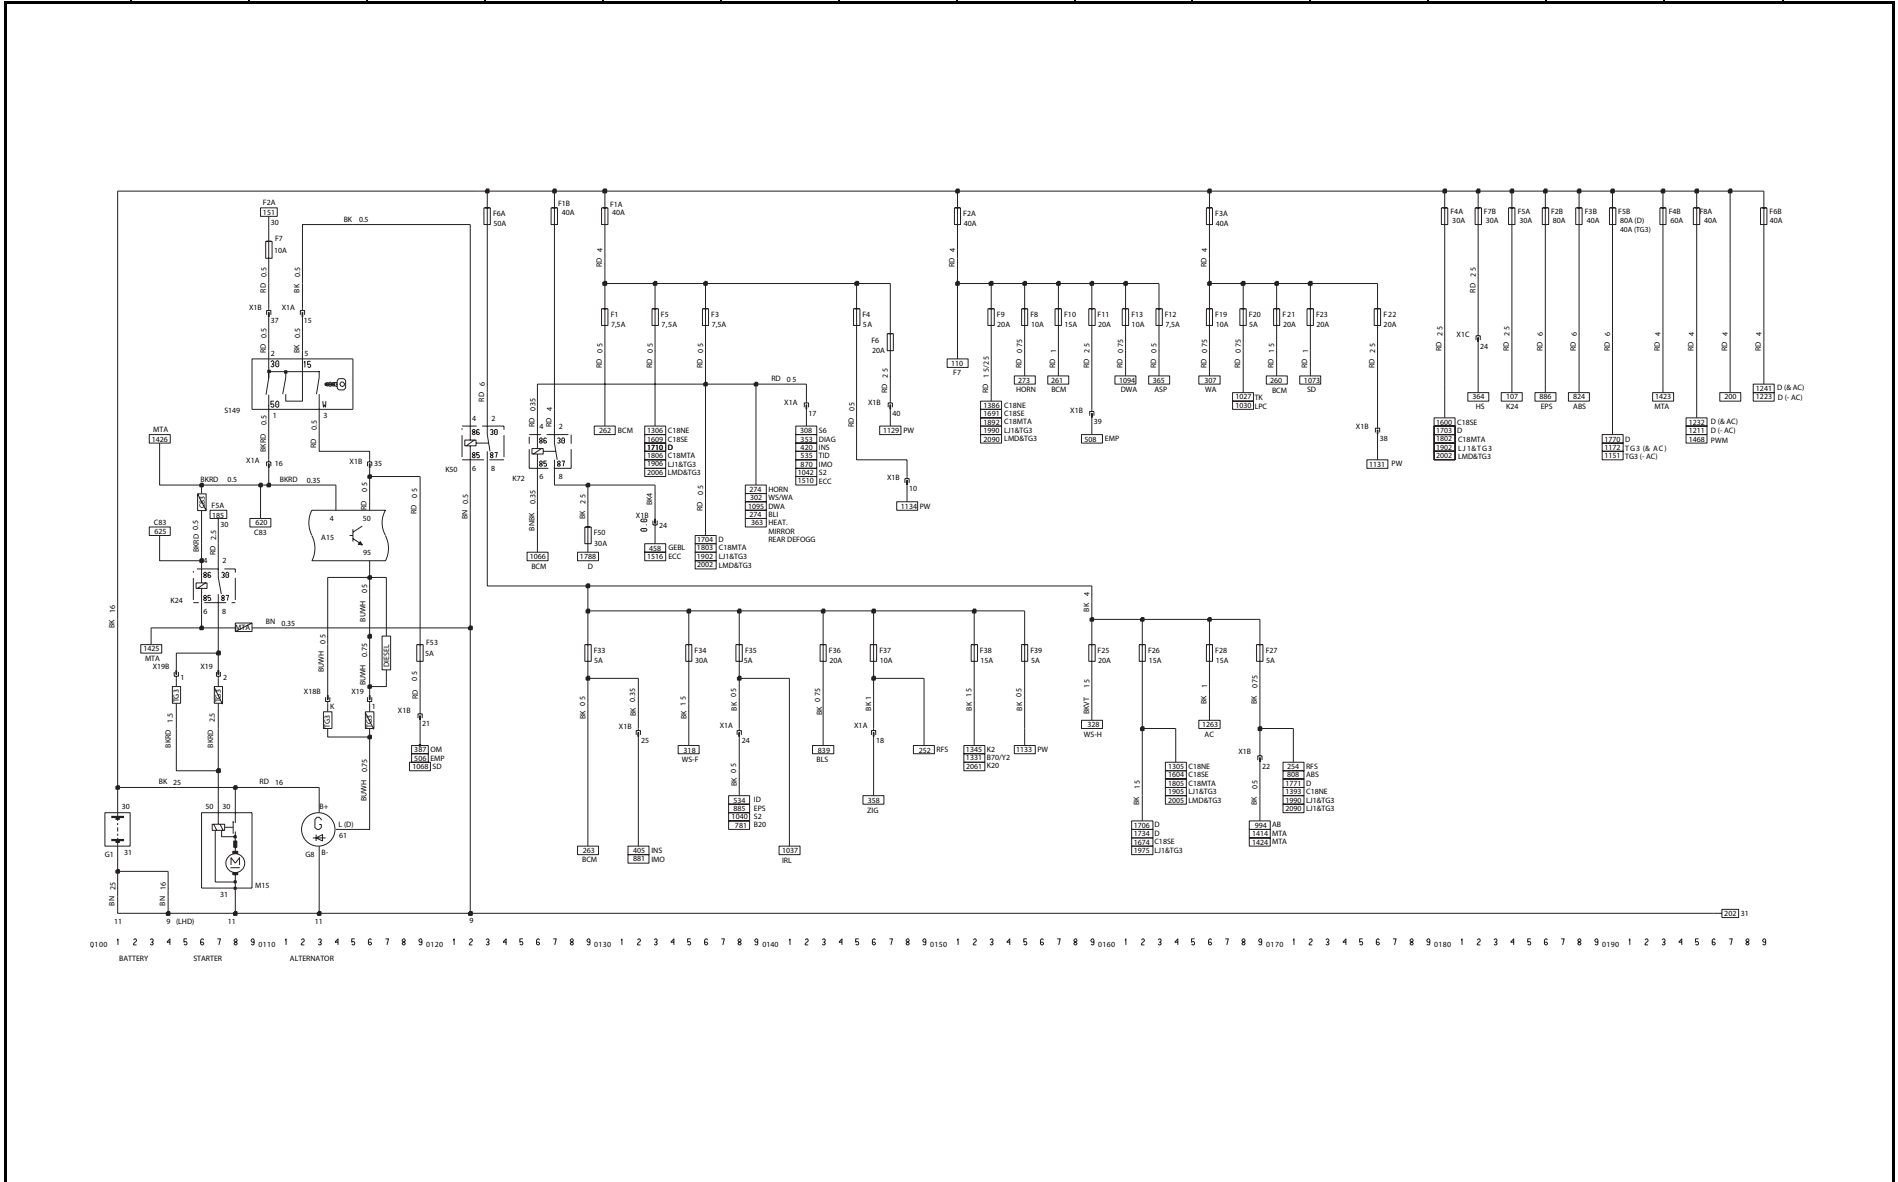

Cores - Fios / Cores - Alambres / Wires - Colors

BK= Preto Negro / Black	BN = Marrom Marrón / Brown	BU = Azul Azul / Blue	GA = Cinza Gris / Gray	GN= Verde Verde / Green	ON= Laranja Naranja / Orange	PK = Rosa Rosa / Pink	PL= Violeta Violeta / Purple	RD = Vermelho Rojo / Red	TN= Beje Beije / Tan	WH = Branco Blanco / White	YL= Amarelo Amarillo / Yellow	LT = Claro Claro / Light	DK = Escuro Oscuro / Dark