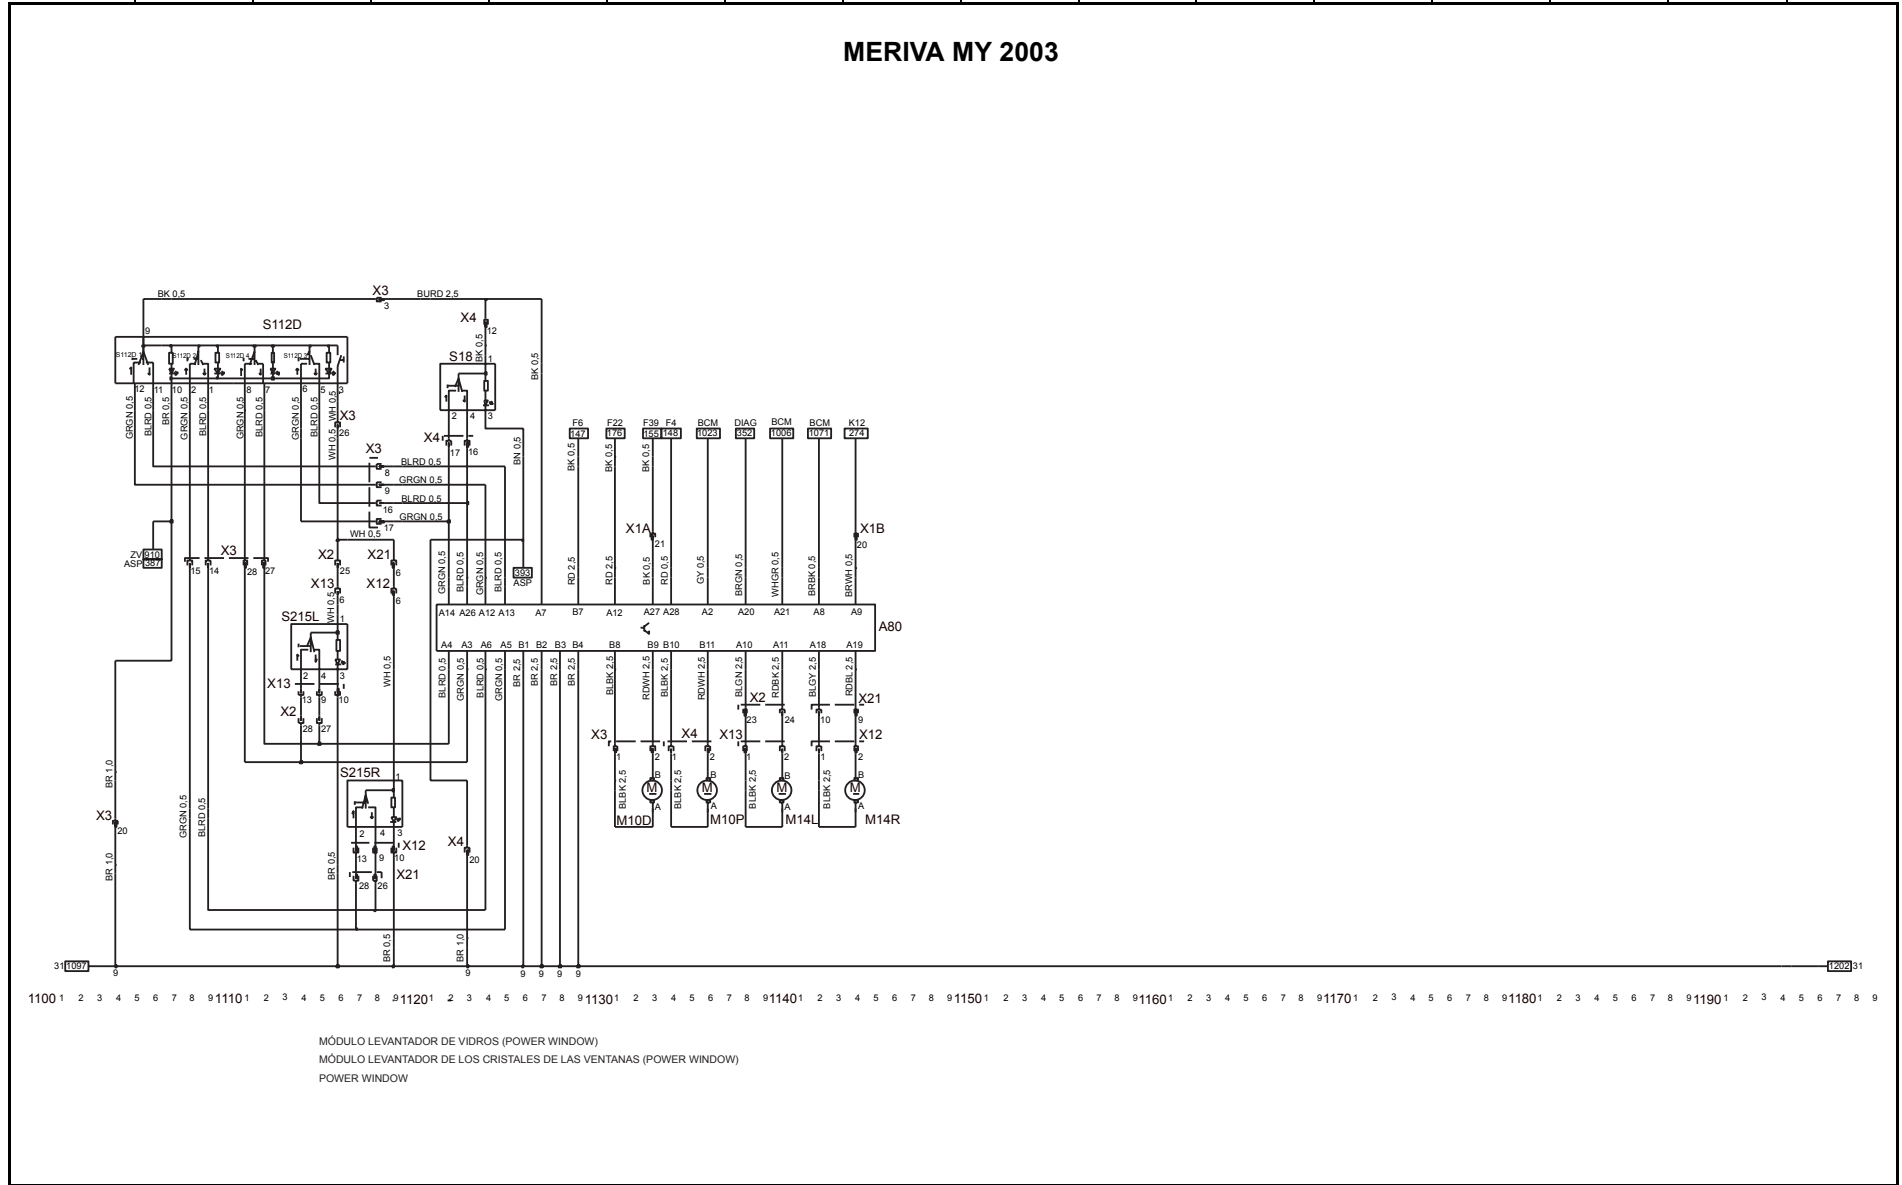

Cores - Fios / Colores - Alambres / Wires - Colors

BK= Preto Negro / Black	BN = Marron Marrón / Brown	BU = Azul Azul / Blue	GA = Cinza Gris / Gray	GN= Verde Verde / Green	ON= Laranja Naranja / Orange	PK = Rosa Rosa / Pink	PL= Violeta Violeta / Purple	RD = Vermelho Rojo / Red	TN= Beje Beije / Tan	WT = Branco Blanco / White	YL= Amarelo Amarillo / Yellow	LT = Claro Claro / Light	DK = Escuro Oscuro / Dark

MERIVA MY 2003