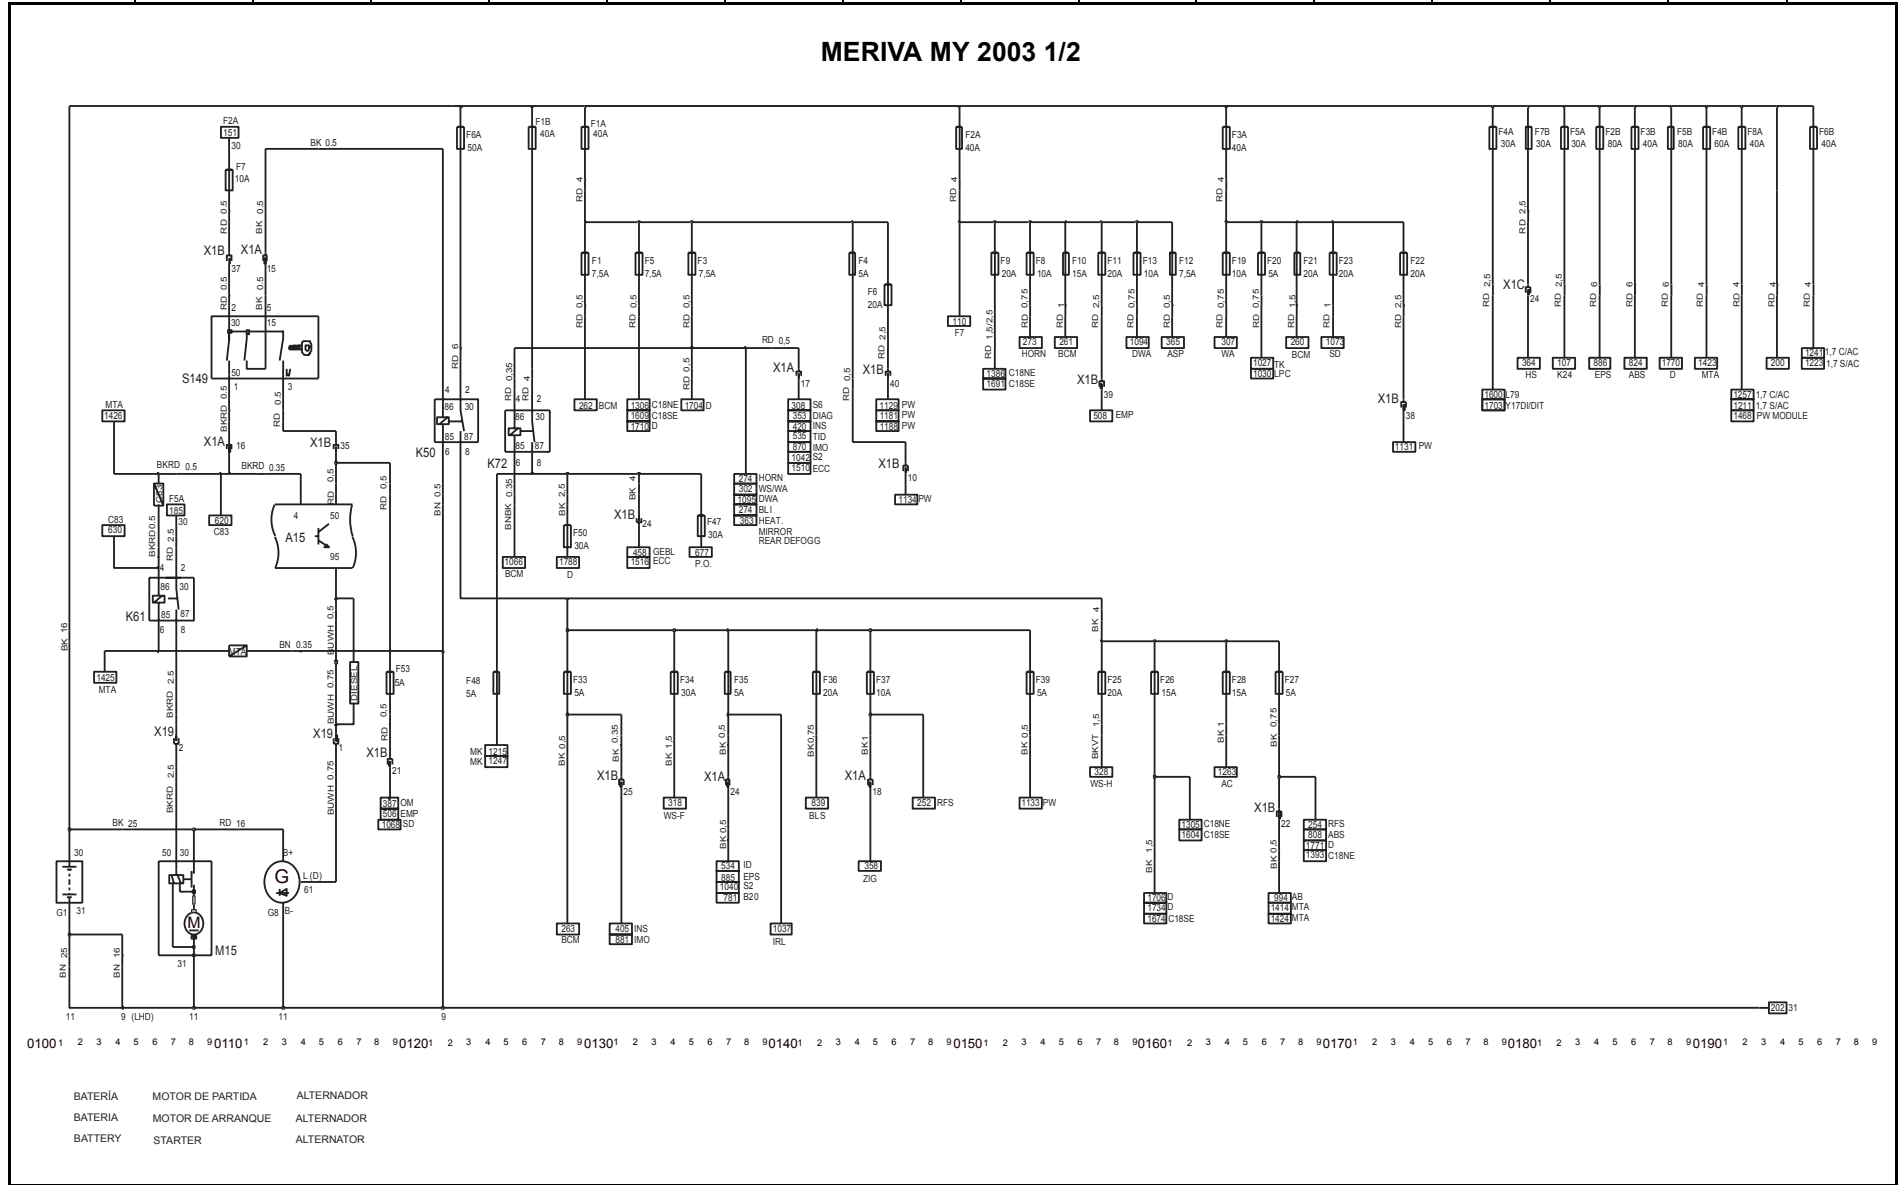

Cores - Fios / Cores - Alambres / Wires - Colors

BK= Preto Negro / Black	BN = Marrom Marrón / Brown	BU = Azul Azul / Blue	GA = Cinza Grís / Gray	GN= Verde Verde / Green	ON= Laranja Naranja / Orange	PK = Rosa Rosa / Pink	PL= Violeta Violeta / Purple	RD = Vermelho Rojo / Red	TN= Beje Beije / Tan	WT = Branco Blanco / White	YL= Amarelo Amarillo / Yellow	LT = Claro Claro / Light	DK = Escuro Oscuro / Dark

MERIVA MY 2003 1/2

BATERIA   MOTOR DE PARTIDA   ALTERNADOR
BATERIA   MOTOR DE ARRANQUE   ALTERNADOR
BATTERY   STARTER   ALTERNATOR