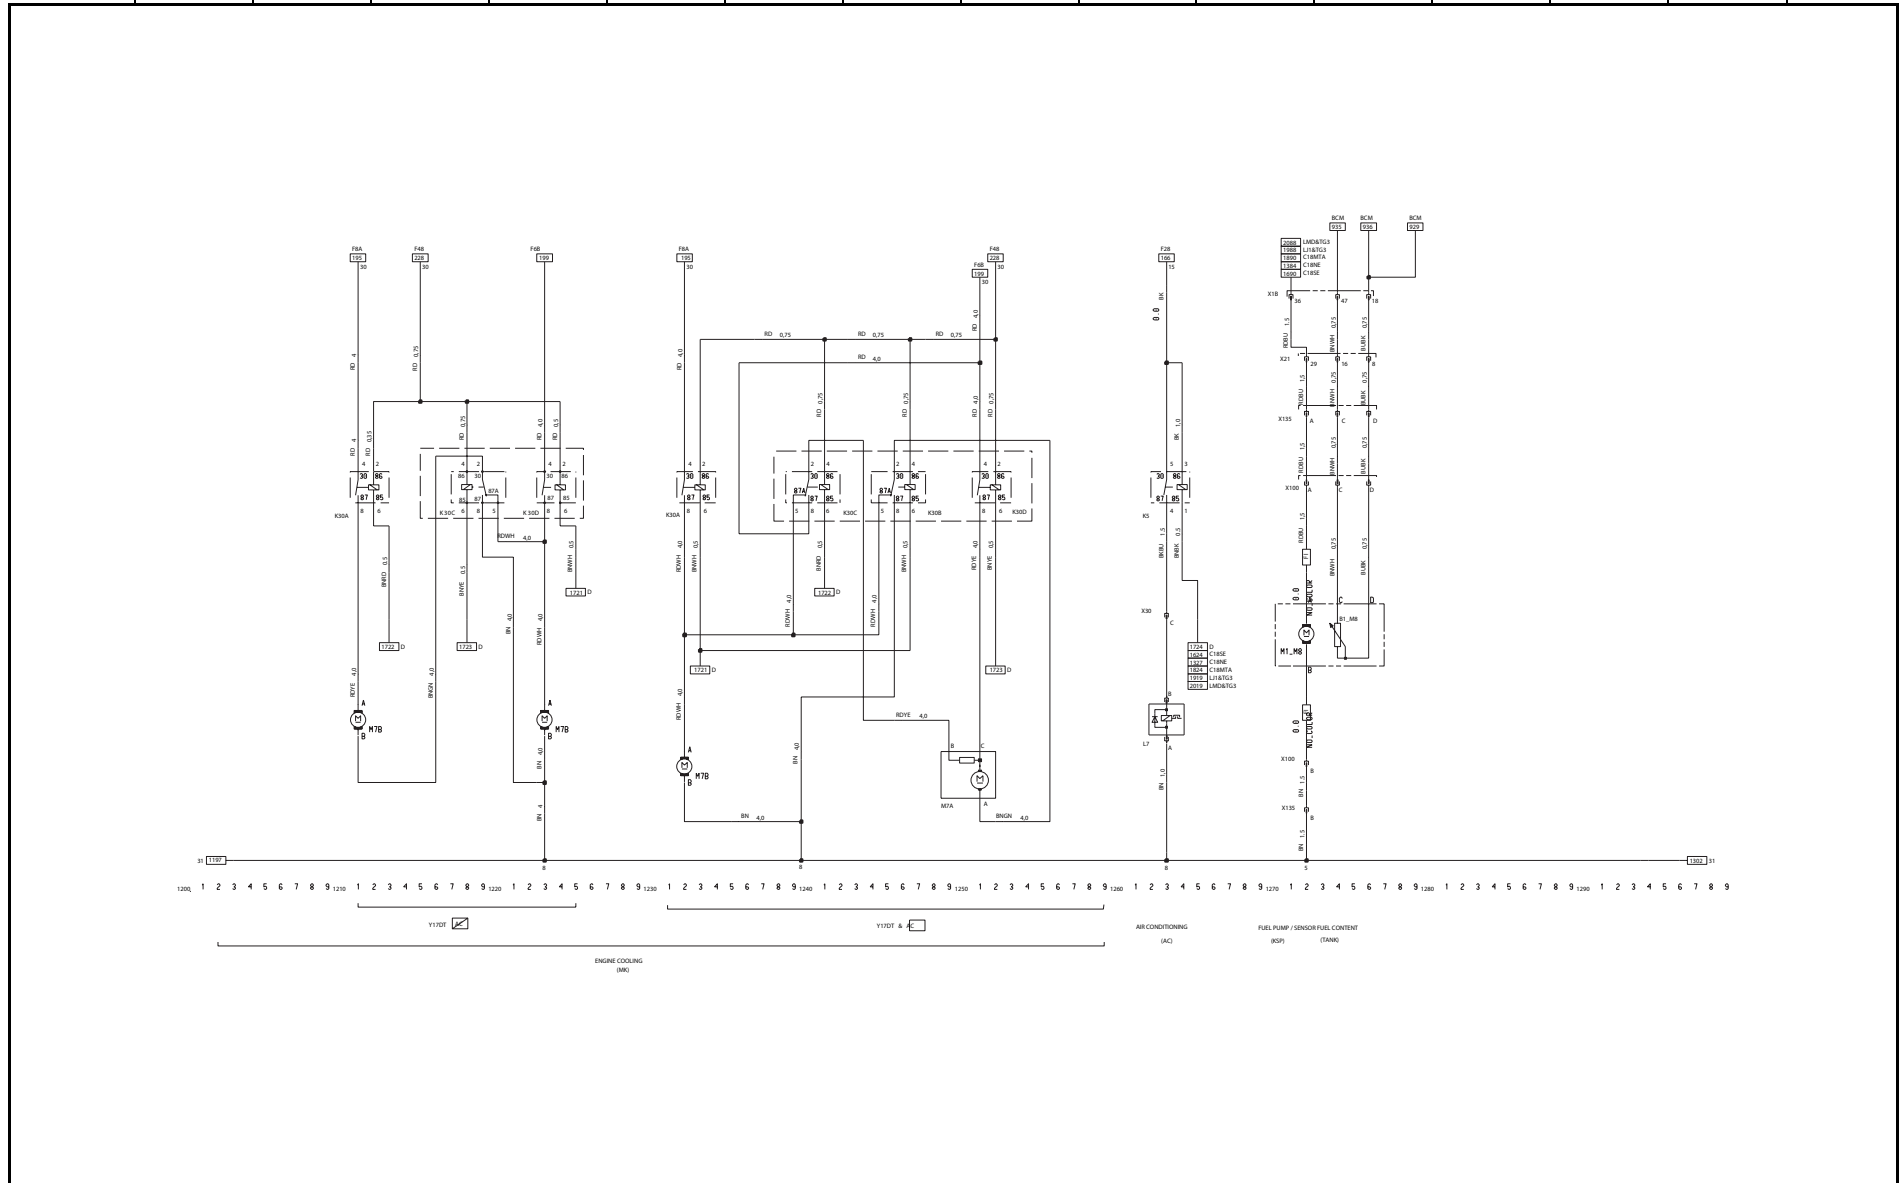

Cores - Fios / Colores - Alambres / Wires - Colors

BK= Preto Negro / Black	BN = Marron Marrón / Brown	BU = Azul Azul / Blue	GA = Cinza Gris / Gray	GN= Verde Verde / Green	ON= Laranja Naranja / Orange	PK = Rosa Rosa / Pink	PL= Violeta Violeta / Purple	RD = Vermelho Rojo / Red	TN= Beije Beije / Tan	WH = Branco Blanco / White	YL= Amarelo Amarillo / Yellow	LT = Claro Claro / Light	DK = Escuro Oscuro / Dark